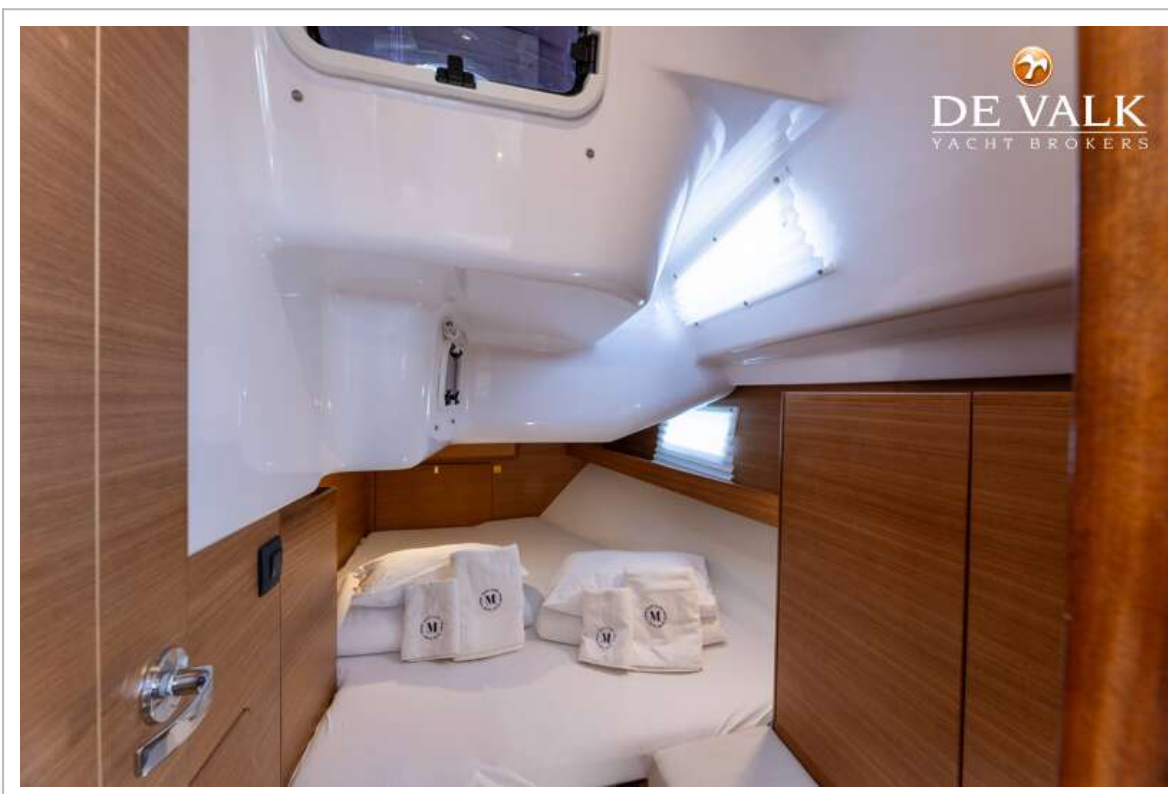

ELAN IMPRESSION 45.1