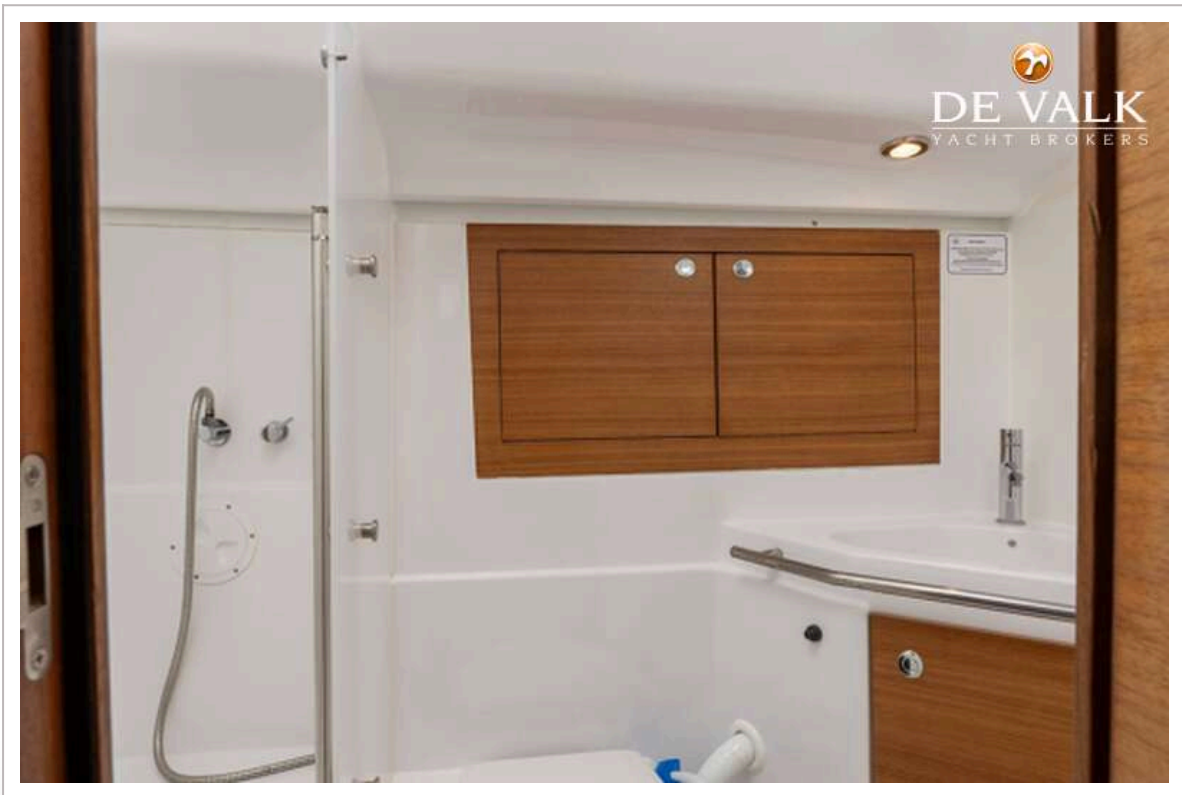

ELAN IMPRESSION 45.1