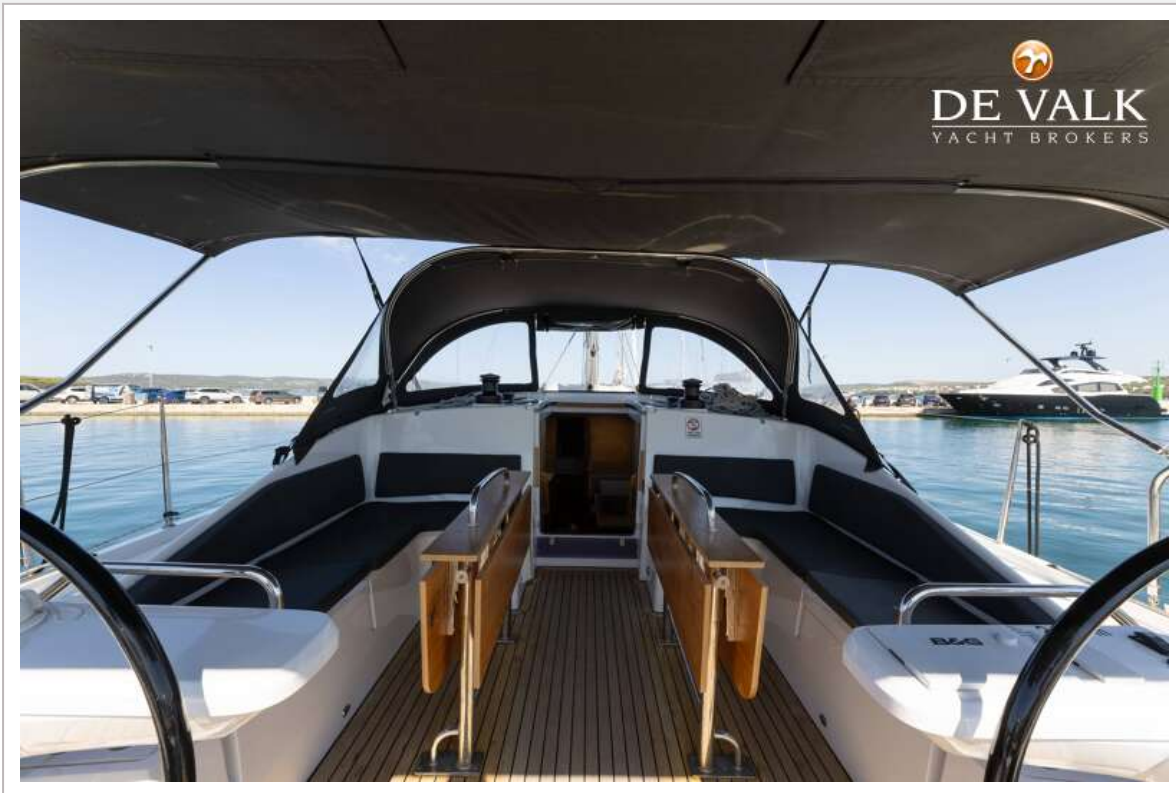

ELAN IMPRESSION 43