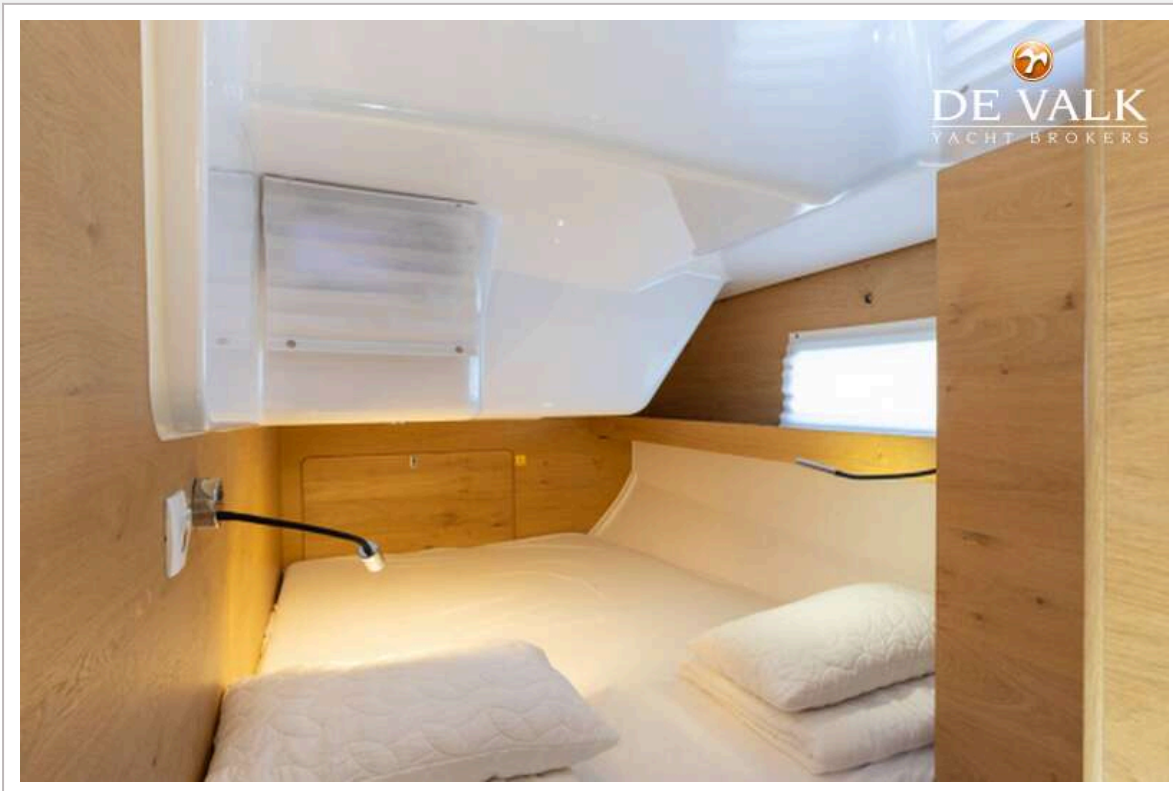

ELAN IMPRESSION 43