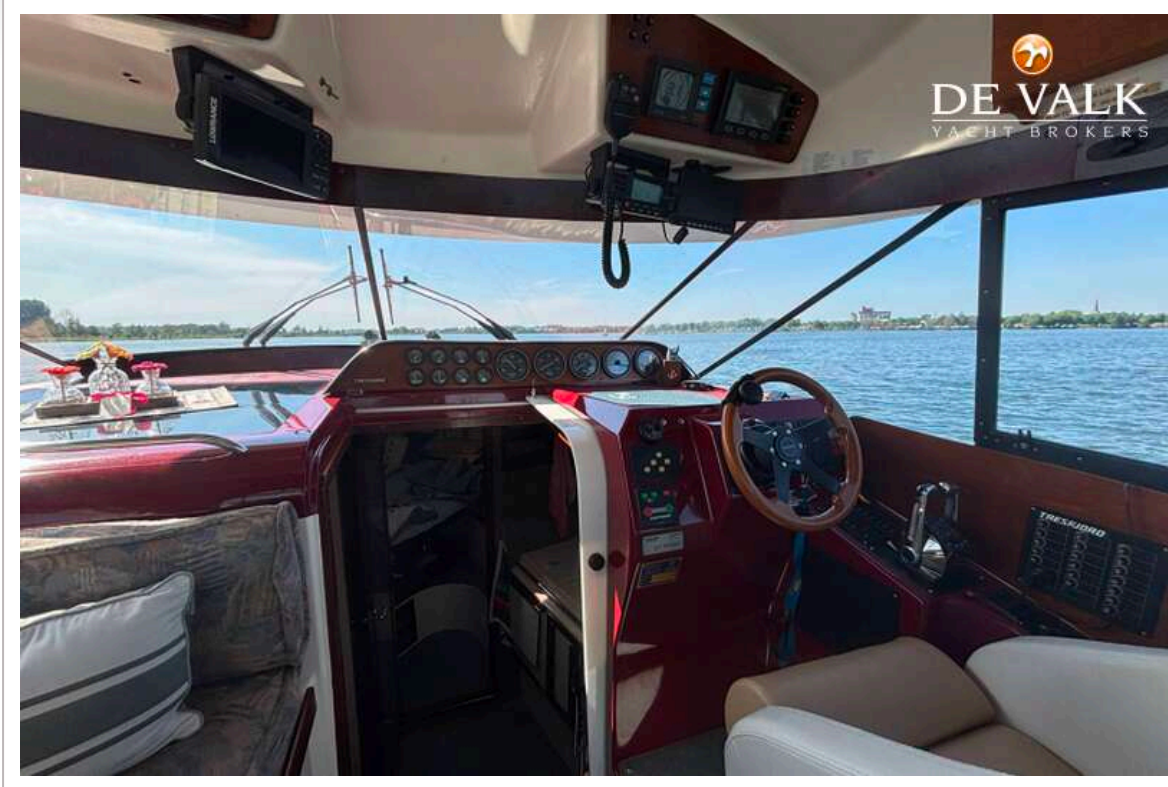

TRESFJORD 340 MONTE CARLO FLY