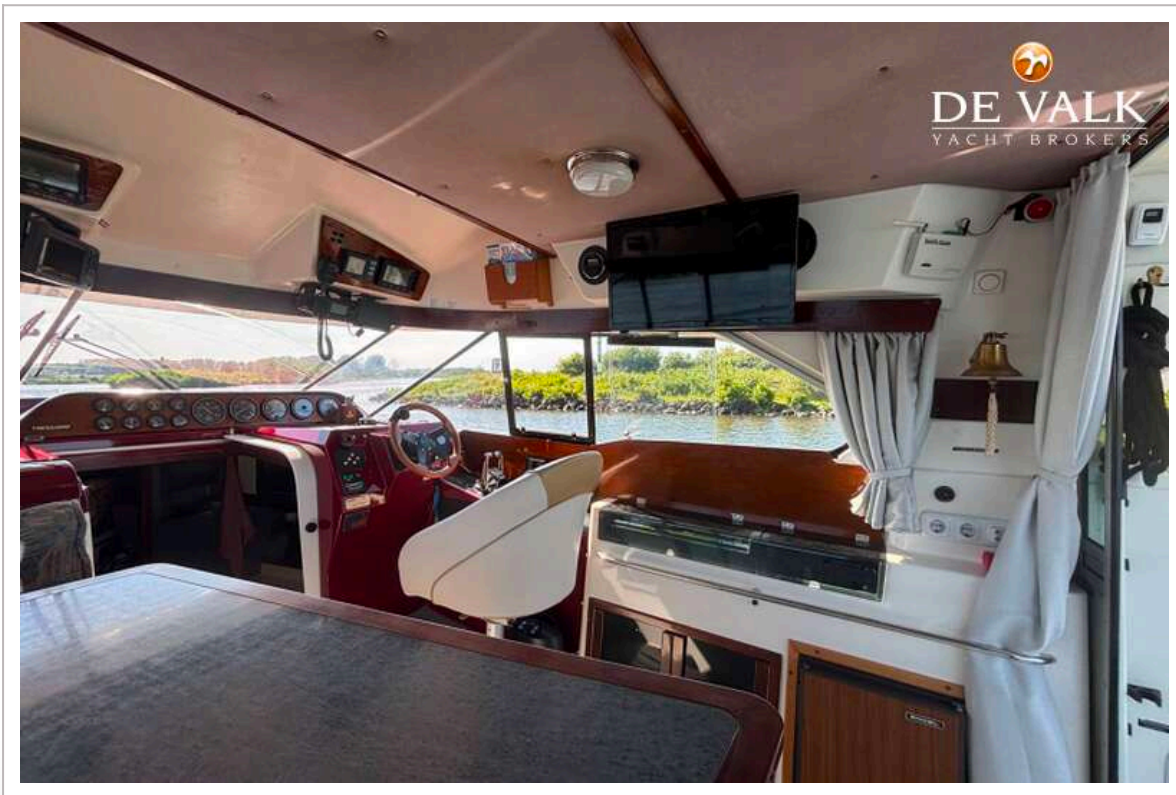

TRESFJORD 340 MONTE CARLO FLY