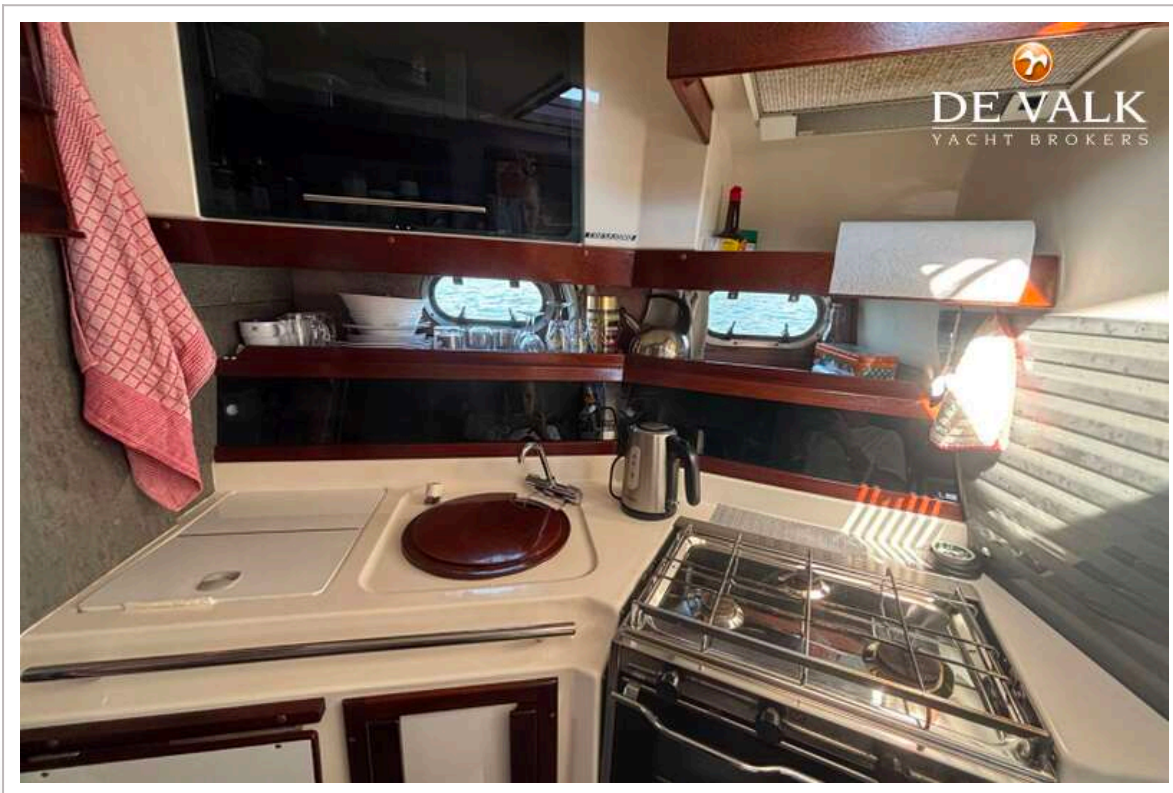

TRESFJORD 340 MONTE CARLO FLY