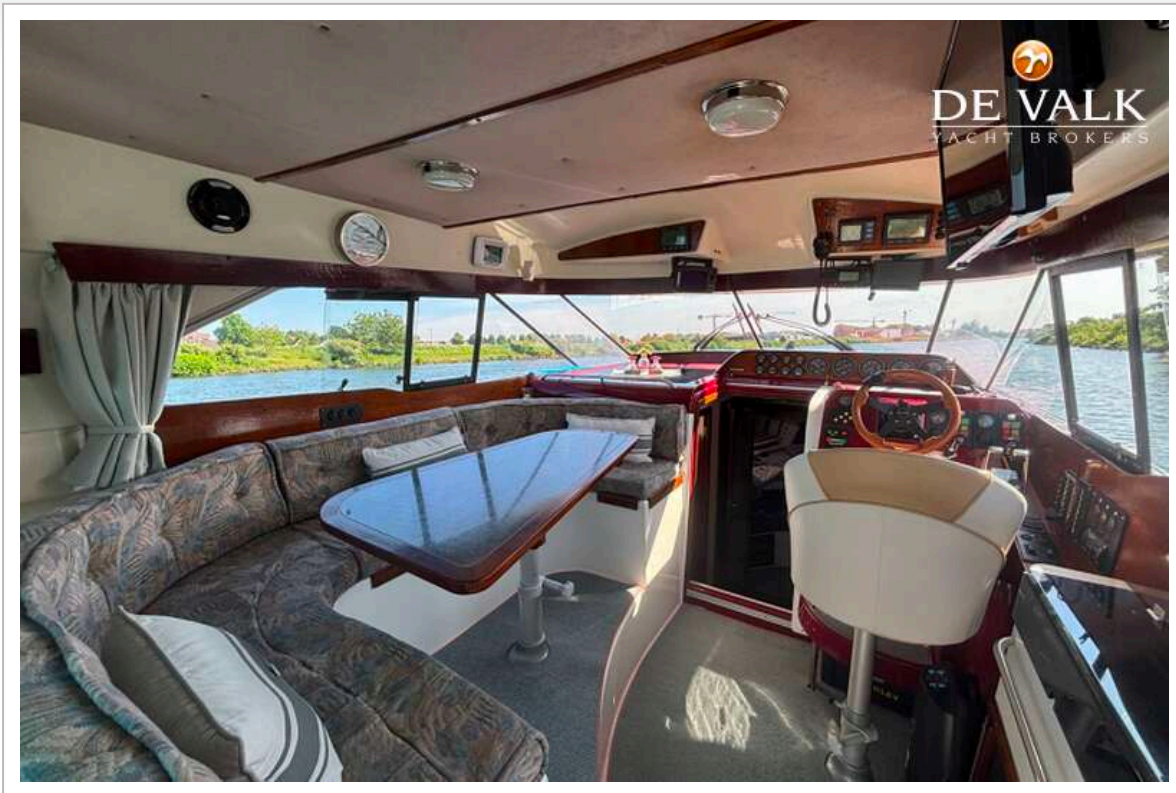

TRESFJORD 340 MONTE CARLO FLY