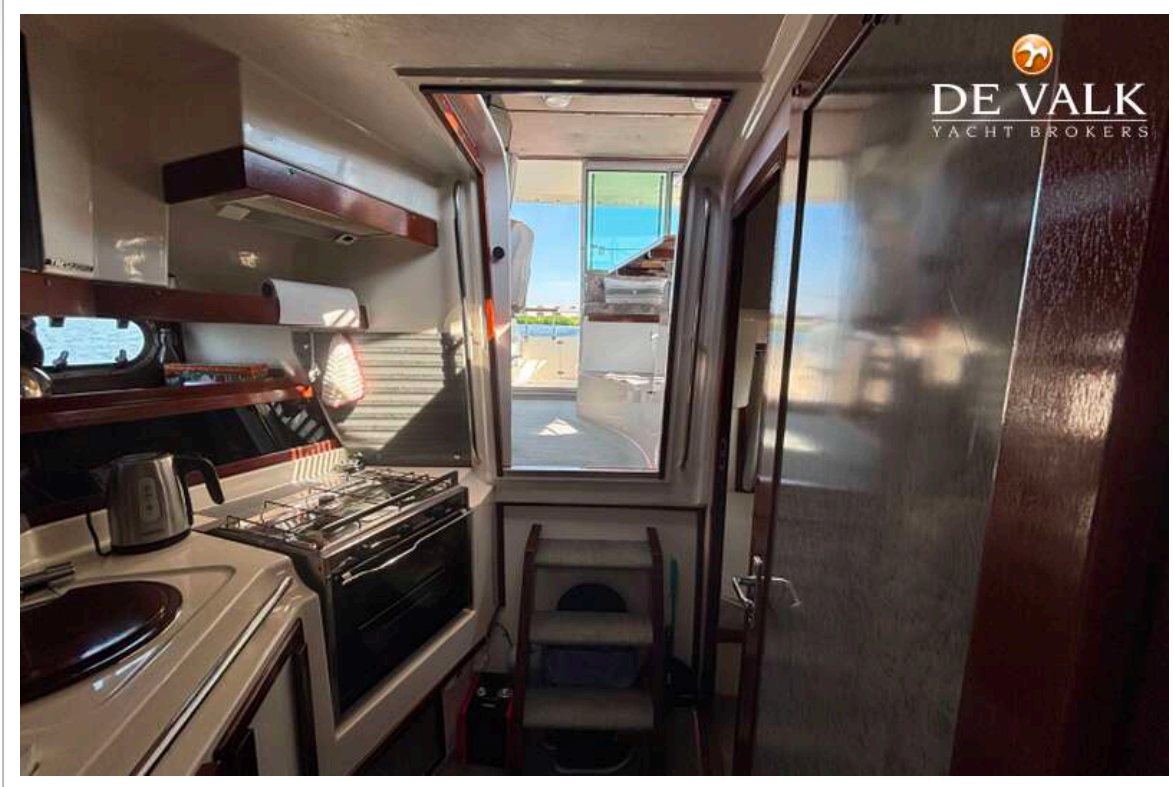

TRESFJORD 340 MONTE CARLO FLY