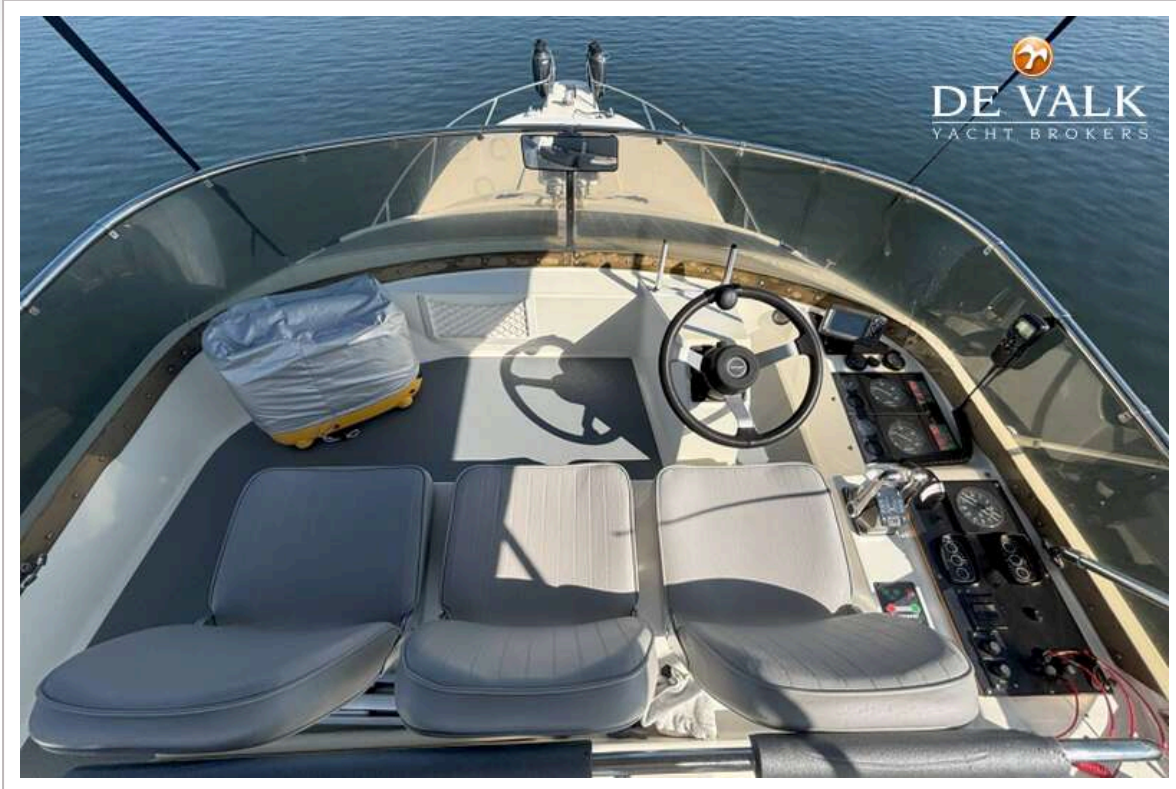

TRESFJORD 340 MONTE CARLO FLY