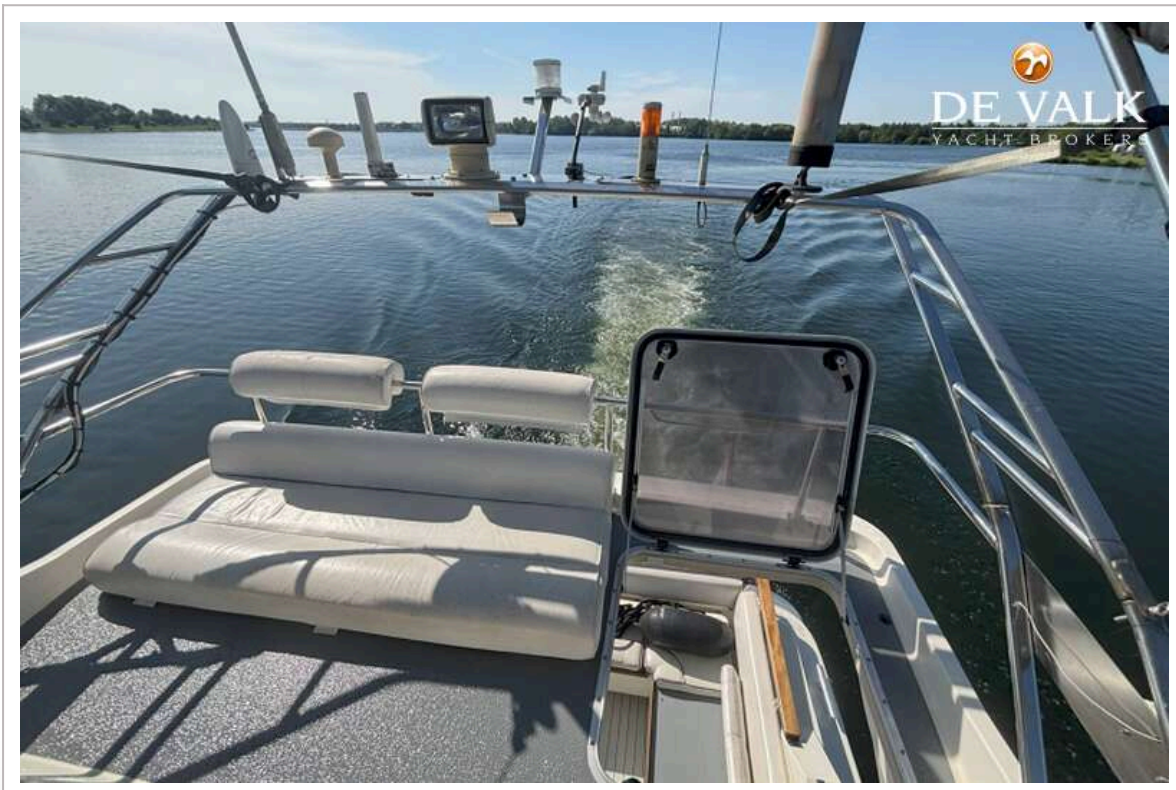

TRESFJORD 340 MONTE CARLO FLY