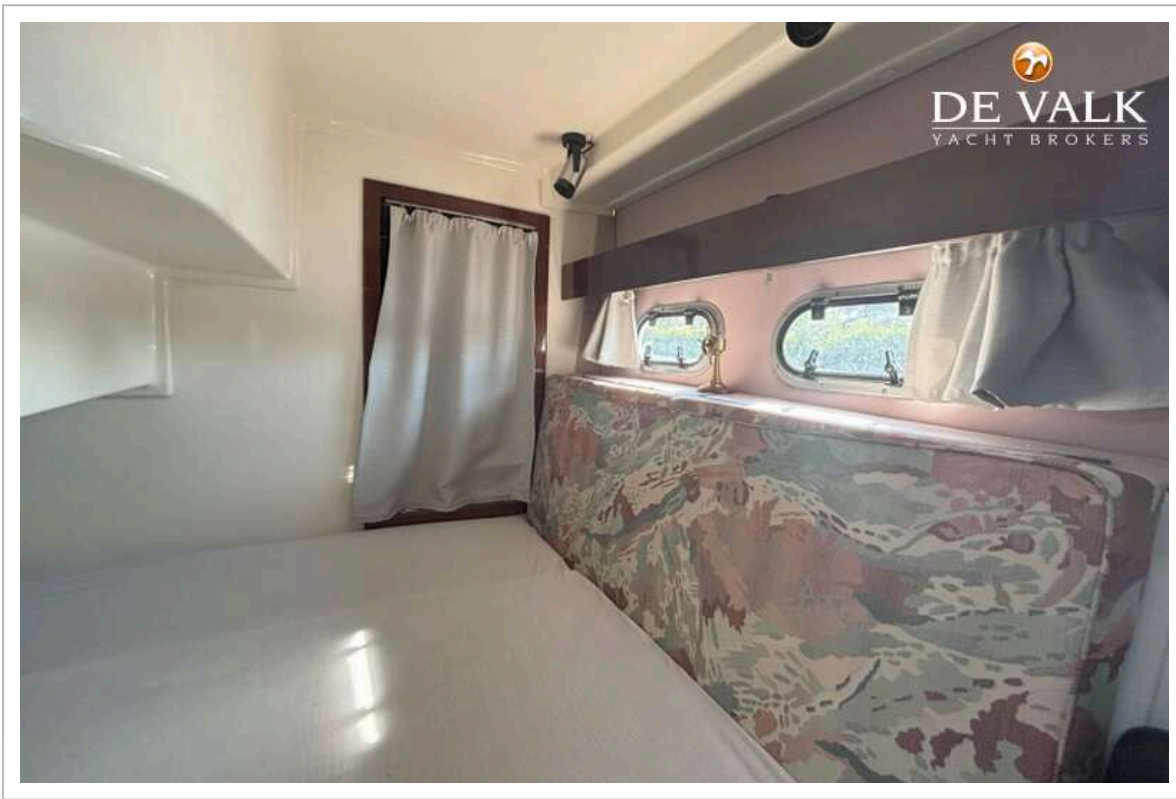

TRESFJORD 340 MONTE CARLO FLY