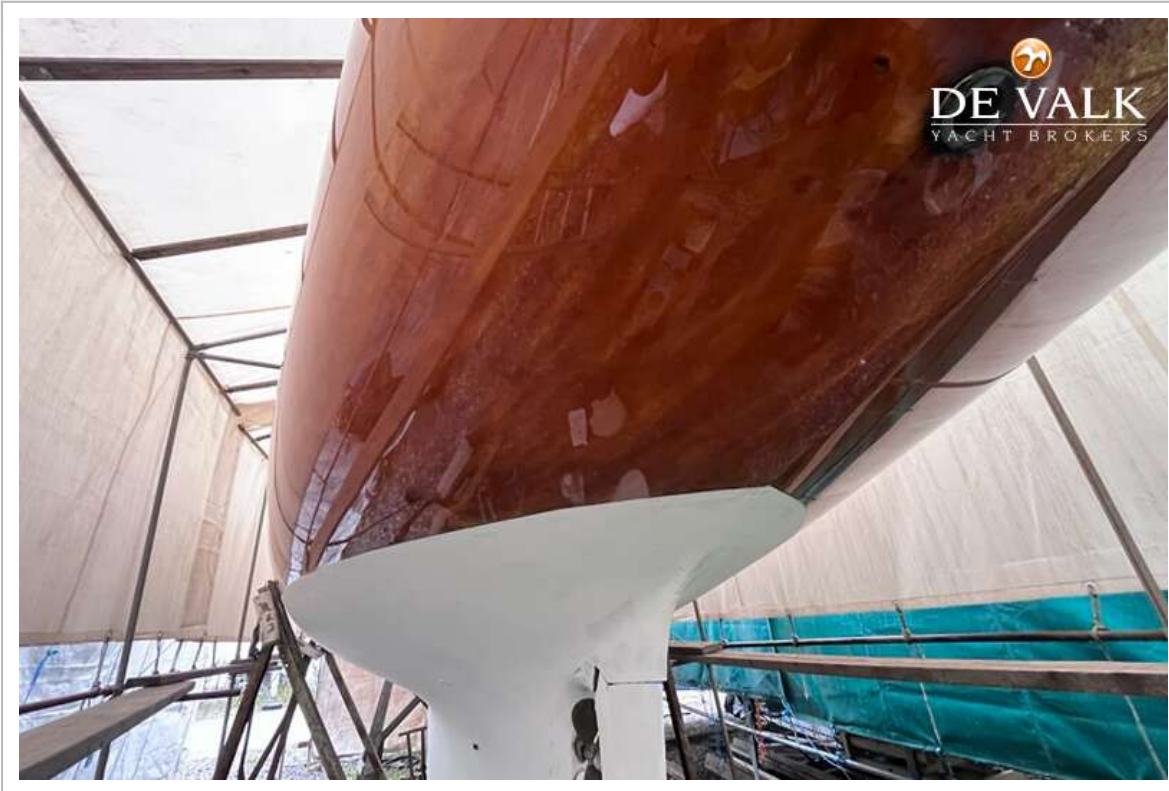

ONE OFF CLASSIC SAILING YACHT

ALGEMEEN

Model	ONE OFF CLASSIC SAILING YACHT
Type	zeiljacht
Lengte (m)	10,90
Lengte waterlijn (m)	7,70
Breedte (m)	2,48
Diepgang (m)	1,70
Stahoogte (m)	1,90
Bouwjaar	1954
Gebouwd door	Lidingo varvet
Land	Zweden
Ontwerper	Tore Herlin
Waterverplaatsing (t)	5,2
CE norm	NA
Romp materiaal	mahonie
Romp kleur	Honduras Mahogany
Dek materiaal	Marine Plywood
Helmstok	ja

NAVIGATIE

Dieptemeter	ja
Log	ja
Marifoon	ja
Plotter/GPS	B&G Vulcan 7
AIS ontvanger	ja

UITRUSTING

Wintertent	ja
Hekstoel	ja
Preekstoel	ja

TUIGAGE

Tuigage	7/8 Aluminium 2008, original rigg in wood included
Merk mast	Benns
Grootzeil	North 2008
Fok	North 2008 furling
Genua	ja
Spinnaker	ja
Zelf kerende fok installatie	Hoyt boom
Multifunctionele lieren	4 Lewmar Bronze

ONE OFF CLASSIC SAILING YACHT

ONE OFF CLASSIC SAILING YACHT

ONE OFF CLASSIC SAILING YACHT

ONE OFF CLASSIC SAILING YACHT

ONE OFF CLASSIC SAILING YACHT

ONE OFF CLASSIC SAILING YACHT

ONE OFF CLASSIC SAILING YACHT