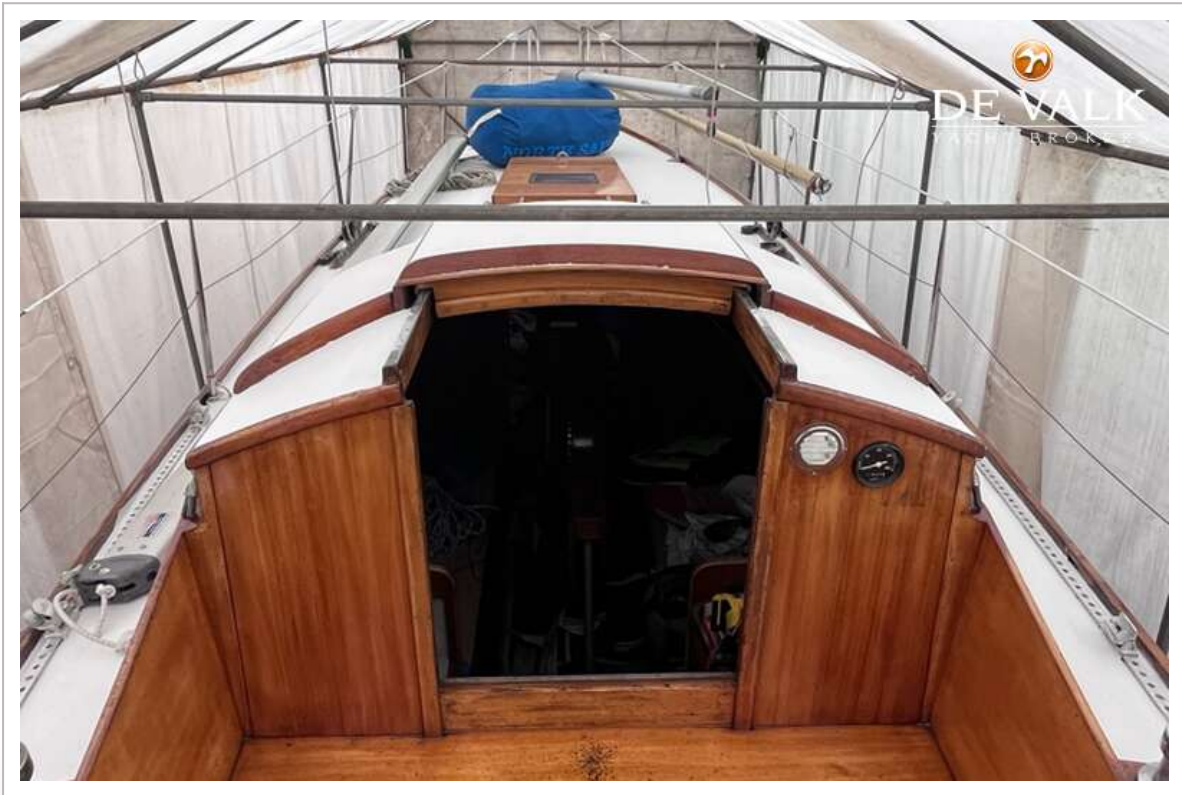

ONE OFF CLASSIC SAILING YACHT

ALGEMEEN

Model	ONE OFF CLASSIC SAILING YACHT
Type	zeiljacht
Lengte (m)	10,90
Lengte waterlijn (m)	7,70
Breedte (m)	2,48
Diepgang (m)	1,70
Stahoogte (m)	1,90
Bouwjaar	1954
Gebouwd door	Lidingo varvet
Land	Zweden
Ontwerper	Tore Herlin
Waterverplaatsing (t)	5,2
CE norm	NA
Romp materiaal	mahonie
Romp kleur	Honduras Mahogany
Dek materiaal	Marine Plywood
Helmstok	ja

NAVIGATIE

Dieptemeter	ja
Log	ja
Marifoon	ja
Plotter/GPS	B&G Vulcan 7
AIS ontvanger	ja

UITRUSTING

Wintertent	ja
Hekstoel	ja
Preekstoel	ja

TUIGAGE

Tuigage	7/8 Aluminium 2008, original rigg in wood included
Merk mast	Benns
Grootzeil	North 2008
Fok	North 2008 furling
Genua	ja
Spinnaker	ja
Zelf kerende fok installatie	Hoyt boom
Multifunctionele lieren	4 Lewmar Bronze

ONE OFF CLASSIC SAILING YACHT

ONE OFF CLASSIC SAILING YACHT

ONE OFF CLASSIC SAILING YACHT

ONE OFF CLASSIC SAILING YACHT

ONE OFF CLASSIC SAILING YACHT

ONE OFF CLASSIC SAILING YACHT

ONE OFF CLASSIC SAILING YACHT