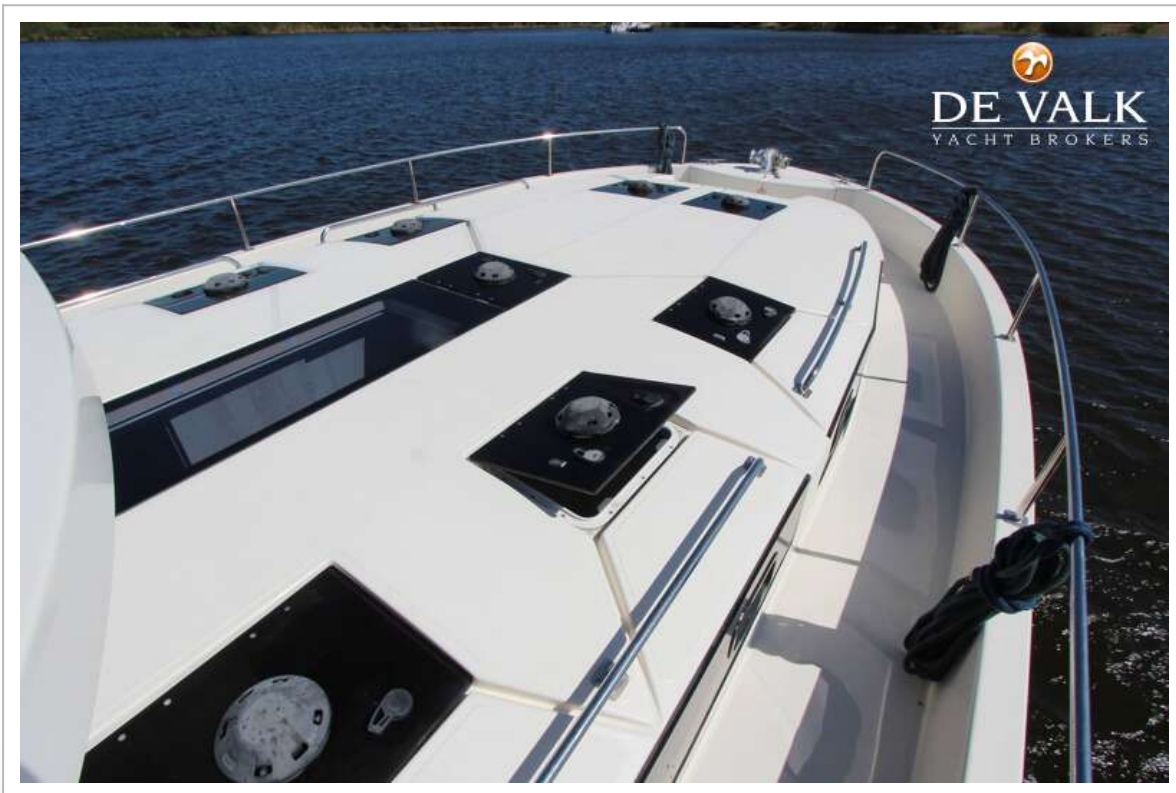

DELPHIA HORIZON 3