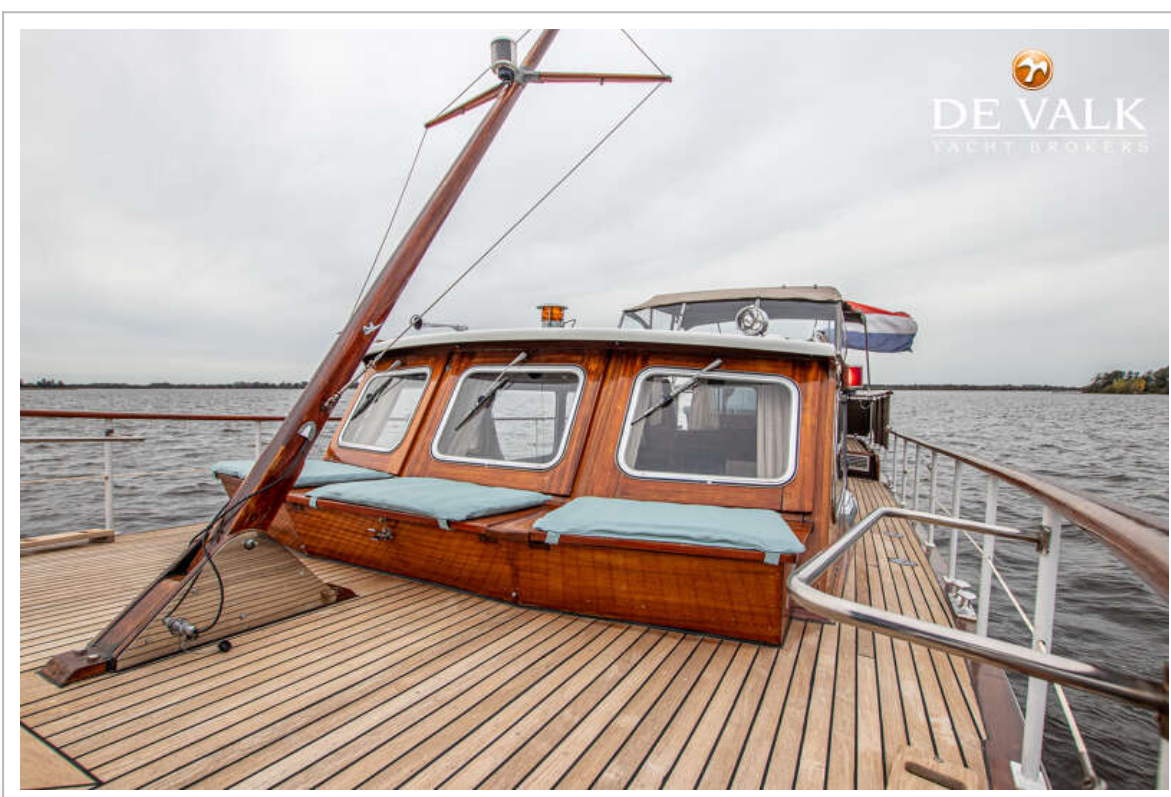

SUPER VAN CRAFT 1160