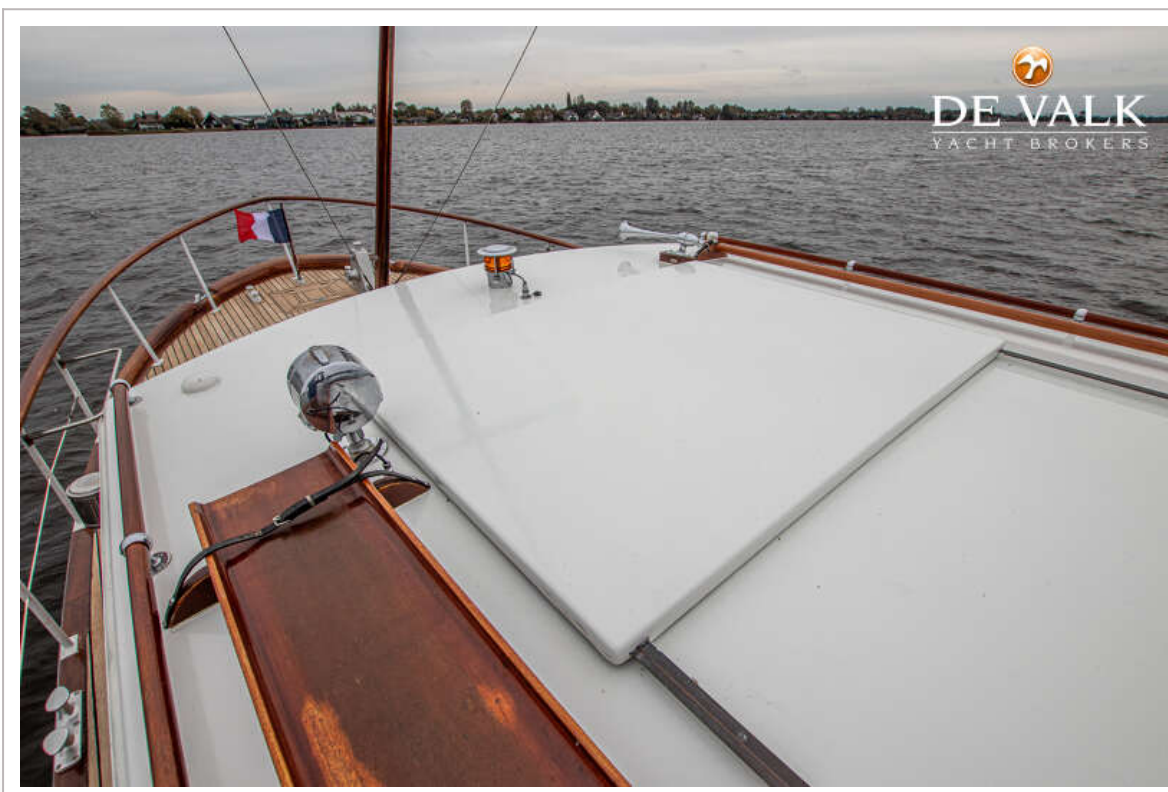

SUPER VAN CRAFT 1160