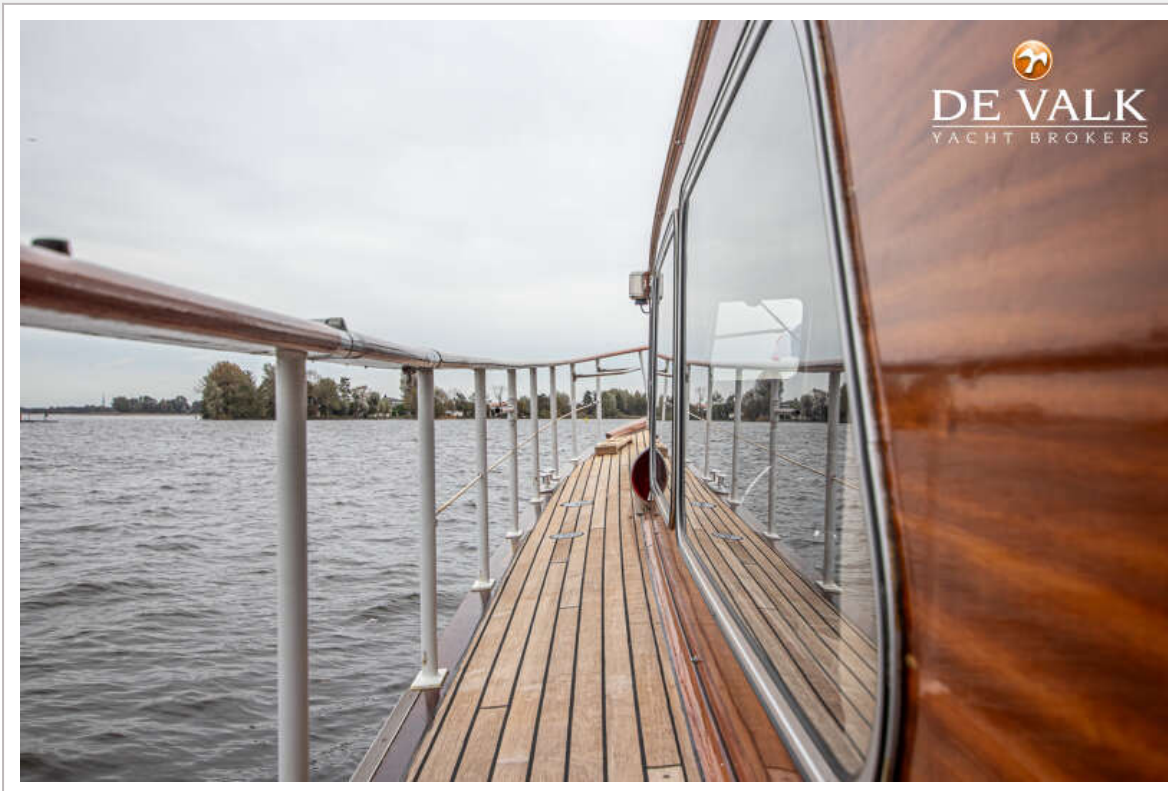

SUPER VAN CRAFT 1160