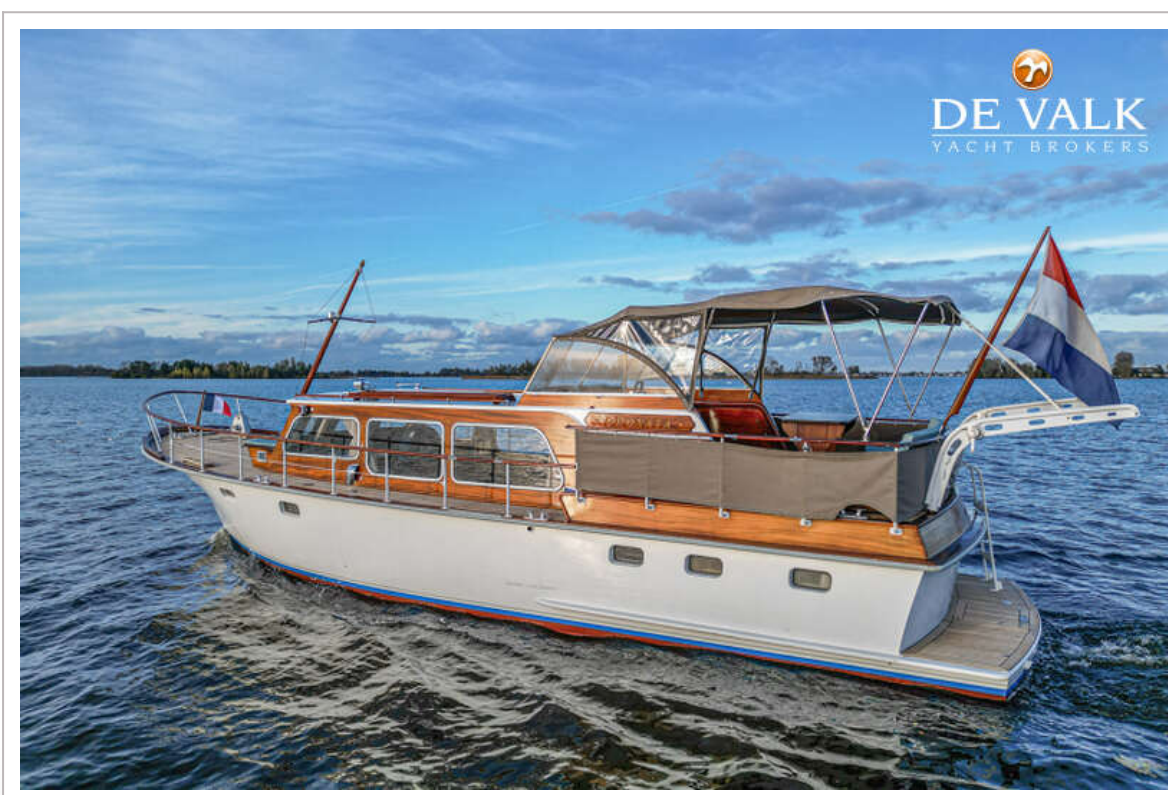

SUPER VAN CRAFT 1160