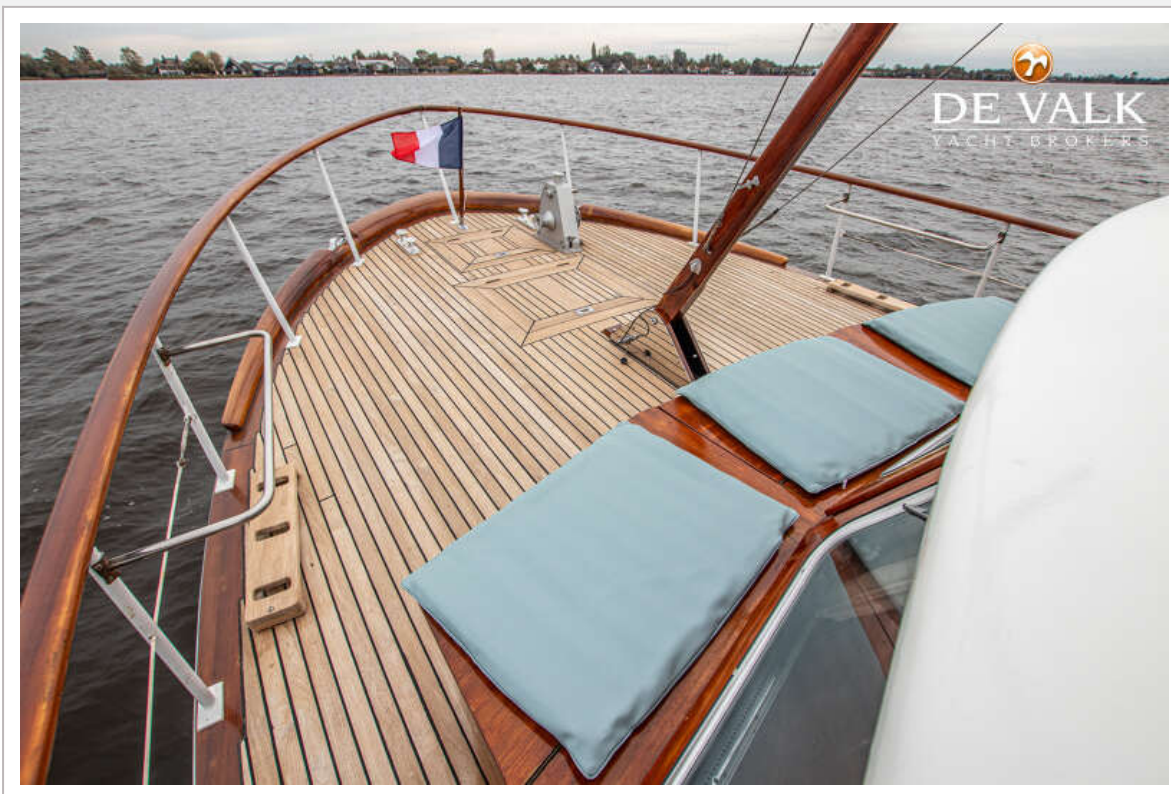

SUPER VAN CRAFT 1160