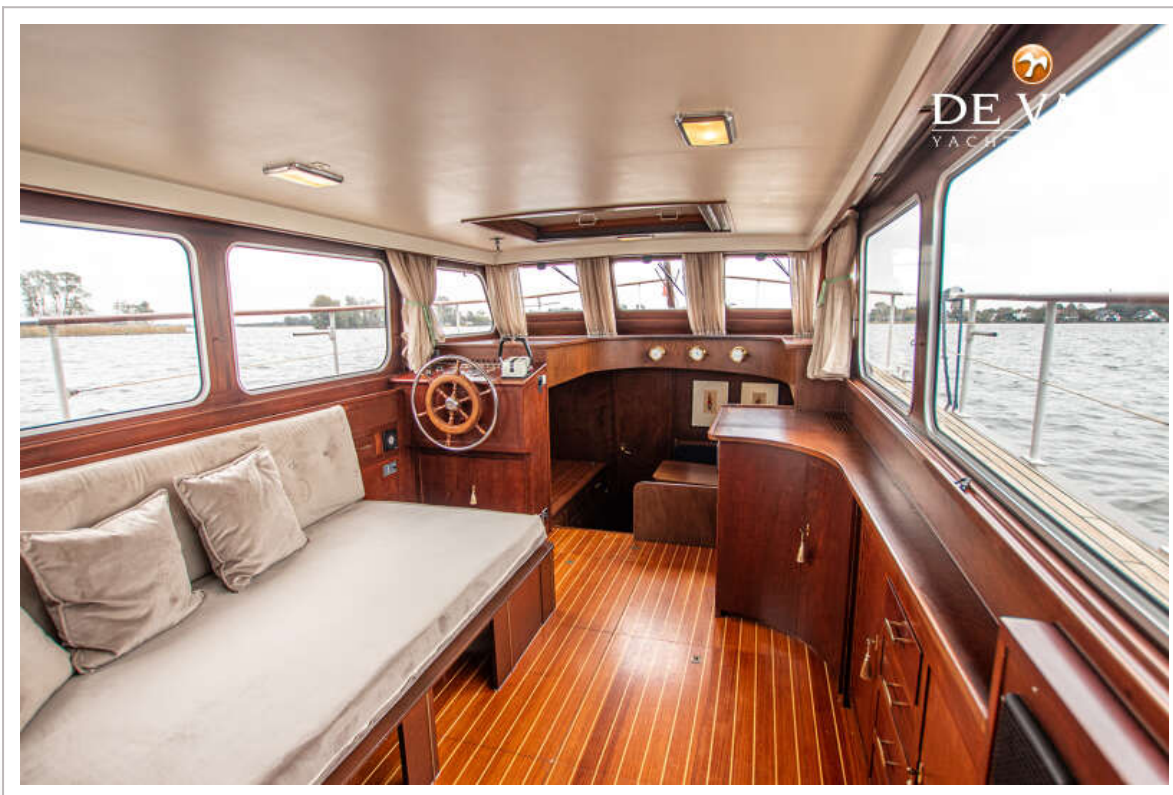

SUPER VAN CRAFT 1160