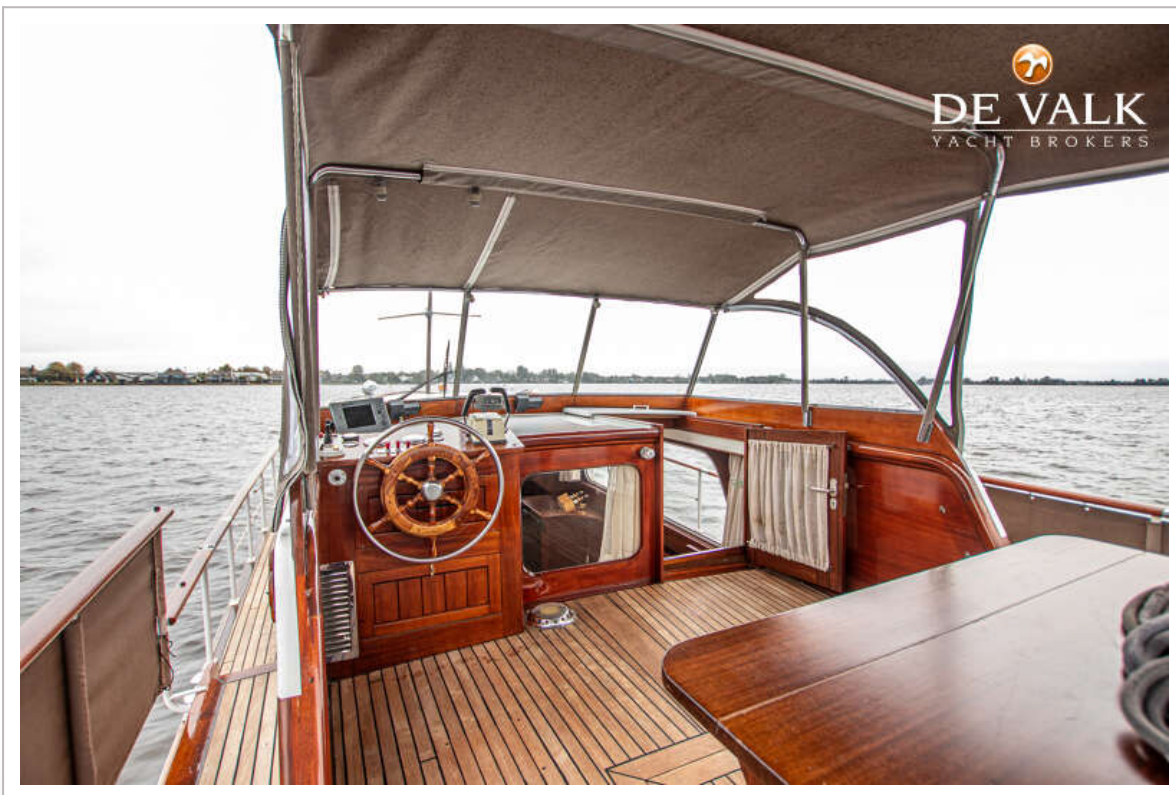

SUPER VAN CRAFT 1160