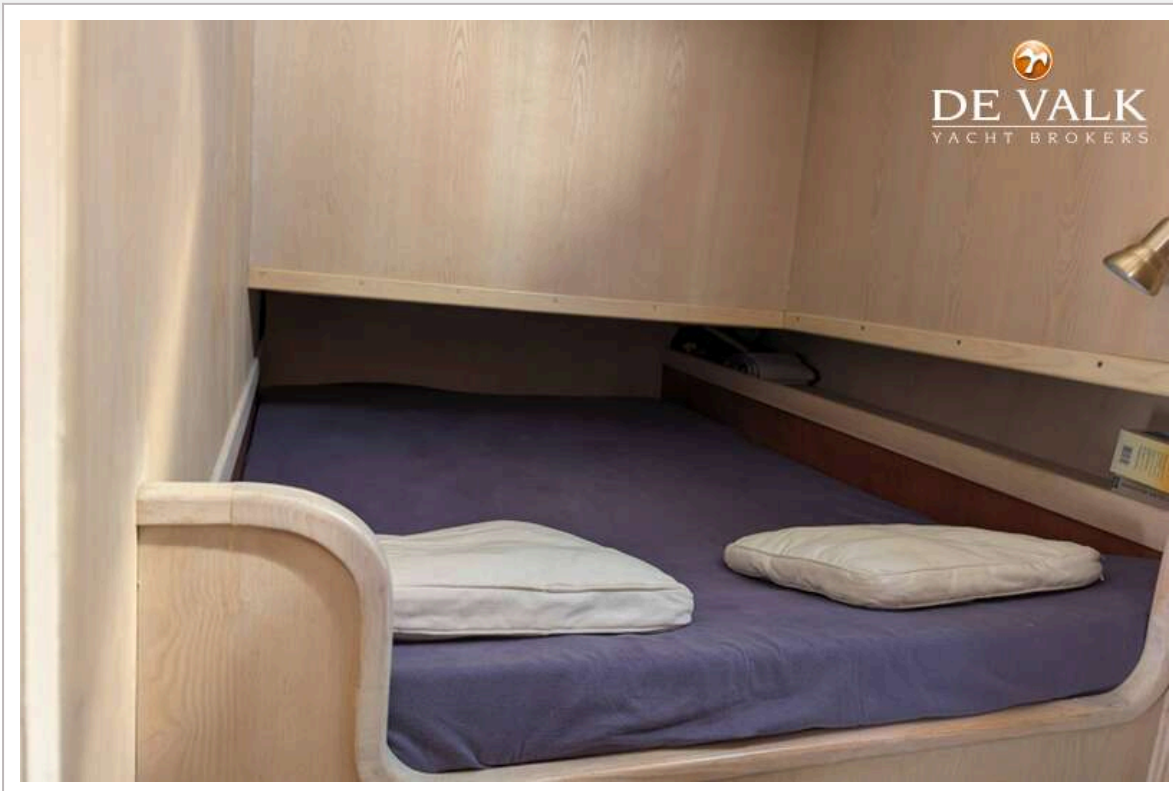

AQUASTAR 43 FISHERMAN