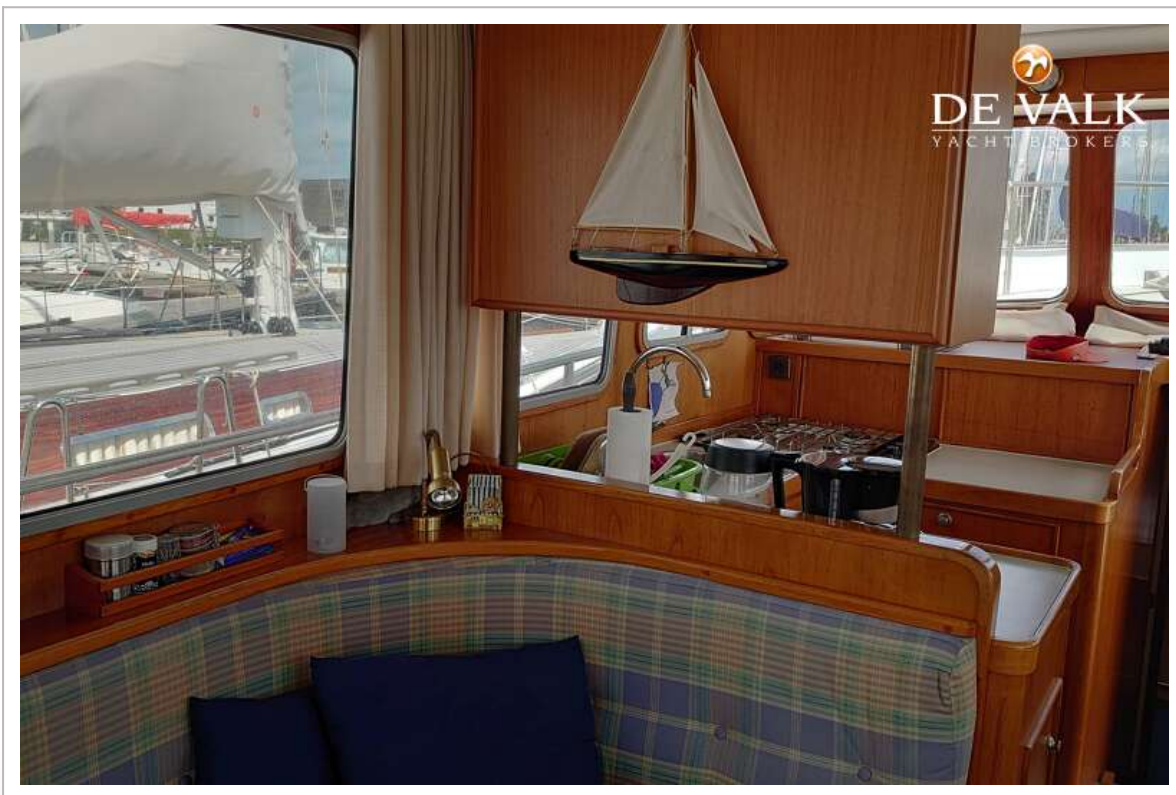

AQUASTAR 43 FISHERMAN