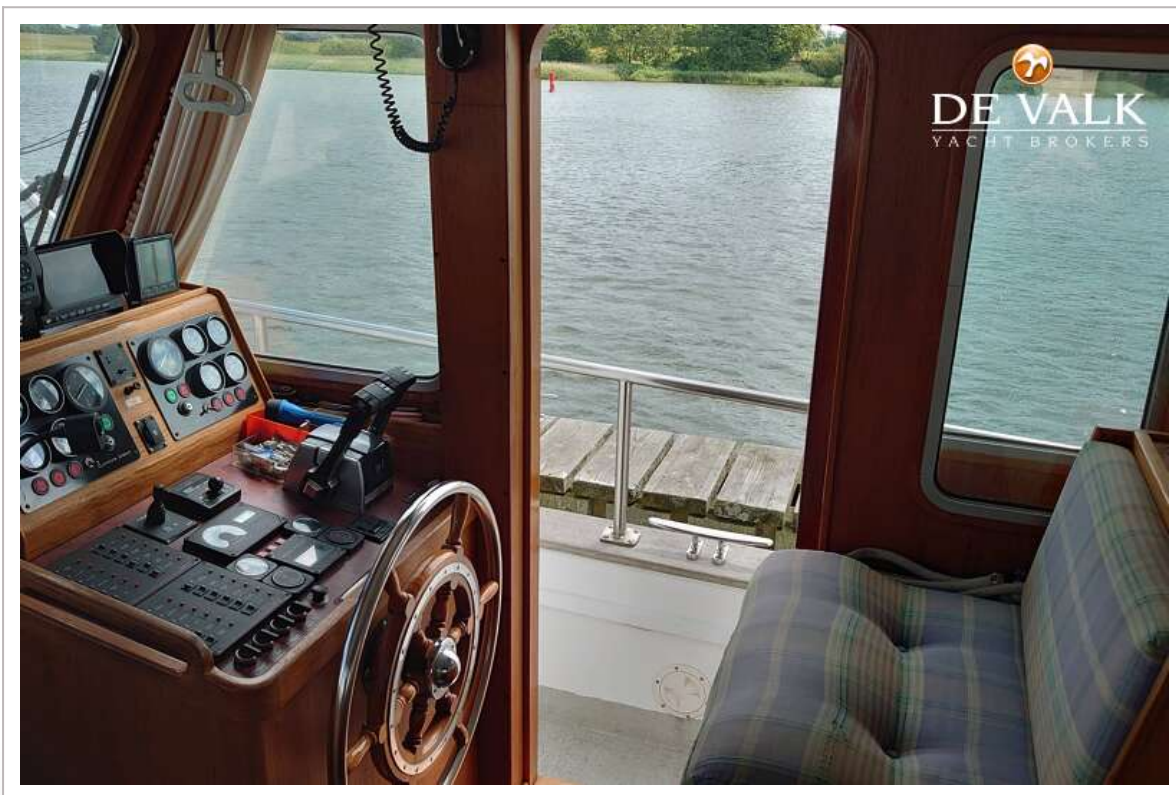

AQUASTAR 43 FISHERMAN