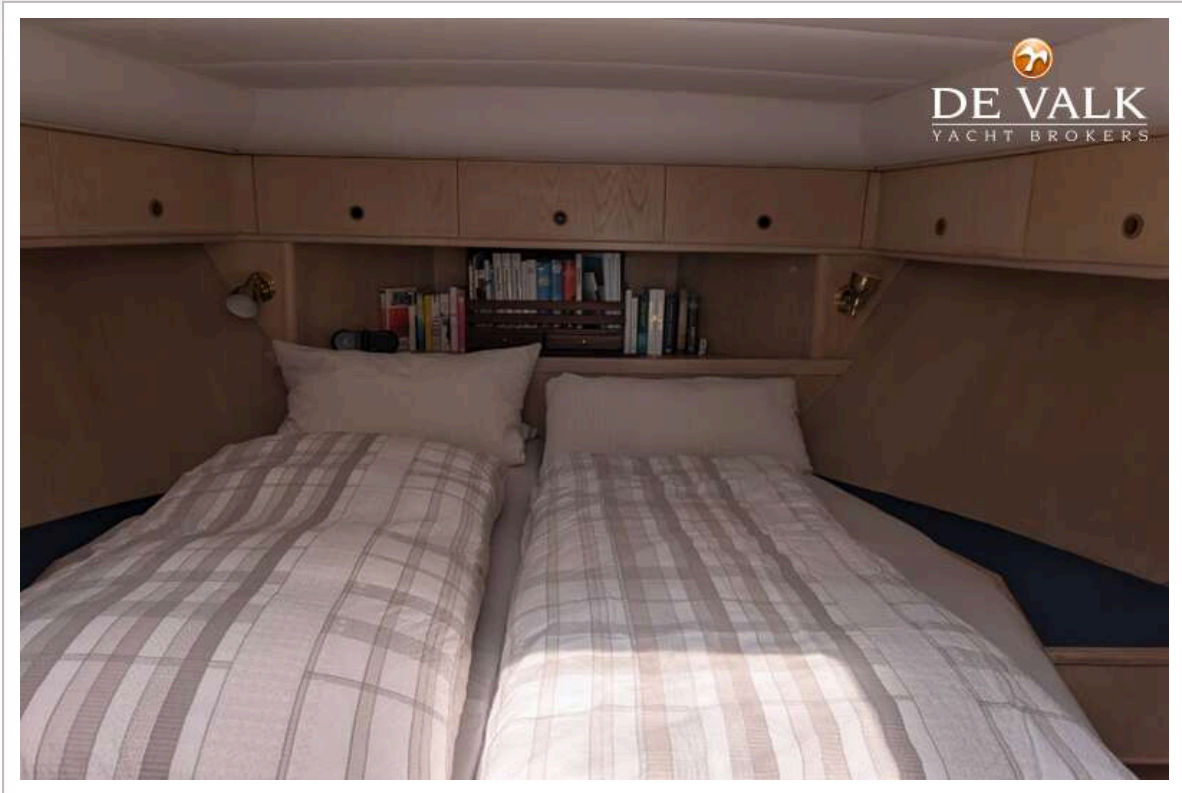

AQUASTAR 43 FISHERMAN