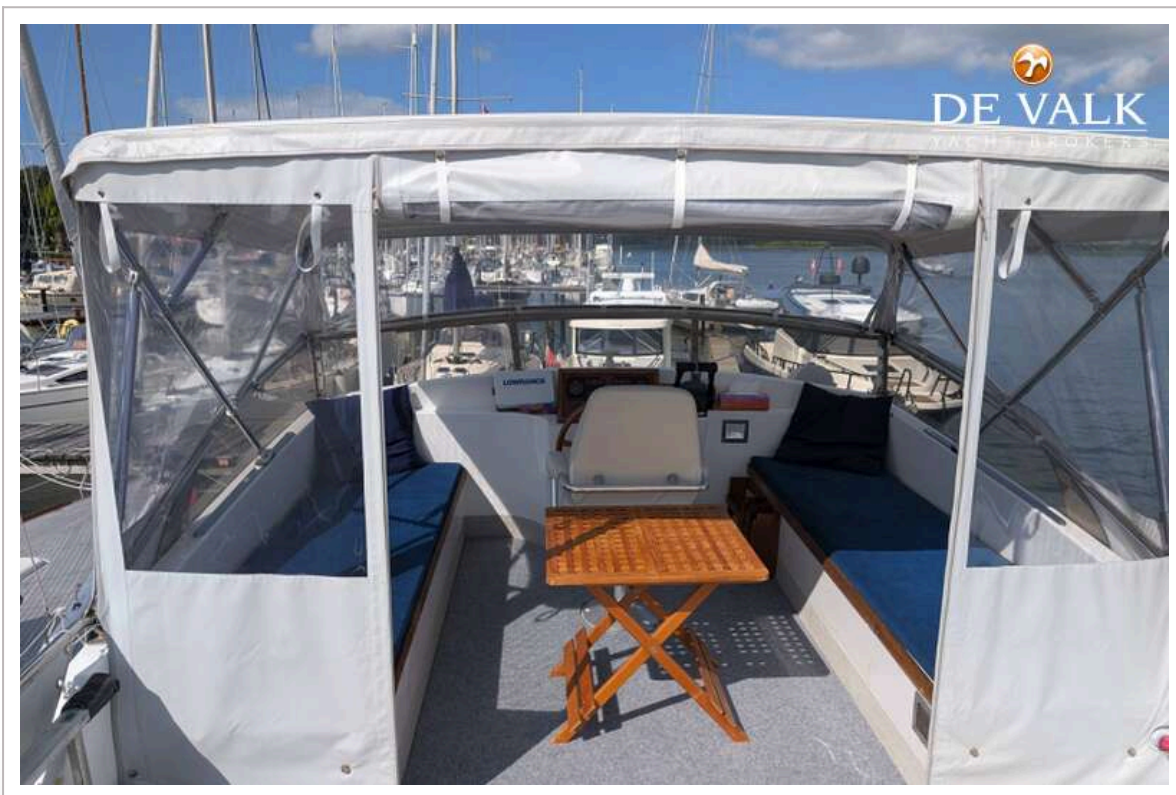

AQUASTAR 43 FISHERMAN