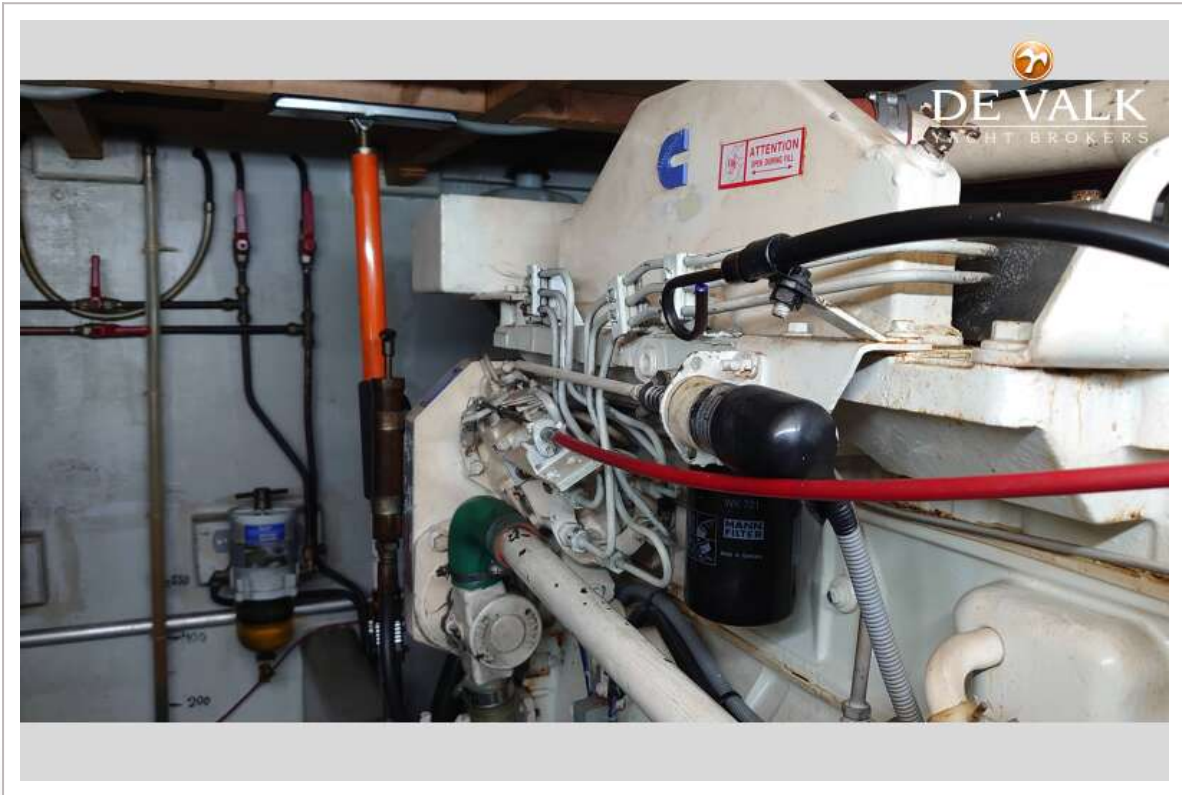

AQUASTAR 43 FISHERMAN