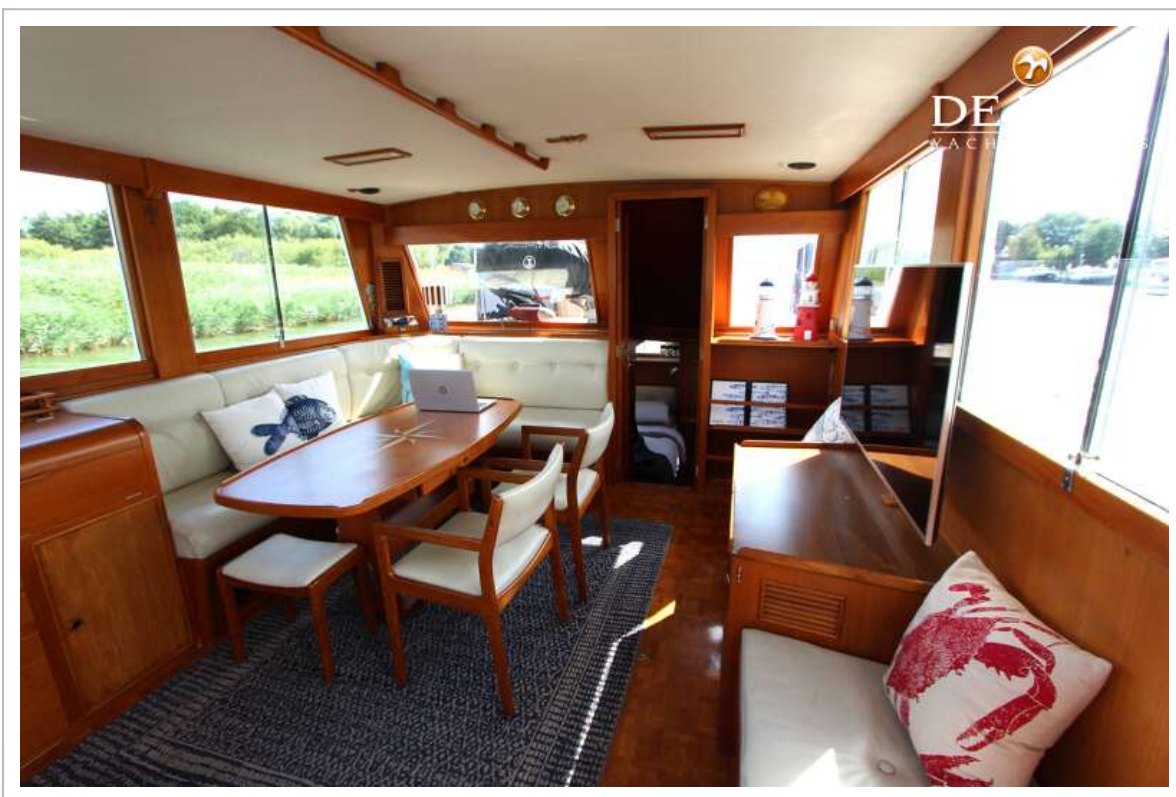

GRAND BANKS 46 CLASSIC