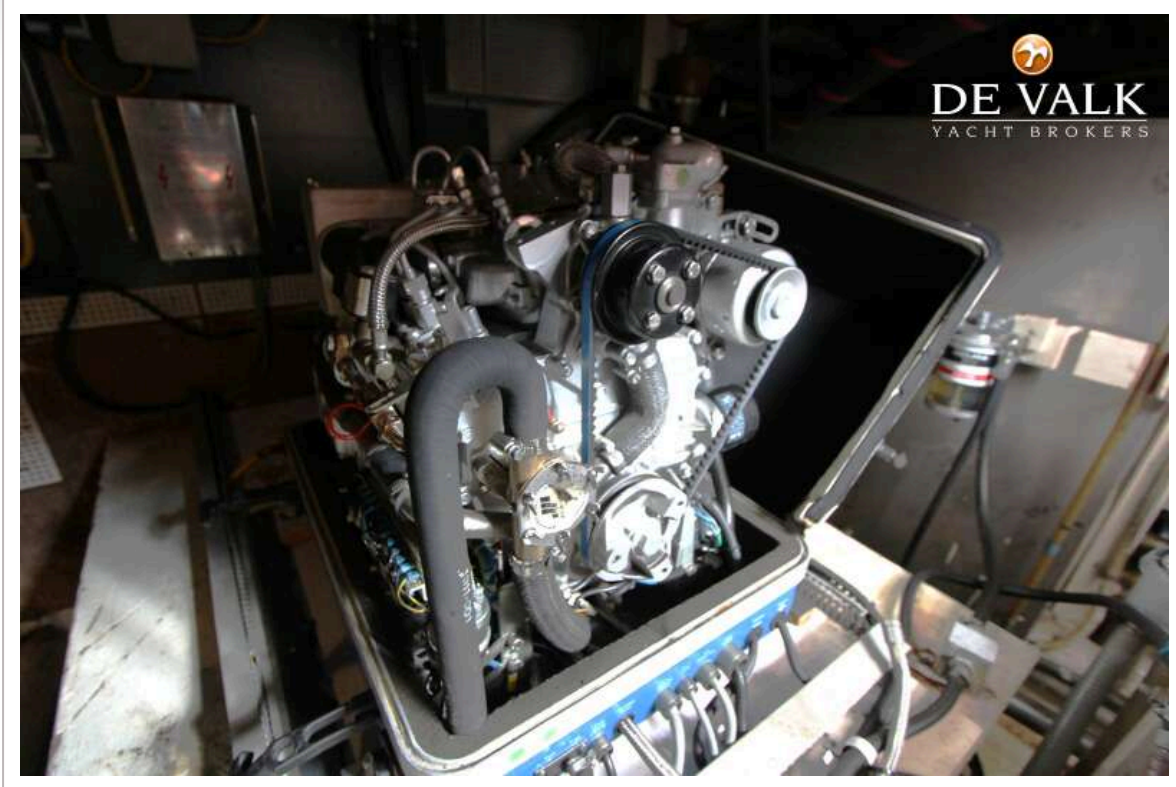

GRAND BANKS 46 CLASSIC