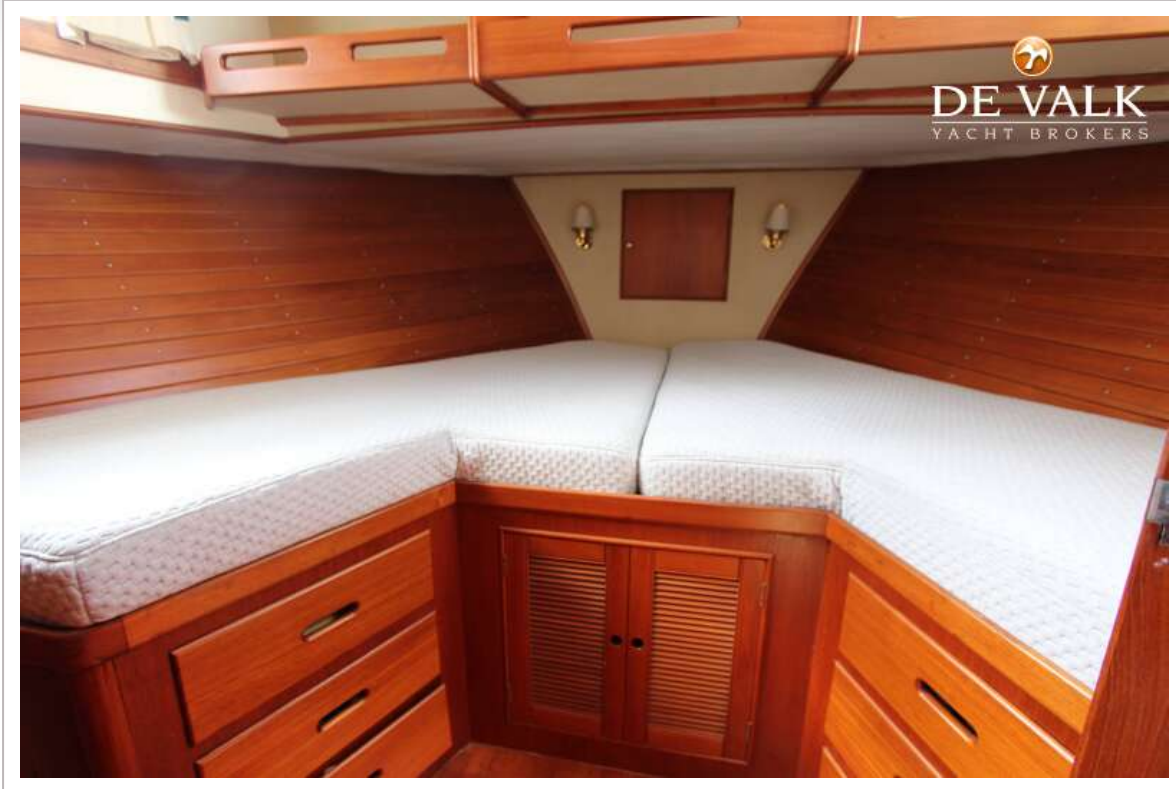

GRAND BANKS 46 CLASSIC