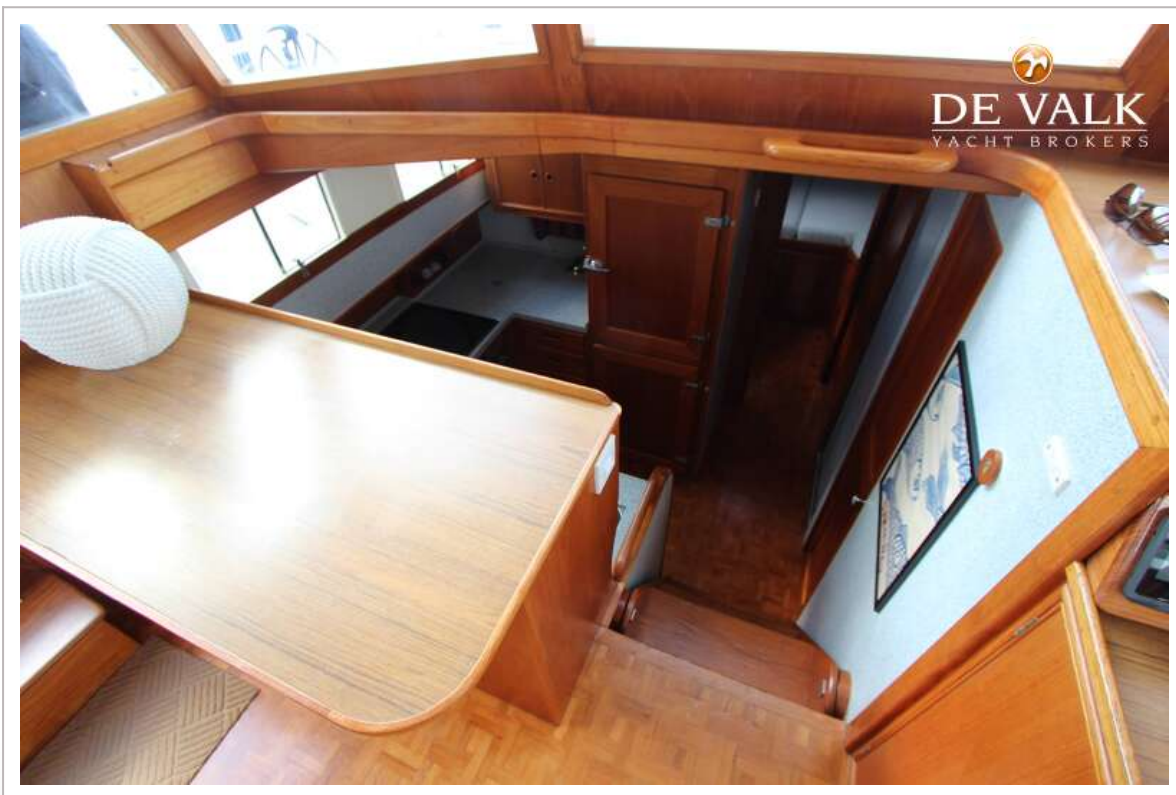

GRAND BANKS 46 CLASSIC