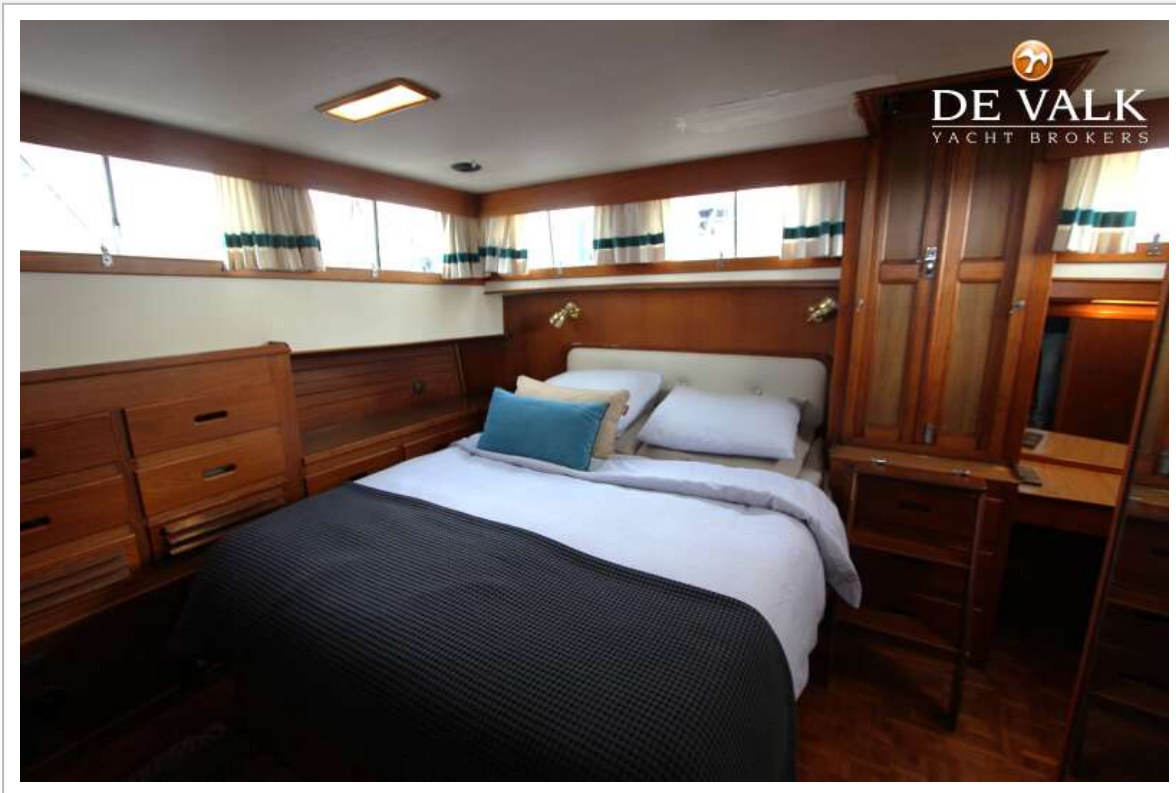

GRAND BANKS 46 CLASSIC