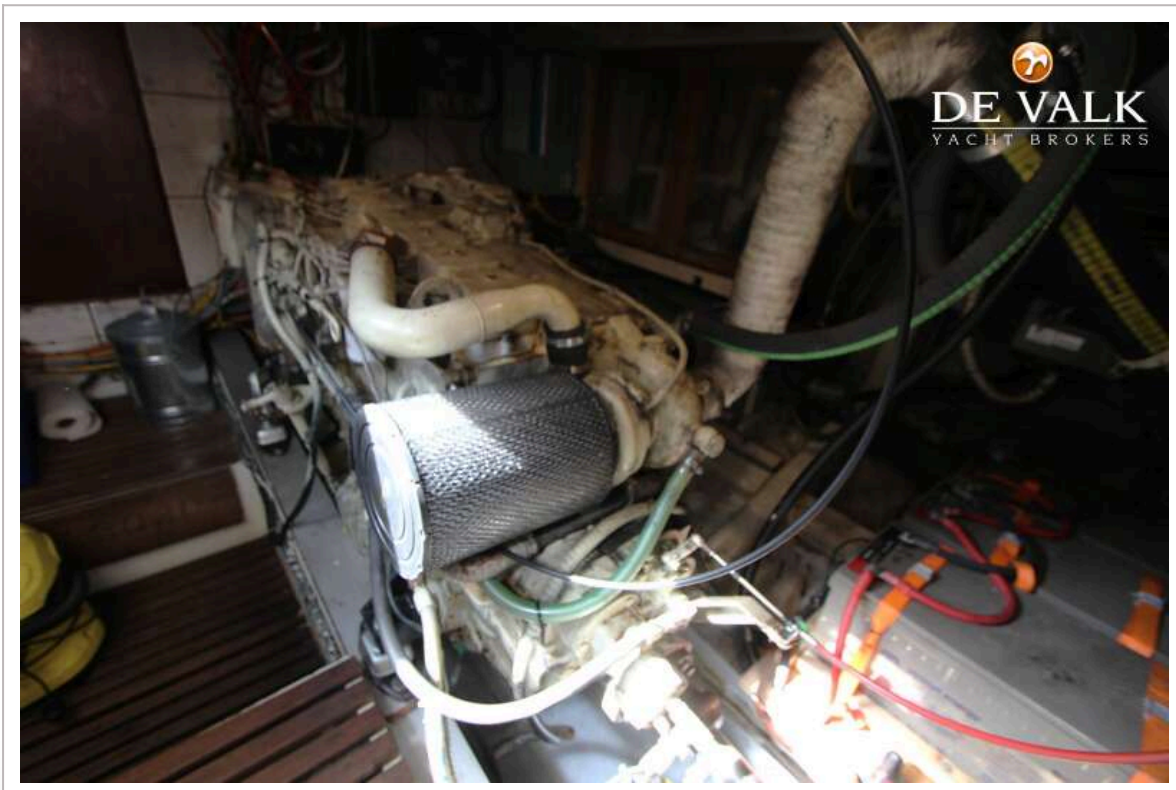

GRAND BANKS 46 CLASSIC