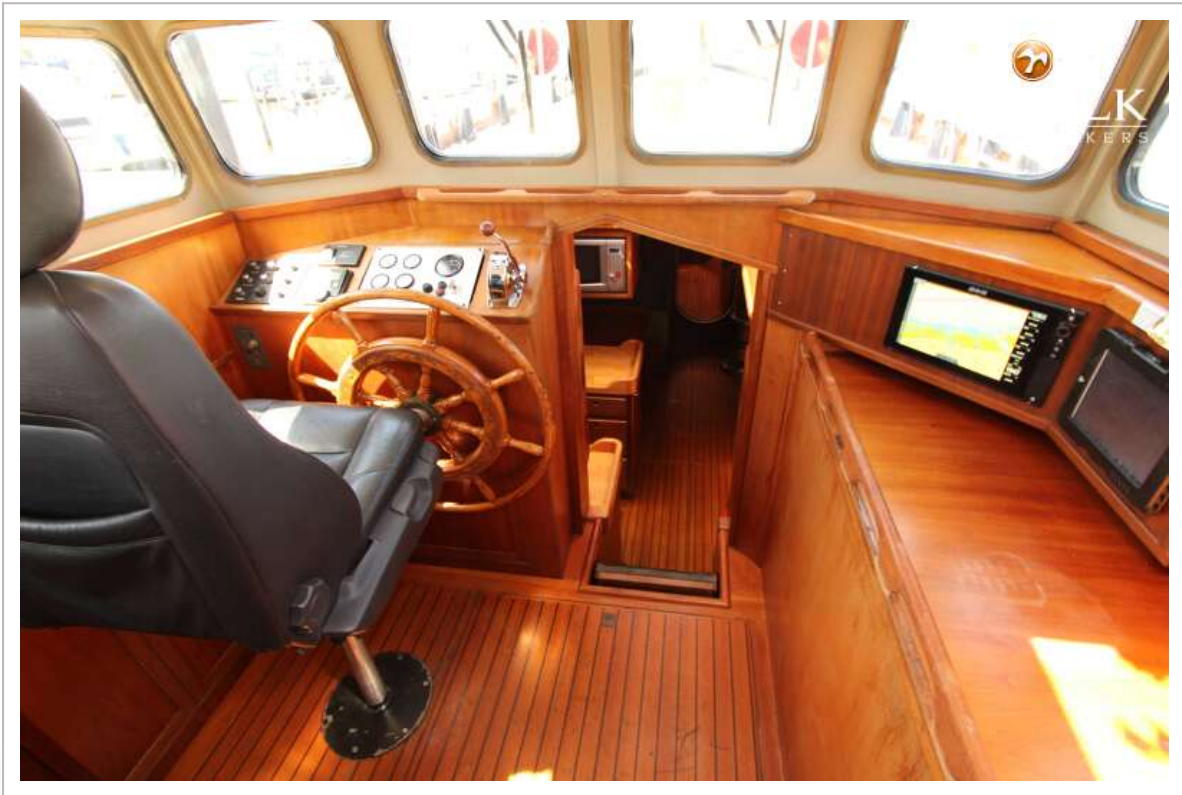

COLIN ARCHER 45