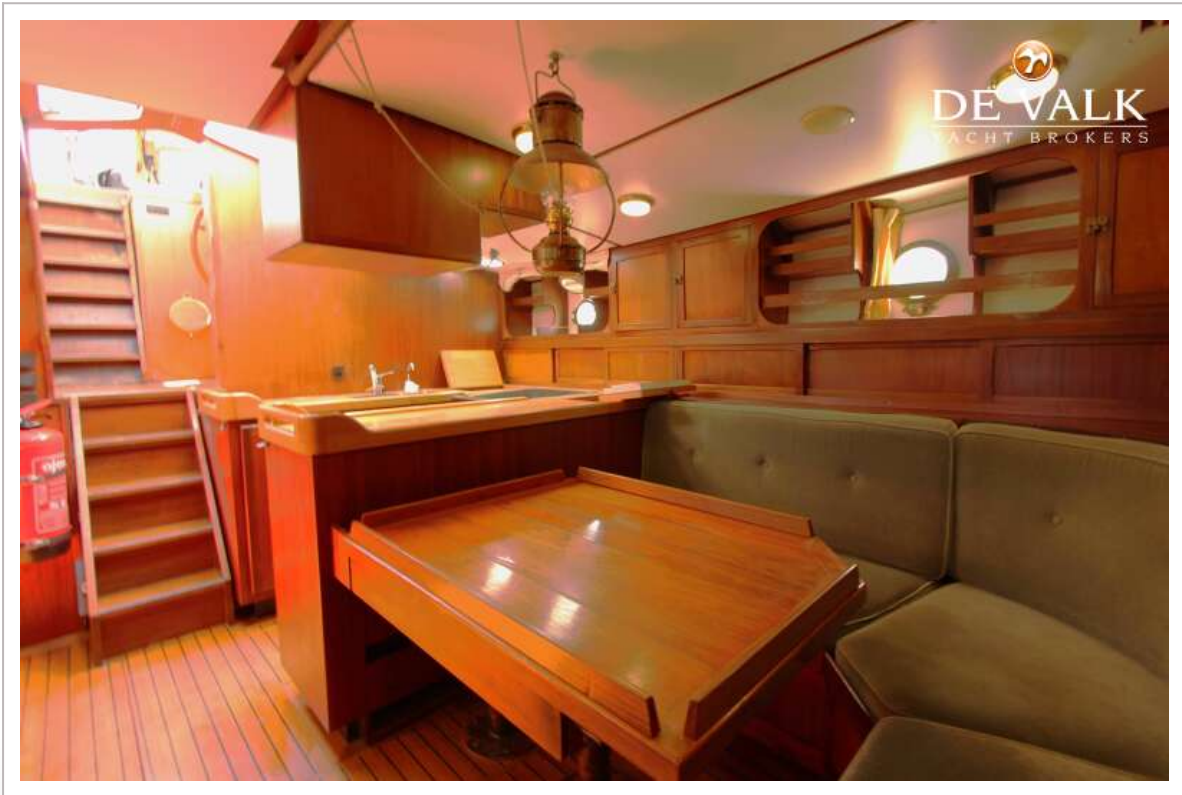

COLIN ARCHER 45