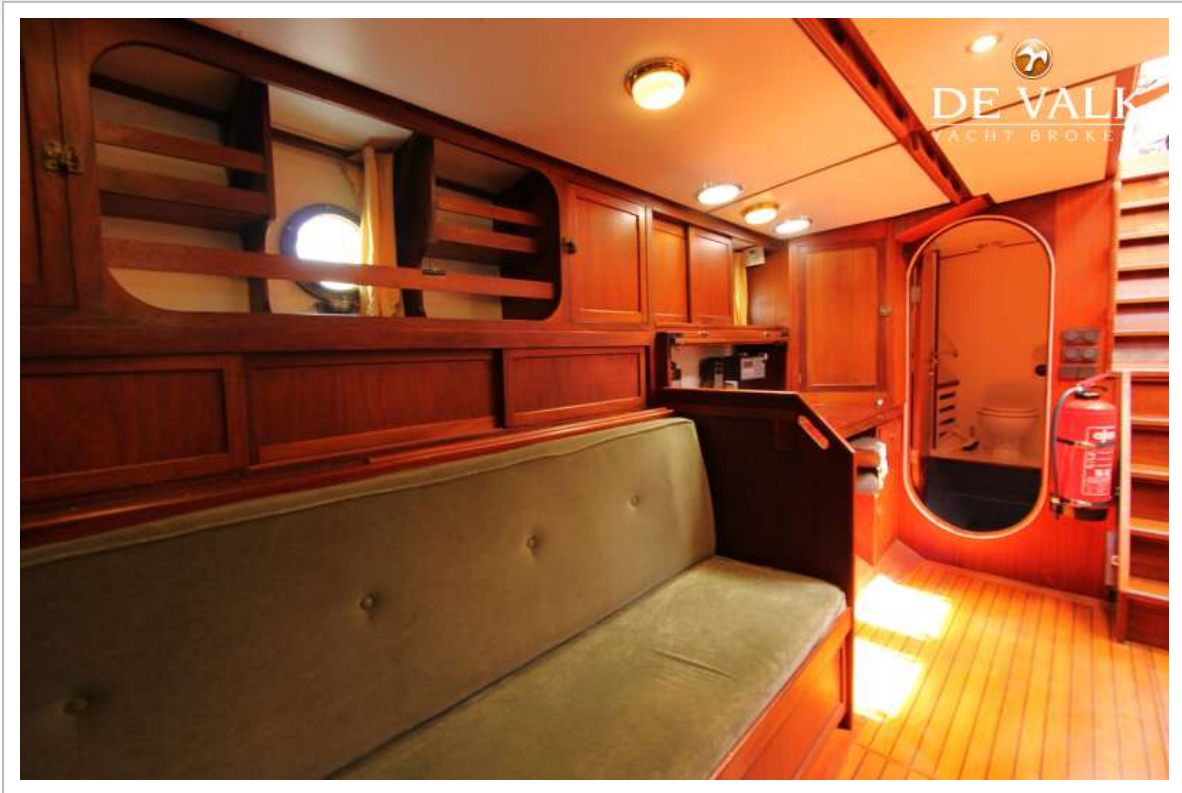

COLIN ARCHER 45