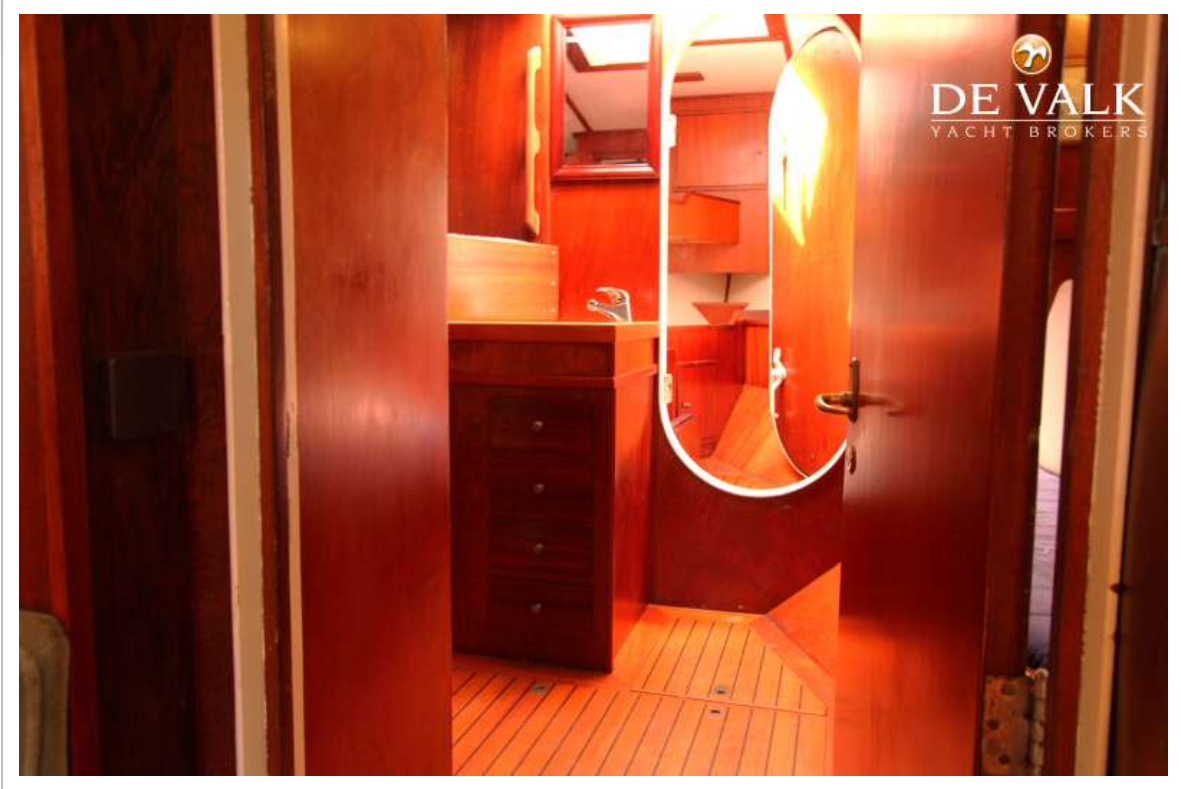

COLIN ARCHER 45