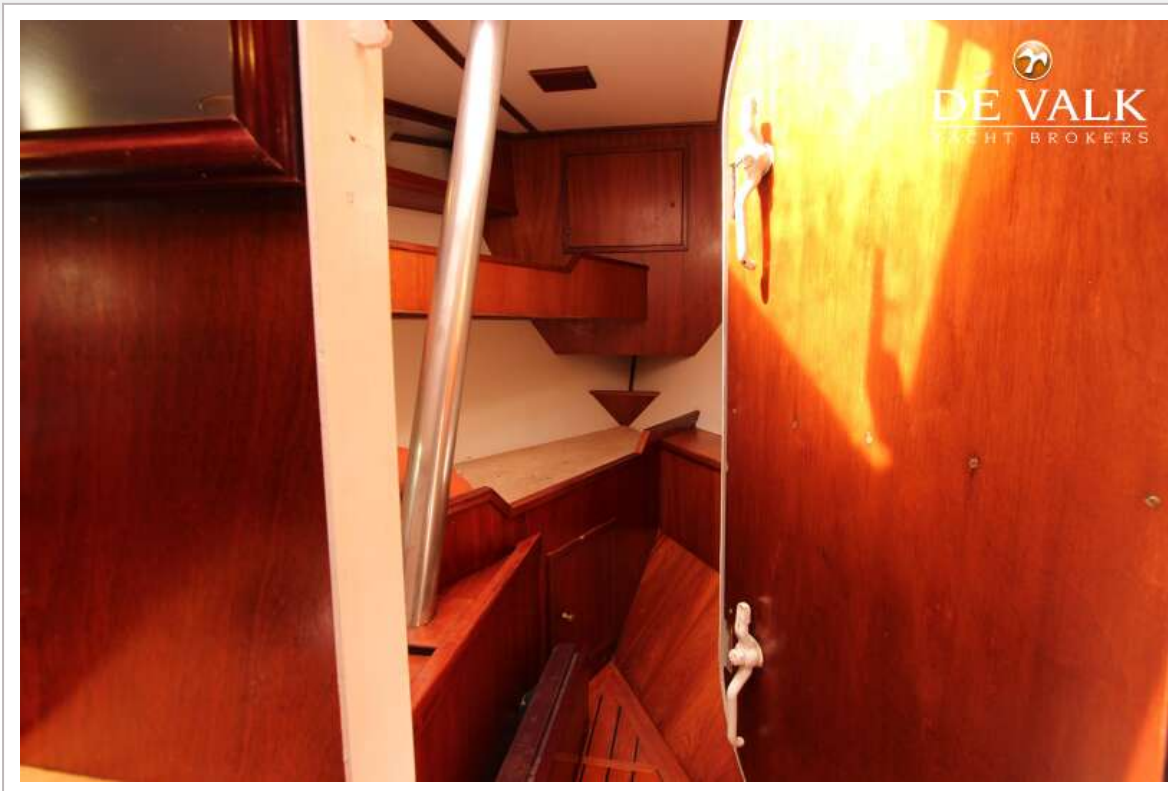

COLIN ARCHER 45