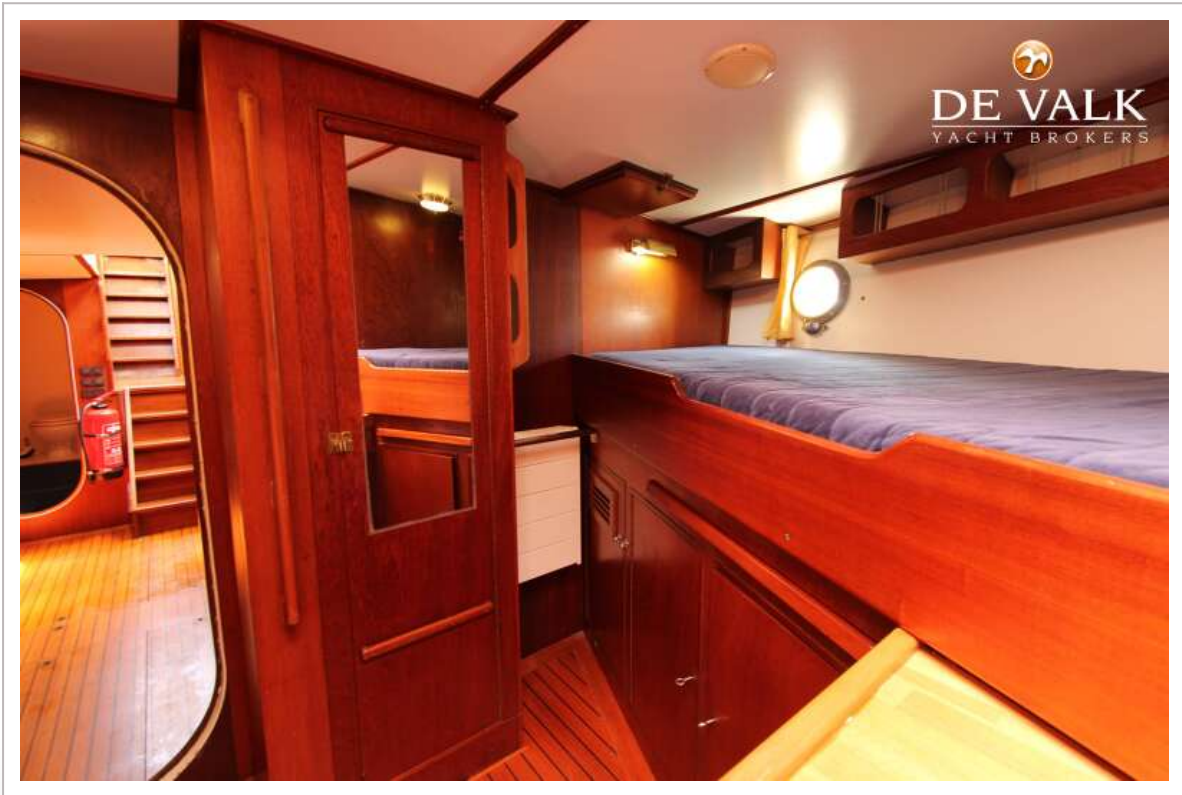

COLIN ARCHER 45