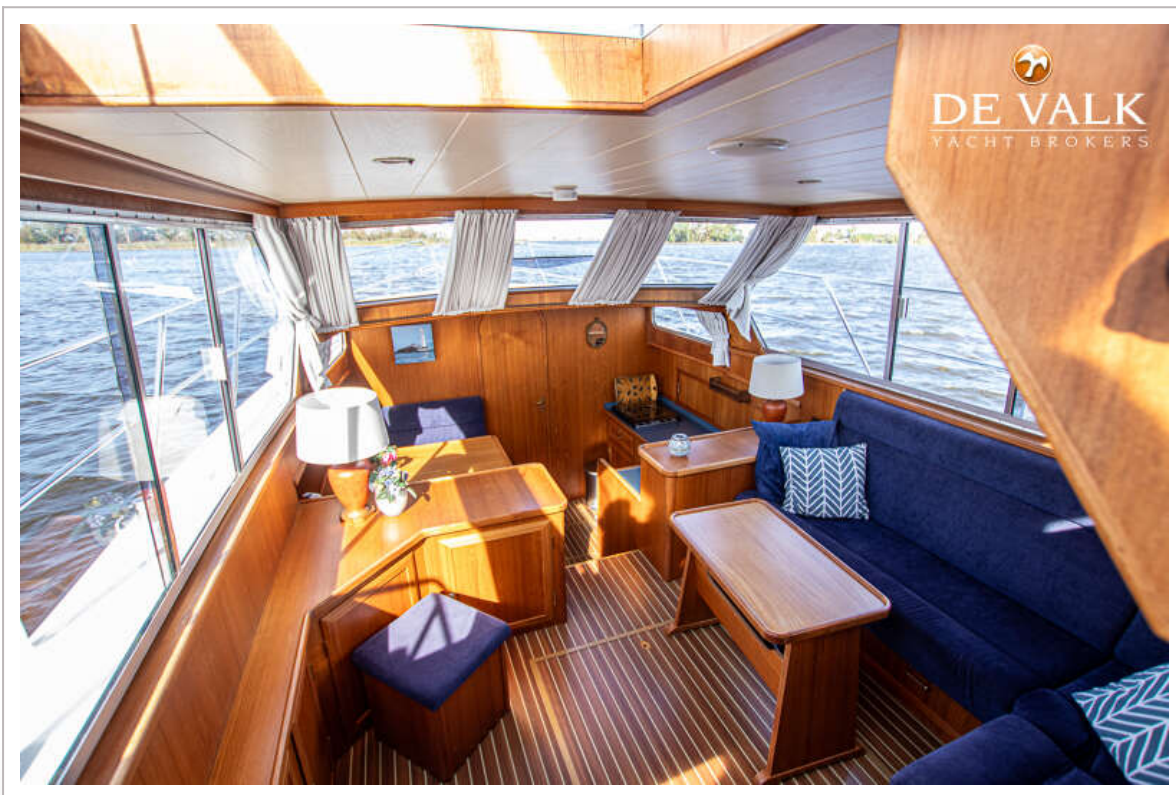

ABIM CRUISER 117