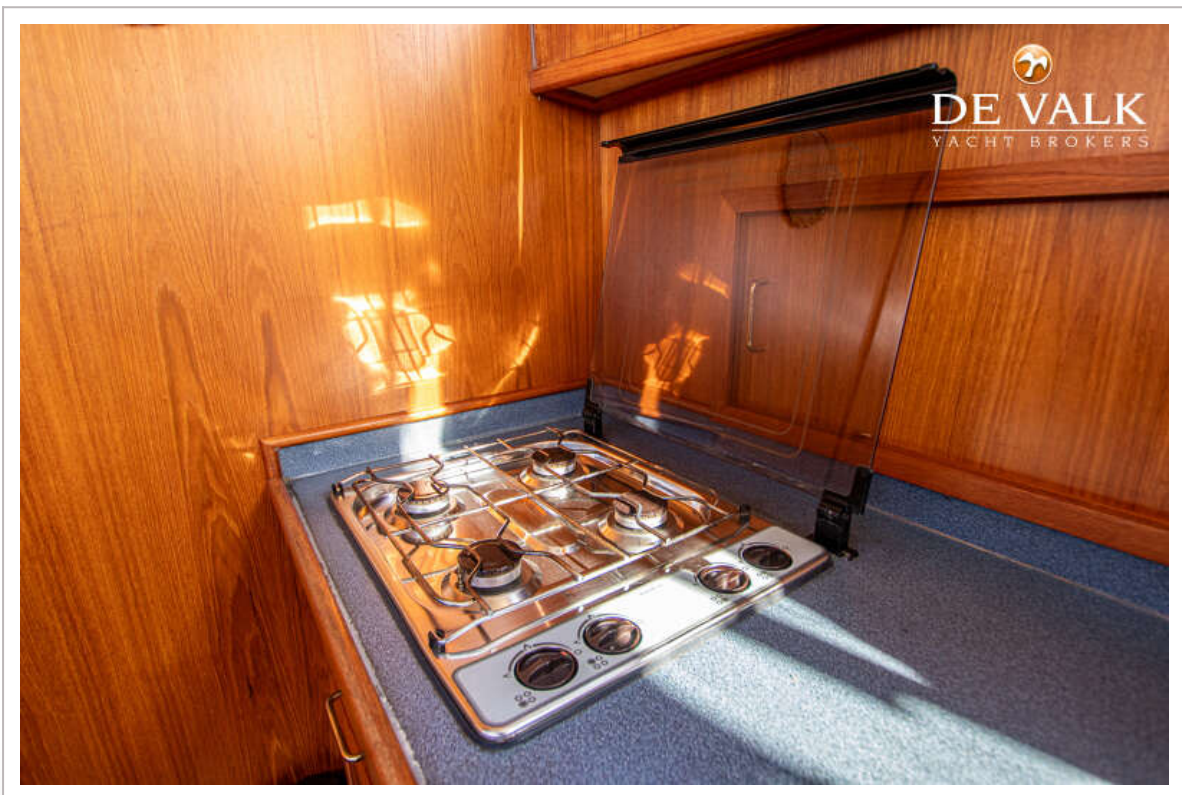

ABIM CRUISER 117