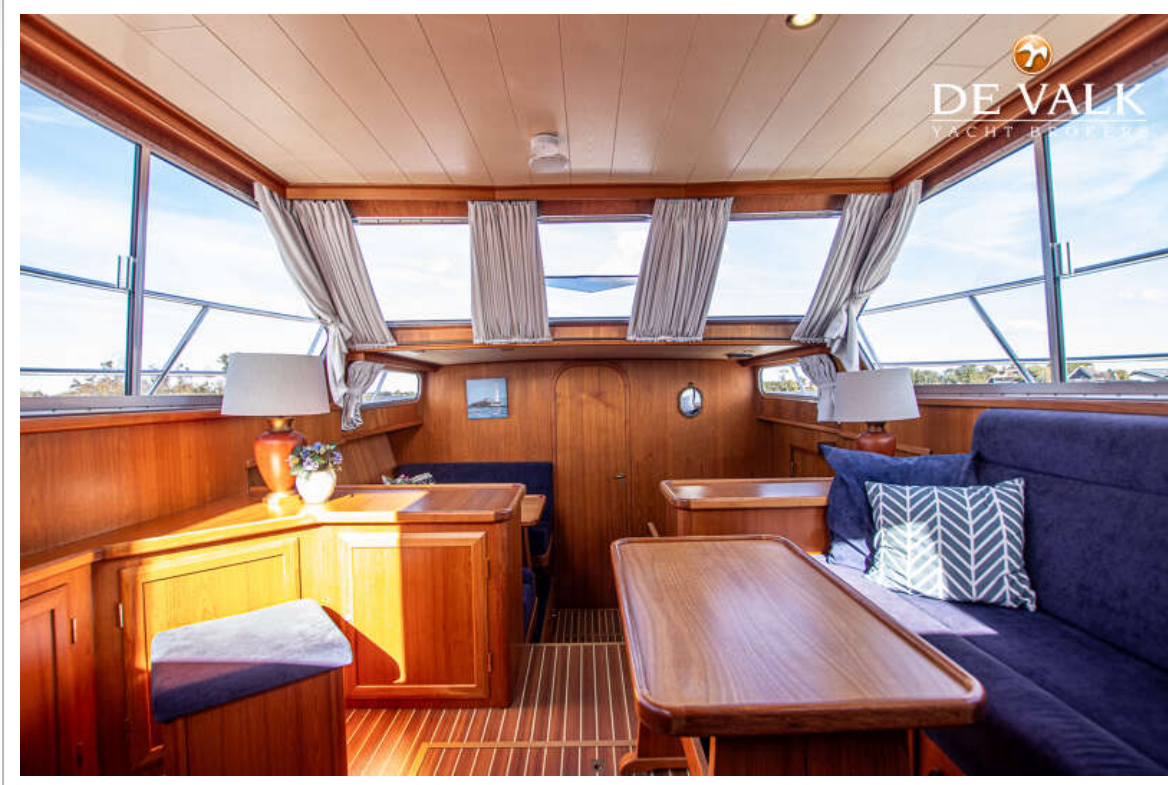

ABIM CRUISER 117