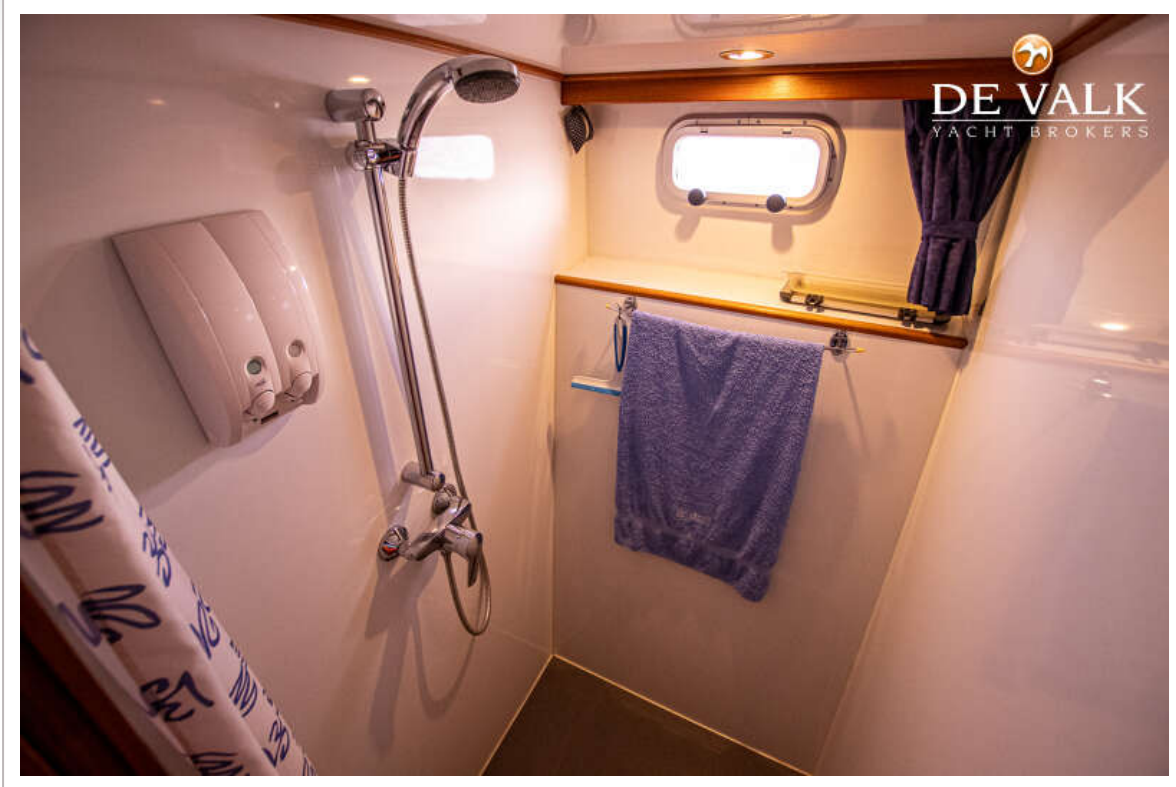

ABIM CRUISER 117