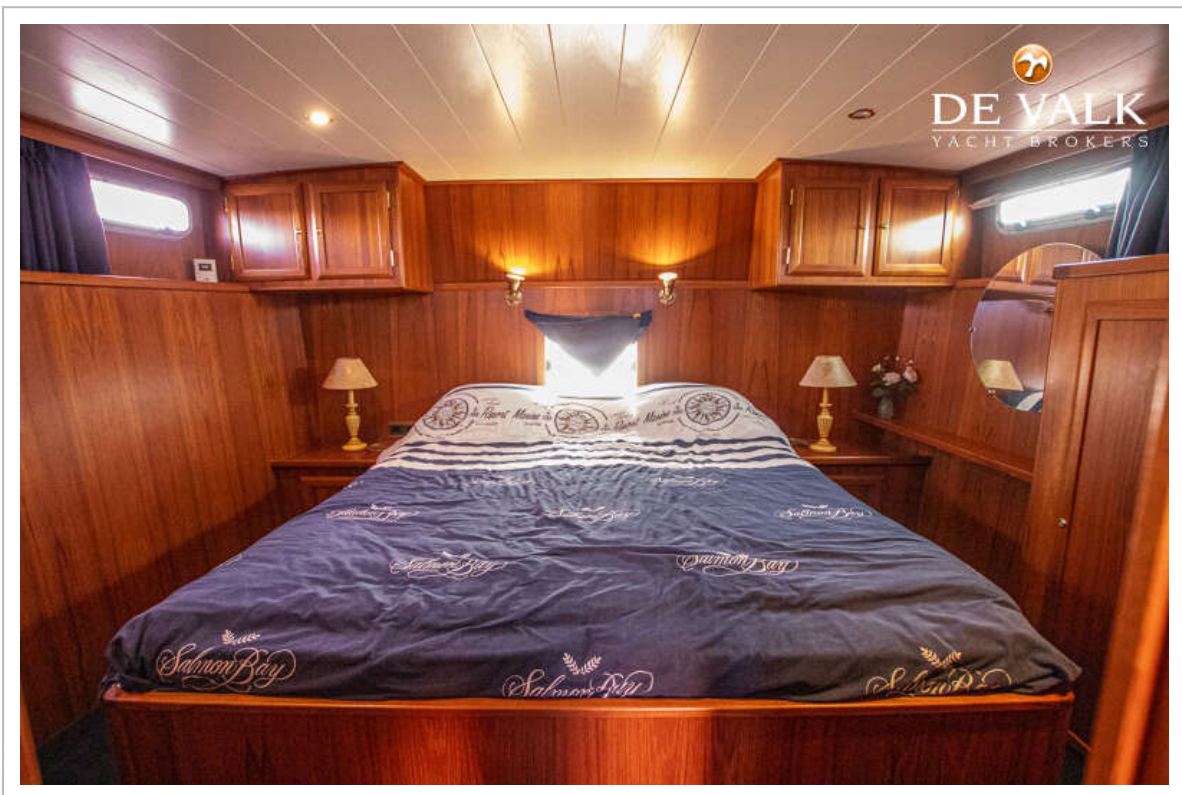

ABIM CRUISER 117