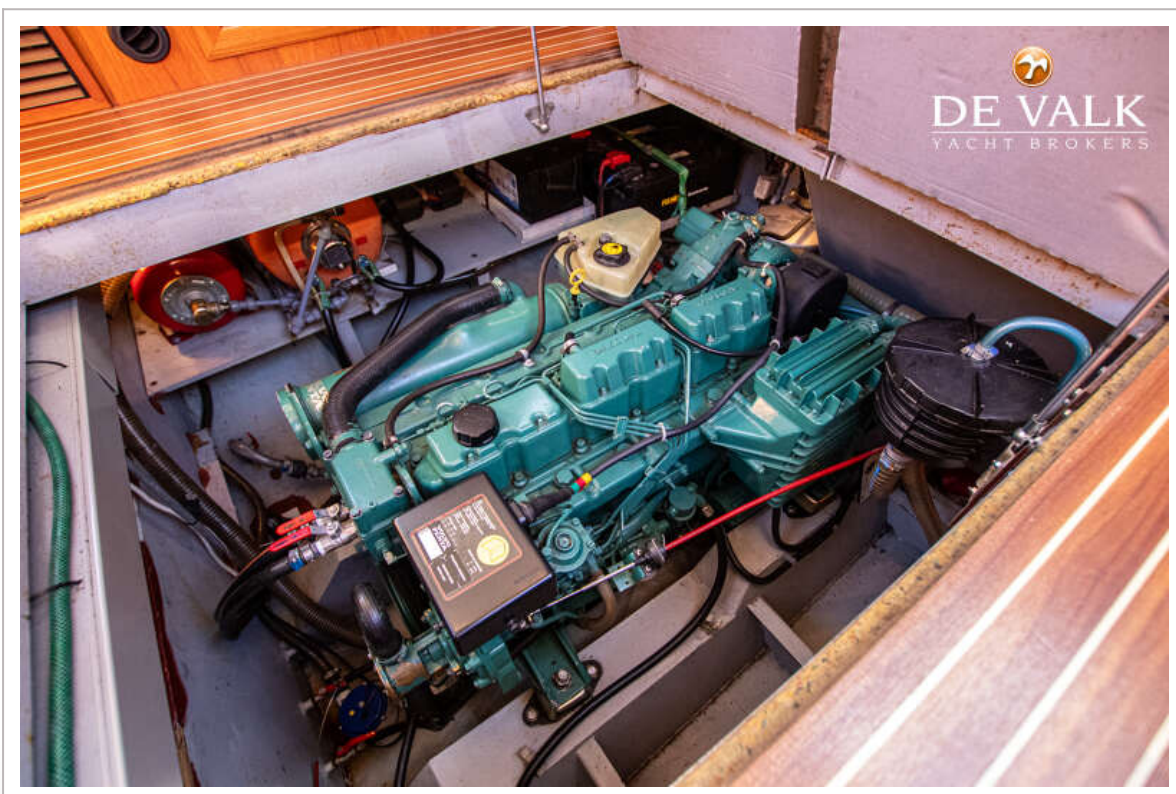

ABIM CRUISER 117