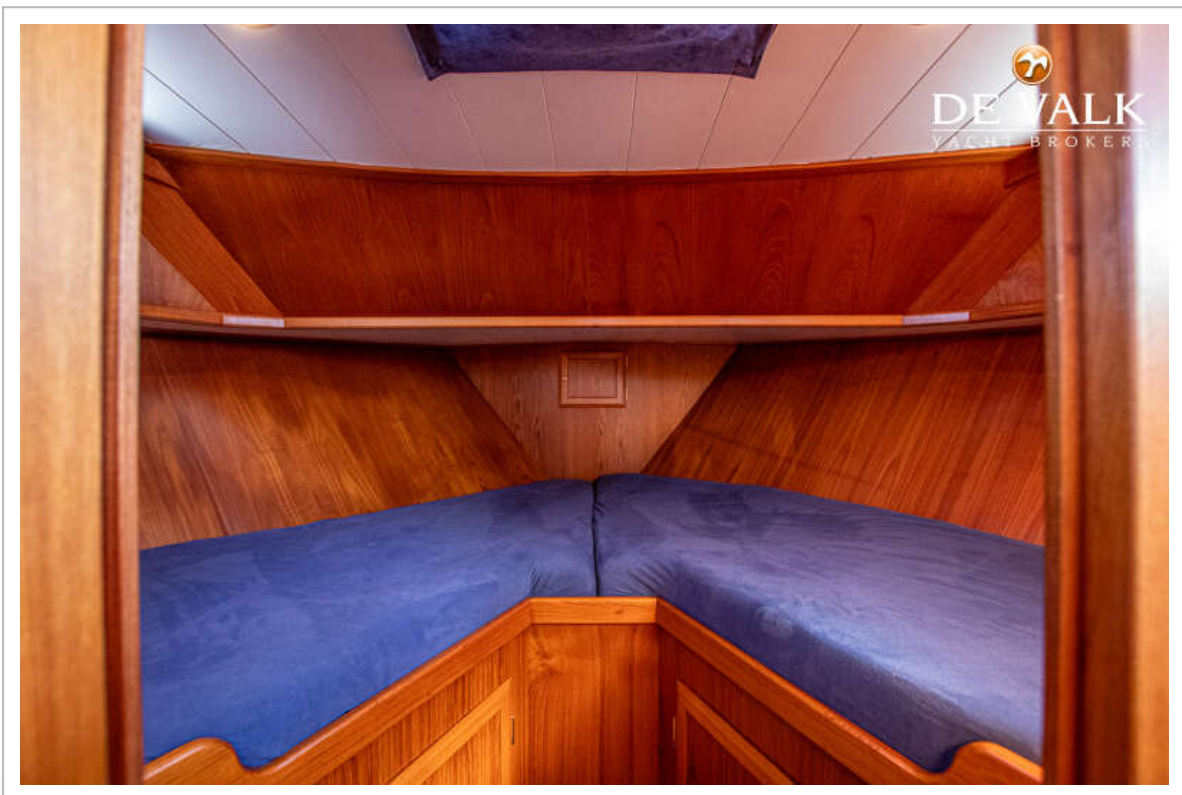

ABIM CRUISER 117