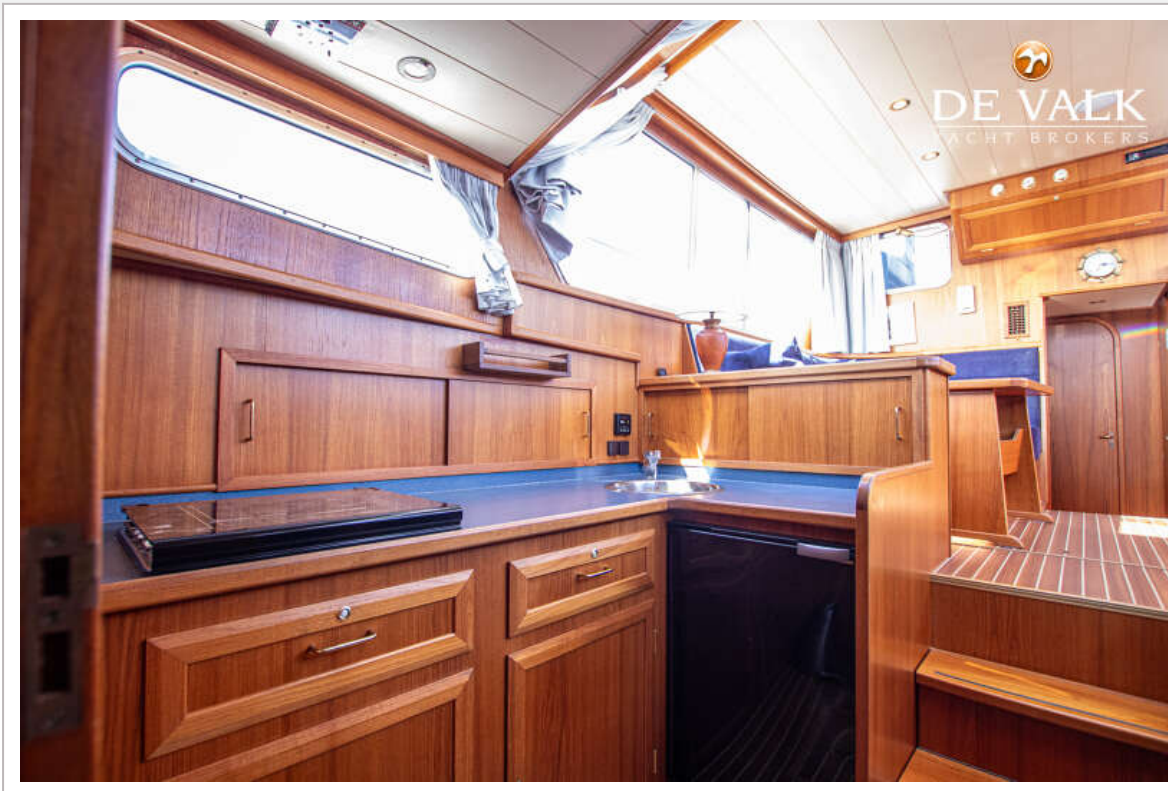

ABIM CRUISER 117