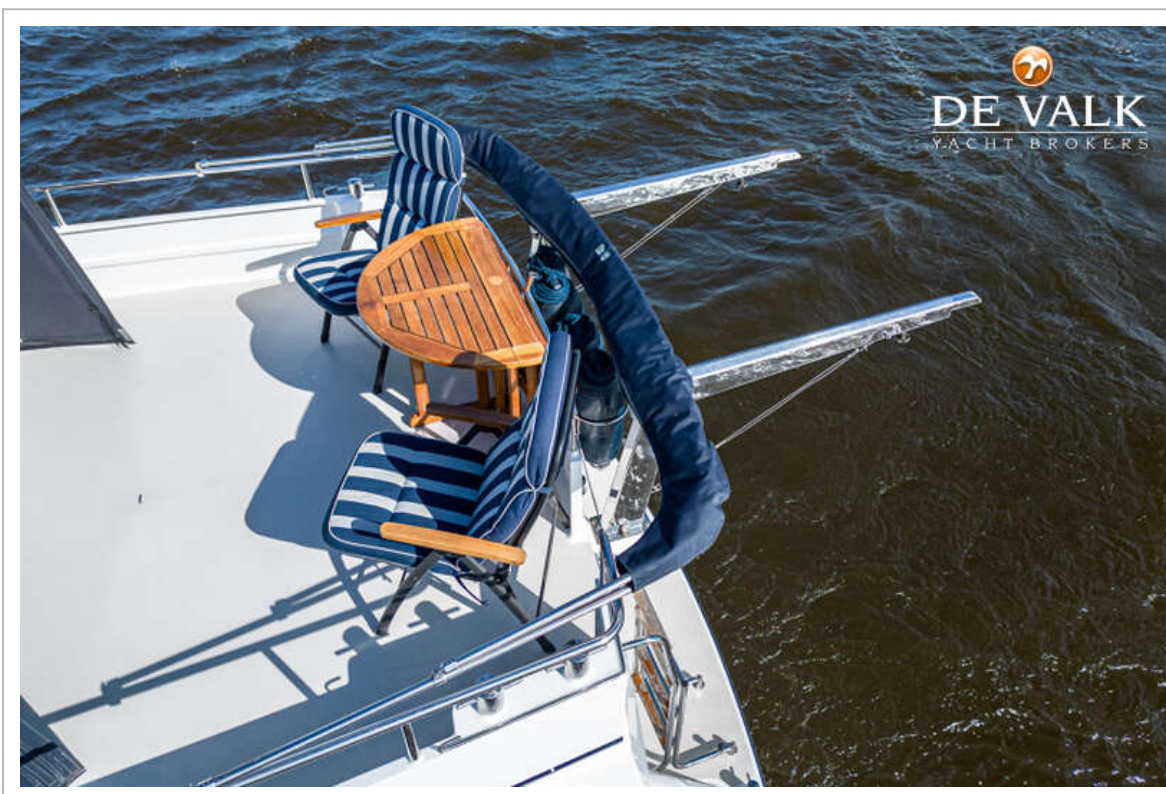

ABIM CRUISER 117