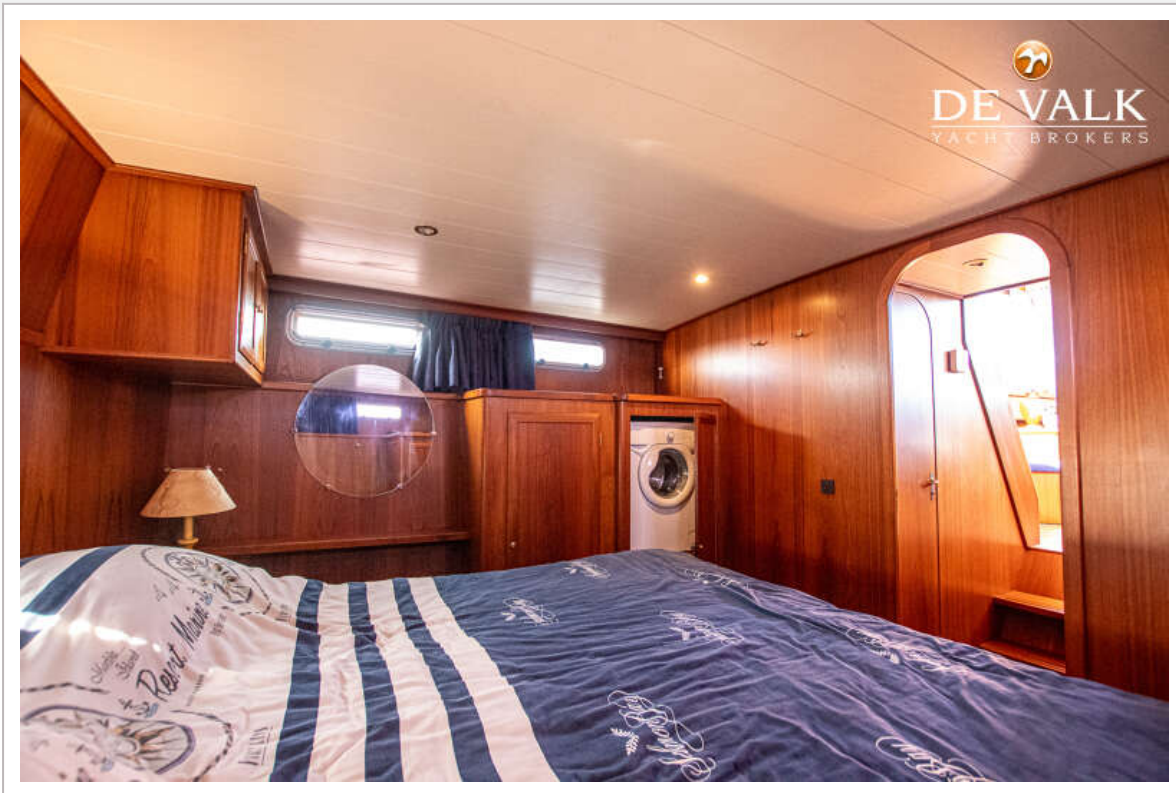

ABIM CRUISER 117