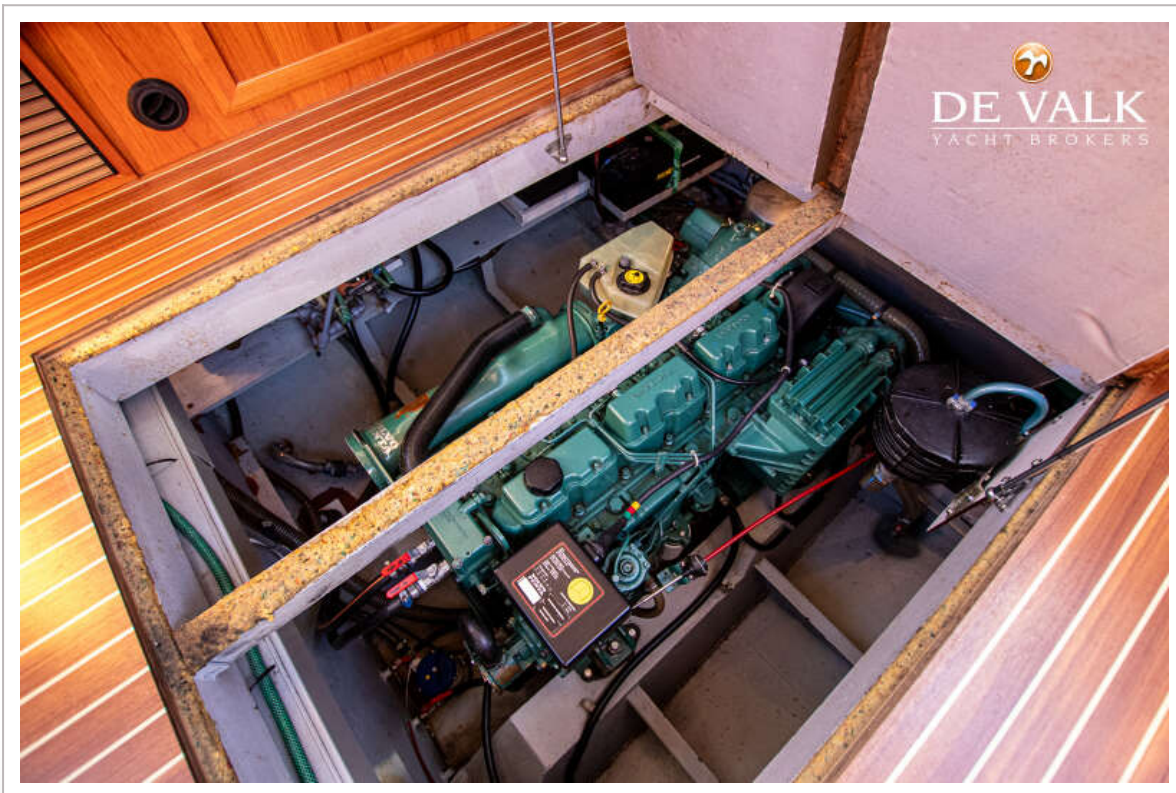

ABIM CRUISER 117