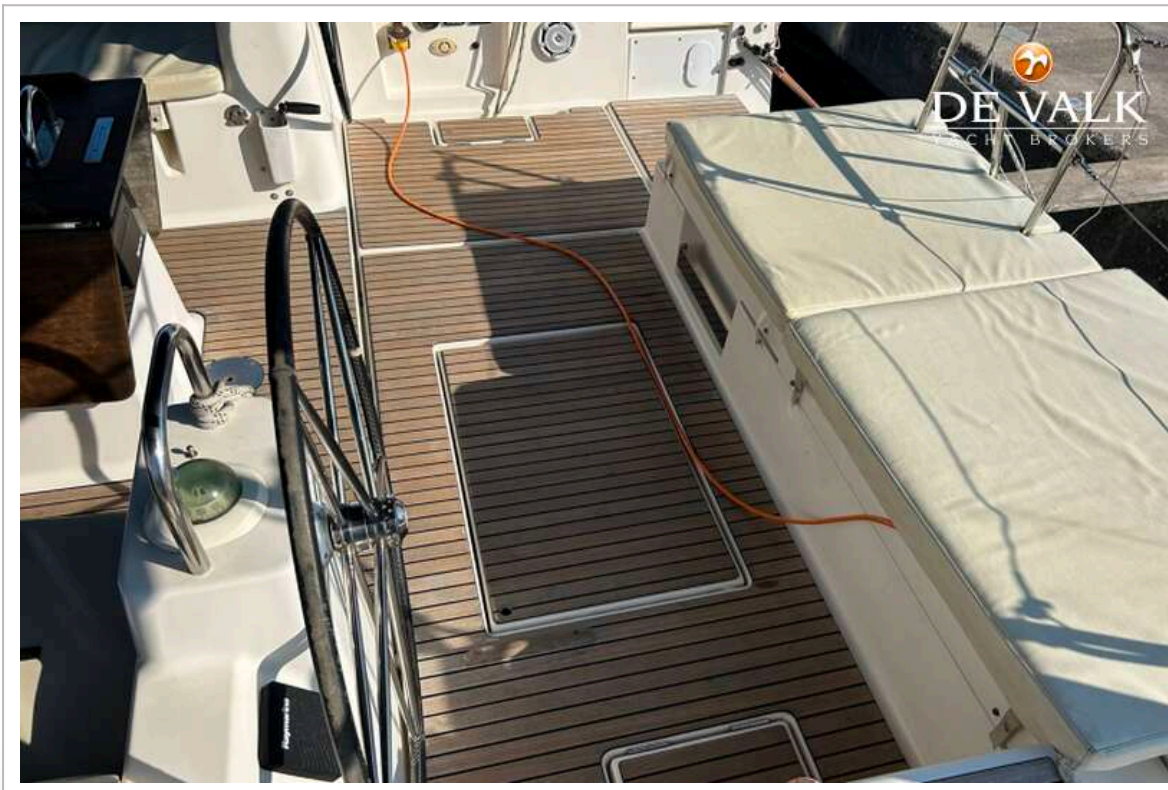

DUFOUR 560 GRAND LARGE