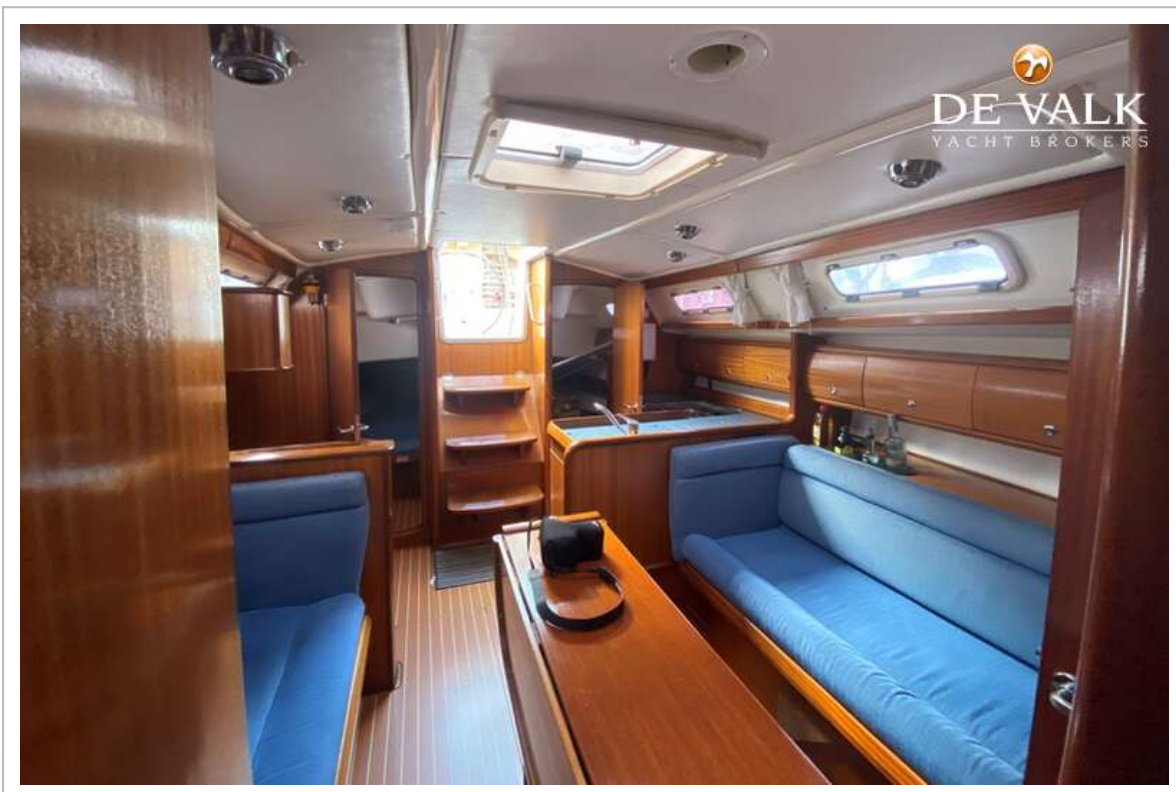

BAVARIA 36 CRUISER