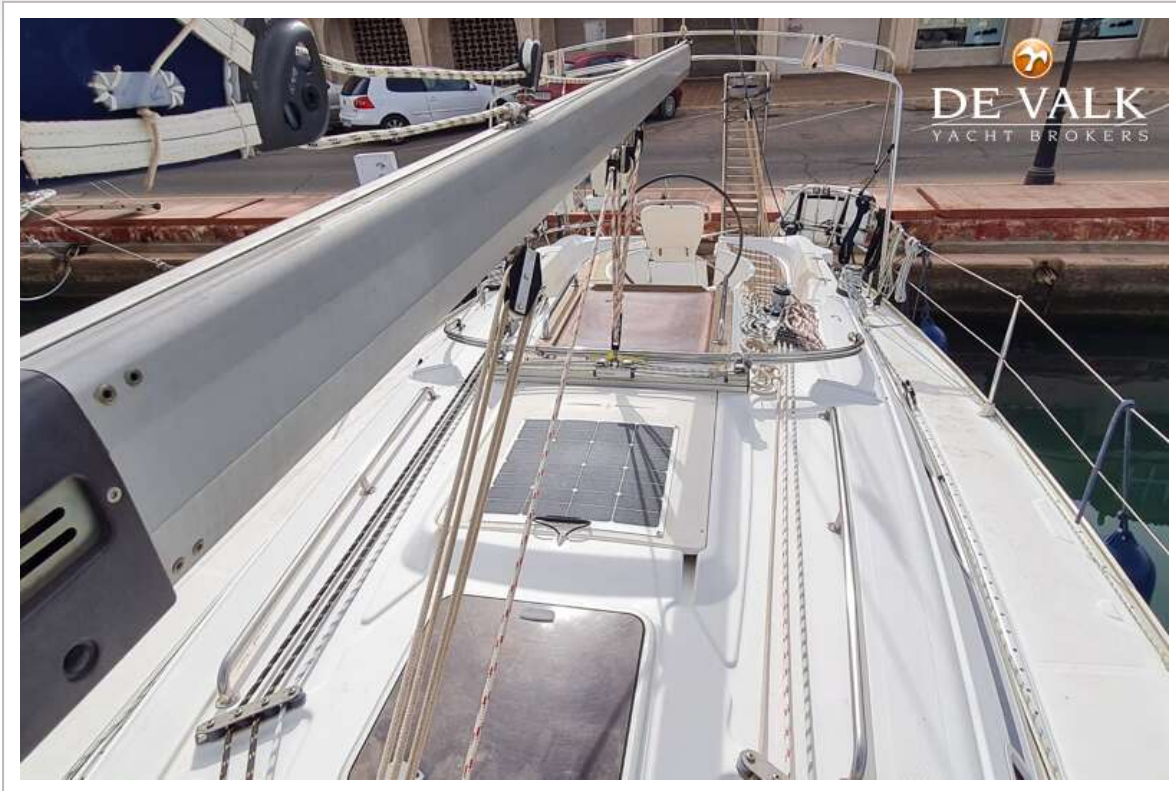

BAVARIA 36 CRUISER