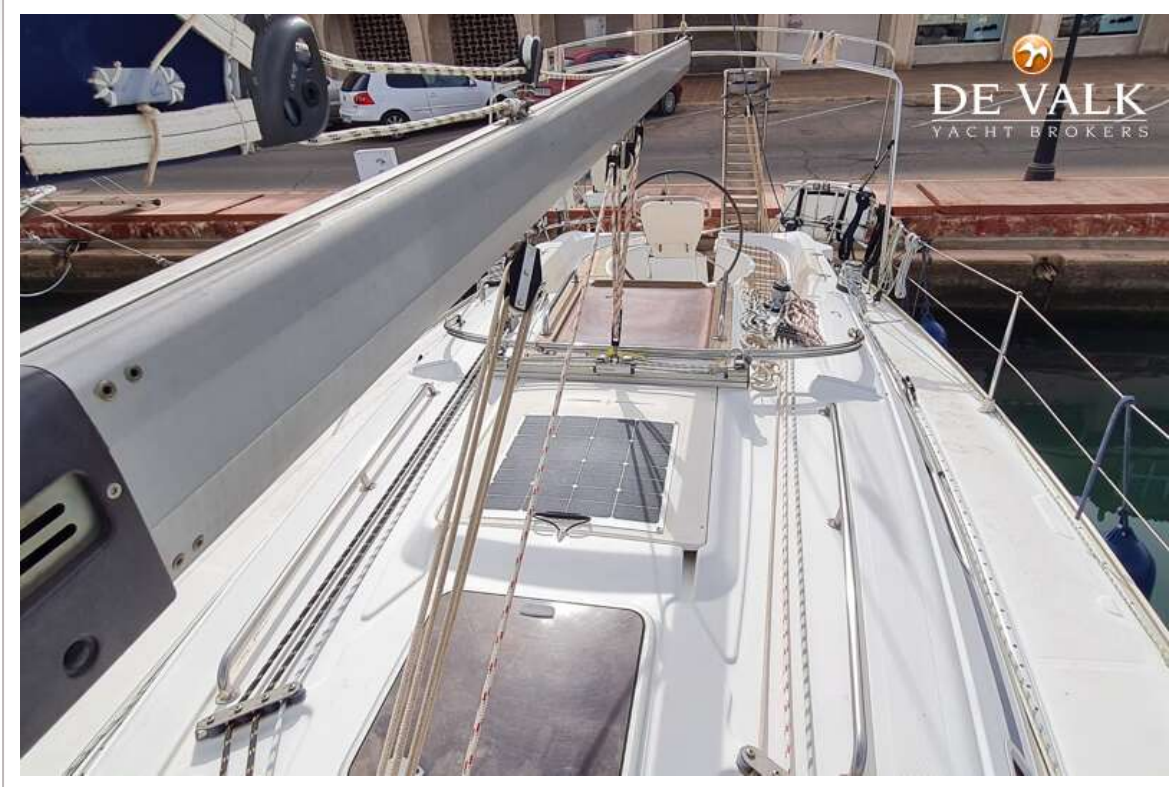

BAVARIA 36 CRUISER