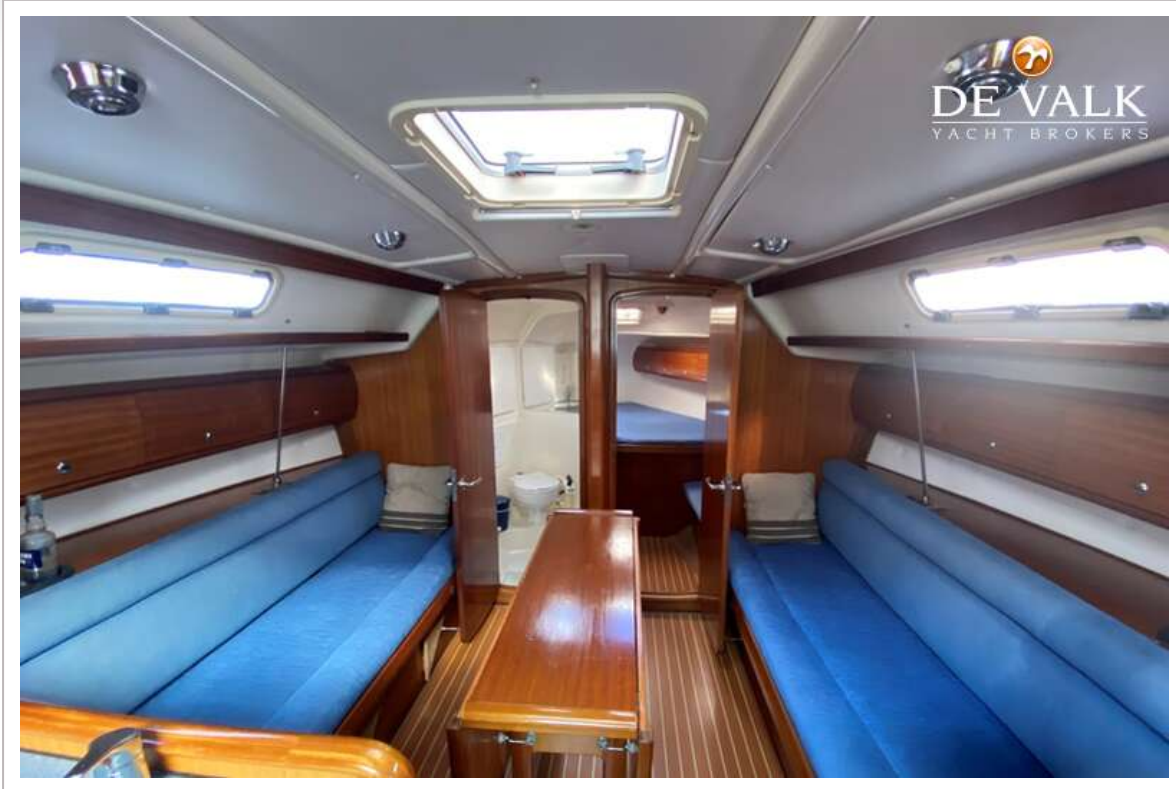

BAVARIA 36 CRUISER