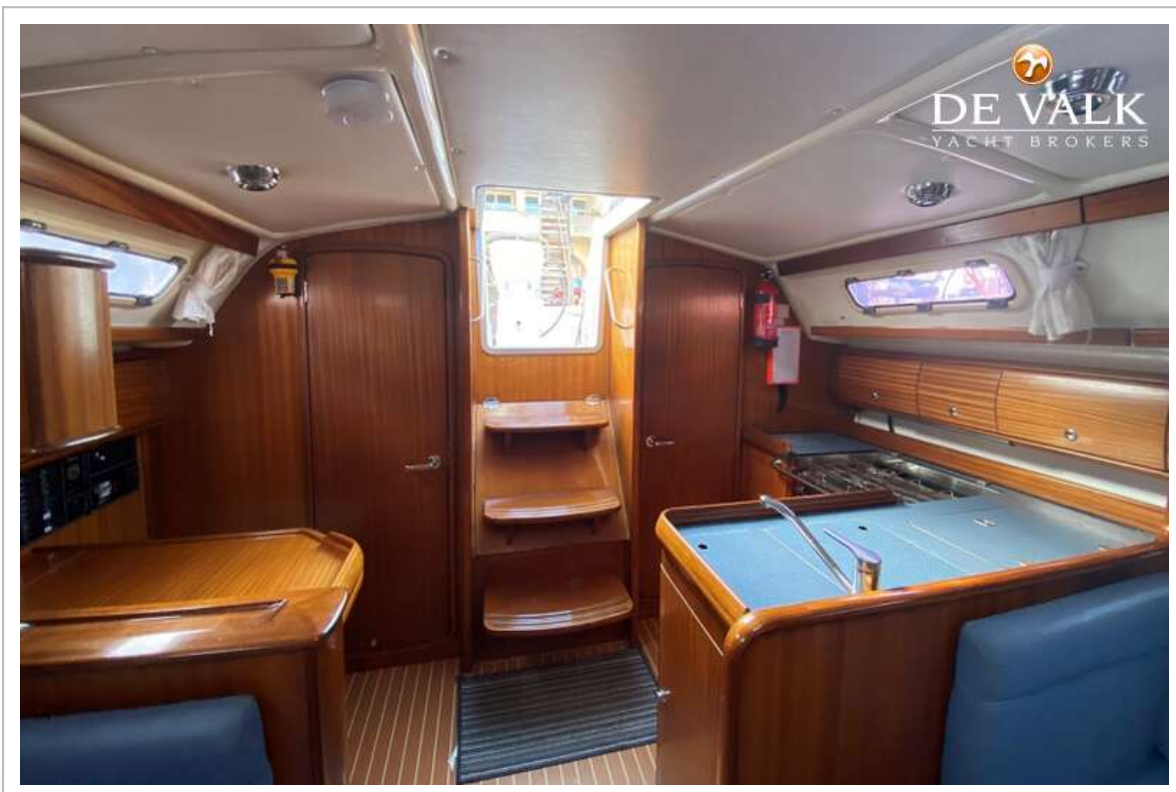

BAVARIA 36 CRUISER