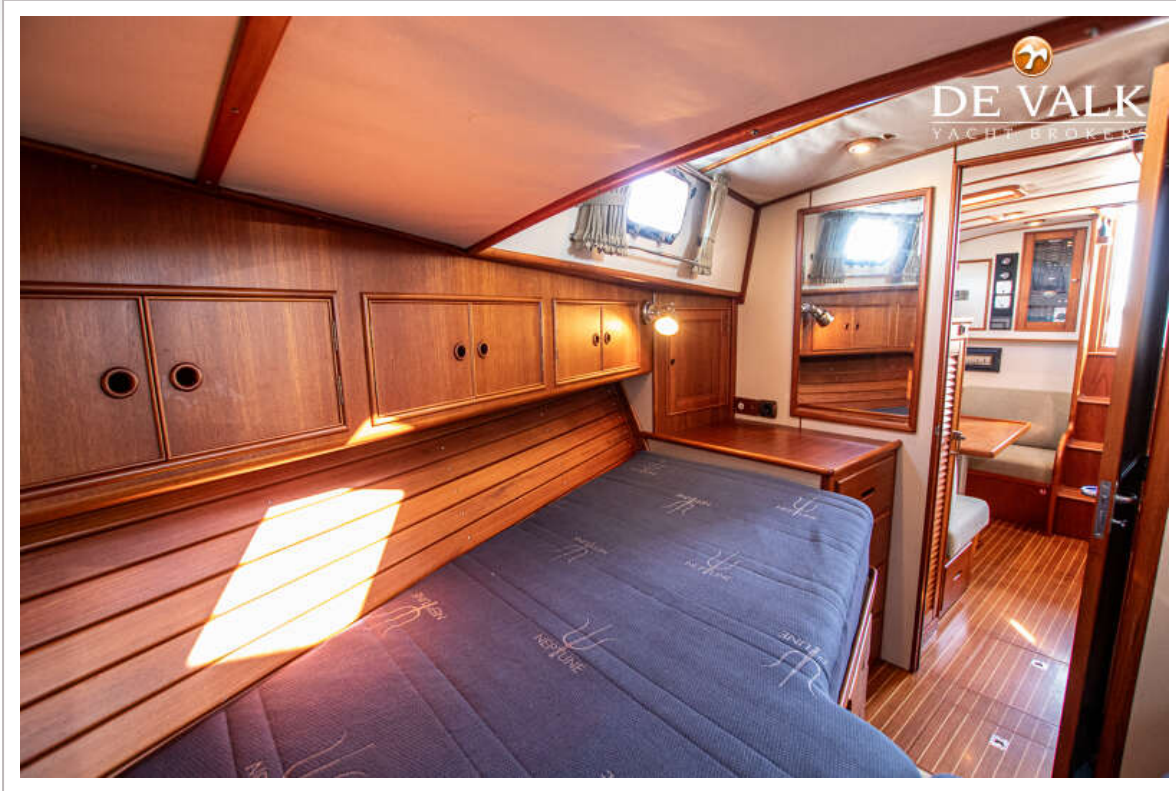

GRAND BANKS 38 EASTBAY EX