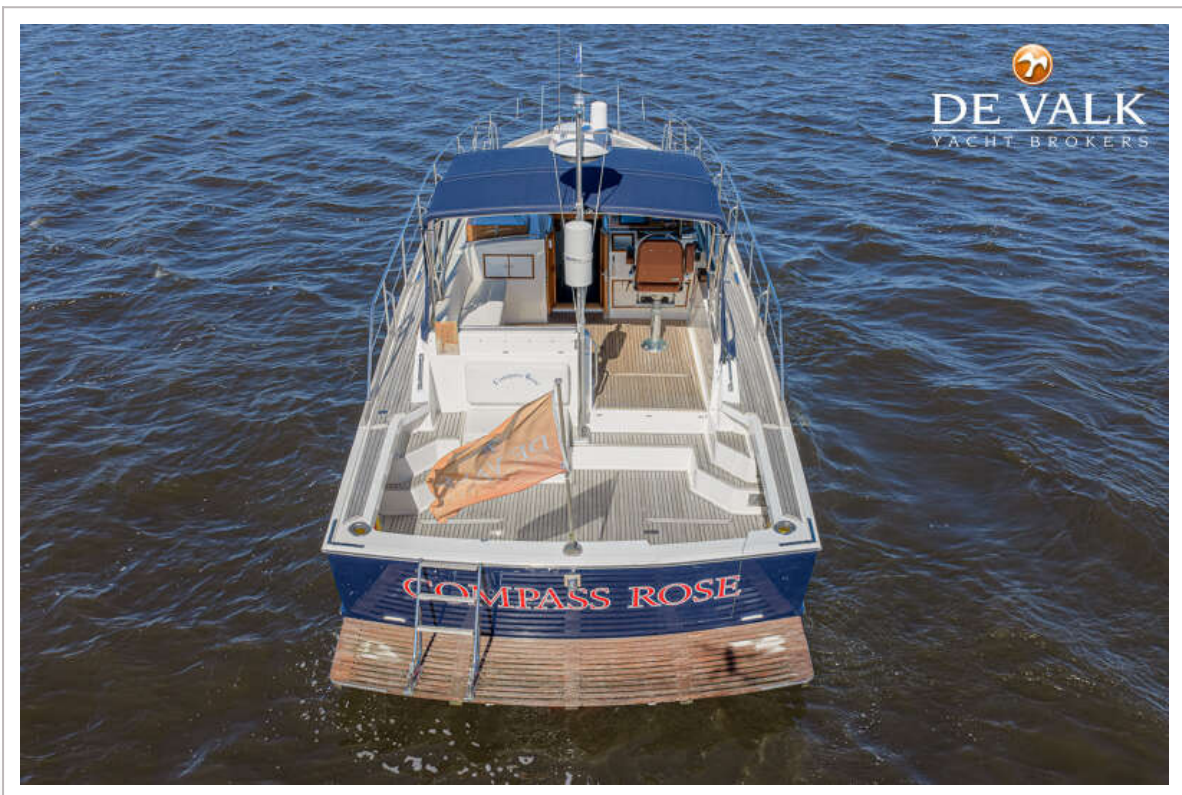

GRAND BANKS 38 EASTBAY EX