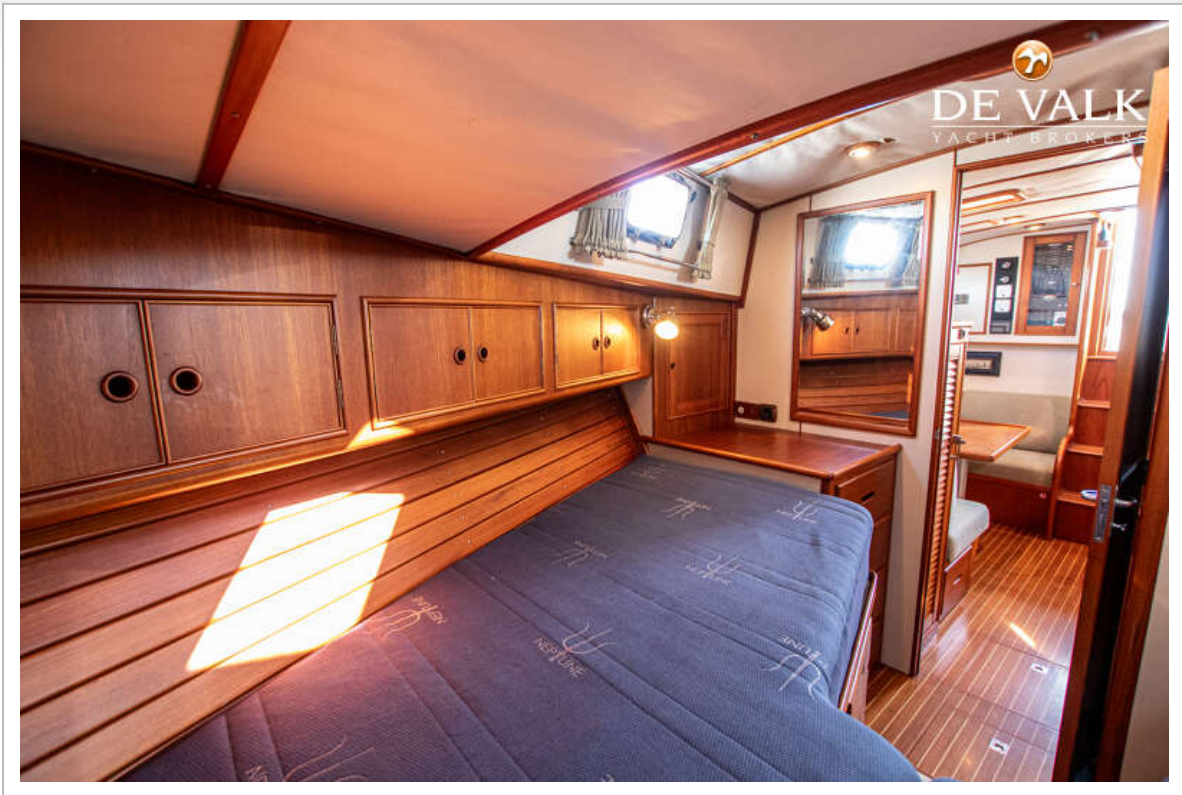

GRAND BANKS 38 EASTBAY EX