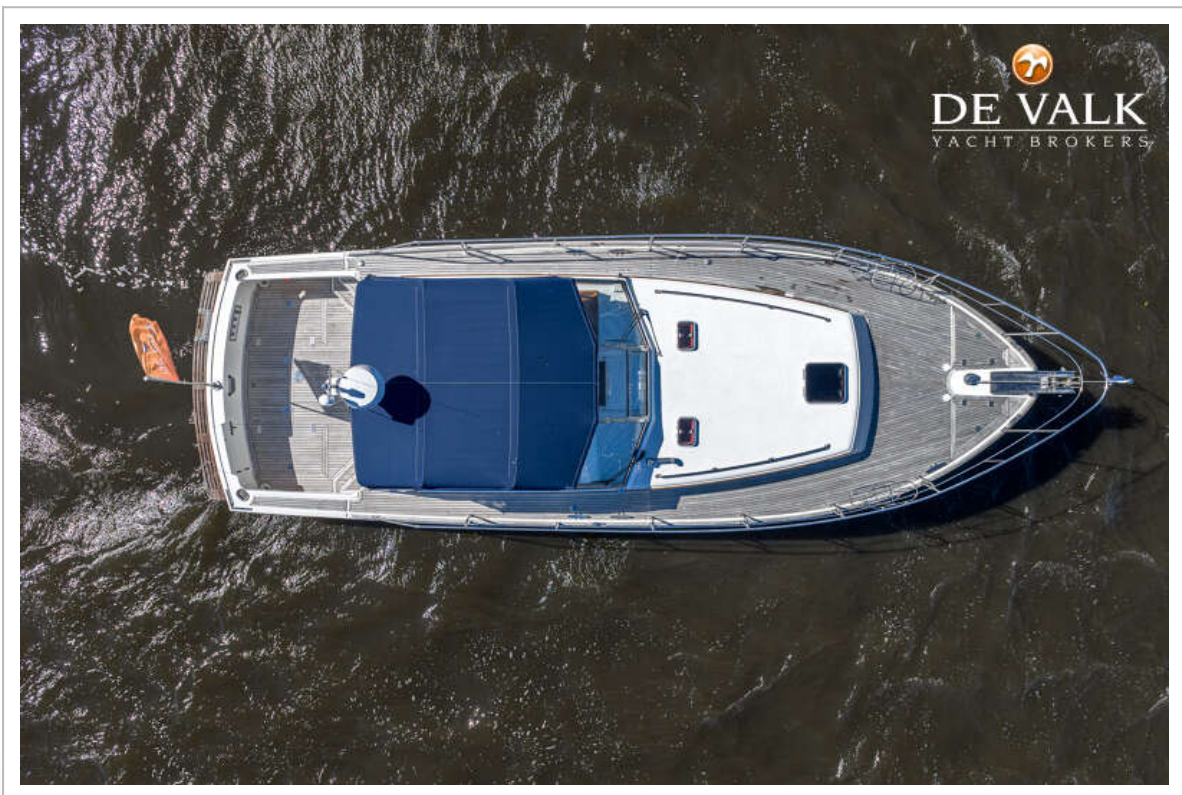

GRAND BANKS 38 EASTBAY EX