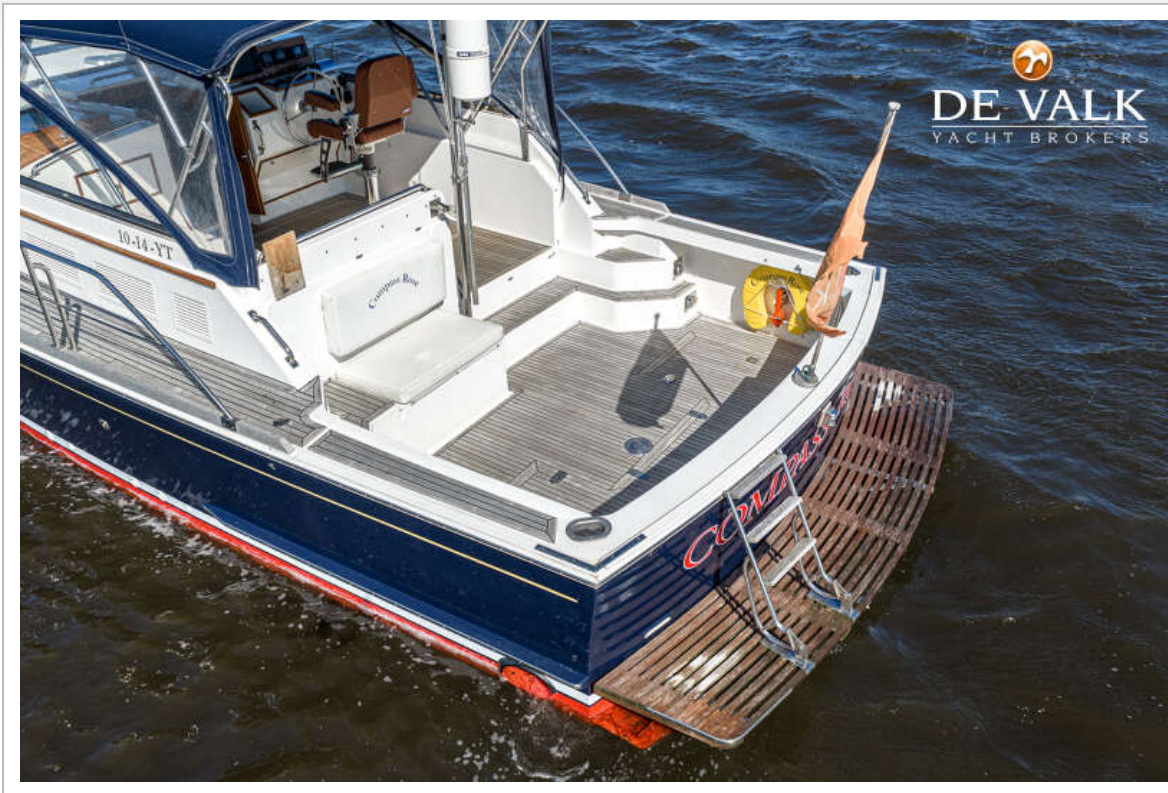

GRAND BANKS 38 EASTBAY EX