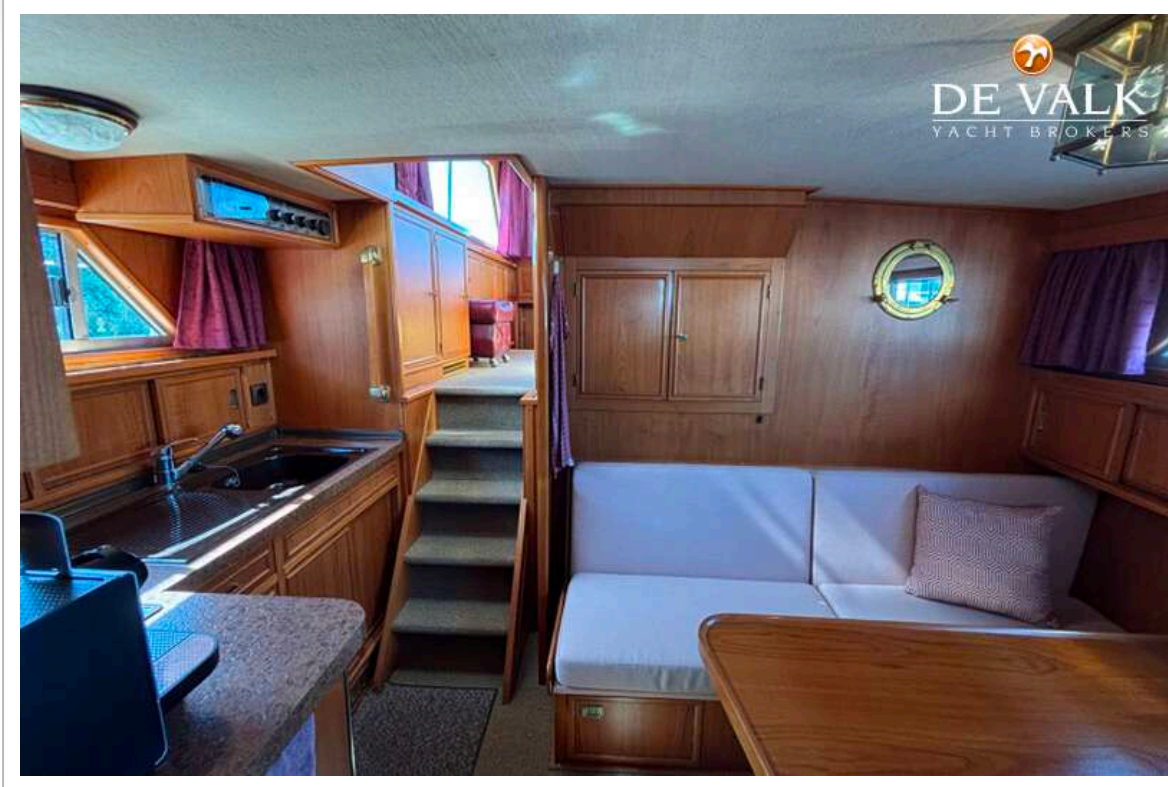

BRAUER-BUTZFLETH 41 AK FLY