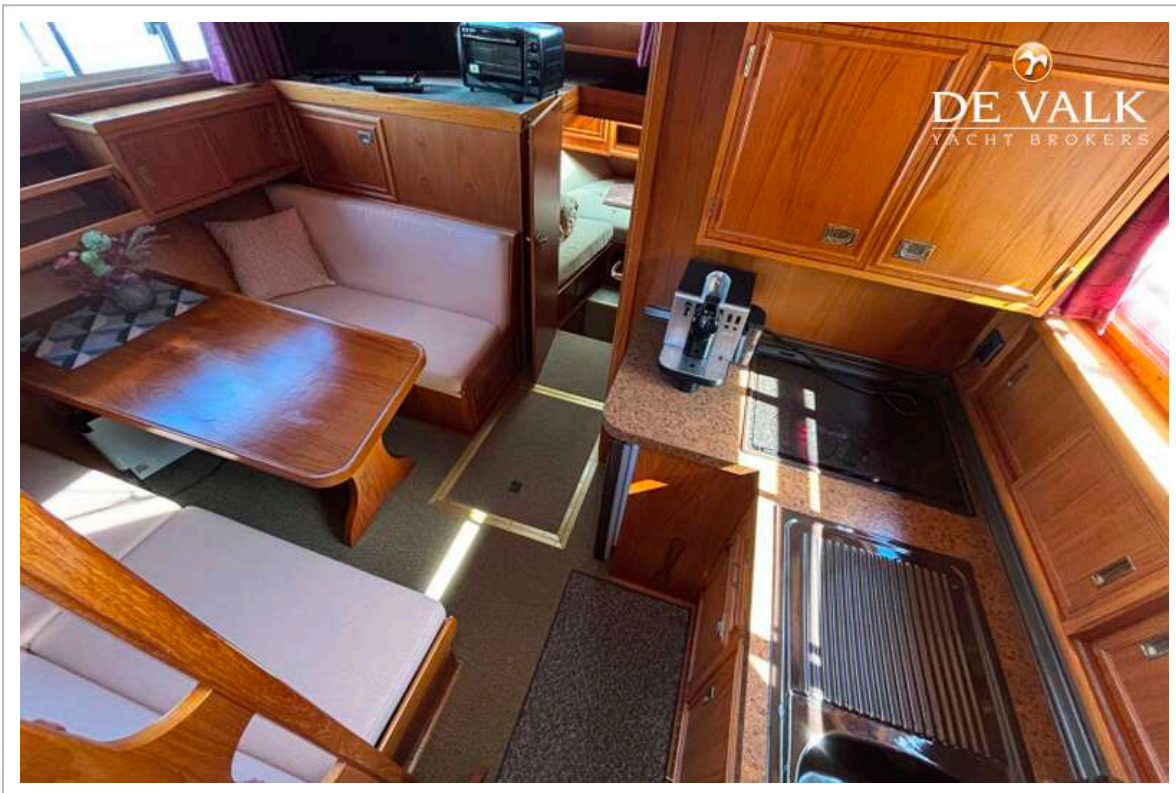

BRAUER-BUTZFLETH 41 AK FLY