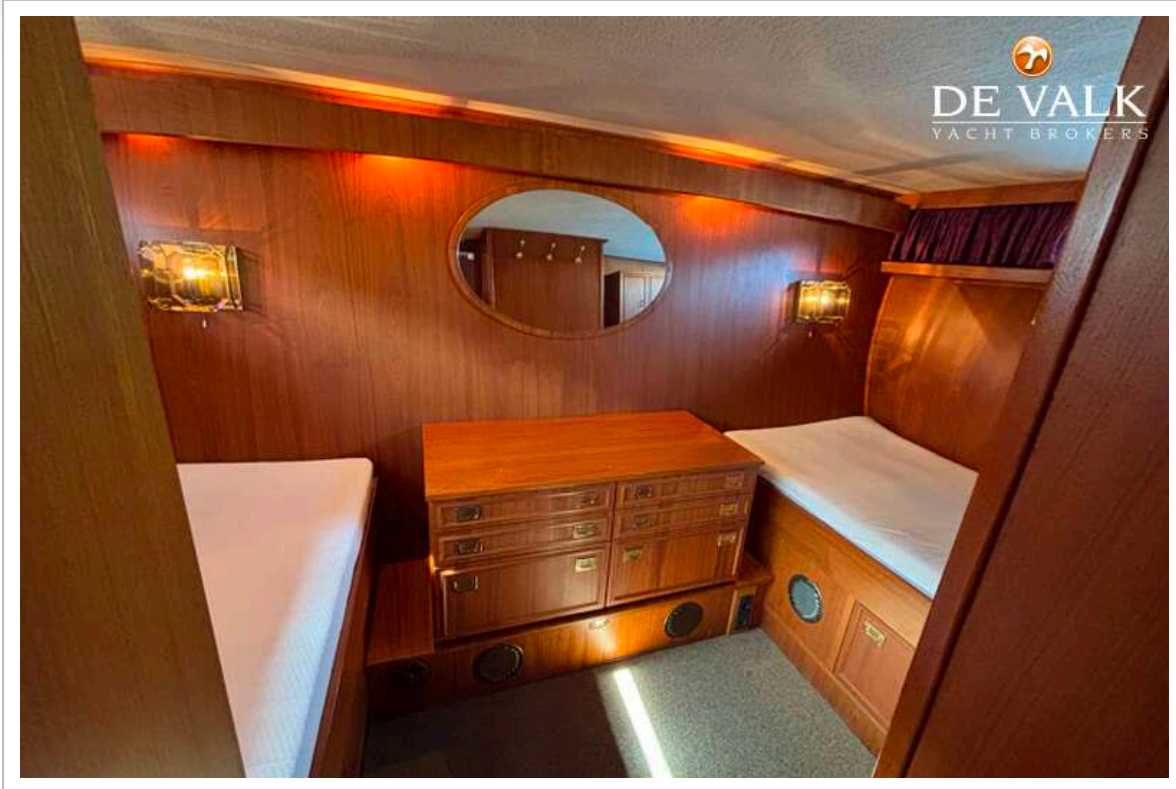

BRAUER-BUTZFLETH 41 AK FLY