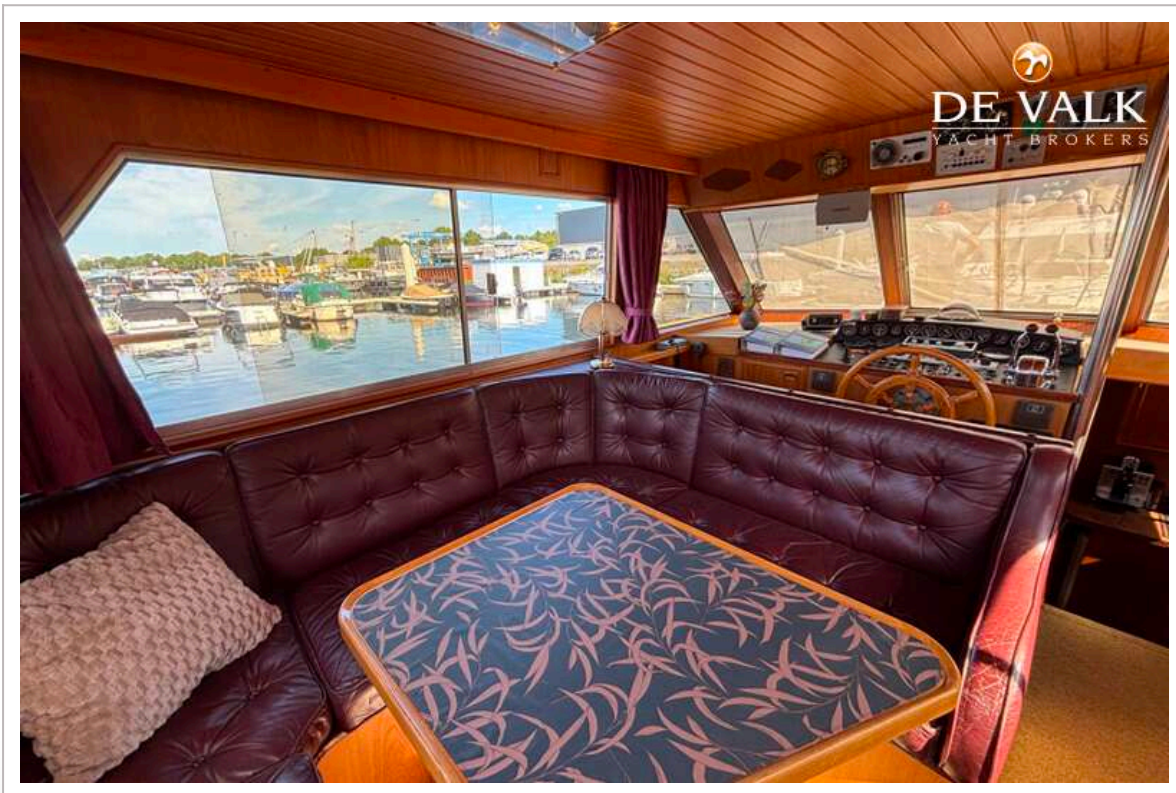

BRAUER-BUTZFLETH 41 AK FLY