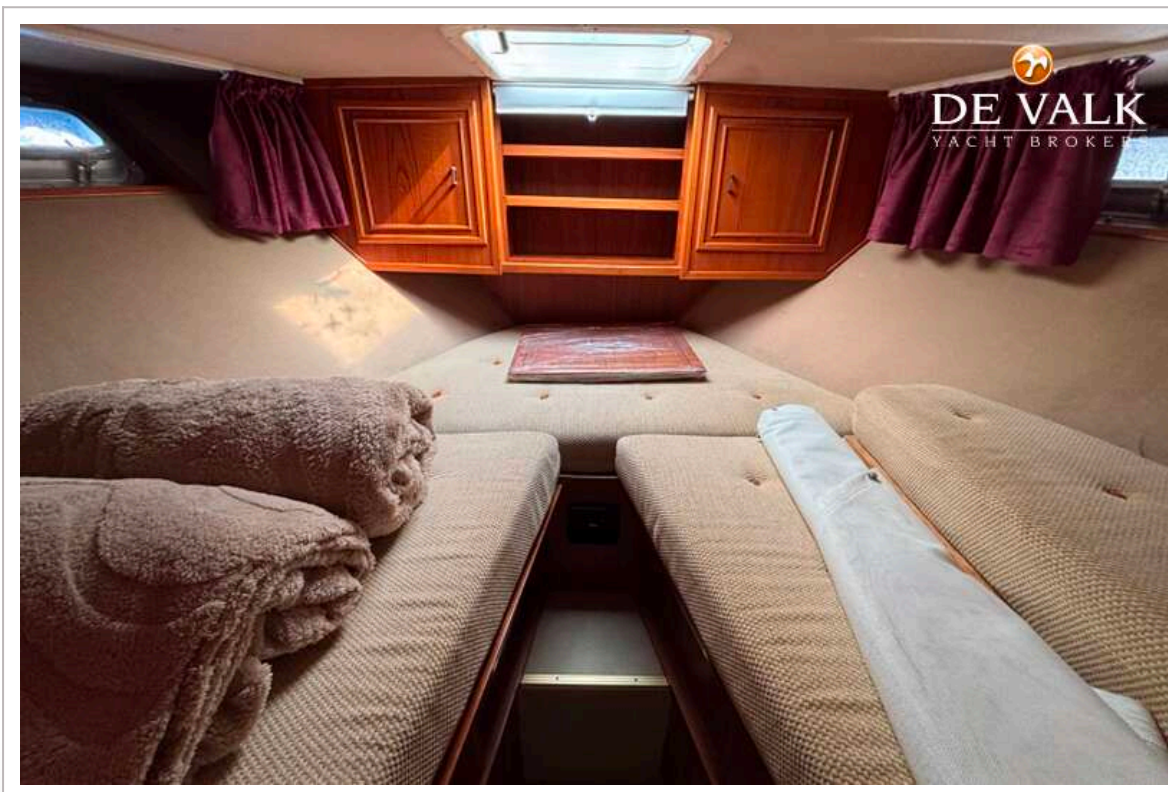

BRAUER-BUTZFLETH 41 AK FLY