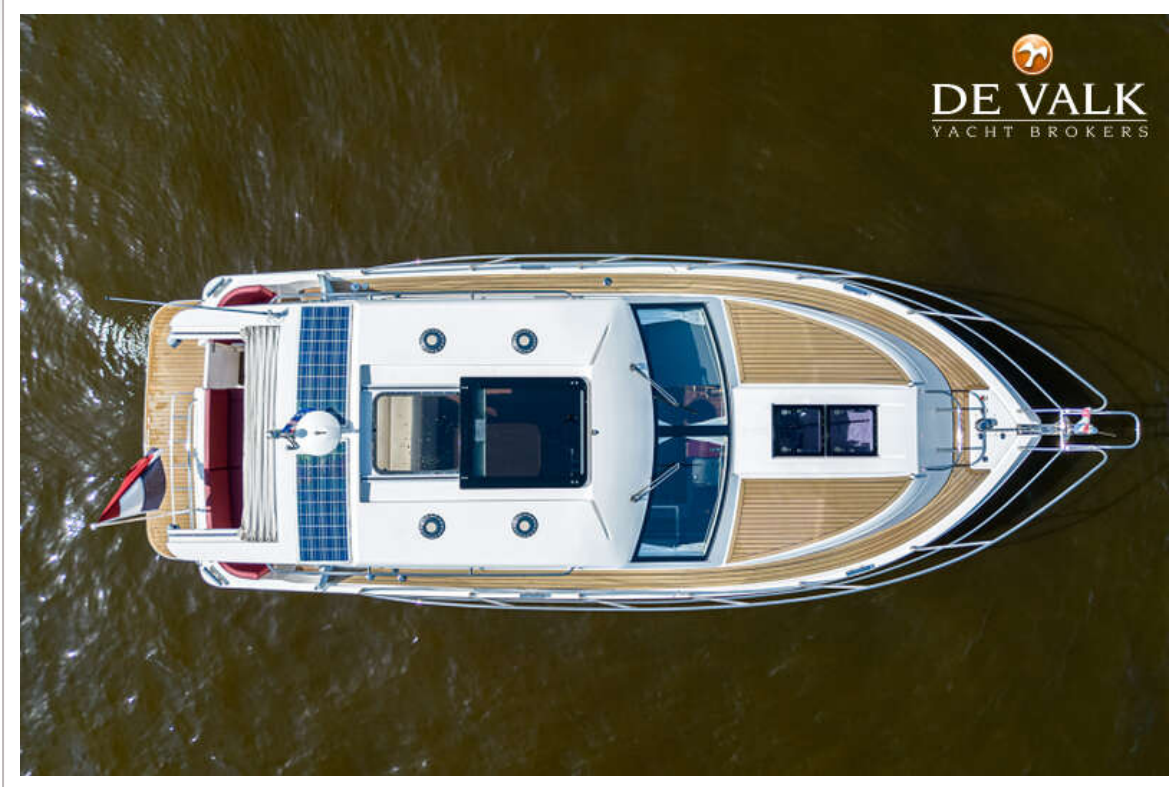

HAINES 32 SEDAN