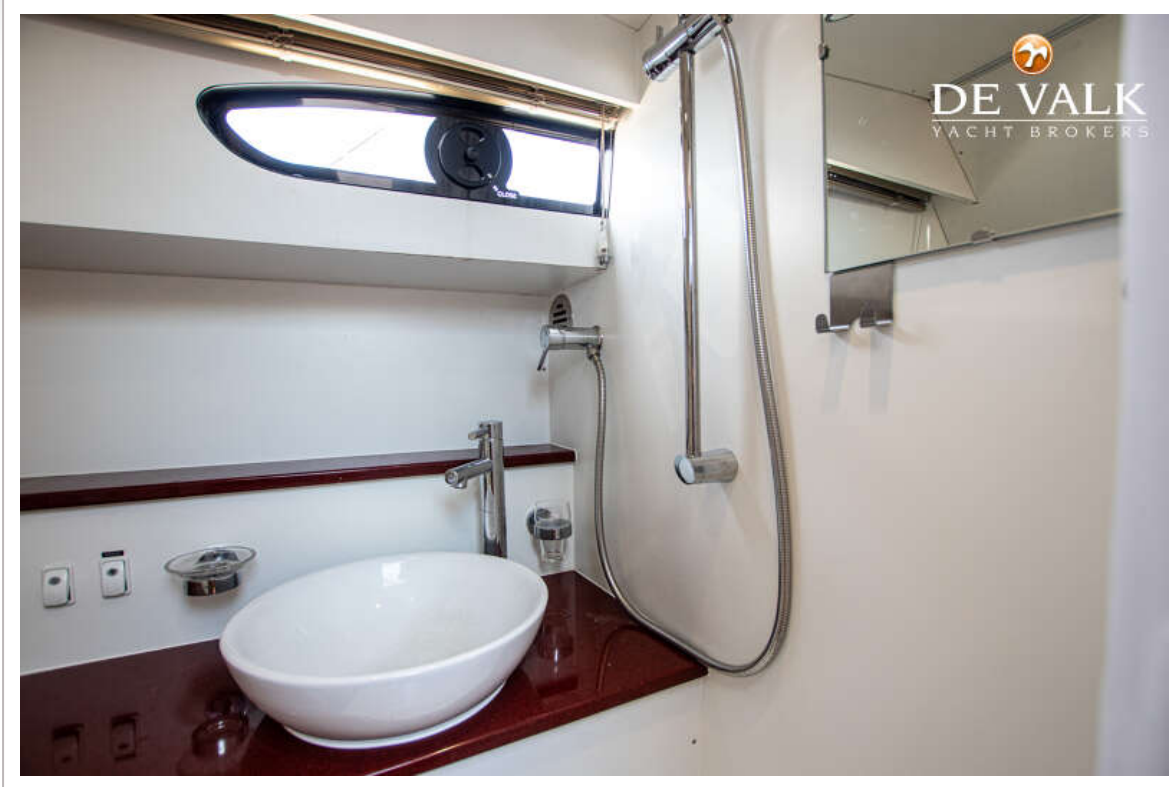

HAINES 32 SEDAN