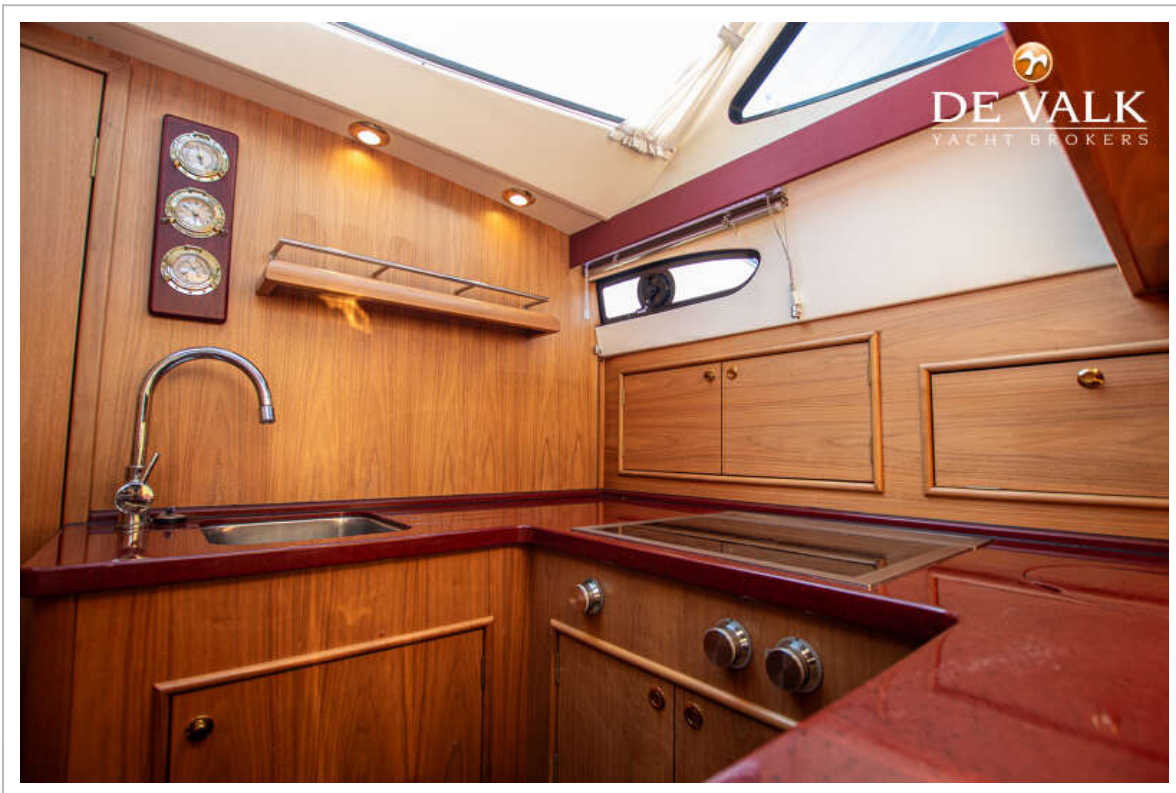

HAINES 32 SEDAN