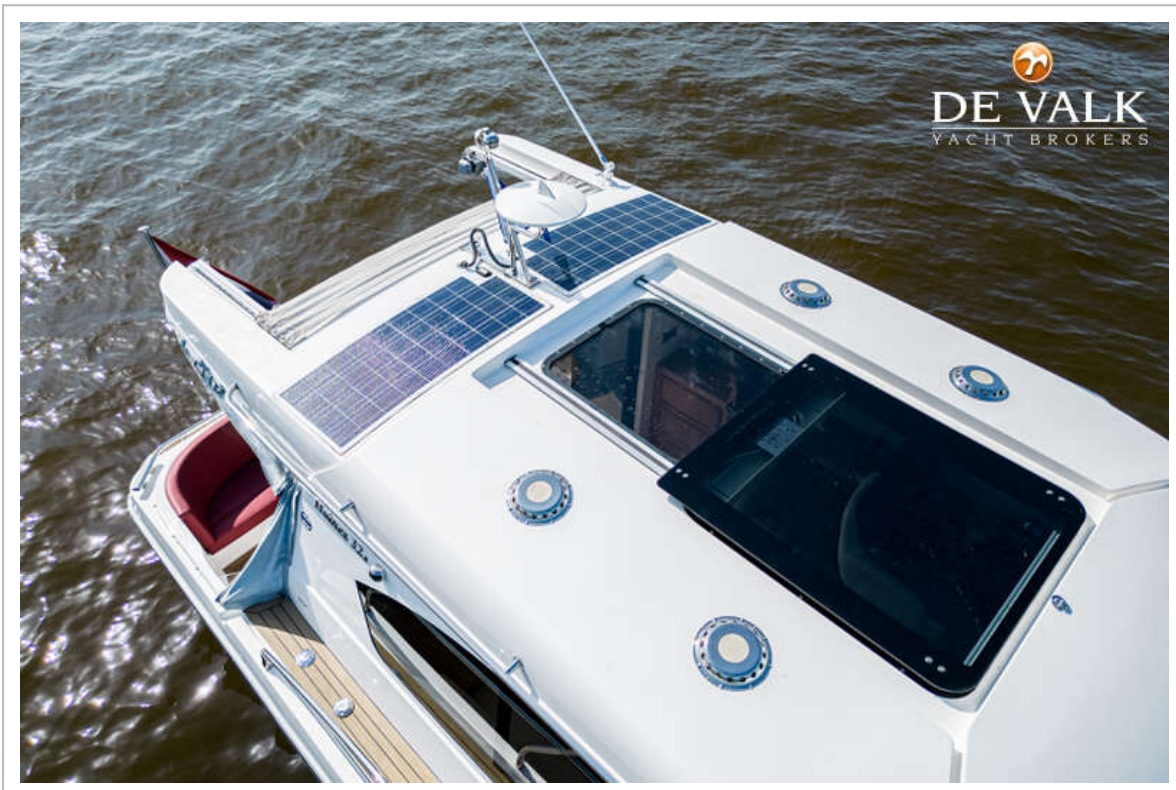

HAINES 32 SEDAN