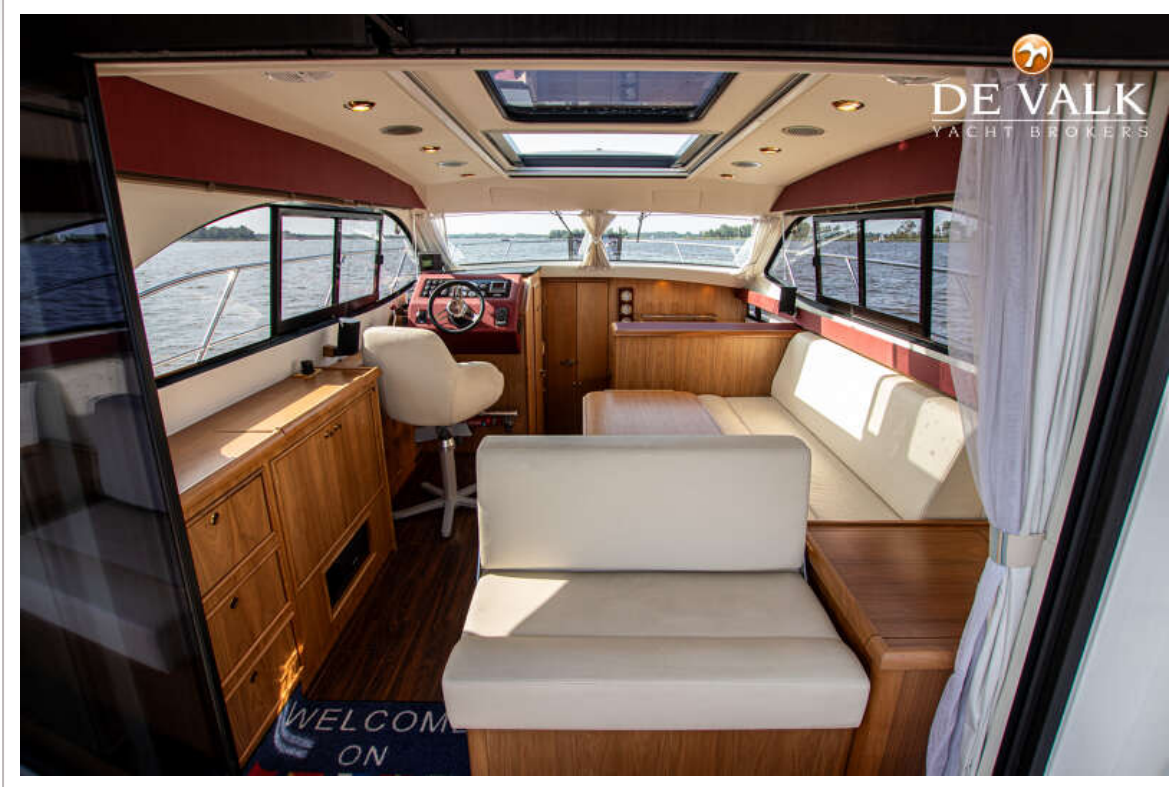

HAINES 32 SEDAN