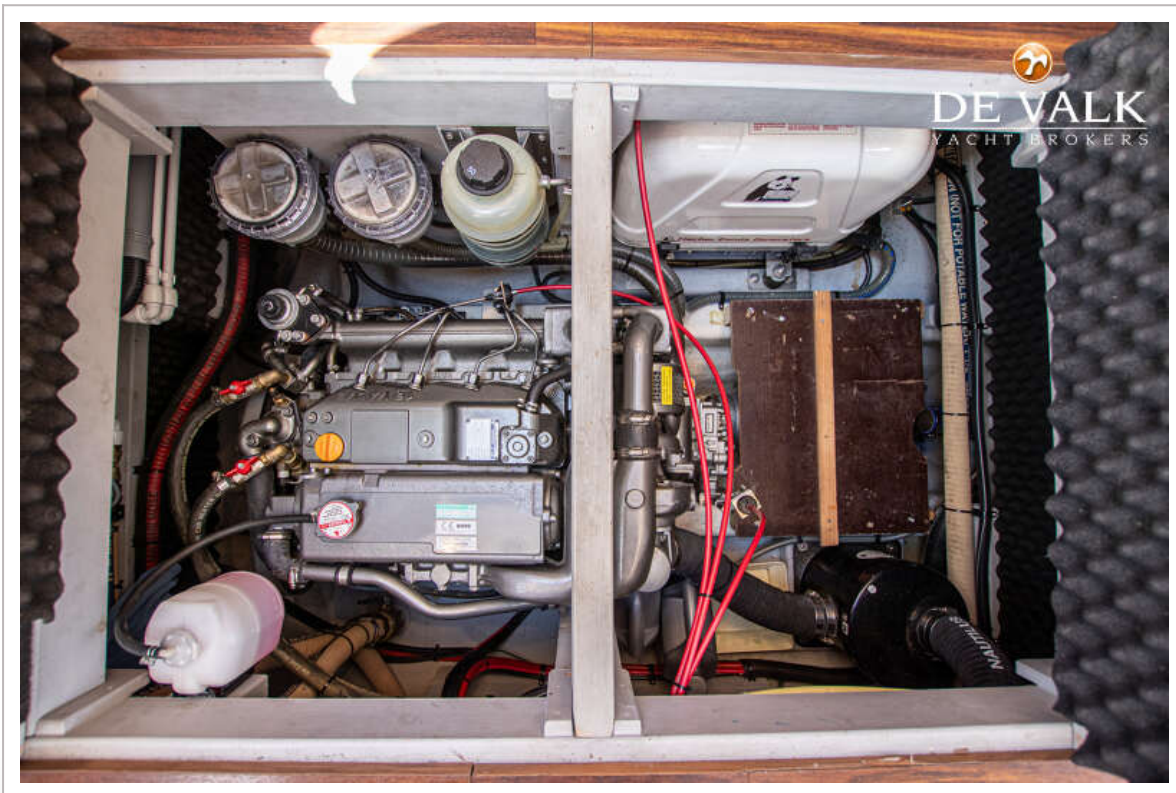

HAINES 32 SEDAN