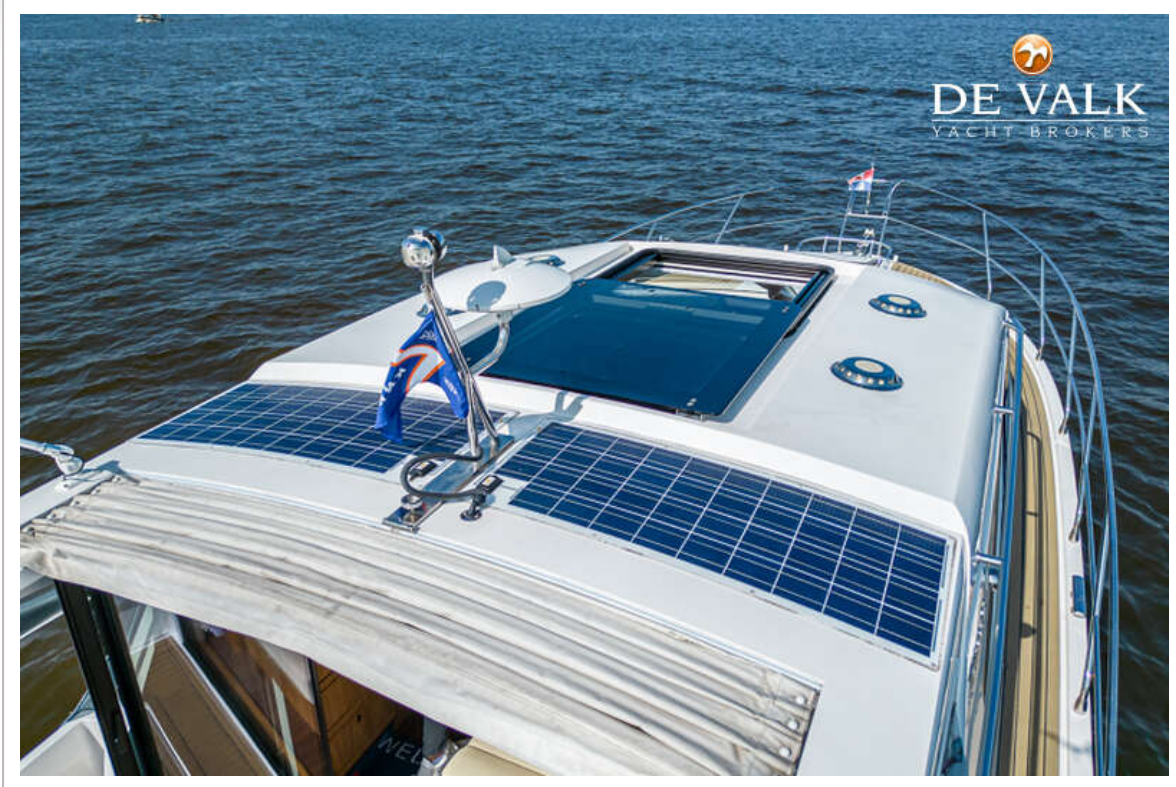

HAINES 32 SEDAN