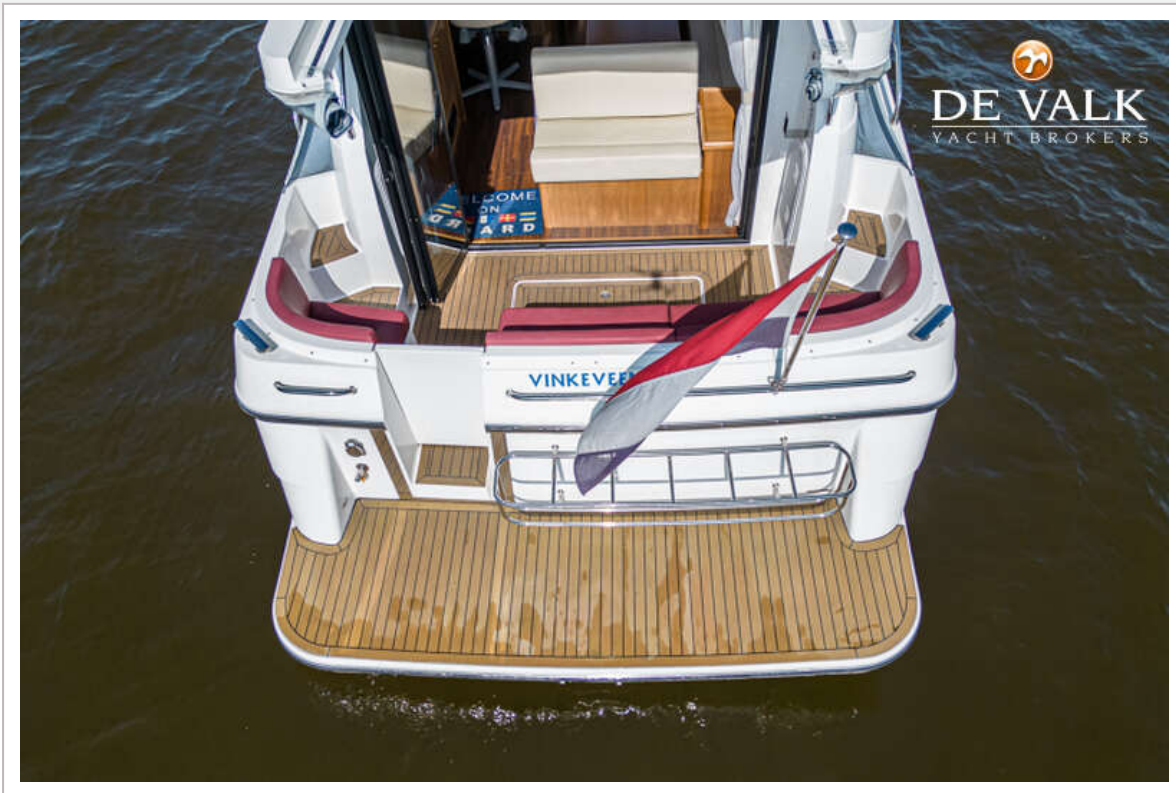

HAINES 32 SEDAN