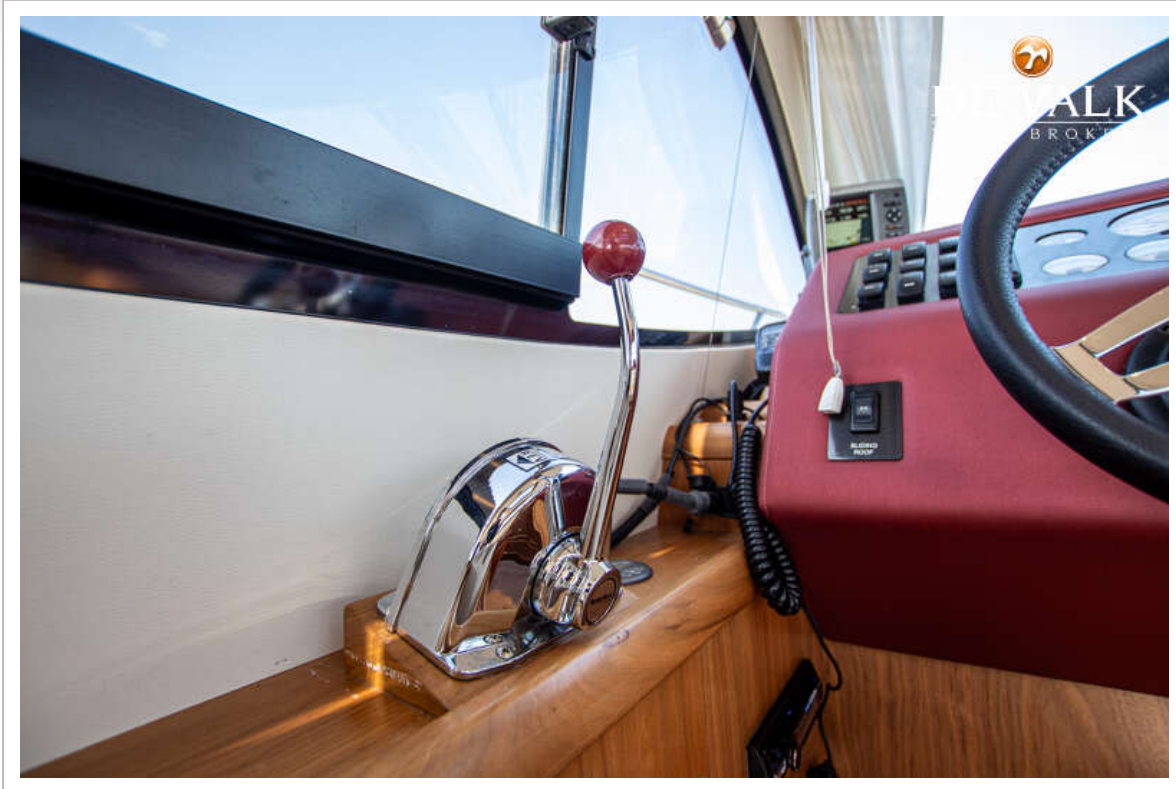

HAINES 32 SEDAN