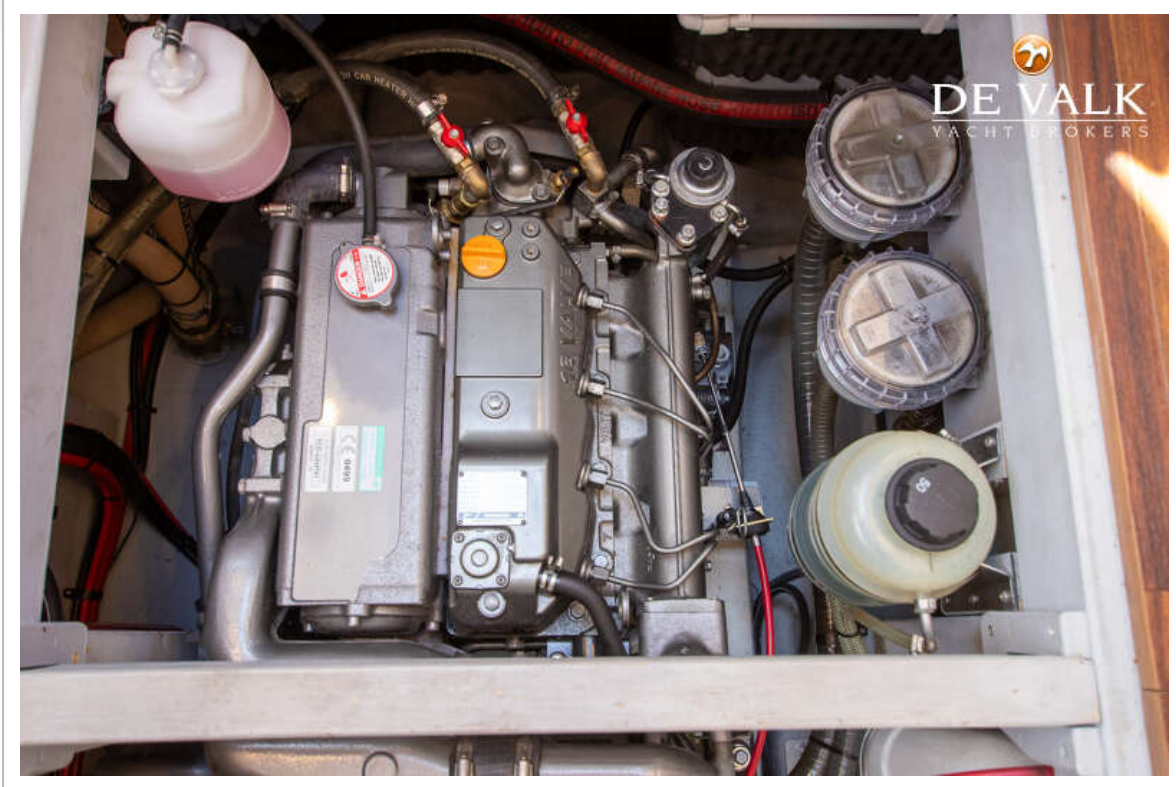

HAINES 32 SEDAN