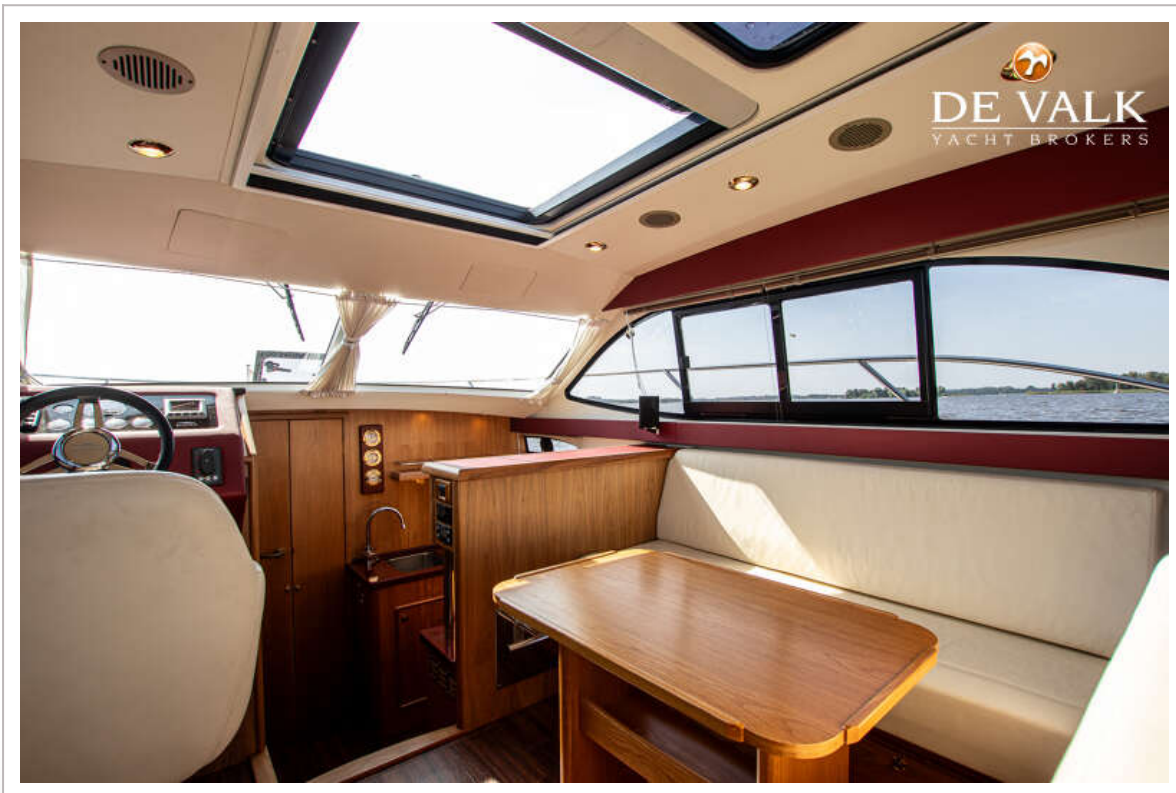

HAINES 32 SEDAN