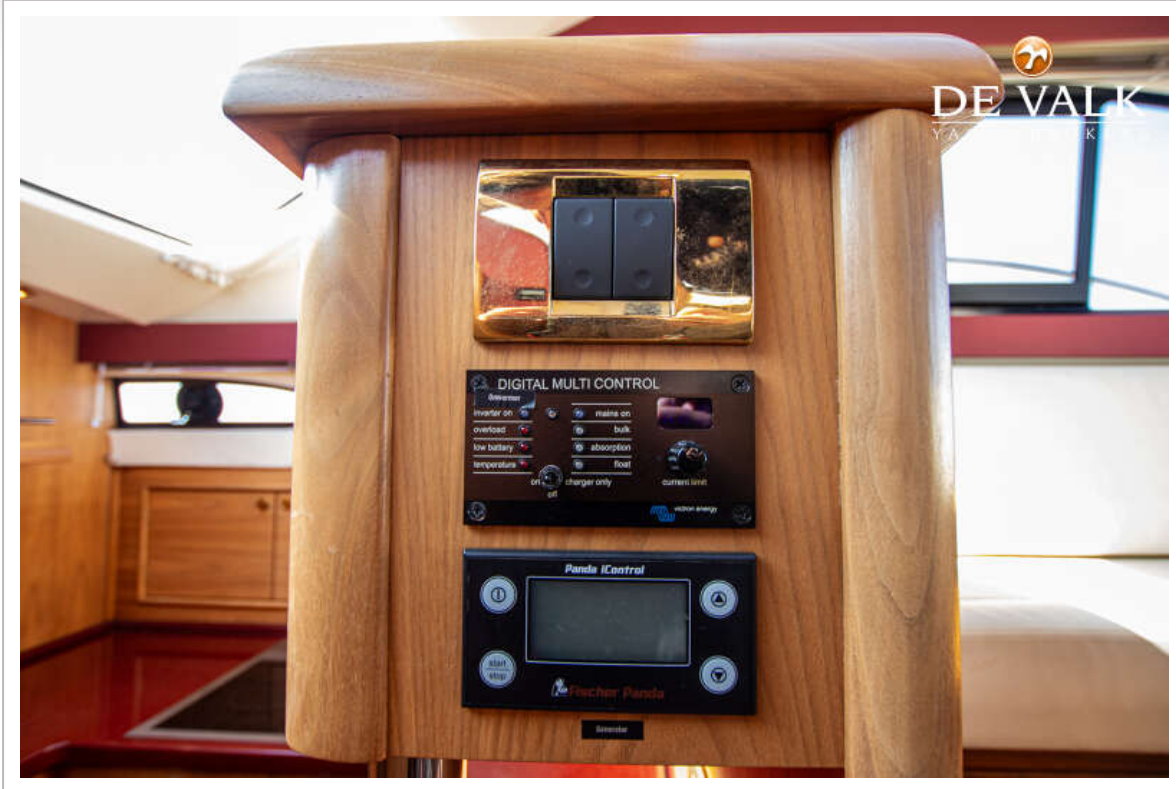

HAINES 32 SEDAN