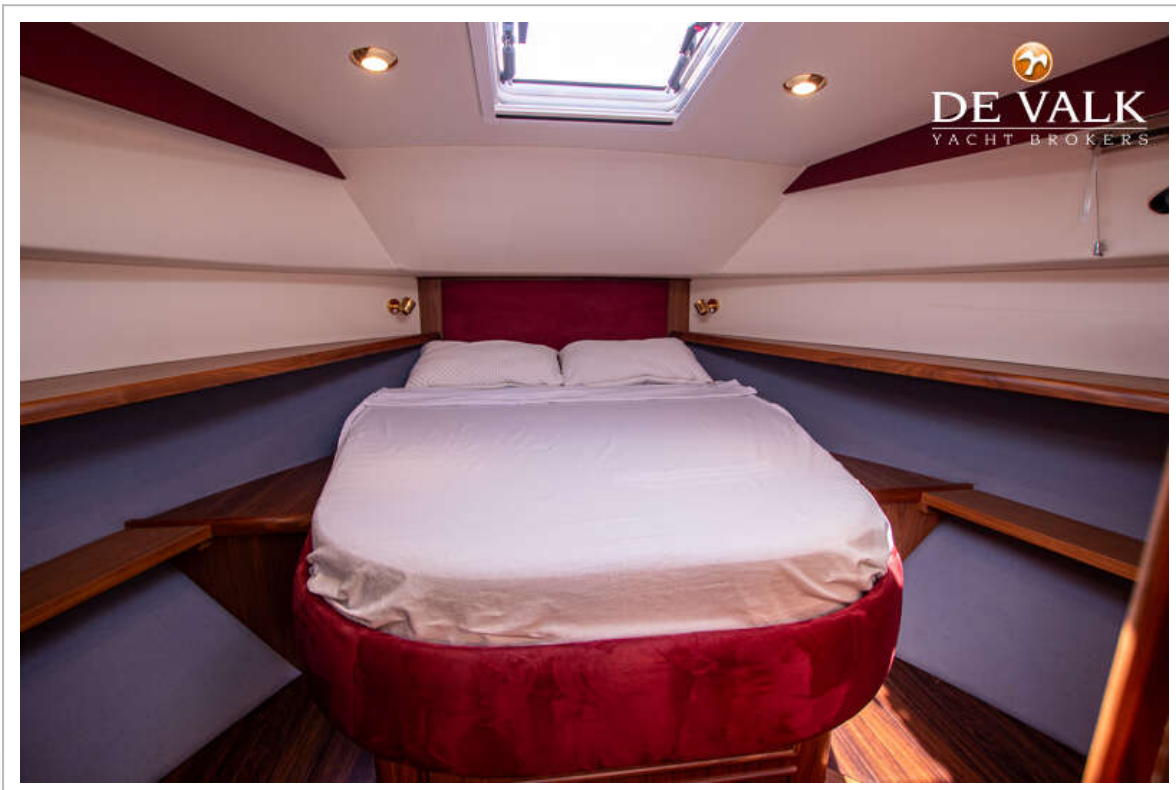

HAINES 32 SEDAN