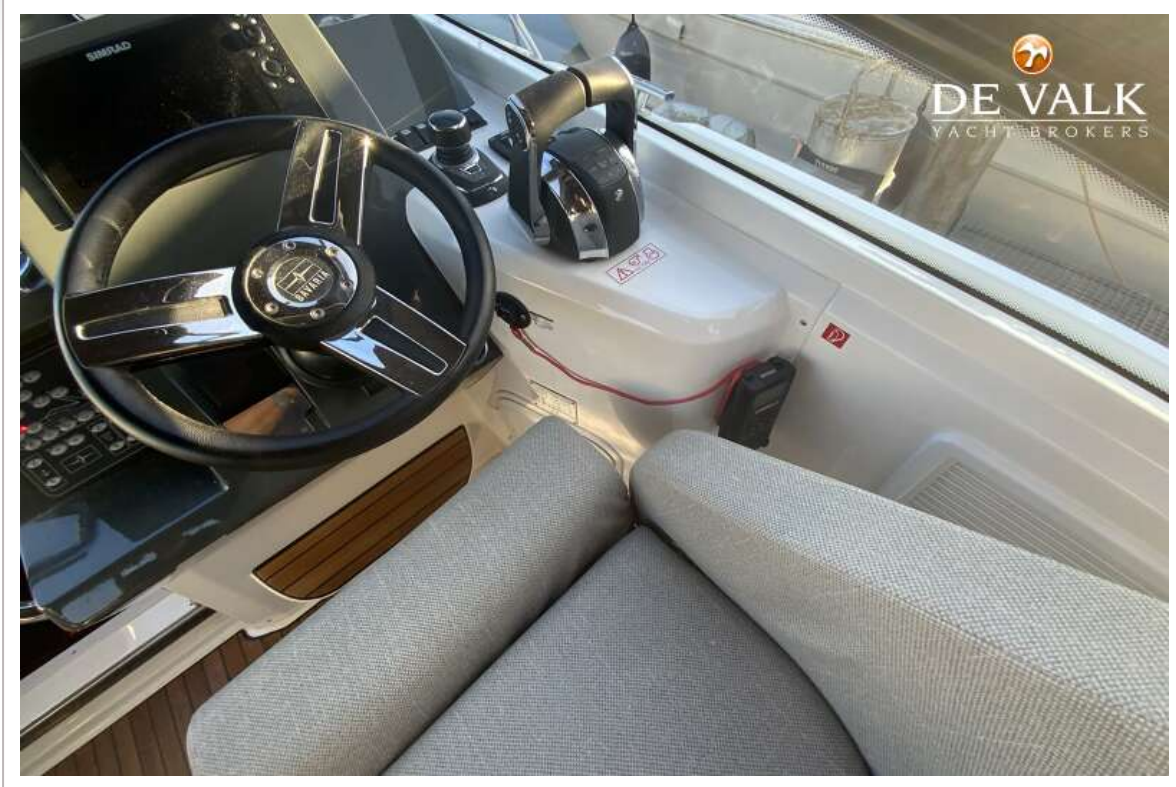

BAVARIA S36 OPEN