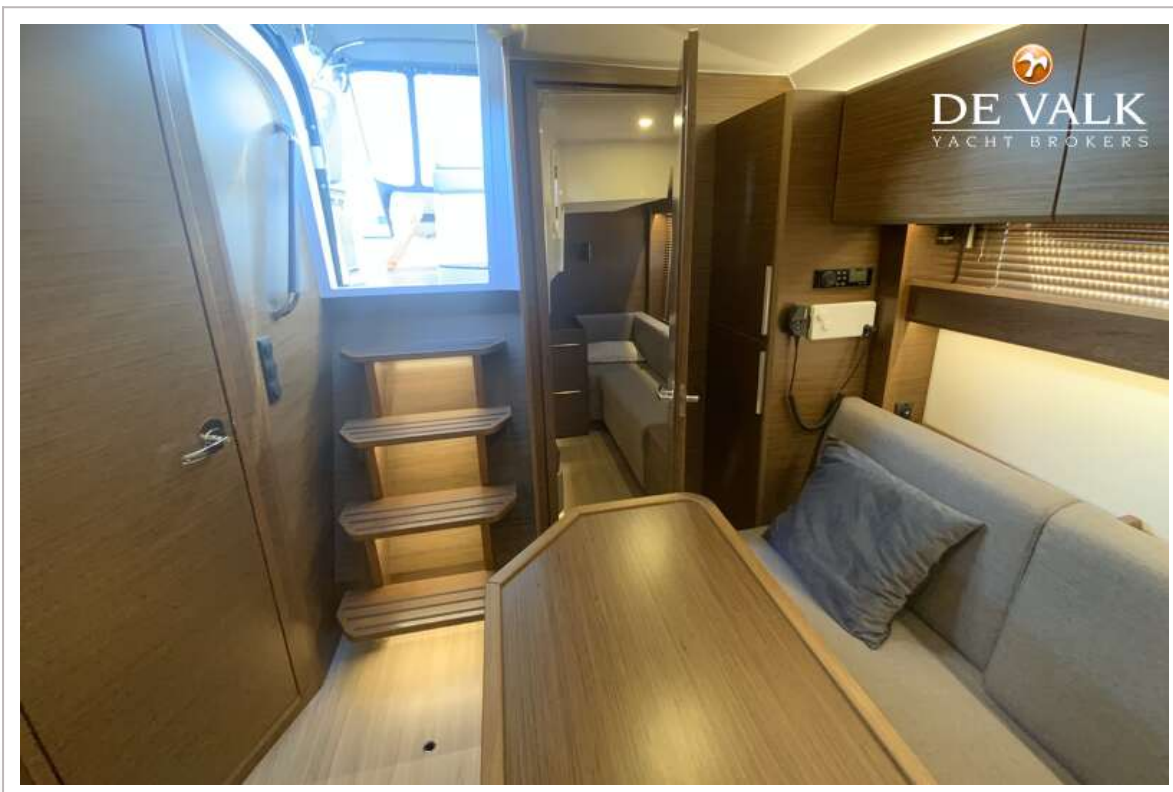

BAVARIA S36 OPEN