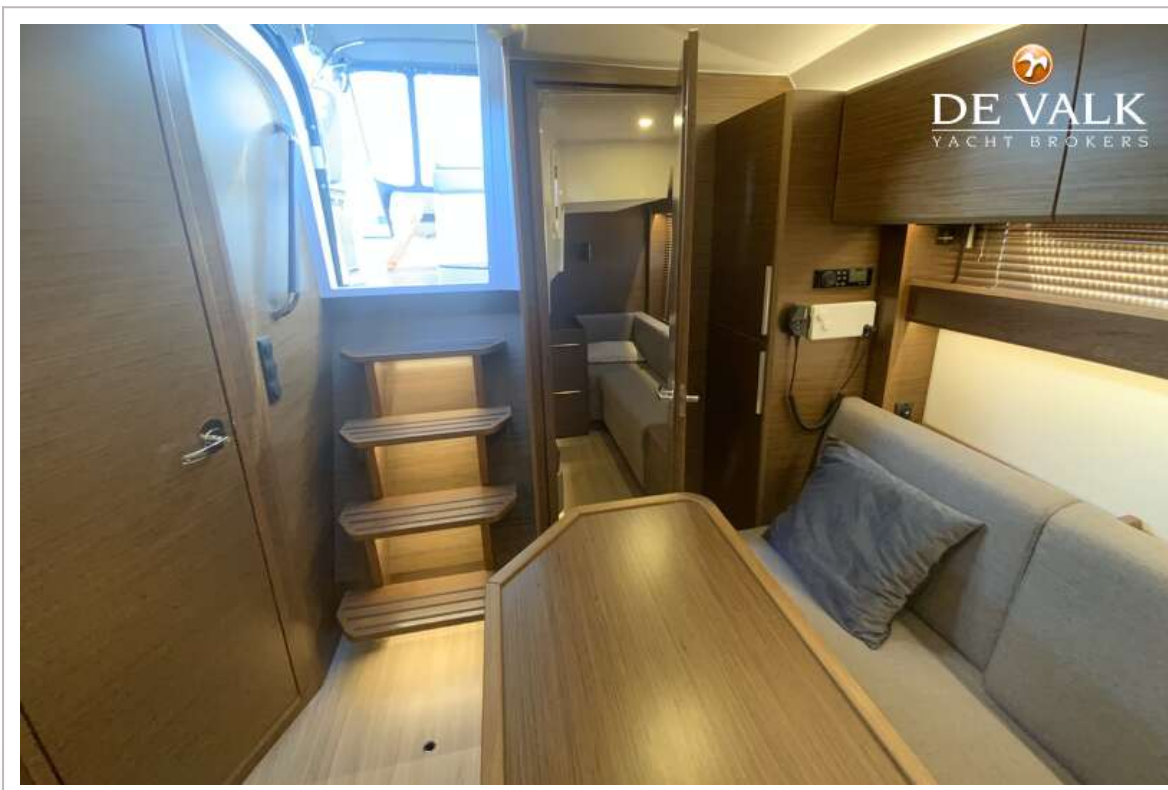

BAVARIA S36 OPEN