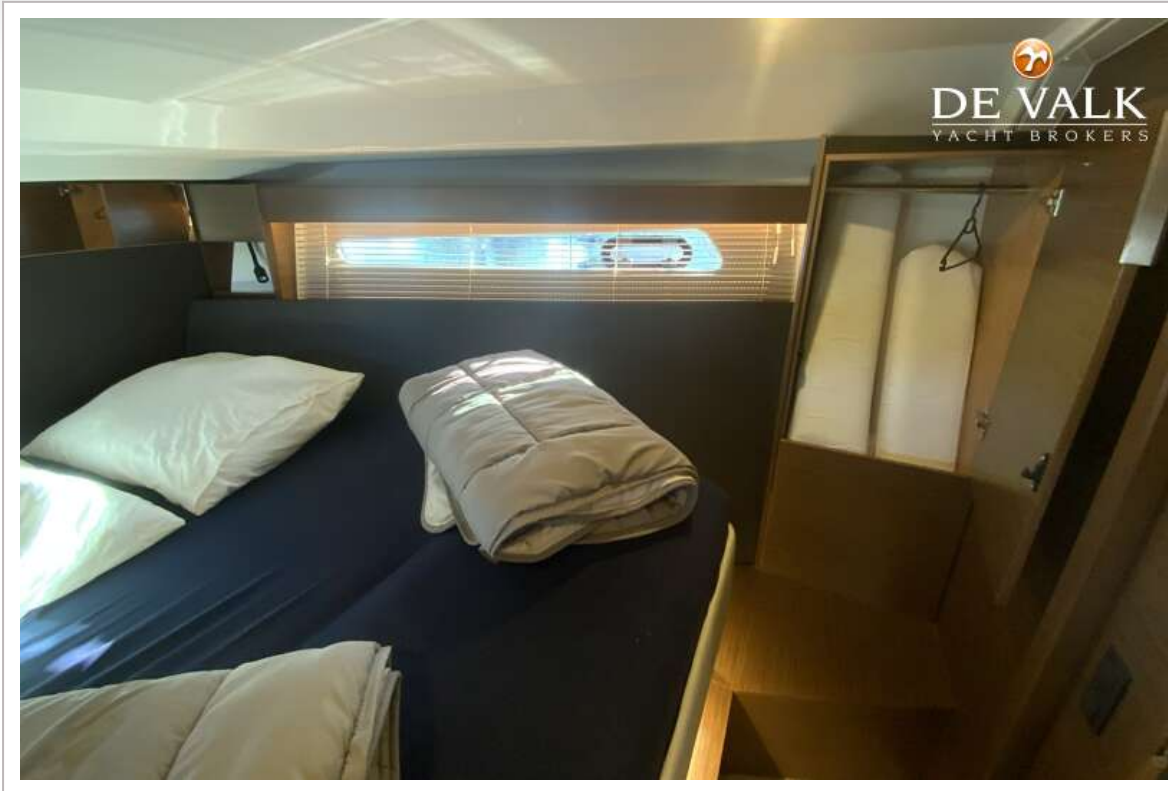

BAVARIA S36 OPEN