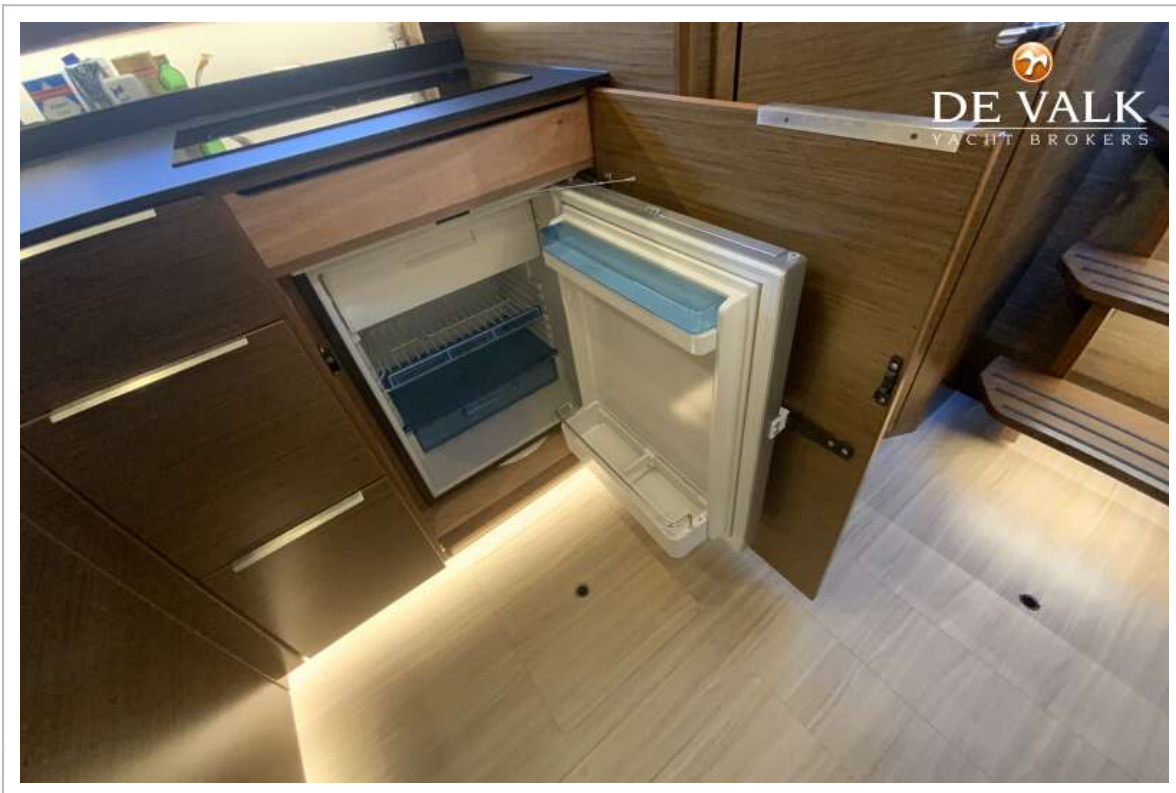

BAVARIA S36 OPEN