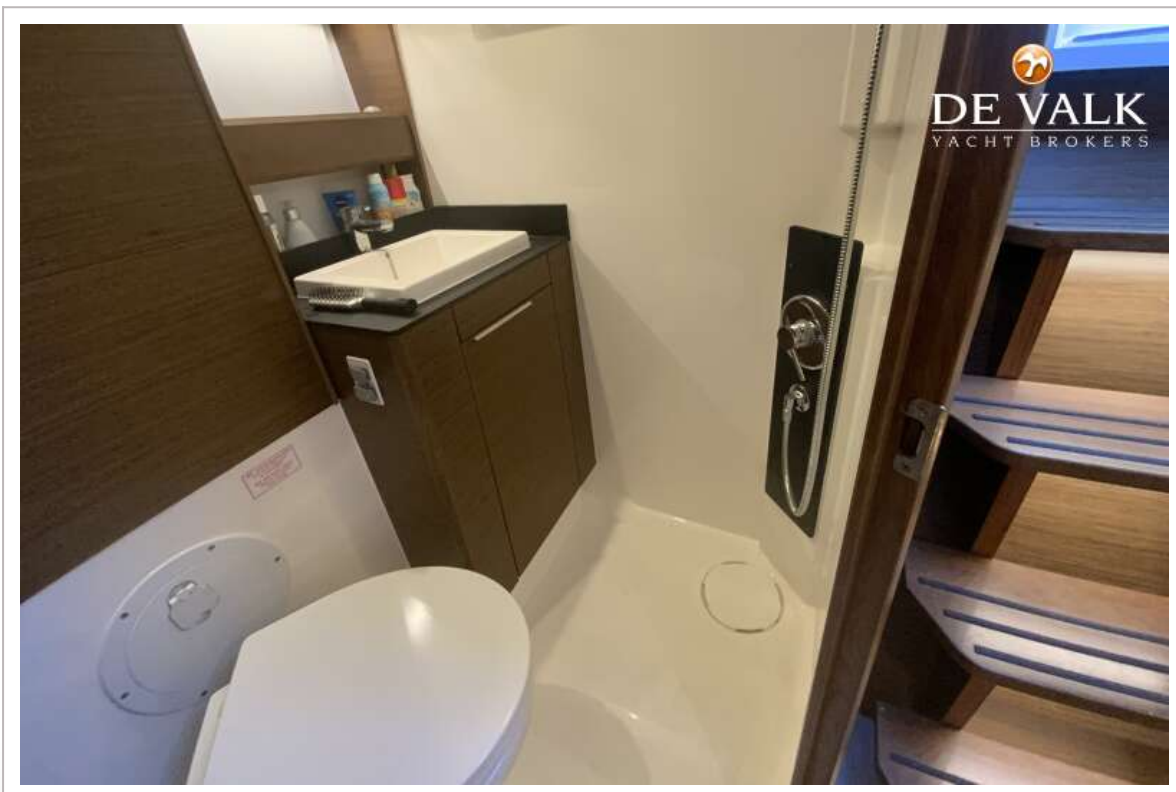

BAVARIA S36 OPEN