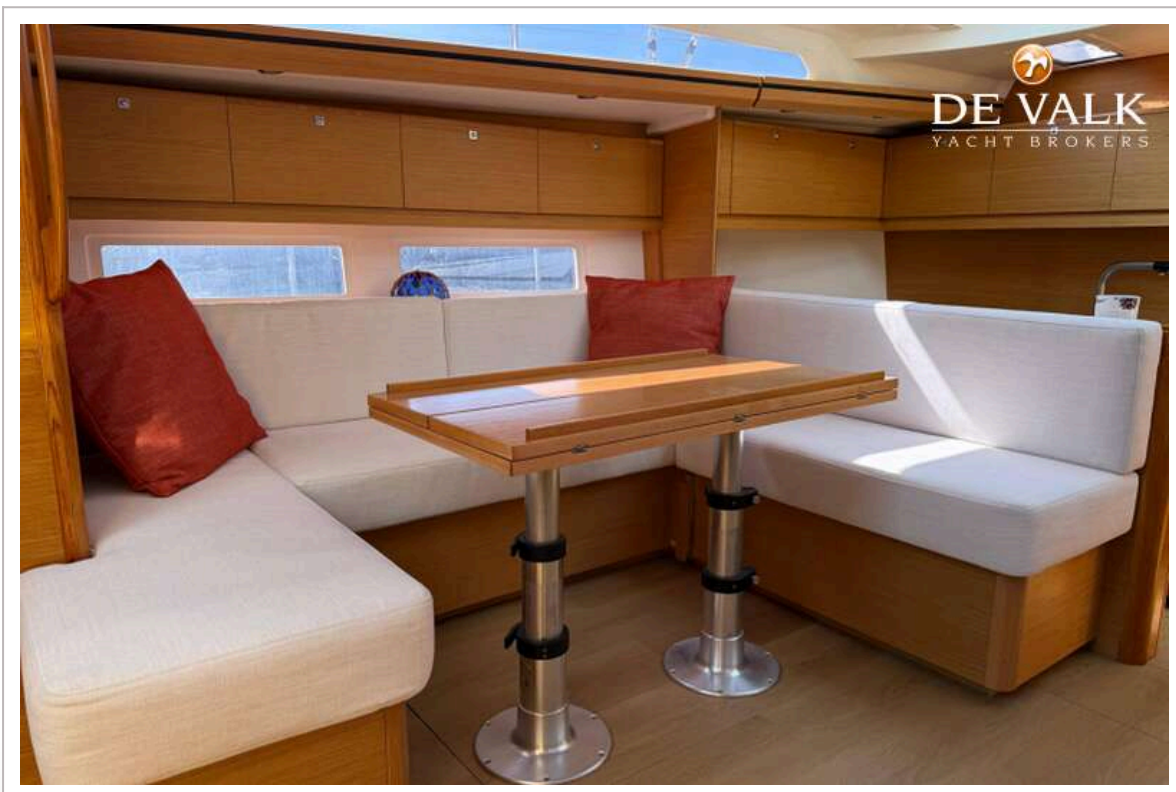

DUFOUR 512 GRAND LARGE