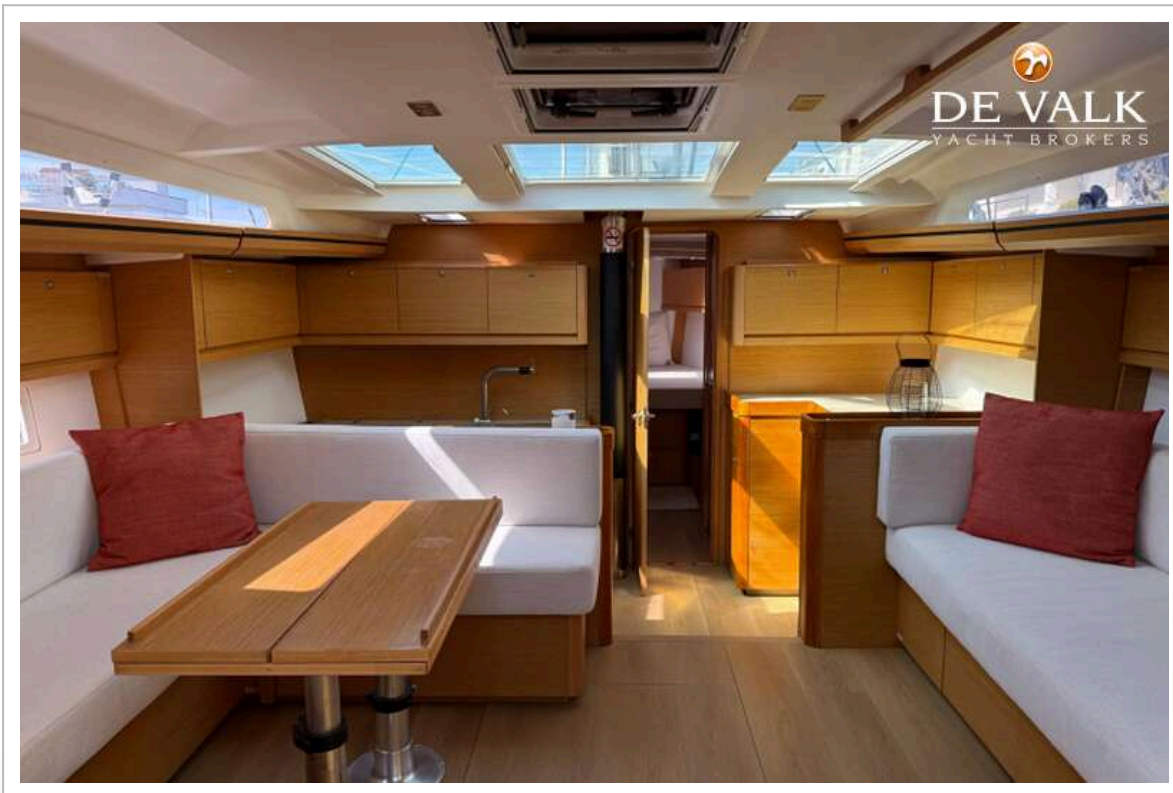

DUFOUR 512 GRAND LARGE