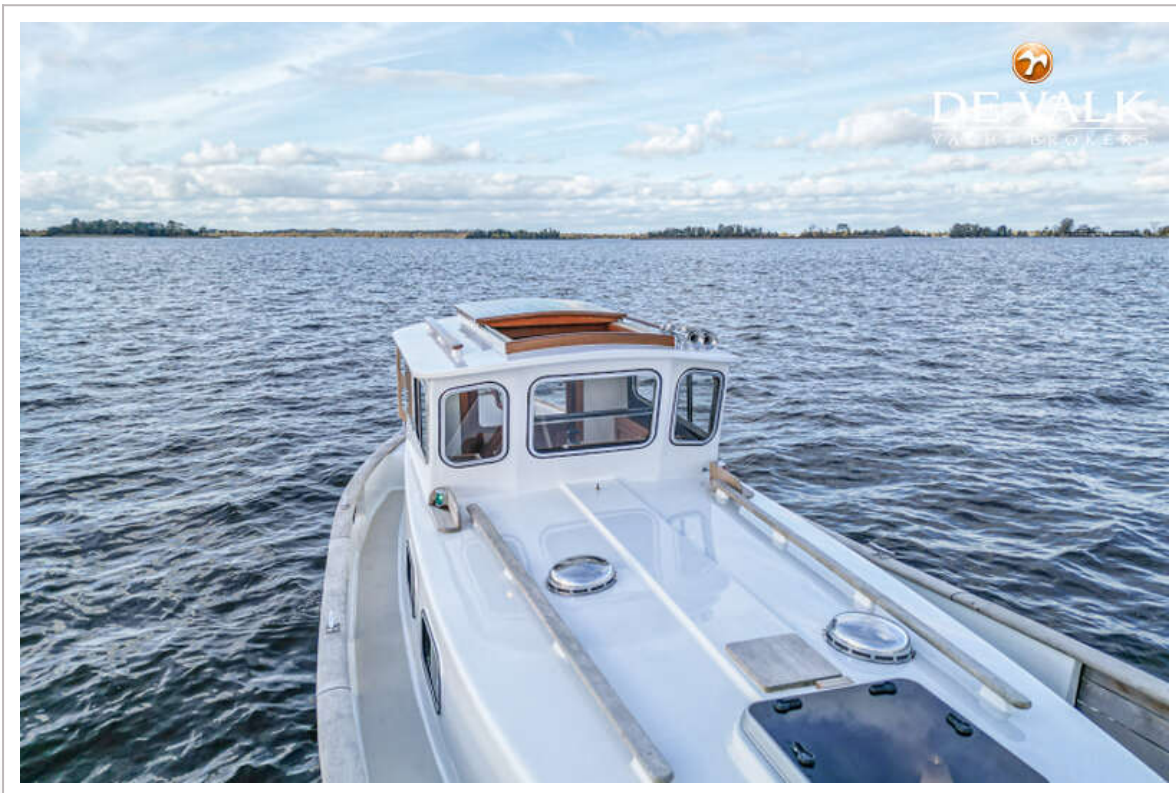

FAIRWAYS MARINE FISHER 30 PILOTHOUSE