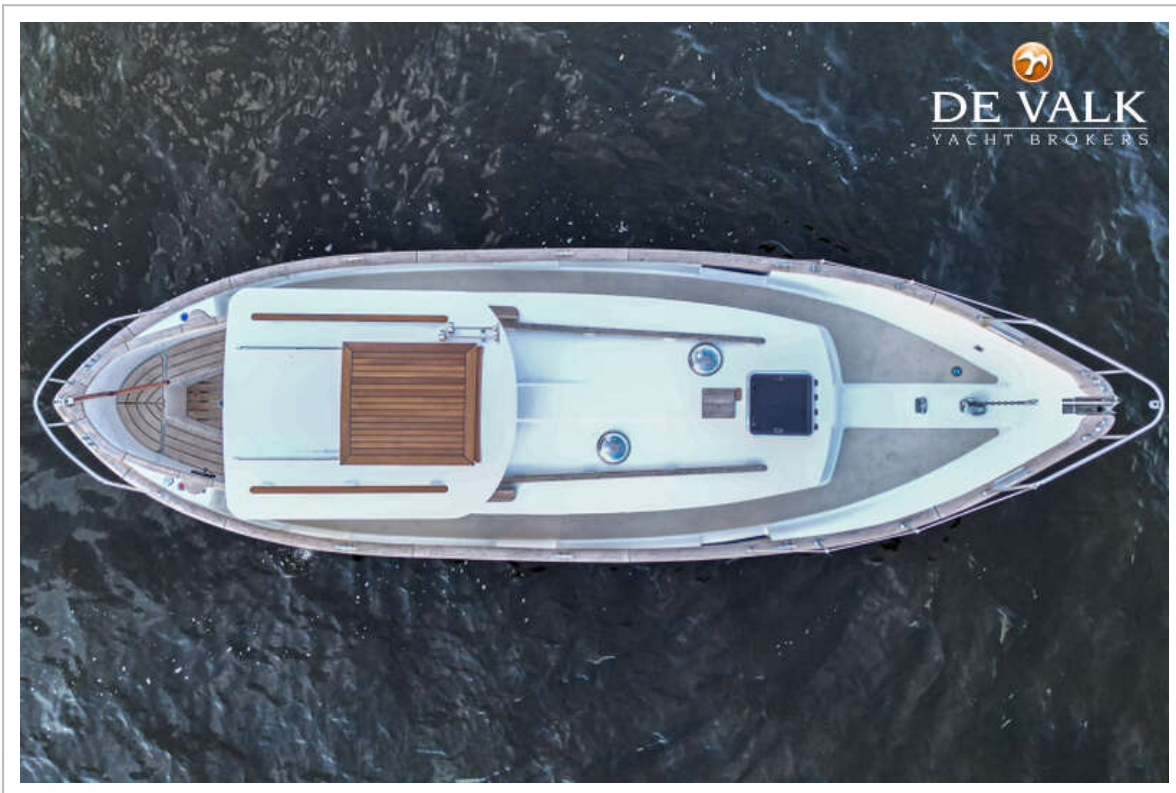

DE VALK
YACHT BROKERS

FAIRWAYS MARINE FISHER 30 PILOTHOUSE

DE VALK
YACHT BROKERS

FAIRWAYS MARINE FISHER 30 PILOTHOUSE

VAN DE MAKELAAR

De Fairways 30 wordt online geveild via Bright Auctions. Biedingen kunnen uitsluitend online via Bright Auctions worden uitgebracht. Alle informatie over de veiling is beschikbaar via <https://bit.ly/4dR0cyh> De Fairways Fisher 30 is een solide en stijlvolle motorboot die perfect geschikt is voor zowel ontspannen weekendtochten als dagtochten. Met haar comfortabele interieur, praktische indeling en betrouwbare motor biedt ze een ideale combinatie van comfort en functionaliteit. Deze boot ligt klaar voor nieuwe avonturen en is een uitstekende keuze voor liefhebbers van veelzijdig vaarplezier.

NAVIGATIE

Navigatieverlichting	ja
----------------------	----

FAIRWAYS MARINE FISHER 30 PILOTHOUSE

FAIRWAYS MARINE FISHER 30 PILOTHOUSE

FAIRWAYS MARINE FISHER 30 PILOTHOUSE

FAIRWAYS MARINE FISHER 30 PILOTHOUSE