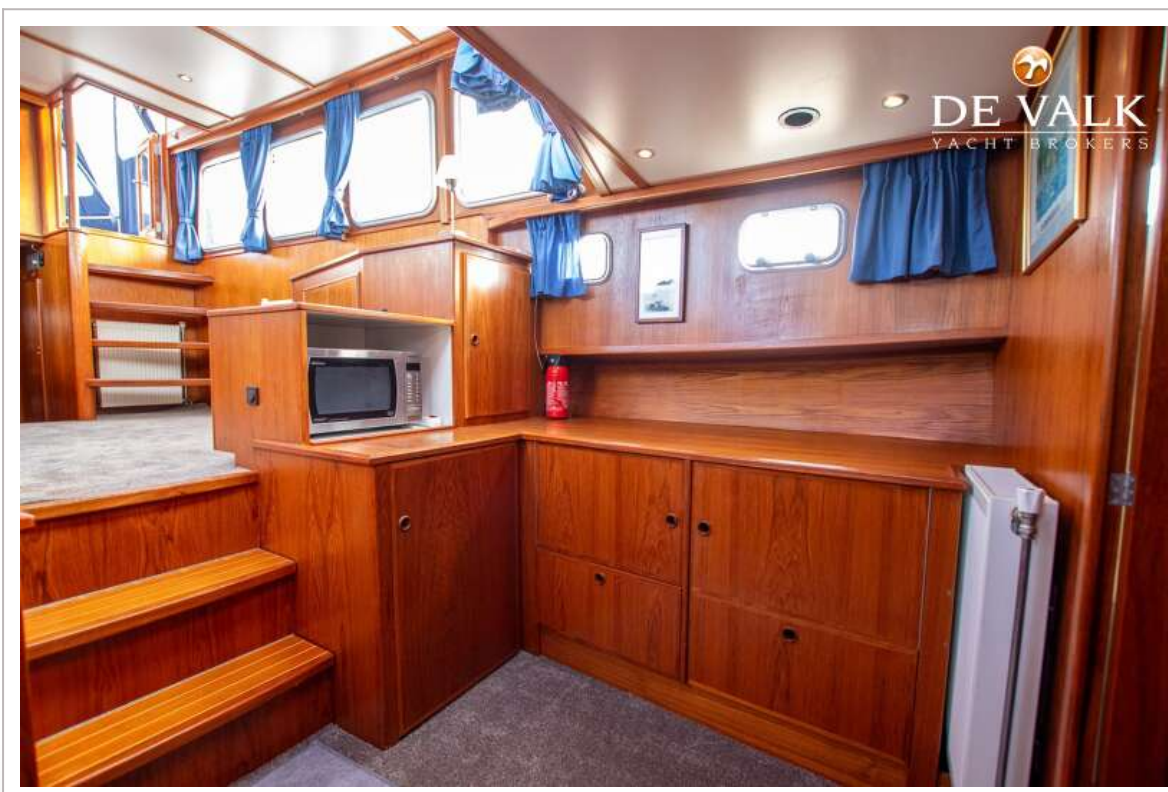

COMBI KOTTER 1300 AK