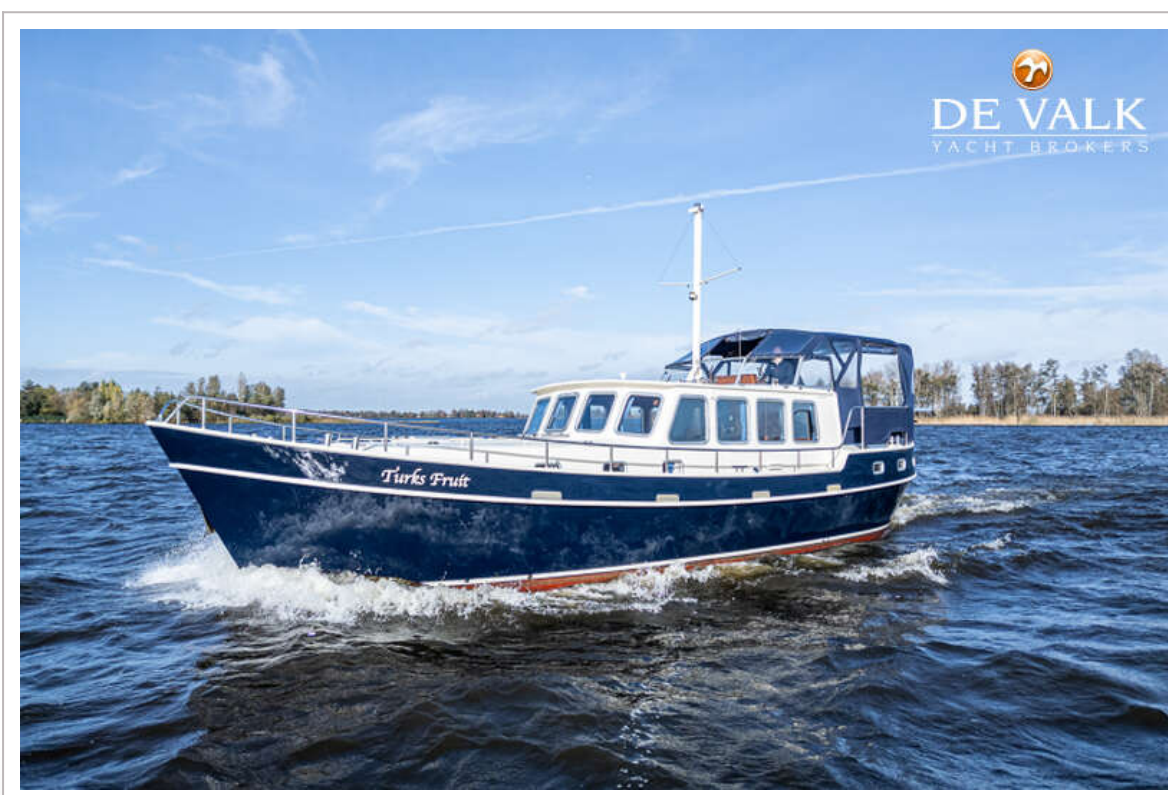

COMBI KOTTER 1300 AK