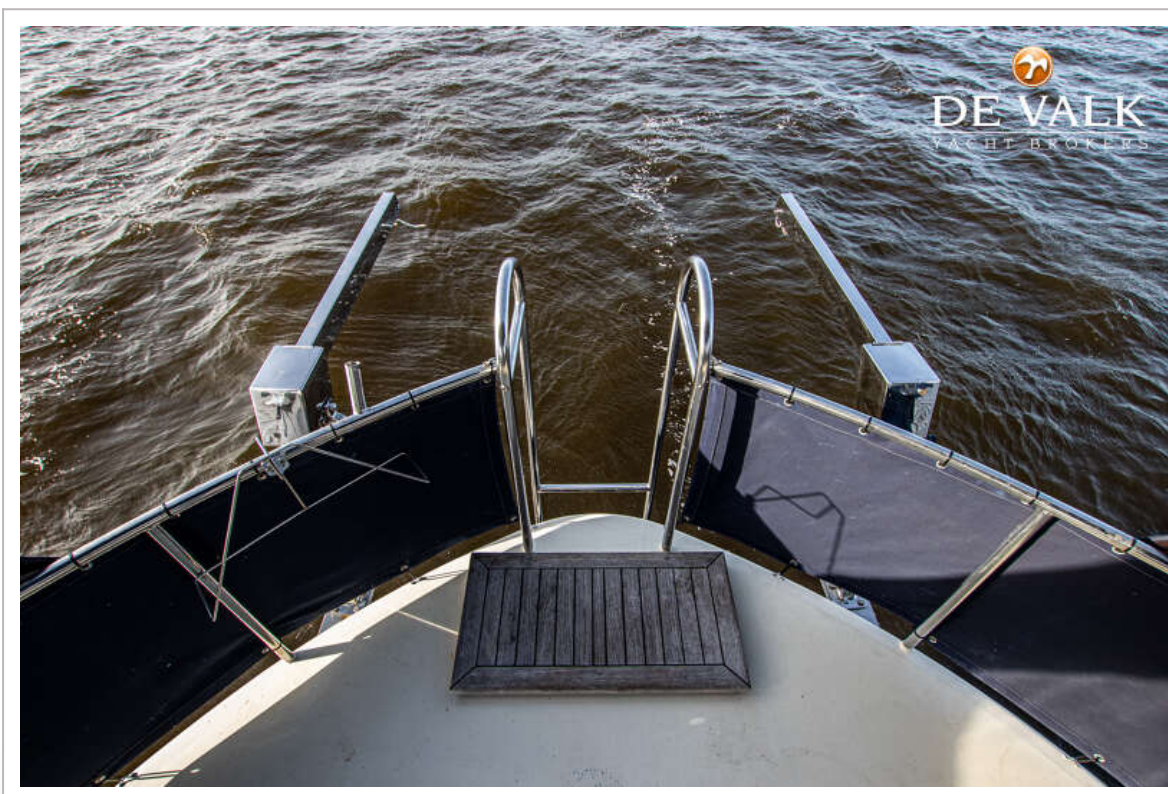

COMBI KOTTER 1300 AK