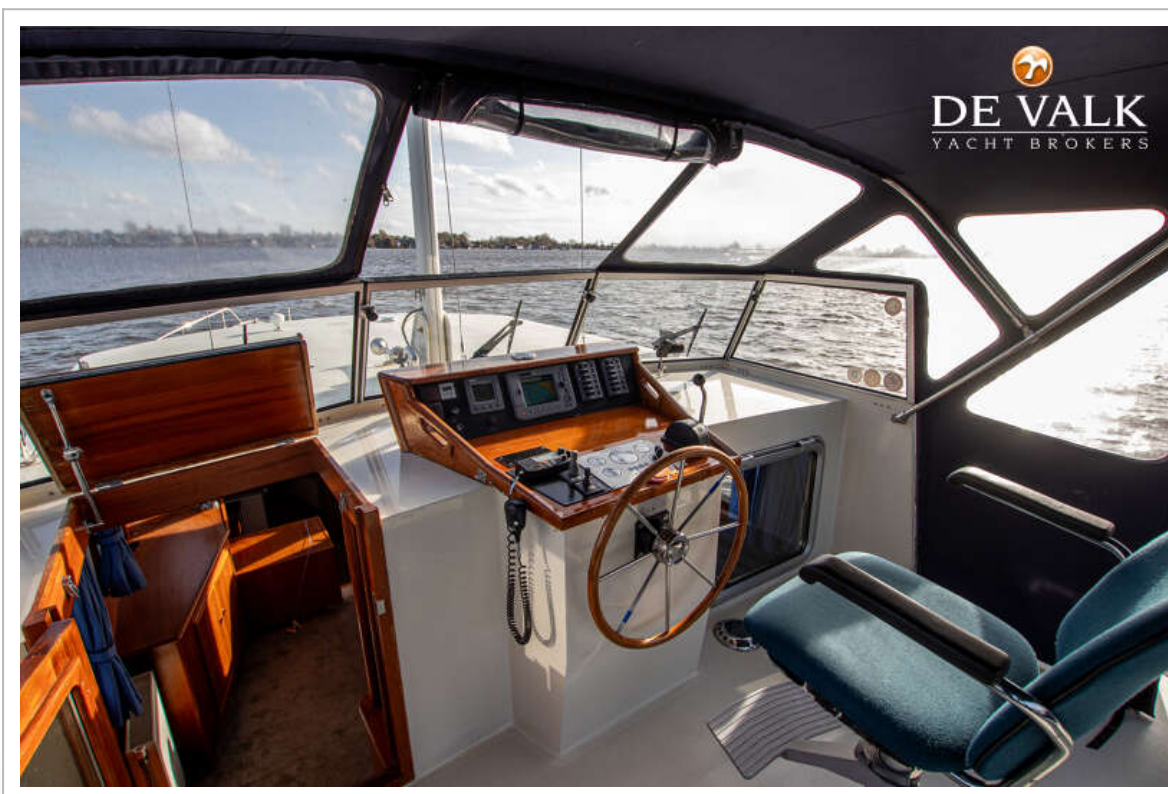

COMBI KOTTER 1300 AK