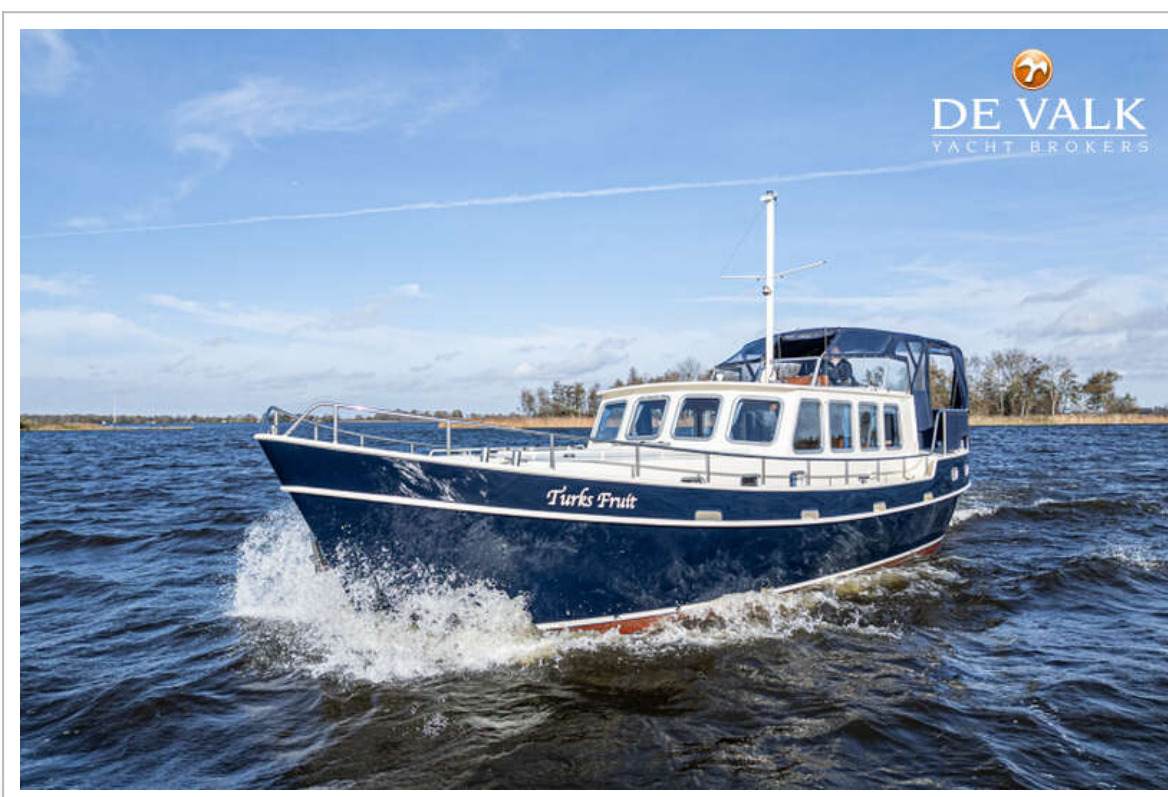

COMBI KOTTER 1300 AK