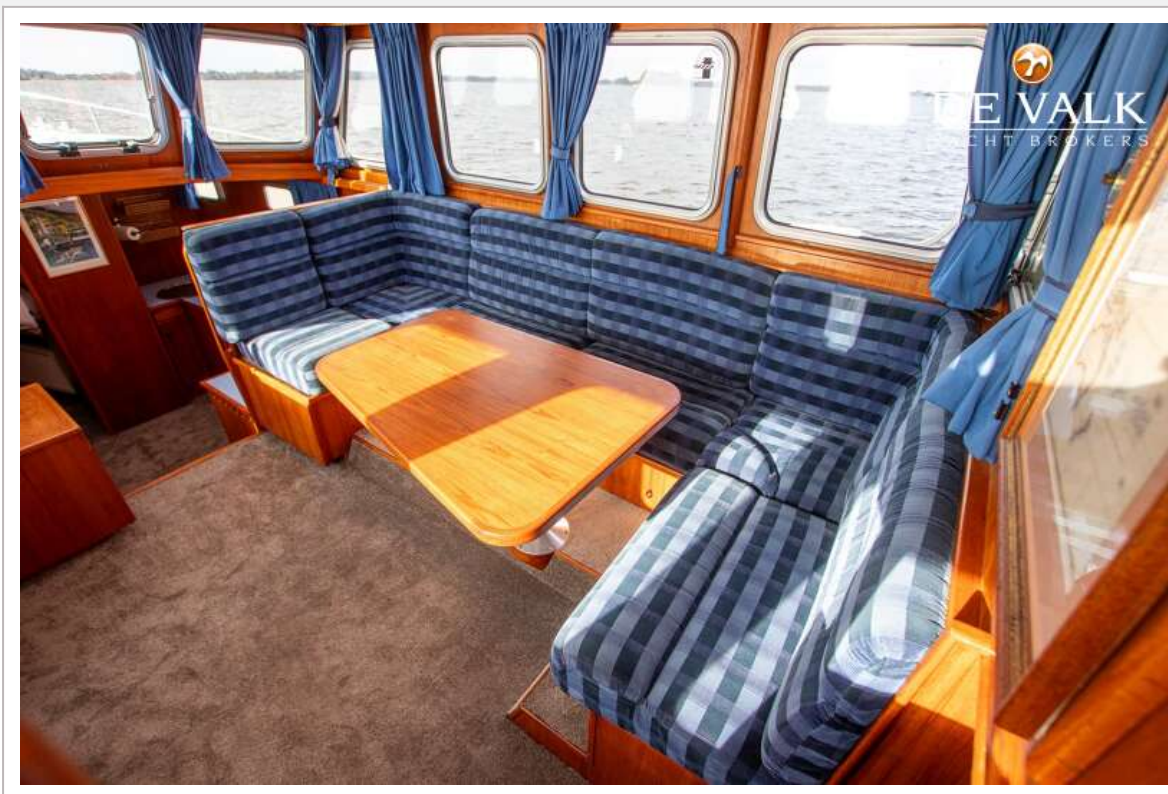

COMBI KOTTER 1300 AK