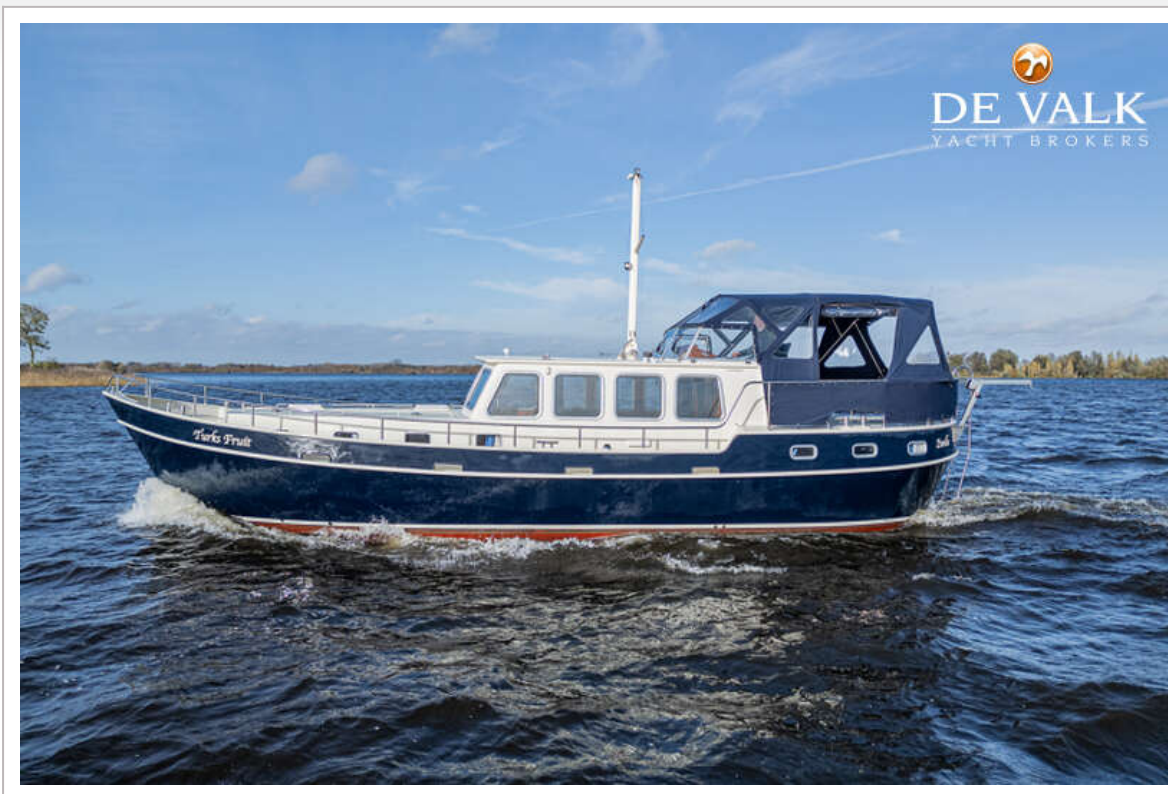

COMBI KOTTER 1300 AK