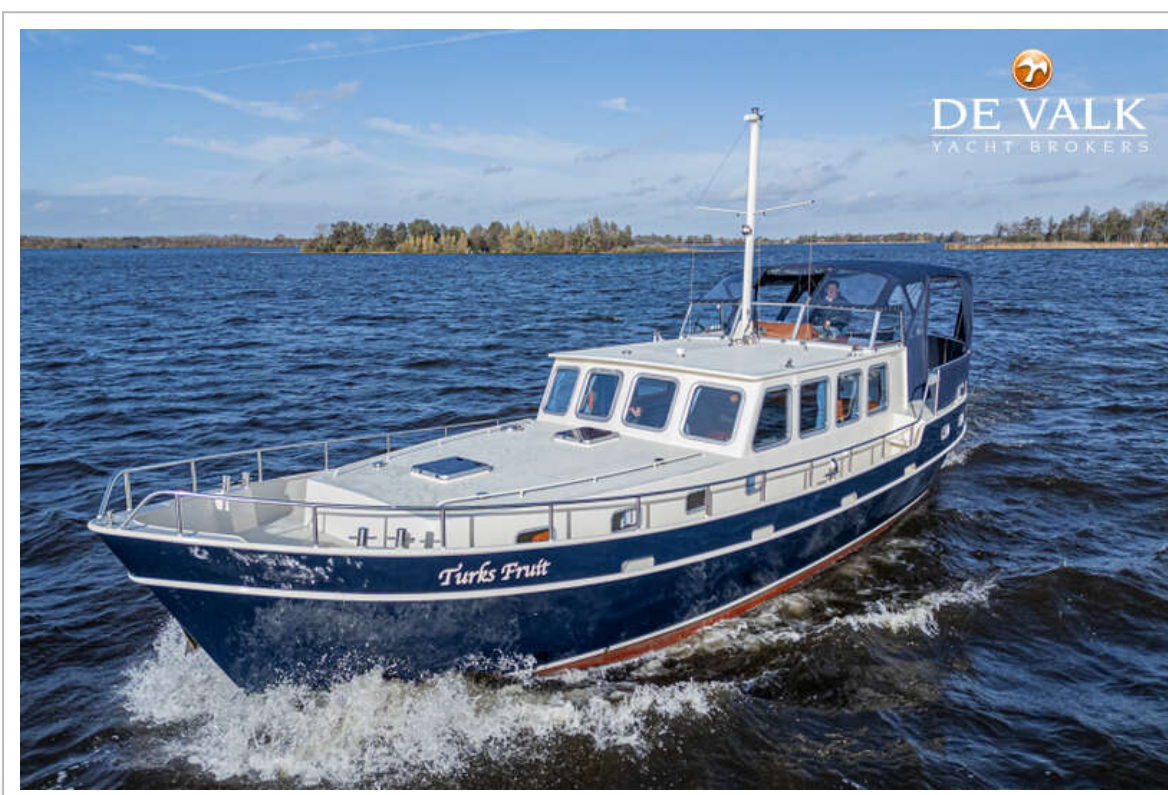

COMBI KOTTER 1300 AK