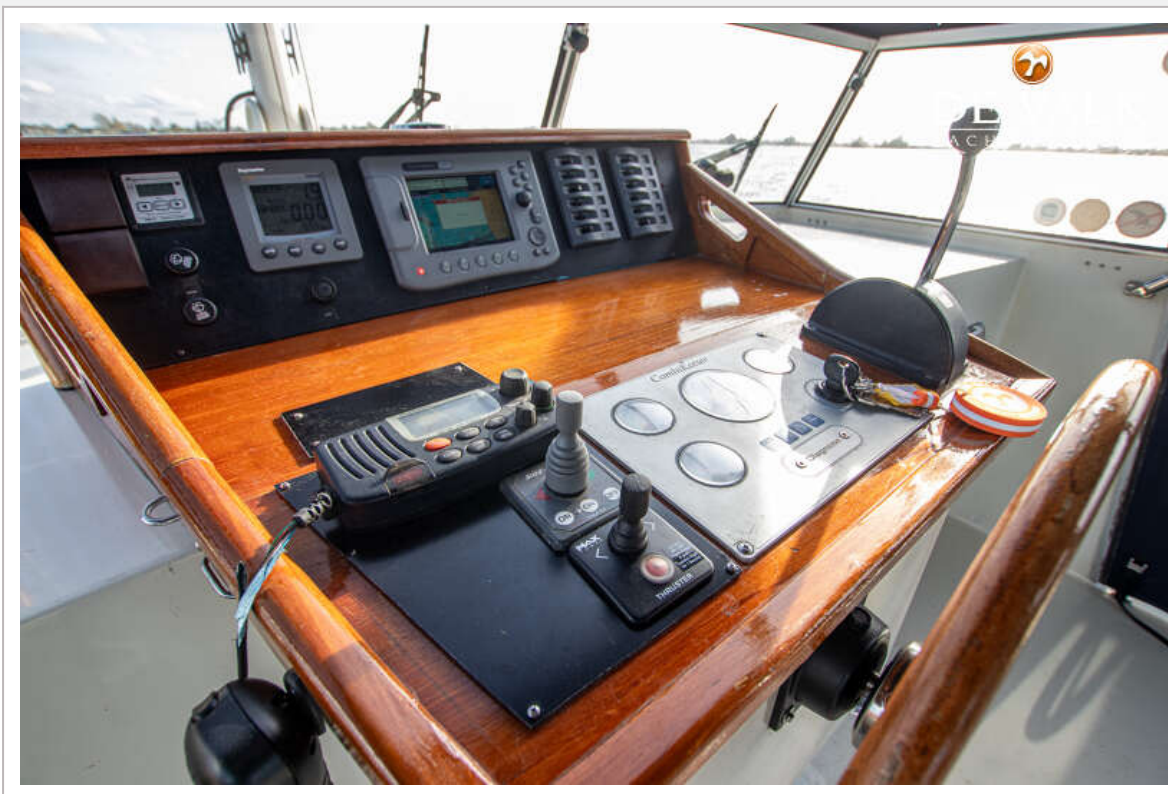

COMBI KOTTER 1300 AK