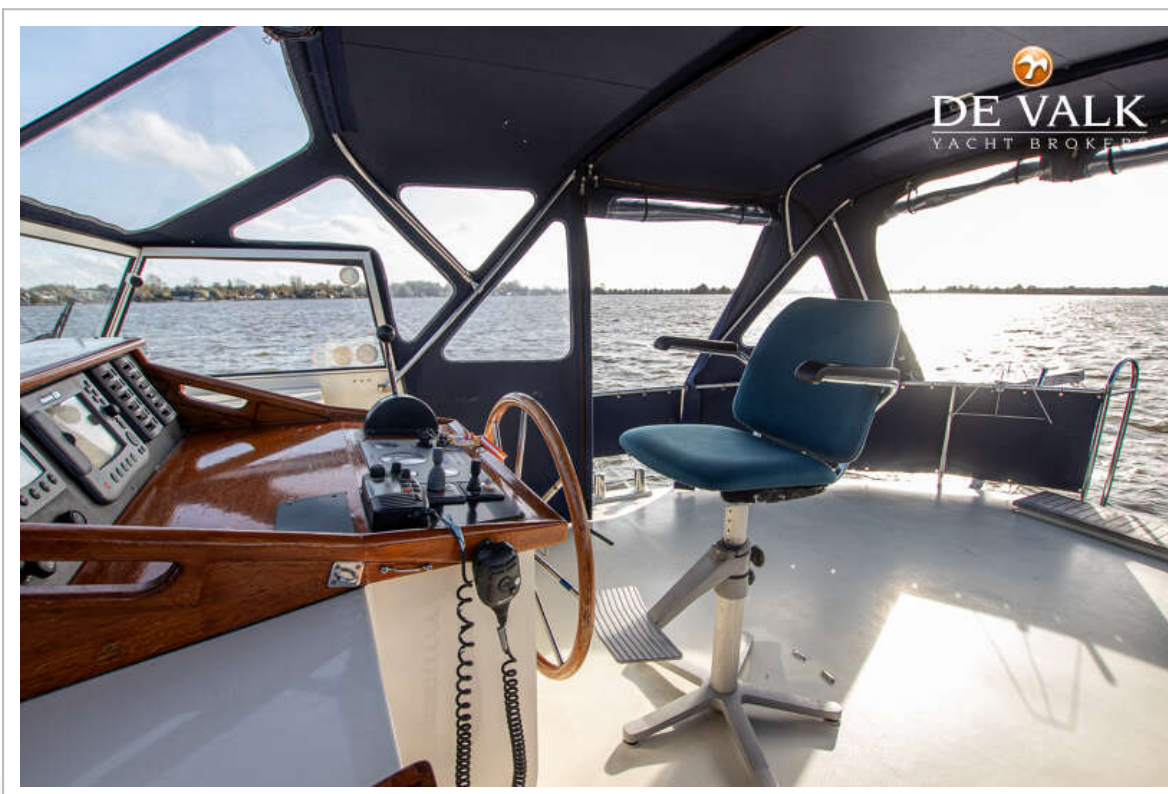

COMBI KOTTER 1300 AK