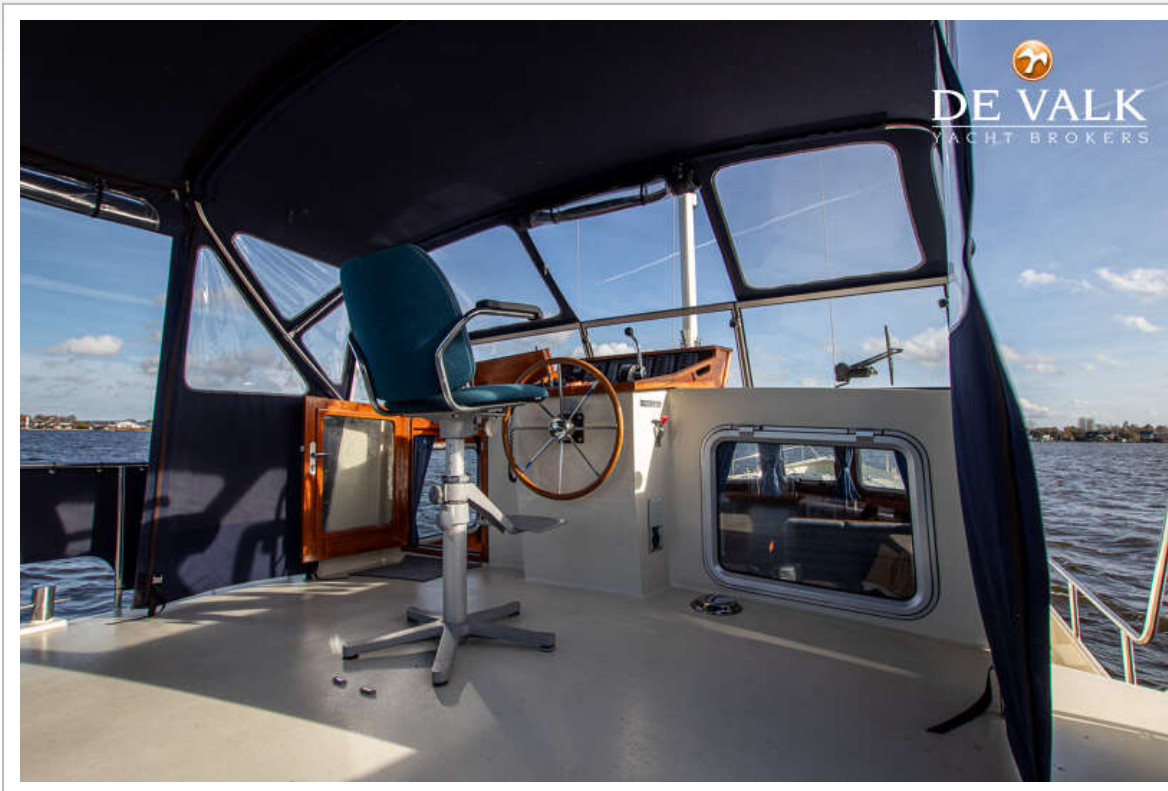

COMBI KOTTER 1300 AK