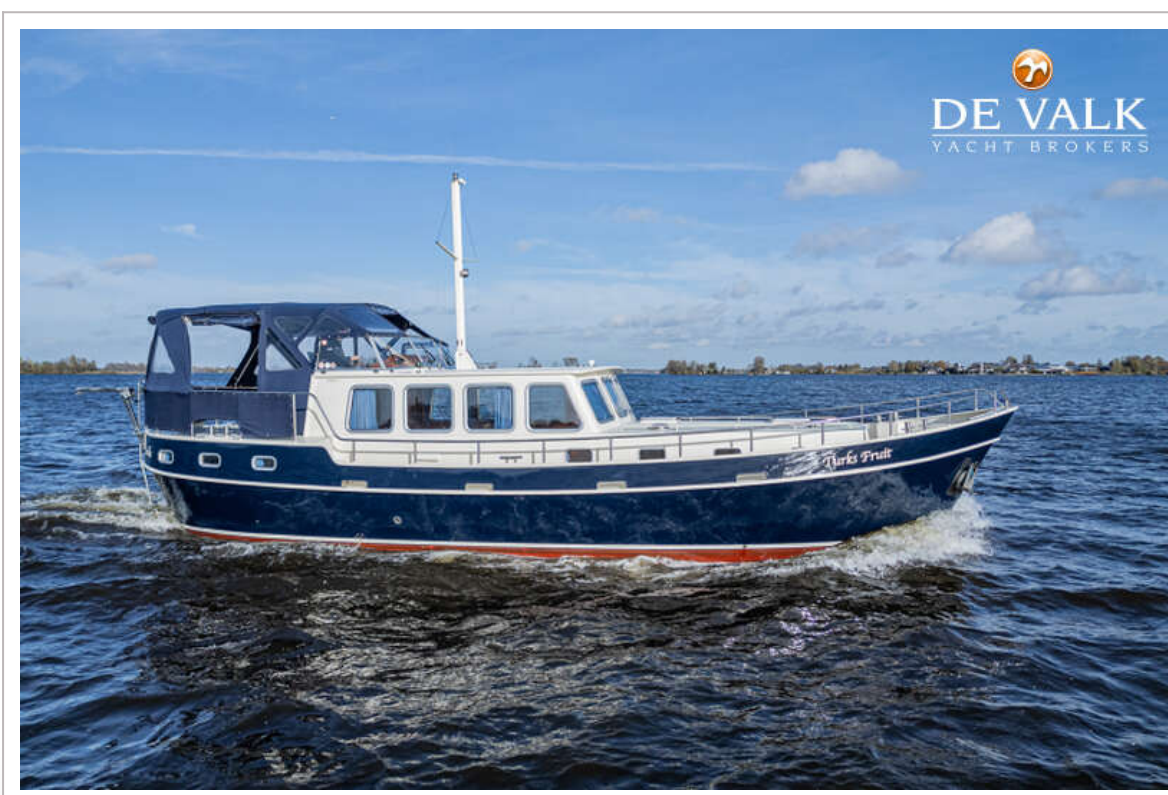

COMBI KOTTER 1300 AK