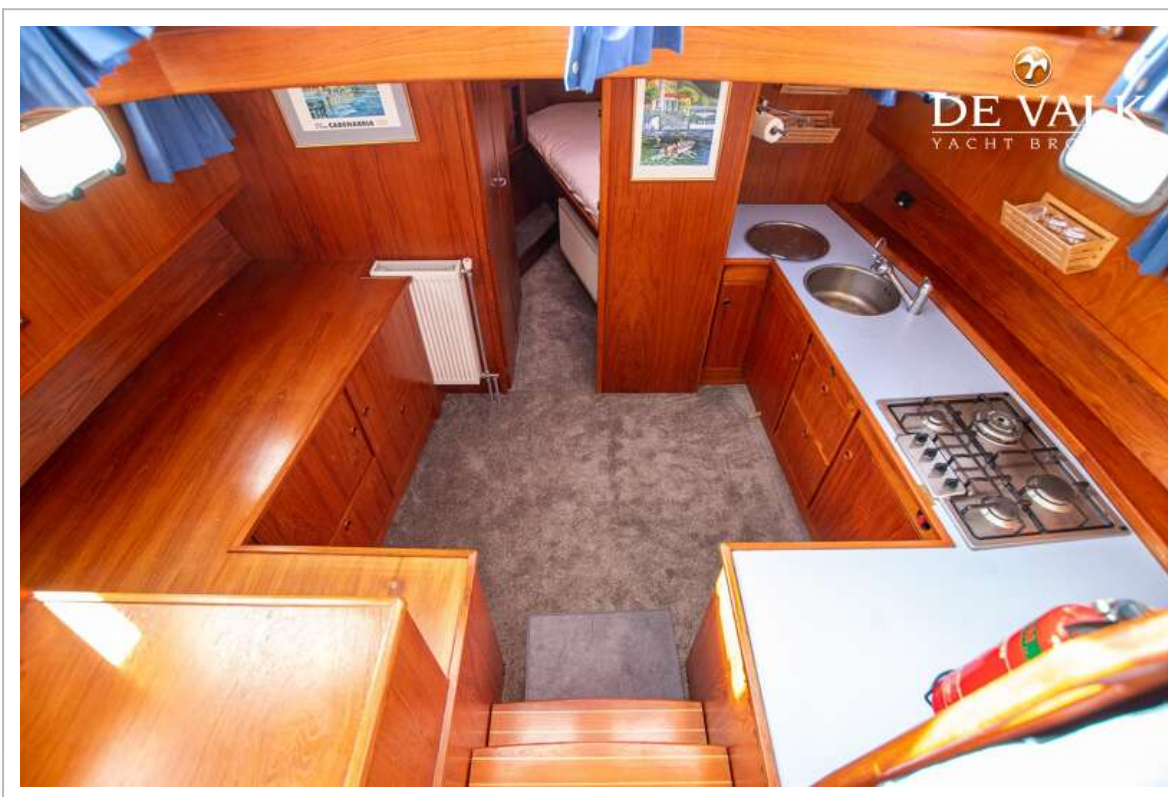

COMBI KOTTER 1300 AK