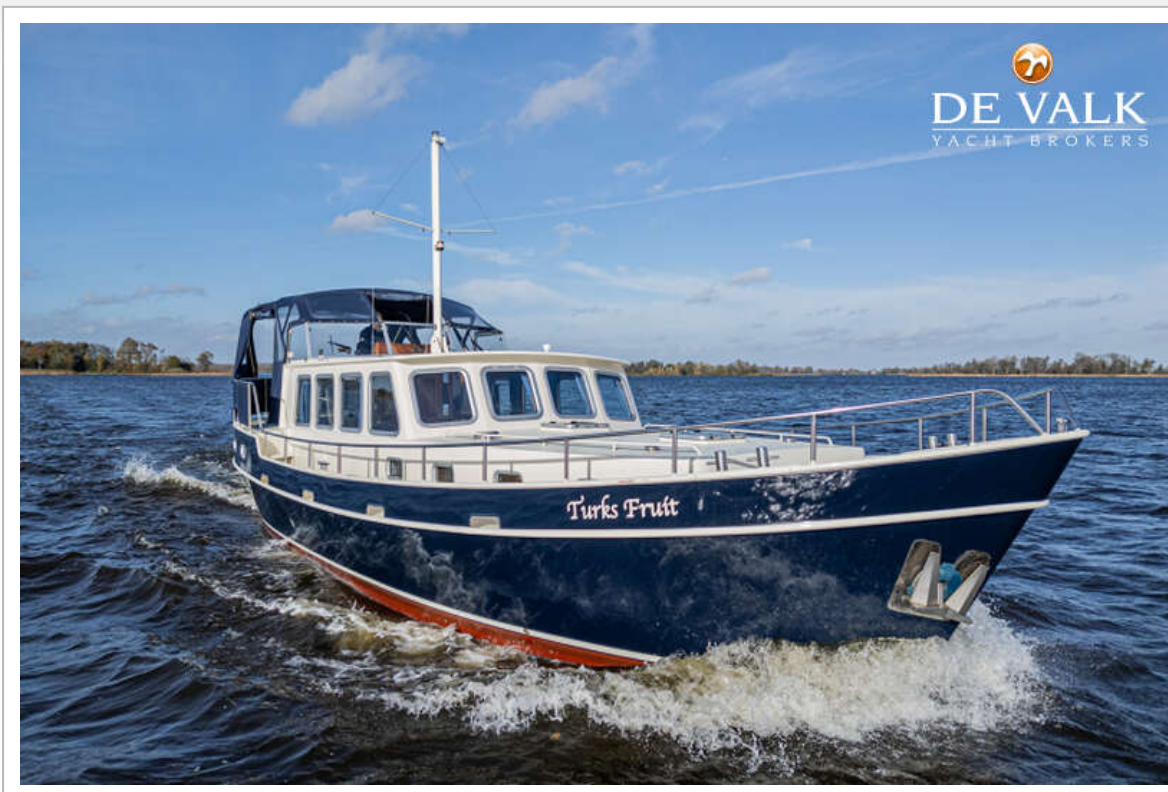

COMBI KOTTER 1300 AK