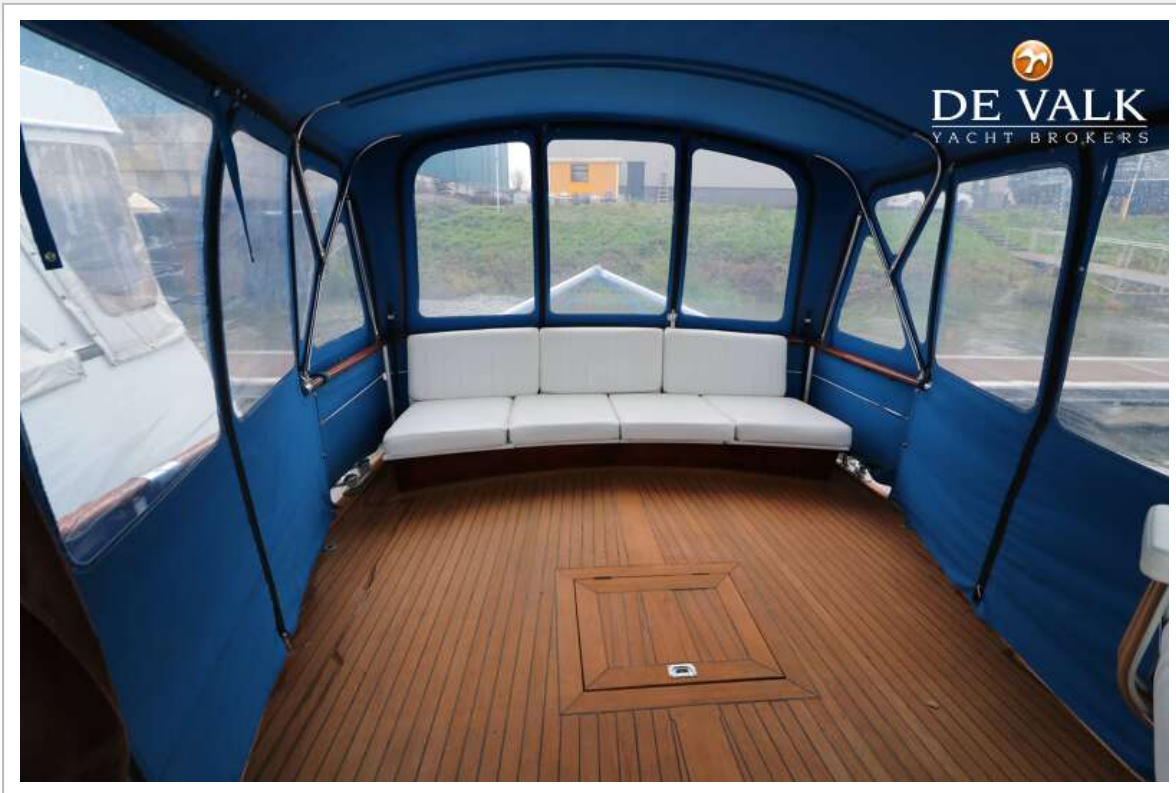

SUPER VAN CRAFT 14.40 BAKDEKKER