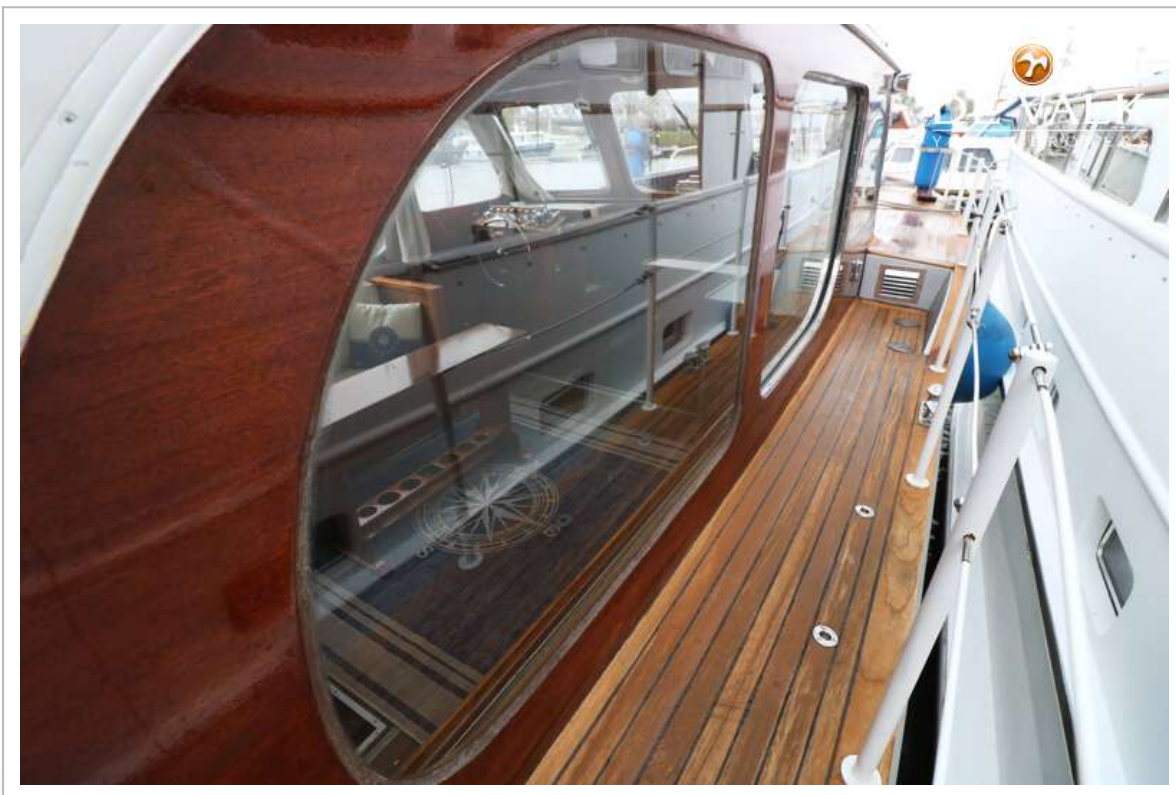

SUPER VAN CRAFT 14.40 BAKDEKKER