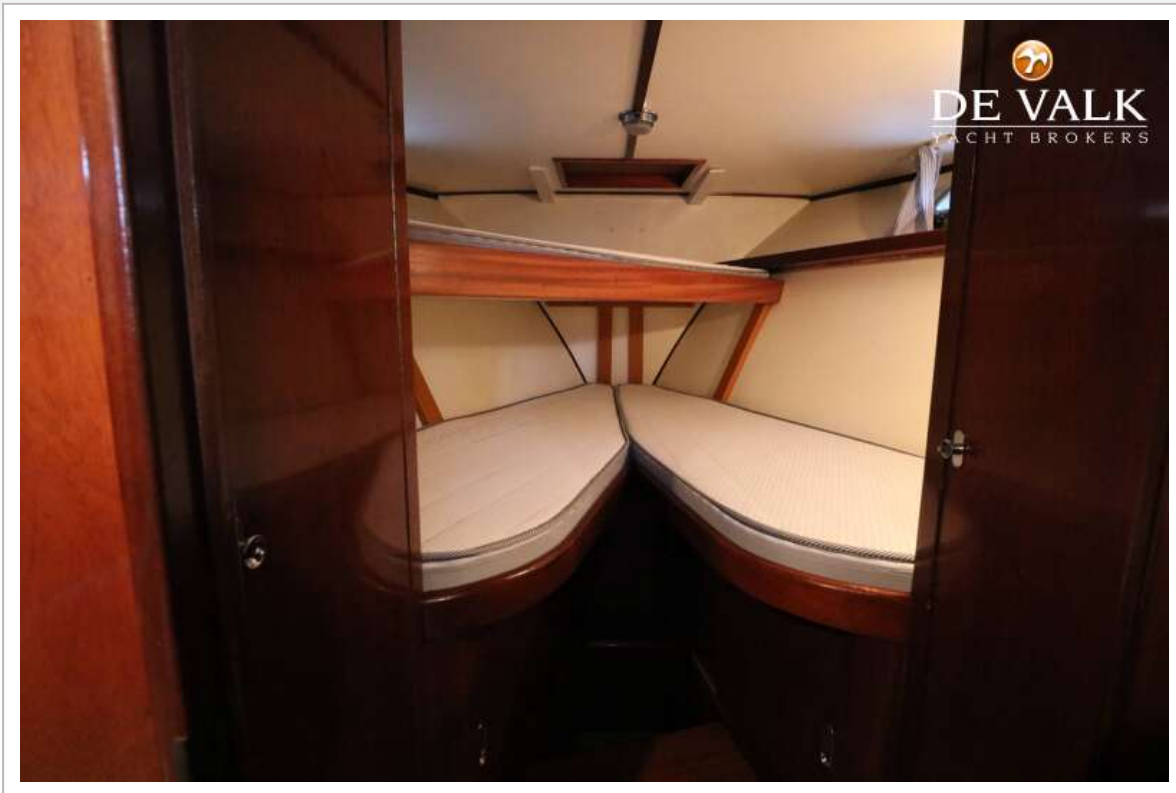

SUPER VAN CRAFT 14.40 BAKDEKKER