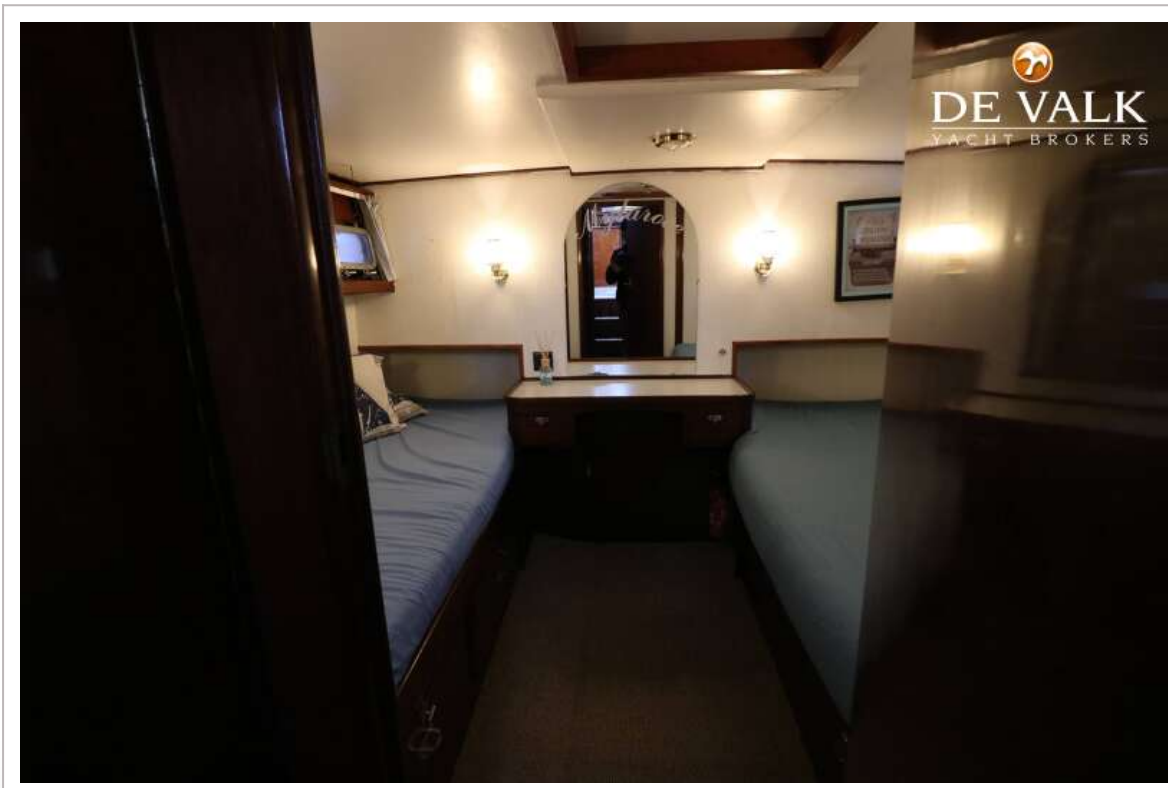

SUPER VAN CRAFT 14.40 BAKDEKKER