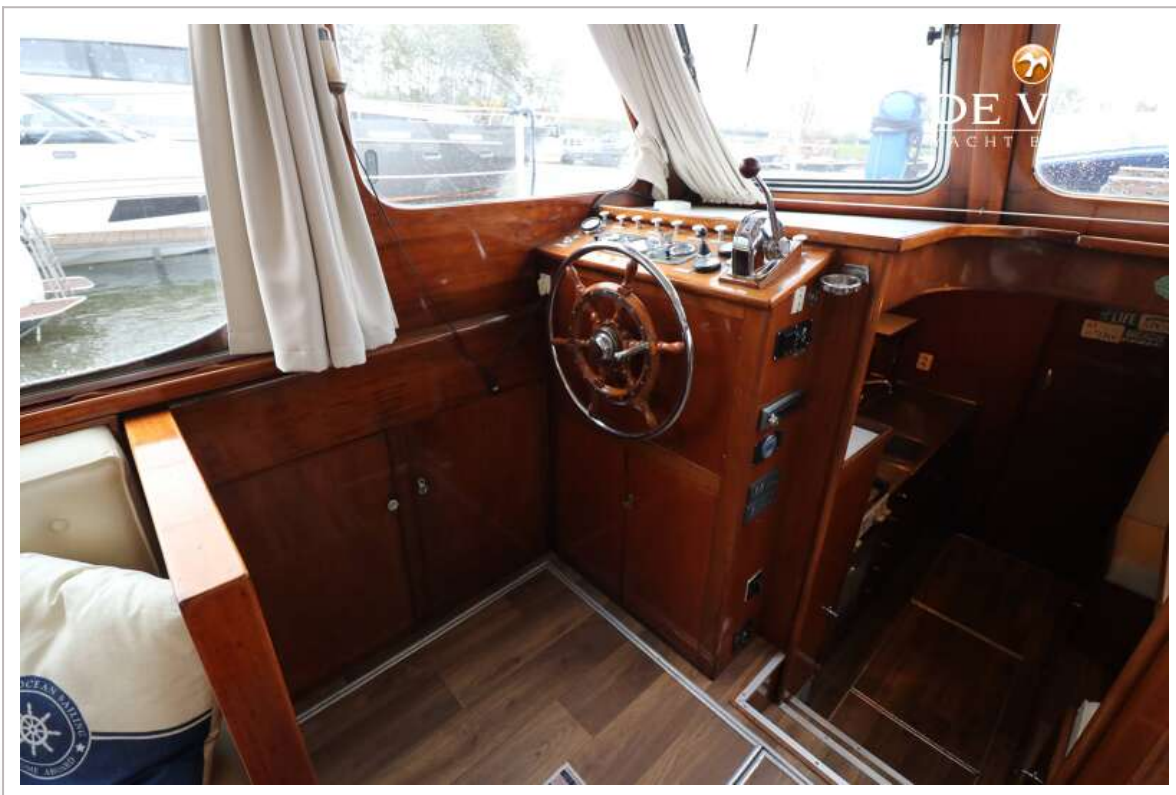

SUPER VAN CRAFT 14.40 BAKDEKKER