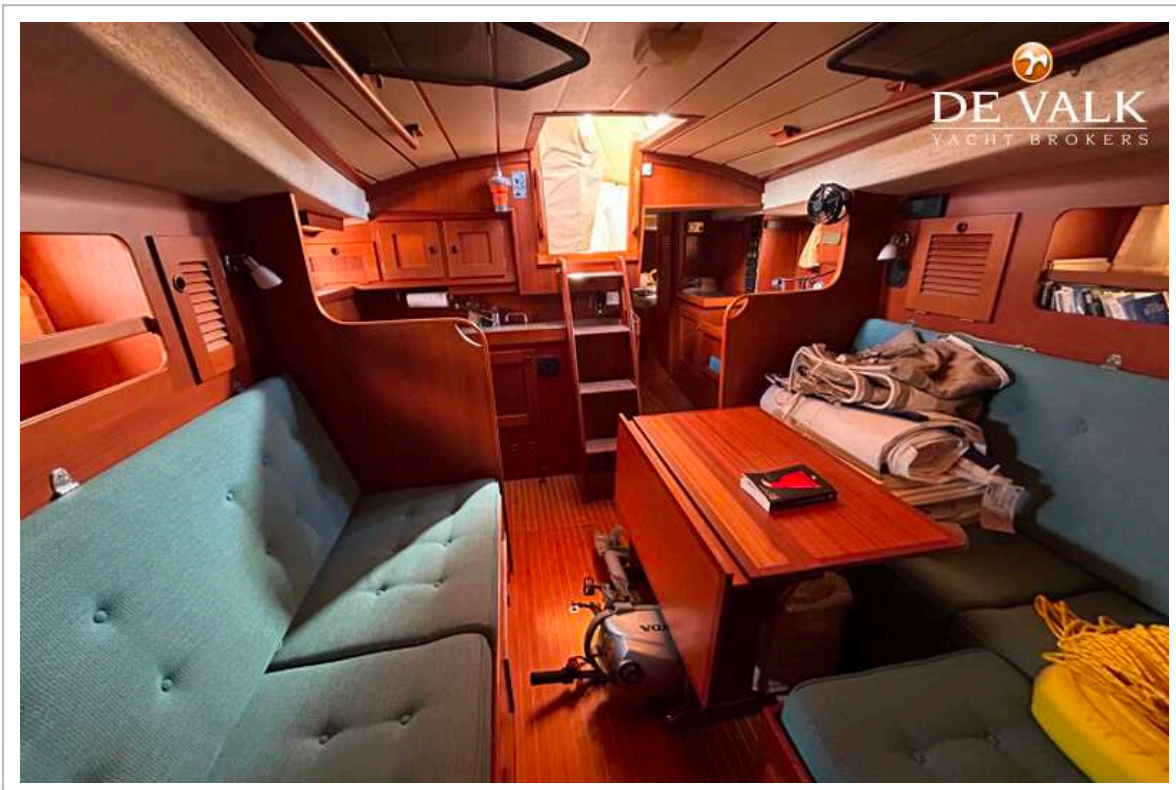

HALLBERG RASSY 352