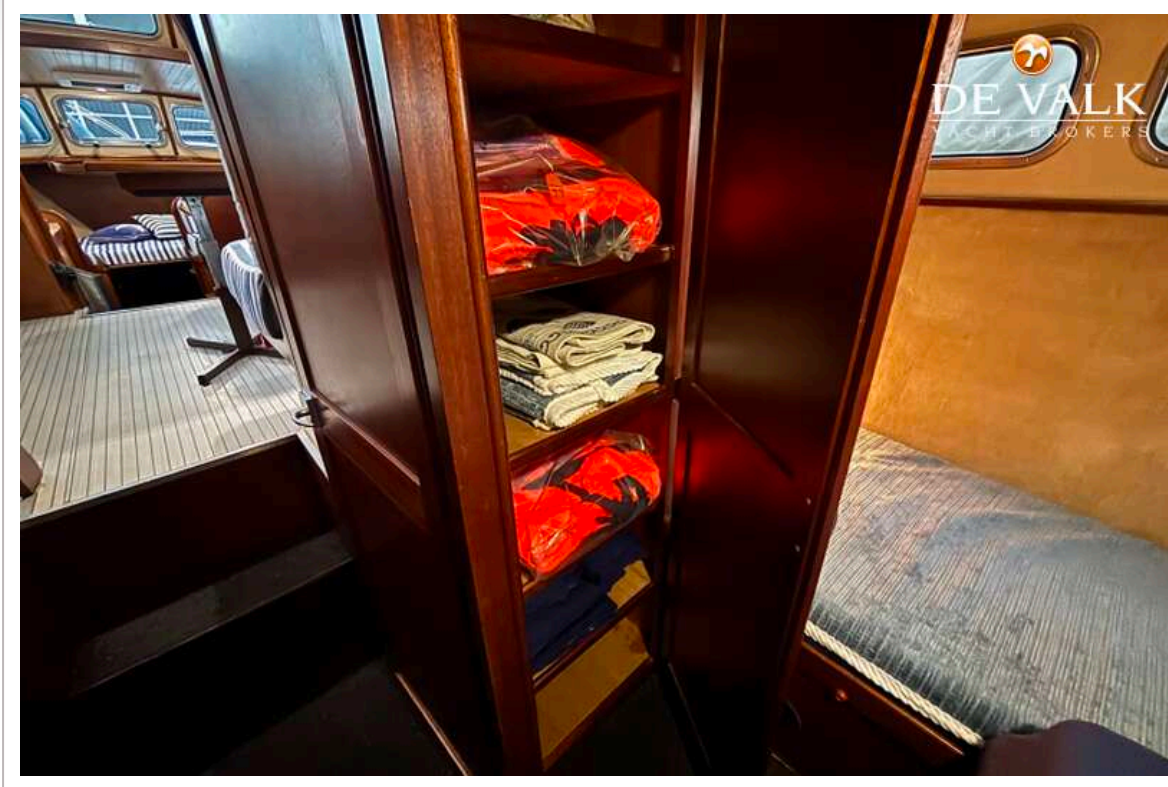

AQUANAUT BEAUTY 1000 AK