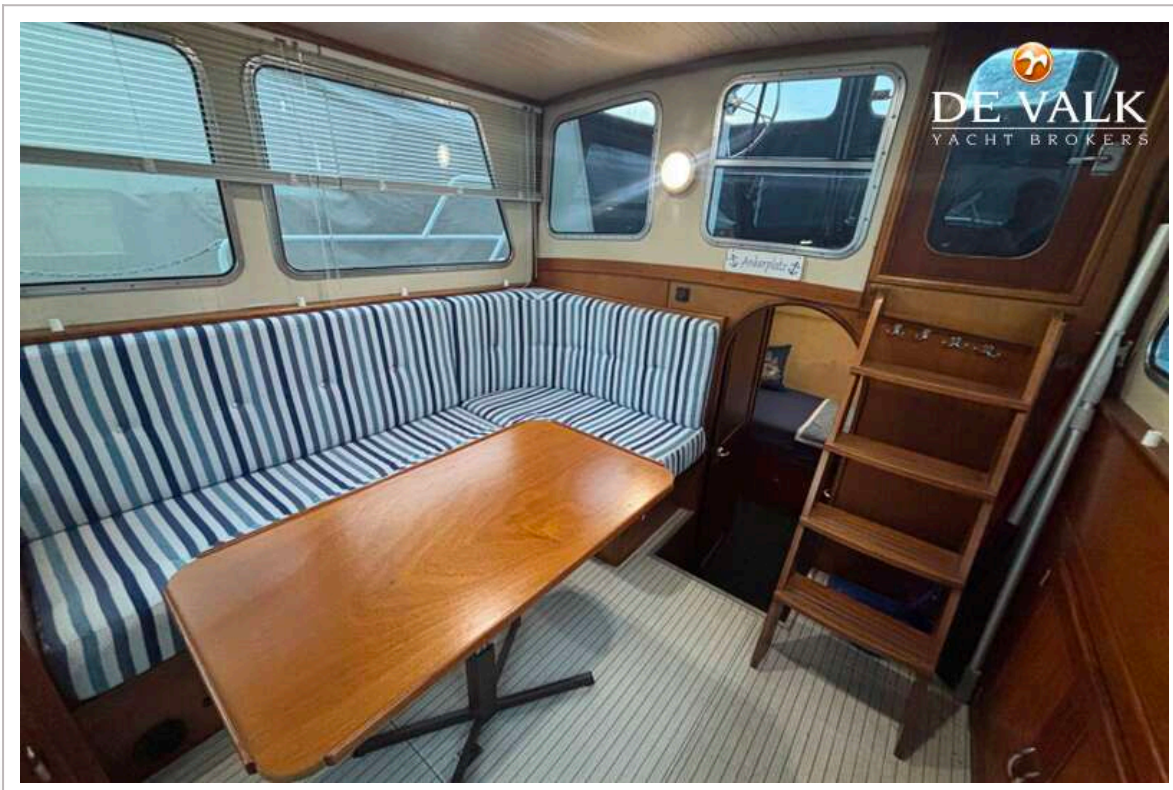

AQUANAUT BEAUTY 1000 AK