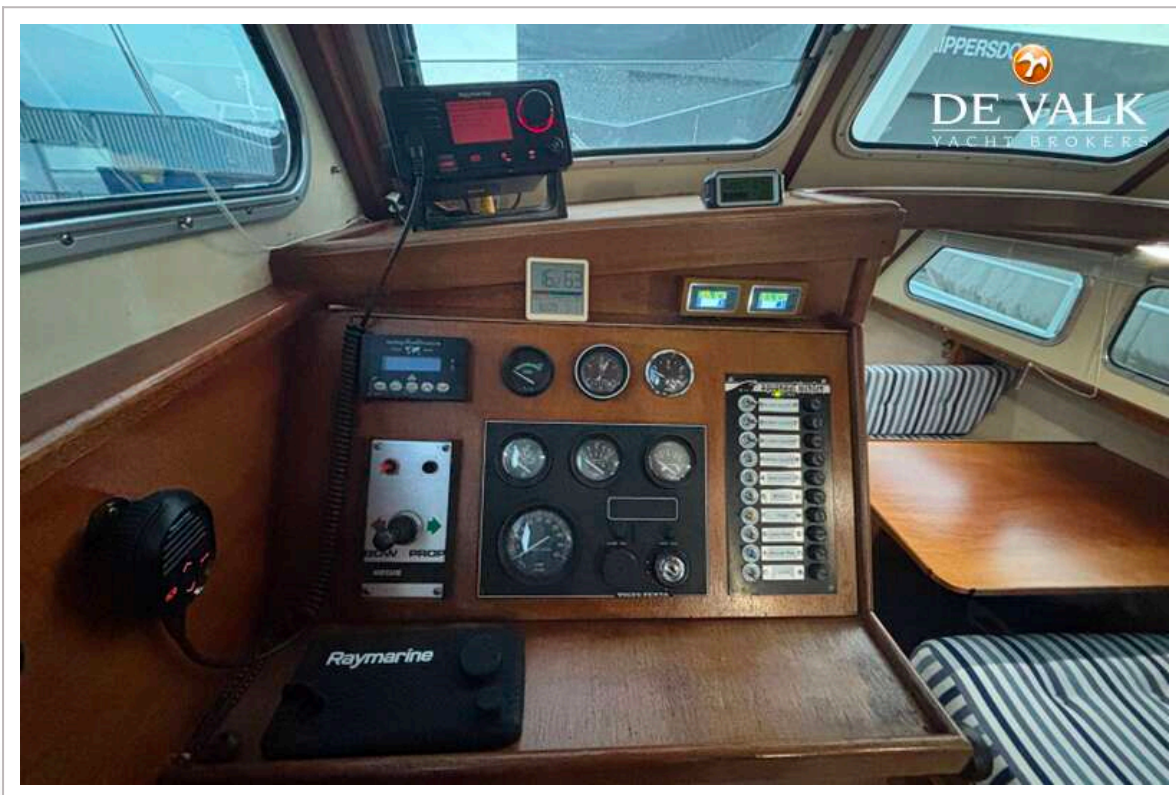

AQUANAUT BEAUTY 1000 AK