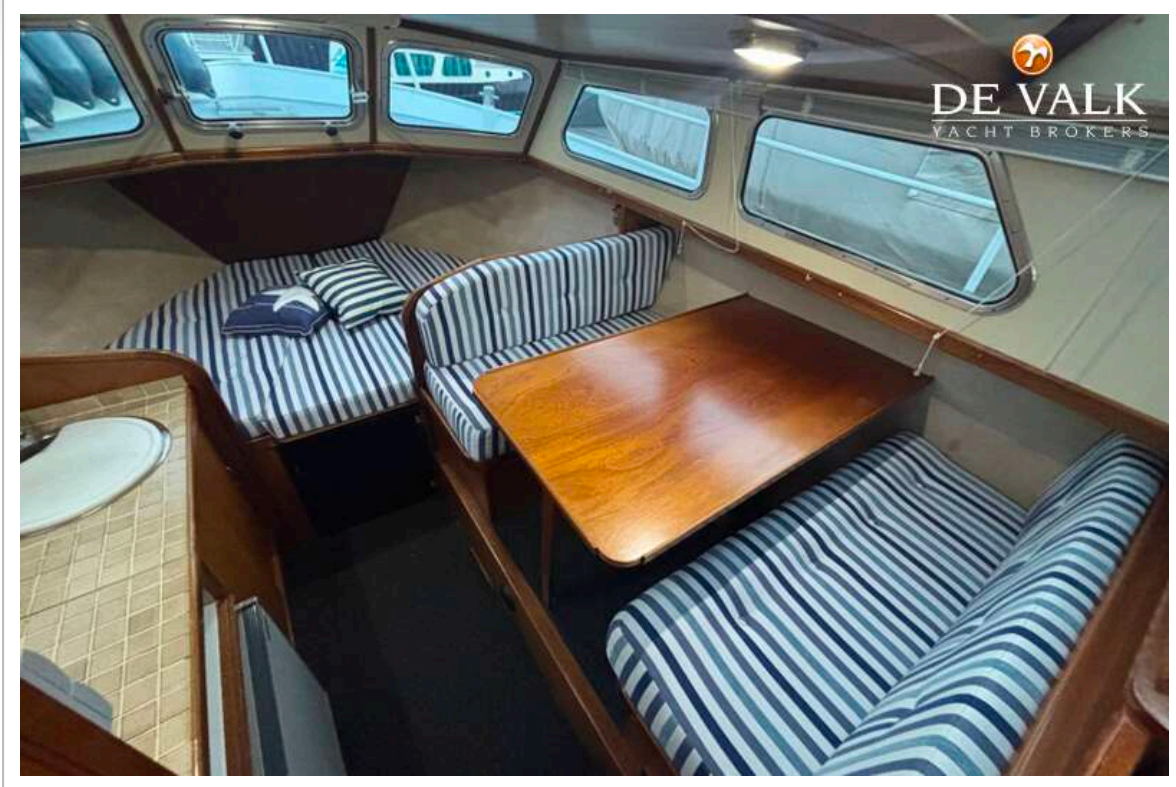

AQUANAUT BEAUTY 1000 AK