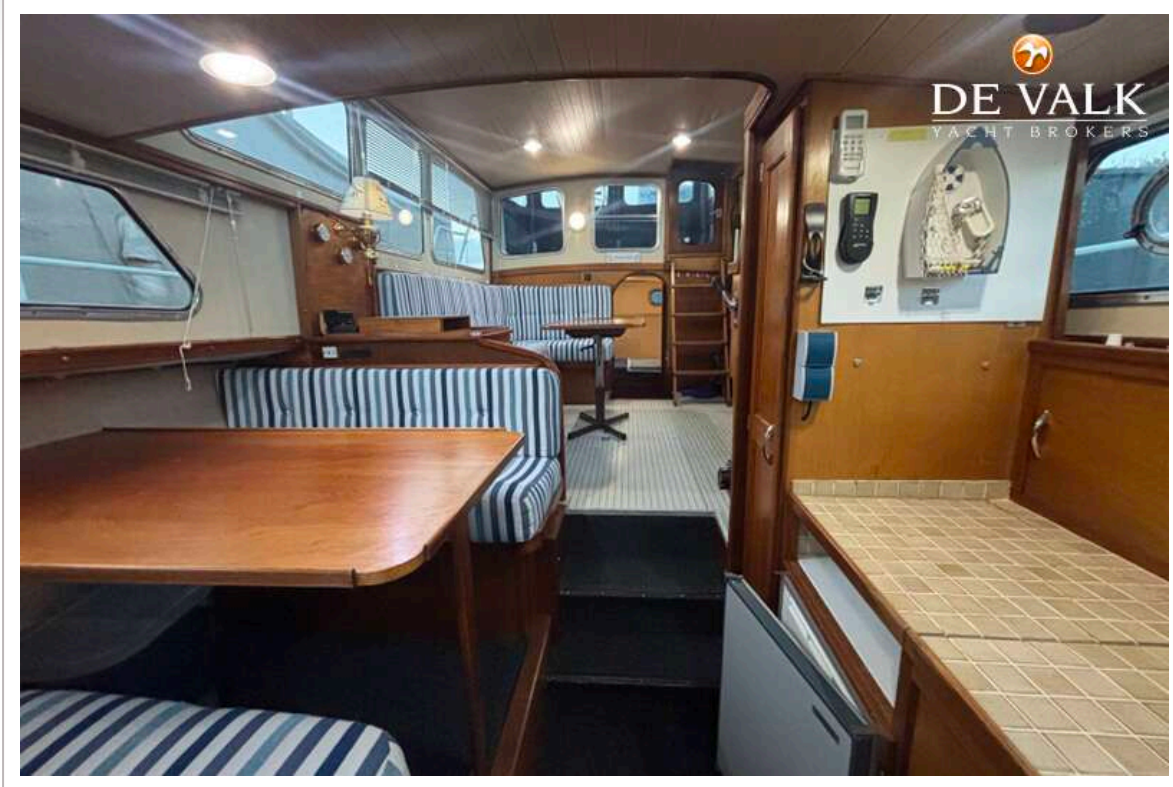

AQUANAUT BEAUTY 1000 AK