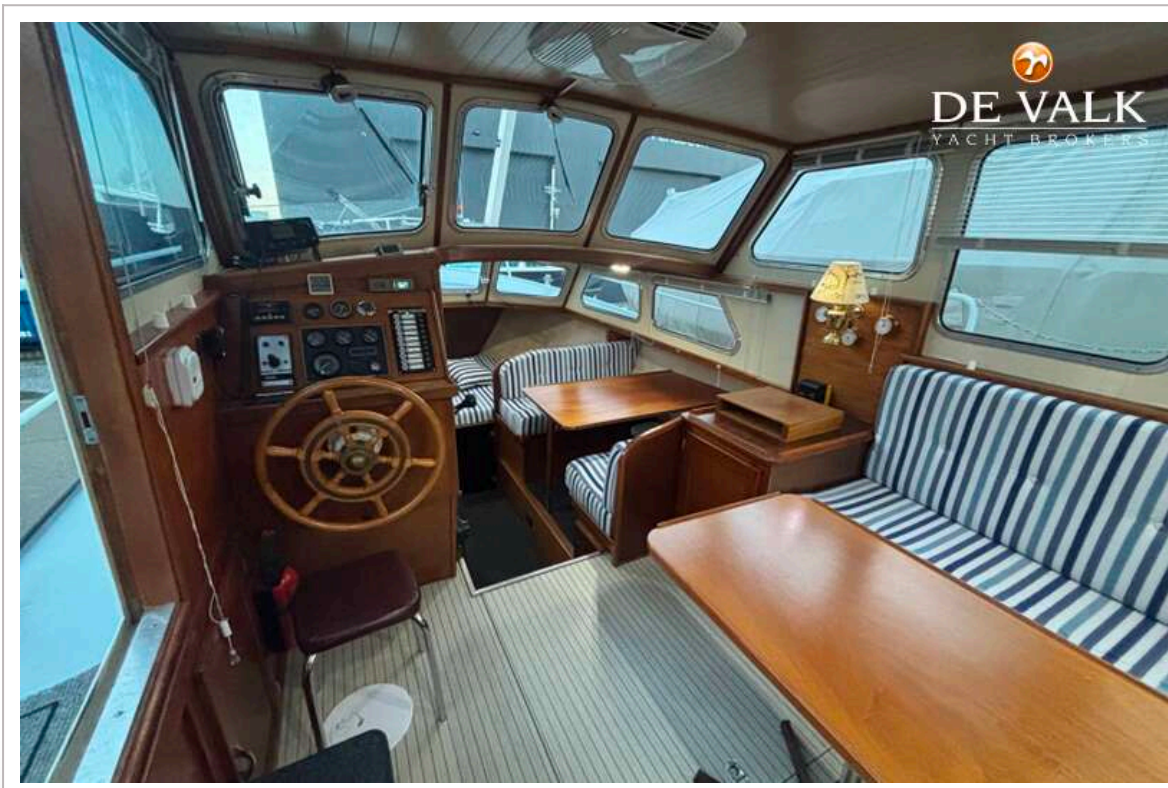

AQUANAUT BEAUTY 1000 AK