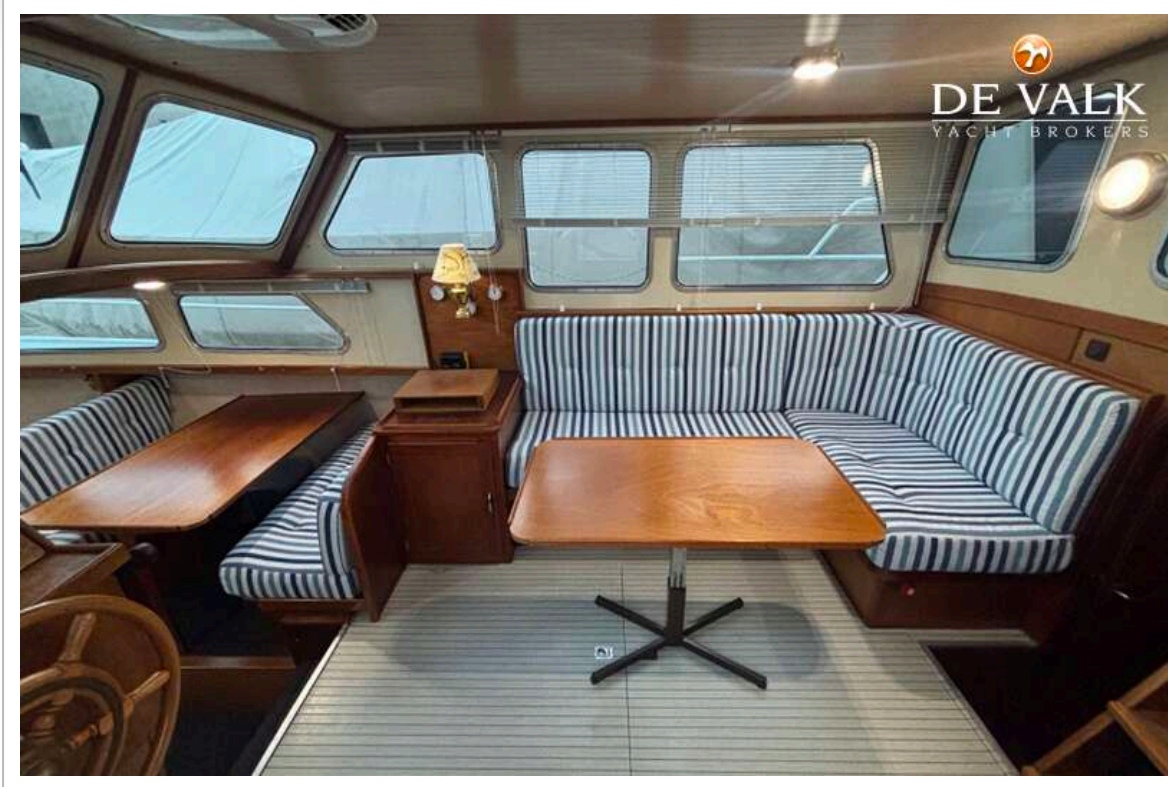

AQUANAUT BEAUTY 1000 AK