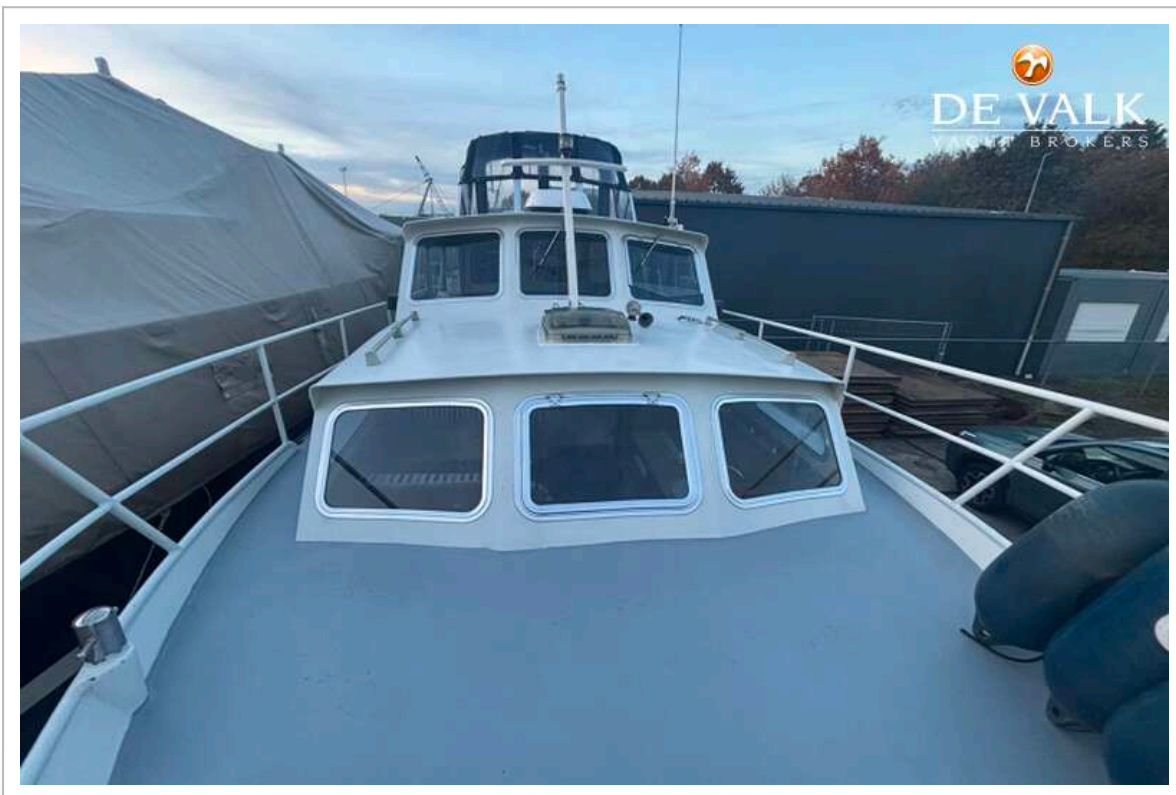

AQUANAUT BEAUTY 1000 AK