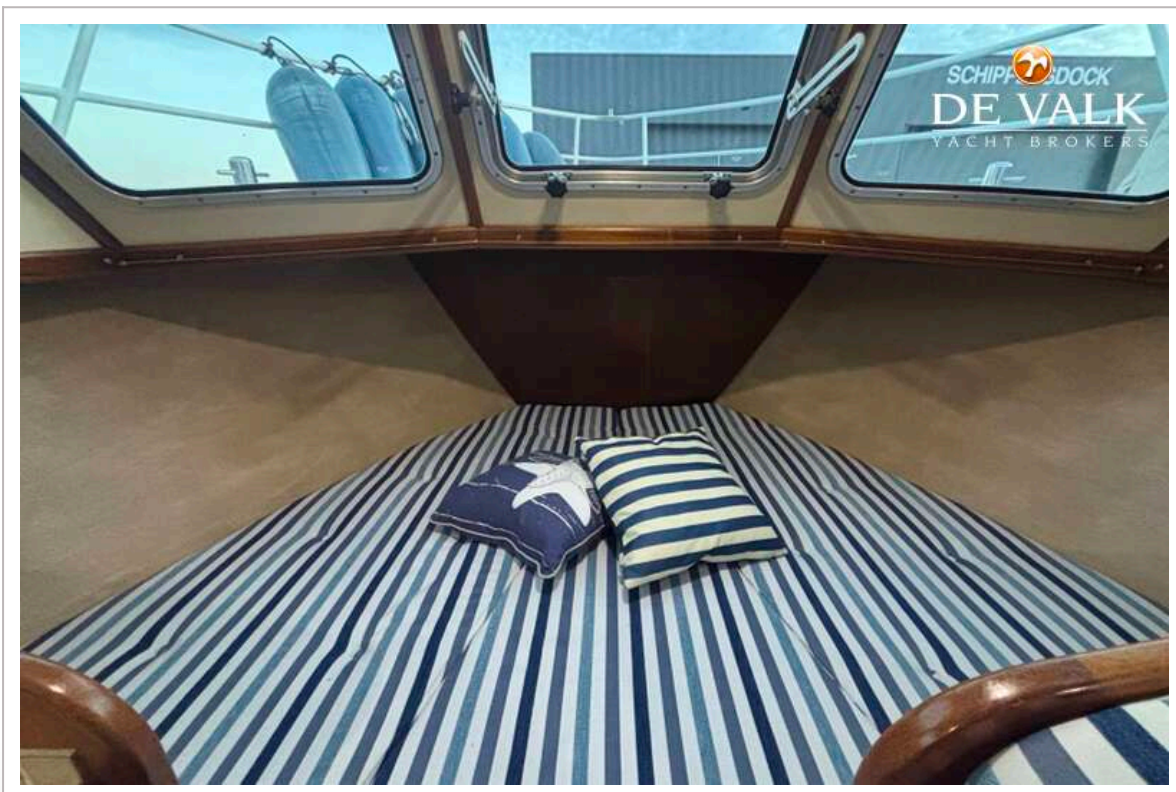

AQUANAUT BEAUTY 1000 AK