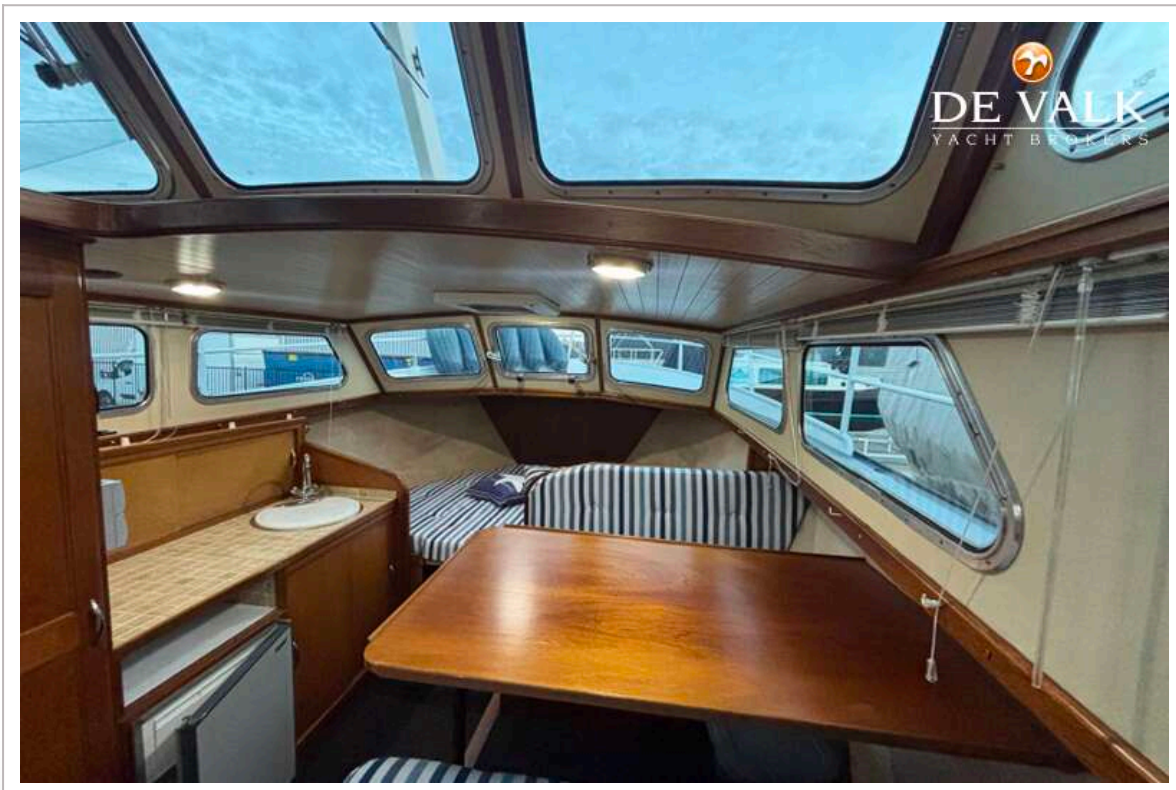

AQUANAUT BEAUTY 1000 AK