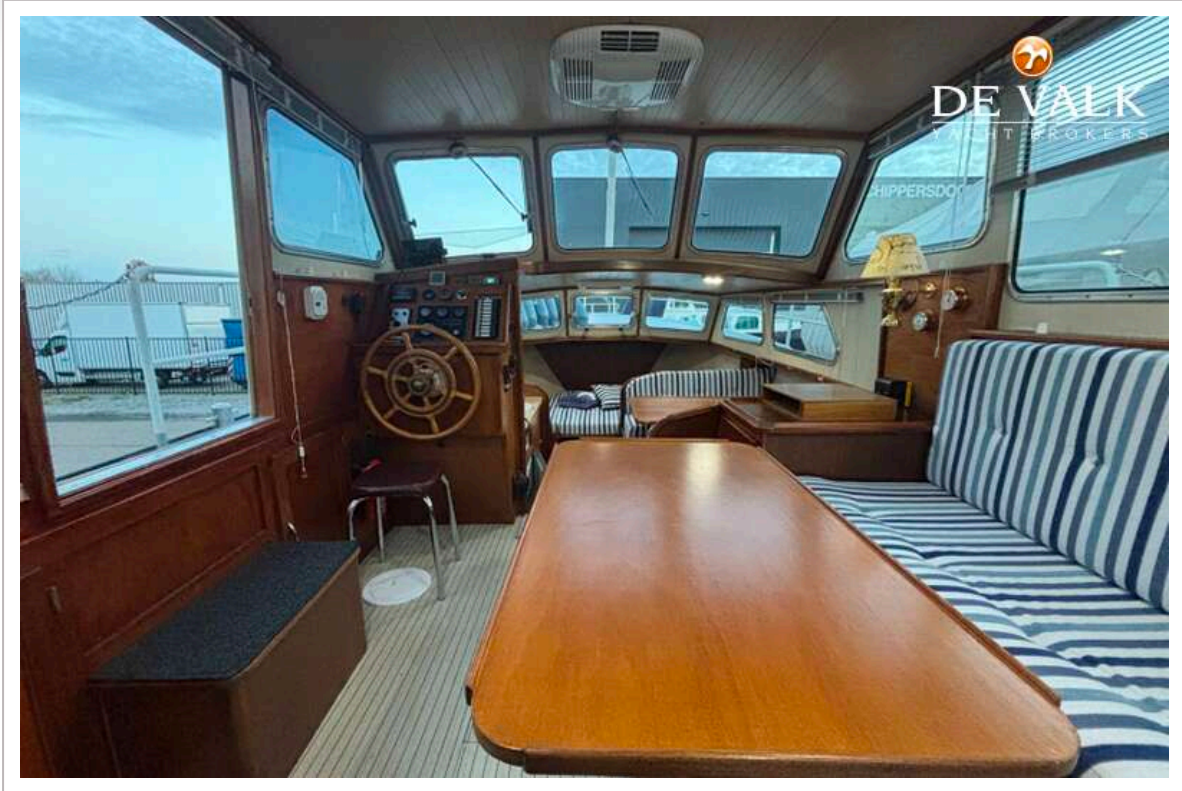

AQUANAUT BEAUTY 1000 AK