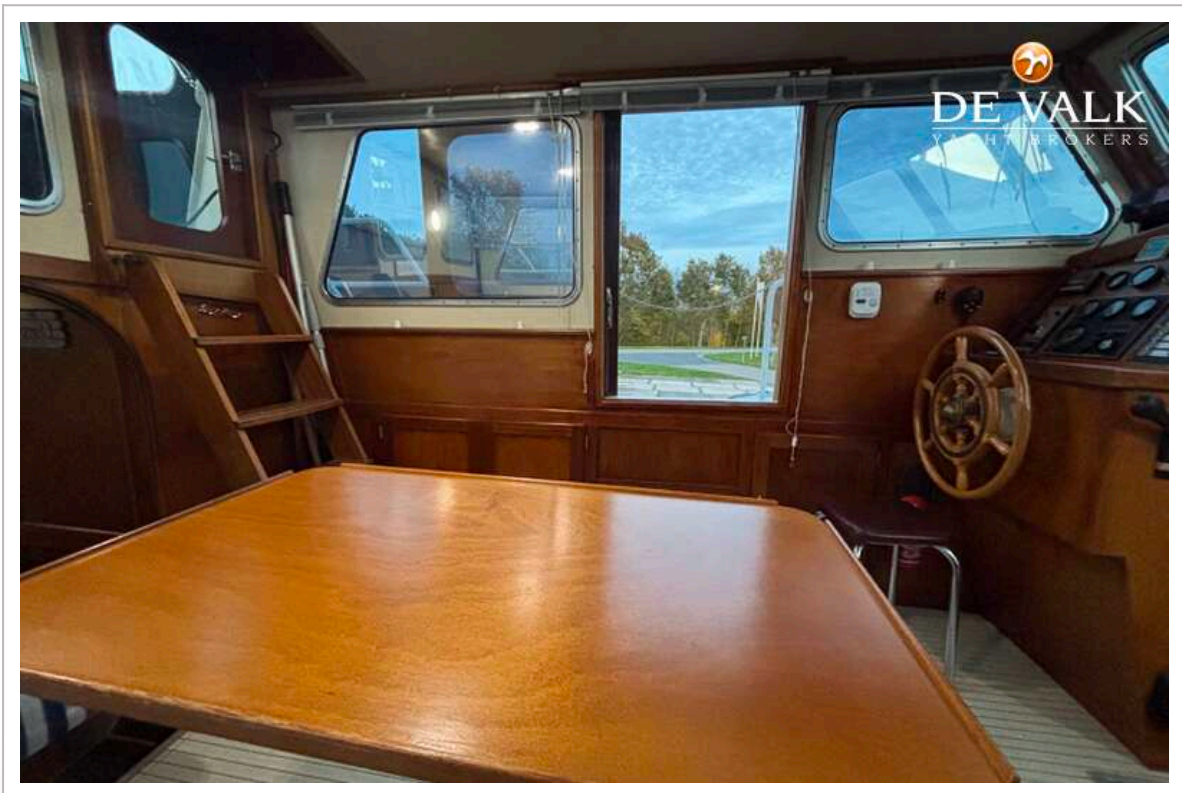

AQUANAUT BEAUTY 1000 AK