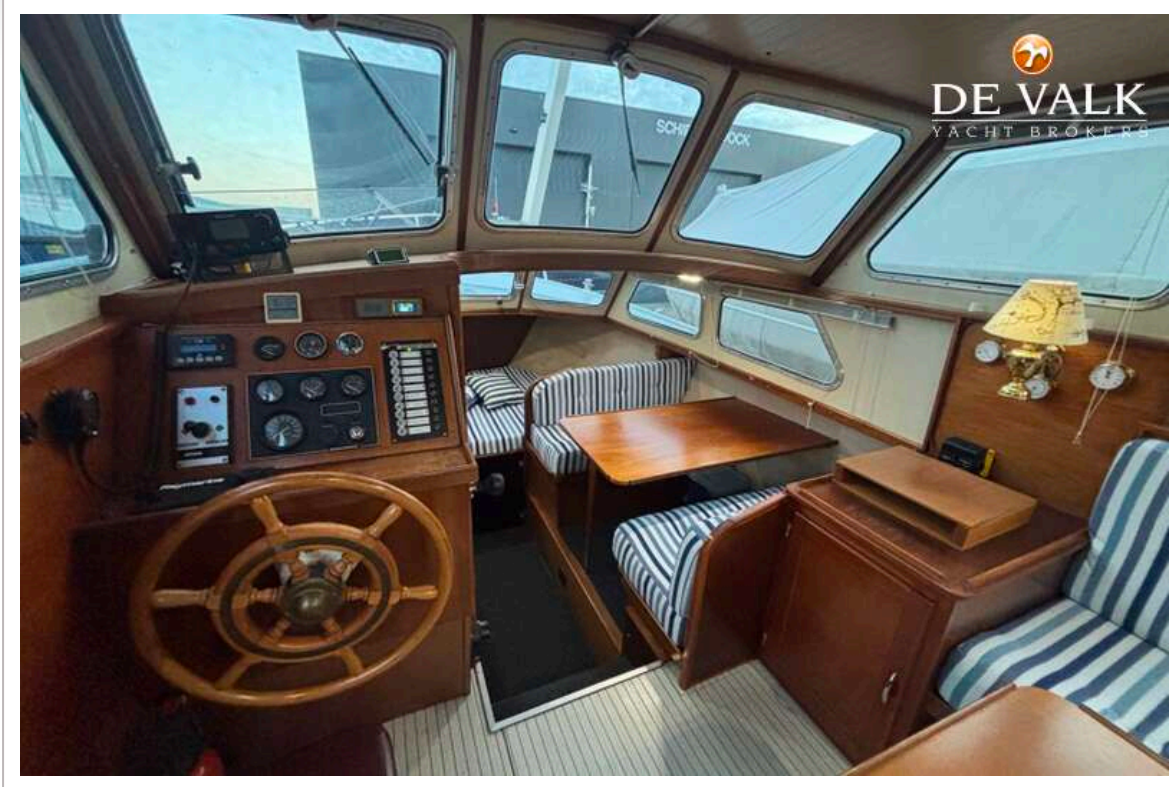

AQUANAUT BEAUTY 1000 AK