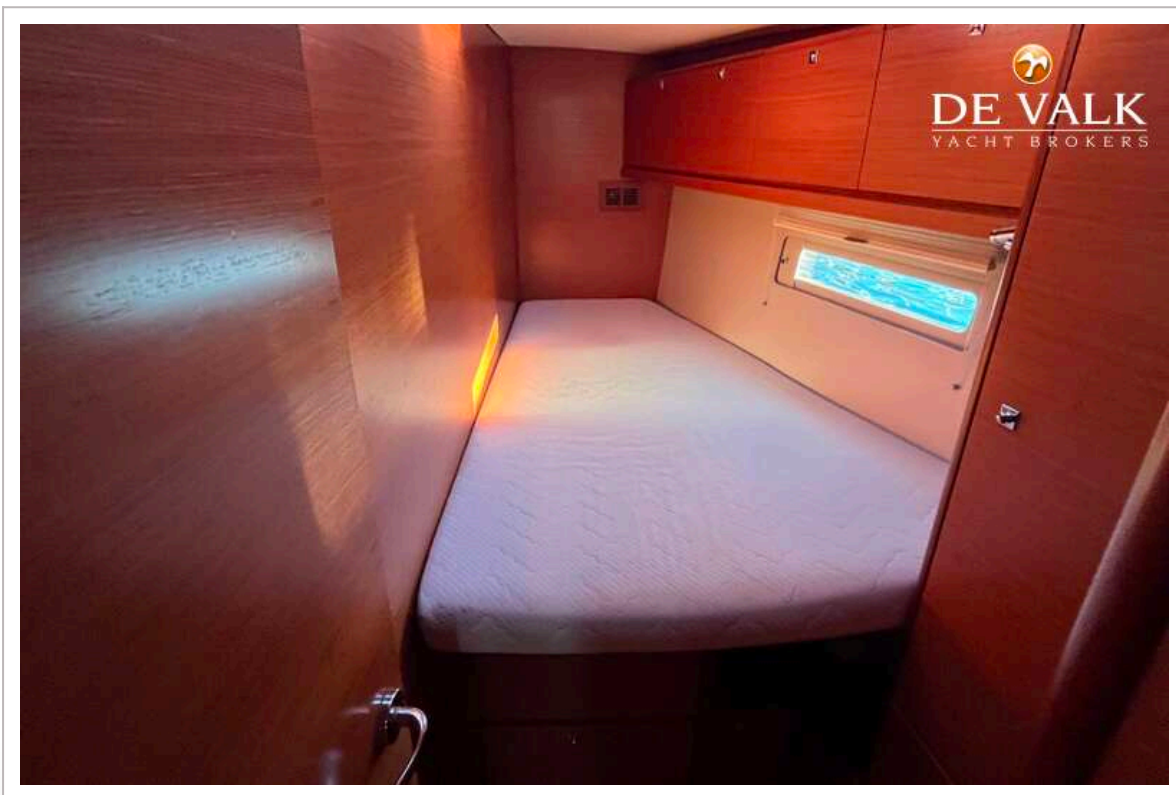

DUFOUR 520 GRAND LARGE