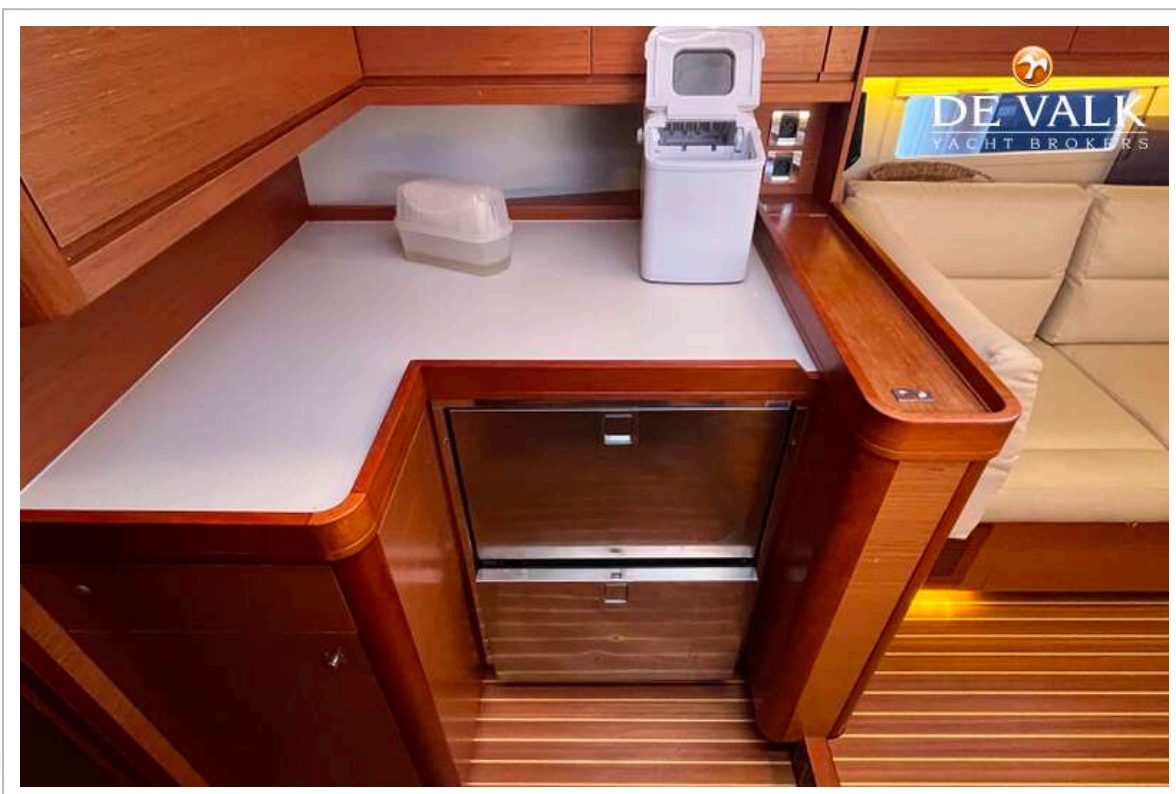

DUFOUR 520 GRAND LARGE