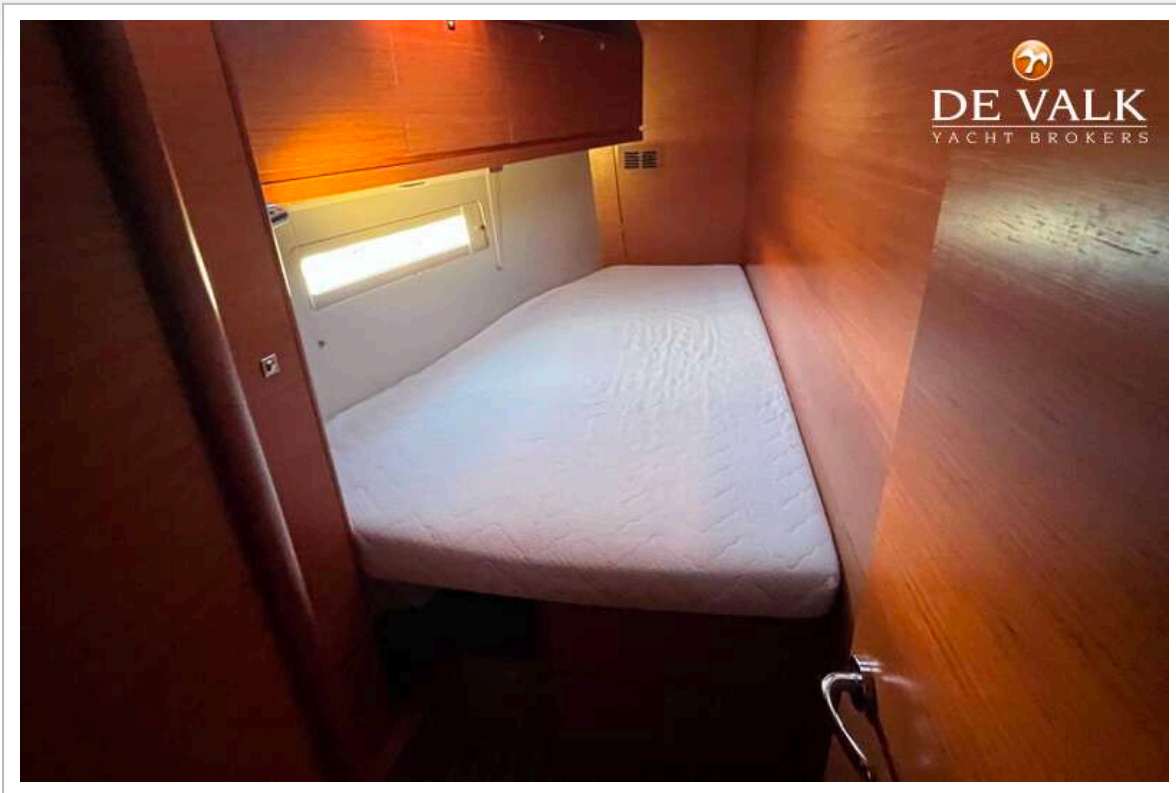

DUFOUR 520 GRAND LARGE