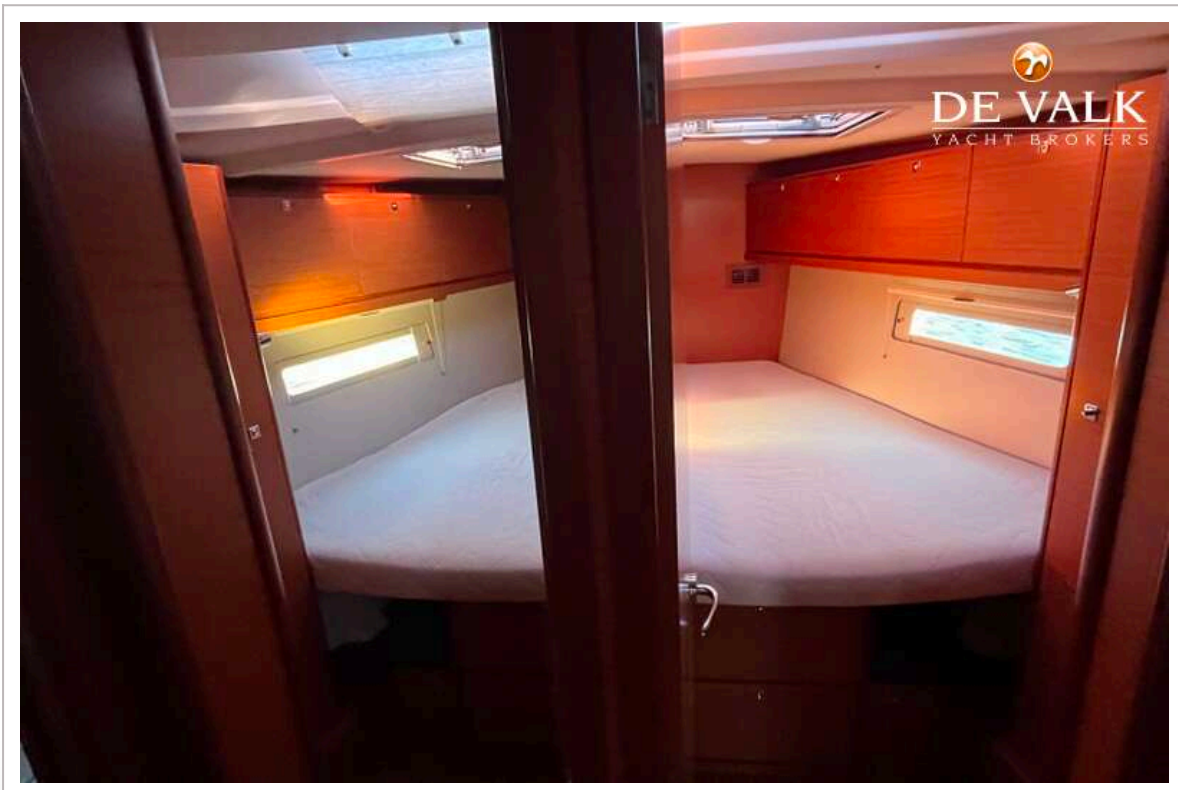

DUFOUR 520 GRAND LARGE