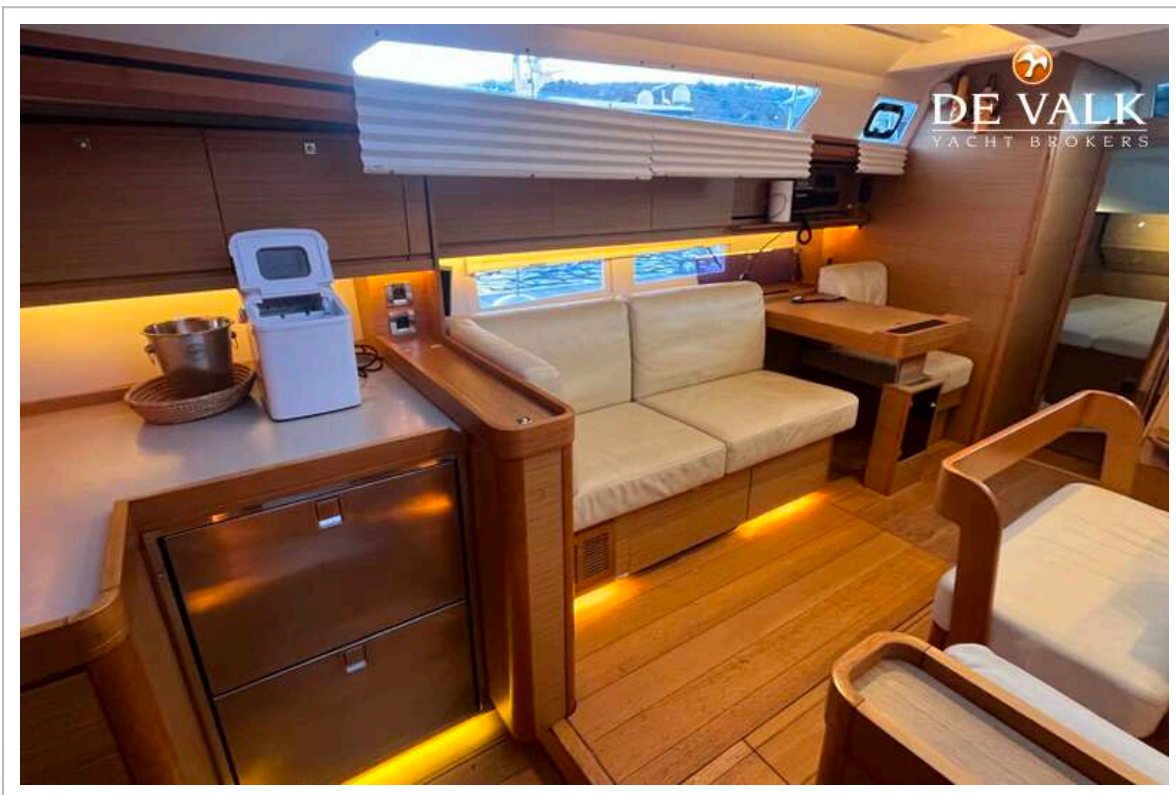

DUFOUR 520 GRAND LARGE