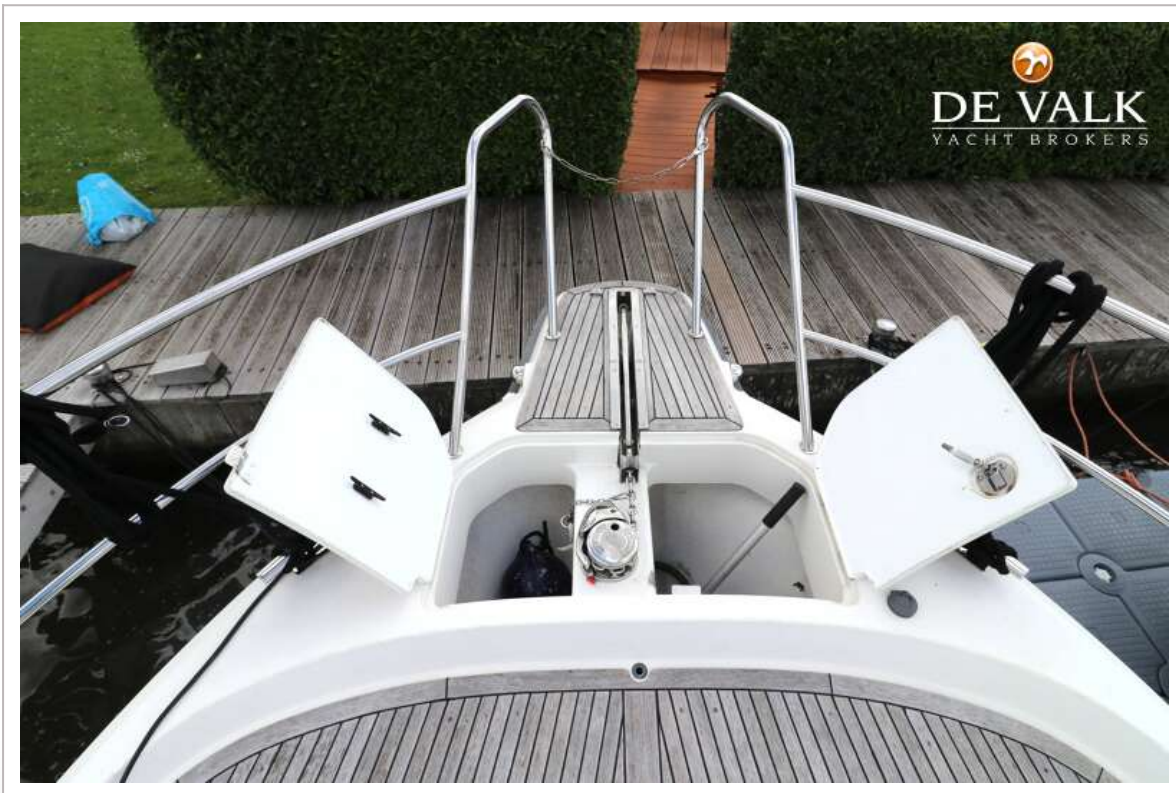

NIMBUS 365 COUPE