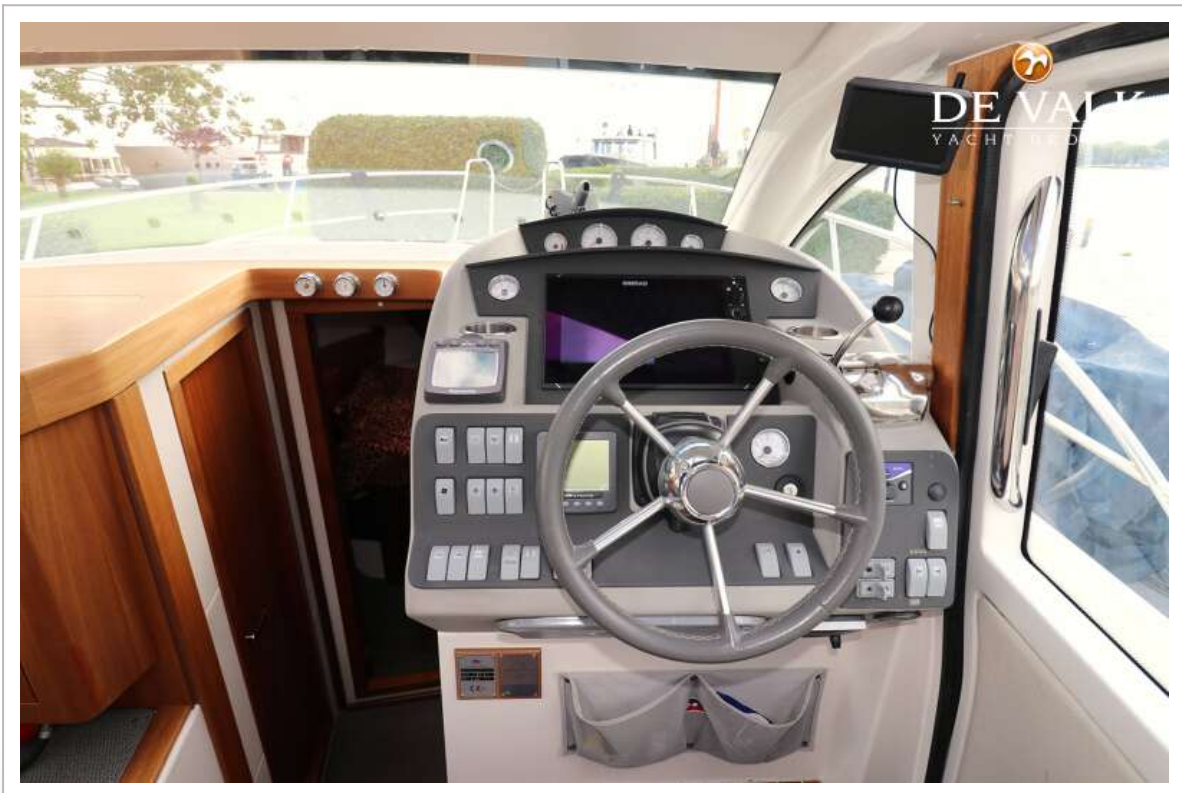

NIMBUS 365 COUPE