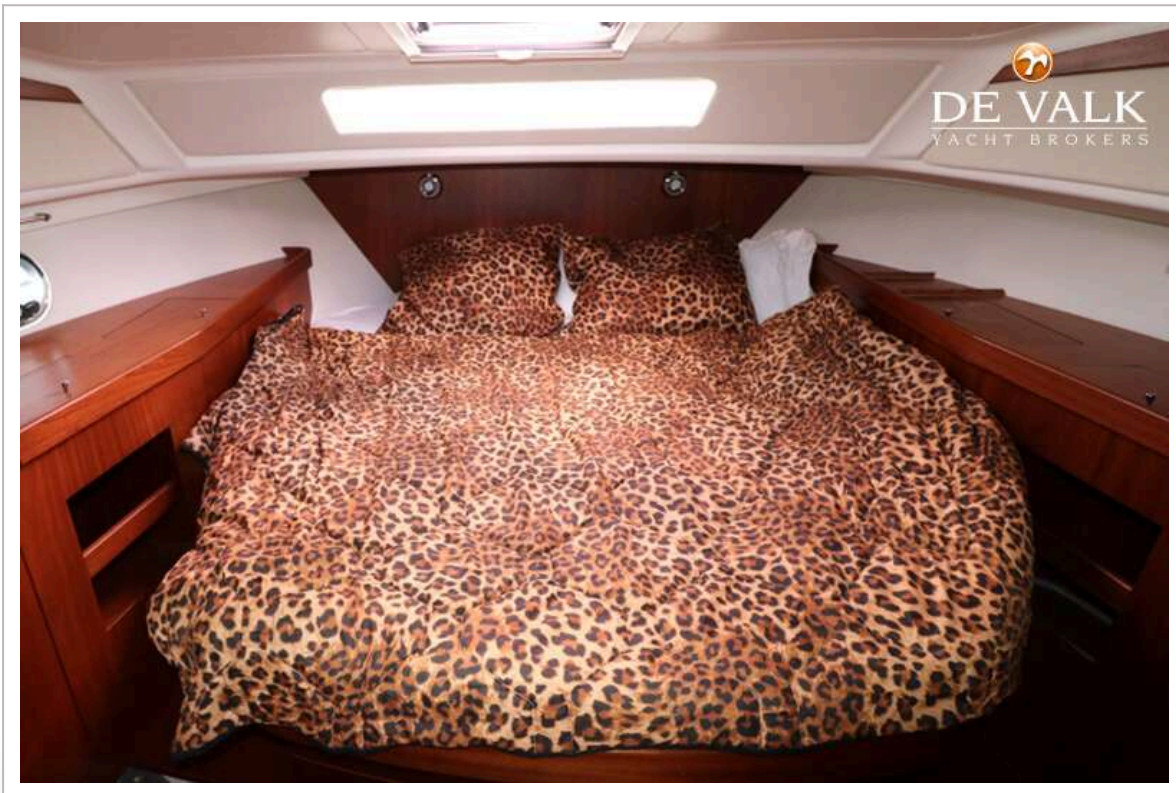

NIMBUS 365 COUPE