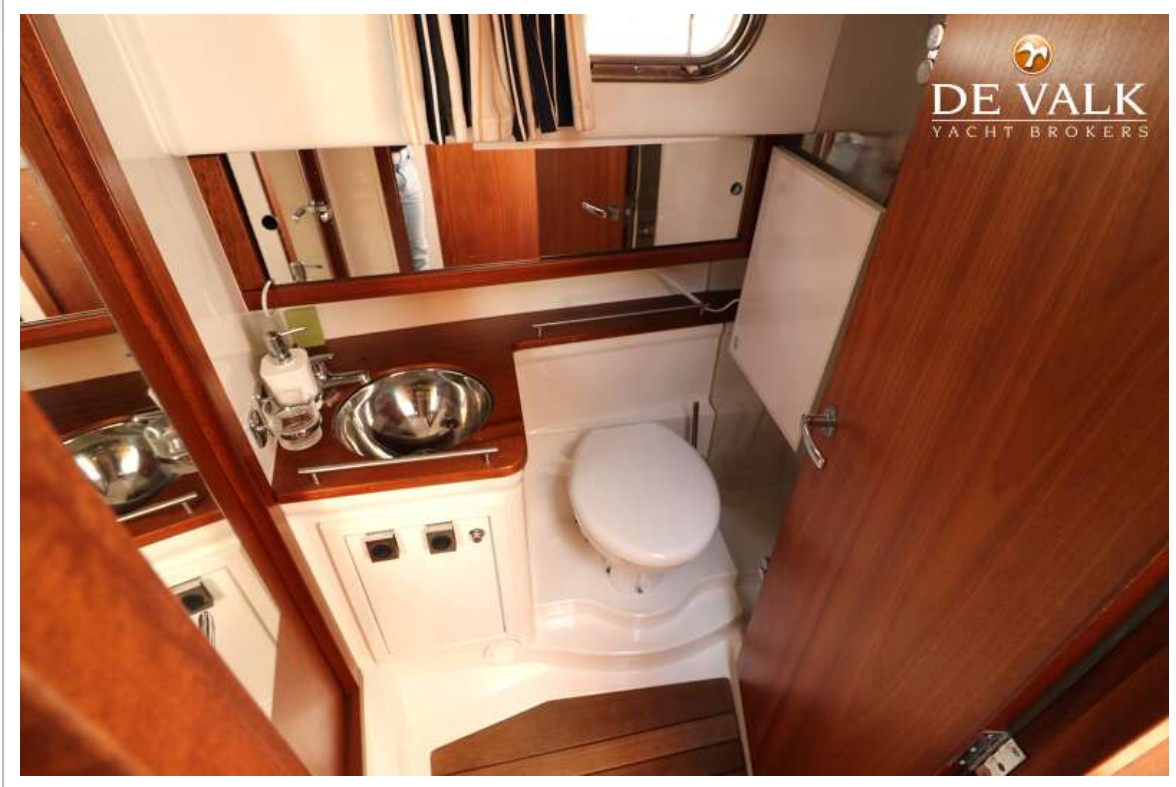

NIMBUS 365 COUPE