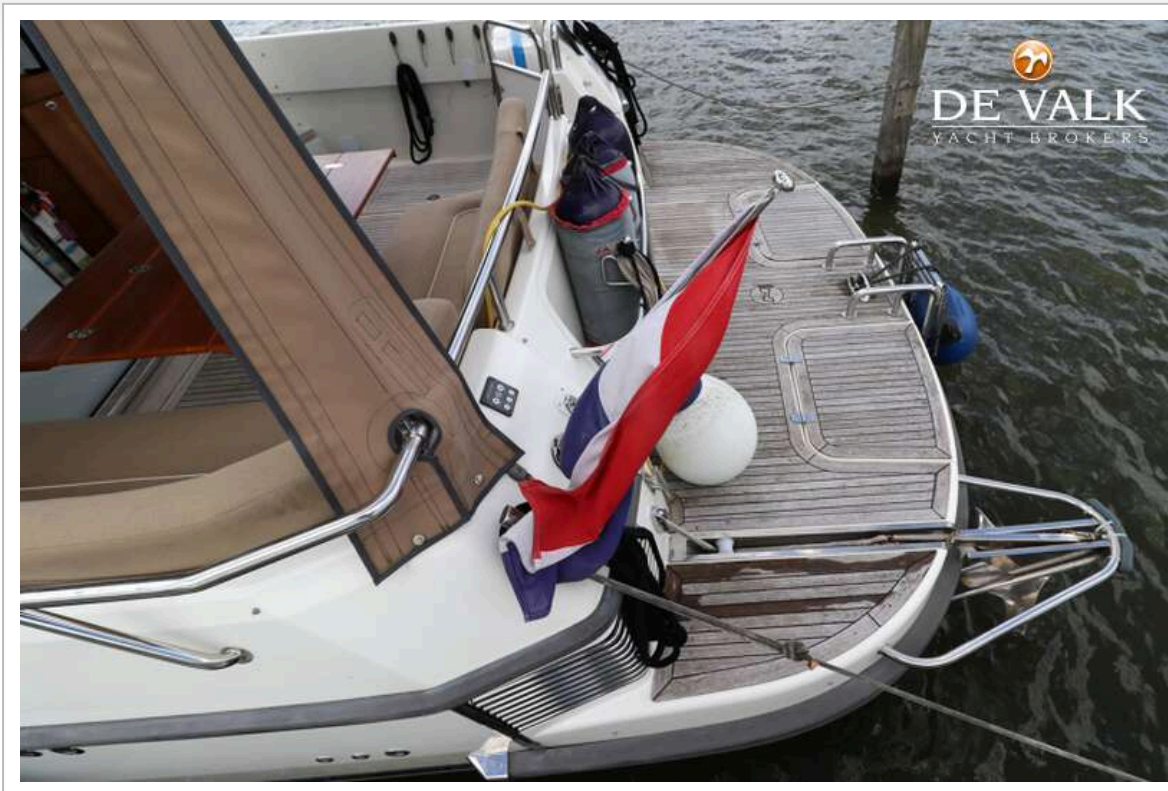

NIMBUS 365 COUPE