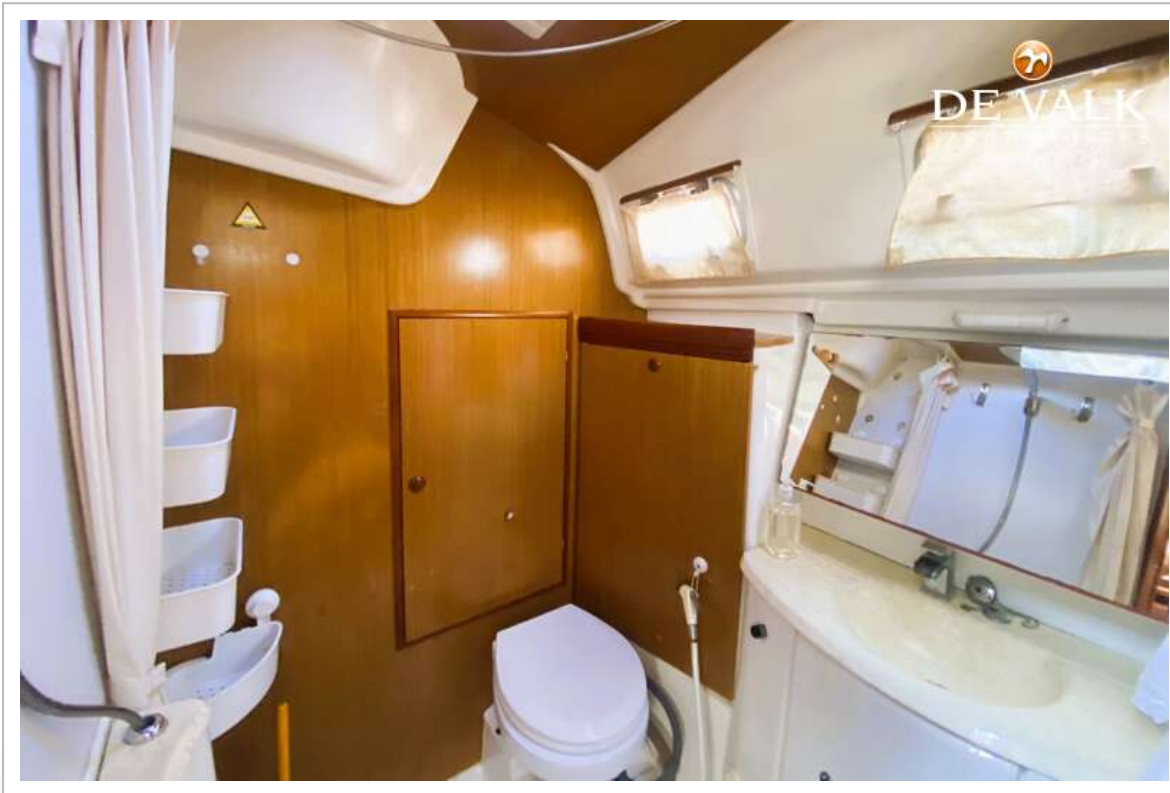

JEANNEAU SUN ODYSSEY 39 DS