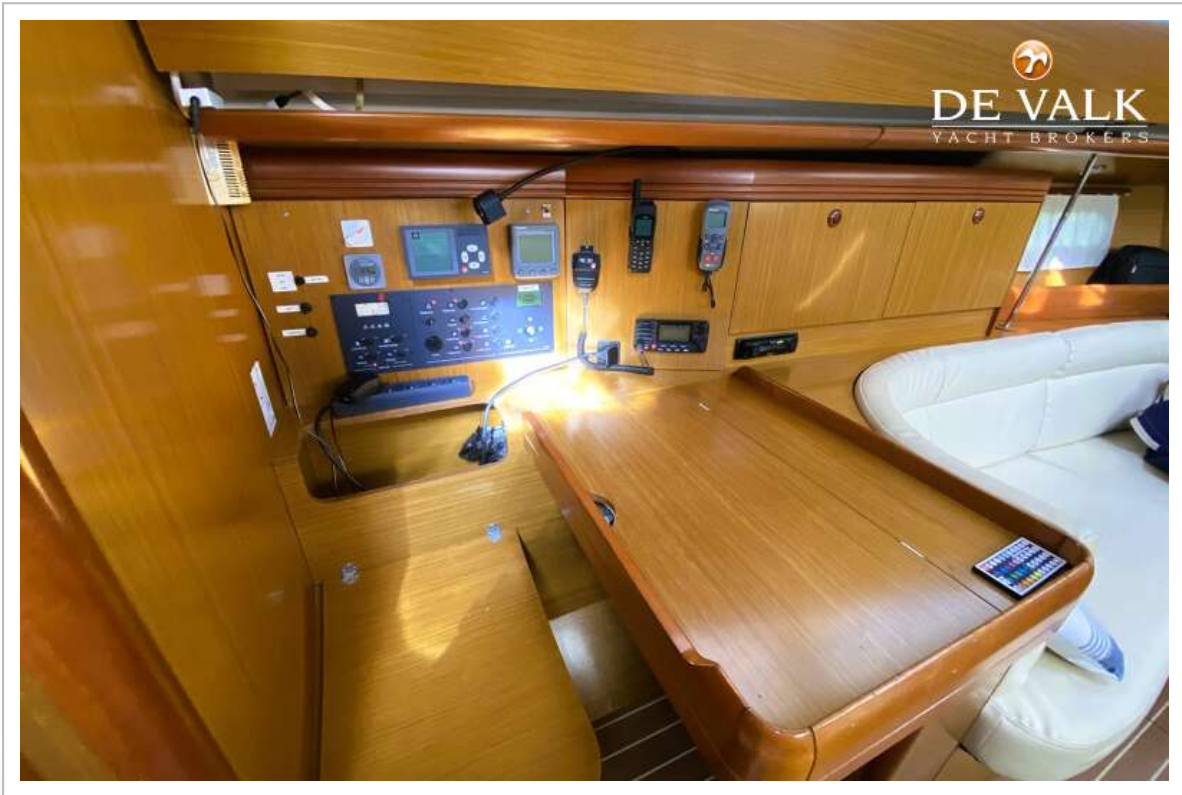

JEANNEAU SUN ODYSSEY 39 DS