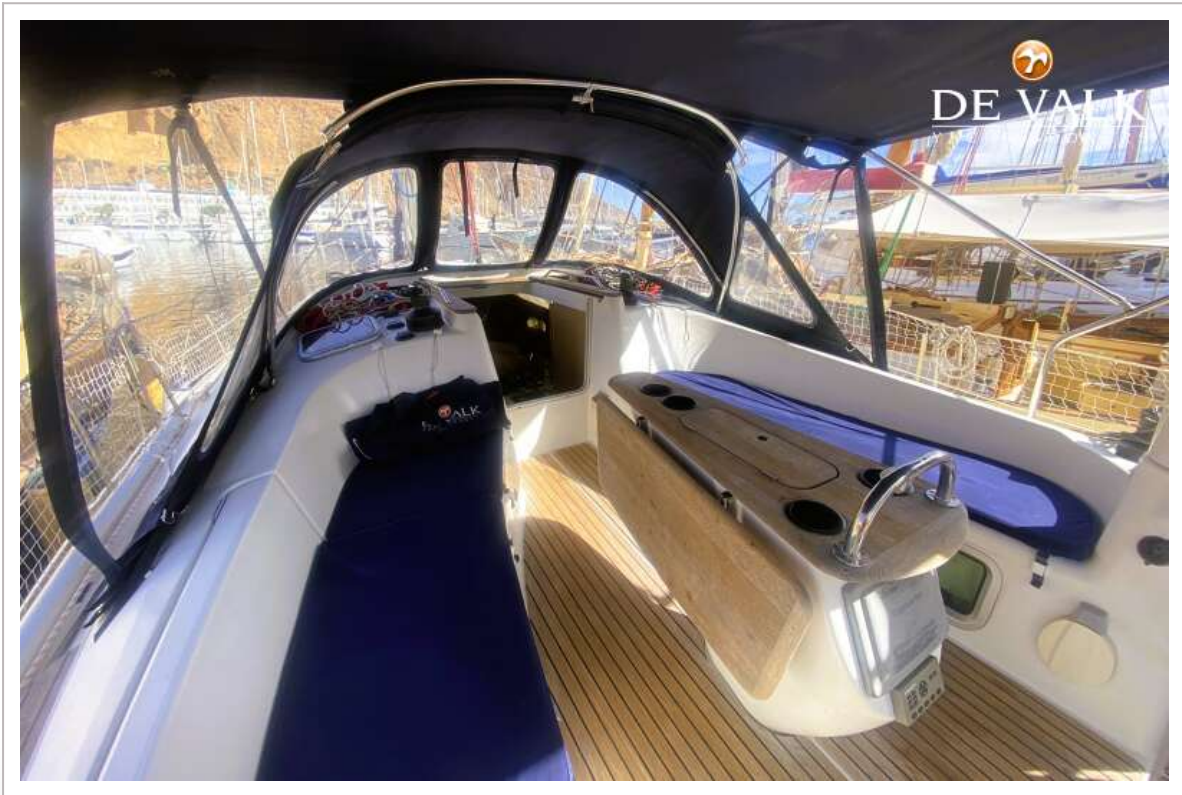

JEANNEAU SUN ODYSSEY 39 DS