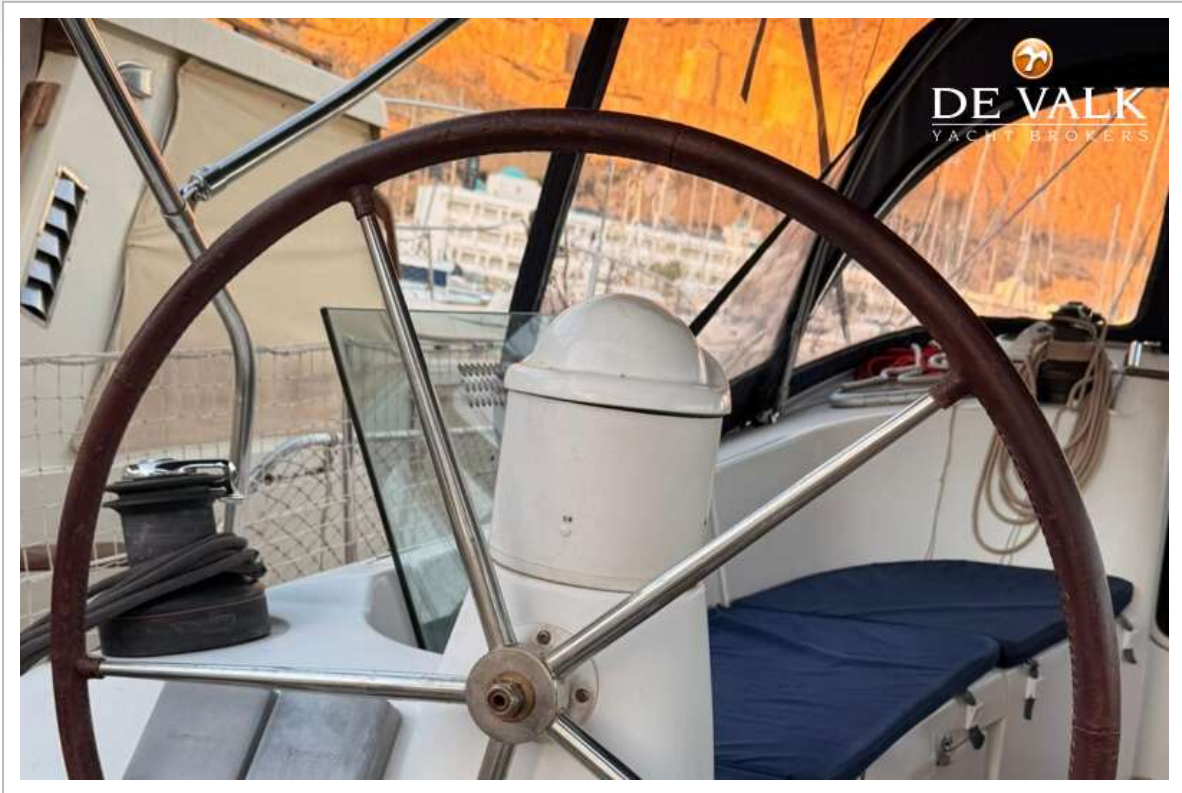

JEANNEAU SUN ODYSSEY 39 DS