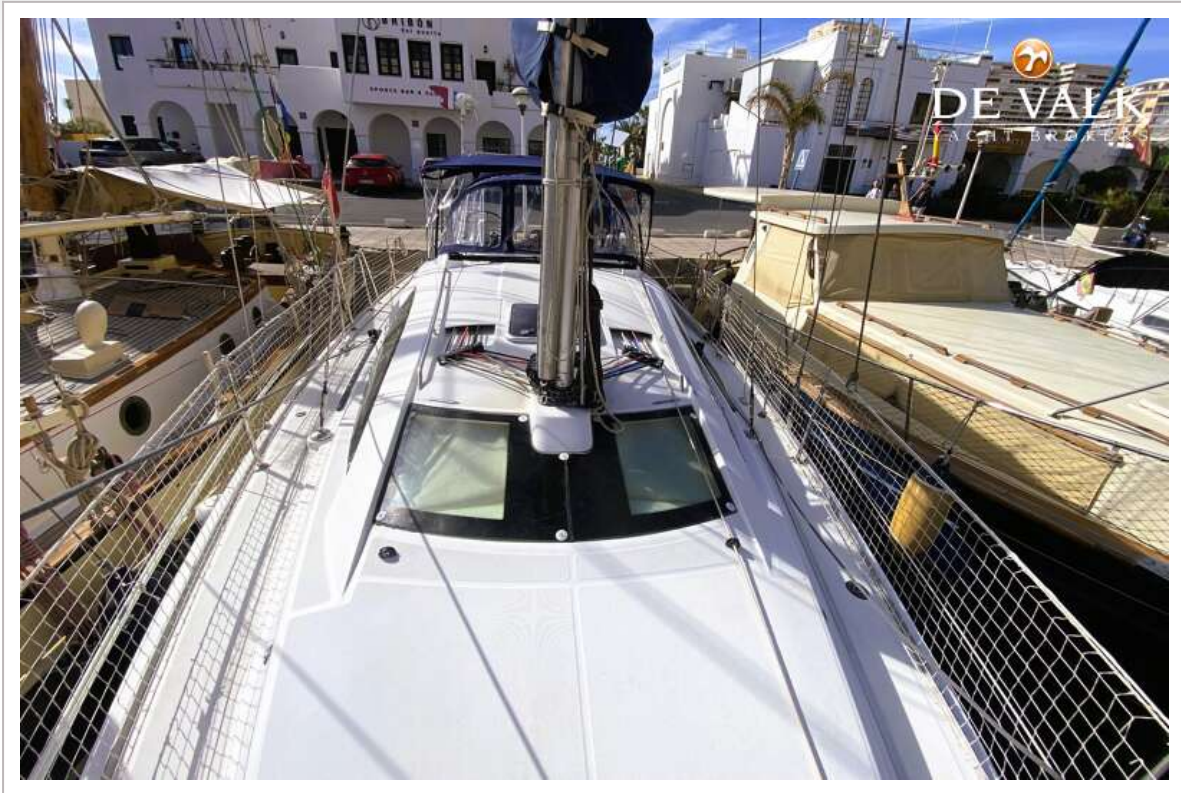

JEANNEAU SUN ODYSSEY 39 DS