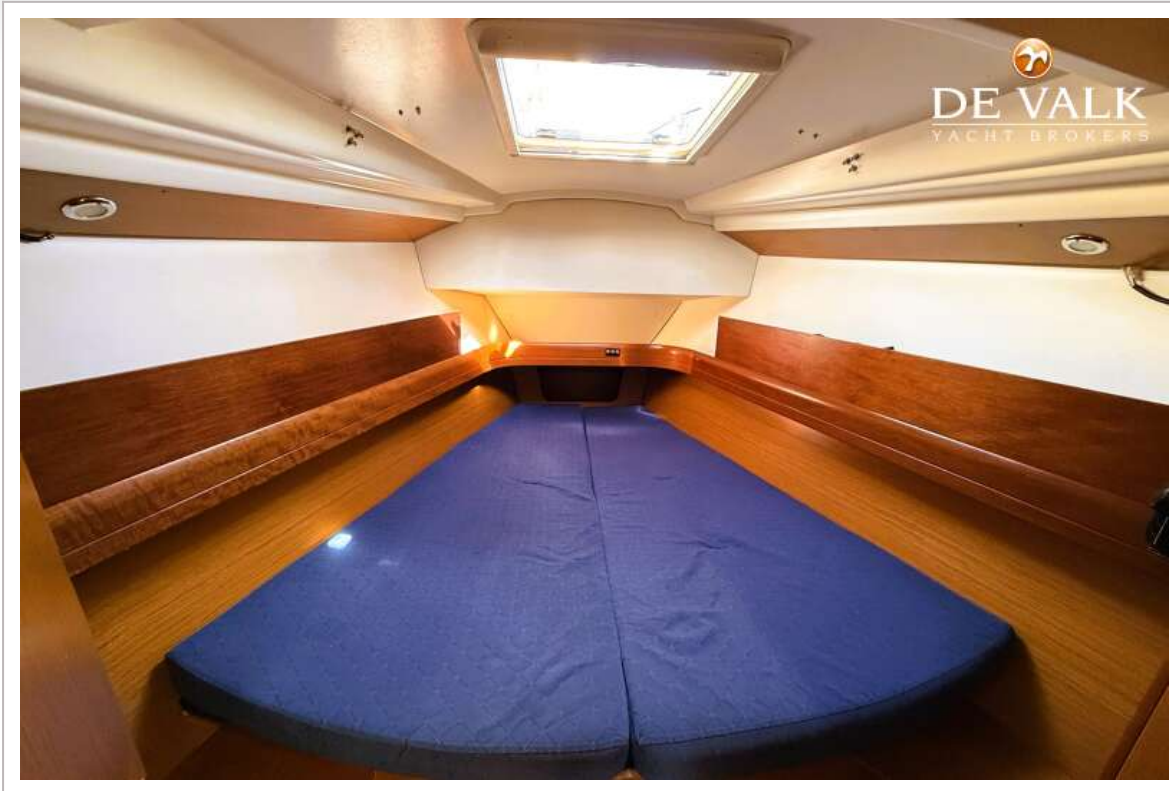

JEANNEAU SUN ODYSSEY 39 DS