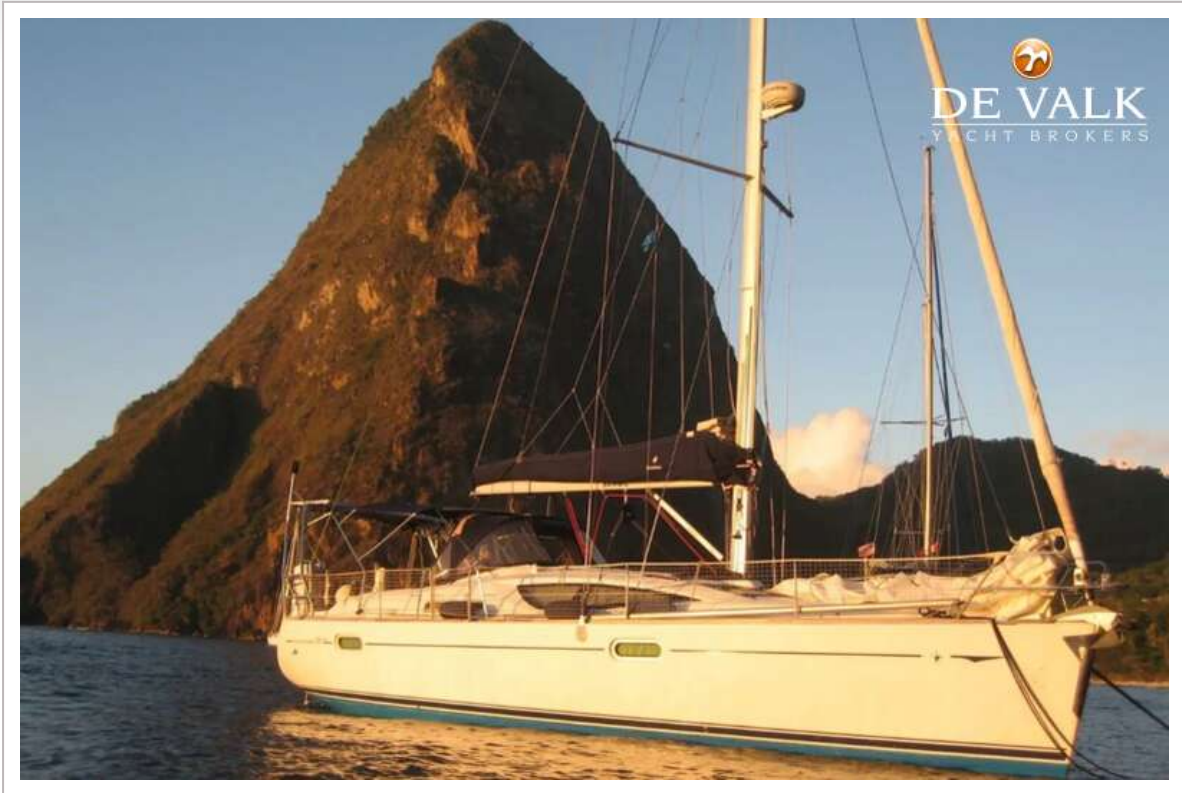

JEANNEAU SUN ODYSSEY 39 DS