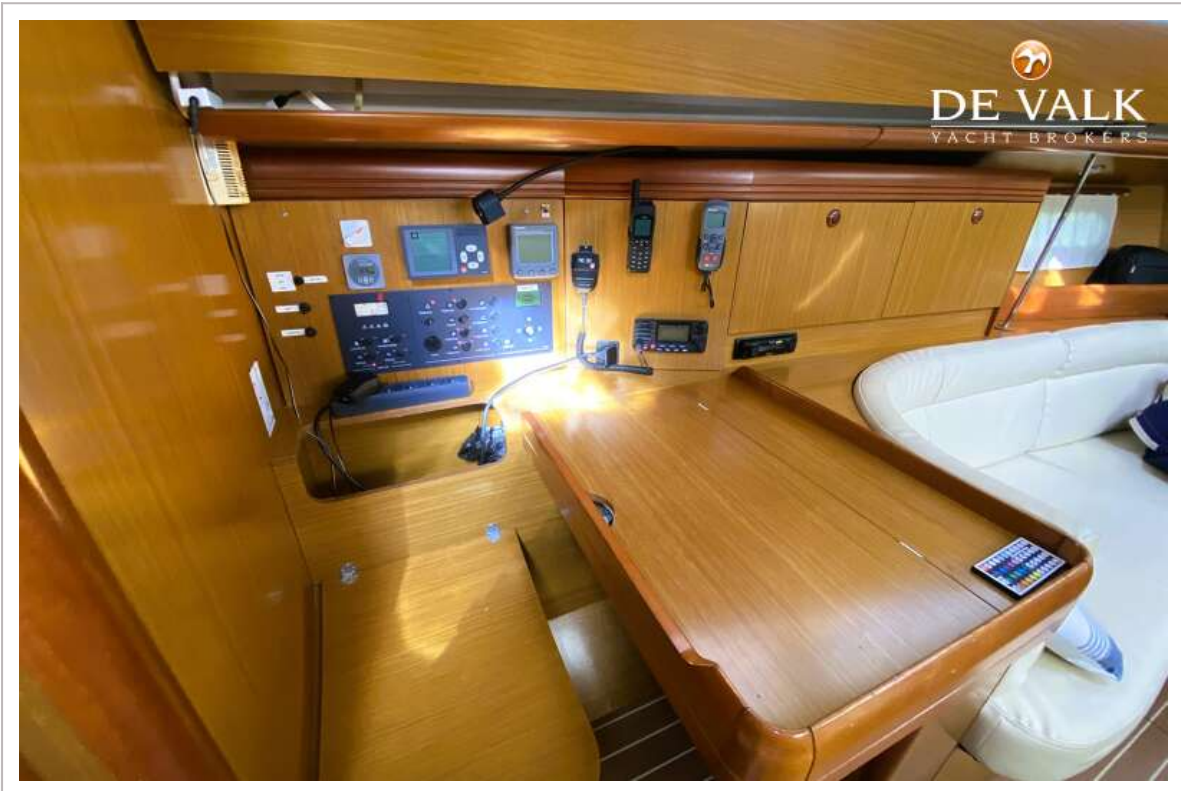

JEANNEAU SUN ODYSSEY 39 DS