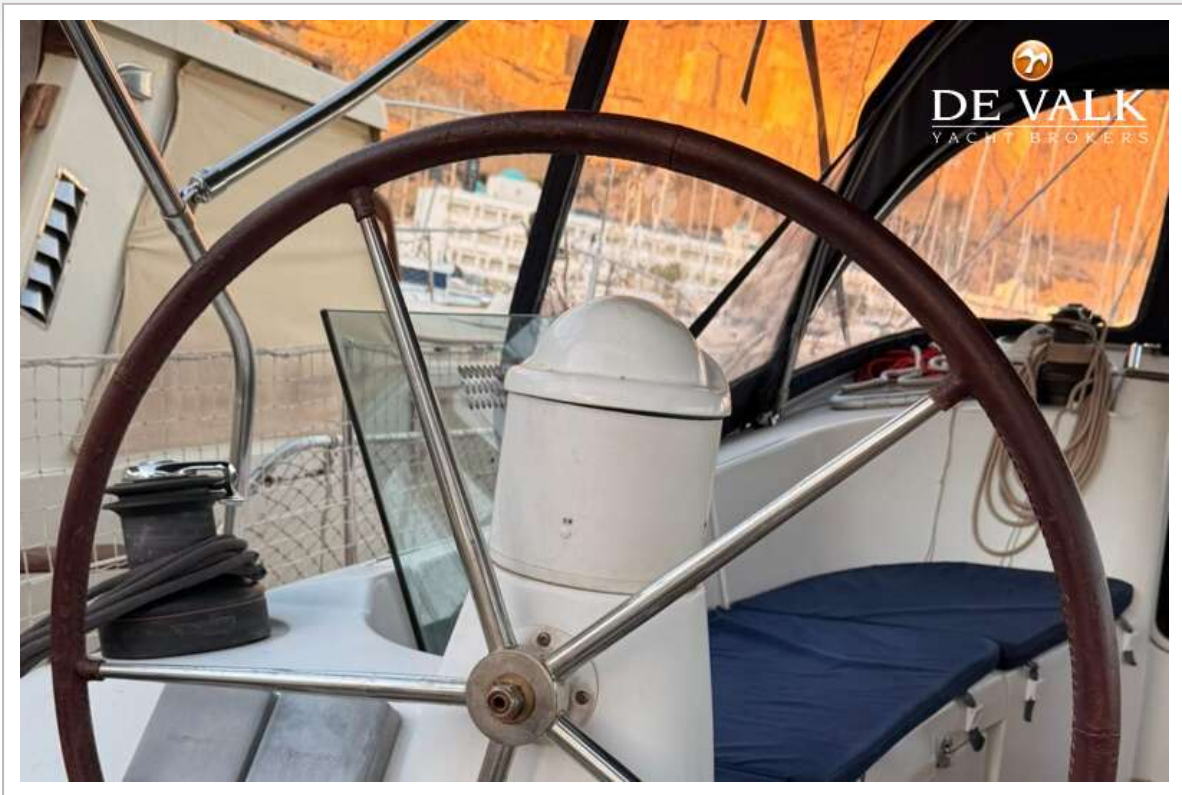

JEANNEAU SUN ODYSSEY 39 DS