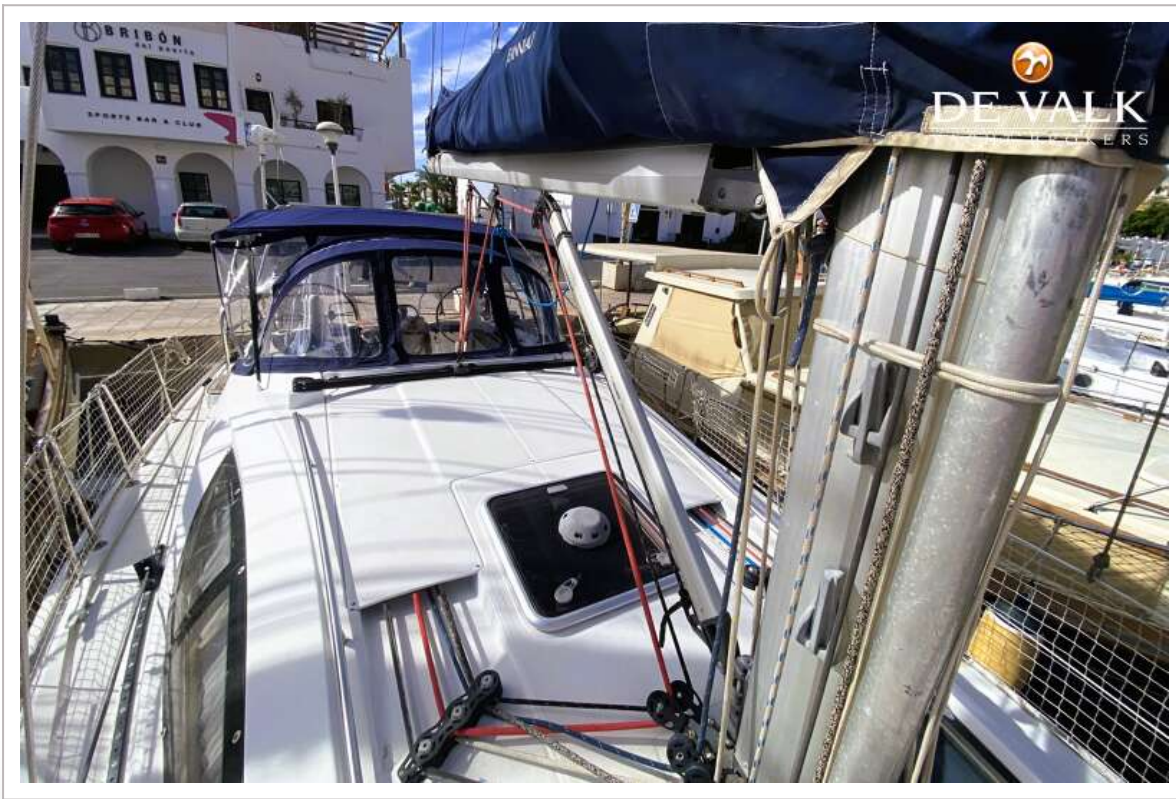

JEANNEAU SUN ODYSSEY 39 DS