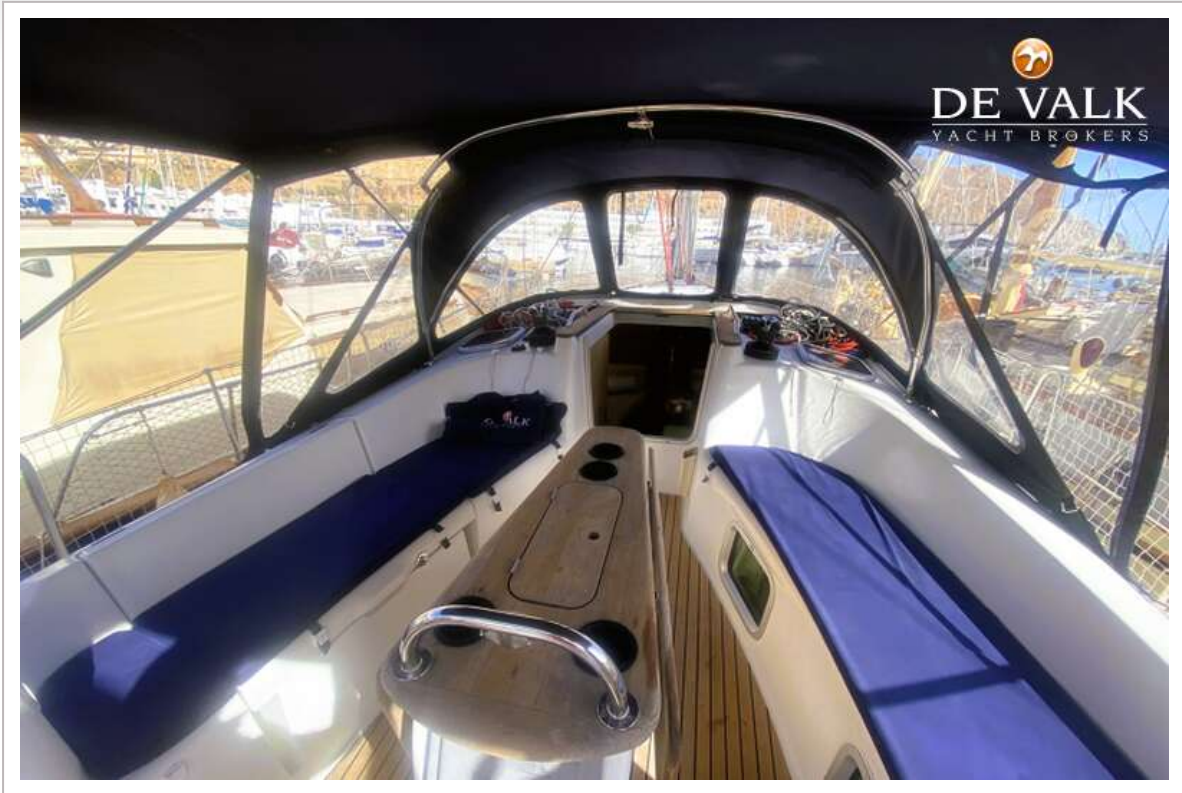

JEANNEAU SUN ODYSSEY 39 DS