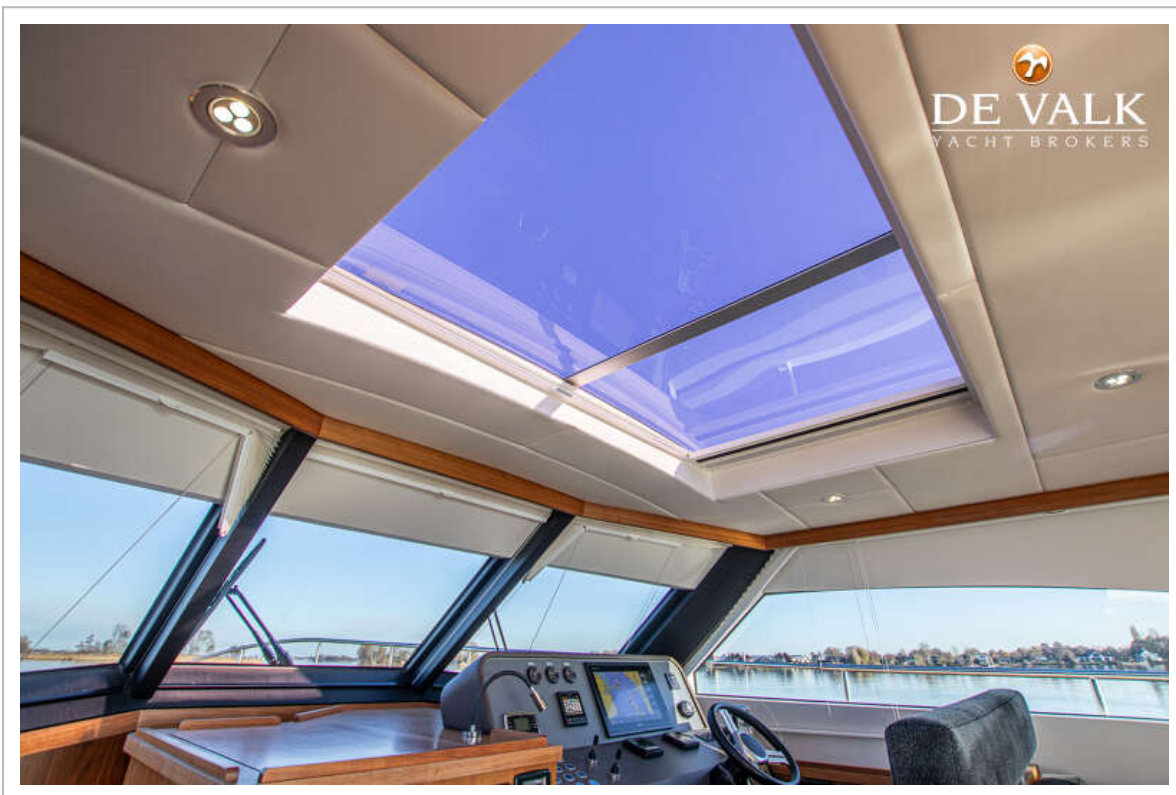

VAN DER HEIJDEN EXCLUSIVE DELUXE 1600