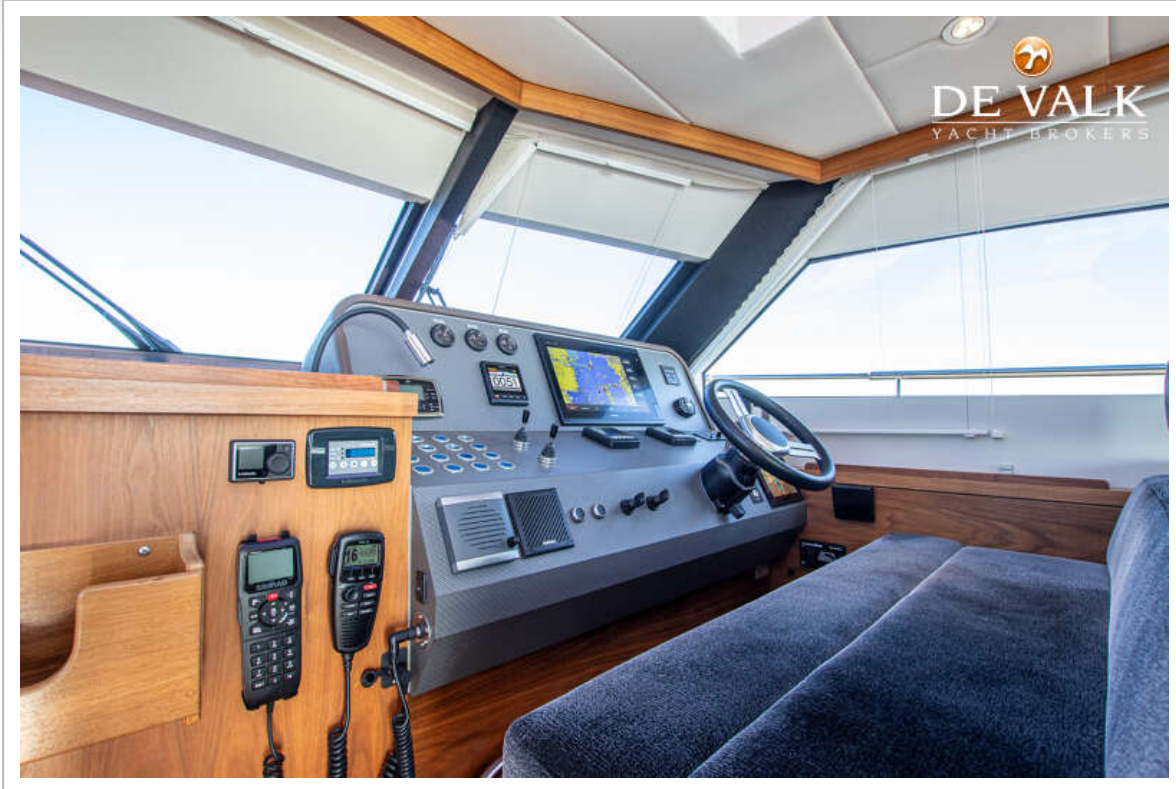

VAN DER HEIJDEN EXCLUSIVE DELUXE 1600