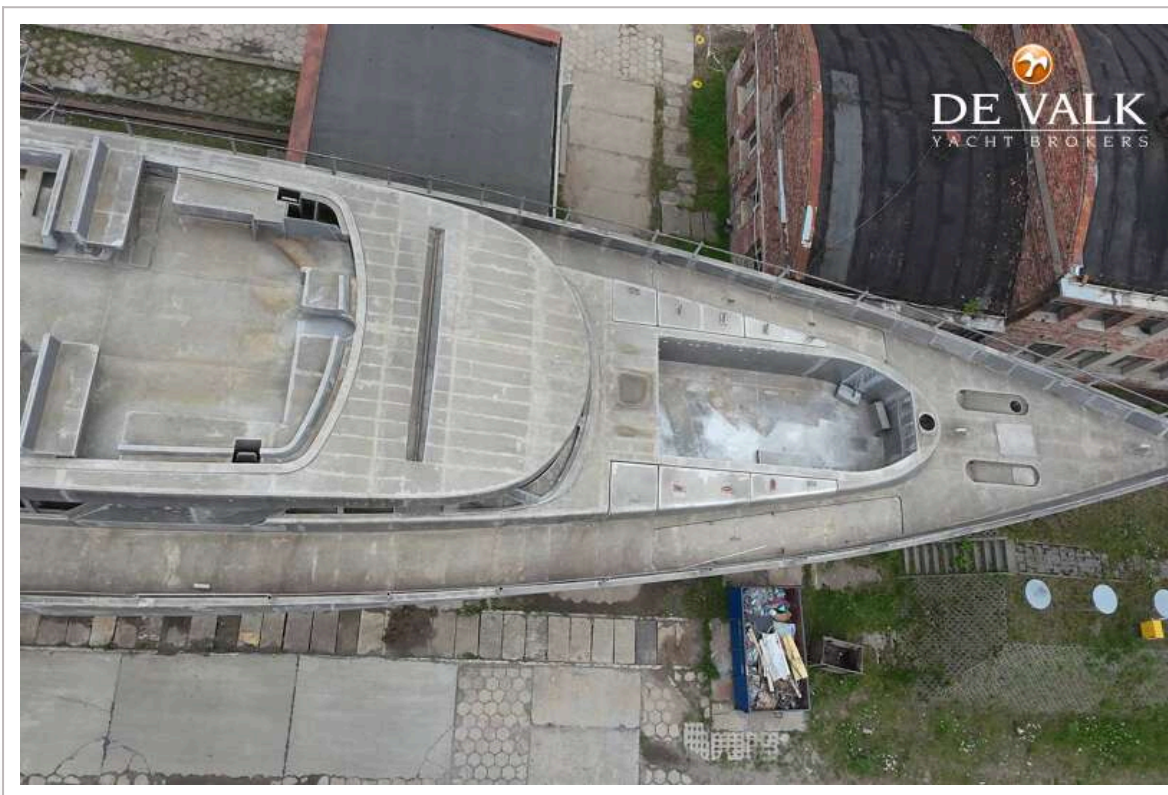

ONE OFF 45 MOTOR SAILER BARRACUDA DESIGN