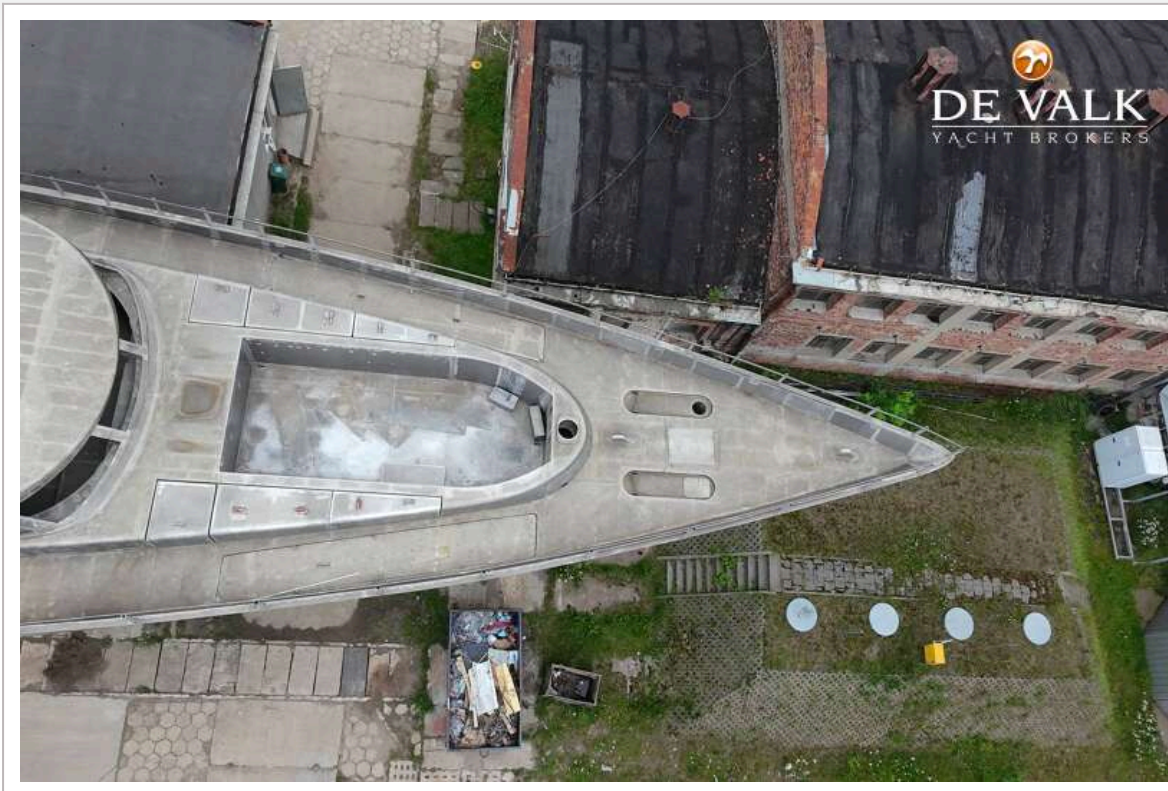

ONE OFF 45 MOTOR SAILER BARRACUDA DESIGN