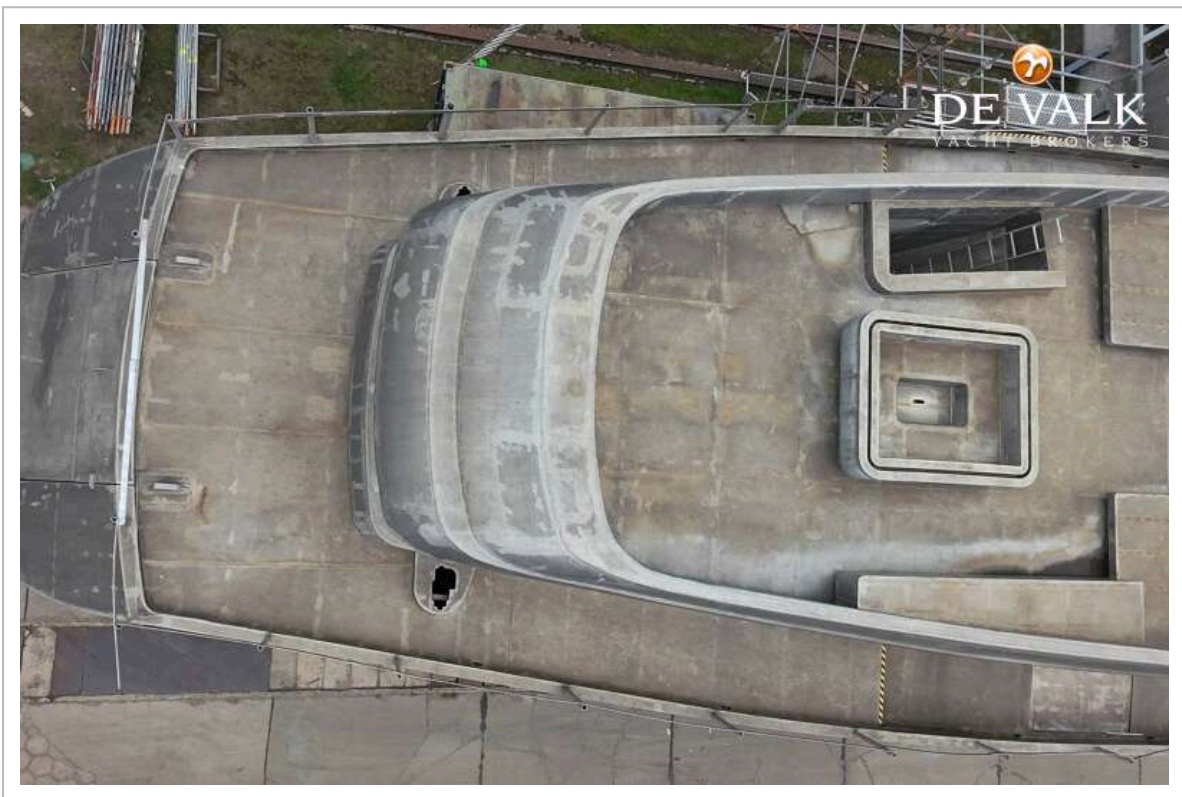

ONE OFF 45 MOTOR SAILER BARRACUDA DESIGN