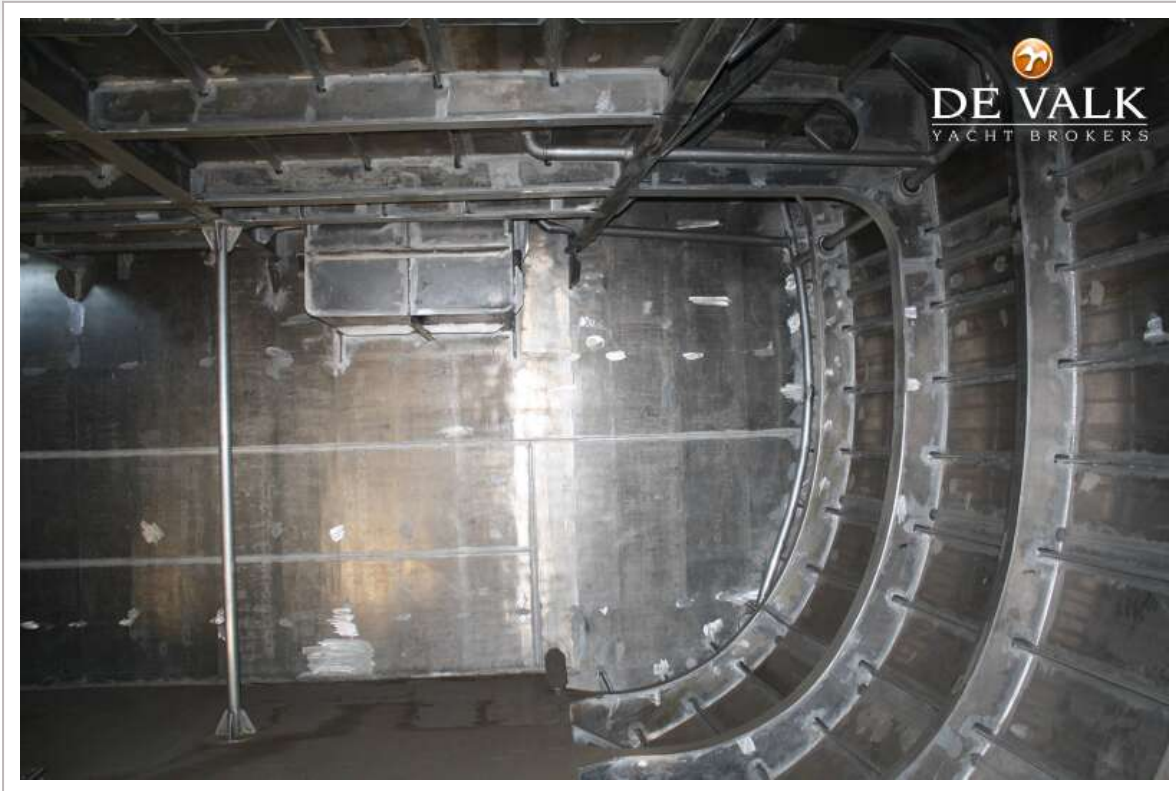

ONE OFF 45 MOTOR SAILER BARRACUDA DESIGN