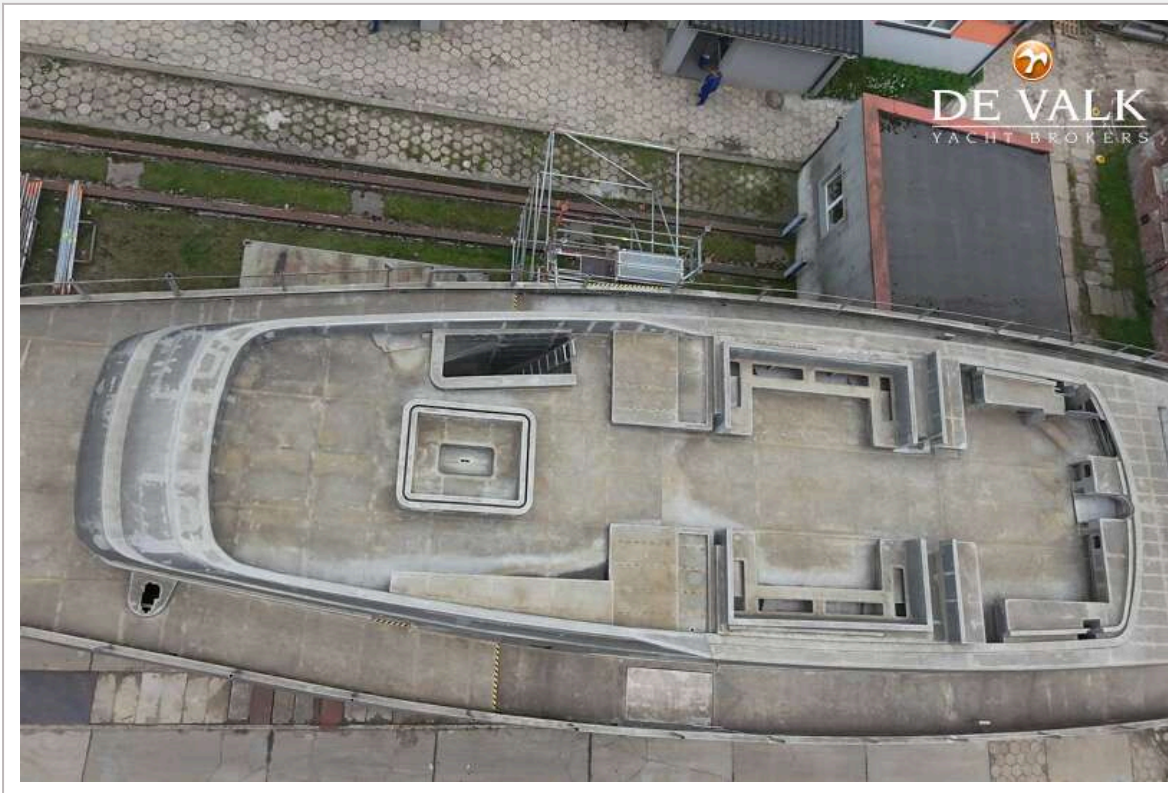

ONE OFF 45 MOTOR SAILER BARRACUDA DESIGN