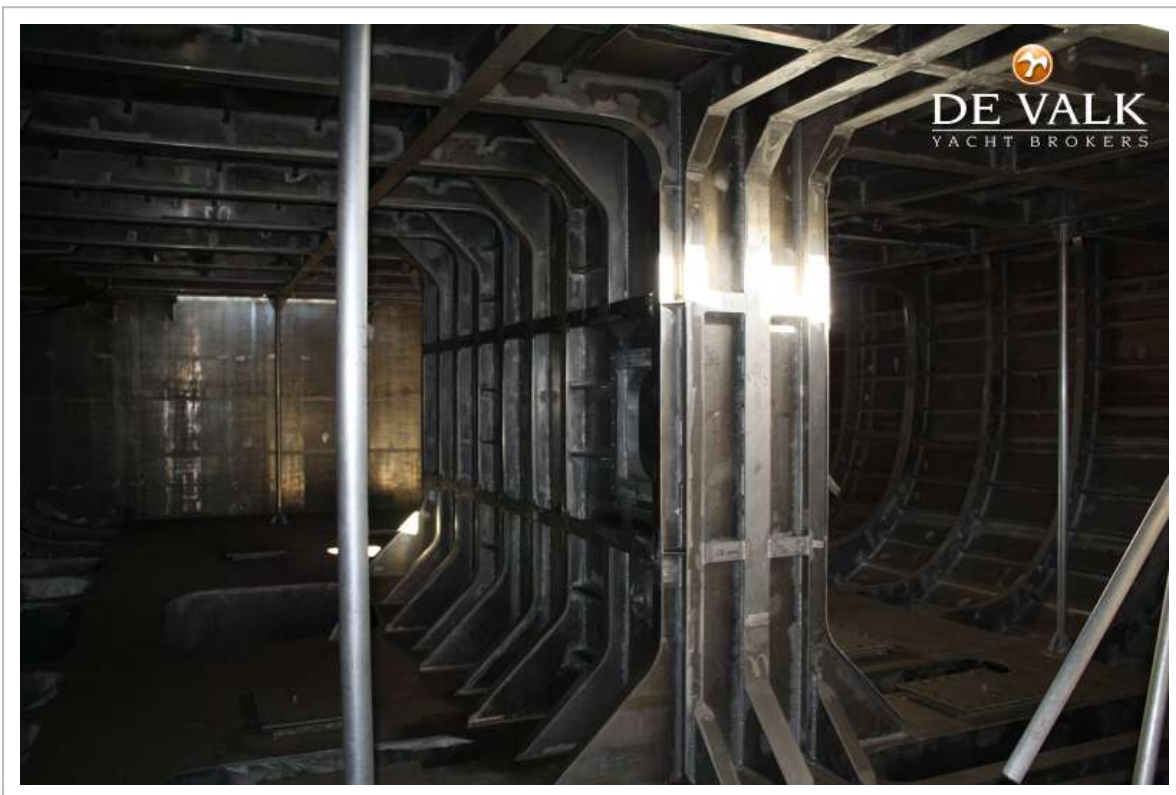

ONE OFF 45 MOTOR SAILER BARRACUDA DESIGN