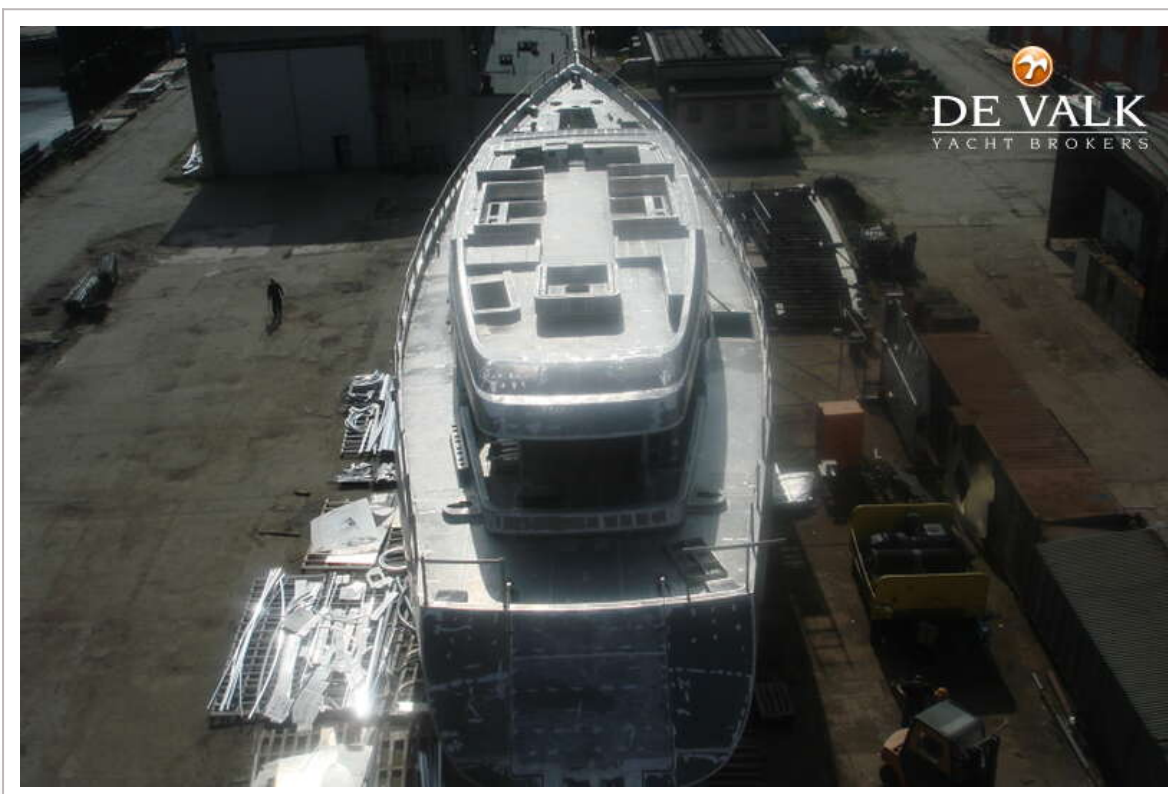

DE VALK
YACHT BROKERS

ONE OFF 45 MOTOR SAILER BARRACUDA DESIGN

DE VALK
YACHT BROKERS

ONE OFF 45 MOTOR SAILER BARRACUDA DESIGN

VAN DE MAKELAAR

Dit 45 meter lange aluminium vaartuig is gebouwd door Alu Shipyard, een scheepswerf die gespecialiseerd is in aluminiumconstructies. De bouw is in 2008 gestart in een moderne, daarvoor ingerichte productiefaciliteit en werd uitgevoerd onder toezicht van RINA, wat hoge kwaliteitsnormen garandeert. De aluminium constructie biedt een sterk en lichtgewicht platform, geschikt voor afbouw tot een luxe jacht of expeditieschip. Schip wordt binnenkort geveild in een no-reserve veiling, link <https://bit.ly/Casco45mtr>

ONE OFF 45 MOTOR SAILER BARRACUDA DESIGN

ALGEMEEN

Model	ONE OFF 45 MOTOR SAILER BARRACUDA DESIGN
Type	motorzeiler
Lengte (m)	45,06
Lengte waterlijn (m)	38,87
Breedte (m)	9,40
Diepgang (m)	6,65
Diepgang min (m)	3,60
Bouwjaar	2008
Gebouwd door	Alu International Sp
Land	Polen
Ontwerper	Studio Scanu
Romp materiaal	aluminium

MOTOR(EN)

Merk	Not yet built in
-------------	------------------

ONE OFF 45 MOTOR SAILER BARRACUDA DESIGN

ONE OFF 45 MOTOR SAILER BARRACUDA DESIGN

ONE OFF 45 MOTOR SAILER BARRACUDA DESIGN

ONE OFF 45 MOTOR SAILER BARRACUDA DESIGN

ONE OFF 45 MOTOR SAILER BARRACUDA DESIGN

ONE OFF 45 MOTOR SAILER BARRACUDA DESIGN

ONE OFF 45 MOTOR SAILER BARRACUDA DESIGN

ONE OFF 45 MOTOR SAILER BARRACUDA DESIGN

ONE OFF 45 MOTOR SAILER BARRACUDA DESIGN