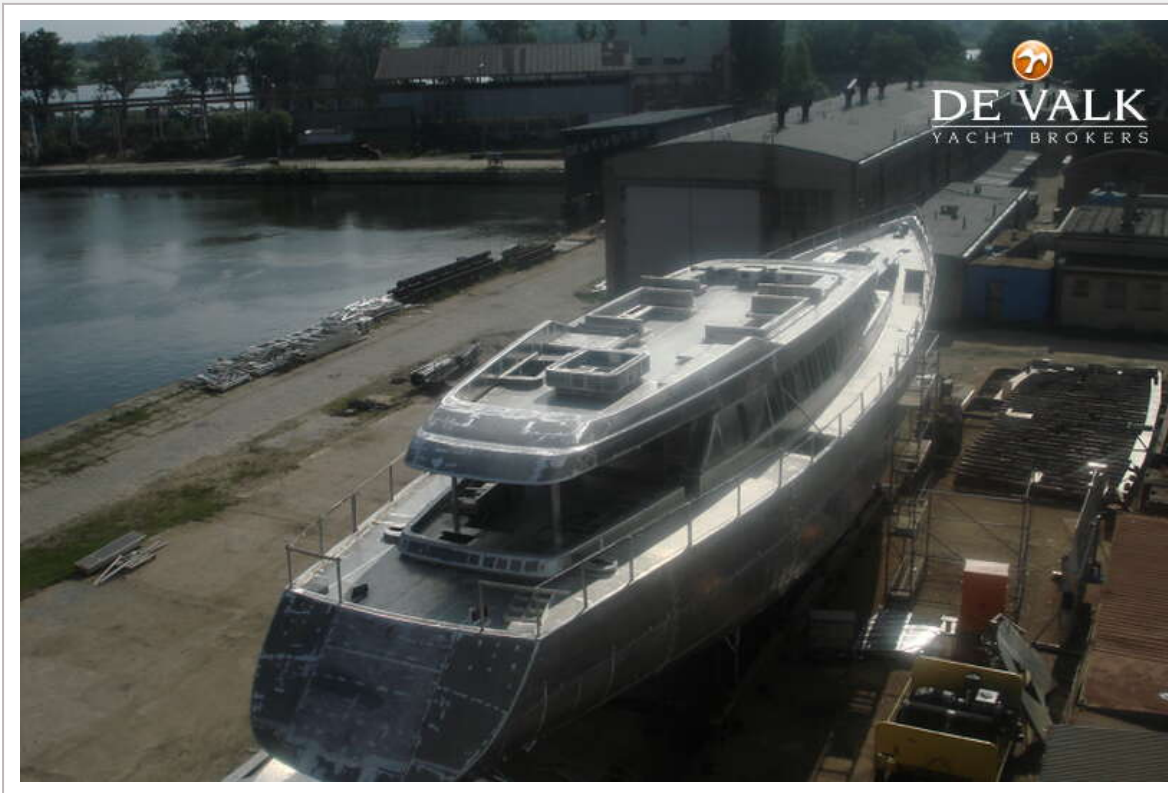

DE VALK
YACHT BROKERS

ONE OFF 45 MOTOR SAILER BARRACUDA DESIGN

DE VALK
YACHT BROKERS

ONE OFF 45 MOTOR SAILER BARRACUDA DESIGN

VAN DE MAKELAAR

Dit 45 meter lange aluminium vaartuig is gebouwd door Alu Shipyard, een scheepswerf die gespecialiseerd is in aluminiumconstructies. De bouw is in 2008 gestart in een moderne, daarvoor ingerichte productiefaciliteit en werd uitgevoerd onder toezicht van RINA, wat hoge kwaliteitsnormen garandeert. De aluminium constructie biedt een sterk en lichtgewicht platform, geschikt voor afbouw tot een luxe jacht of expeditieschip. Schip wordt binnenkort geveild in een no-reserve veiling, link <https://bit.ly/Casco45mtr>

ONE OFF 45 MOTOR SAILER BARRACUDA DESIGN

ALGEMEEN

Model	ONE OFF 45 MOTOR SAILER BARRACUDA DESIGN
Type	motorzeiler
Lengte (m)	45,06
Lengte waterlijn (m)	38,87
Breedte (m)	9,40
Diepgang (m)	6,65
Diepgang min (m)	3,60
Bouwjaar	2008
Gebouwd door	Alu International Sp
Land	Polen
Ontwerper	Studio Scanu
Romp materiaal	aluminium

MOTOR(EN)

Merk	Not yet built in
-------------	------------------

ONE OFF 45 MOTOR SAILER BARRACUDA DESIGN

ONE OFF 45 MOTOR SAILER BARRACUDA DESIGN

ONE OFF 45 MOTOR SAILER BARRACUDA DESIGN

ONE OFF 45 MOTOR SAILER BARRACUDA DESIGN

ONE OFF 45 MOTOR SAILER BARRACUDA DESIGN

ONE OFF 45 MOTOR SAILER BARRACUDA DESIGN

ONE OFF 45 MOTOR SAILER BARRACUDA DESIGN

ONE OFF 45 MOTOR SAILER BARRACUDA DESIGN

ONE OFF 45 MOTOR SAILER BARRACUDA DESIGN