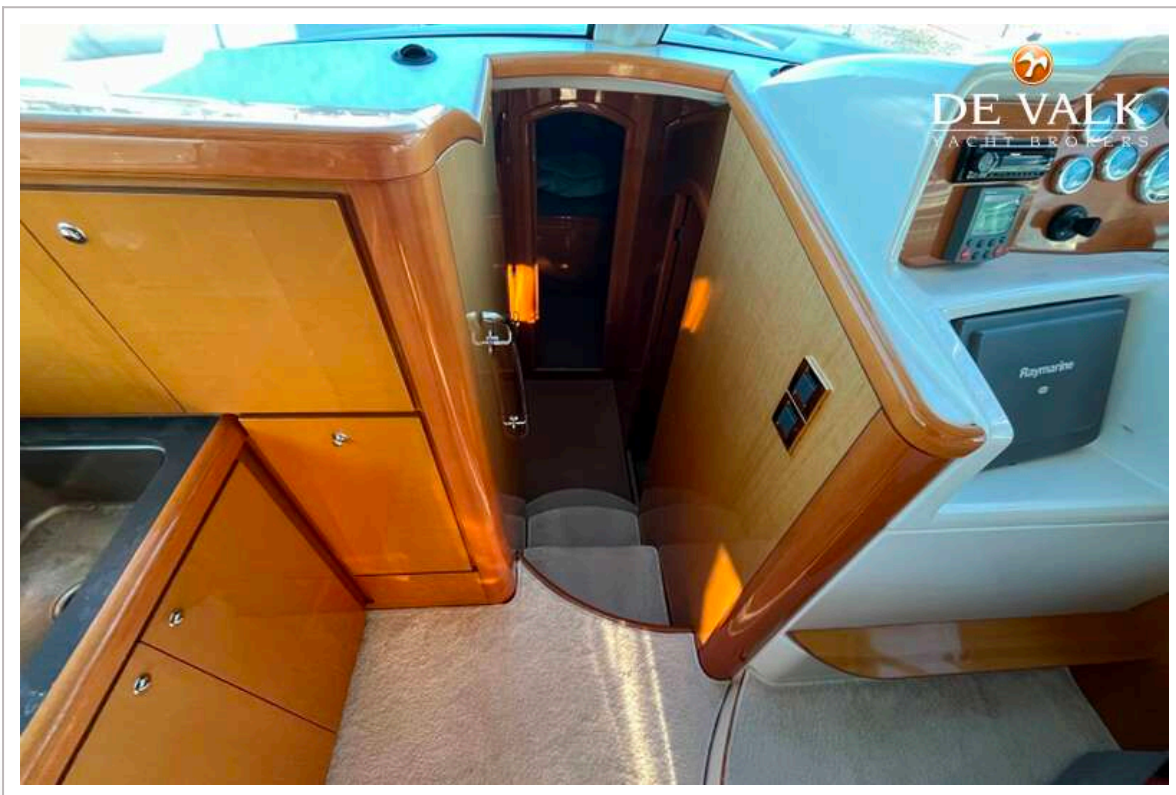

BENETEAU ANTARES 13.80