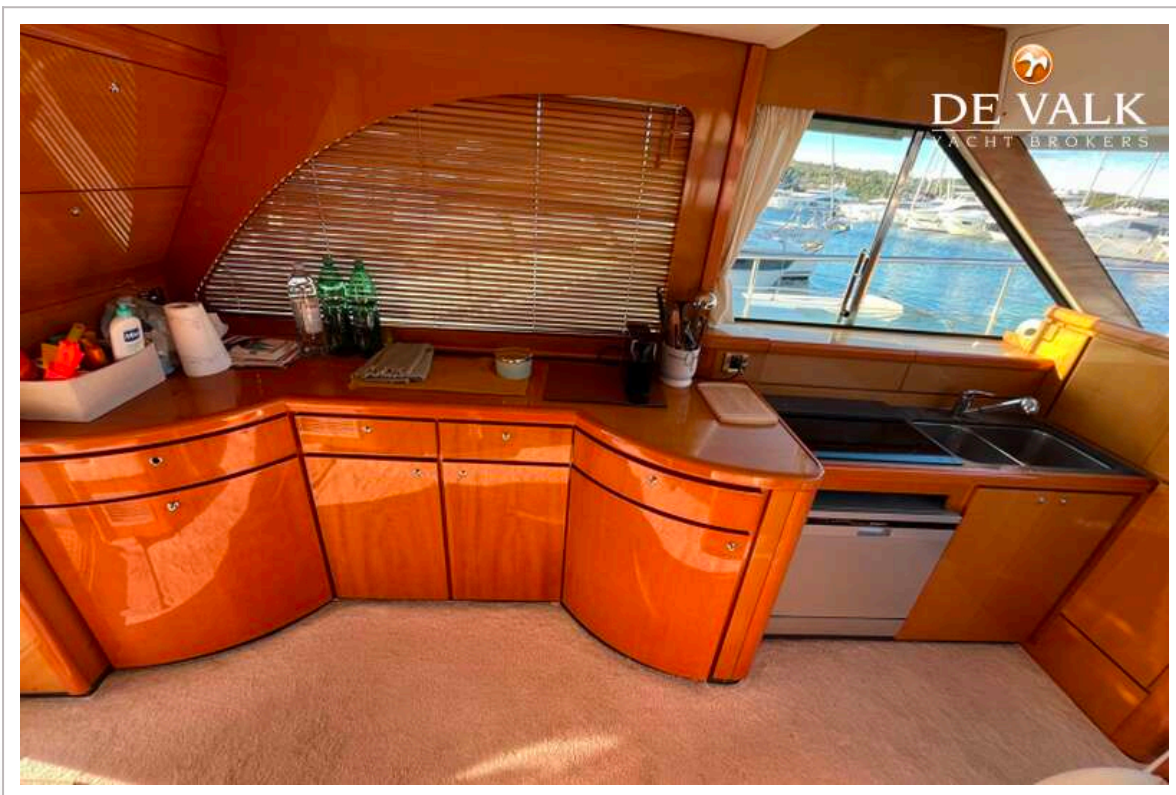

BENETEAU ANTARES 13.80