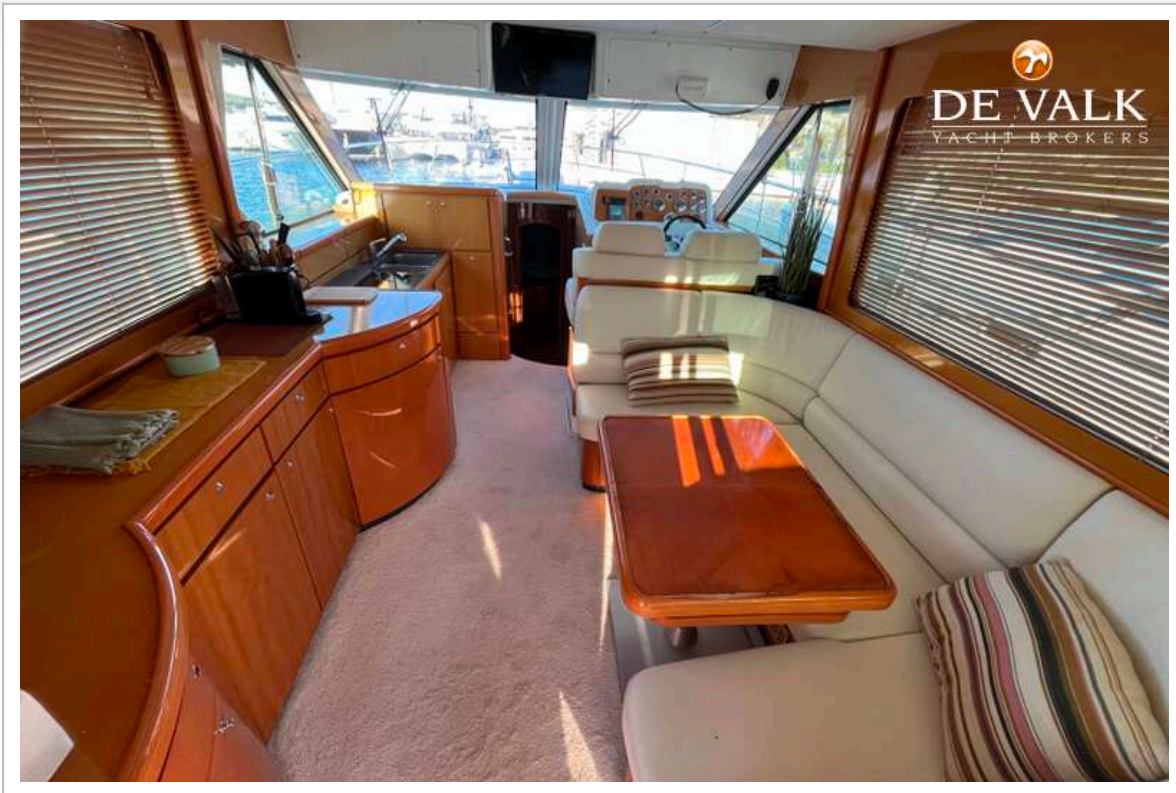

BENETEAU ANTARES 13.80