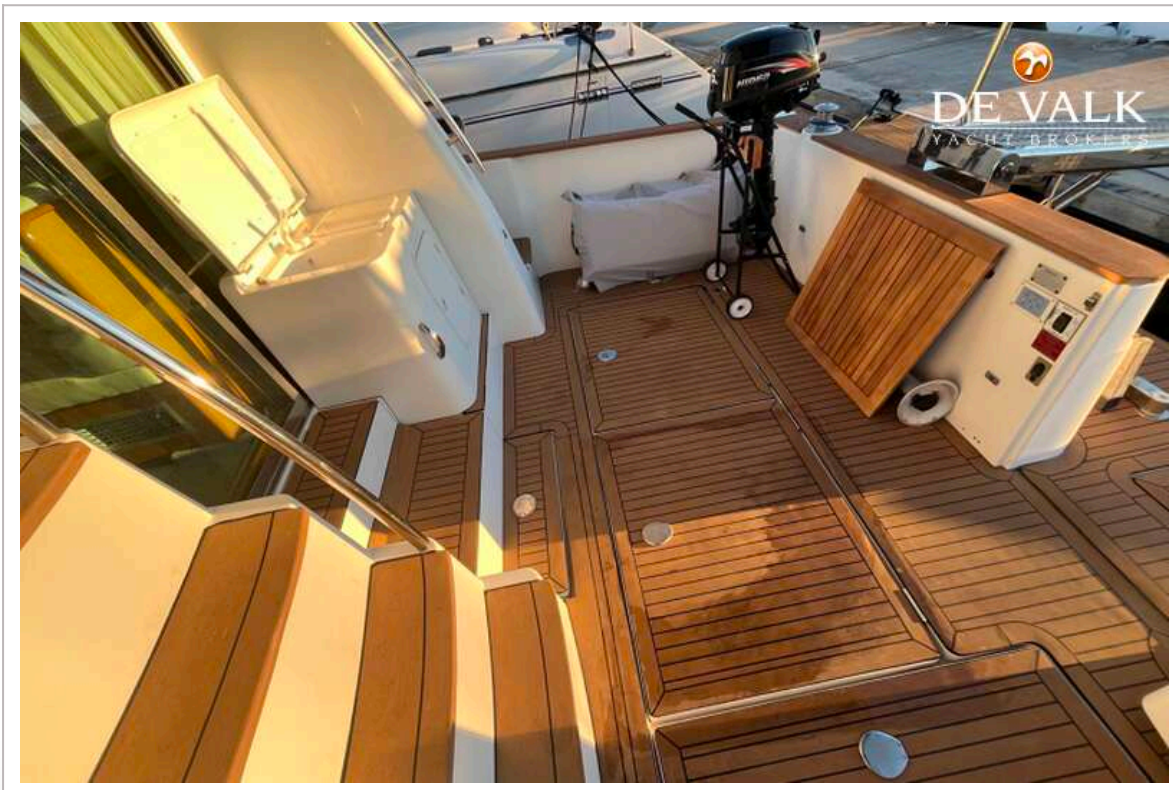

BENETEAU ANTARES 13.80