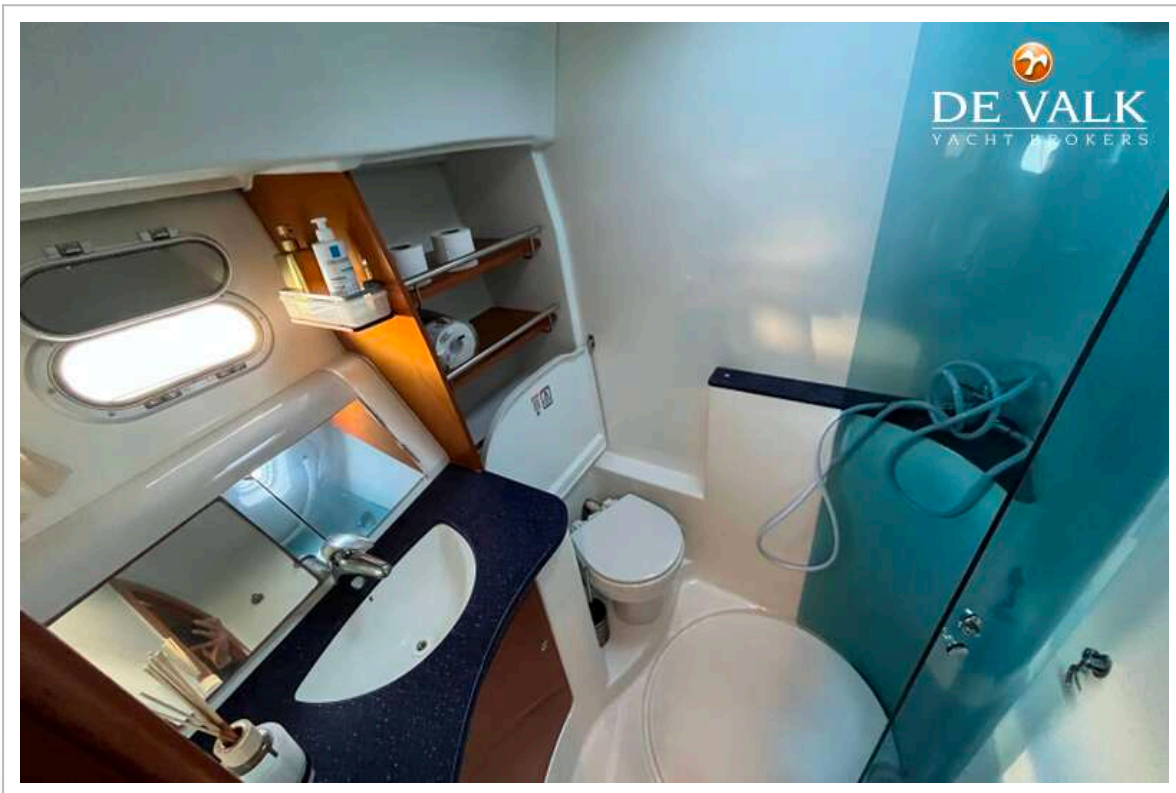

BENETEAU ANTARES 13.80