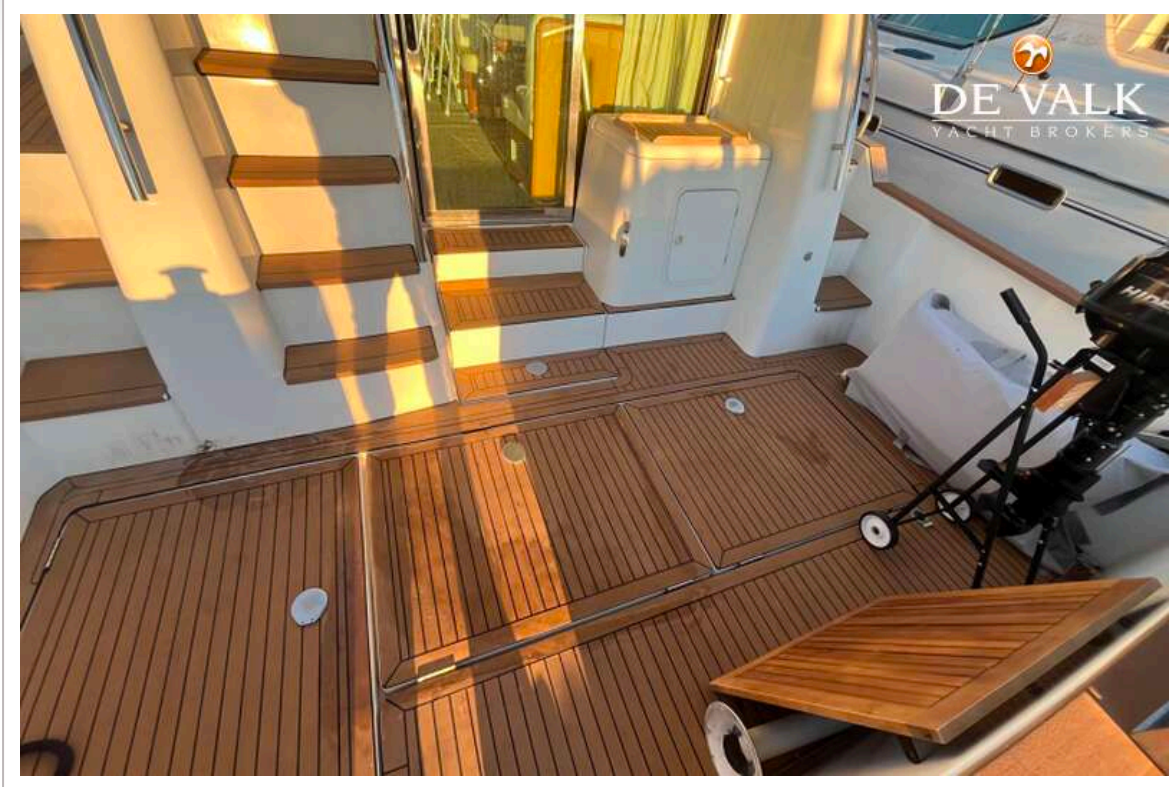

BENETEAU ANTARES 13.80