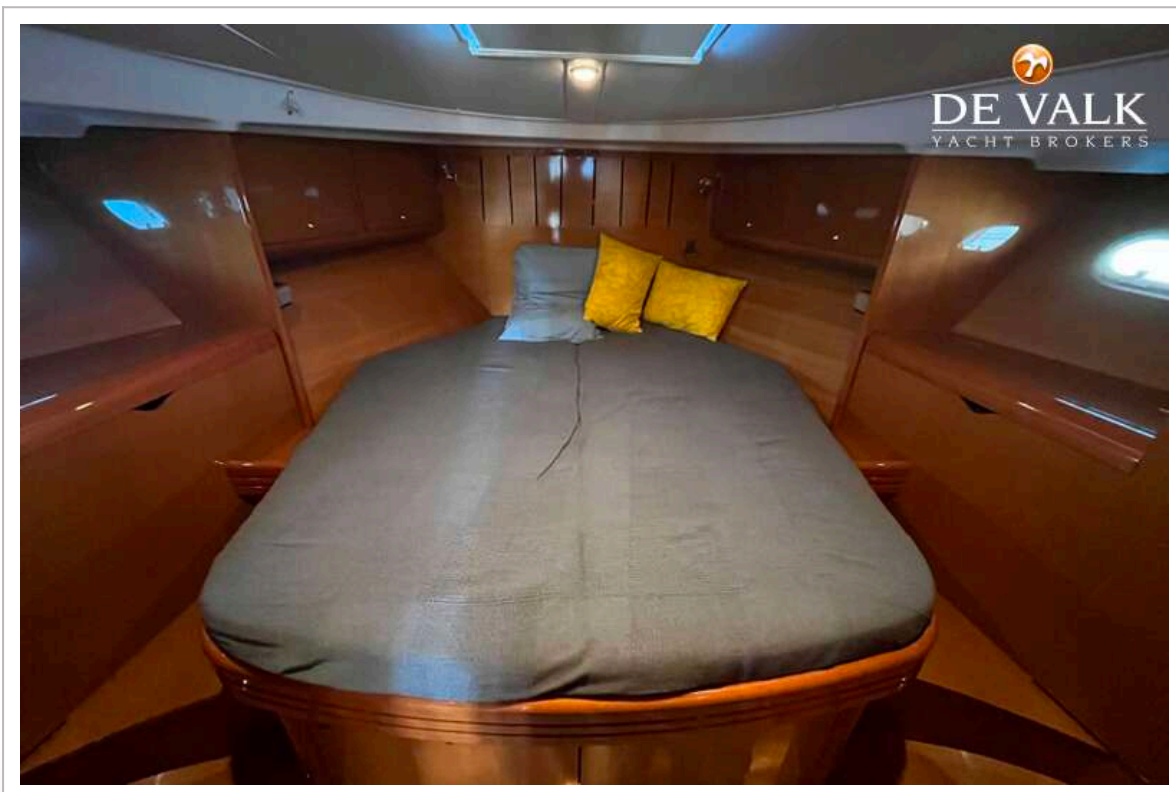

BENETEAU ANTARES 13.80