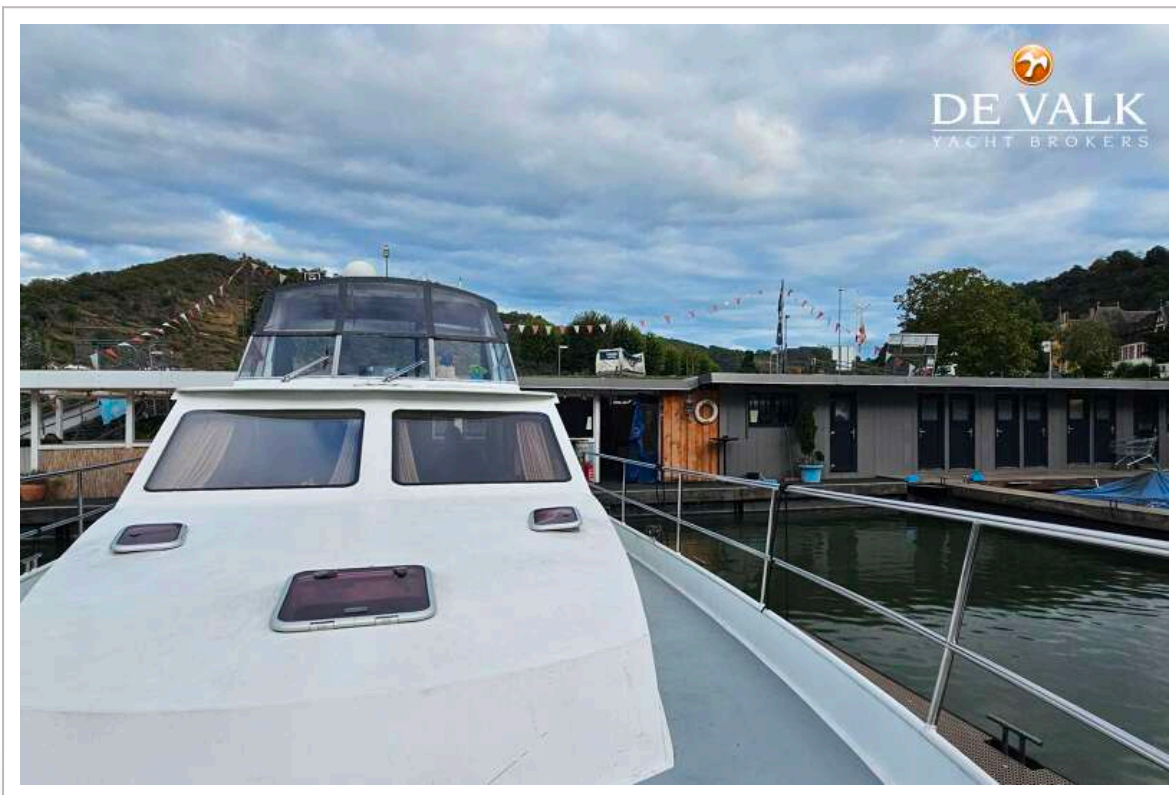

PASSION YACHT 1400 AK