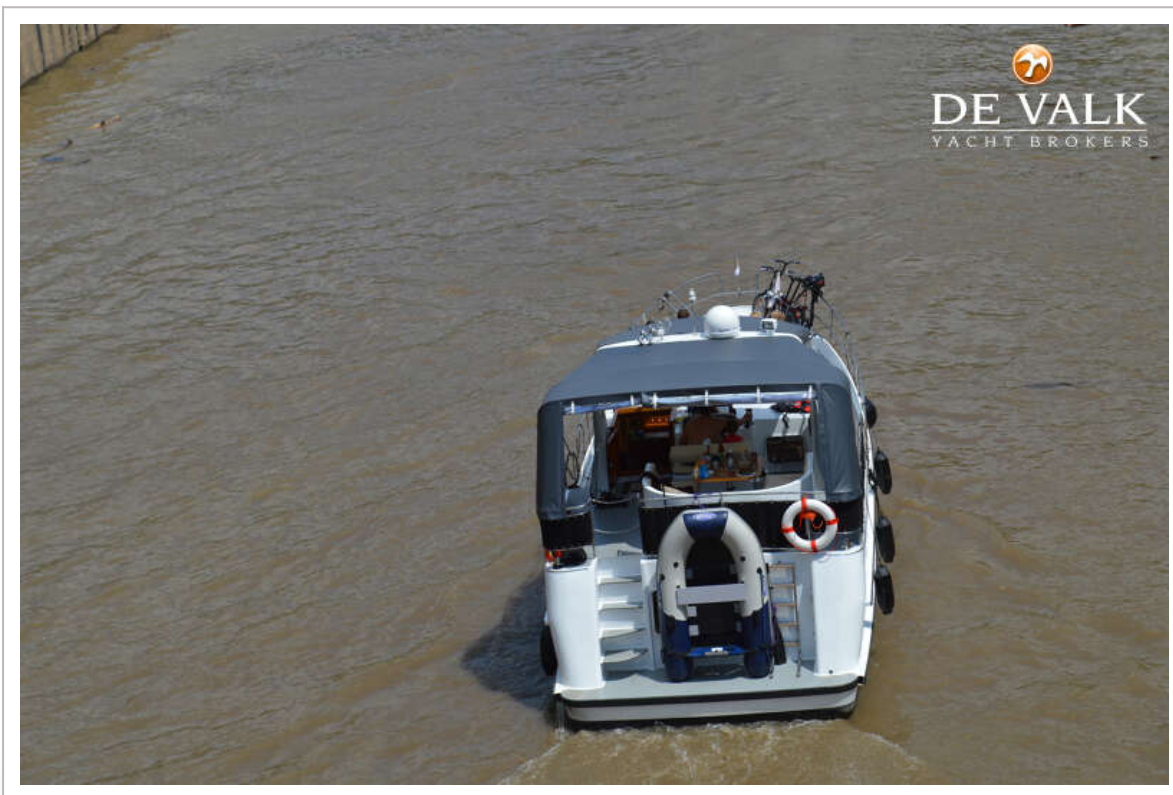

PASSION YACHT 1400 AK