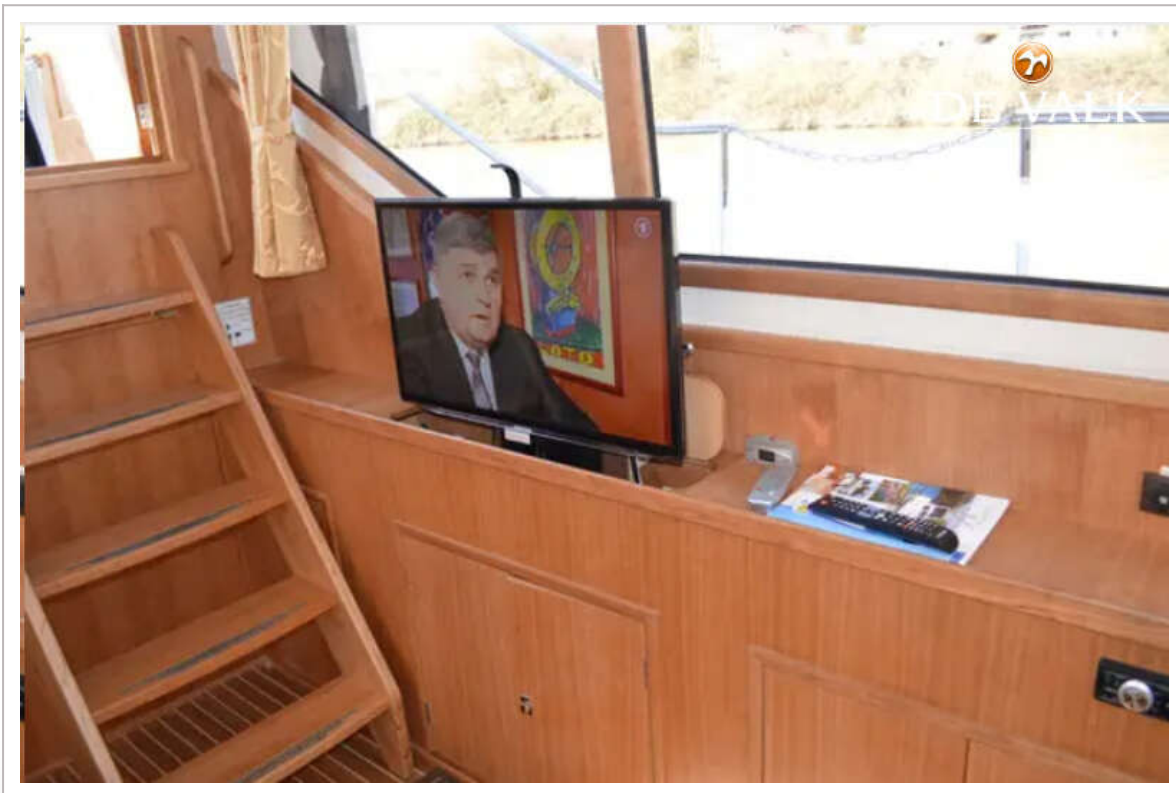

PASSION YACHT 1400 AK