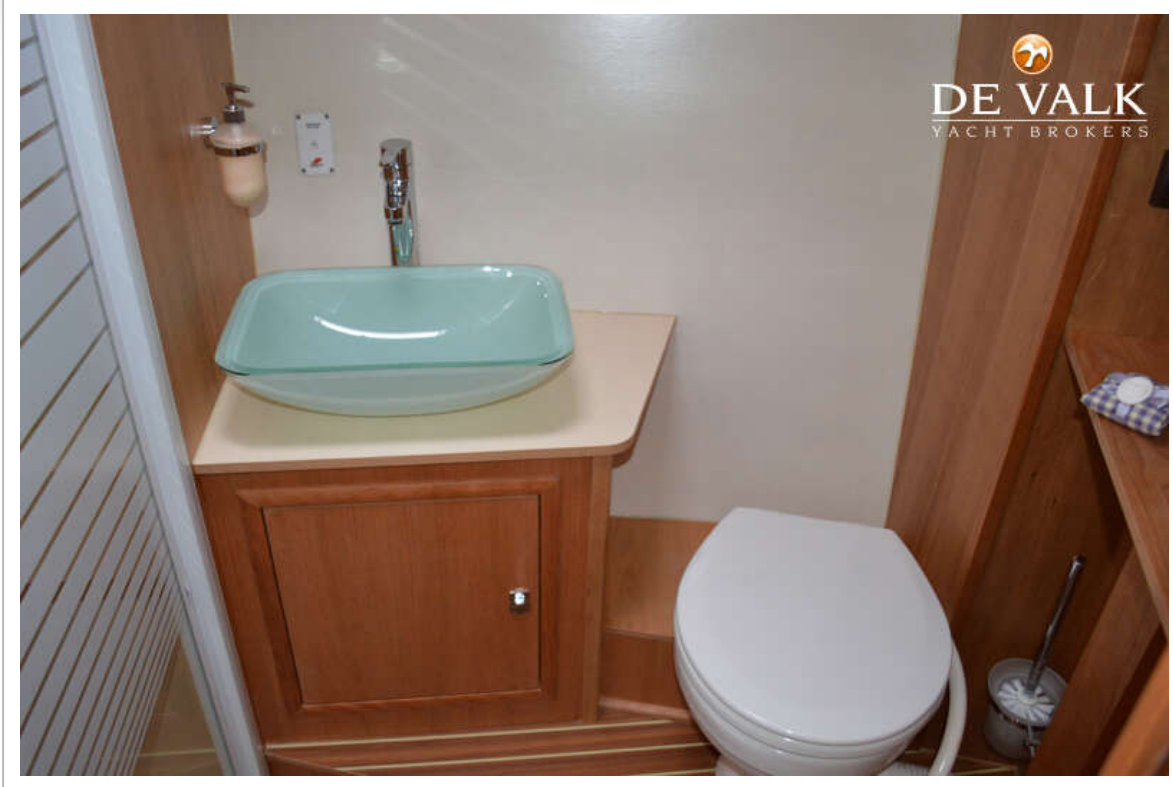

PASSION YACHT 1 400 AK