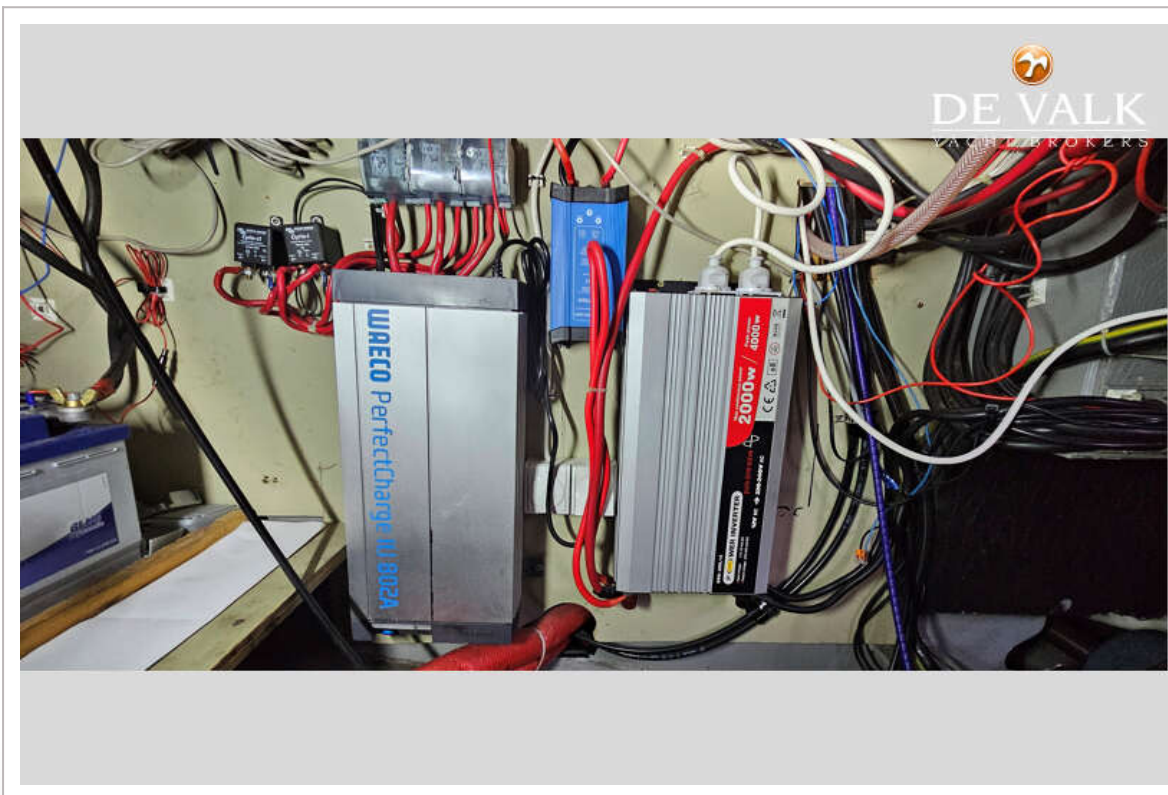

PASSION YACHT 1400 AK