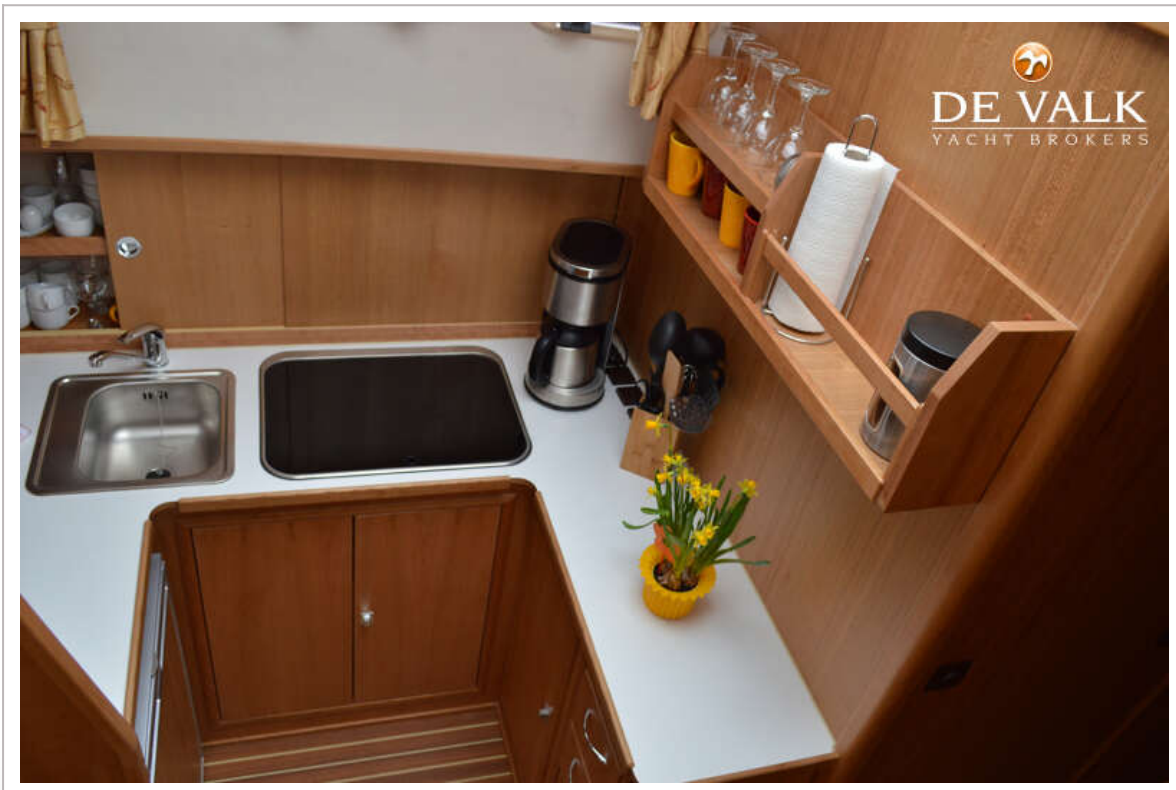

PASSION YACHT 1400 AK