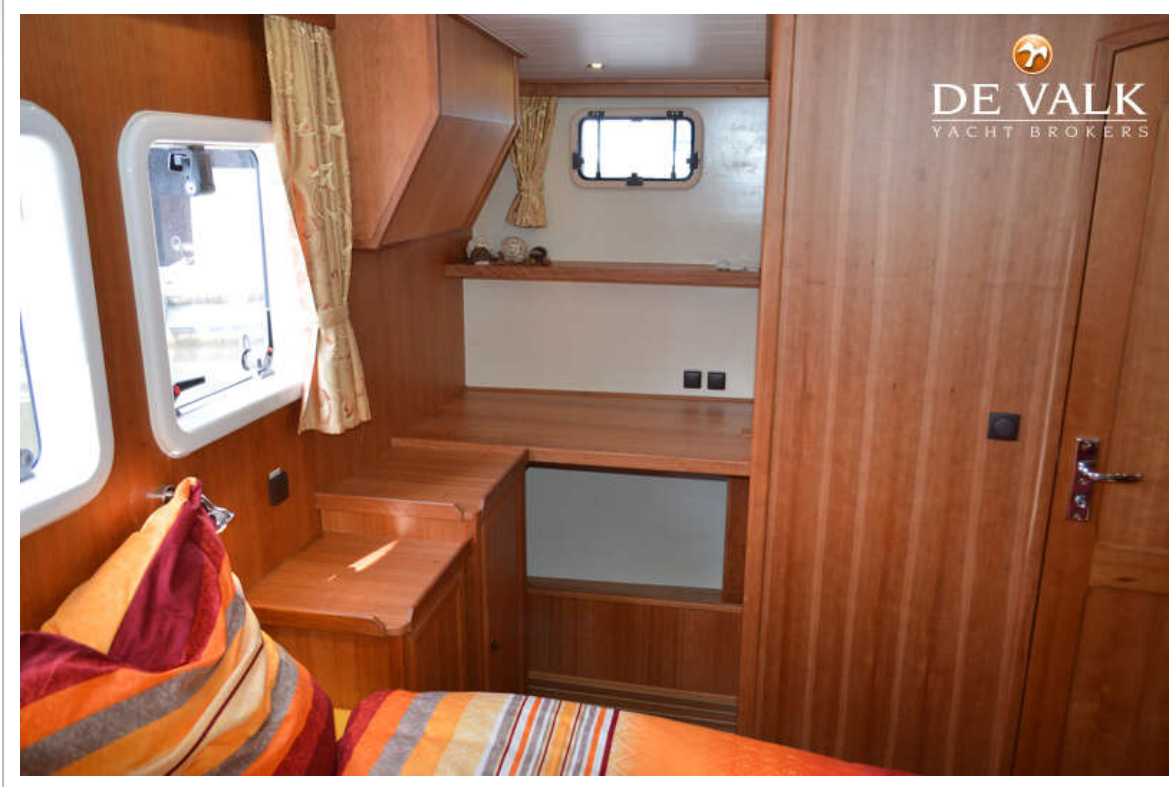

PASSION YACHT 1400 AK