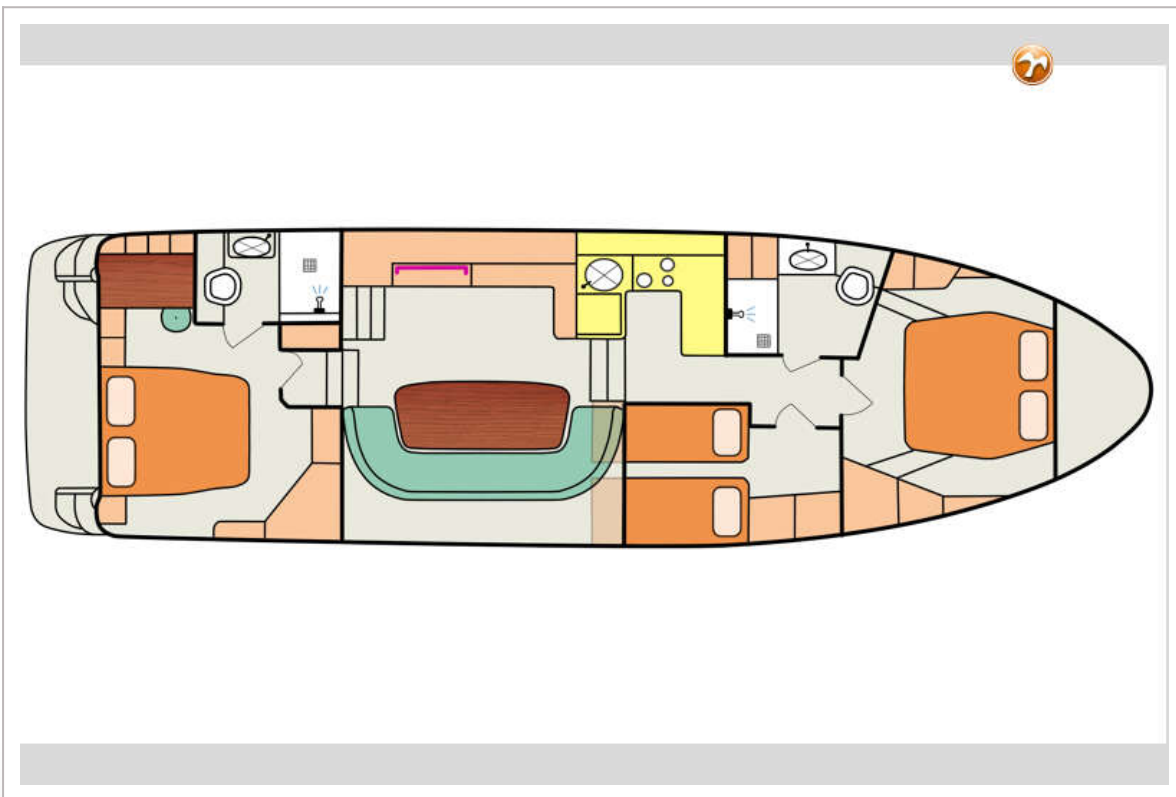

Stuurwiel	hydraulisch
Extra info verfsysteem	ja

ACCOMMODATIE

Hutten	3
Slaapplaatsen	6
Interieur	esdoorn
Achterdek	ja
Salon	ja
Stahoogte salon (m)	2,00
Verwarming	diesel hete lucht Outlets in all cabins
Achterkajuit	ja
Dinette om te bouwen	ja
Openslaande deur naar kuip	ja
Keuken	ja
Aanrechtblad	kunststof
Spoelbak	roestvast staal
Kooktoestel	gas
Koelkast	130 l. in Pantry , 30 l. auf Plicht
Warmwatersysteem	220V + motor
Waterdruksysteem	elektrisch
Eigenaarshut	tweepersoonsbed
Lengte bed (m)	200m. x 1,60m.
Kledingkast	hangend/lades/legplanken Large/groß
Badkamer	en suite
Toilet	en suite
Toilet Systeem	elektrisch
Wasbak	in de badkamer
Douche	en suite
Gastenhut 1	tweepersoonsbed
Lengte bed (m)	2,00m. x 1,80/1,60m.

Kledingkast	hangend/lades/legplanken
Badkamer	gedeeld
Toilet	apart
Toilet systeem	elektrisch
Wasbak	in de badkamer
Douche	gedeeld
Extra info	2 patrijspoorten
Gastenhut 2	twee enkele bedden Converts to a double
Lengte bed (m)	2,00m x 0,70m. (1,60m. as double)
Kleerkast	ja
Extra info	2 patrijspoorten, 1 dekluik

NAVIGATIE

Dieptemeter/log	ja
Marifoon	Lowrance
Roerstand aanwijzer	ja
Plotter/GPS	ja
Navigatieverlichting	ja

UITRUSTING

Vaste ramen	ja
Kuipent	ja
Kuipkussens	ja
Kuiptafel	ja
Kuipstoelen	ja
Zwemplatform	ja
Zwemtrap	roestvast staal & side ladder
Deur in spiegel	ja
Dekdouche	ja
Anker	Delta
Ankerketting	30m.
Ankerlier	handbediend
Zeereling	roestvast staal

PASSION YACHT 1400 AK

PASSION YACHT 1400 AK

PASSION YACHT 1400 AK

PASSION YACHT 1400 AK

PASSION YACHT 1400 AK

PASSION YACHT 1400 AK

PASSION YACHT 1 400 AK

PASSION YACHT 1400 AK