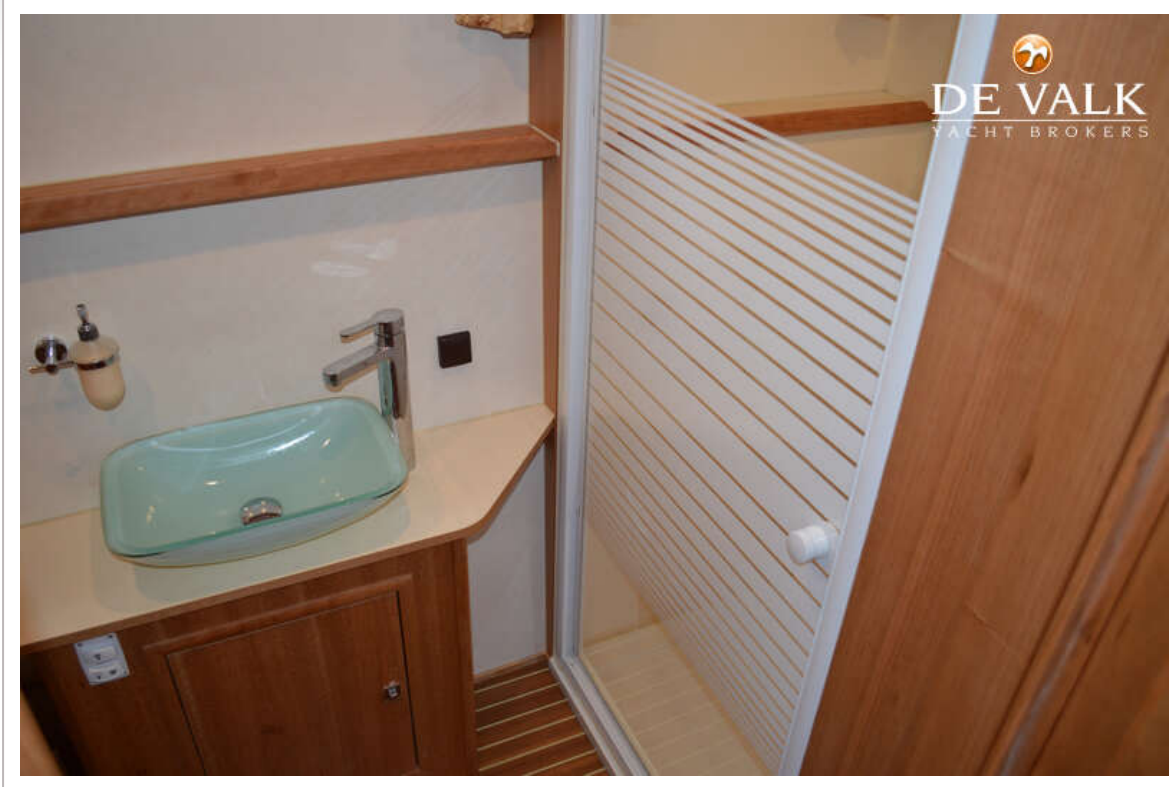

PASSION YACHT 1400 AK