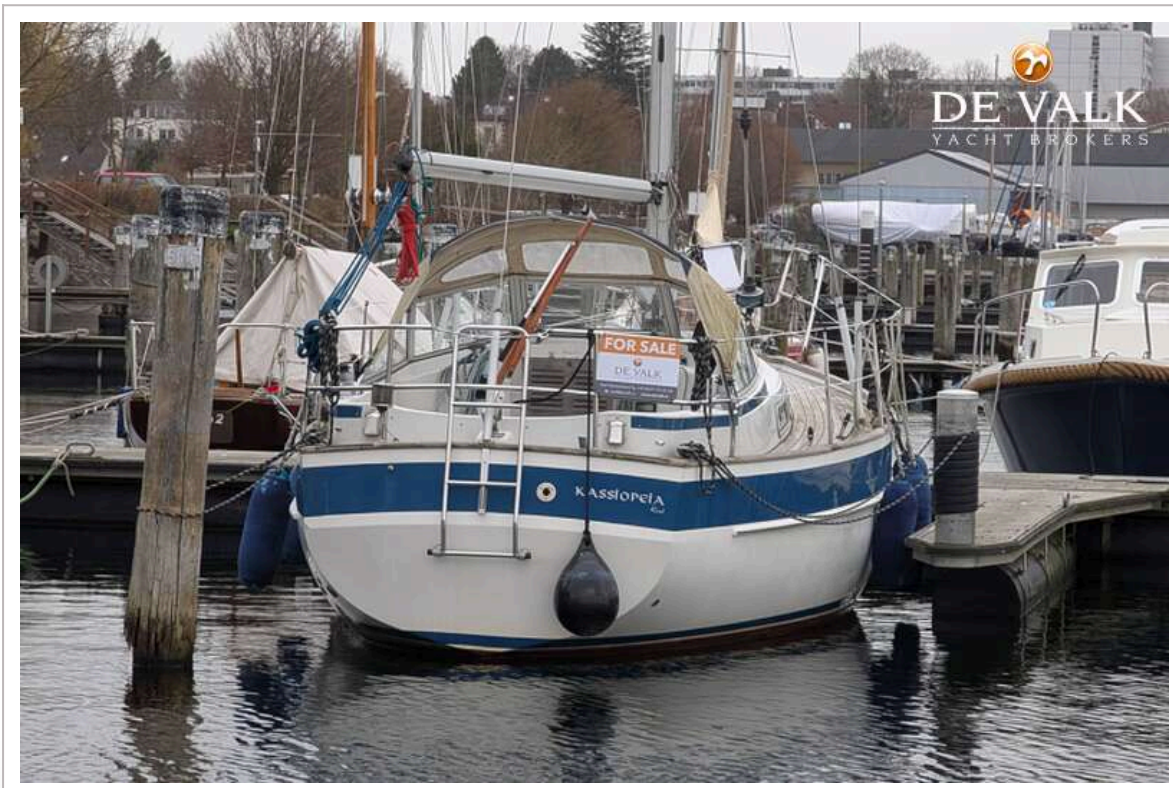

DE VALK
YACHT BROKERS

HALLBERG RASSY 312 MKII

DE VALK
YACHT BROKERS

VAN DE MAKELAAR

Hartmut Ross

SPECIFICATIES

Afmetingen	9.40 x 3.10 x 14,00 / 1.62 (m)	Bouwer	Hallberg Rassy
Bouwjaar	1988	Hutten	1
Materiaal	Polyester	Slaapplaatsen	6
Motor(en)	1 x Volvo Penta 2003 / MD11 diesel	Pk/Kw	25.00 (pk), 18.40 (kw)
Vraagprijs	€ 49.500 (BTW Vrijgesteld)	Ligplaats	contact Kiel

HALLBERG RASSY 312 MKII

ALGEMEEN

Model	HALLBERG RASSY 312 MKII
Type	zeiljacht
Lengte (m)	9,40
Lengte waterlijn (m)	7,70
Breedte (m)	3,10
Diepgang (m)	1,62
Diepgang min (m)	14,00
Stahoogte (m)	1,85
Bouwjaar	1988
Te waterlating	1988
Gebouwd door	Hallberg Rassy
Land	Zweden
Ontwerper	Christoph Rassy / Olle Enderlein
Waterverplaatsing (t)	4,9
Romp materiaal	polyester
Romp kleur	wit
Rompvorm	ja
Kiel type	doorlopende kiel
Materiaal opbouw	polyester
Stootlijst	roestvast staal
Dek materiaal	polyester
Afwerking dek	teak New 2019
Afwerking opbouw	verf
Afwerking kuip	teak
Antifouling (jaar)	2025
Dorades	2
Raamlijsten	aluminium
Dekluik	Yes
Brandstoftank (liter)	polyester 110
Drinkwatertank (liter)	staal 120

TUIGAGE

Tuigage	sloep
Standaard want	draad
Merk mast	Seldén
Materiaal mast	aluminium
Zalingen	1
Grootzeil	New 2018
Grootzeilhuik	Lazyback new 2019
Doorgelat grootzeil	ja
Genua rolreefsysteem	ja
Genua hoes	ja
Gennaker	New 2016
Reefinstallatie	smeerrepen
Giekneerhouder	mechanisch en talie
Primaire schootlieren	Lewmar 8
Genua schootlieren	Lewmar 40

Reeflier	ja
Spinnakerboom	ja

HALLBERG RASSY 312 MKII

HALLBERG RASSY 312 MKII

HALLBERG RASSY 312 MKII

HALLBERG RASSY 312 MKII

HALLBERG RASSY 312 MKII

HALLBERG RASSY 312 MKII

HALLBERG RASSY 312 MKII