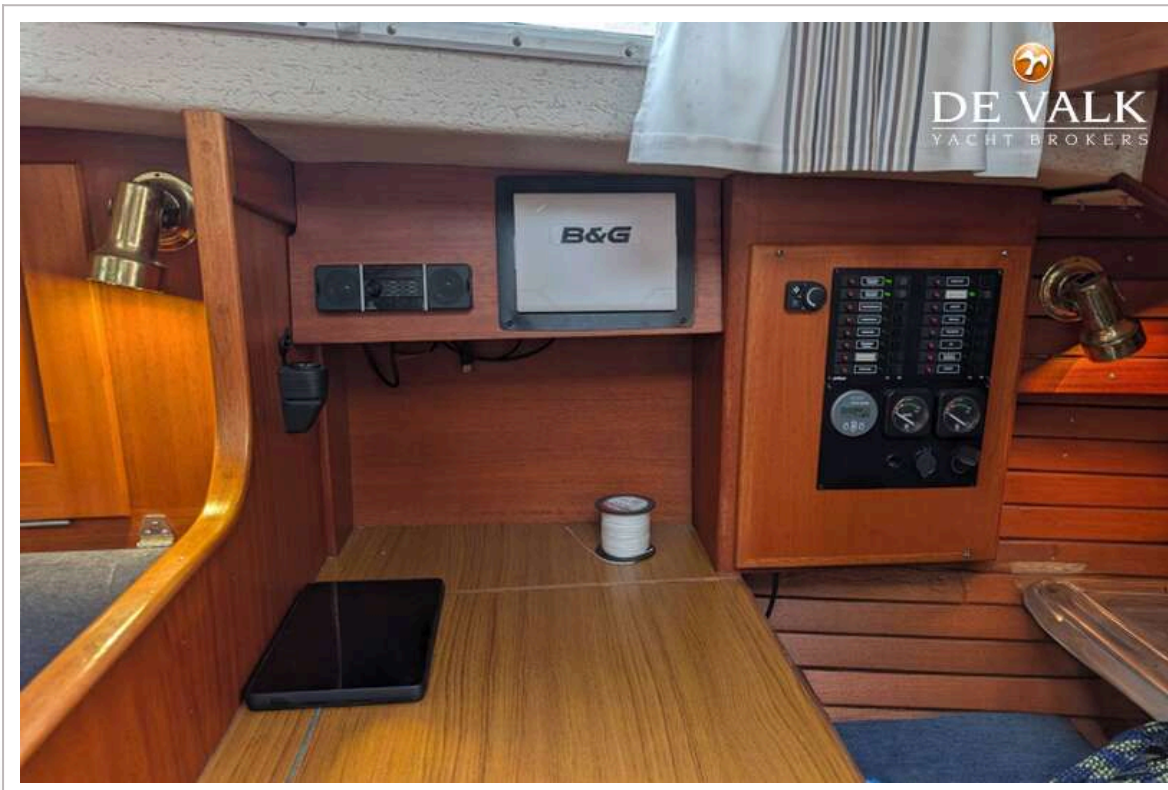

HALLBERG RASSY 312 MKII