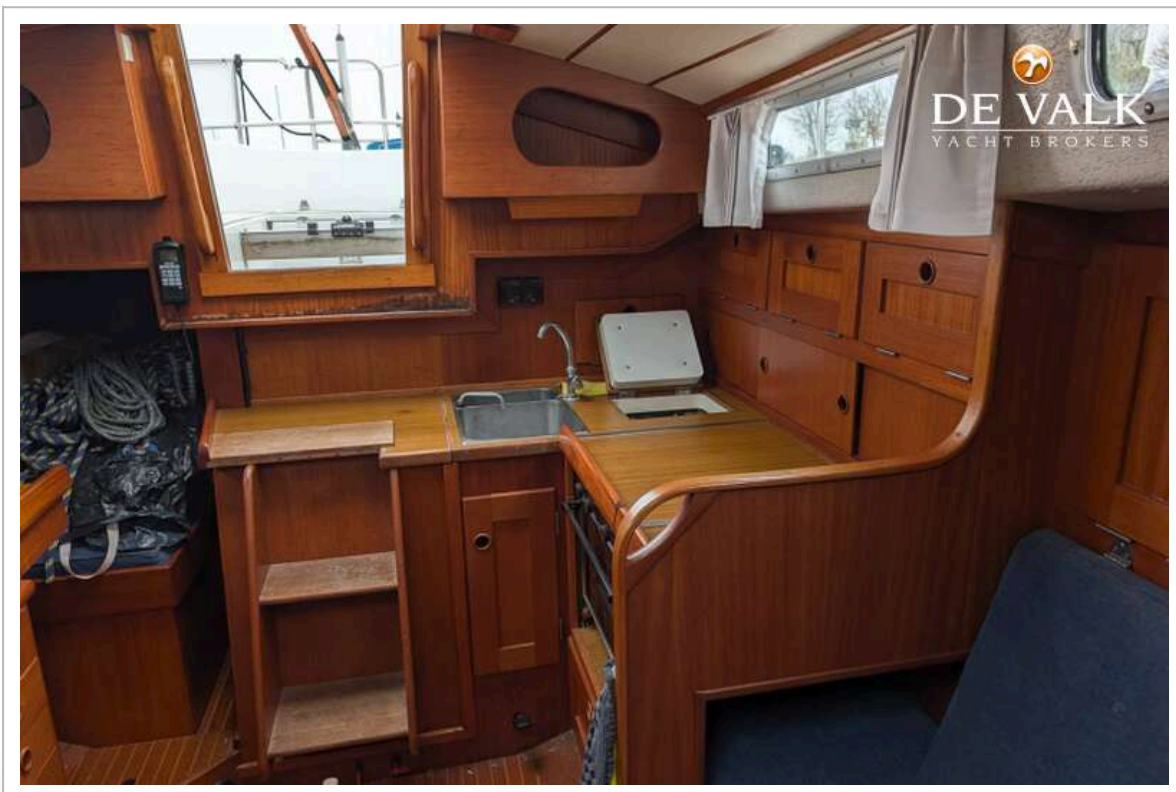

HALLBERG RASSY 312 MKII