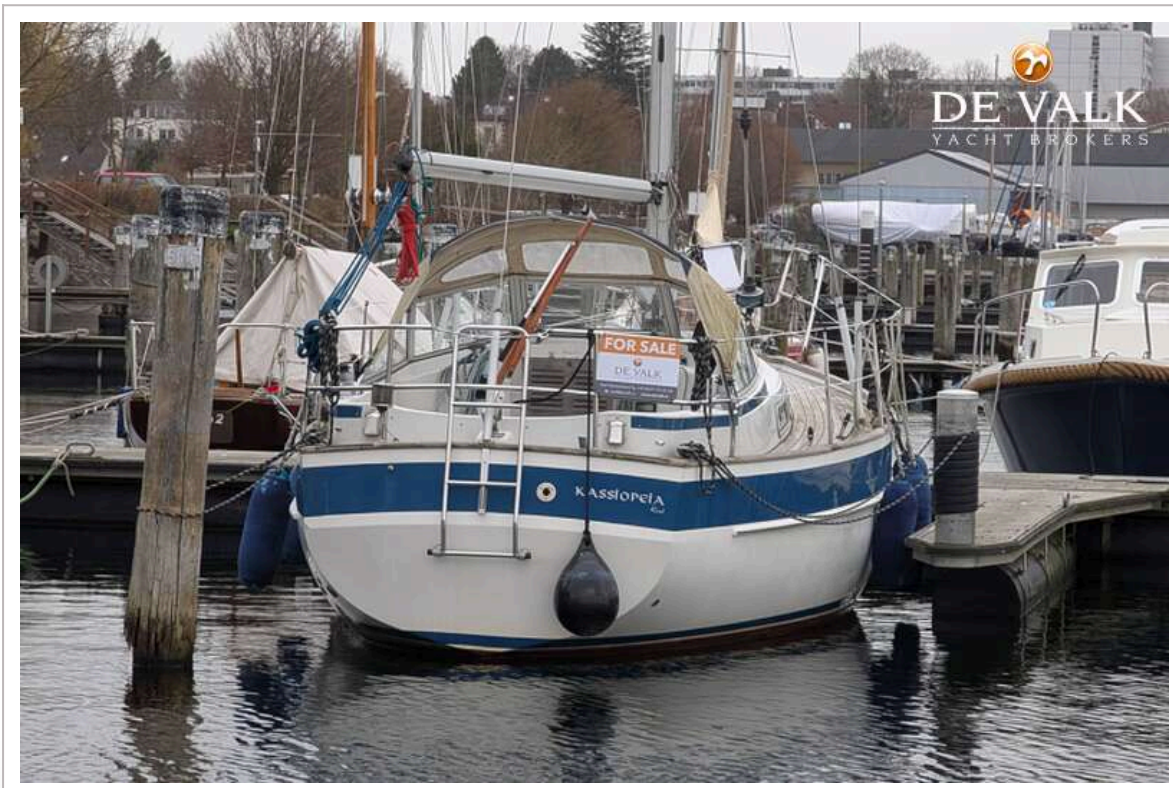

DE VALK
YACHT BROKERS

HALLBERG RASSY 312 MKII

DE VALK
YACHT BROKERS

VAN DE MAKELAAR

Hartmut Ross

SPECIFICATIES

Afmetingen	9.40 x 3.10 x 14,00 / 1.62 (m)	Bouwer	Hallberg Rassy
Bouwjaar	1988	Hutten	1
Materiaal	Polyester	Slaapplaatsen	6
Motor(en)	1 x Volvo Penta 2003 / MD11 diesel	Pk/Kw	25.00 (pk), 18.40 (kw)
Vraagprijs	€ 49.500 (BTW Betaald)	Ligplaats	contact Kiel

HALLBERG RASSY 312 MKII

ALGEMEEN

Model	HALLBERG RASSY 312 MKII
Type	zeiljacht
Lengte (m)	9,40
Lengte waterlijn (m)	7,70
Breedte (m)	3,10
Diepgang (m)	1,62
Diepgang min (m)	14,00
Stahoogte (m)	1,85
Bouwjaar	1988
Te waterlating	1988
Gebouwd door	Hallberg Rassy
Land	Zweden
Ontwerper	Christoph Rassy / Olle Enderlein
Waterverplaatsing (t)	4,9
Romp materiaal	polyester
Romp kleur	wit
Rompvorm	ja
Kiel type	doorlopende kiel
Materiaal opbouw	polyester
Stootlijst	roestvast staal
Dek materiaal	polyester
Afwerking dek	teak New 2019
Afwerking opbouw	verf
Afwerking kuip	teak
Antifouling (jaar)	2025
Dorades	2
Raamlijsten	aluminium
Dekluik	Yes
Brandstoftank (liter)	polyester 110
Drinkwatertank (liter)	staal 120

TUIGAGE

Tuigage	sloep
Staad want	draad
Merk mast	Seldén
Materiaal mast	aluminium
Zalingen	1
Grootzeil	New 2018
Grootzeilhuik	Lazyback new 2019
Doorgelat grootzeil	ja
Genua rolreefsysteem	ja
Genua hoes	ja
Gennaker	New 2016
Reefinstallatie	smeerrepen
Giekneerhouder	mechanisch en talie
Primaire schootlieren	Lewmar 8
Genua schootlieren	Lewmar 40

Reeflier	ja
Spinnakerboom	ja

HALLBERG RASSY 312 MKII

HALLBERG RASSY 312 MKII

HALLBERG RASSY 312 MKII

HALLBERG RASSY 312 MKII

HALLBERG RASSY 312 MKII

HALLBERG RASSY 312 MKII

HALLBERG RASSY 312 MKII