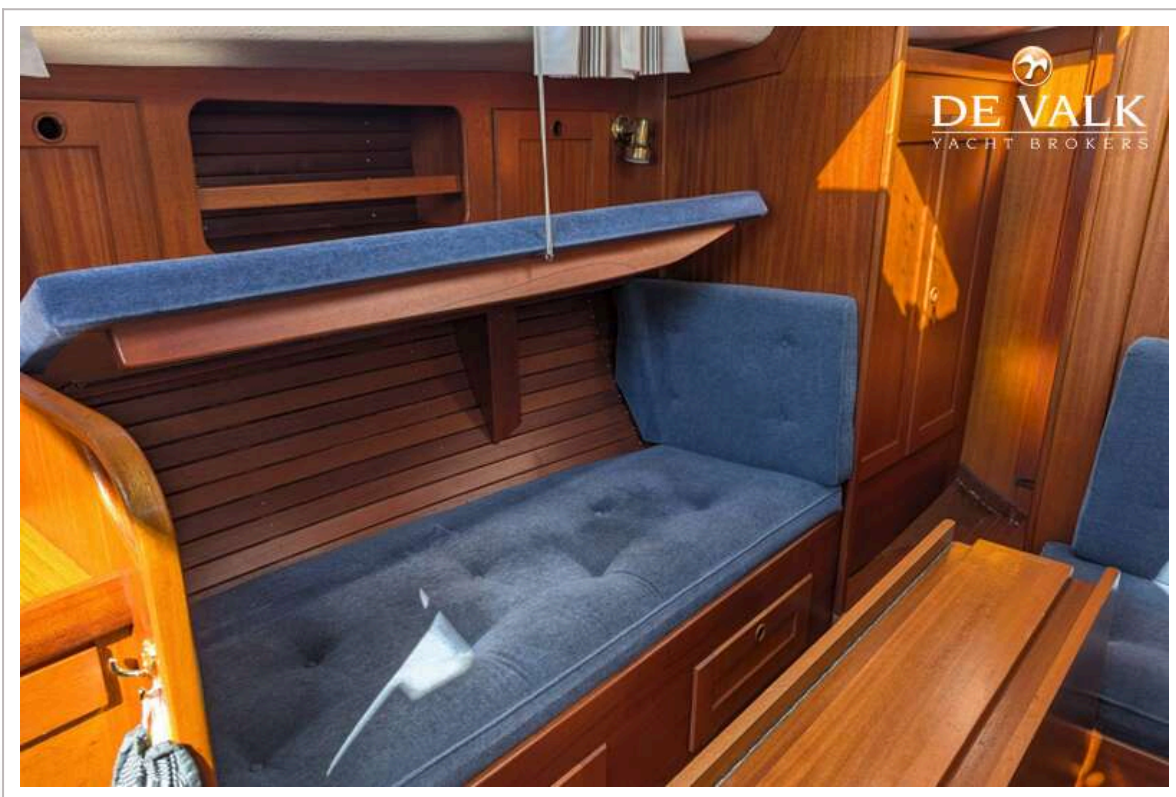

HALLBERG RASSY 312 MKII