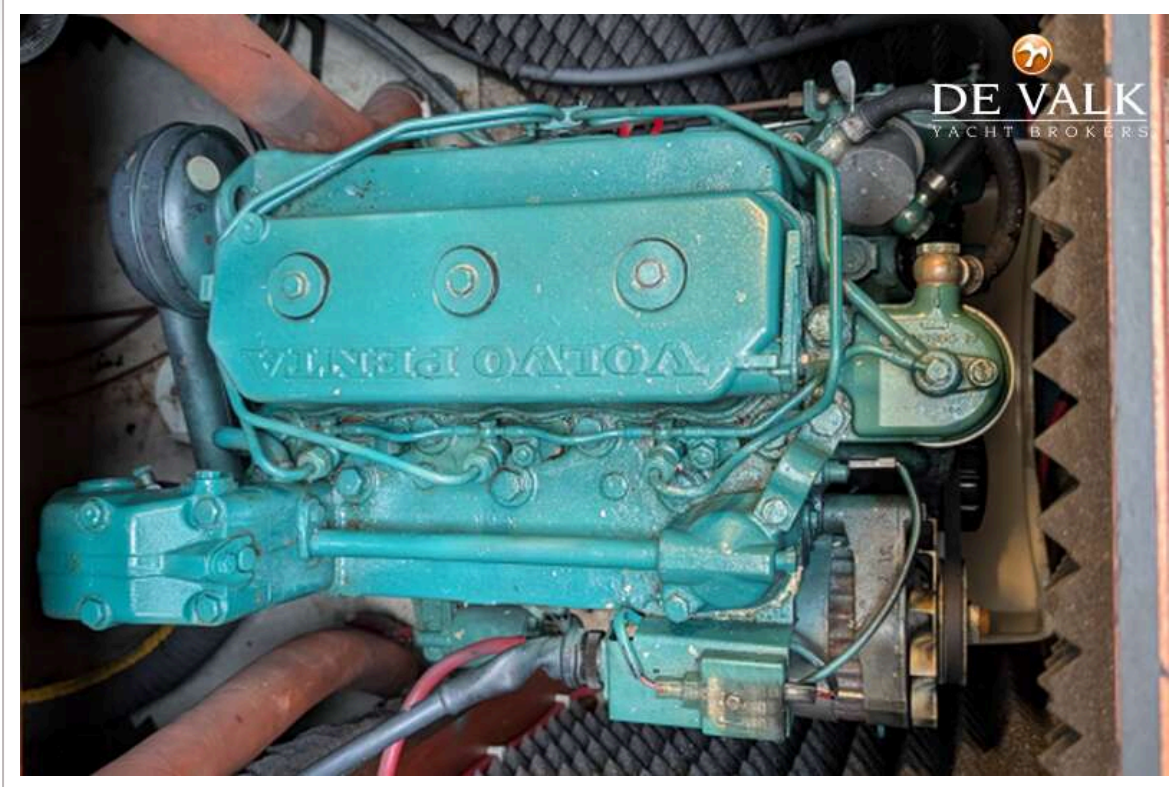

HALLBERG RASSY 312 MKII