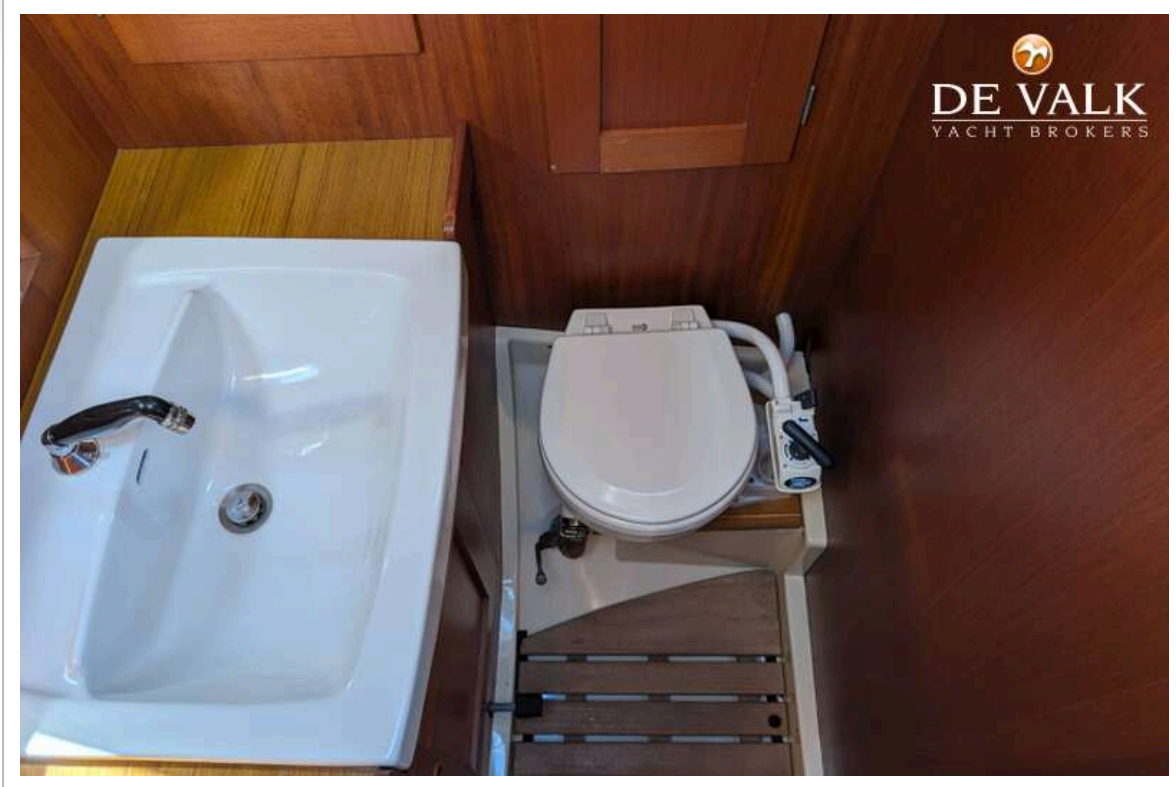

HALLBERG RASSY 312 MKII