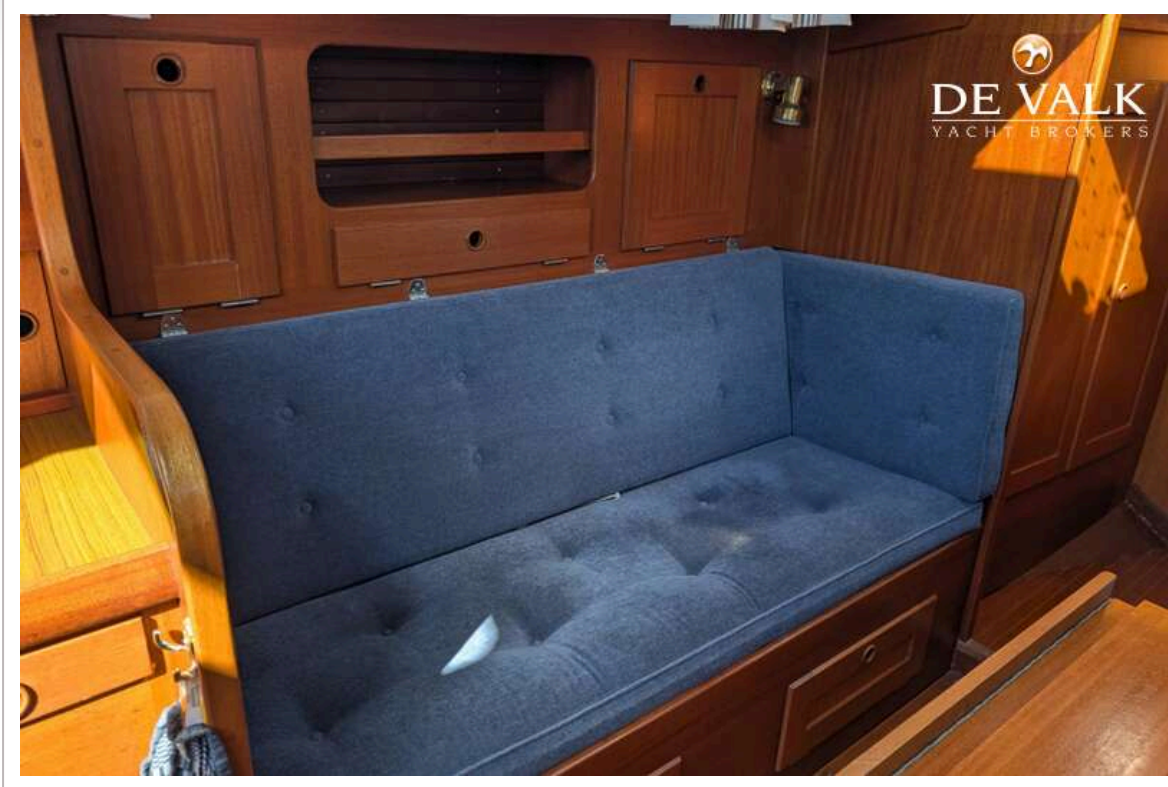

HALLBERG RASSY 312 MKII