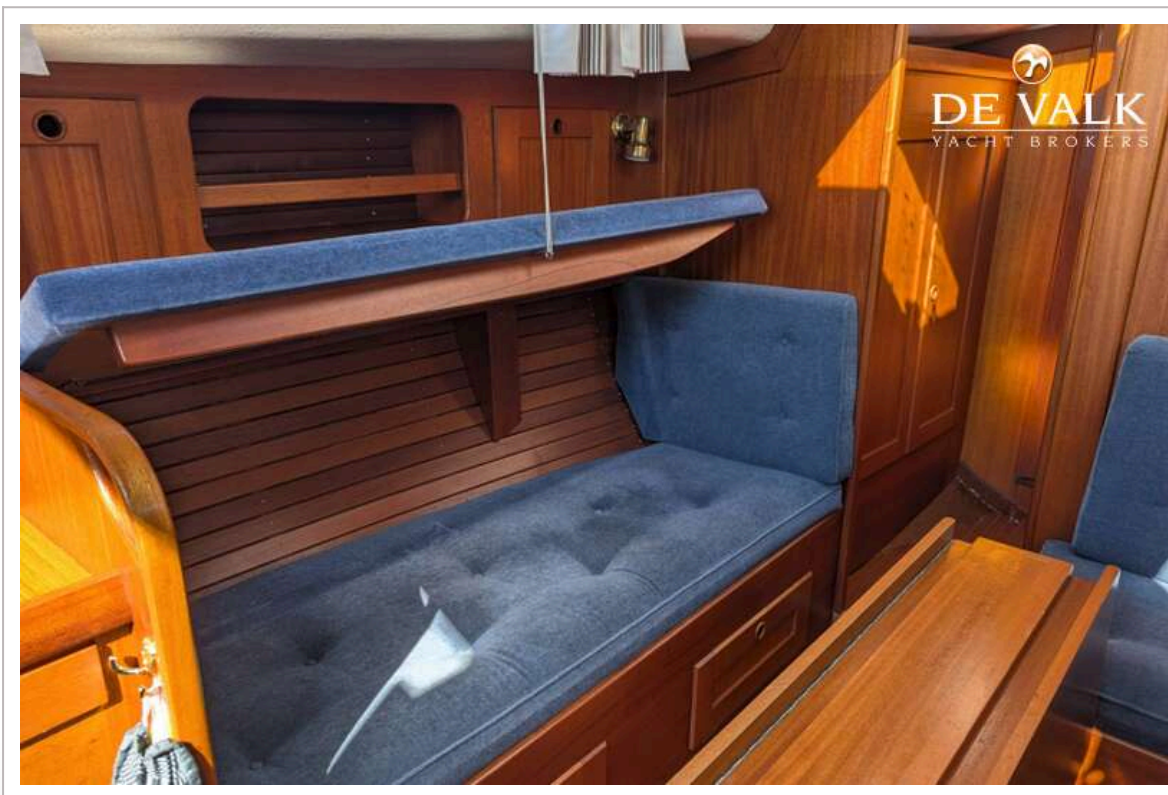

HALLBERG RASSY 312 MKII