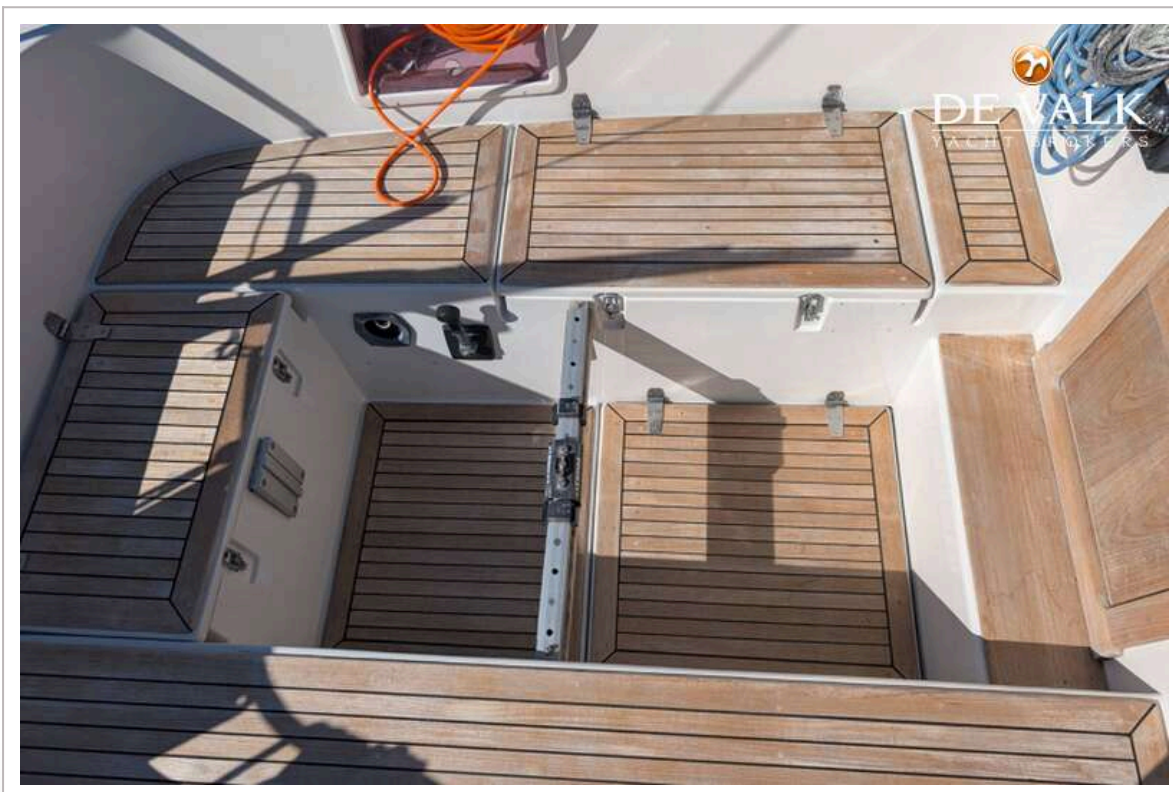

HALLBERG RASSY 312 MKII