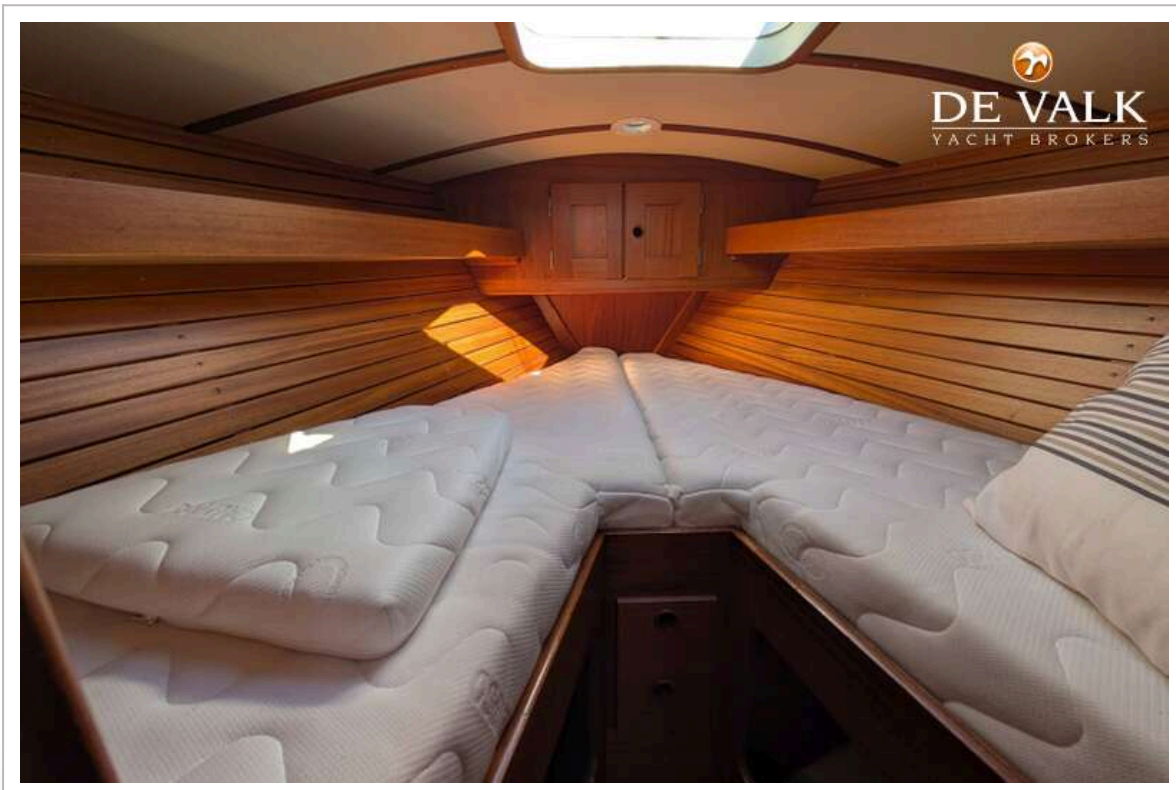

HALLBERG RASSY 312 MKII