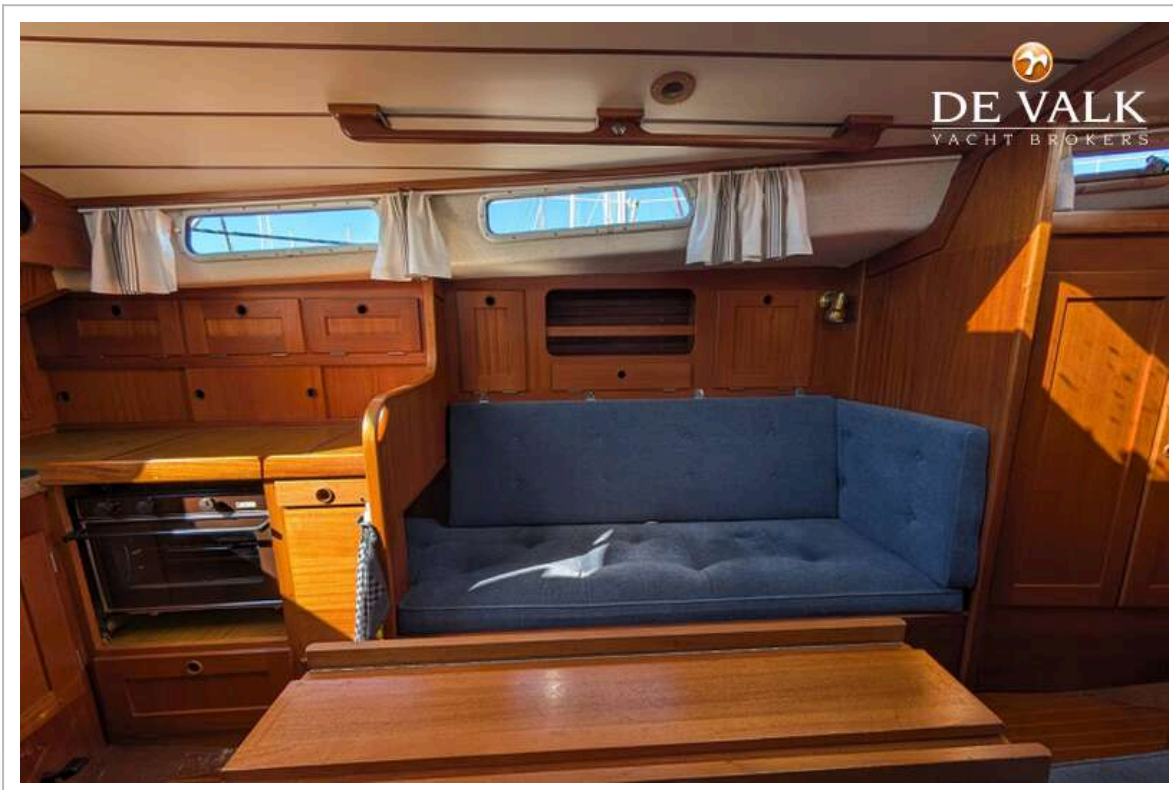

HALLBERG RASSY 312 MKII