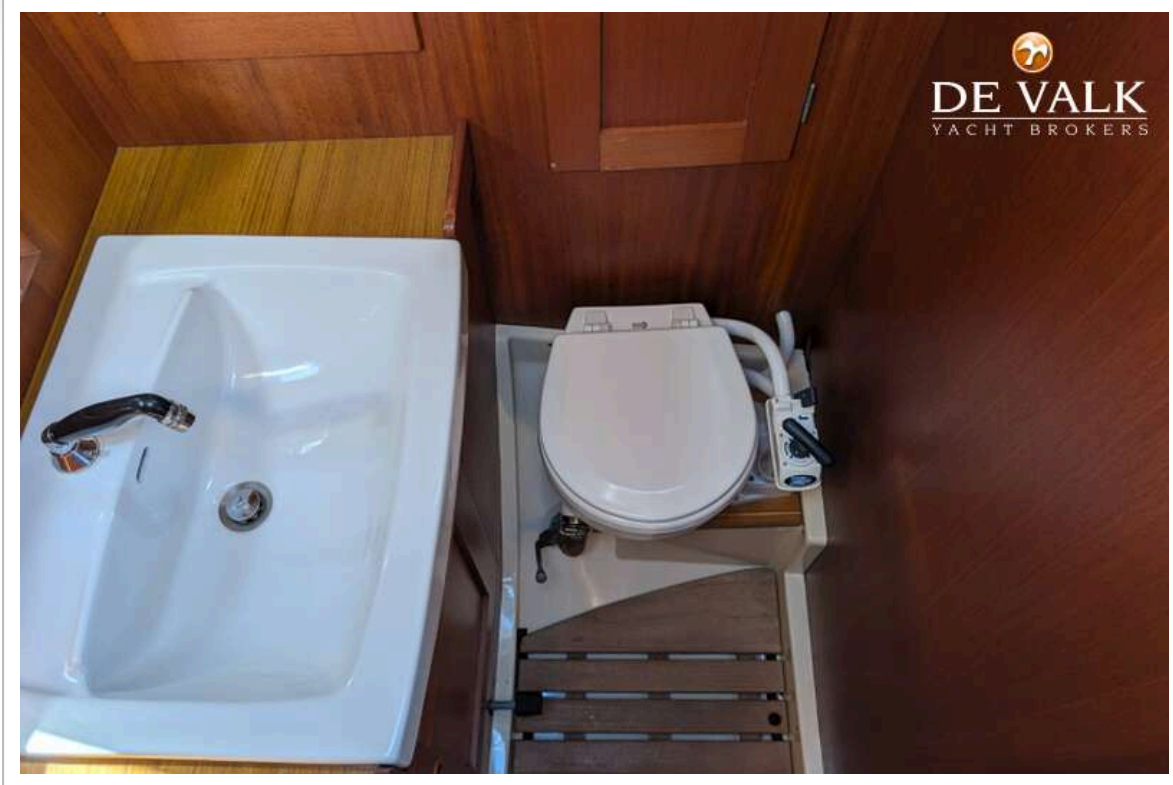

HALLBERG RASSY 312 MKII