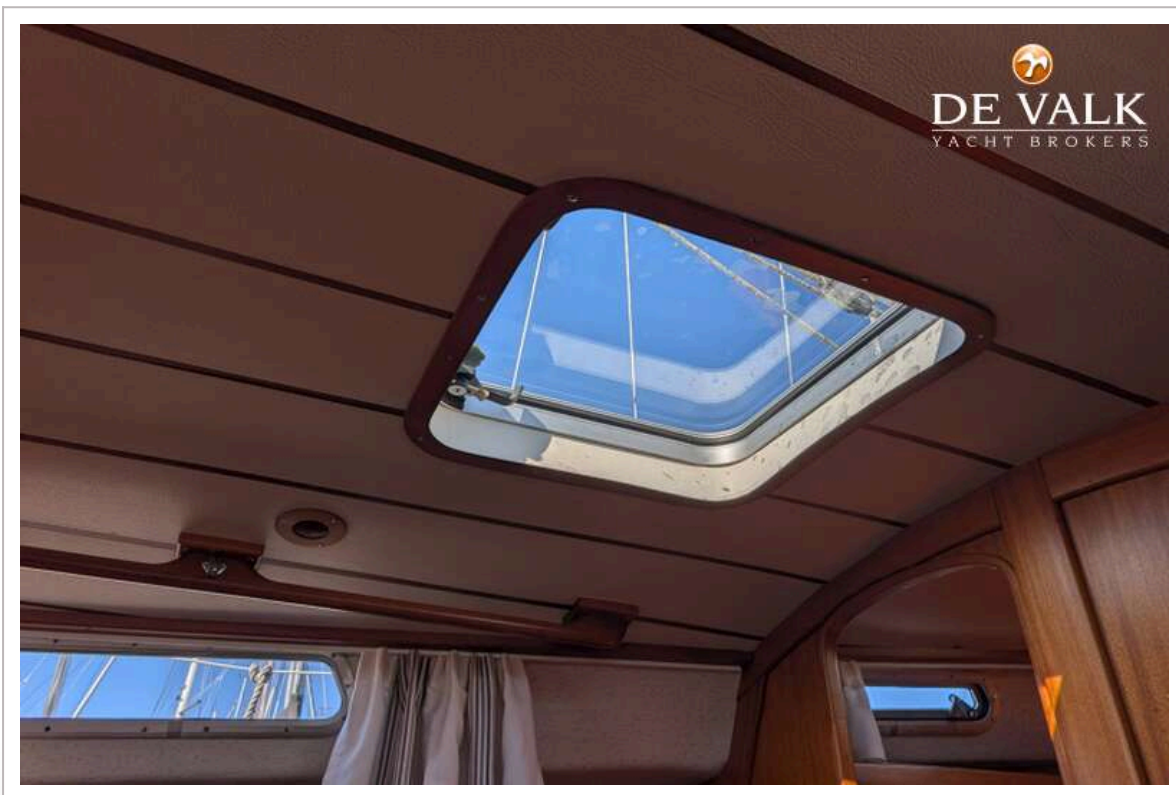

HALLBERG RASSY 312 MKII