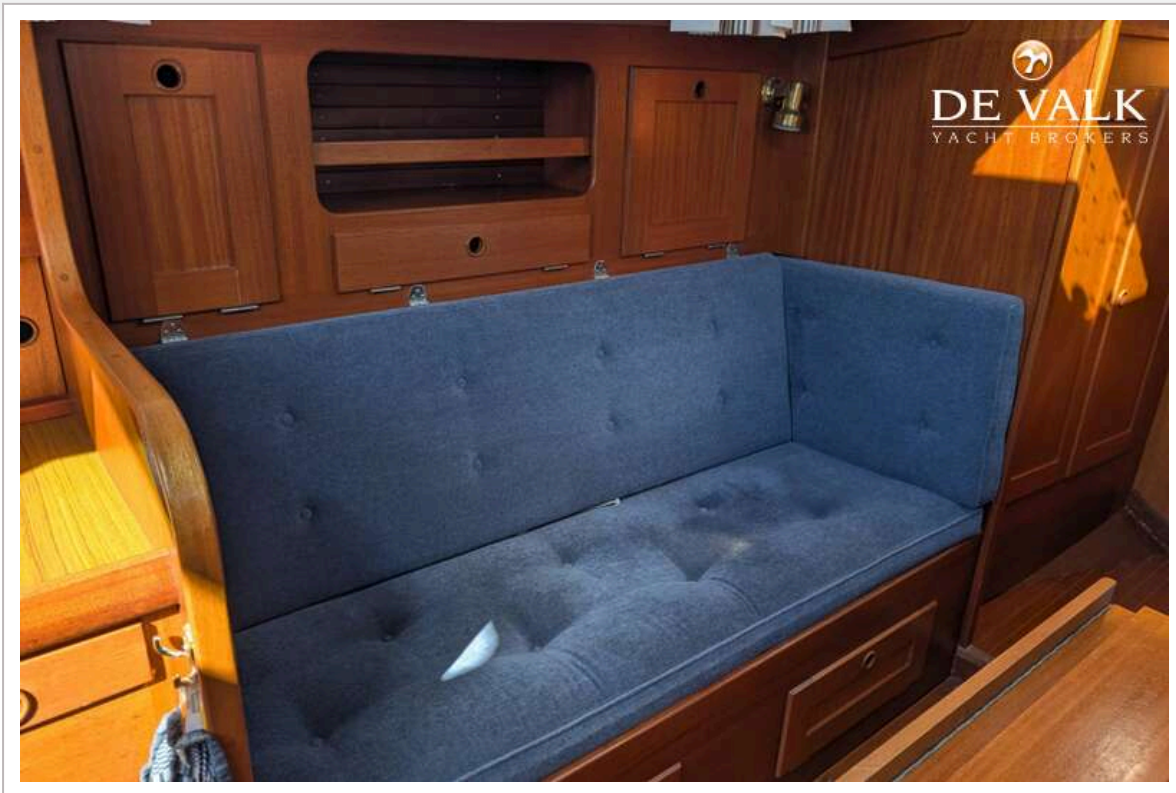

HALLBERG RASSY 312 MKII