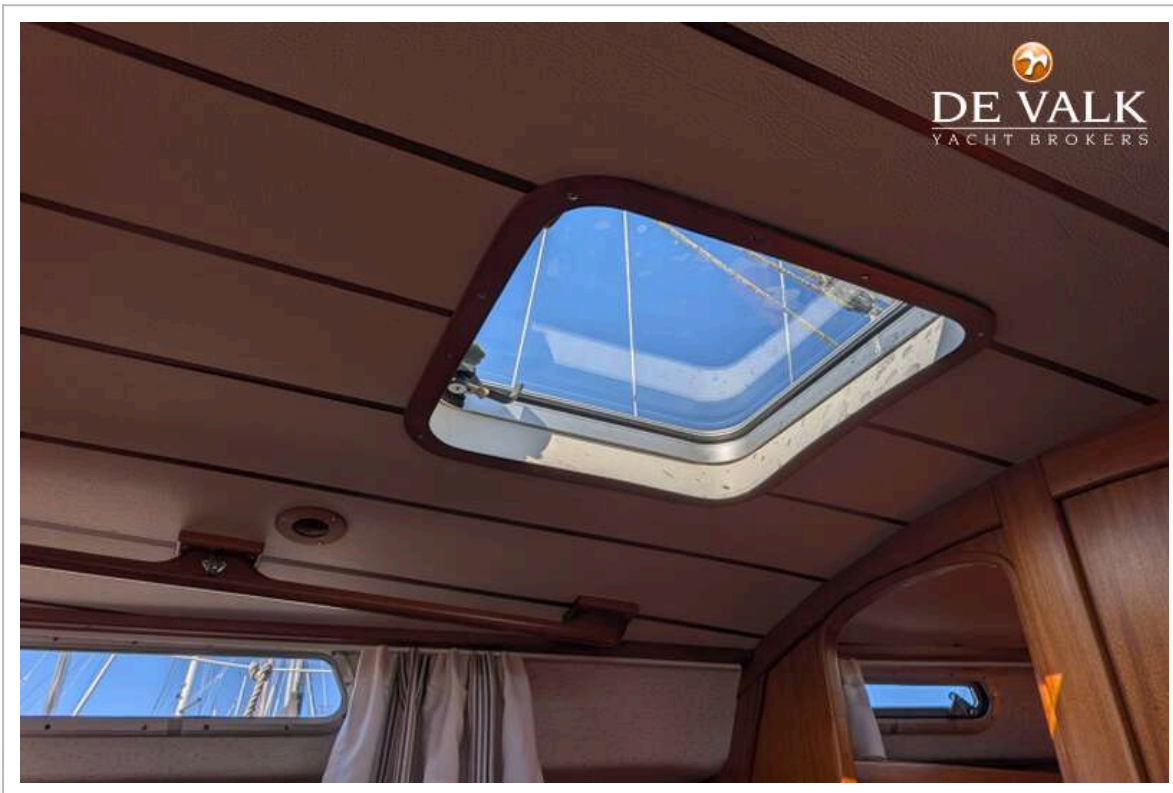

HALLBERG RASSY 312 MKII