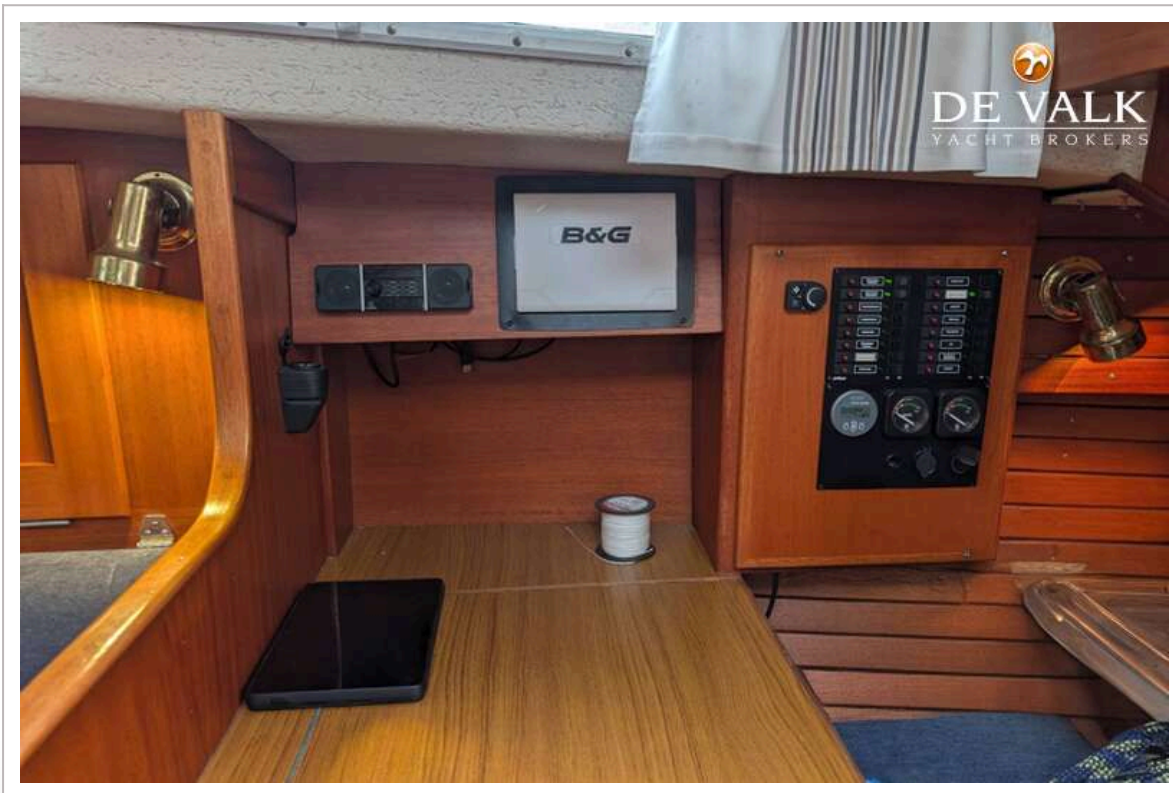

HALLBERG RASSY 312 MKII