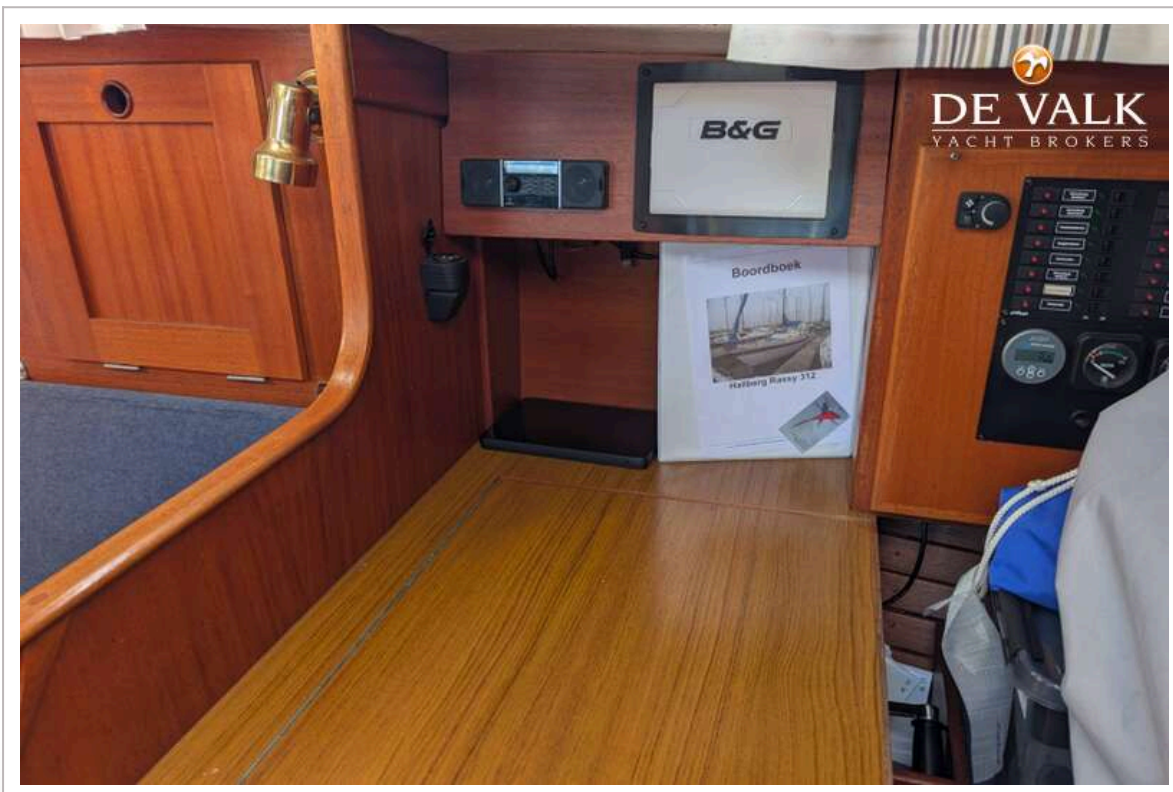

HALLBERG RASSY 312 MKII