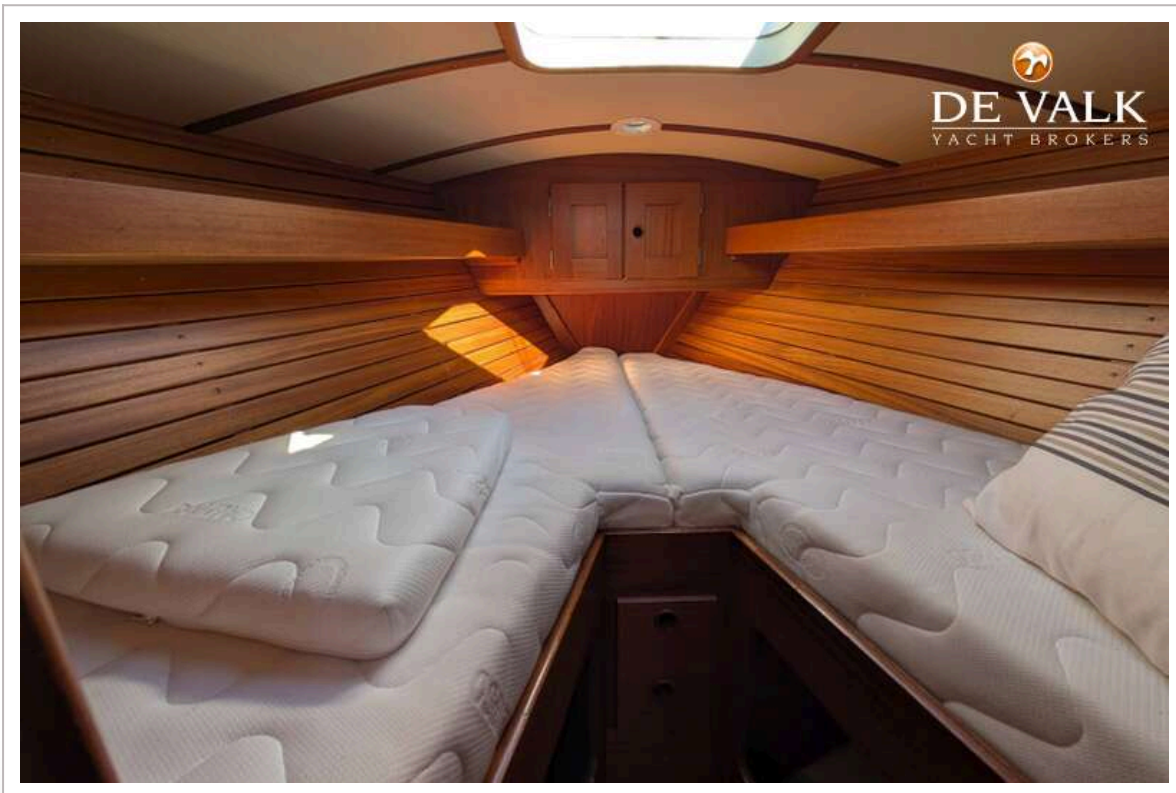

HALLBERG RASSY 312 MKII