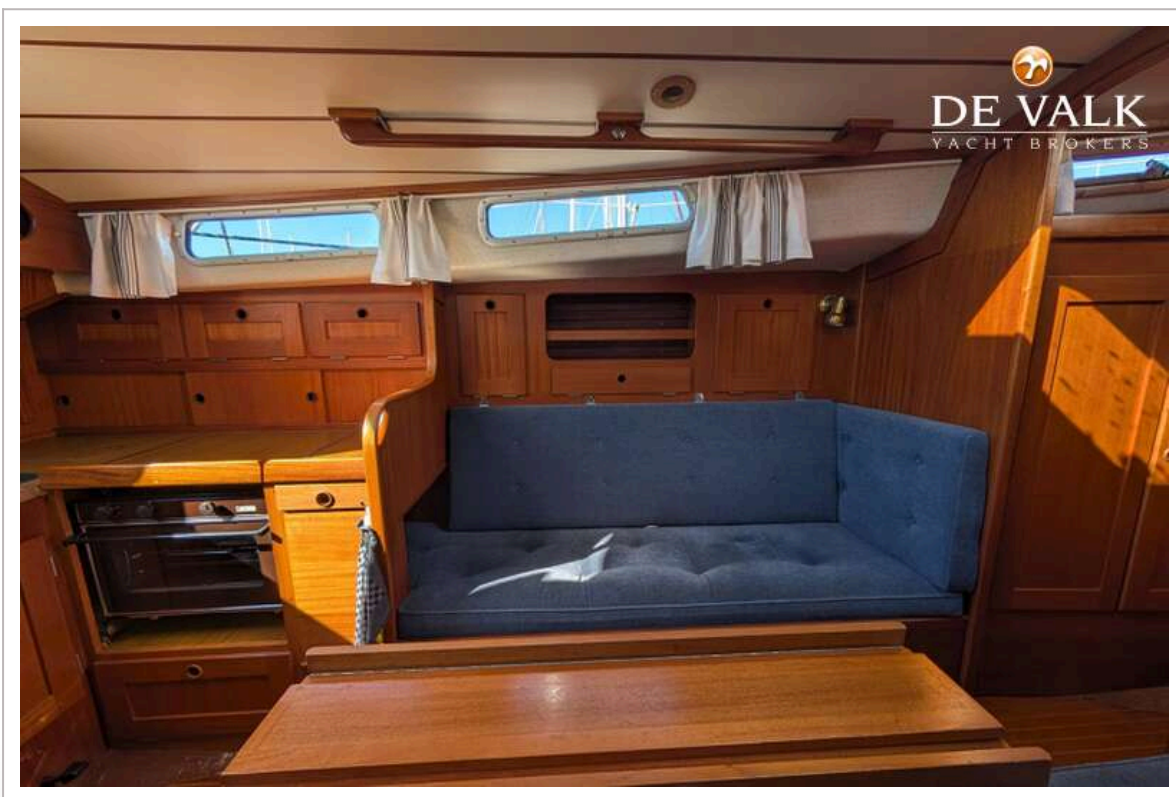

HALLBERG RASSY 312 MKII