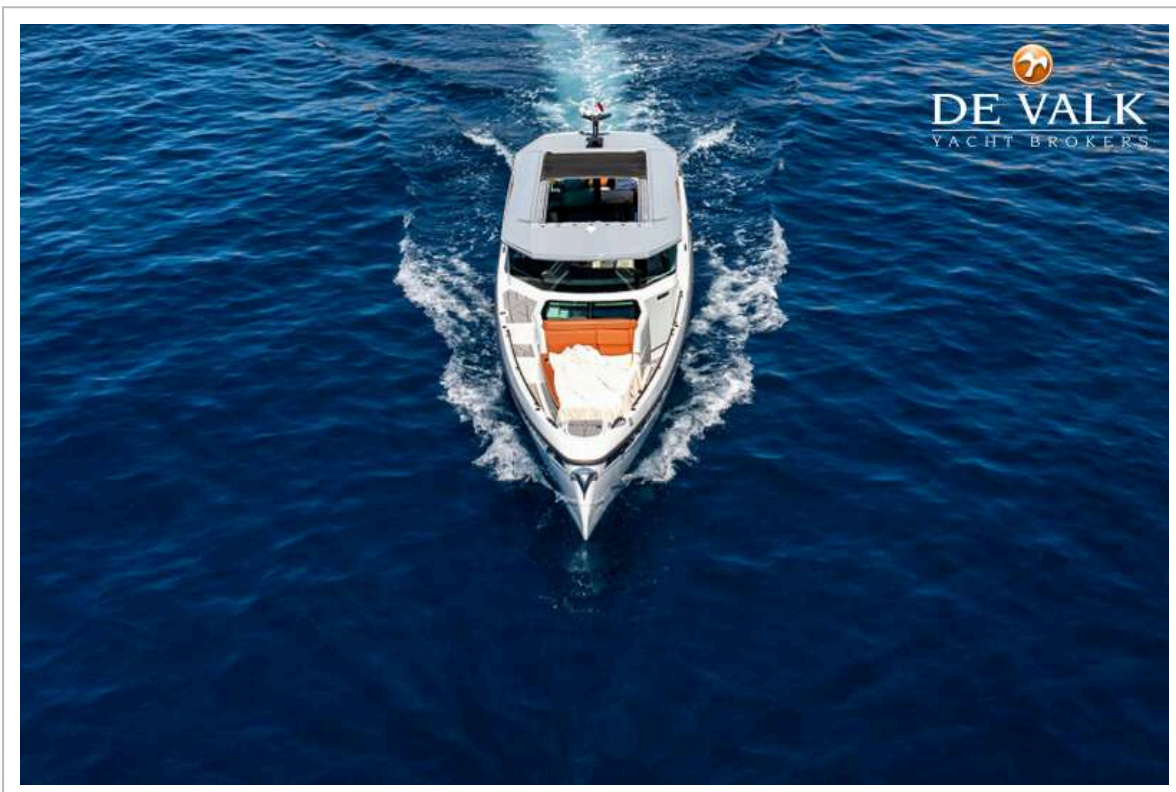

SAXDOR 320 GTC