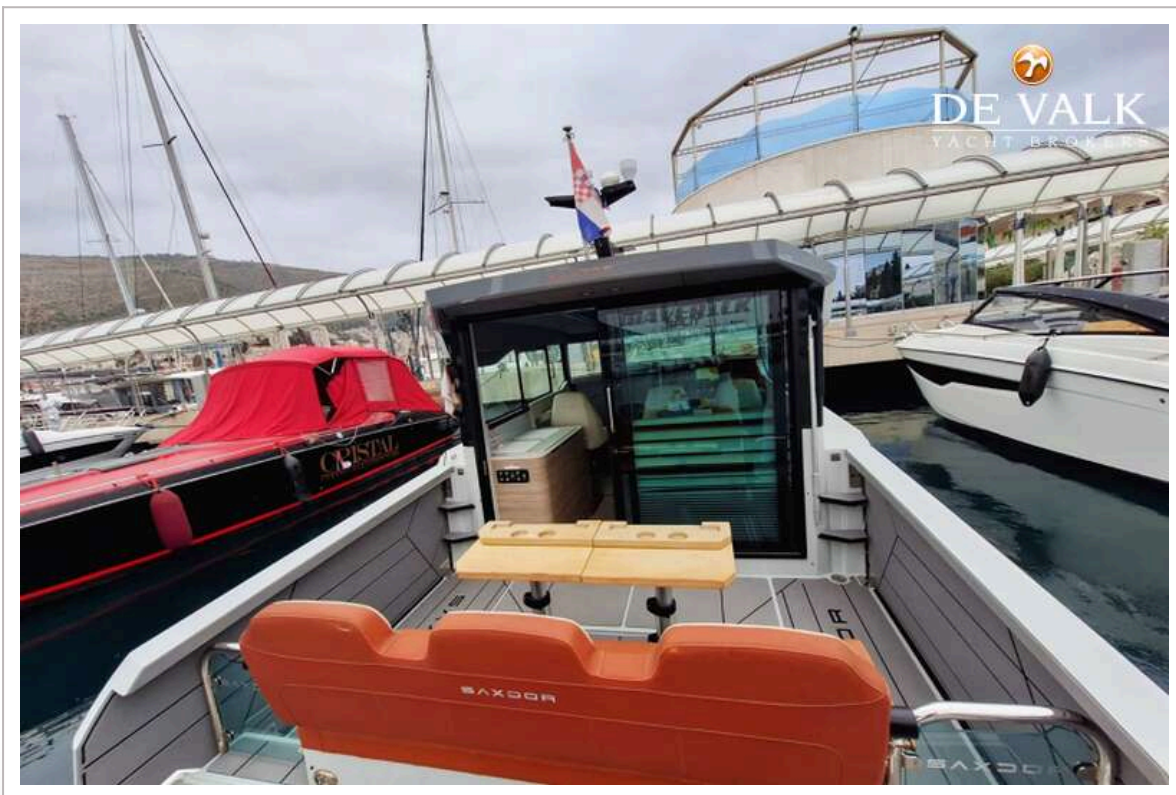

SAXDOR 320 GTC