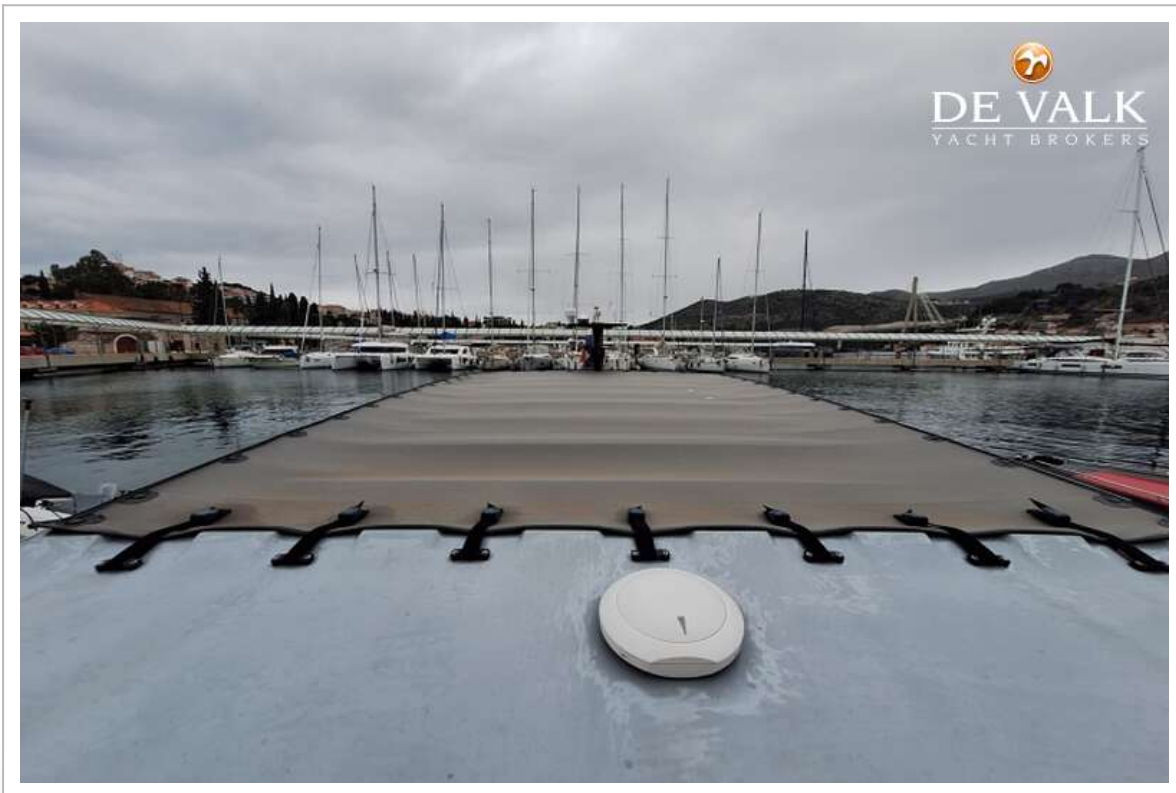

SAXDOR 320 GTC