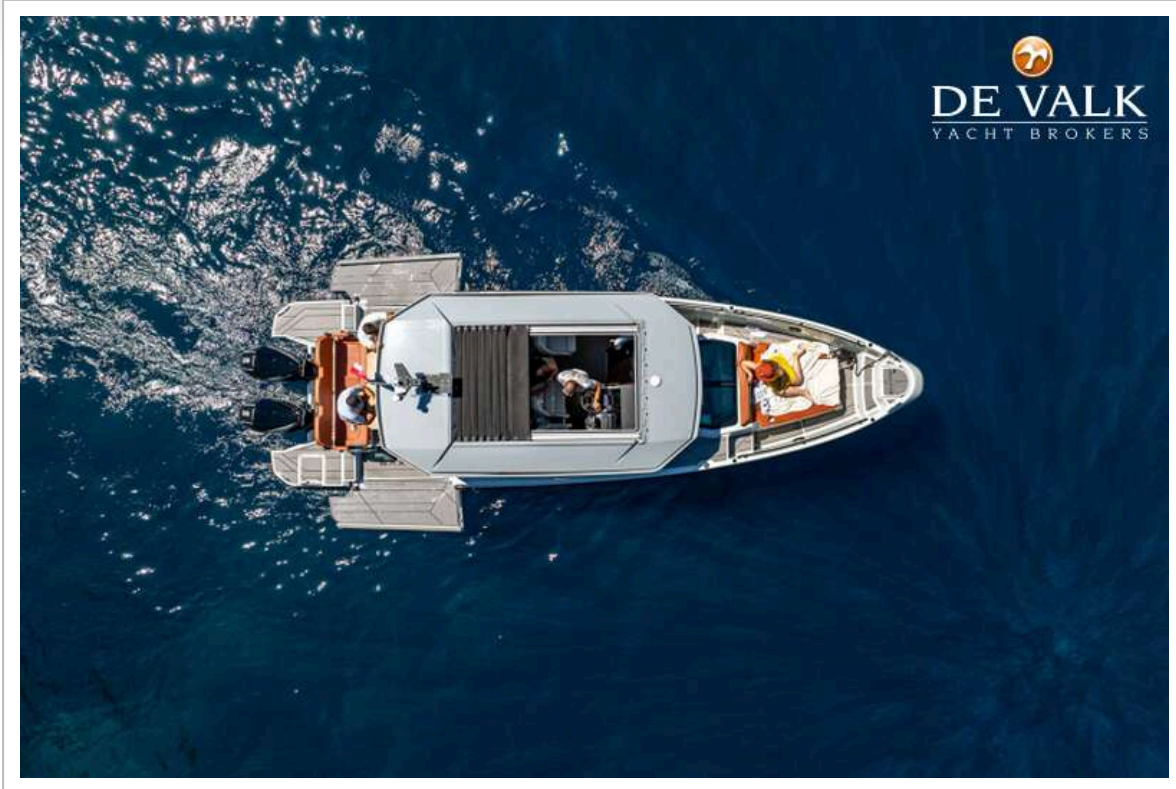

SAXDOR 320 GTC