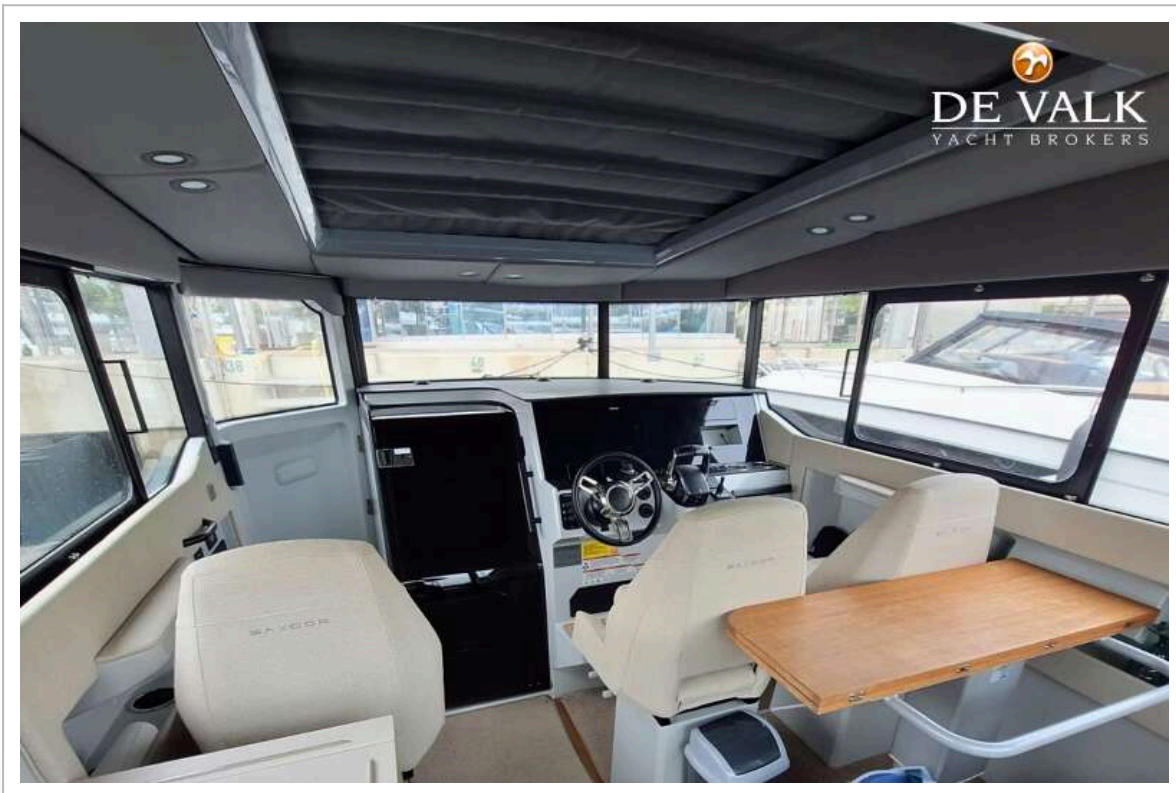

SAXDOR 320 GTC