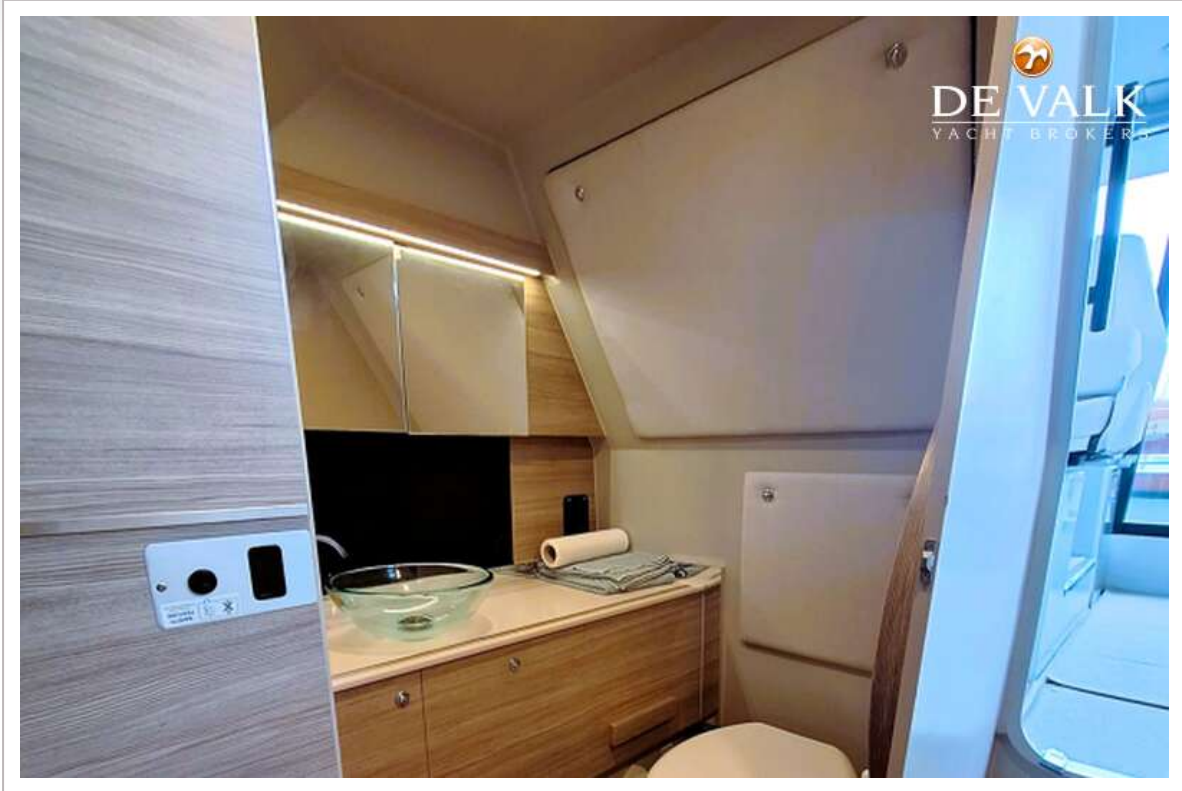

SAXDOR 320 GTC