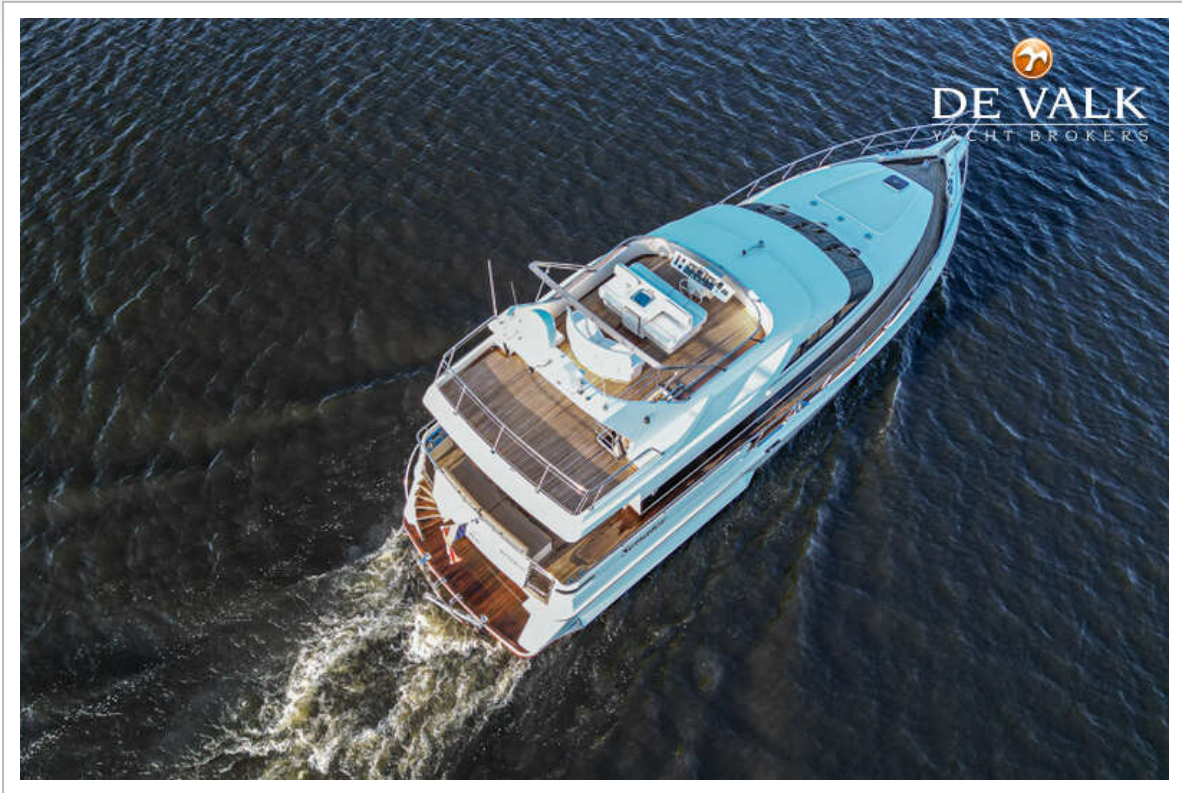

VALK VITESSE 59