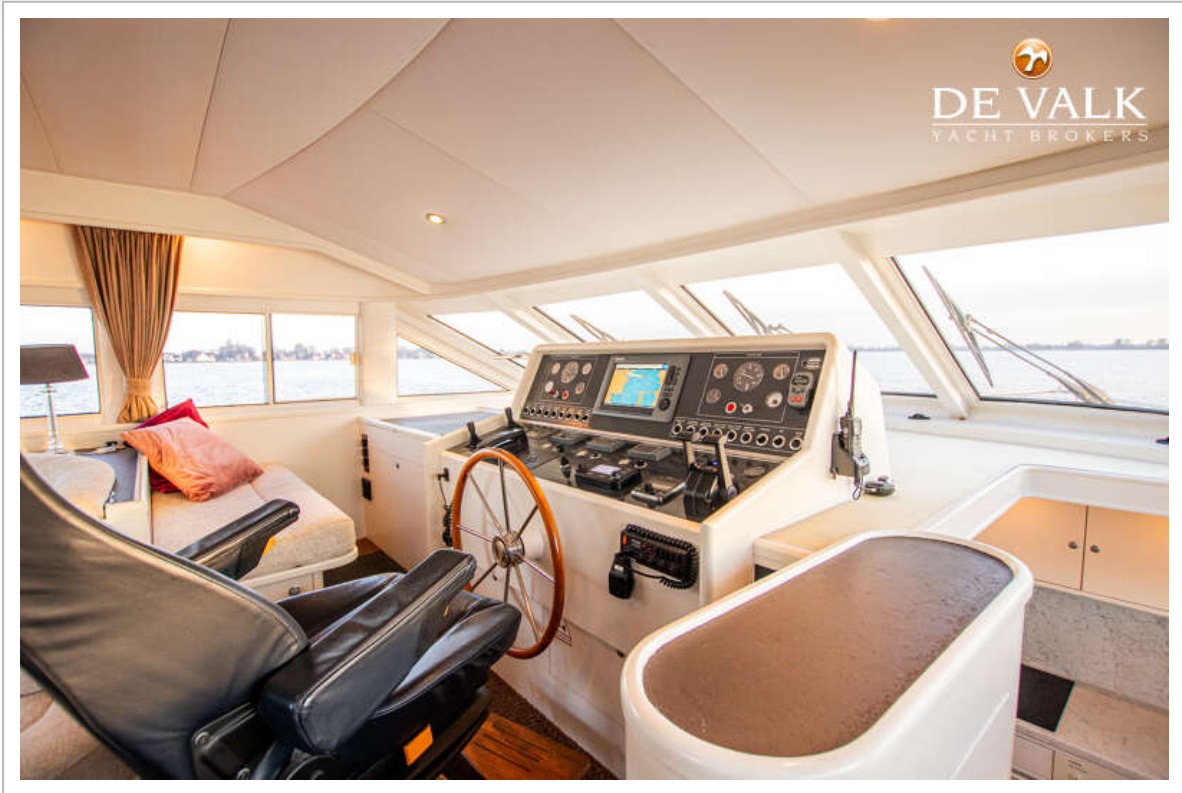

VALK VITESSE 59