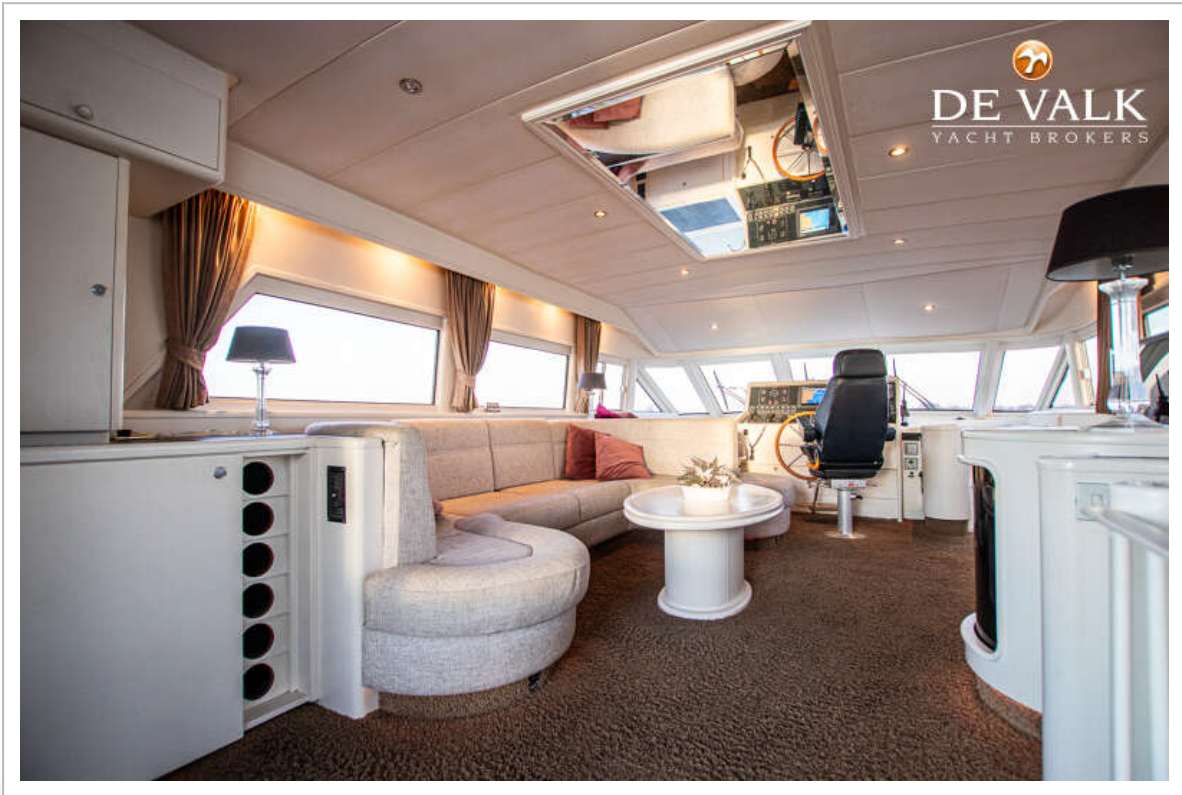

VALK VITESSE 59