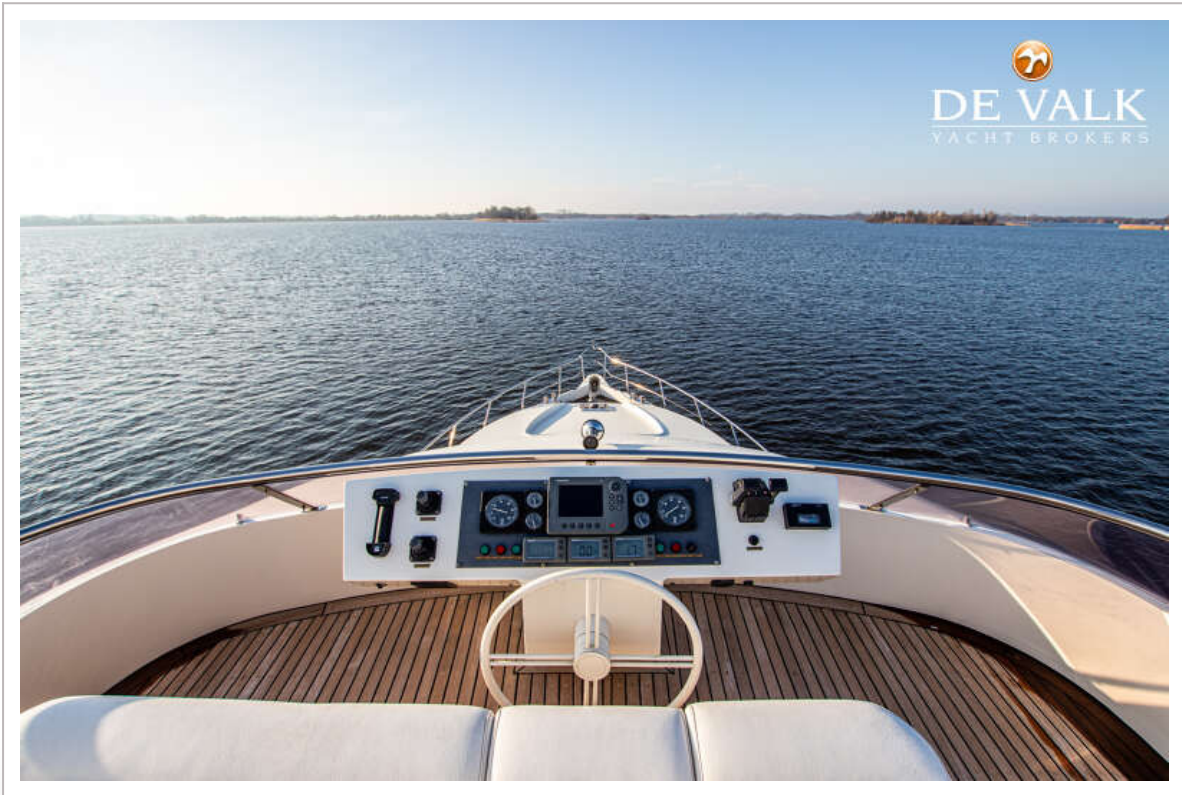

VALK VITESSE 59