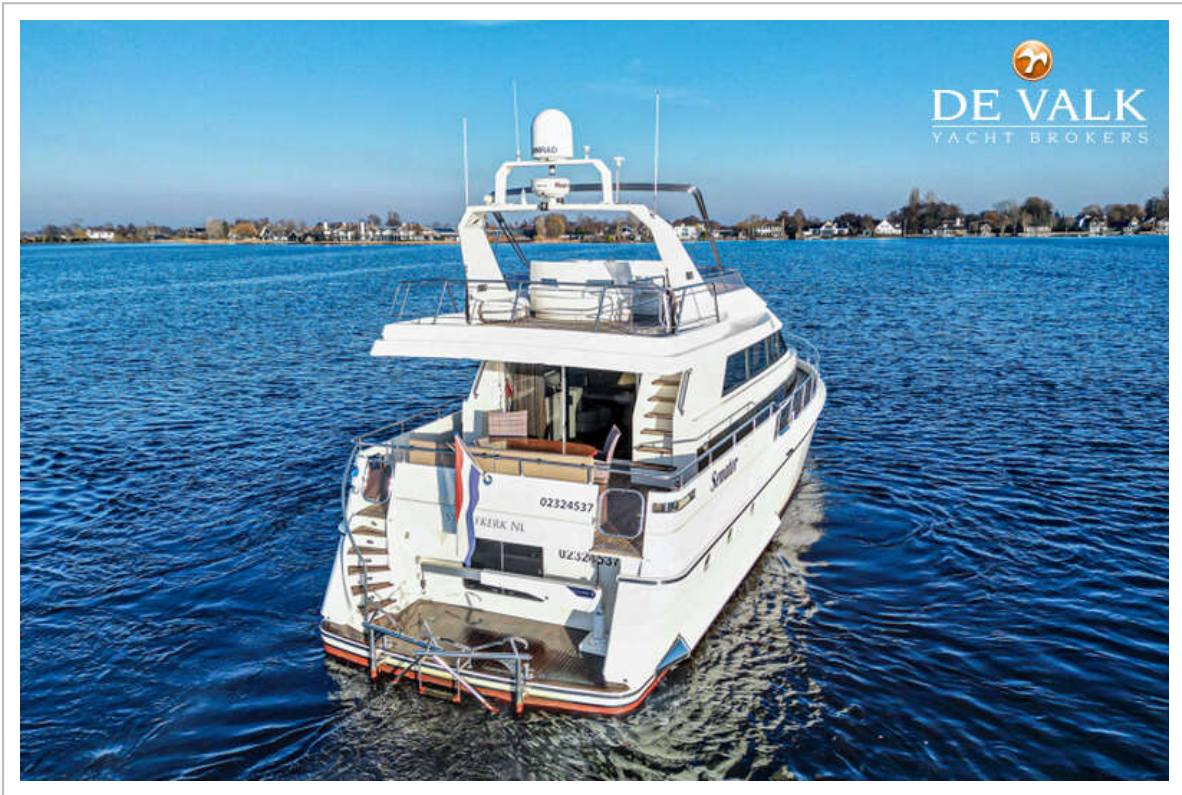

VALK VITESSE 59