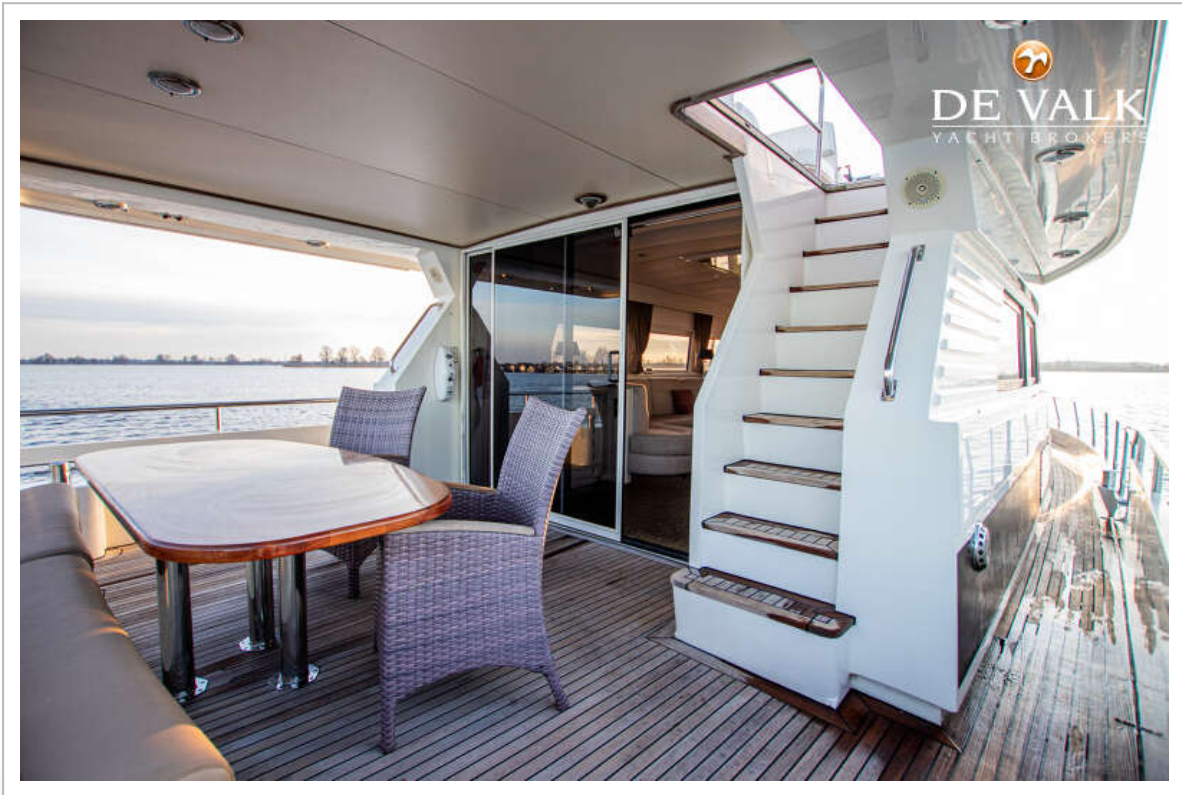

VALK VITESSE 59