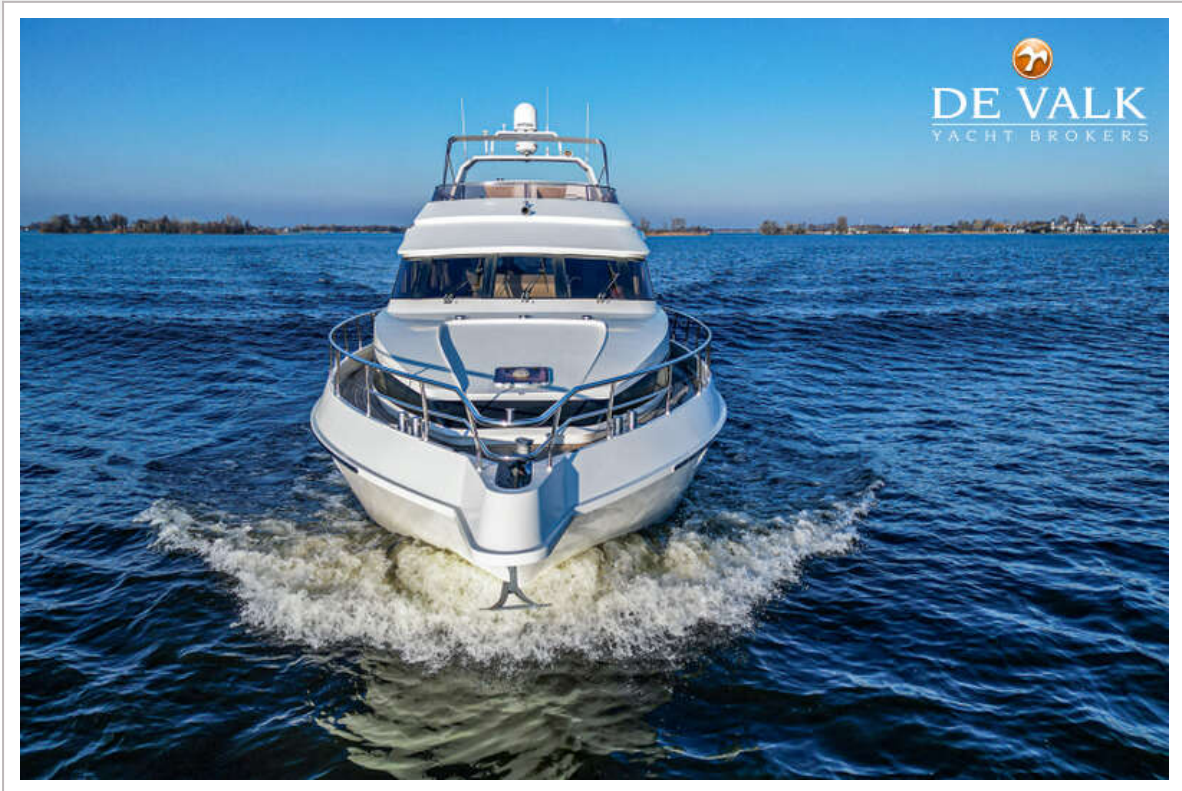

VALK VITESSE 59