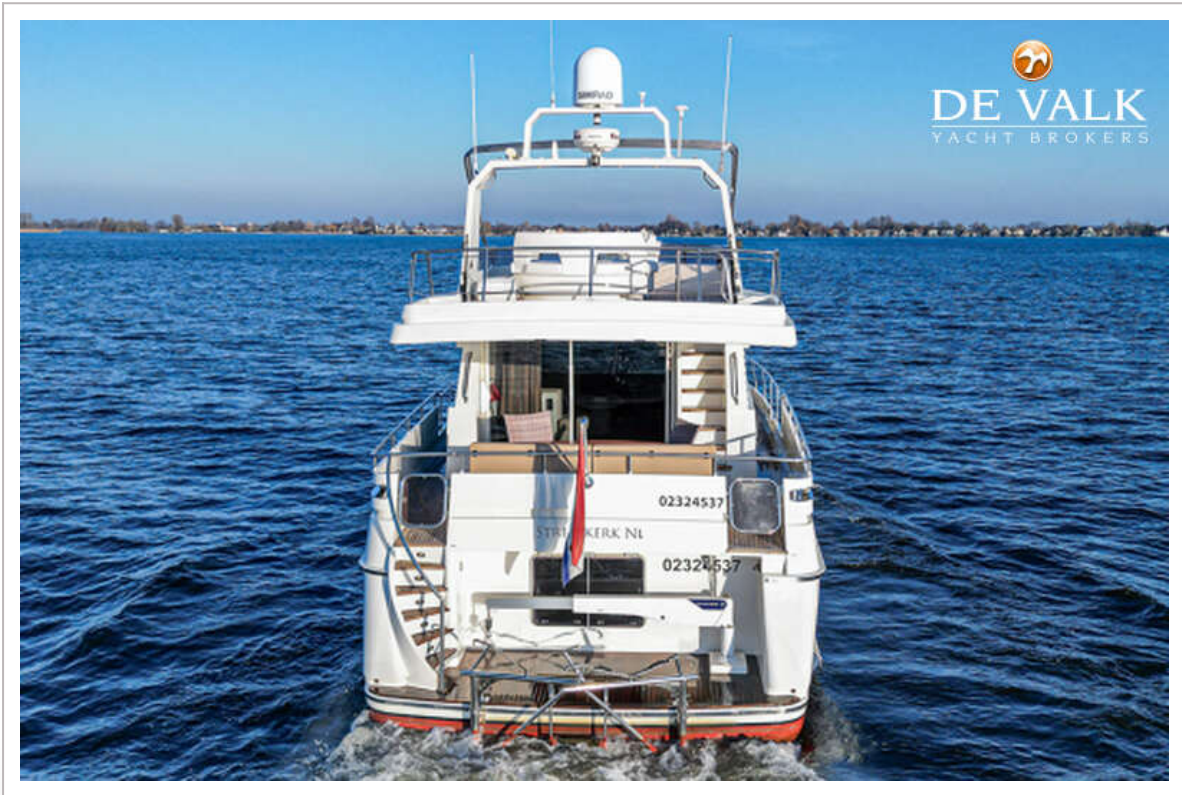

VALK VITESSE 59