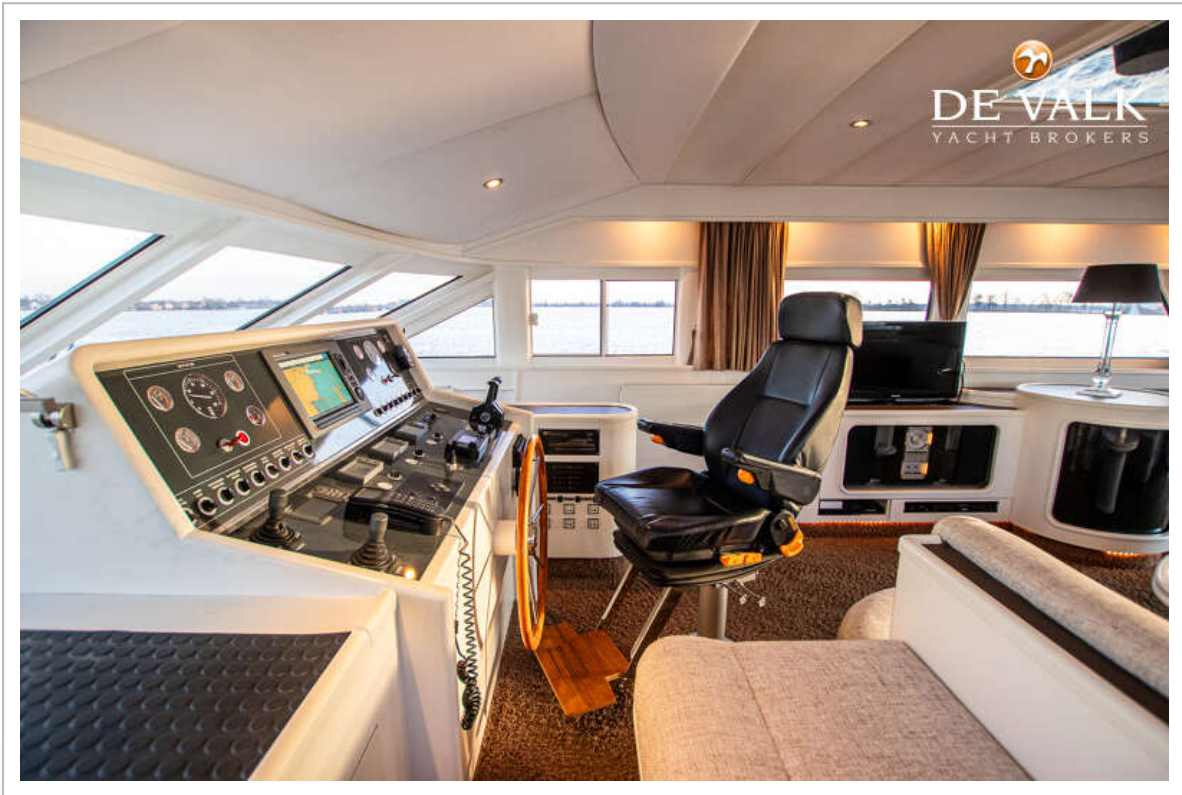

VALK VITESSE 59