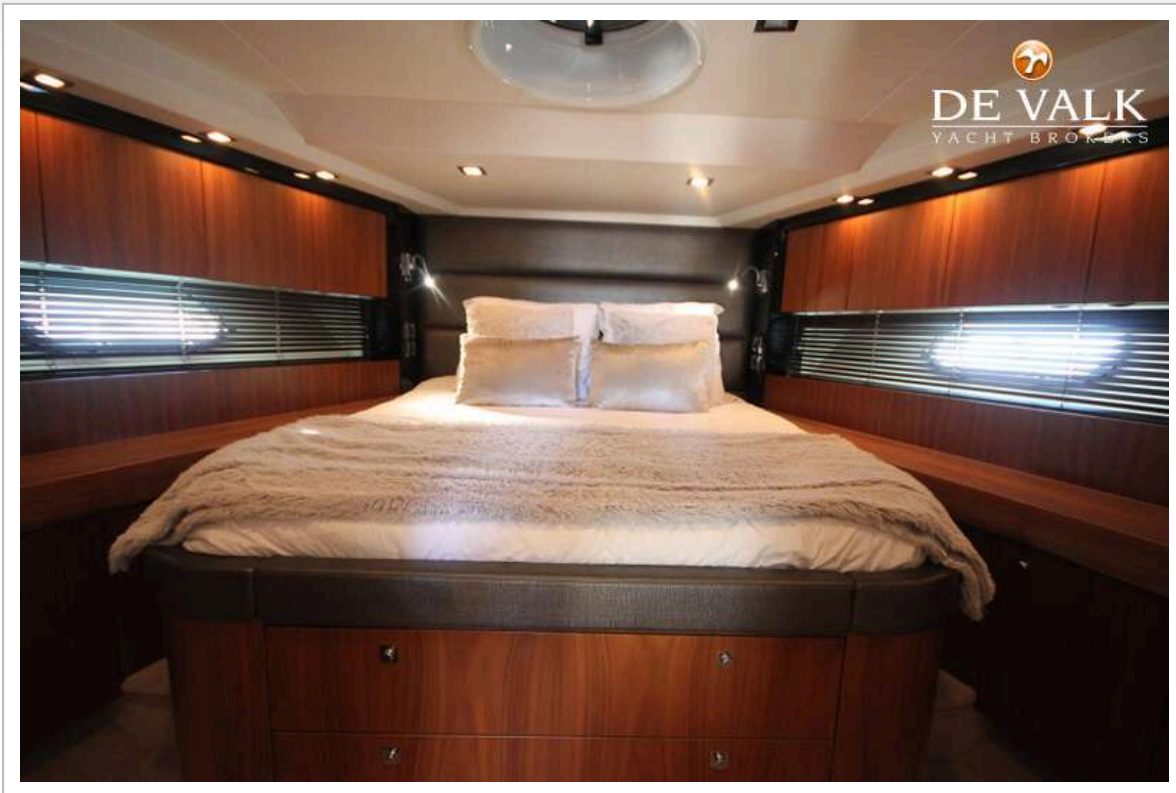

SUNSEEKER PREDATOR 60