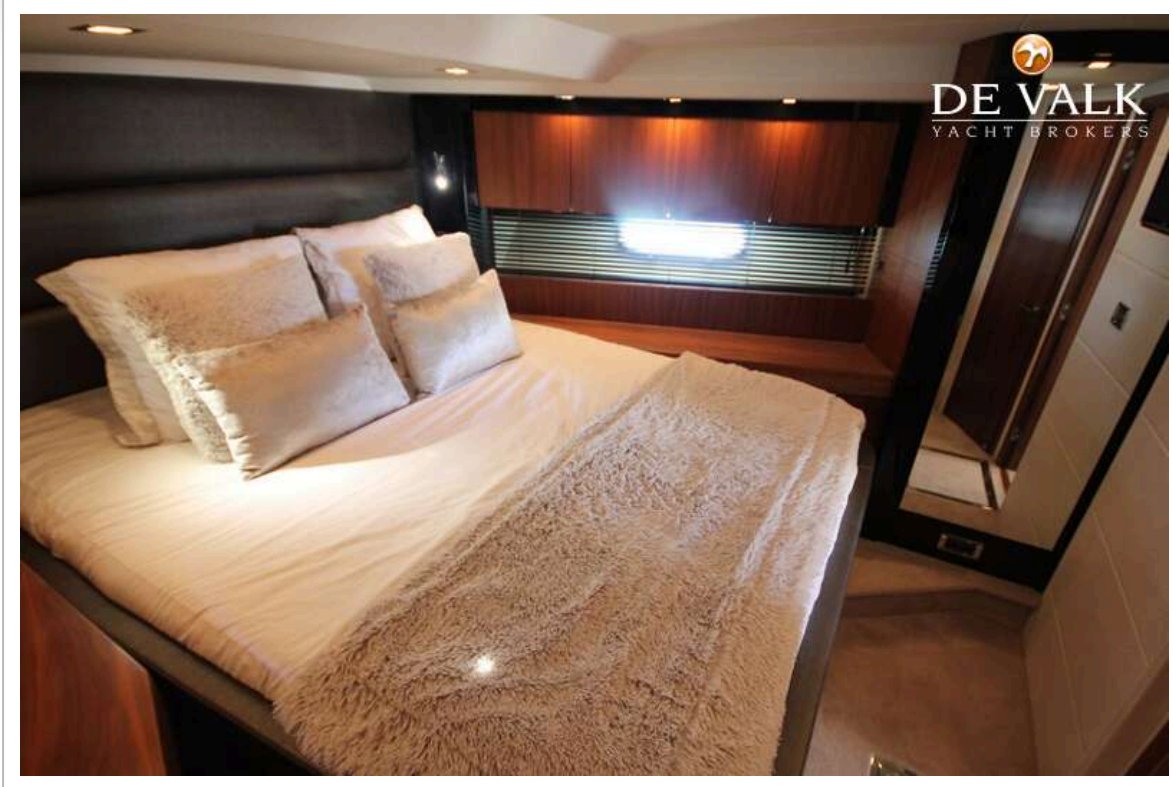

SUNSEEKER PREDATOR 60