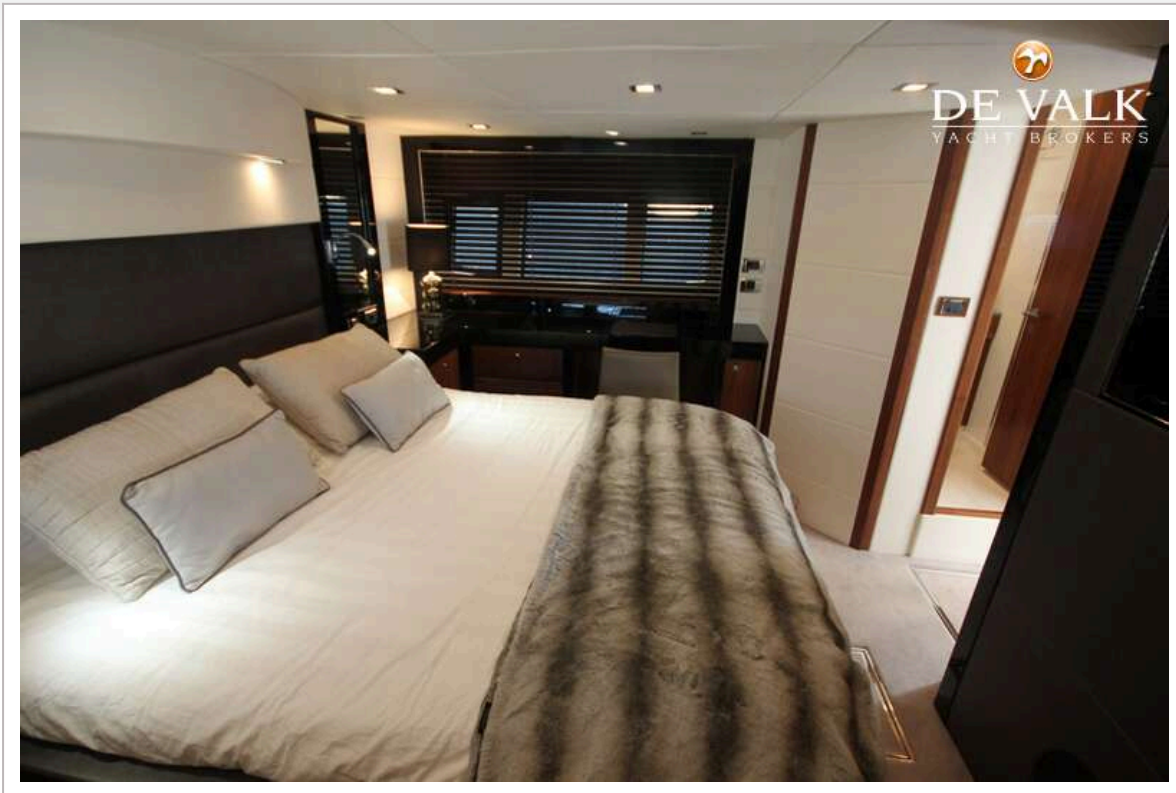

SUNSEEKER PREDATOR 60