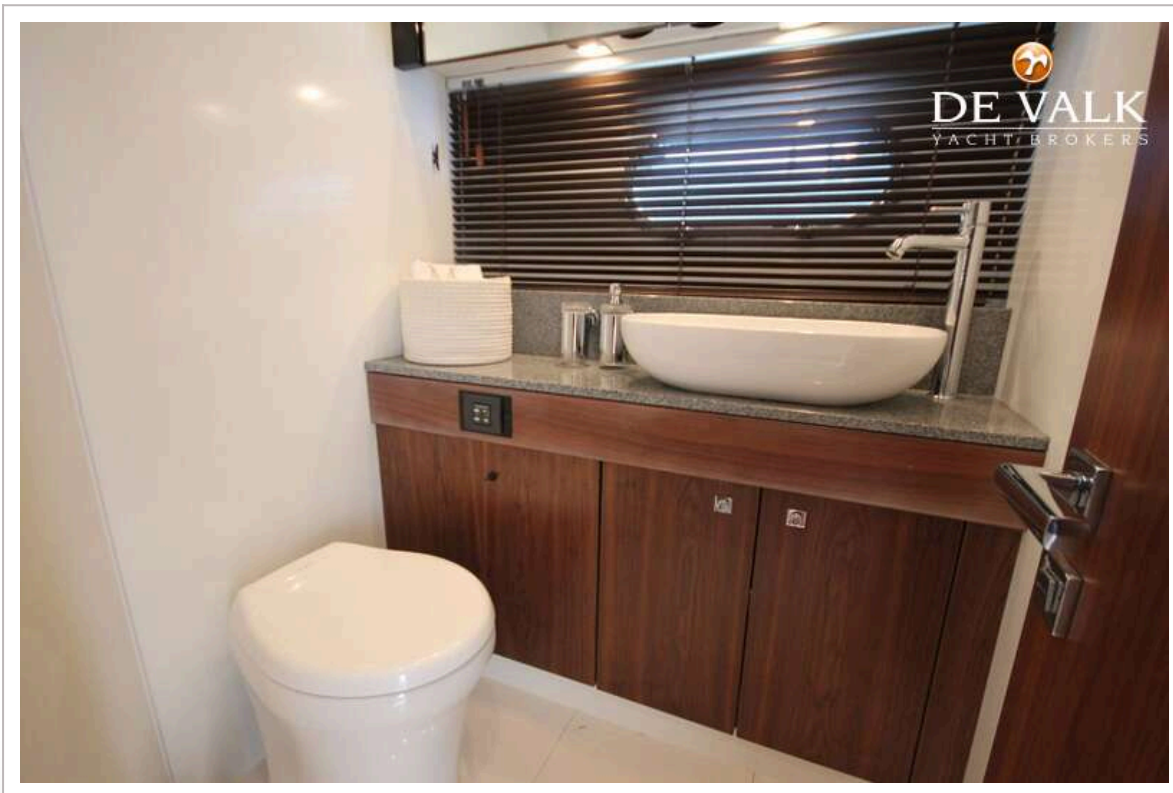

SUNSEEKER PREDATOR 60