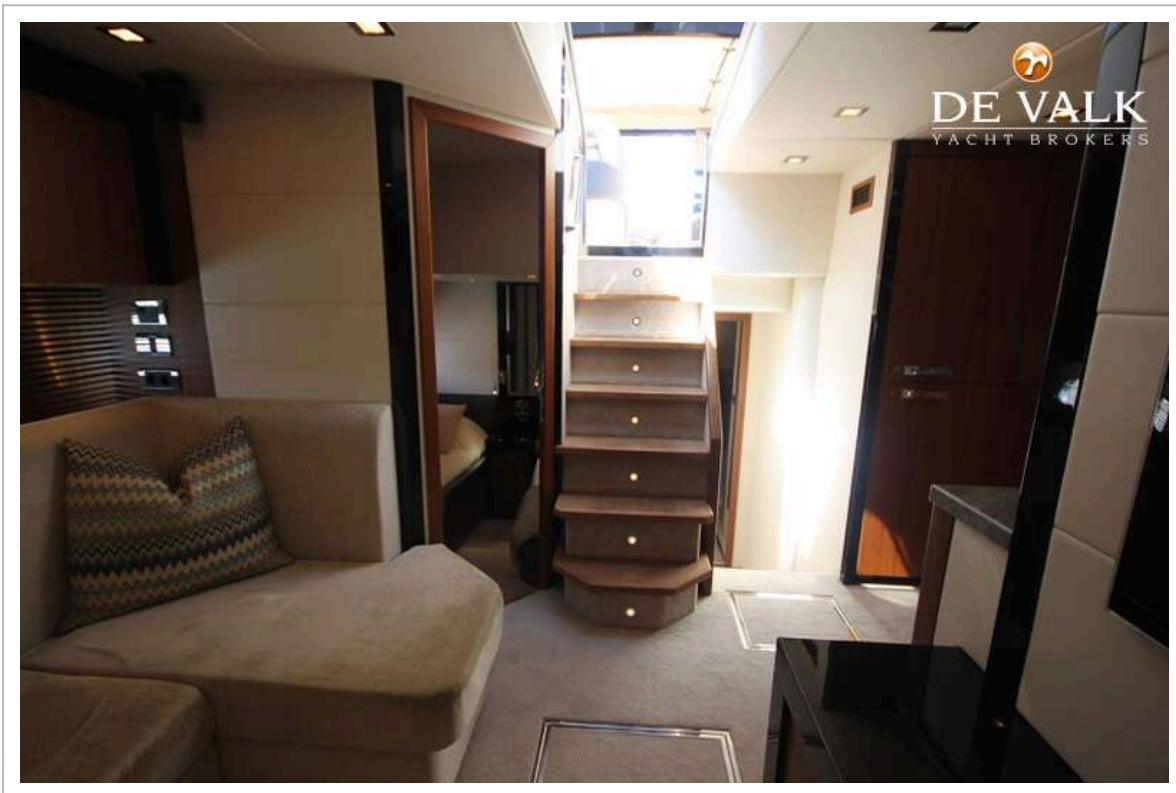

SUNSEEKER PREDATOR 60