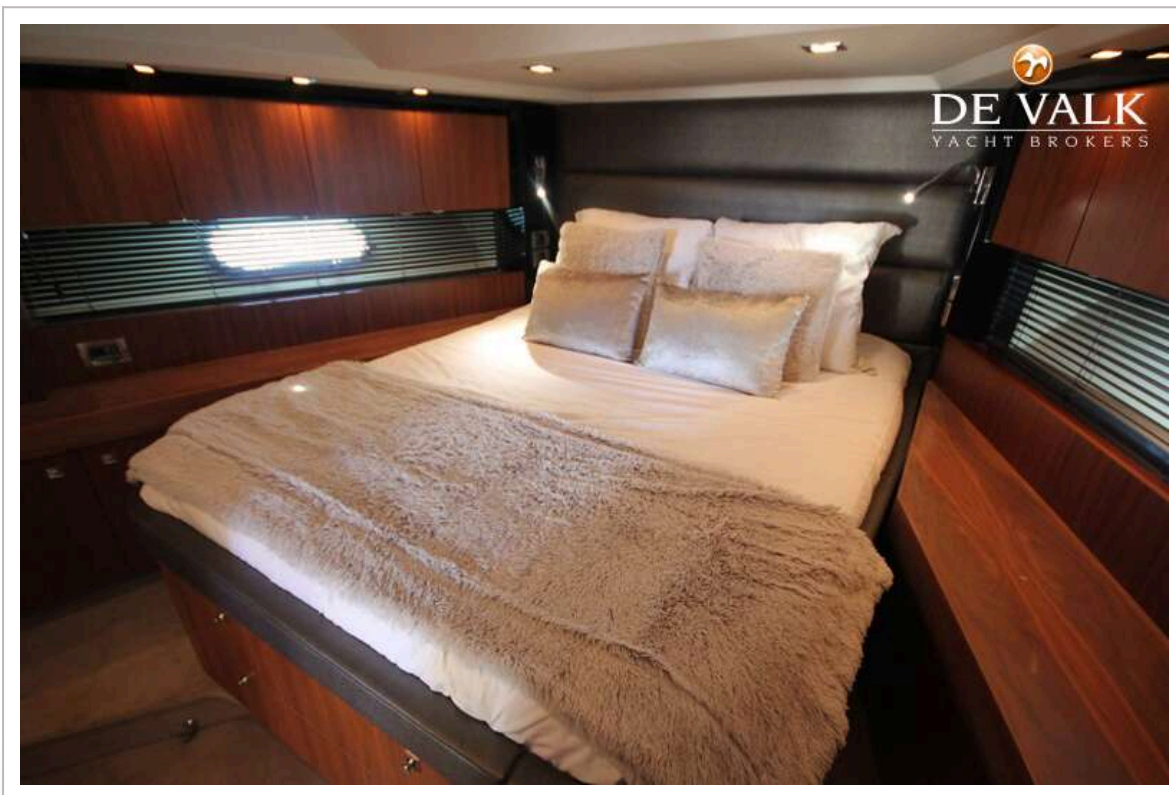

SUNSEEKER PREDATOR 60