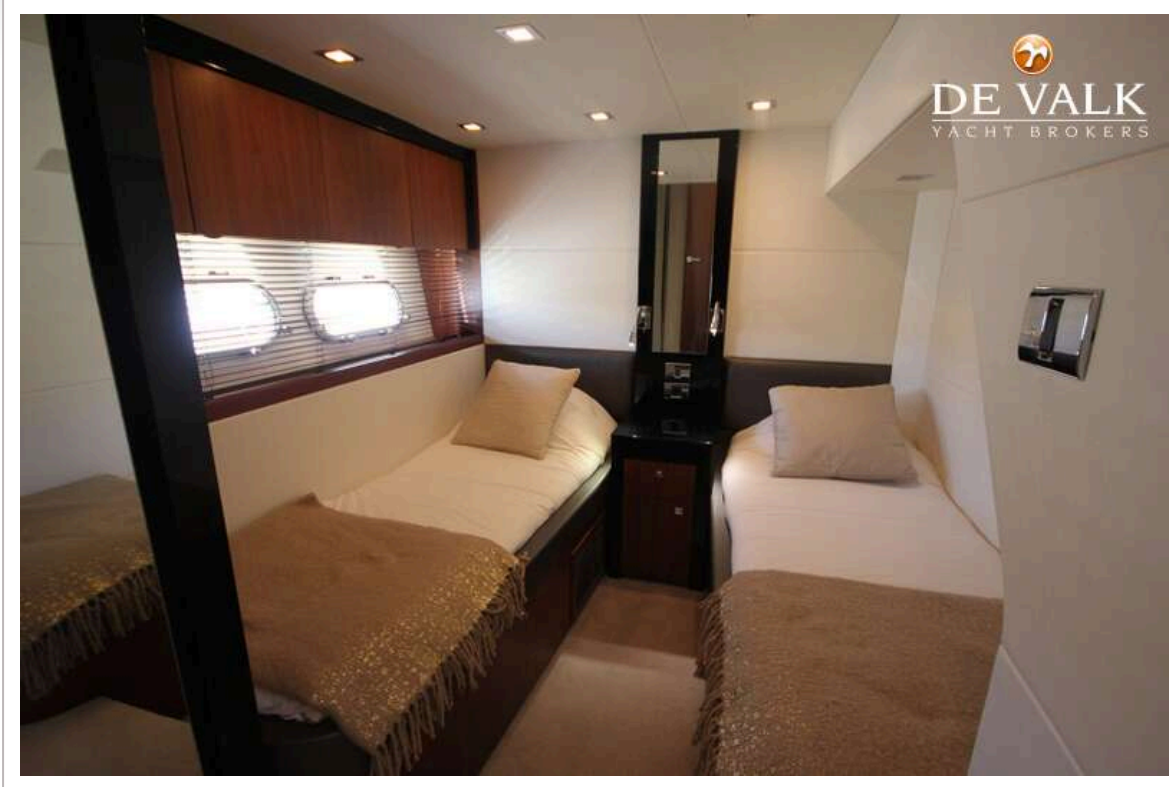

SUNSEEKER PREDATOR 60