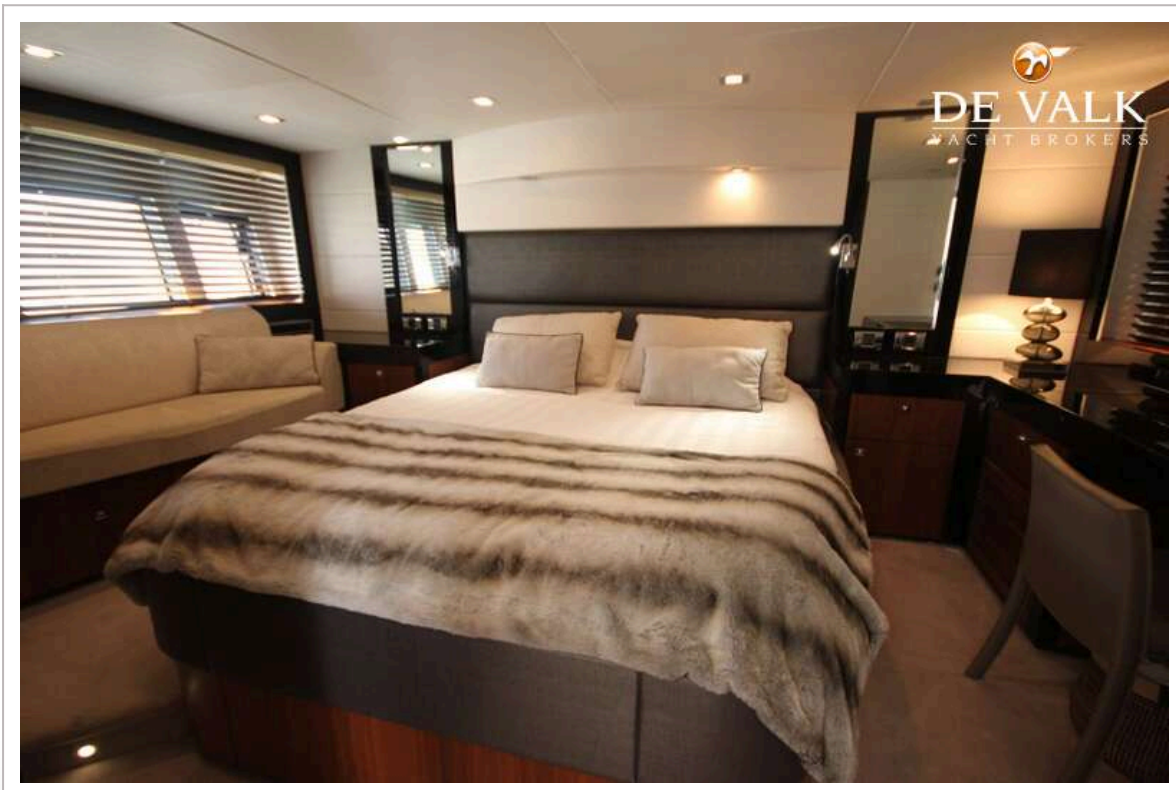

SUNSEEKER PREDATOR 60