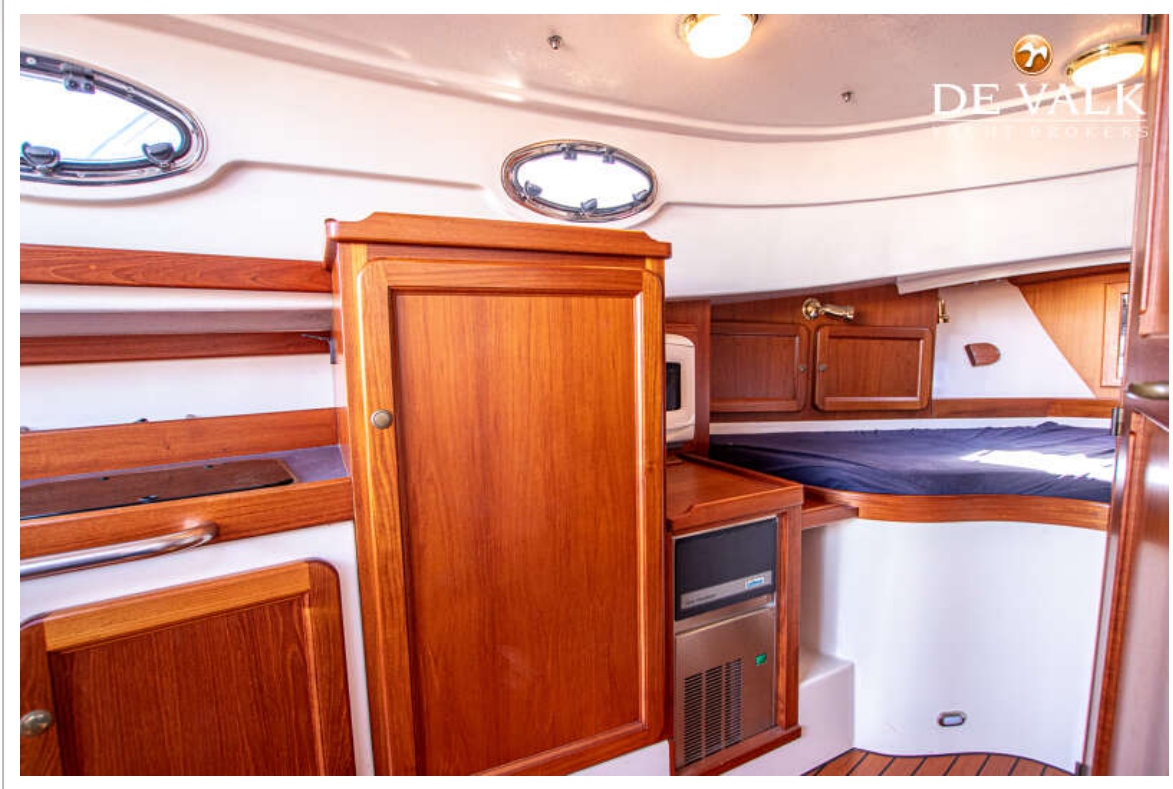

MAKMA CARIBBEAN 36