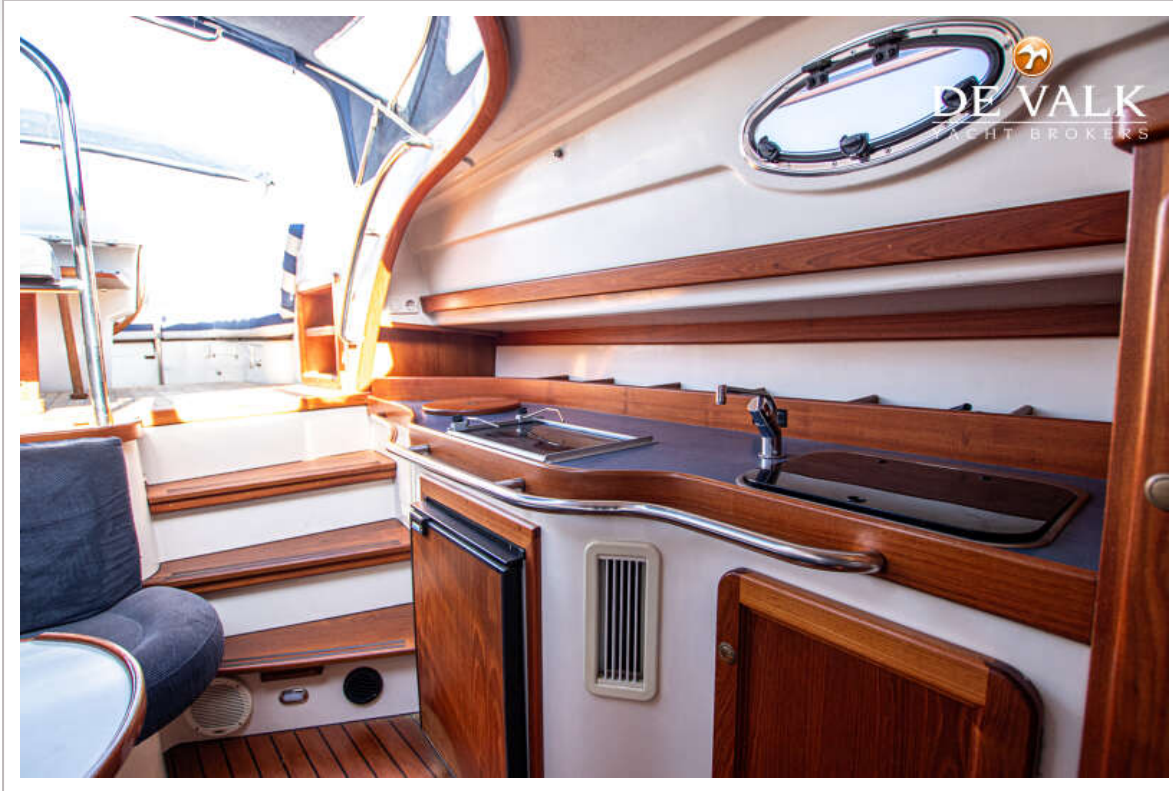

MAKMA CARIBBEAN 36