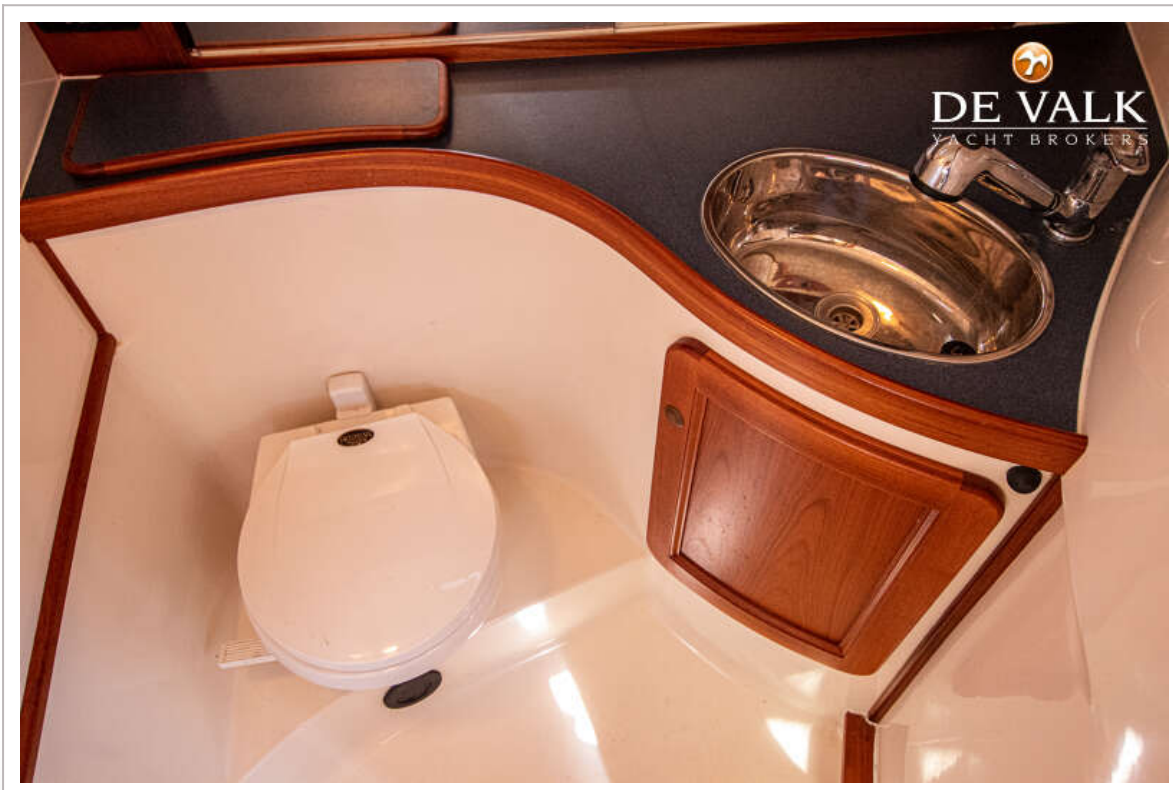

MAKMA CARIBBEAN 36