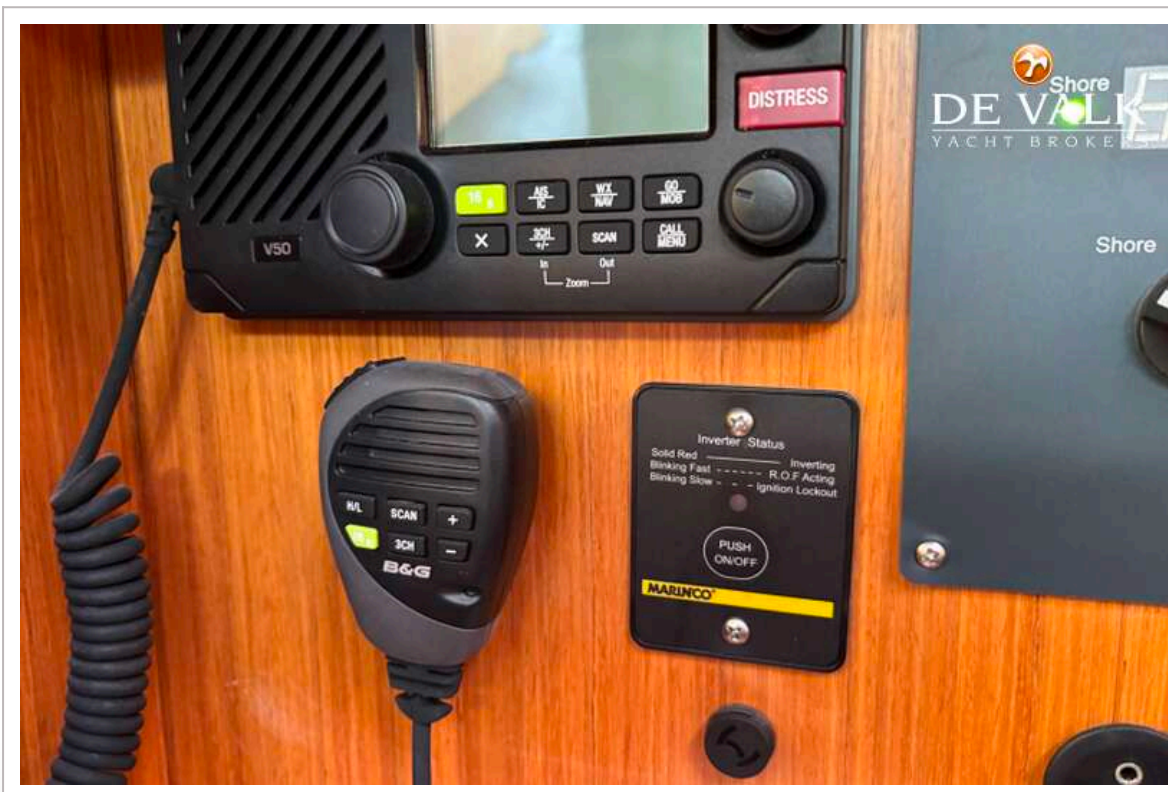

BAVARIA VISION 42