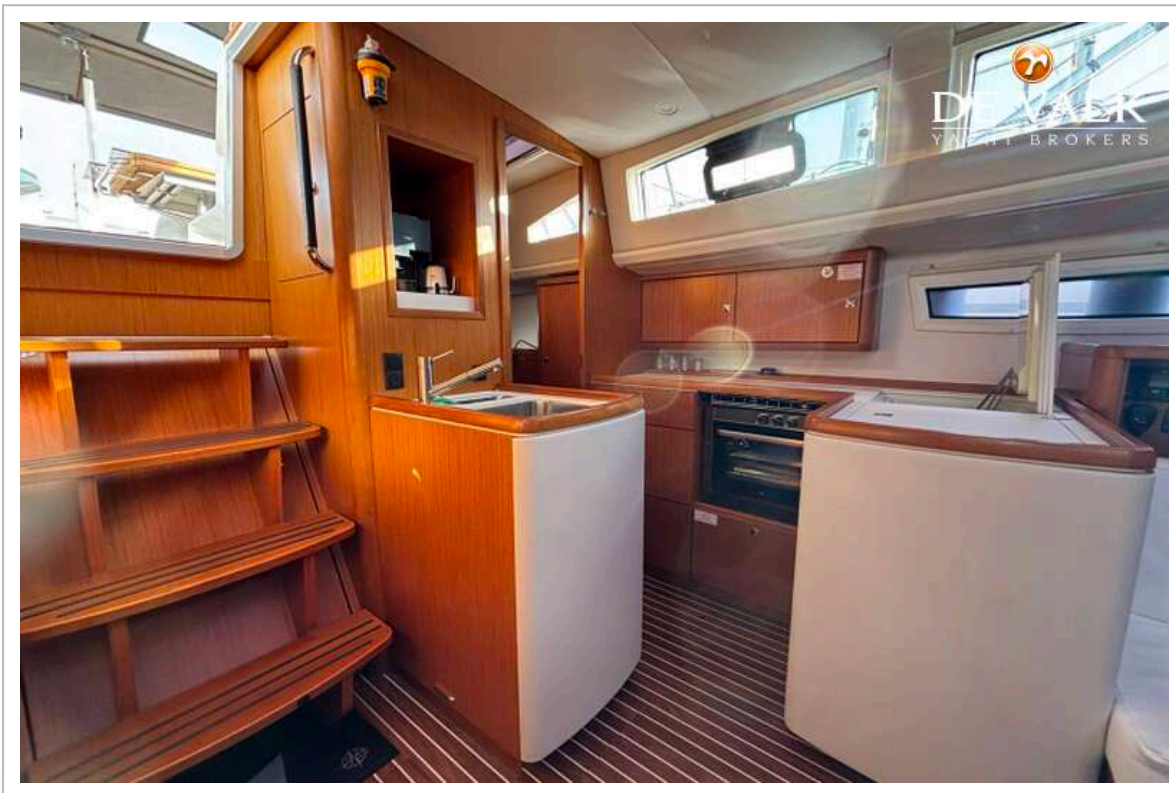

BAVARIA VISION 42