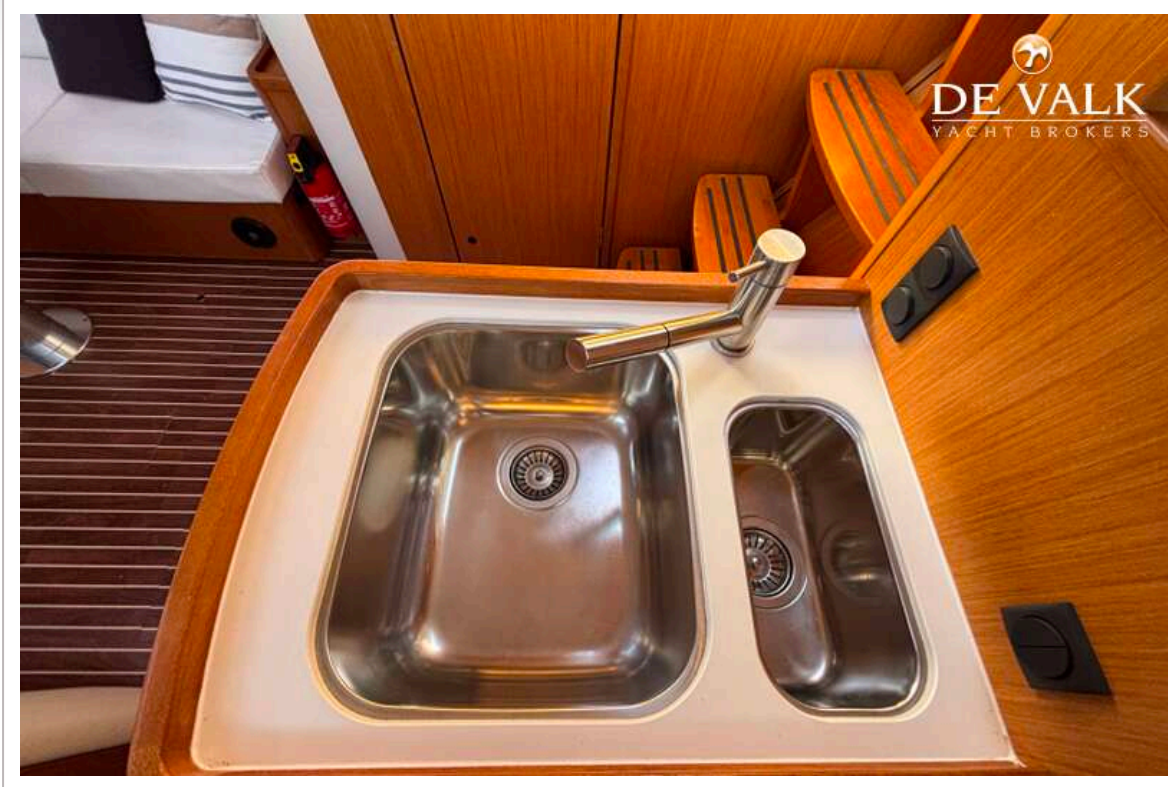

BAVARIA VISION 42