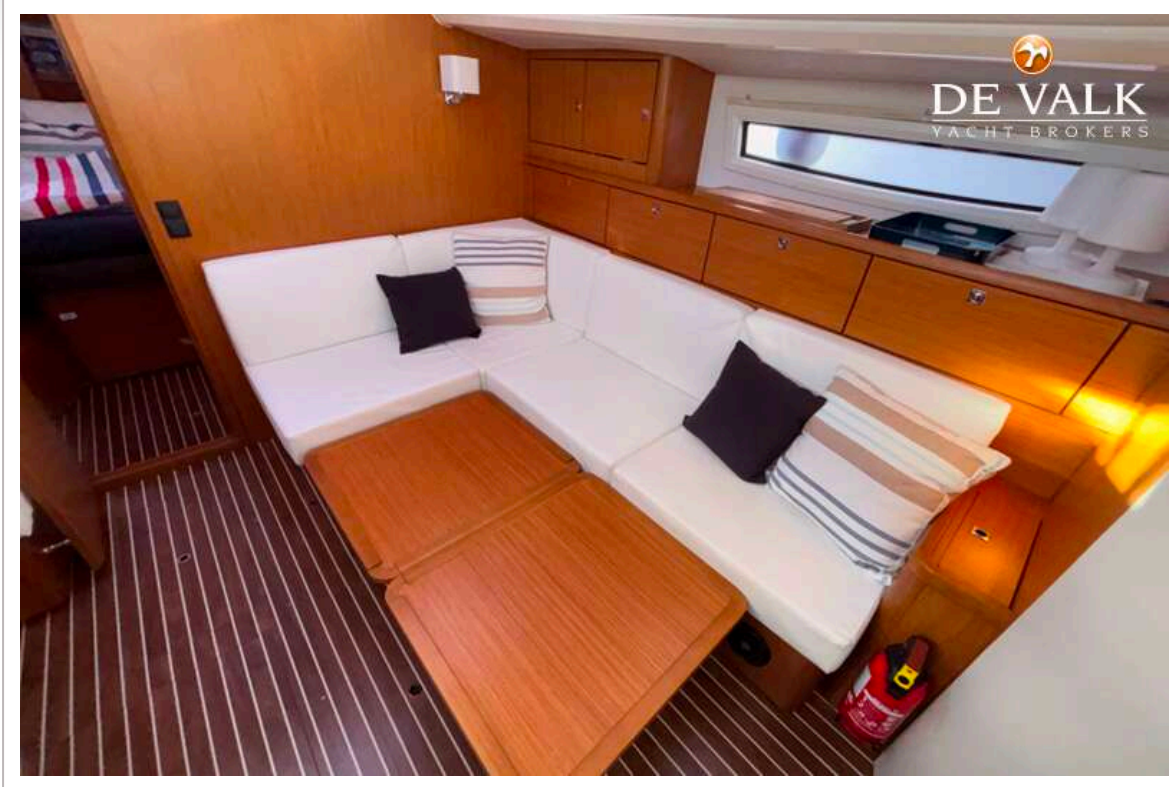

BAVARIA VISION 42