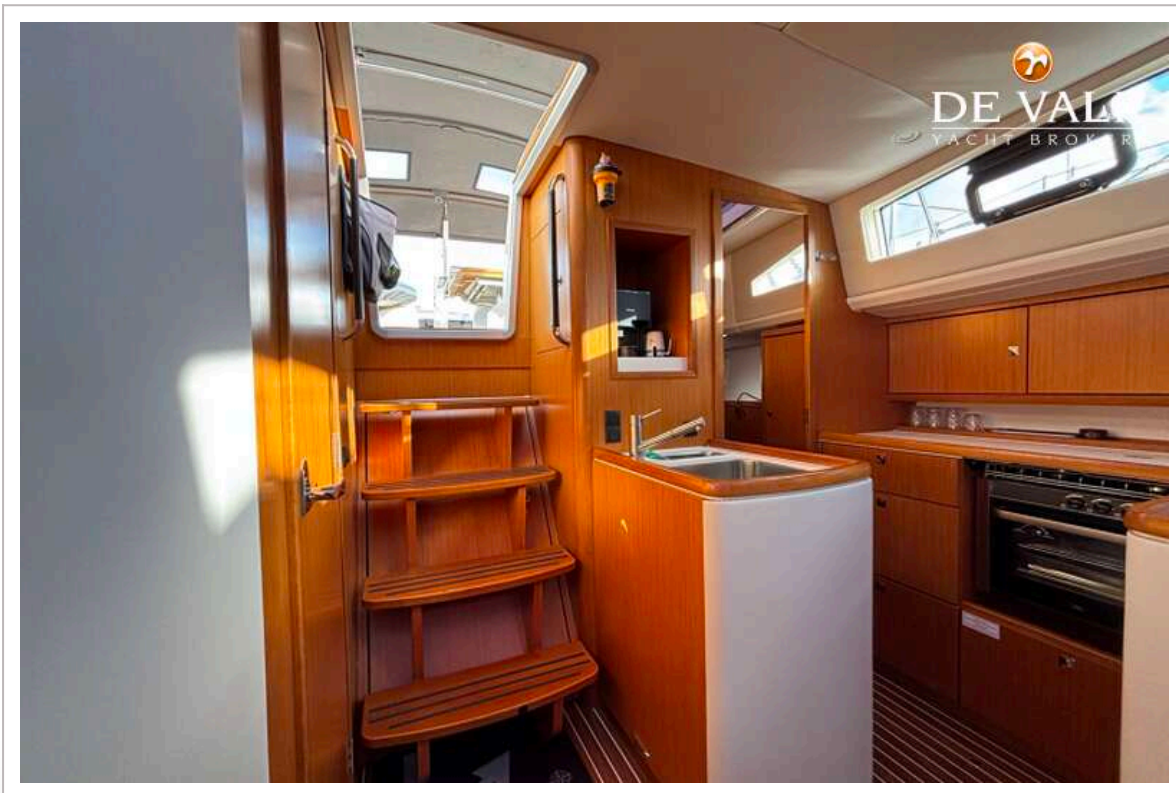

BAVARIA VISION 42