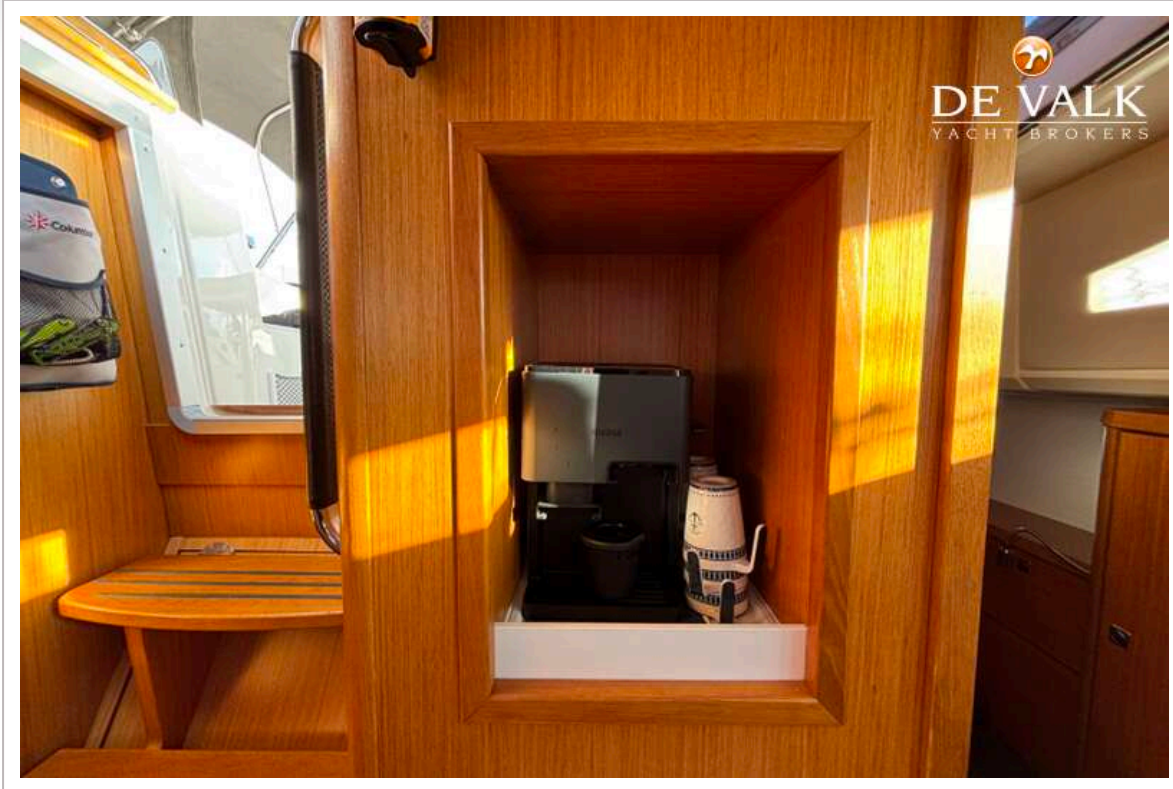

BAVARIA VISION 42