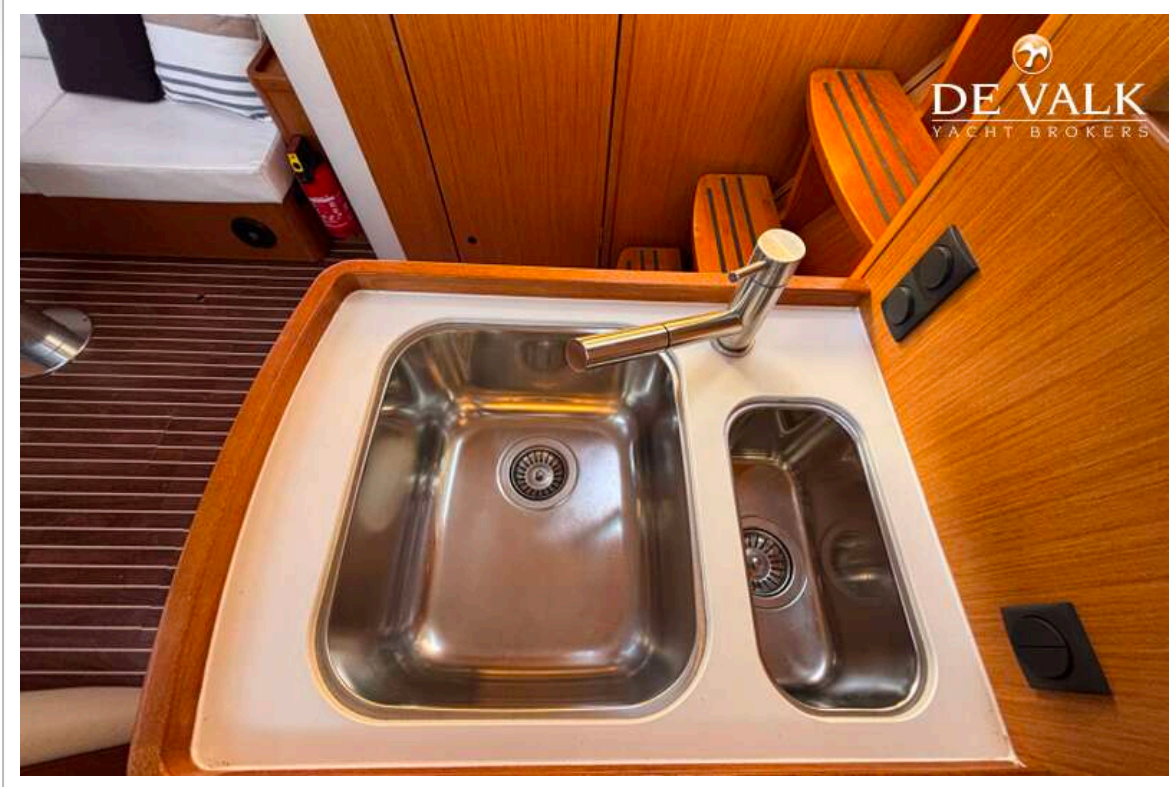

BAVARIA VISION 42