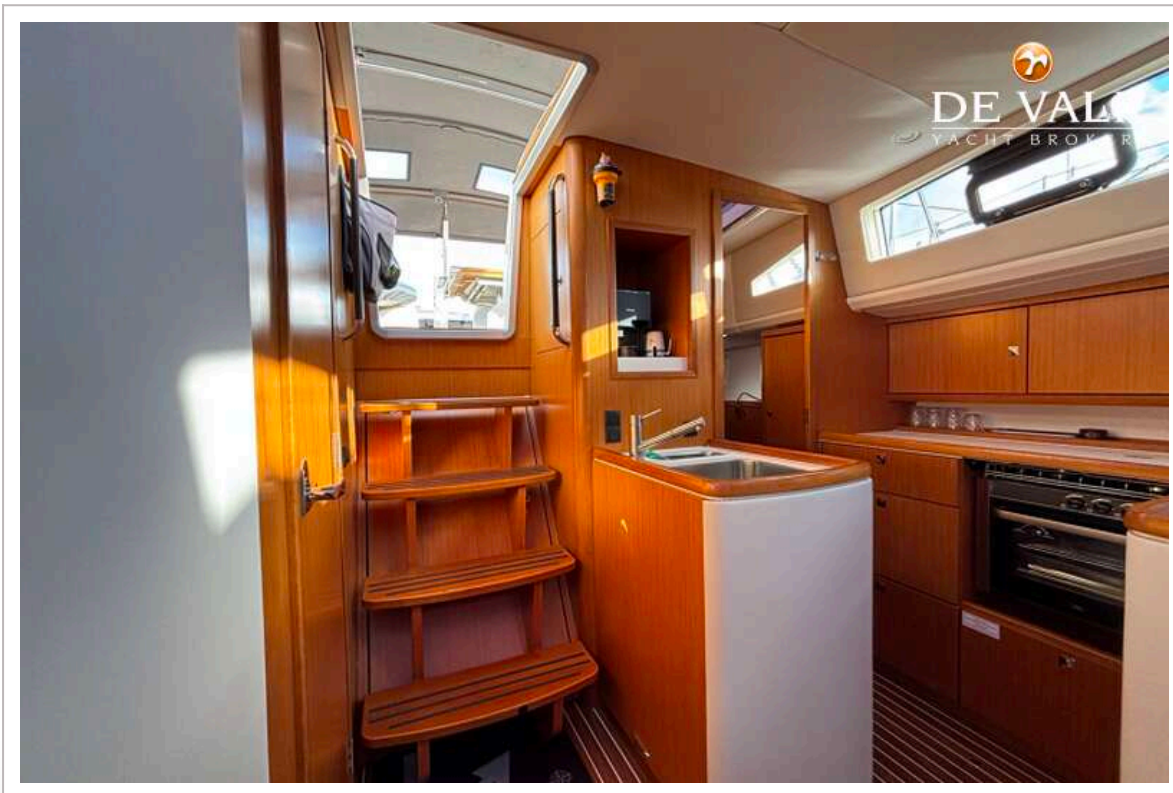

BAVARIA VISION 42