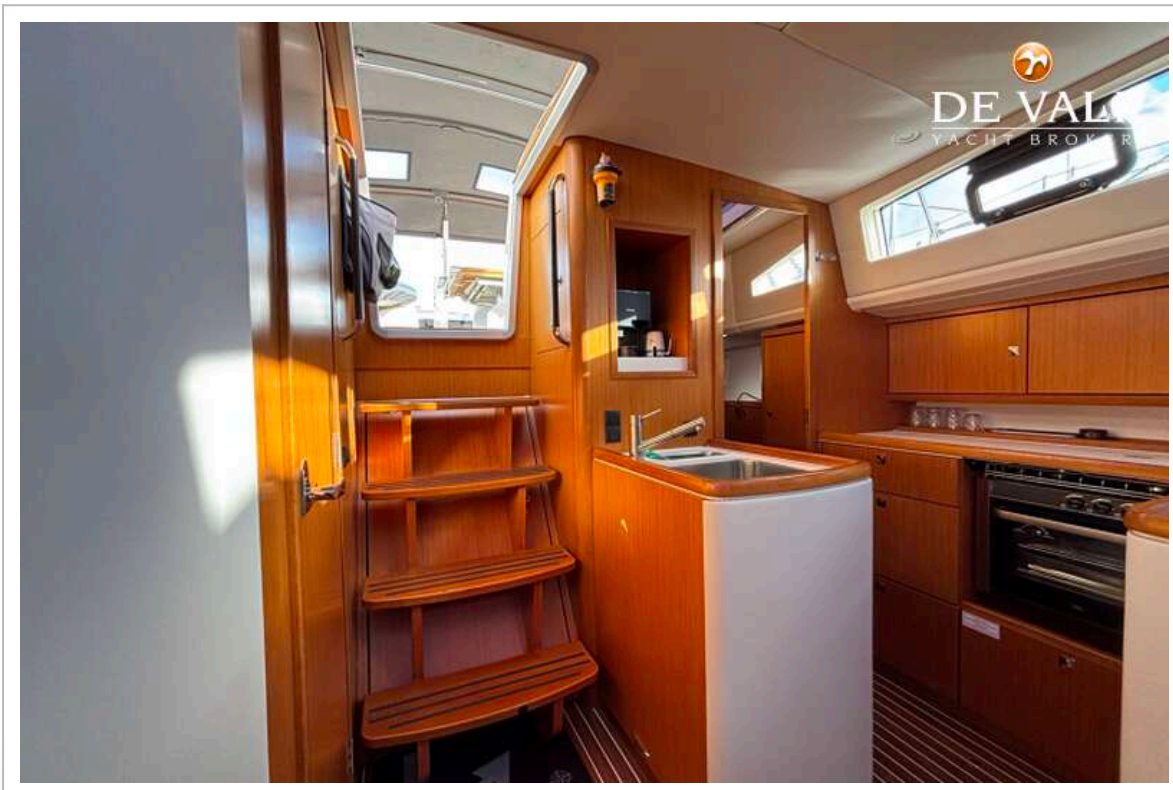

BAVARIA VISION 42