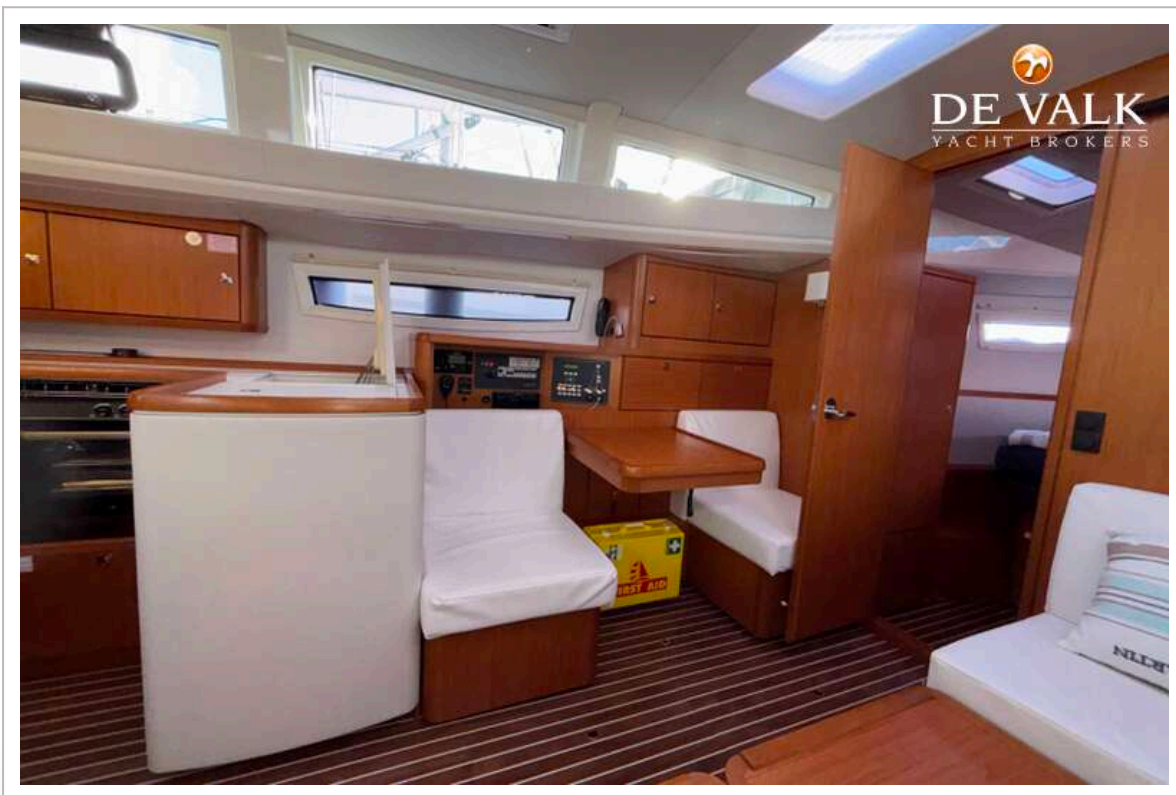

BAVARIA VISION 42