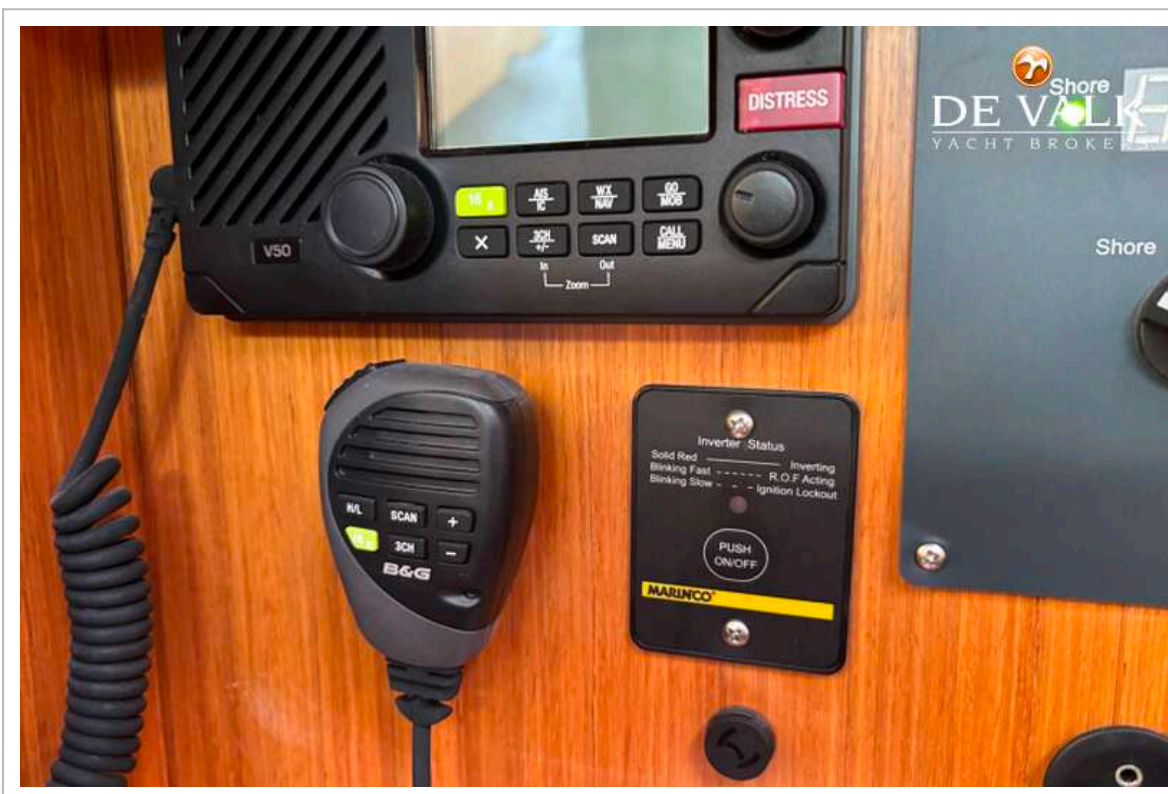

BAVARIA VISION 42