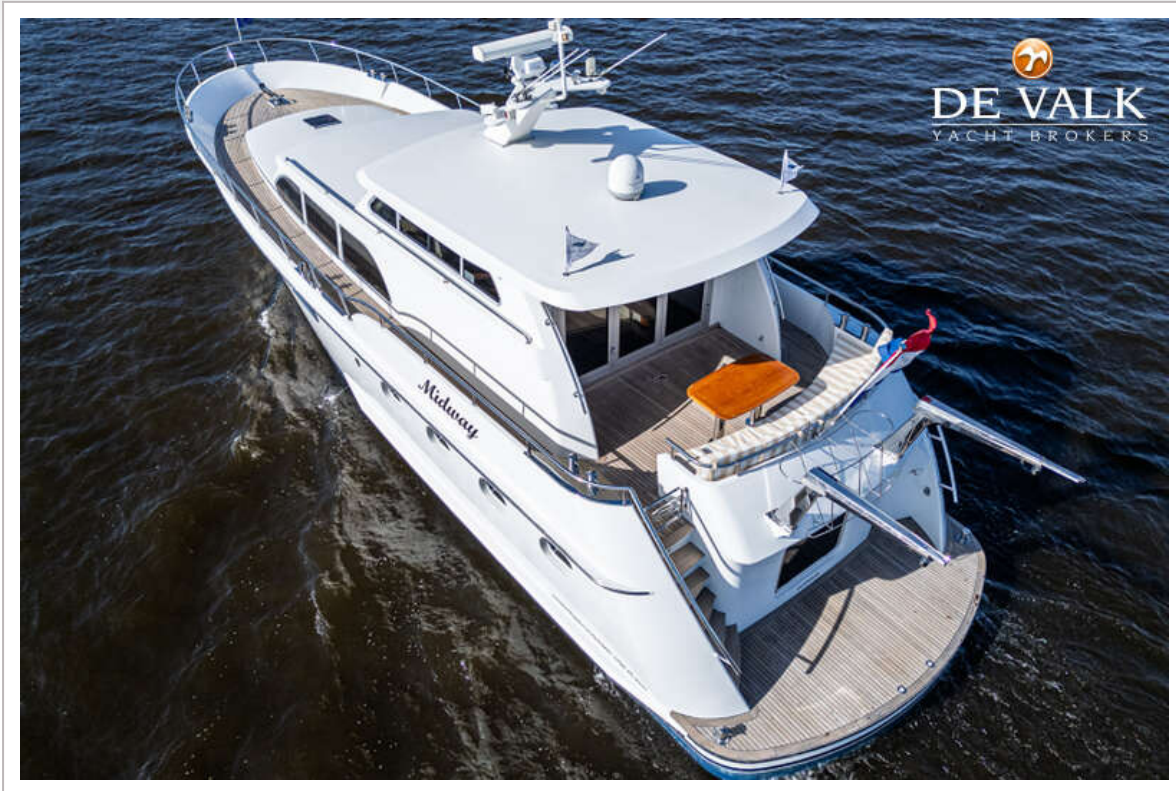

VAN DER HEIJDEN DYNAMIC DELUXE 1700