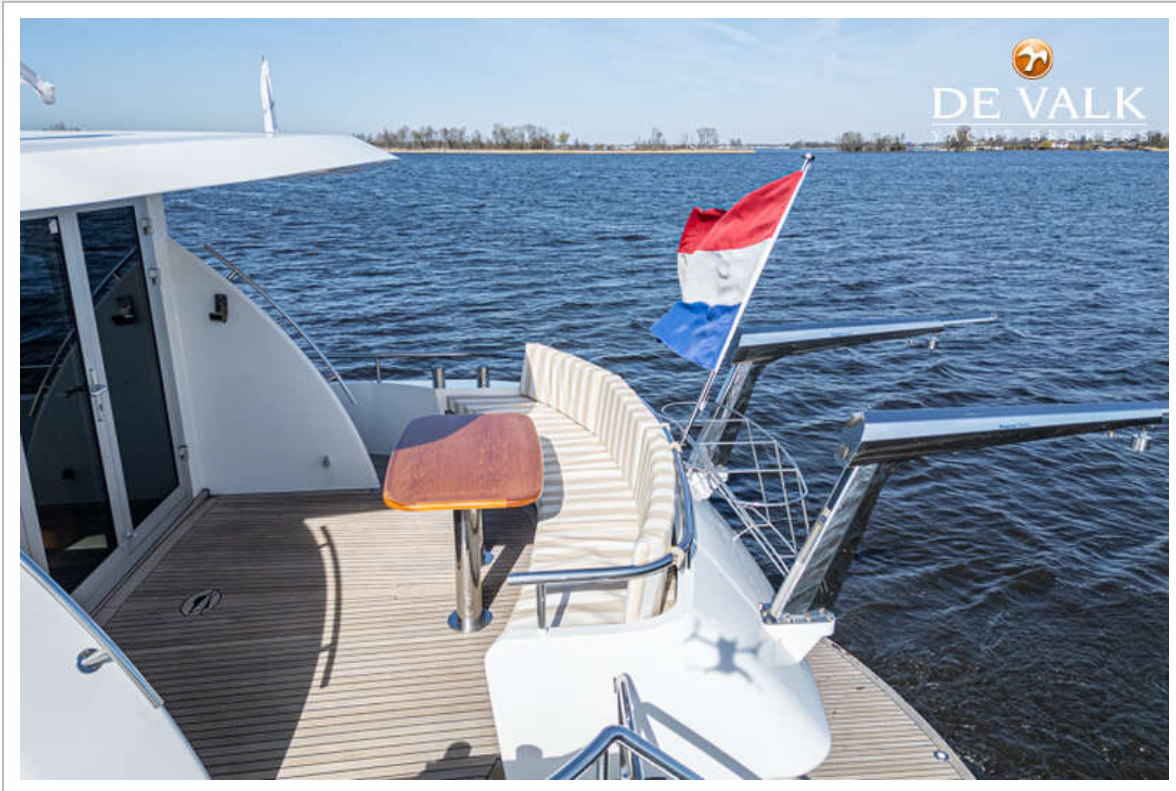

VAN DER HEIJDEN DYNAMIC DELUXE 1700