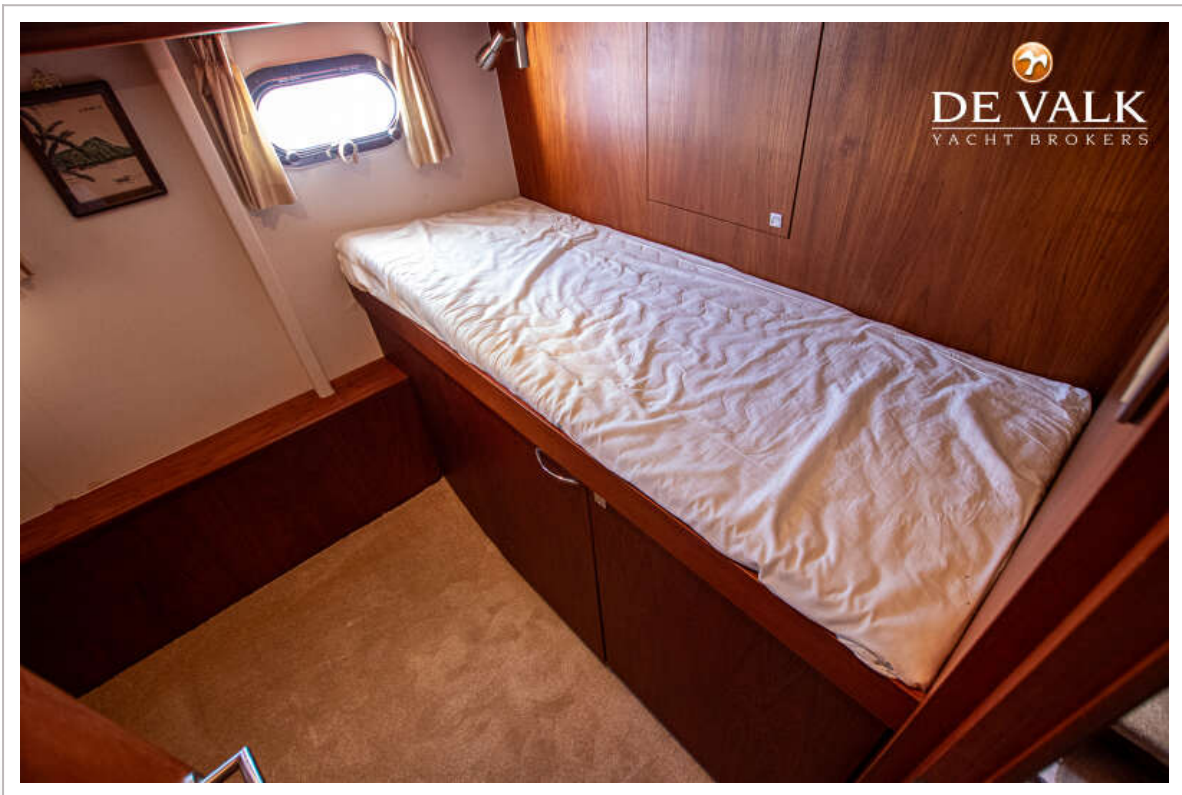

VAN DER HEIJDEN DYNAMIC DELUXE 1700