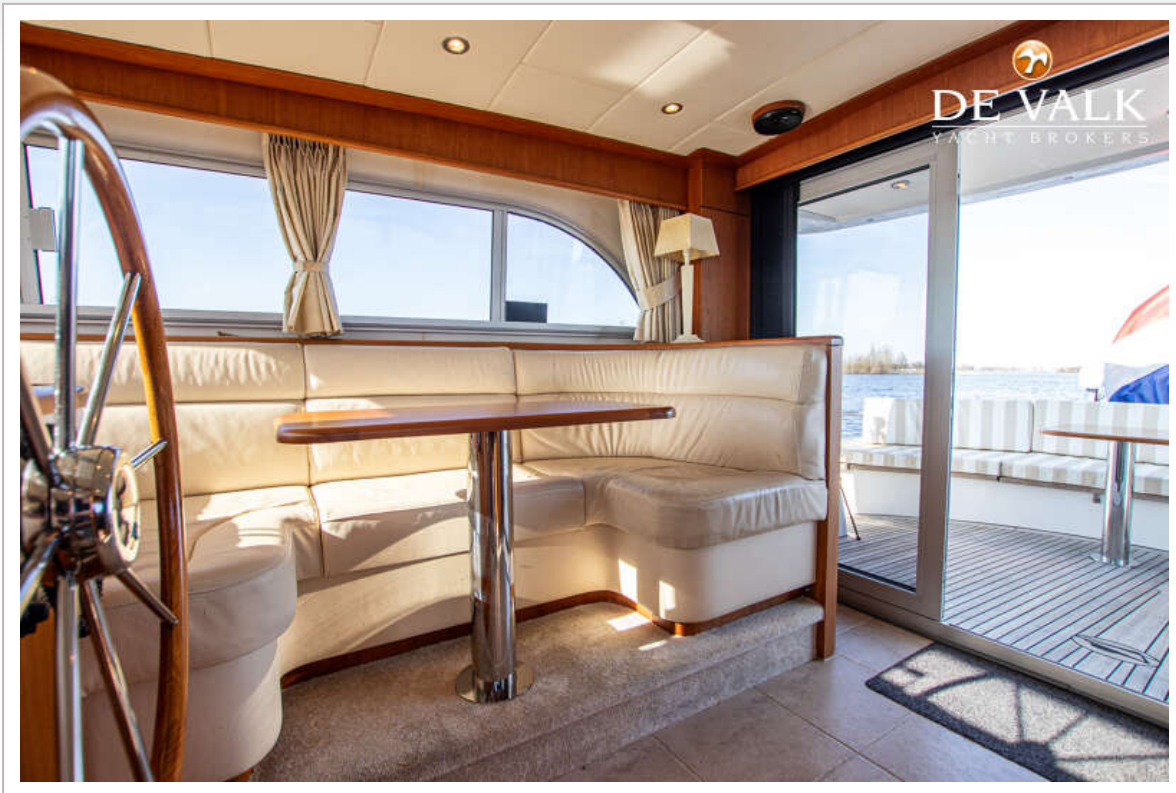

VAN DER HEIJDEN DYNAMIC DELUXE 1700