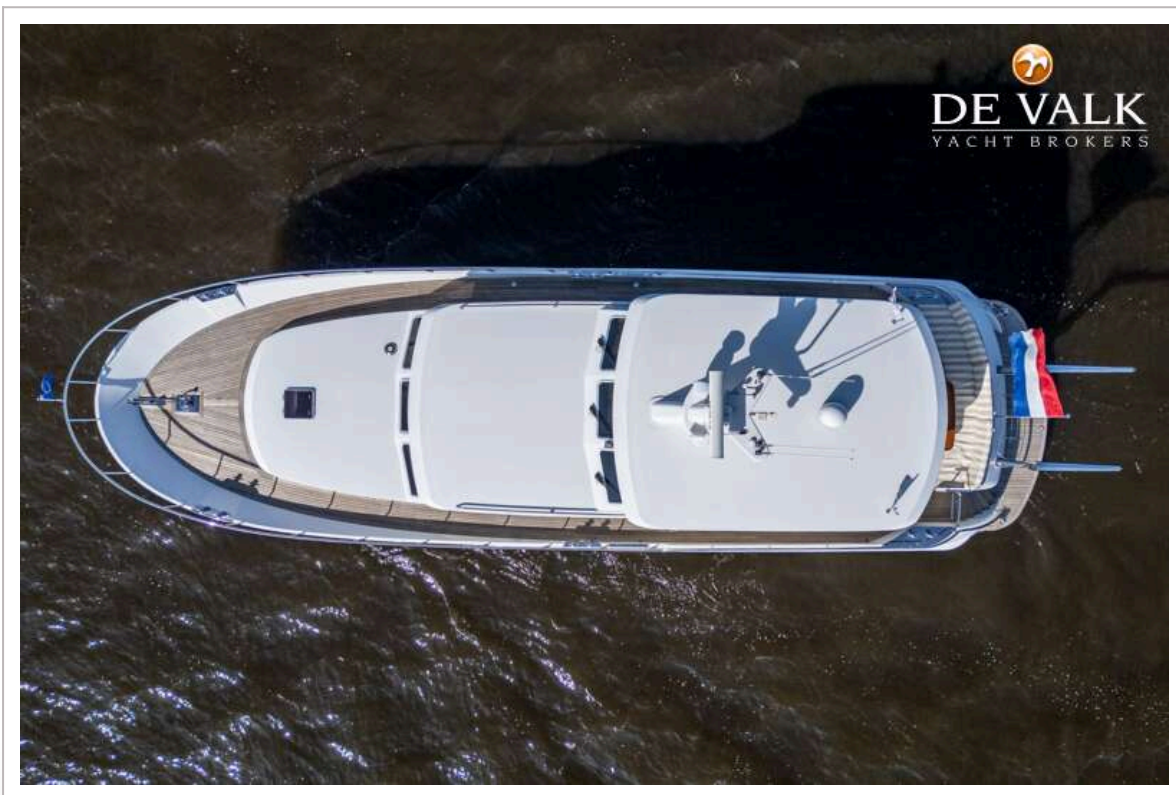

VAN DER HEIJDEN DYNAMIC DELUXE 1700