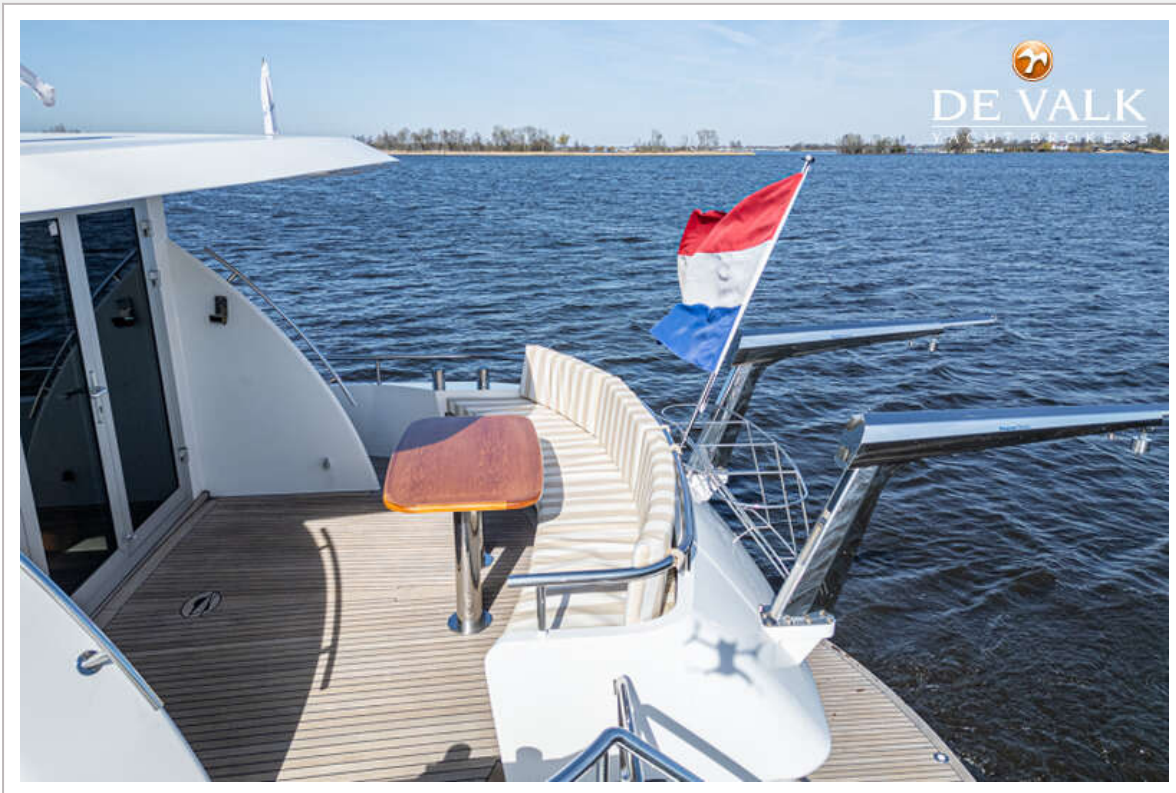

VAN DER HEIJDEN DYNAMIC DELUXE 1700