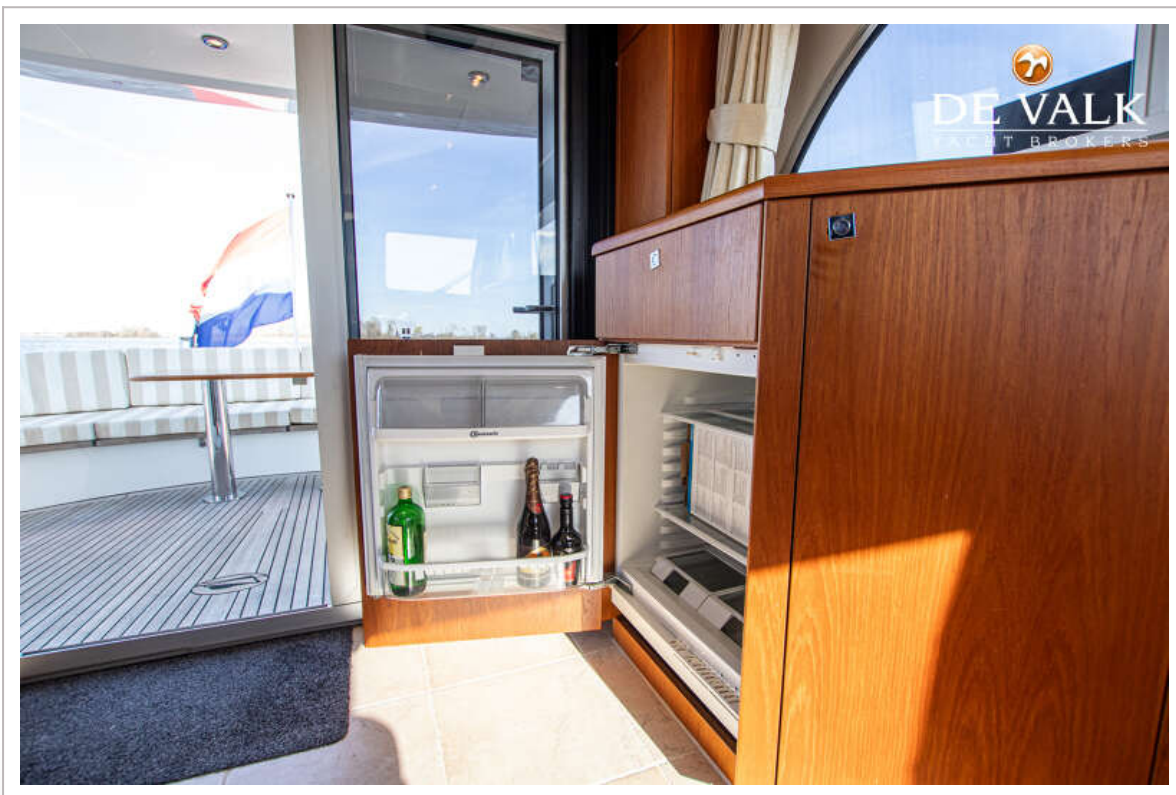

VAN DER HEIJDEN DYNAMIC DELUXE 1700