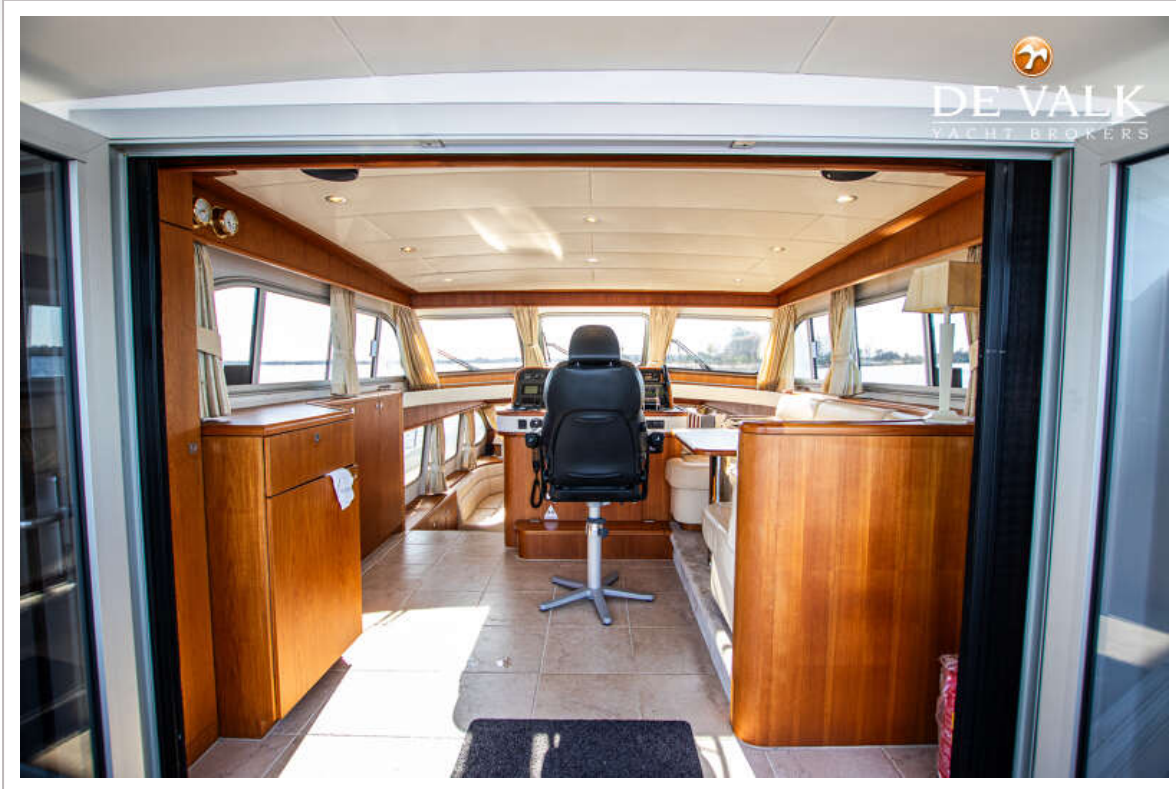

VAN DER HEIJDEN DYNAMIC DELUXE 1700