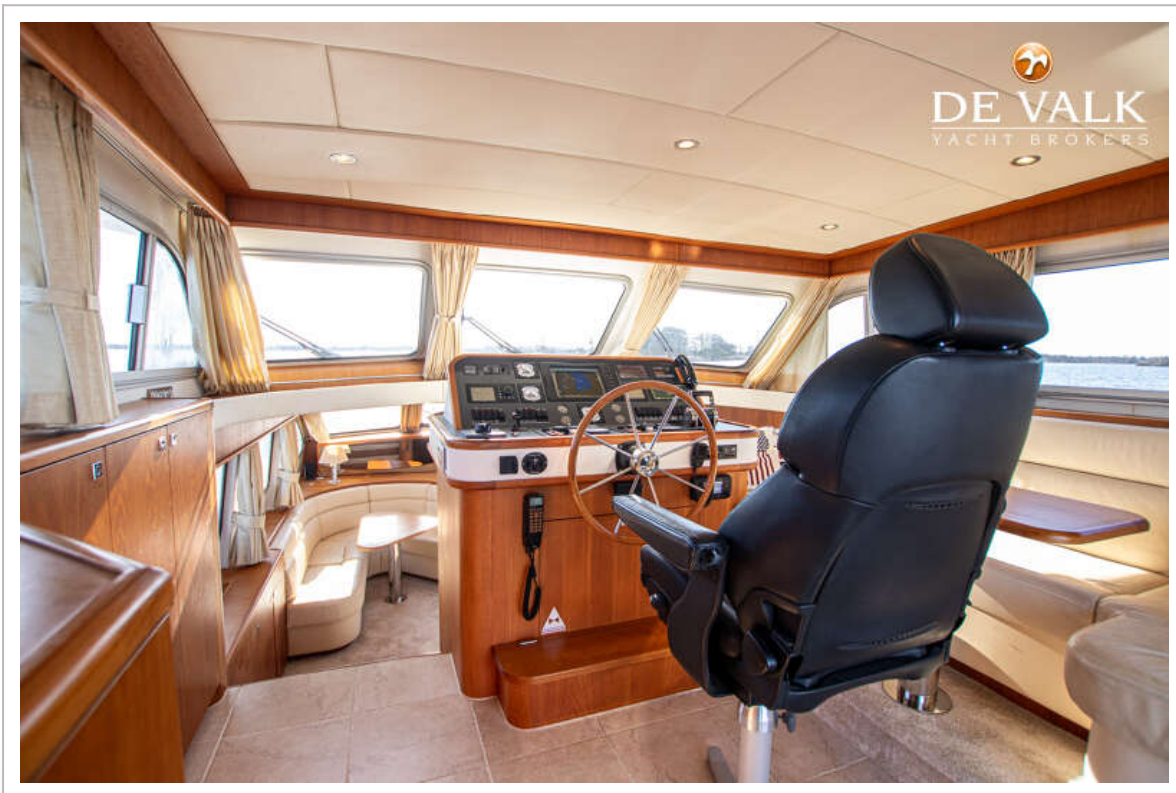

VAN DER HEIJDEN DYNAMIC DELUXE 1700