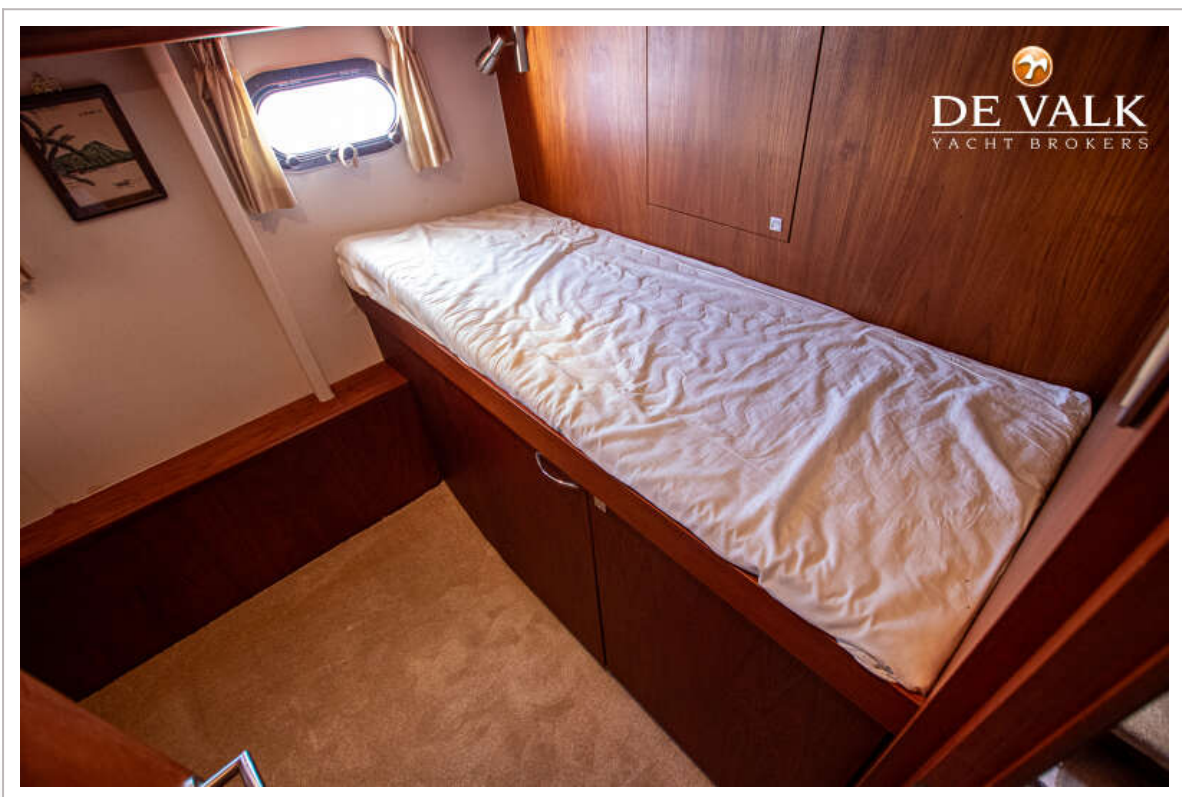

VAN DER HEIJDEN DYNAMIC DELUXE 1700