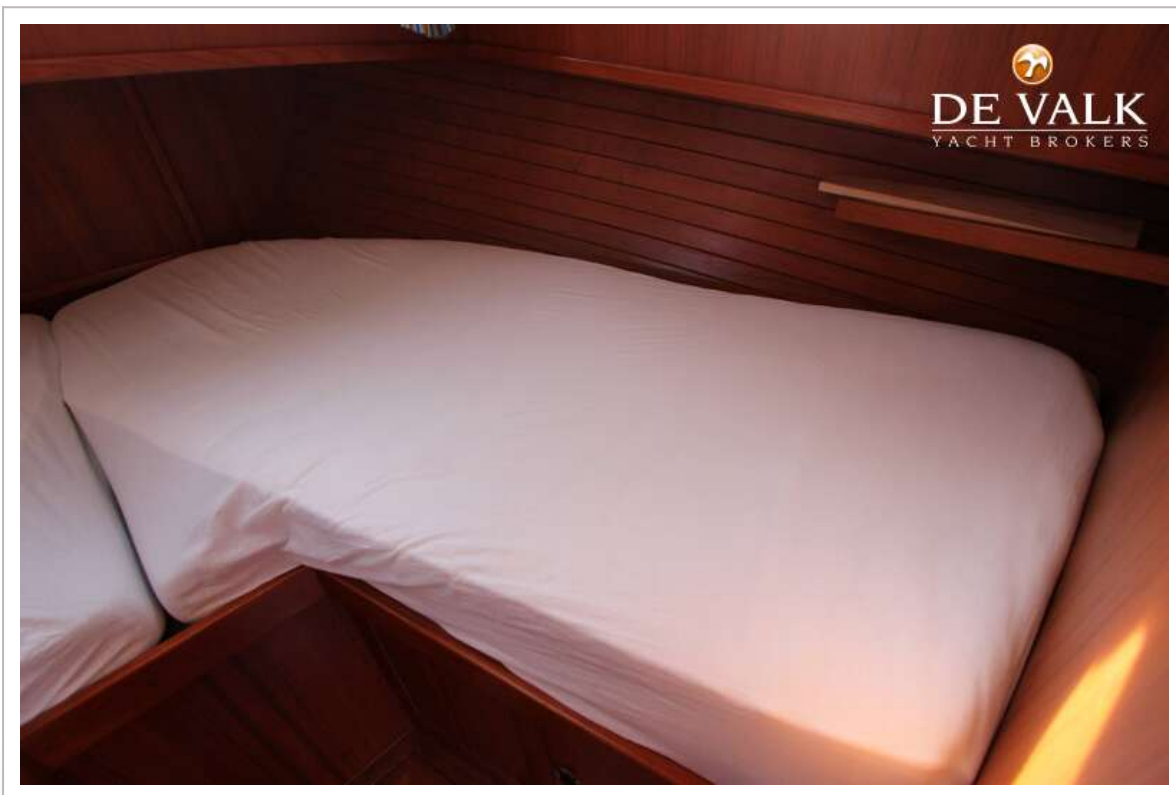

VALKVLET 1000 OK