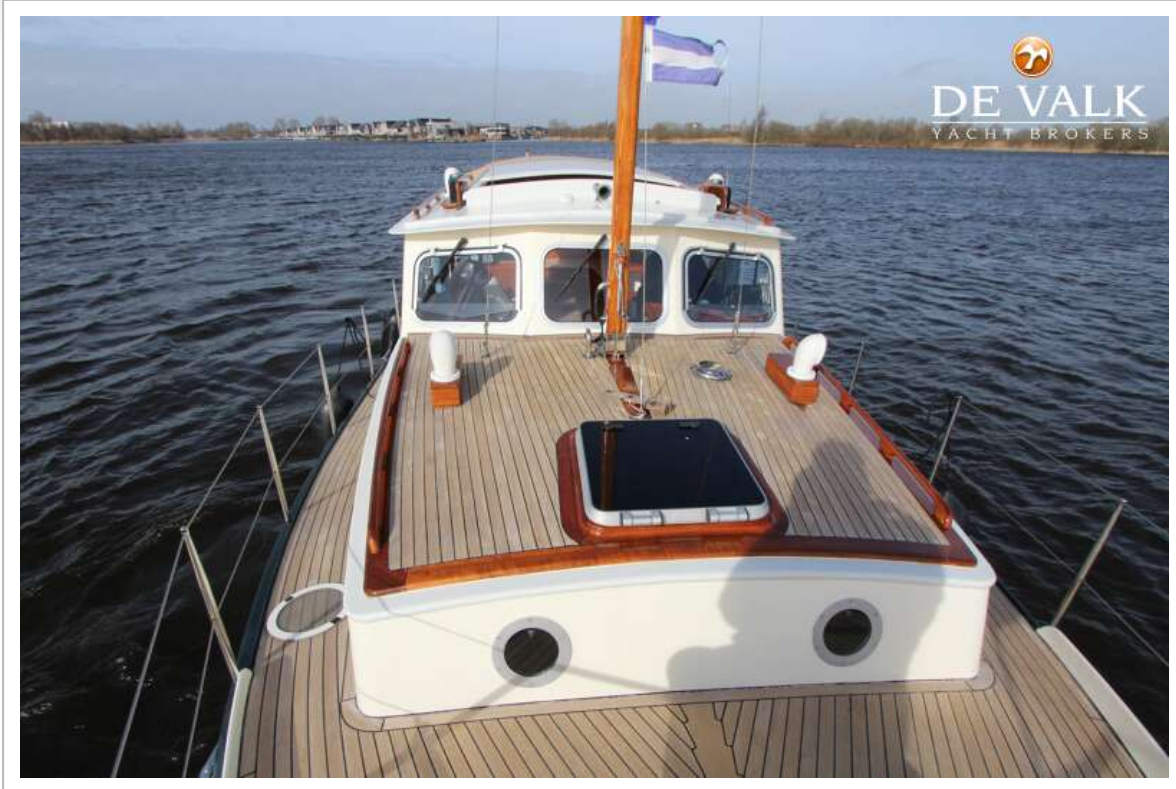

VALKVLET 1000 OK