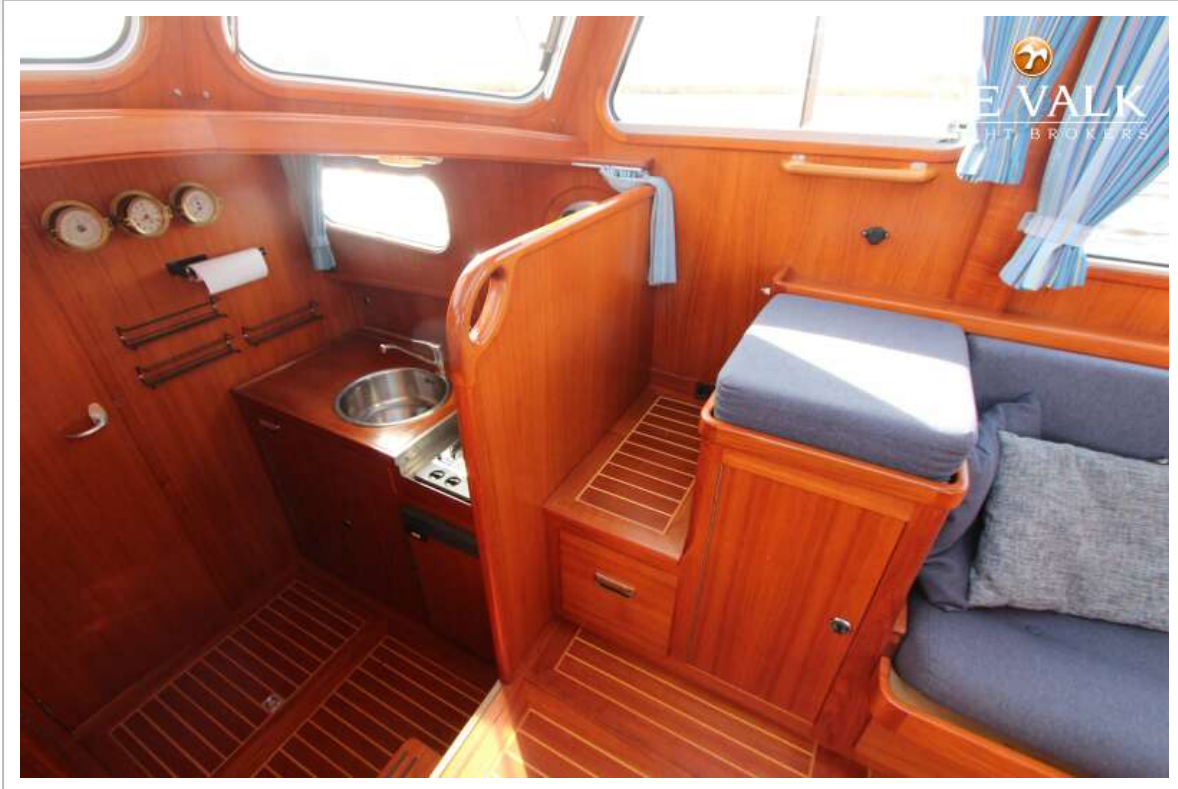

VALKVLET 1000 OK