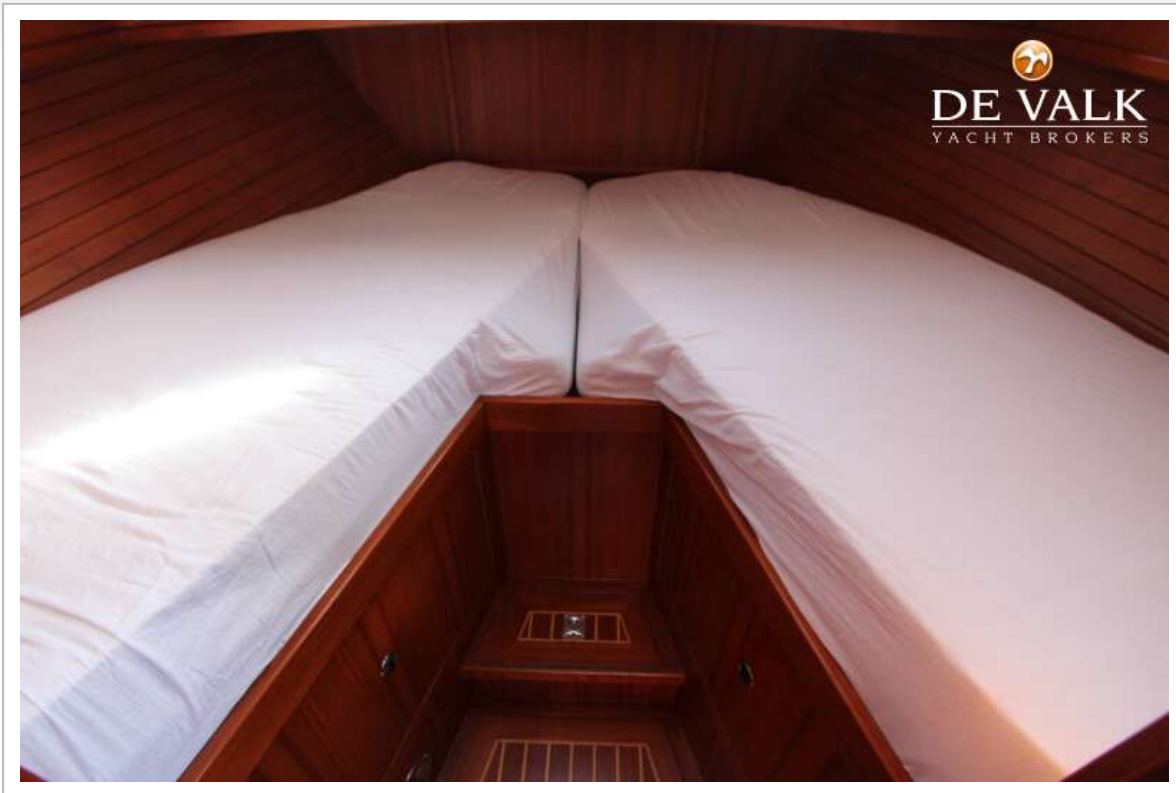

VALKVLET 1000 OK