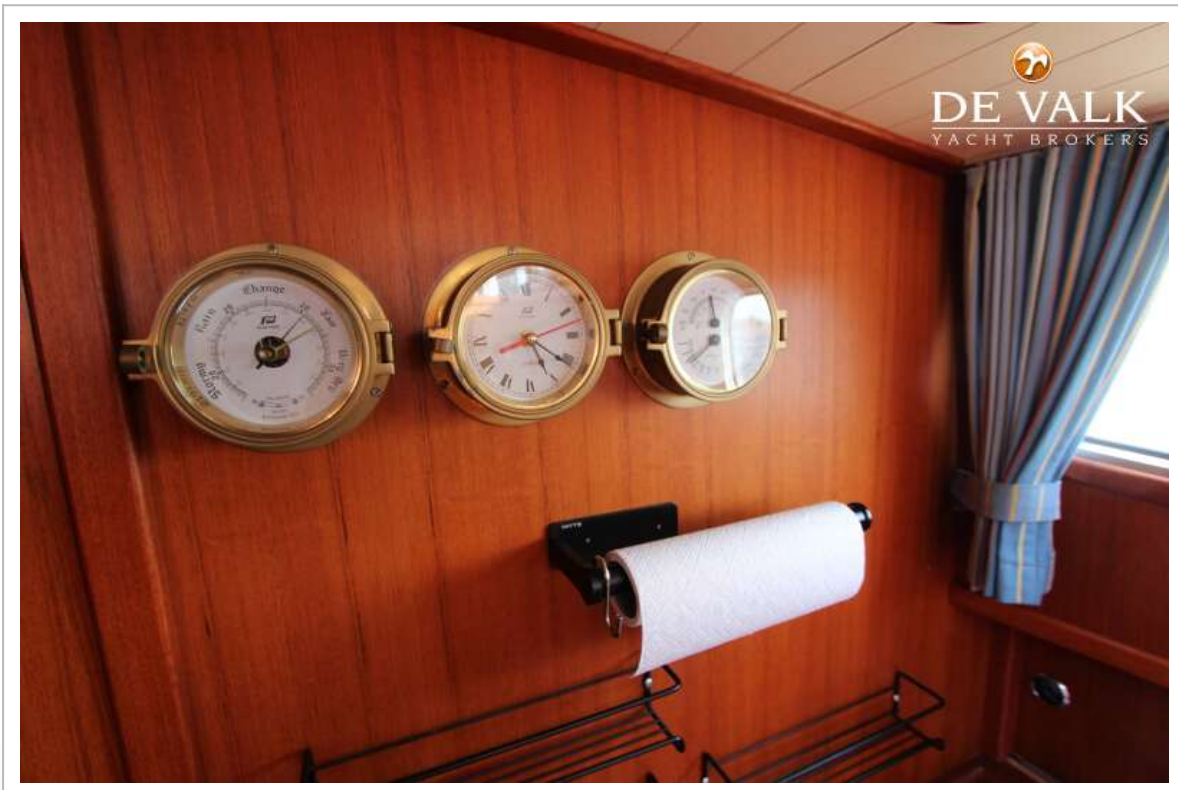

VALKVLET 1000 OK