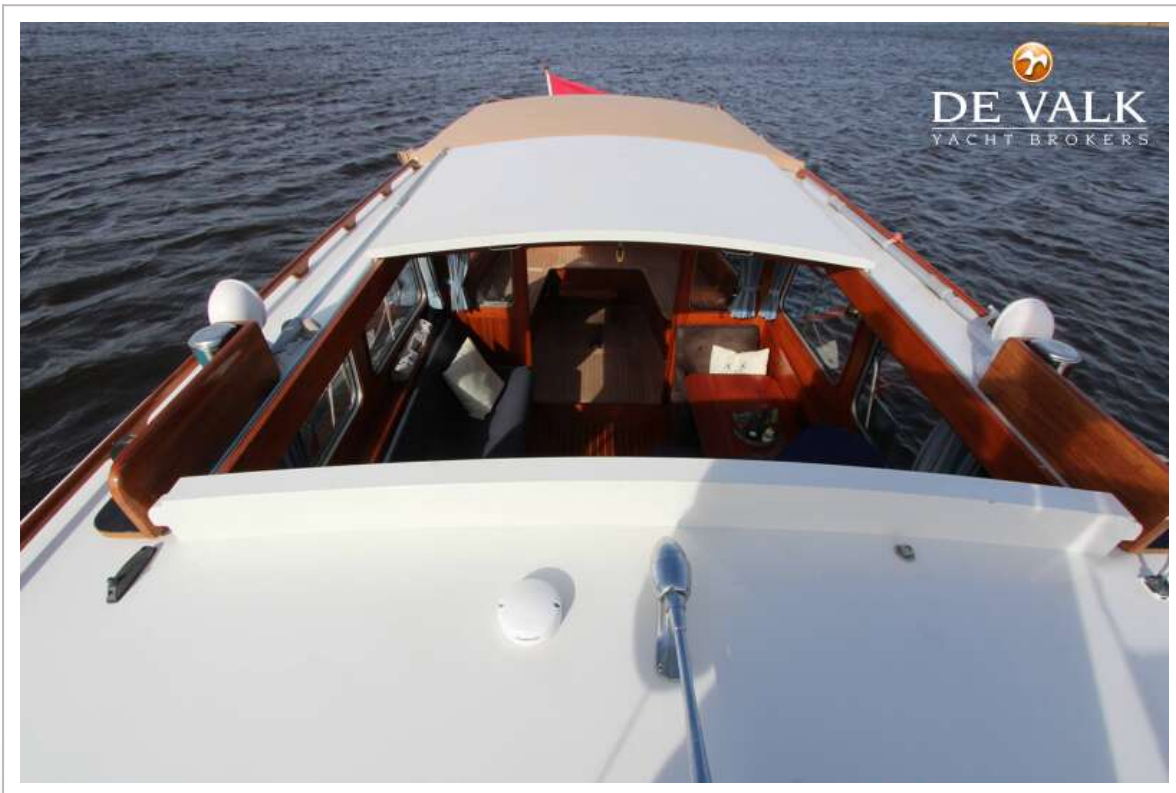

VALKVLET 1000 OK