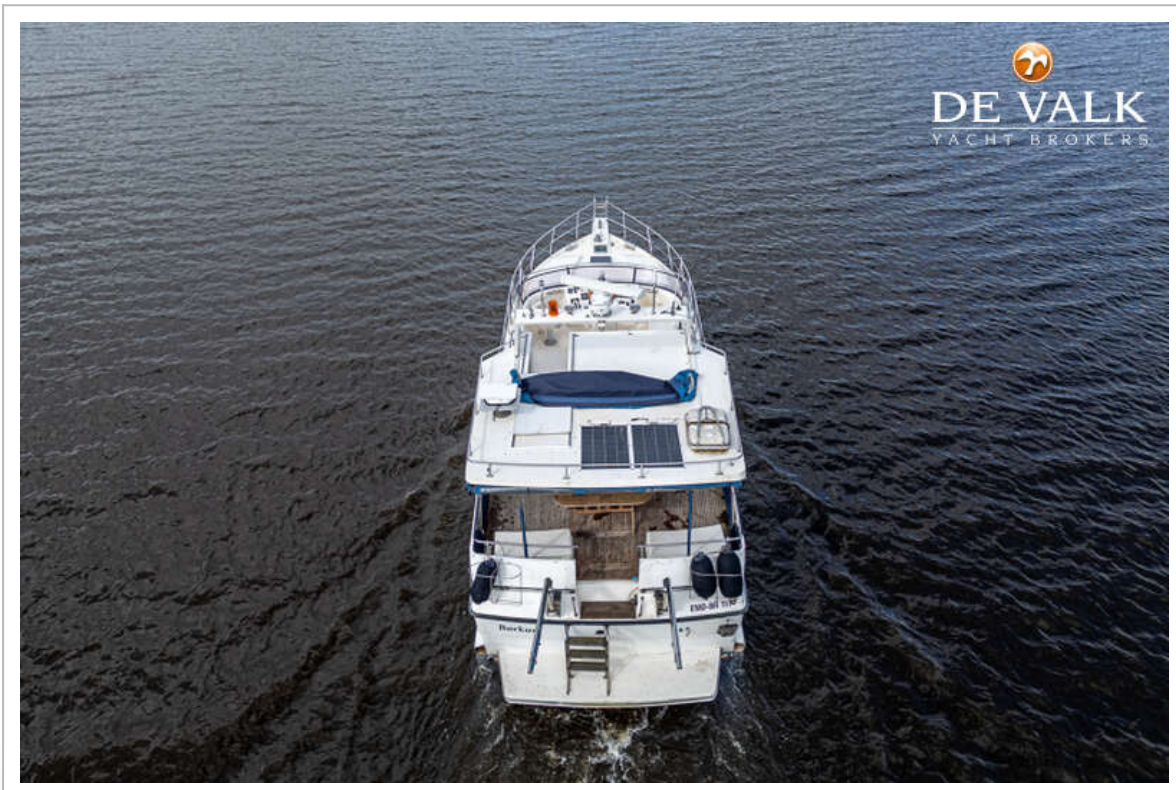

DE VALK
YACHT BROKERS

NEPTUNUS 145 FLYBRIDGE

DE VALK
YACHT BROKERS

NEPTUNUS 145 FLYBRIDGE

VAN DE MAKELAAR

De Neptunus 145 Fly, gebouwd door Neptunus Shipyard in Nederland, is een zeer ruim jacht met een tijdloos ontwerp. De afgelopen jaren zijn diverse onderdelen vernieuwd. Dankzij de centrale verwarming, de wasmachine, de aparte eethoek en de aparte douches is het leven aan boord van de Neptunus 145 Fly niet alleen mogelijk, maar ook zeer comfortabel. Het jacht kan 7 dagen per week worden bezichtigd in onze verkoopmarina in Sneek.

NEPTUNUS 145 FLYBRIDGE

NEPTUNUS 145 FLYBRIDGE

NEPTUNUS 145 FLYBRIDGE

NEPTUNUS 145 FLYBRIDGE

NEPTUNUS 145 FLYBRIDGE

NEPTUNUS 145 FLYBRIDGE

NEPTUNUS 145 FLYBRIDGE

NEPTUNUS 145 FLYBRIDGE