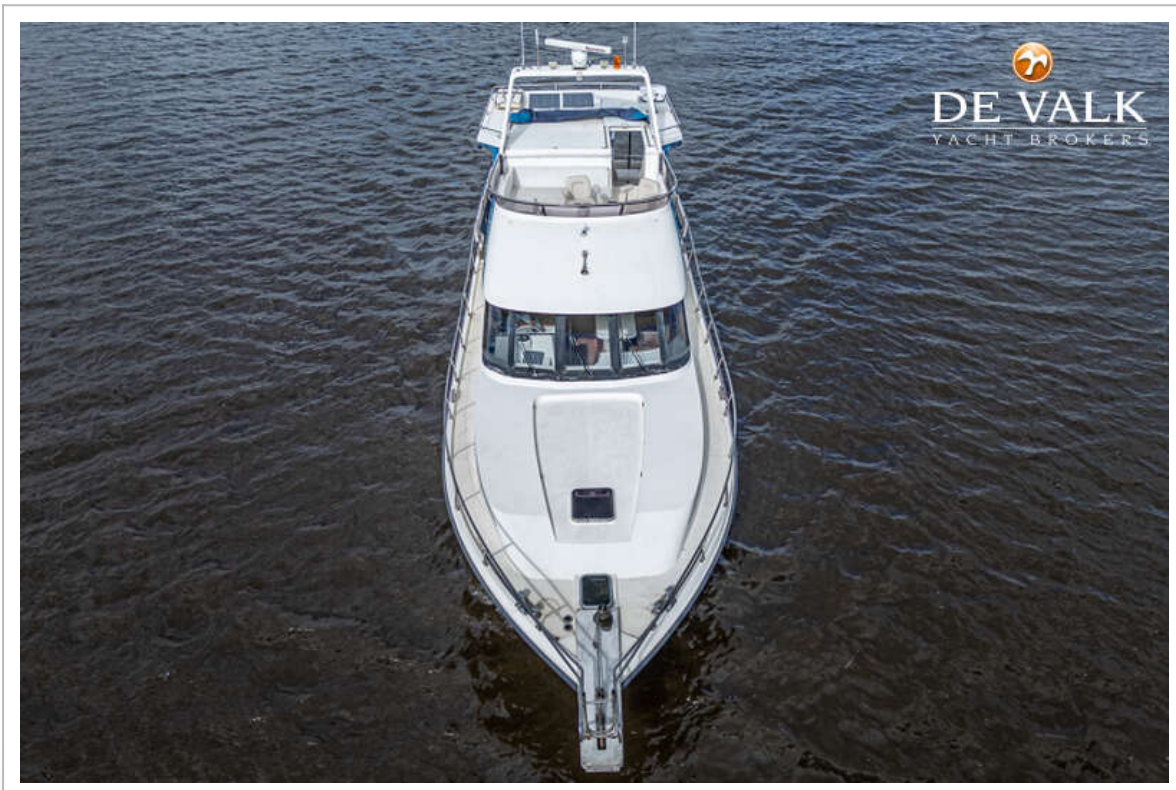

NEPTUNUS 145 FLYBRIDGE