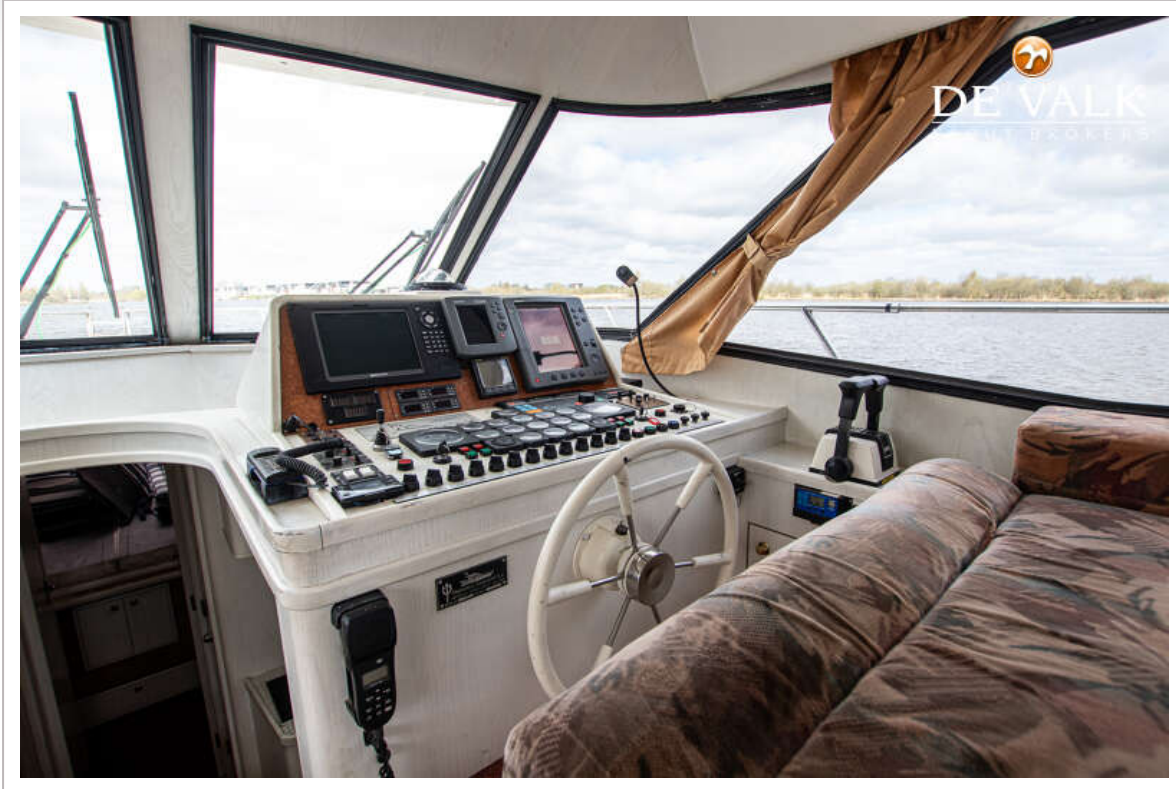

NEPTUNUS 145 FLYBRIDGE