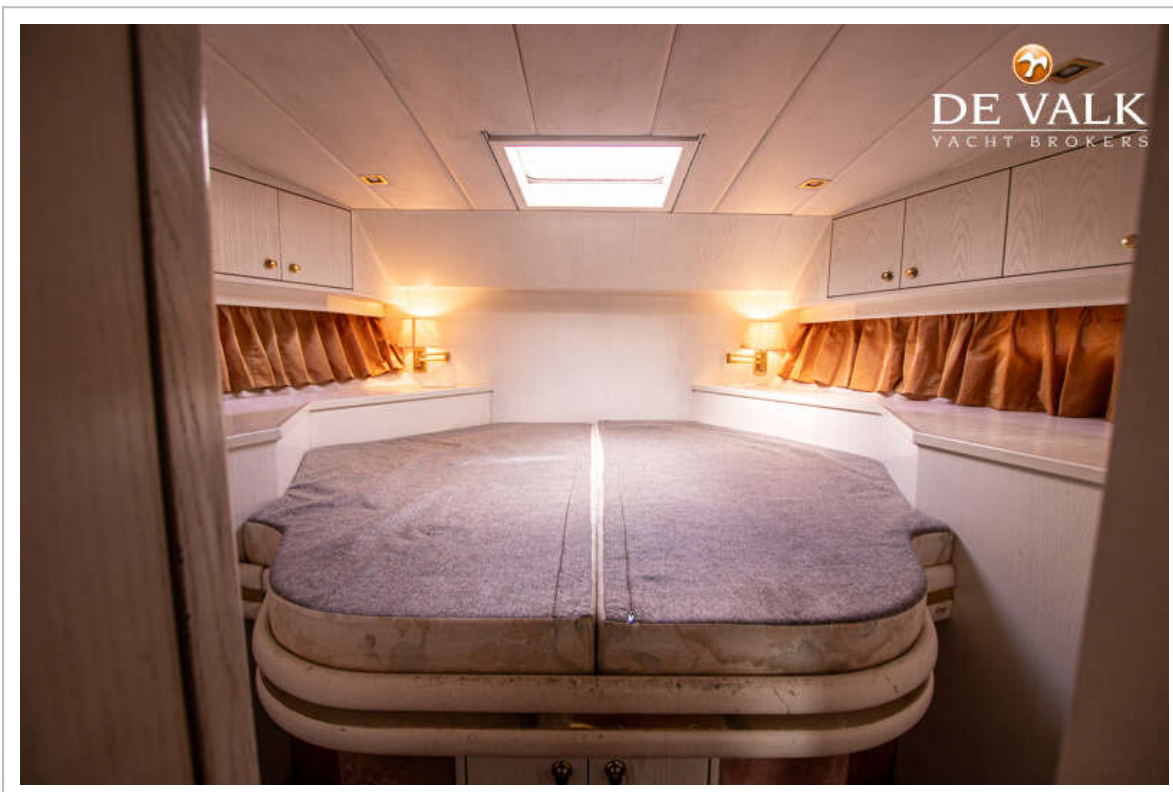

NEPTUNUS 145 FLYBRIDGE