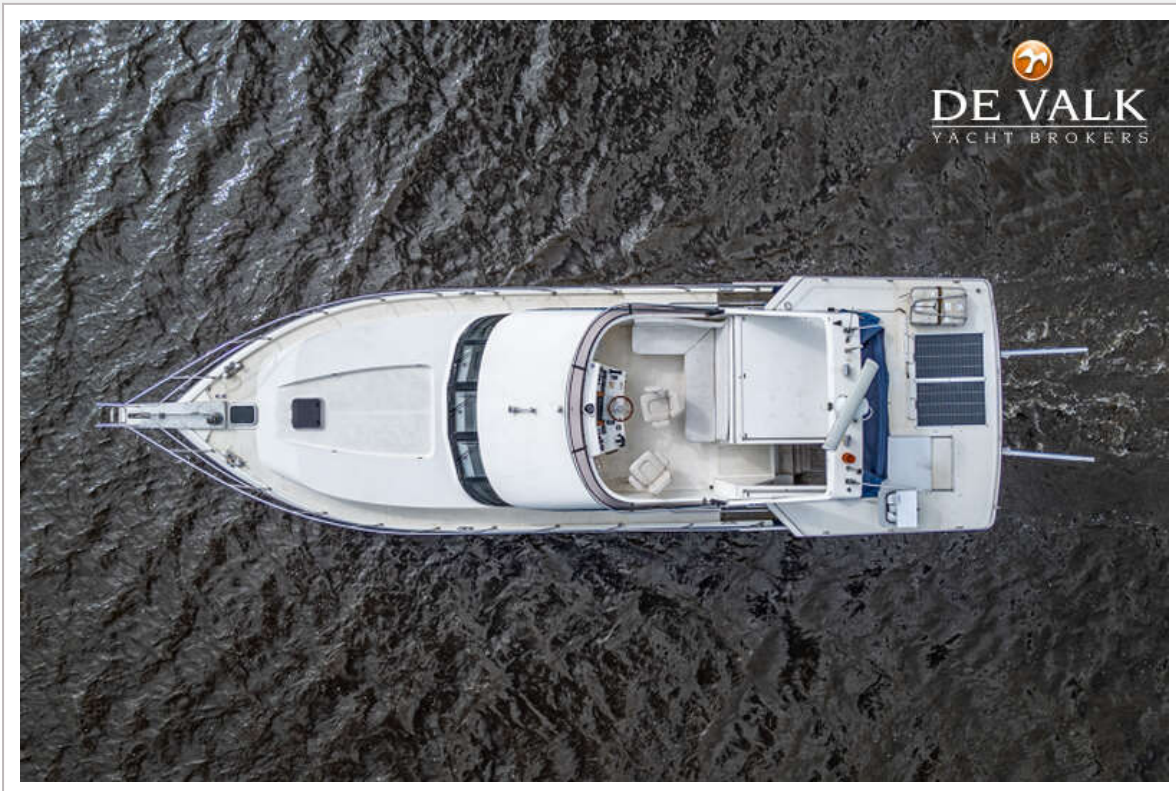

NEPTUNUS 145 FLYBRIDGE