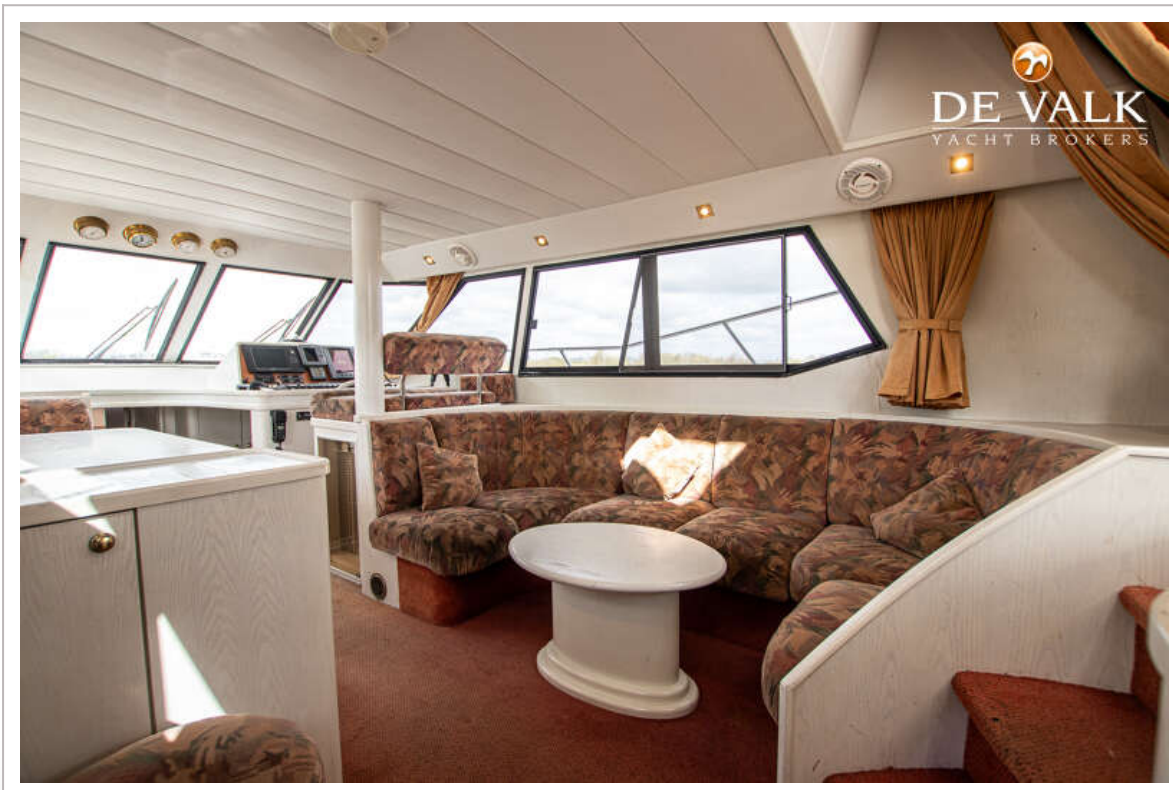

NEPTUNUS 145 FLYBRIDGE