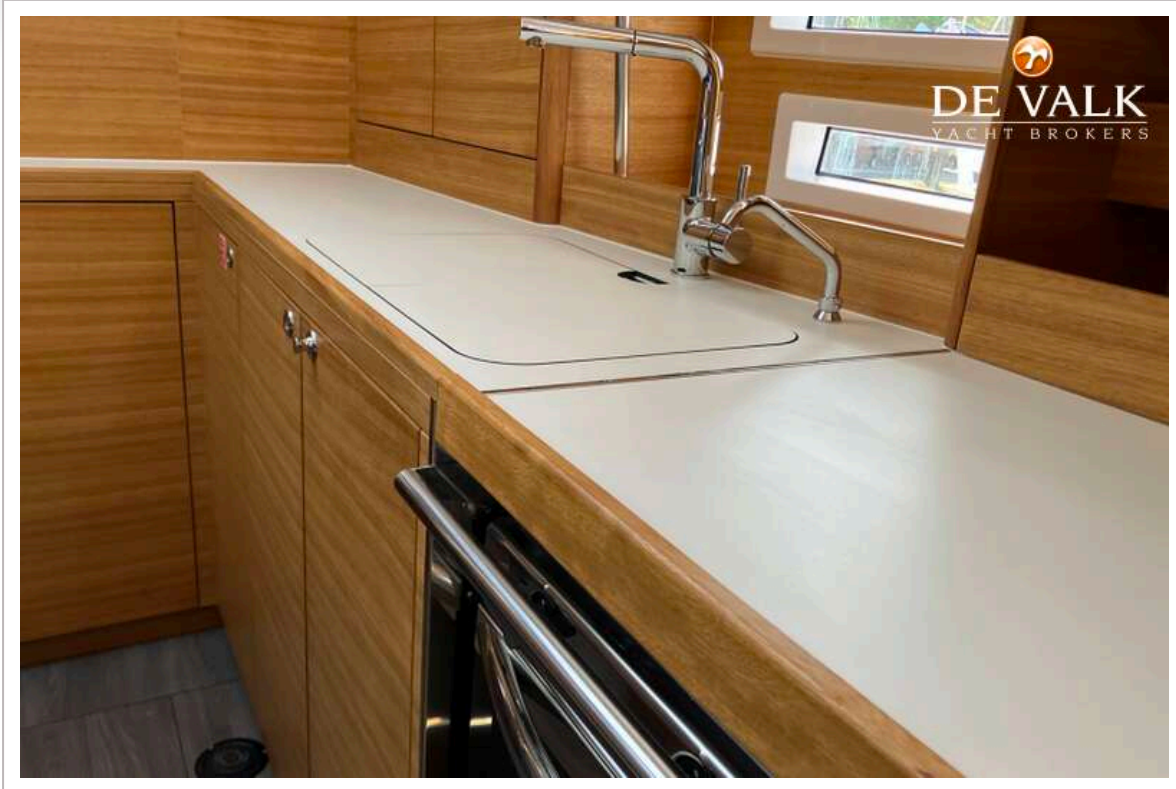

ELAN IMPRESSION 45.1