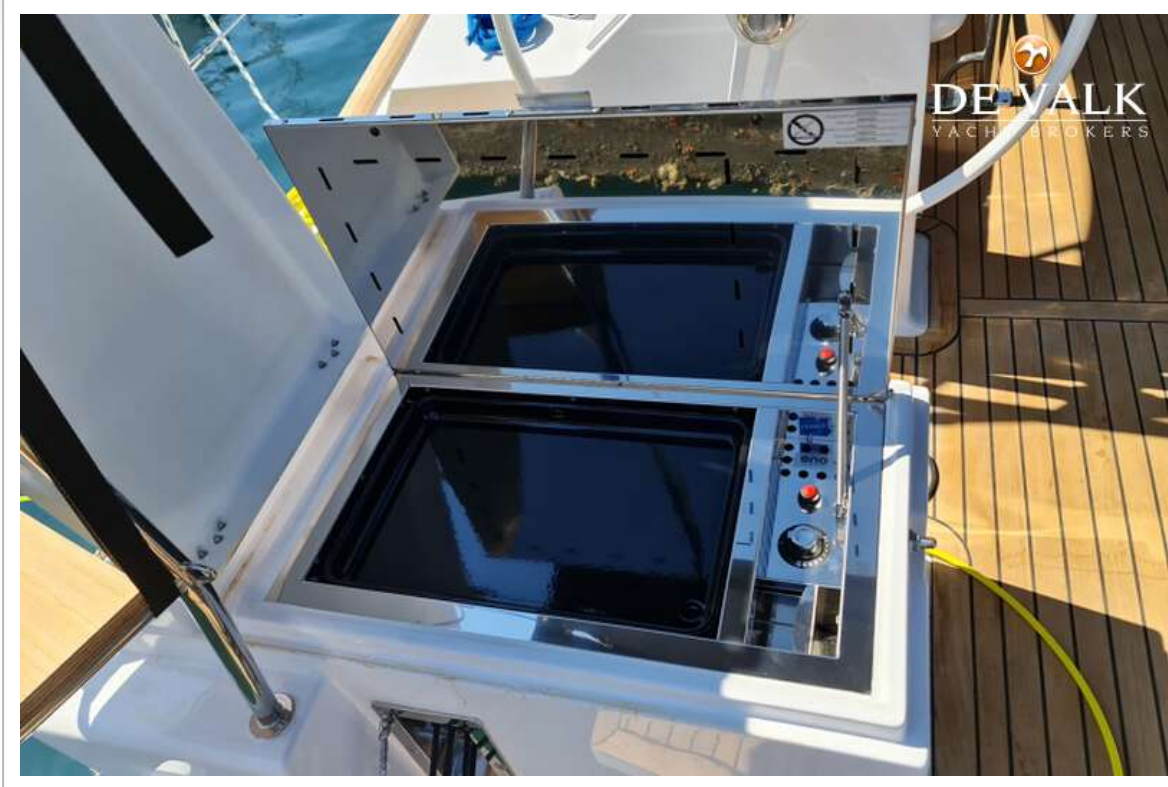

ELAN IMPRESSION 45.1