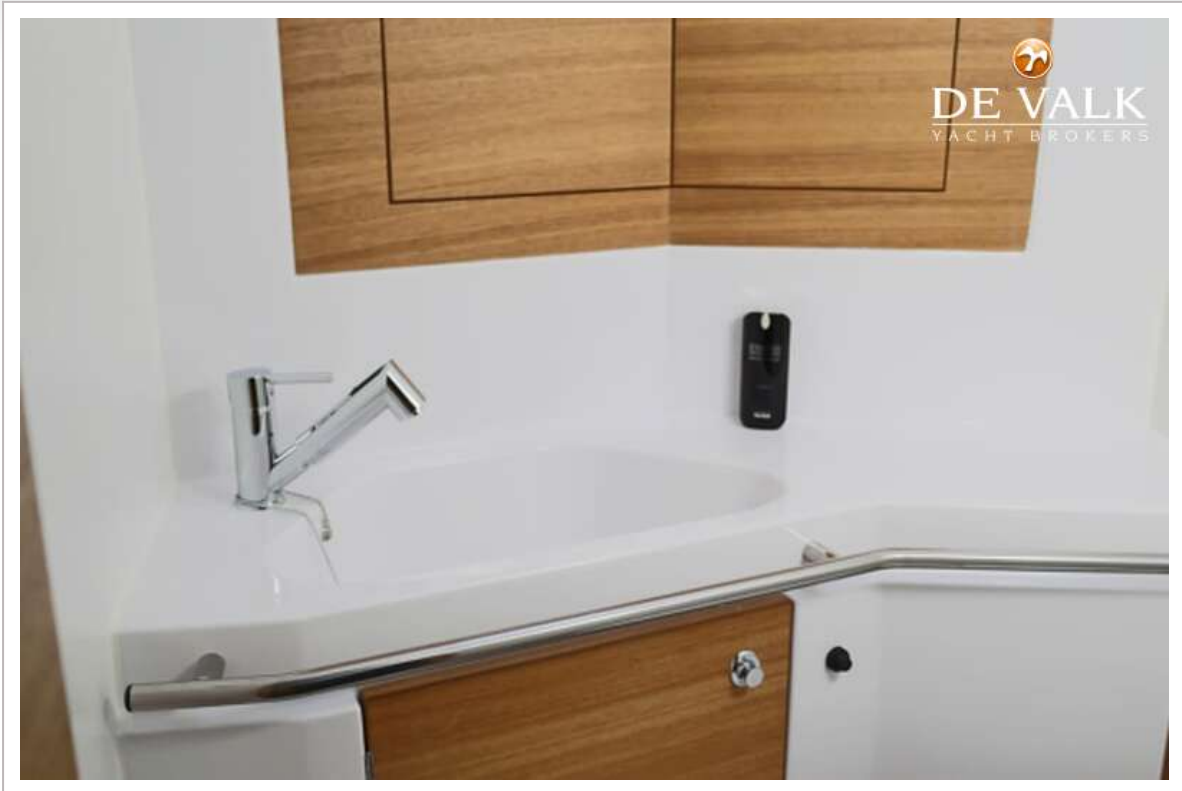

ELAN IMPRESSION 45.1