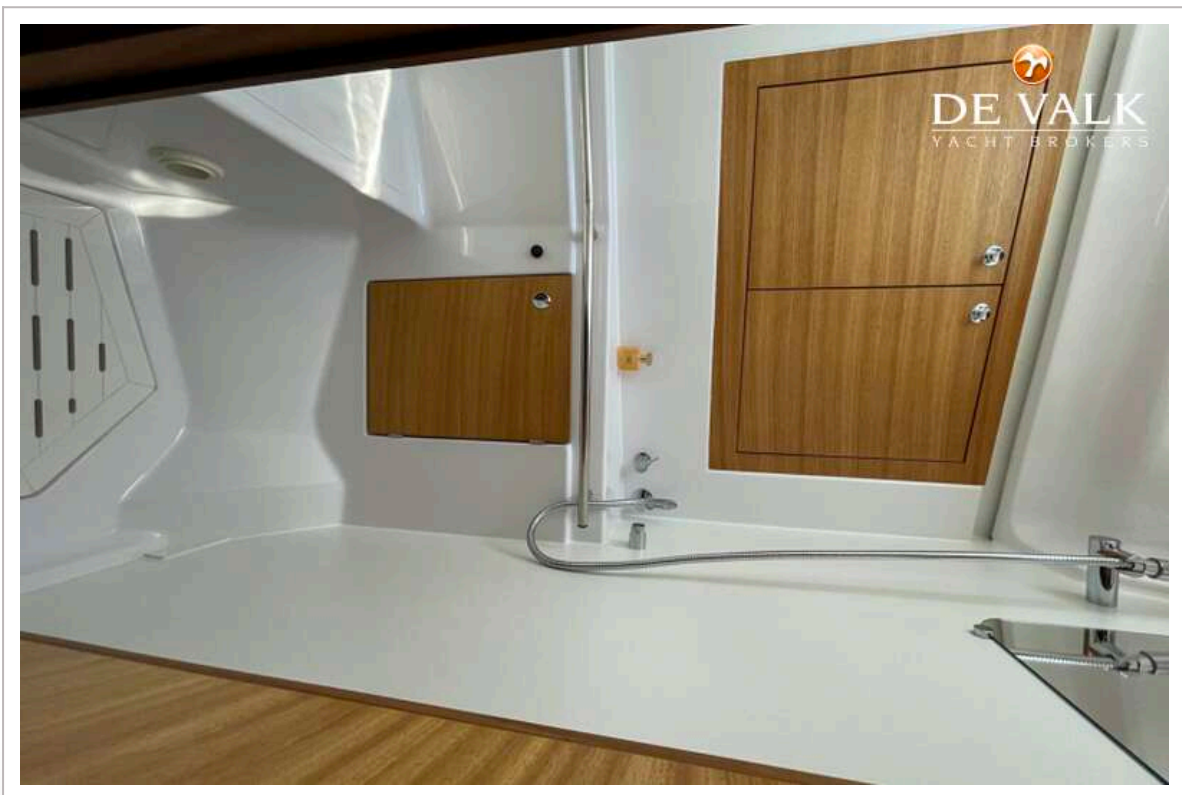

ELAN IMPRESSION 45.1