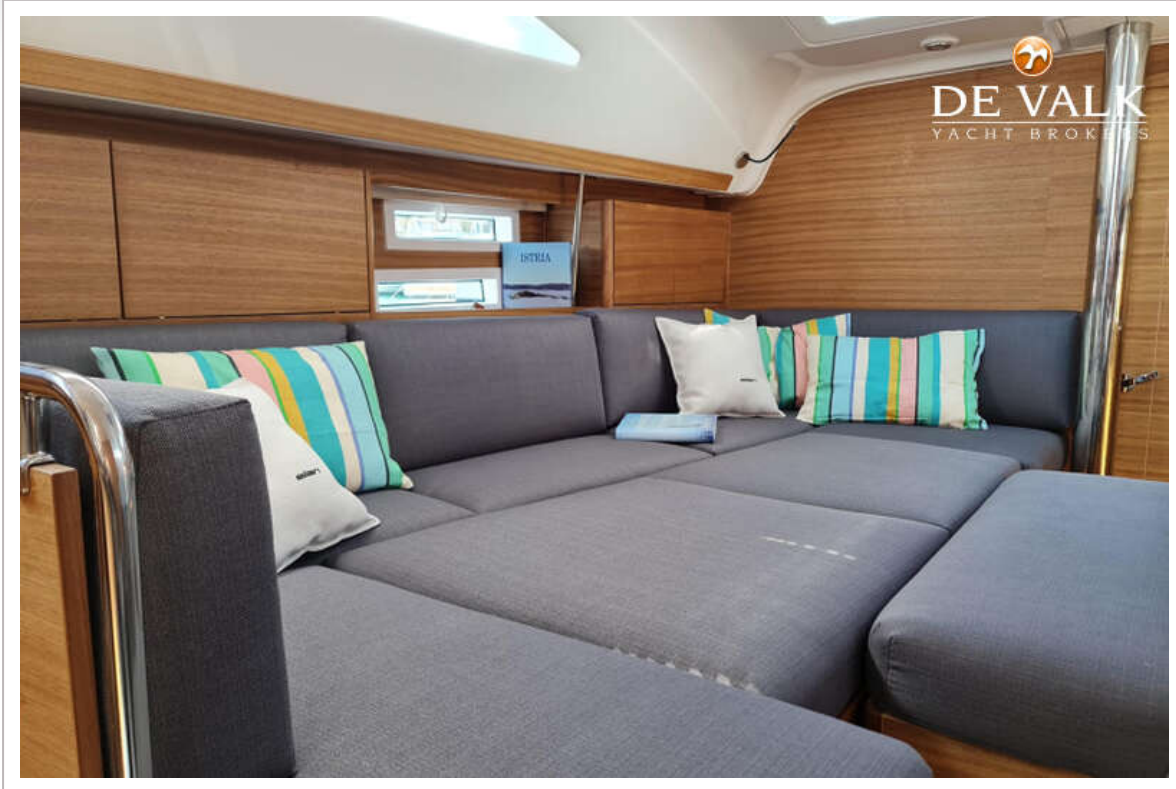

ELAN IMPRESSION 45.1