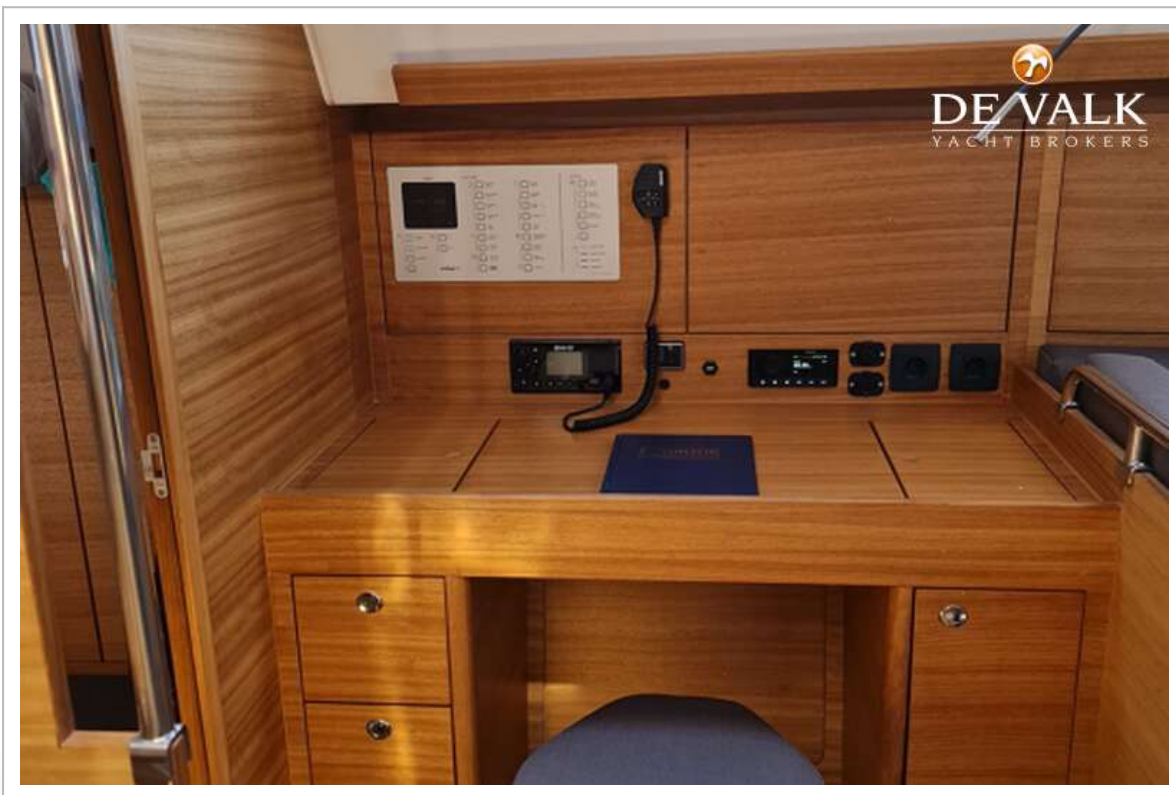

ELAN IMPRESSION 45.1