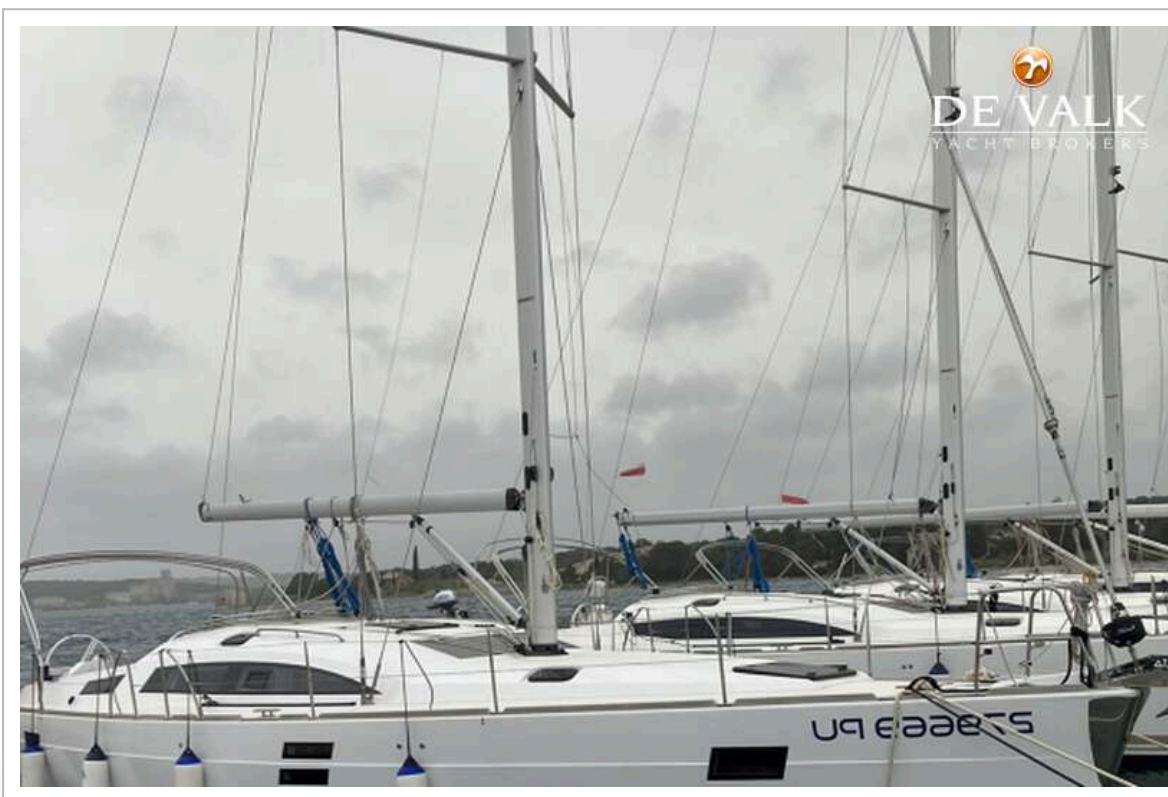

ELAN IMPRESSION 45.1

ALGEMEEN

Model	ELAN IMPRESSION 45.1
Type	zeiljacht
Lengte (m)	13,51
Breedte (m)	4,18
Diepgang (m)	1,90
Bouwjaar	2023
Te waterlating	2023
Gebouwd door	Elan
Land	Slovenië
Waterverplaatsing (t)	10,5
Ballast (ton)	3310KG
Romp materiaal	polyester
Romp kleur	White
Kiel type	L shape
Dek materiaal	Teak
Afwerking dek	Teak on the side and cockpit
Brandstoftank (liter)	215l
Drinkwatertank (liter)	572l
Stuurwiel	Dual

NAVIGATIE

Kompas	ja
Multi control display	B&G
Dieptemeter	B&G
Marifoon	B&G
Handmarifoon	B&G H60
Autopiloot	B&G
Plotter	B&G
Navigatieverlichting	ja

UITRUSTING

Buiskap	ja
Bimini	ja
Kuipkussens	ja
Kuiptafel	ja
Zwemplatform	Large

ELAN IMPRESSION 45.1

Loopplank	ja
Dekdouche	ja
Anker	Lewmar Delta
Ankerketting	50m
Ketting teller	Windlass
Ankerlier	Electrical windlass 1000W with additional battery (95Ah)
Bijboot	Arimar 240
Radio	Fusion MS-RA210 with FM-F65RV
Kuipspeakers	ja
Speakers in salon	ja

TUIGAGE

Staand want	Stainless steel standing rigging 1/19
Grootzeil	Selden furling mast (including furling Dacron mainsail)
Genua	52.47 m2
Genua rolreefsysteem	Selden Furlex 304
Reefinstallatie	ja

ELAN IMPRESSION 45.1