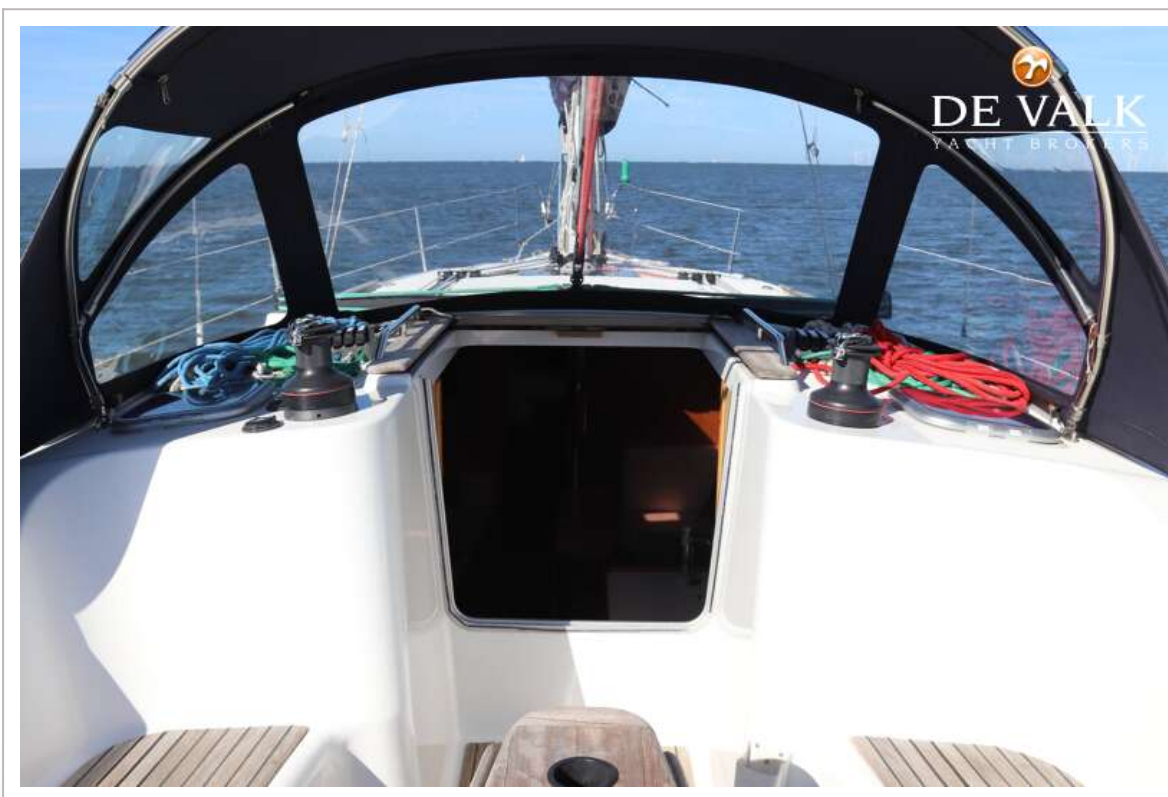

JEANNEAU SUN ODYSSEY 42I