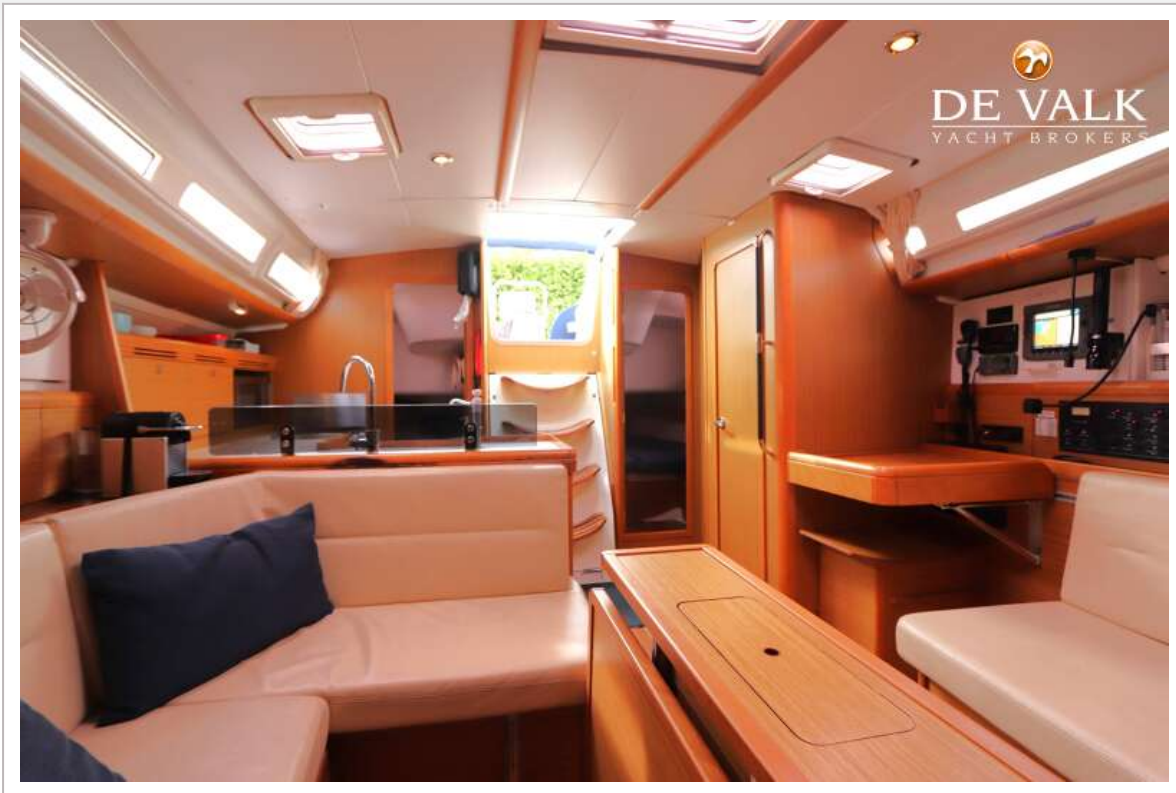

JEANNEAU SUN ODYSSEY 42I