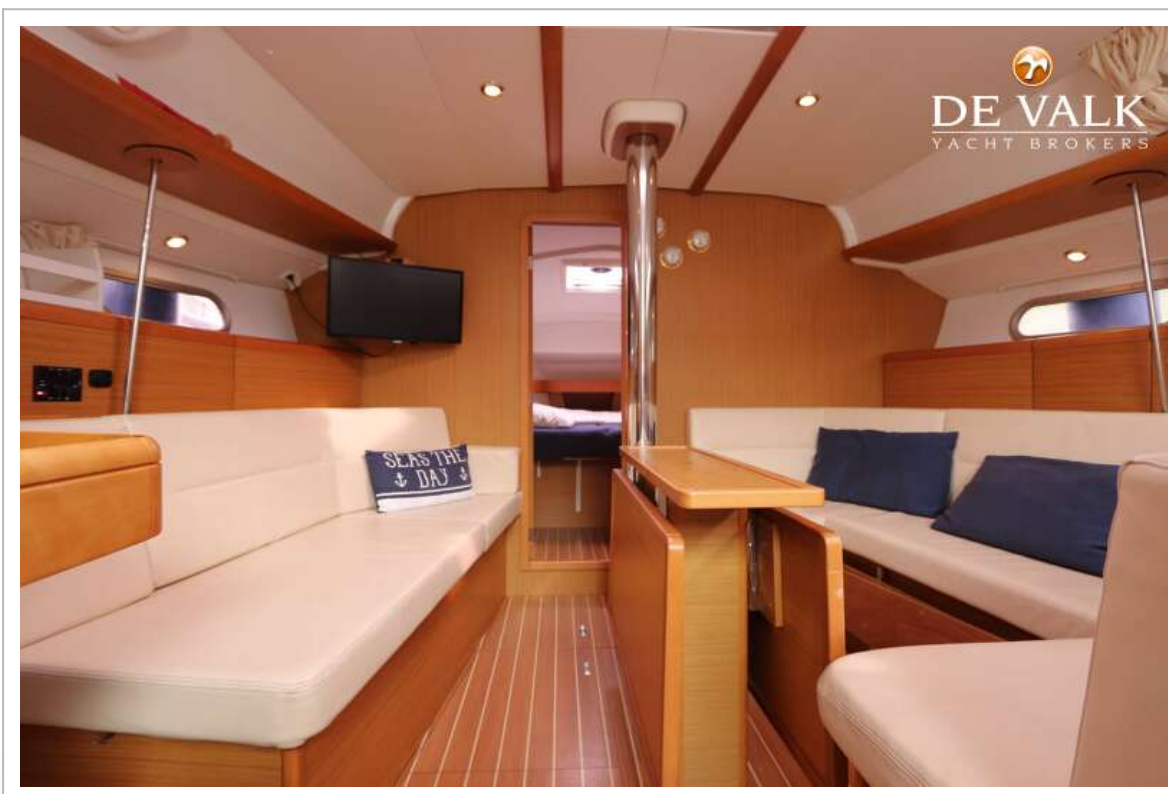

JEANNEAU SUN ODYSSEY 42I