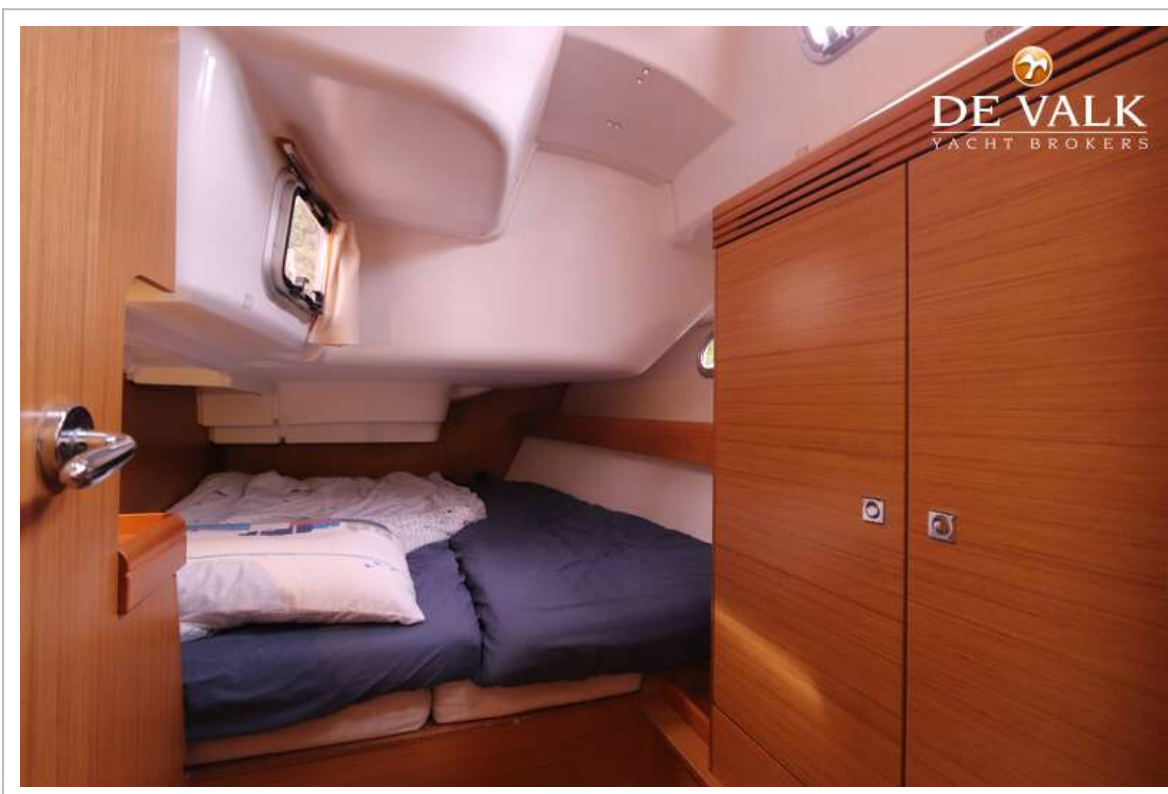

JEANNEAU SUN ODYSSEY 42I