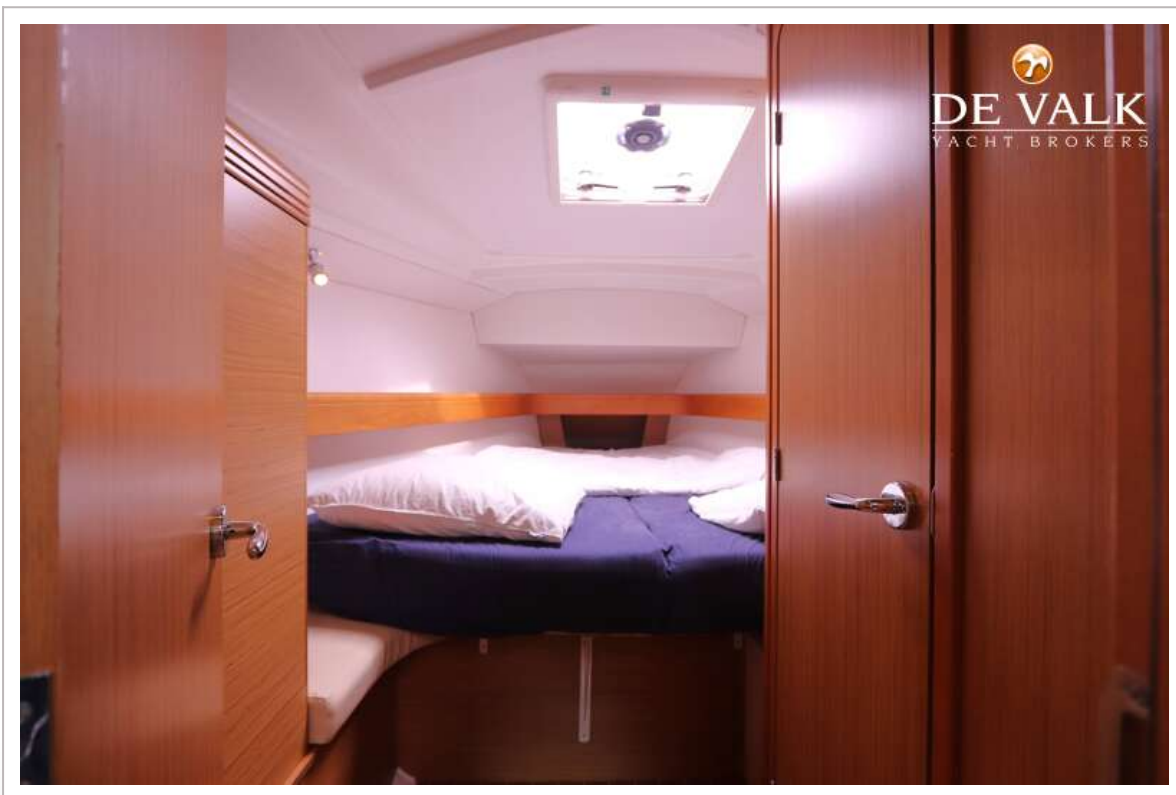

JEANNEAU SUN ODYSSEY 42I