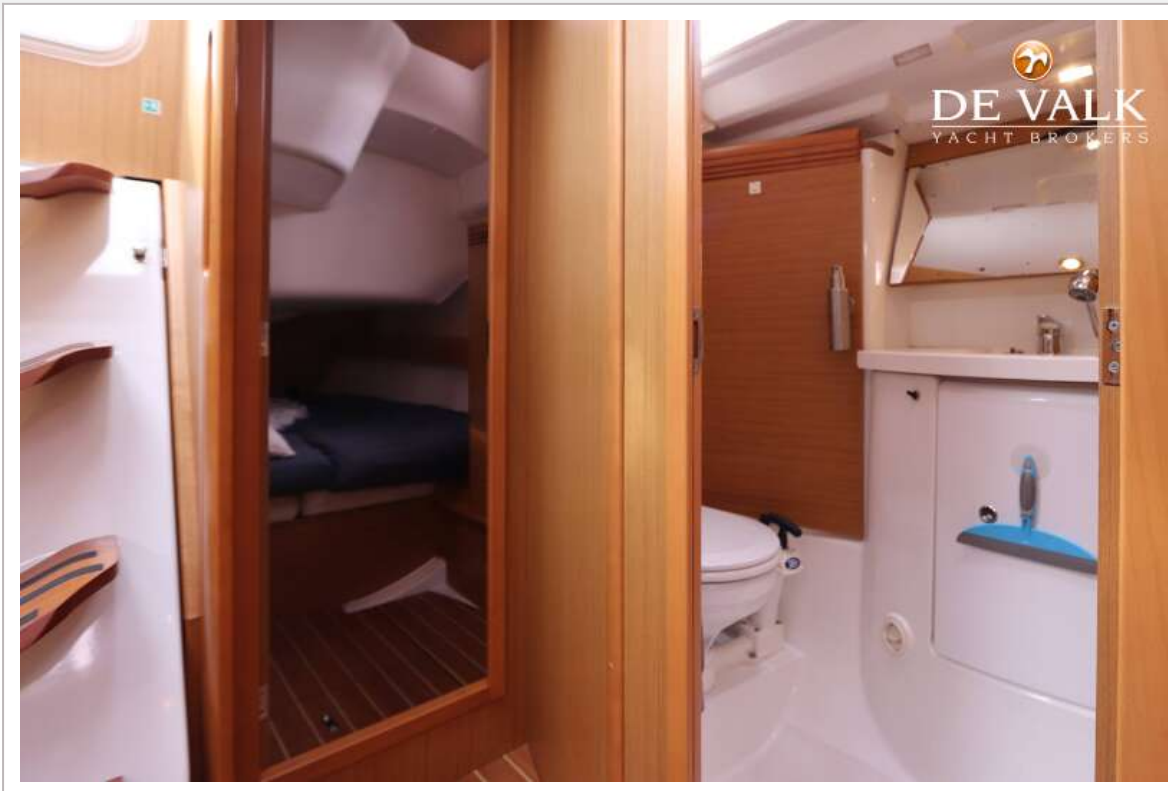

JEANNEAU SUN ODYSSEY 42I