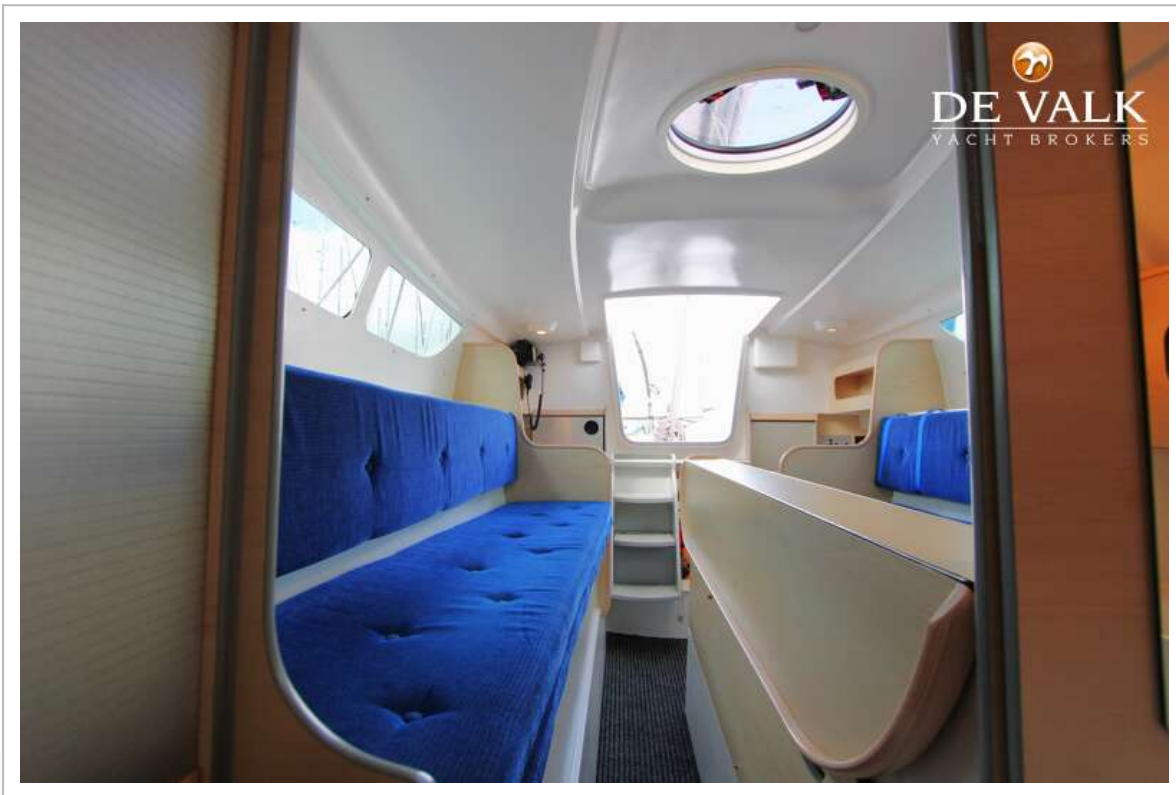

DRAGONFLY DF 28 TOURING