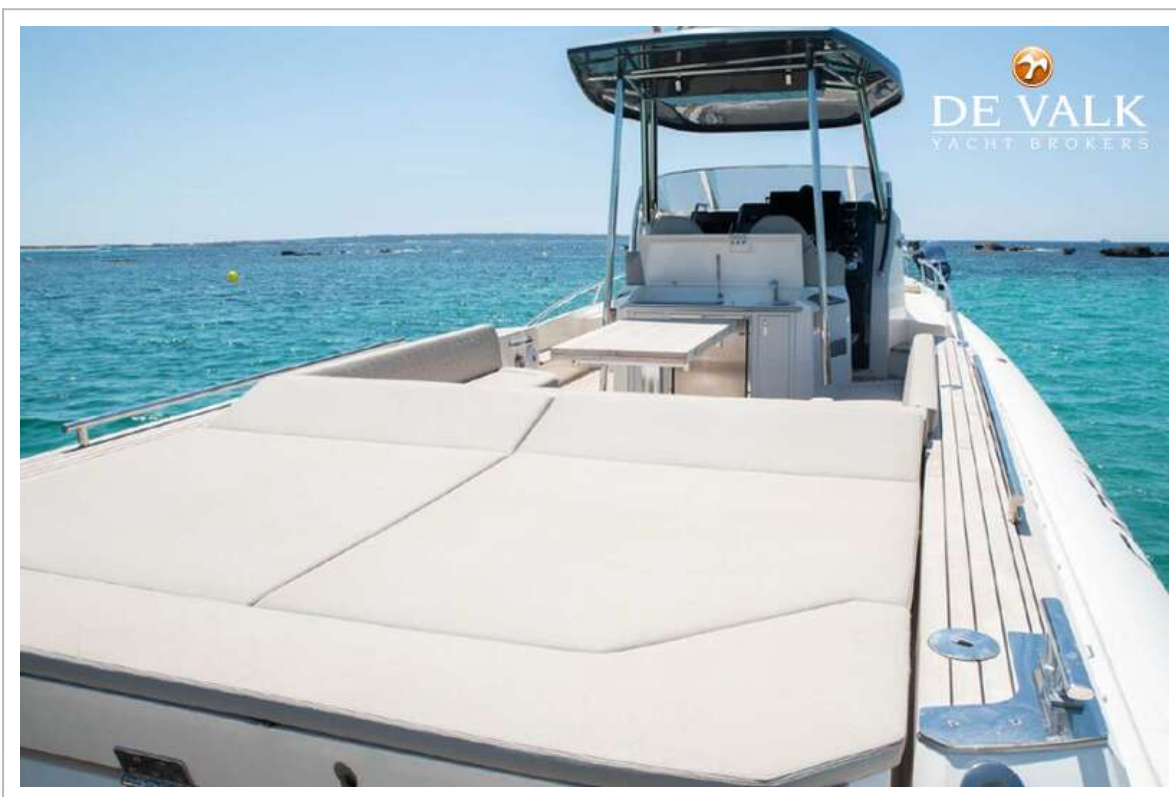

CAPELLI TEMPEST 44