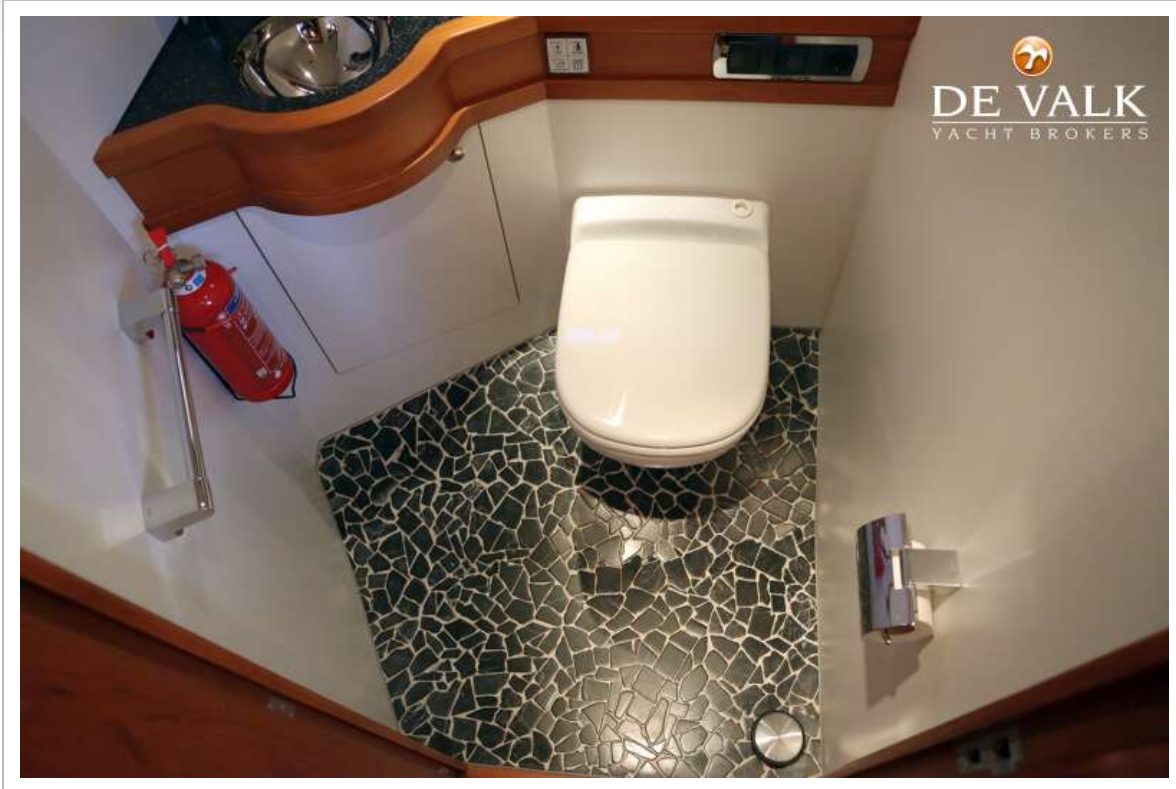

ALTENA FAMILY 126