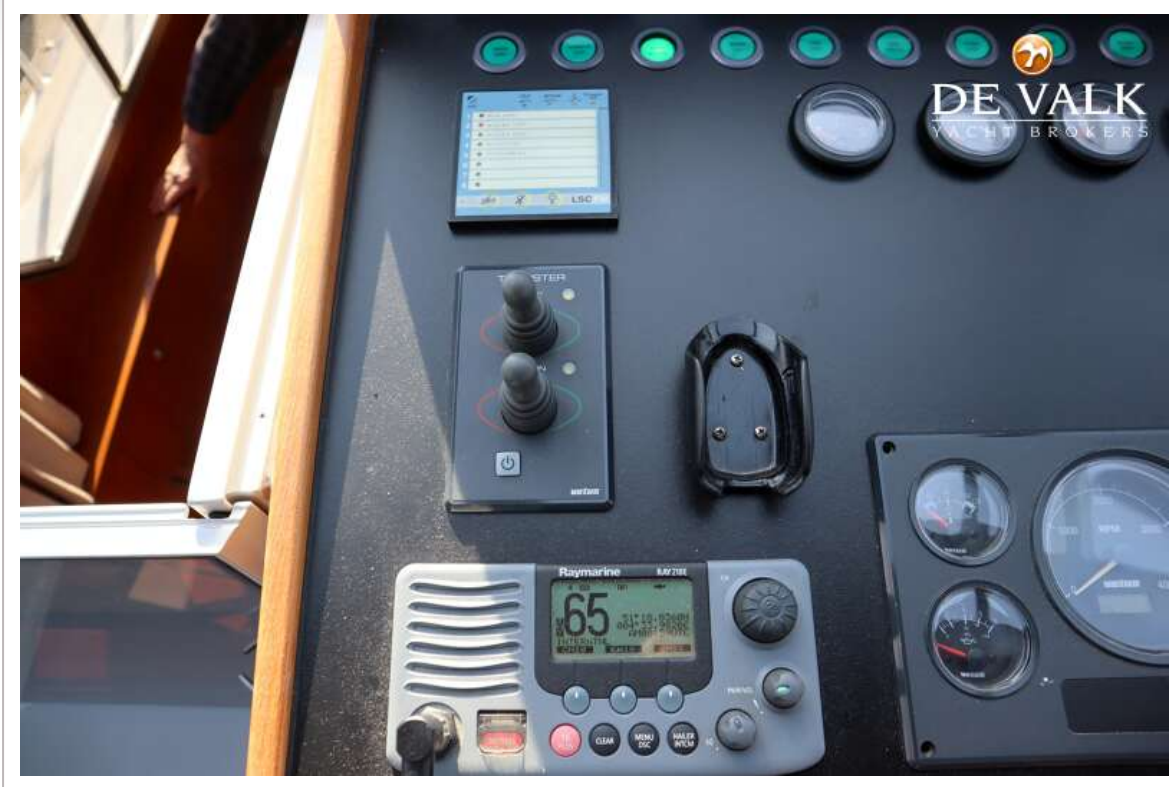

ALTENA FAMILY 126