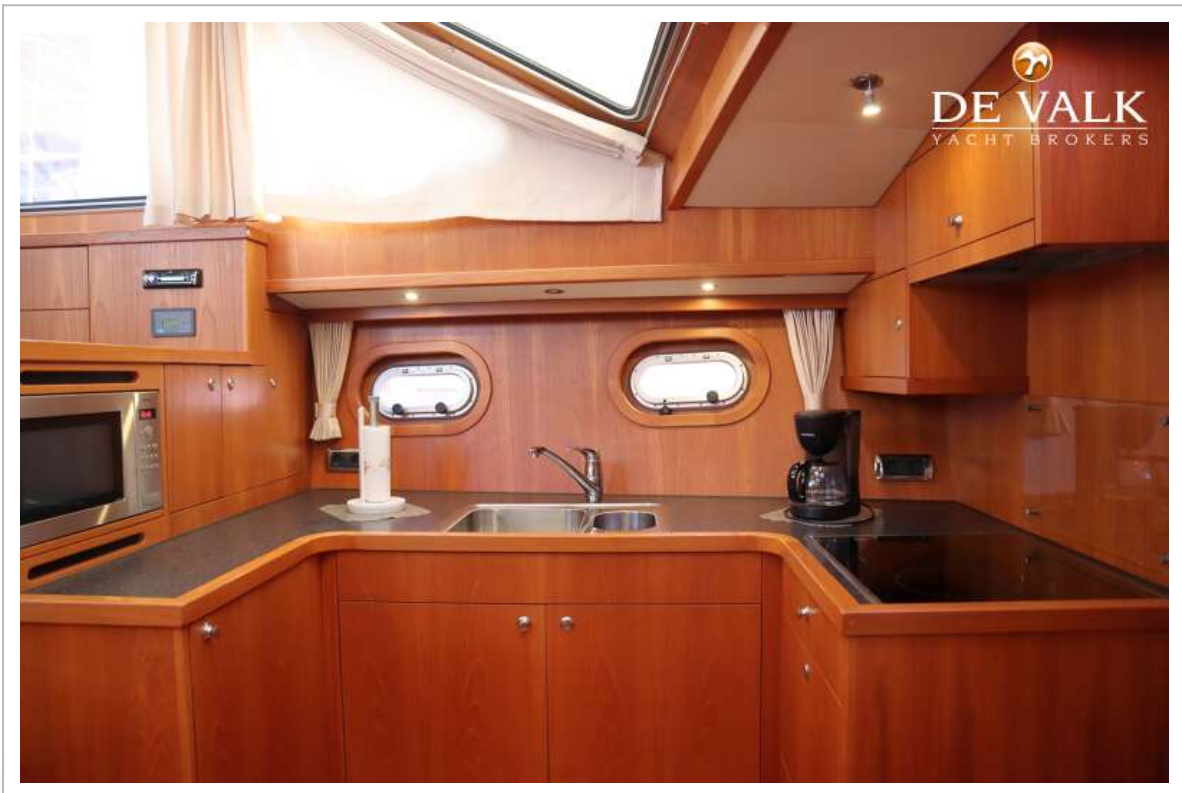

ALTENA FAMILY 126