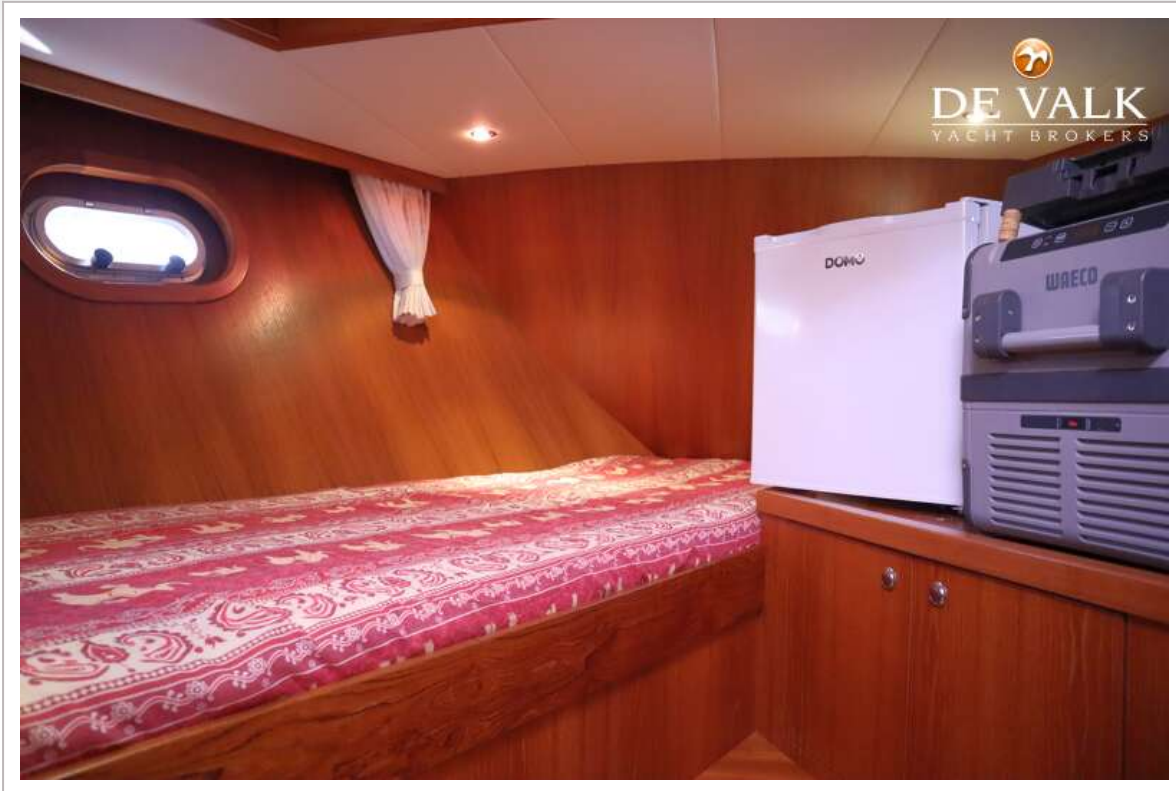

ALTENA FAMILY 126