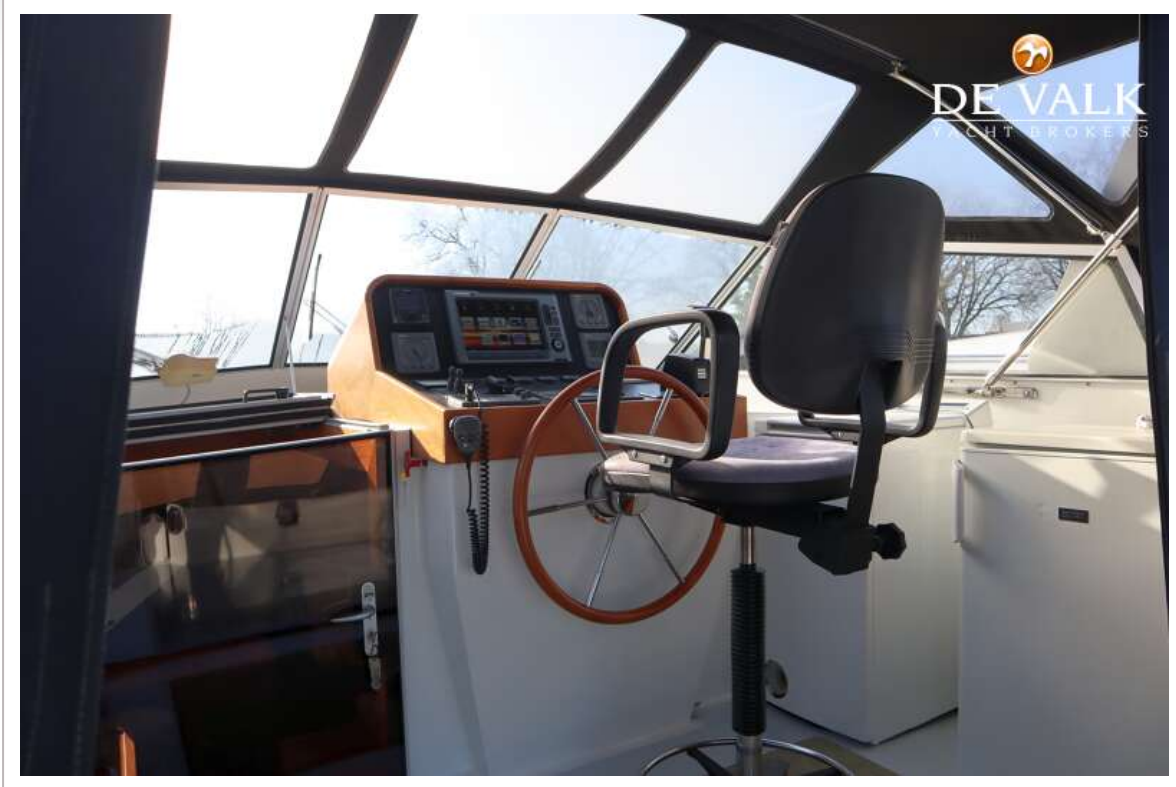

ALTENA FAMILY 126