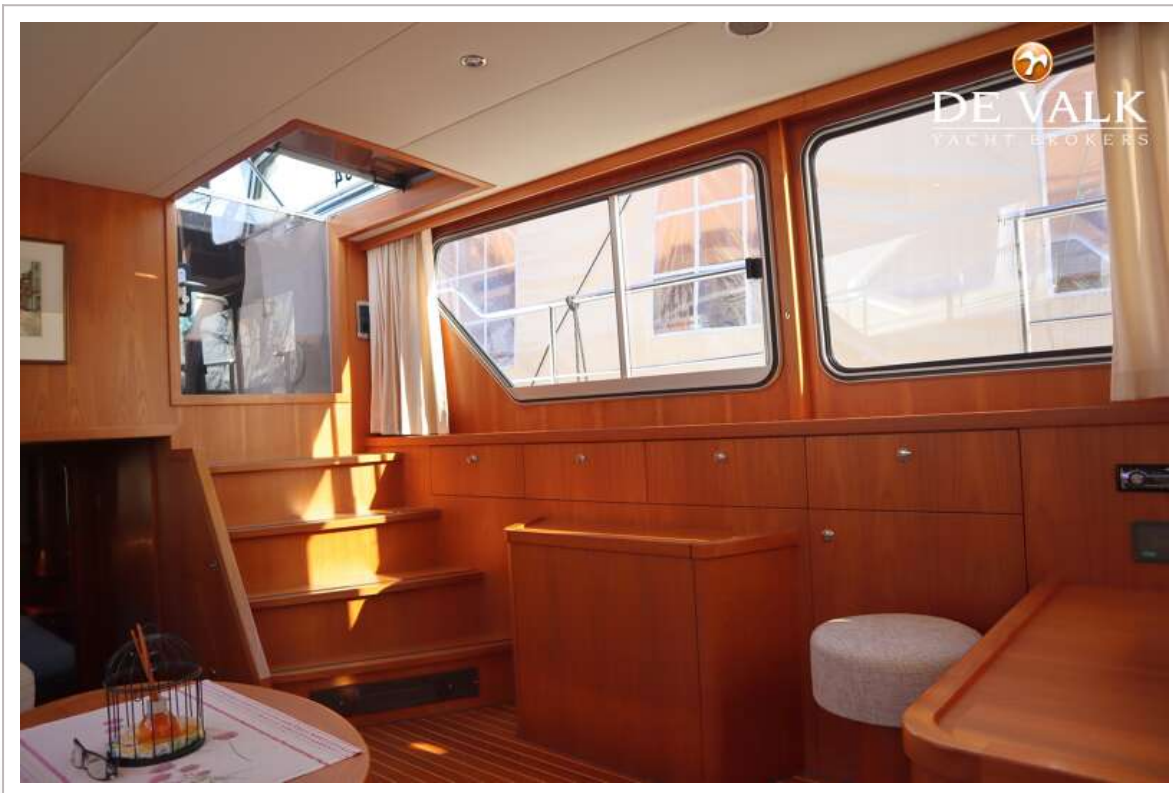

ALTENA FAMILY 126