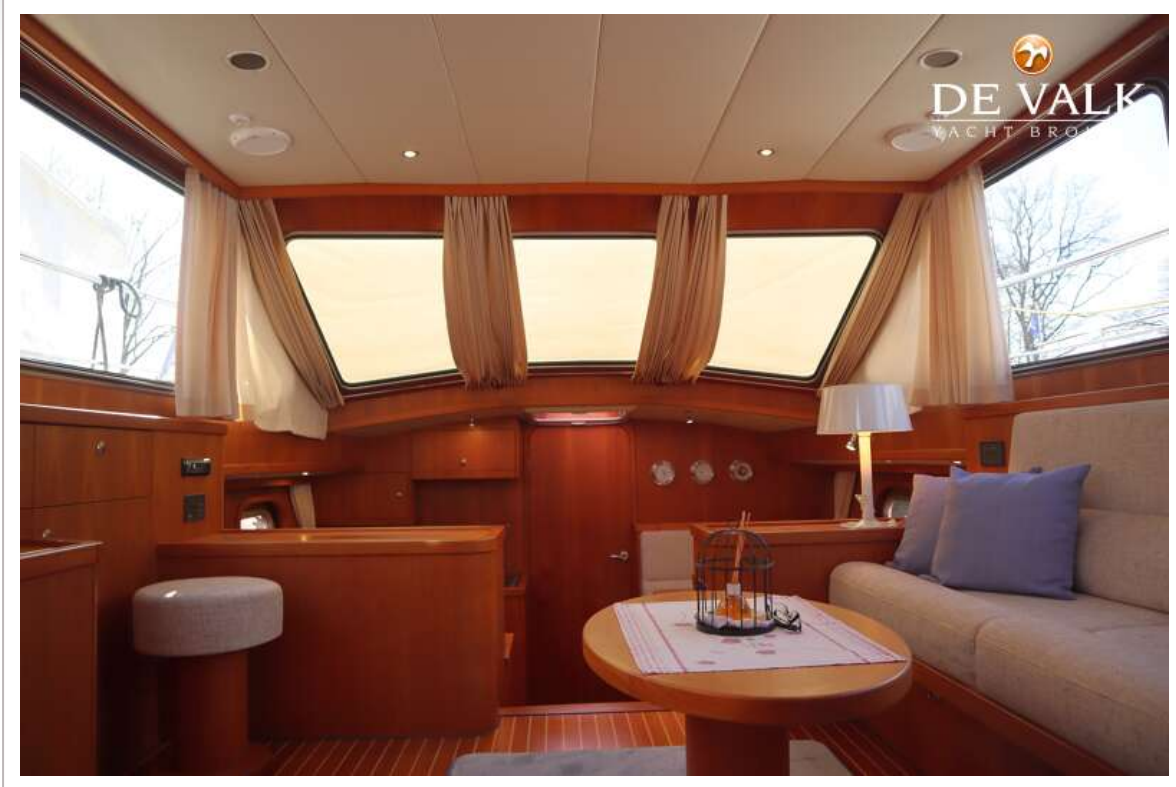

ALTENA FAMILY 126