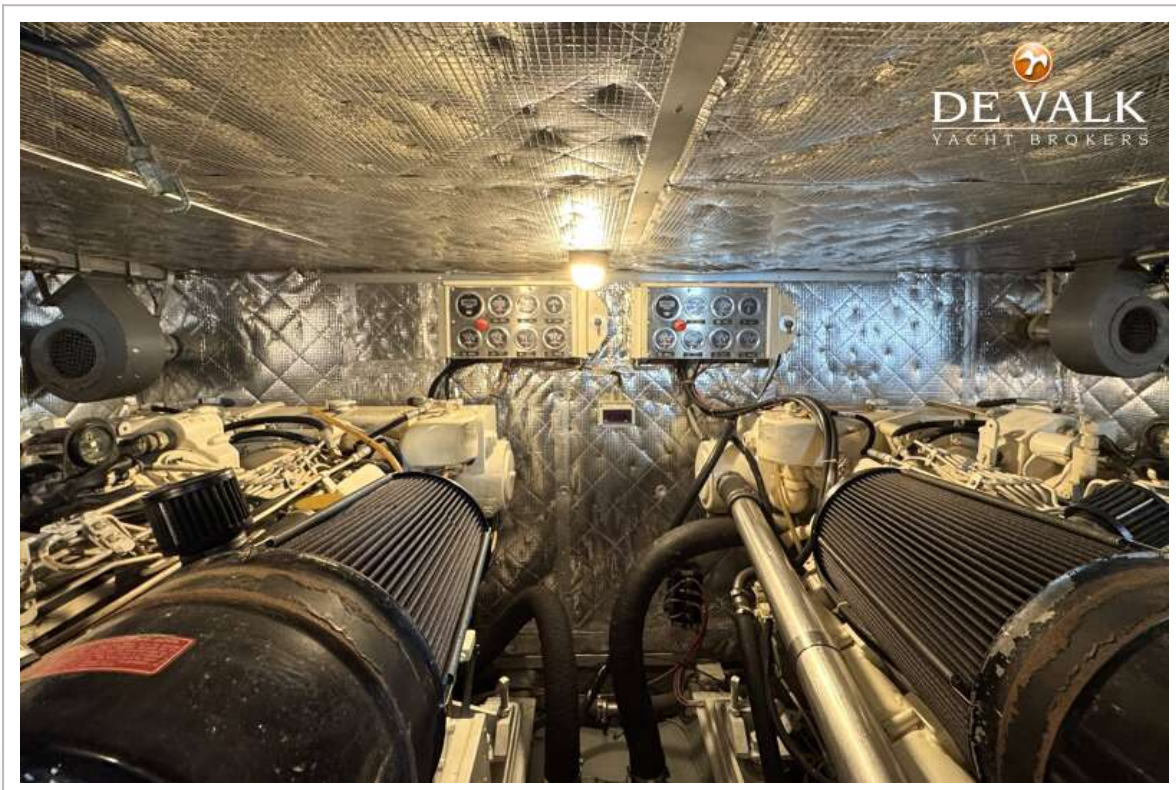

MARCHI 65 FLY