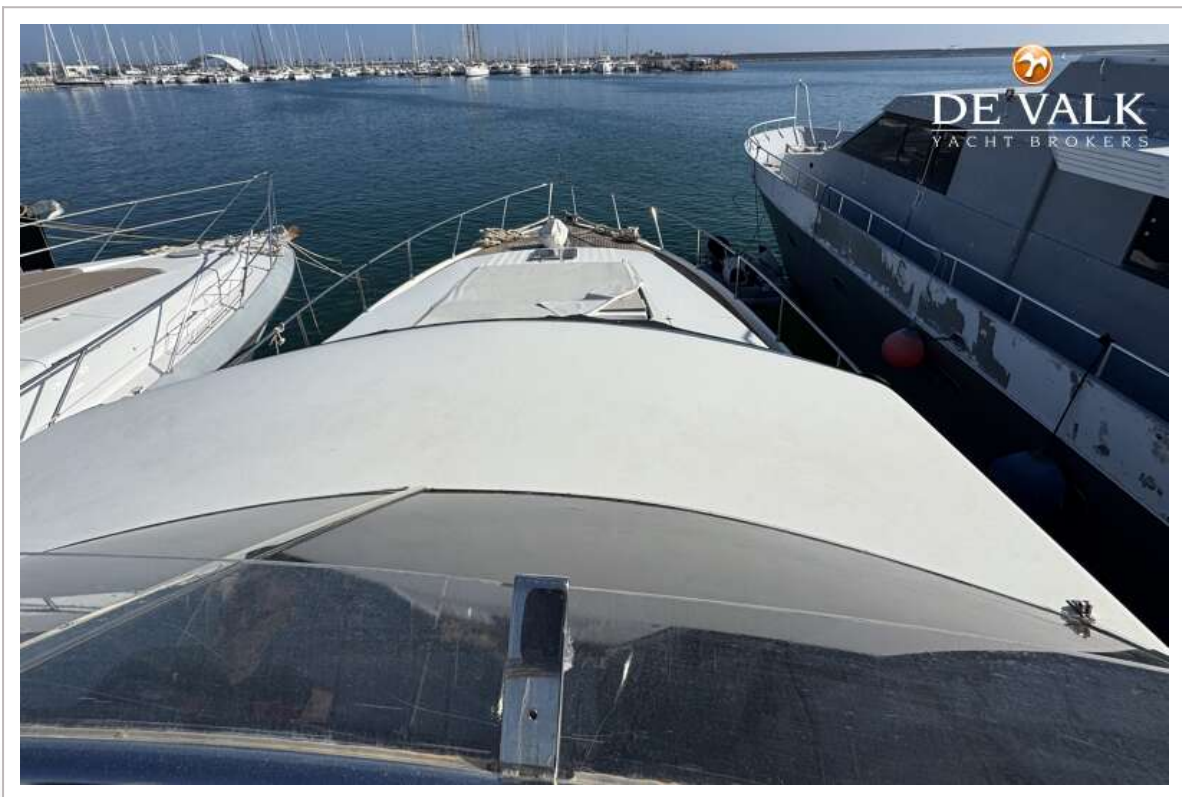

MARCHI 65 FLY