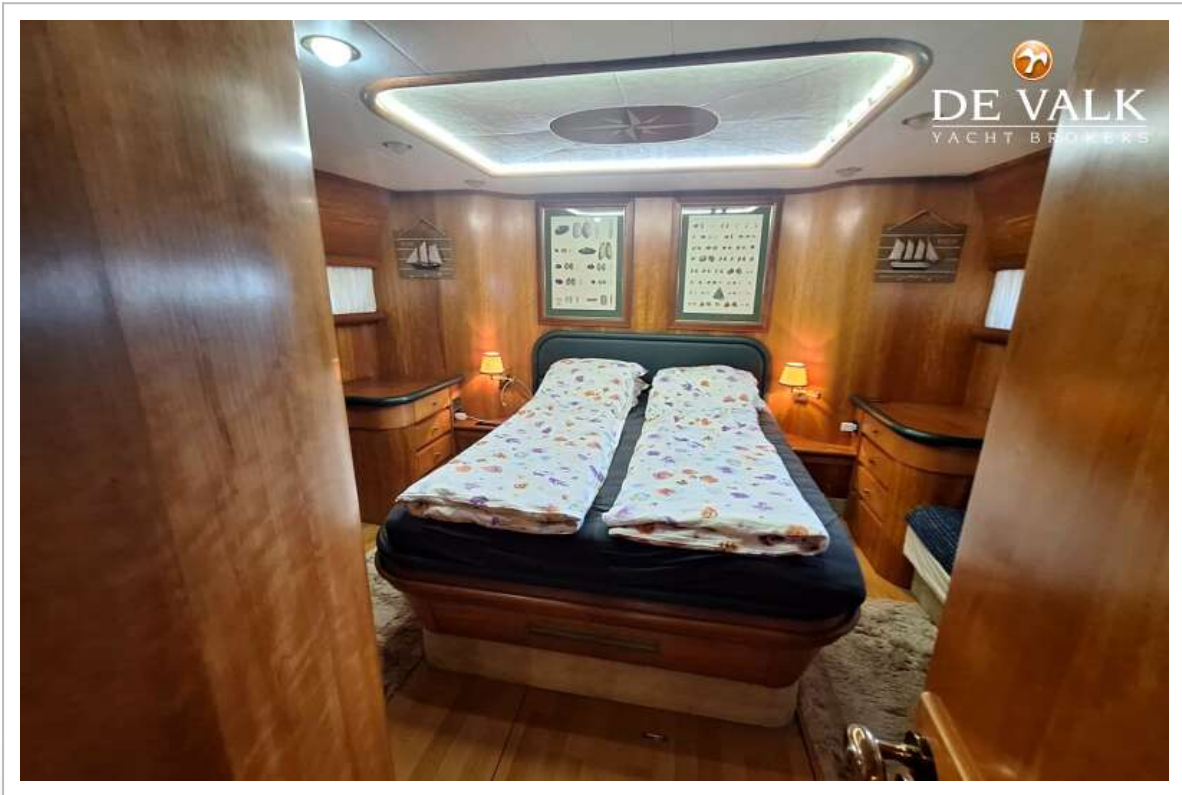

MARCHI 65 FLY