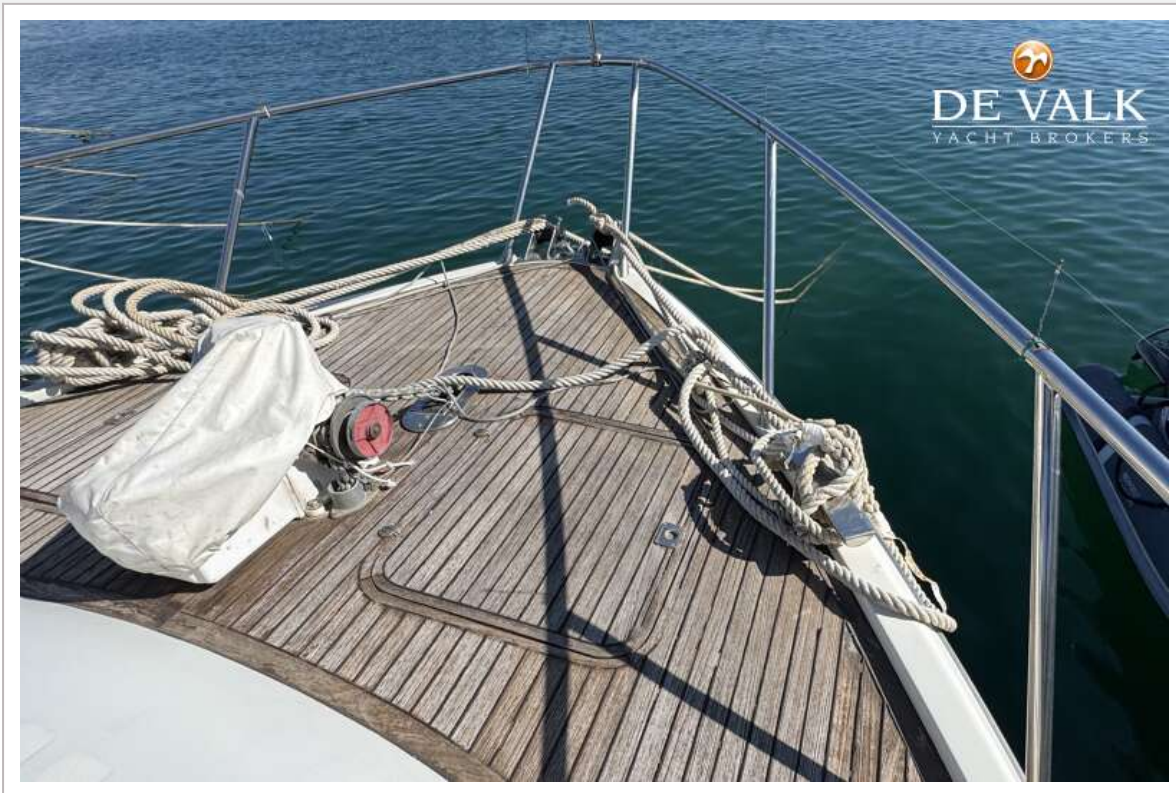

MARCHI 65 FLY