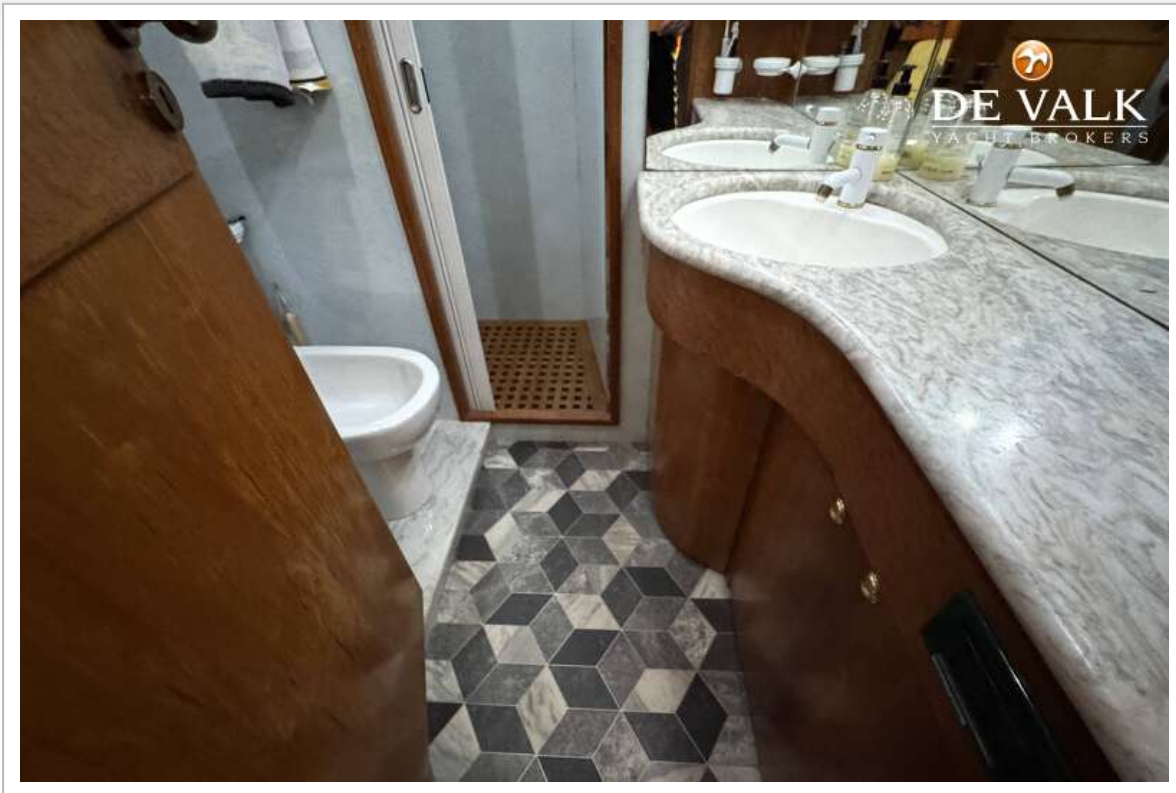

MARCHI 65 FLY