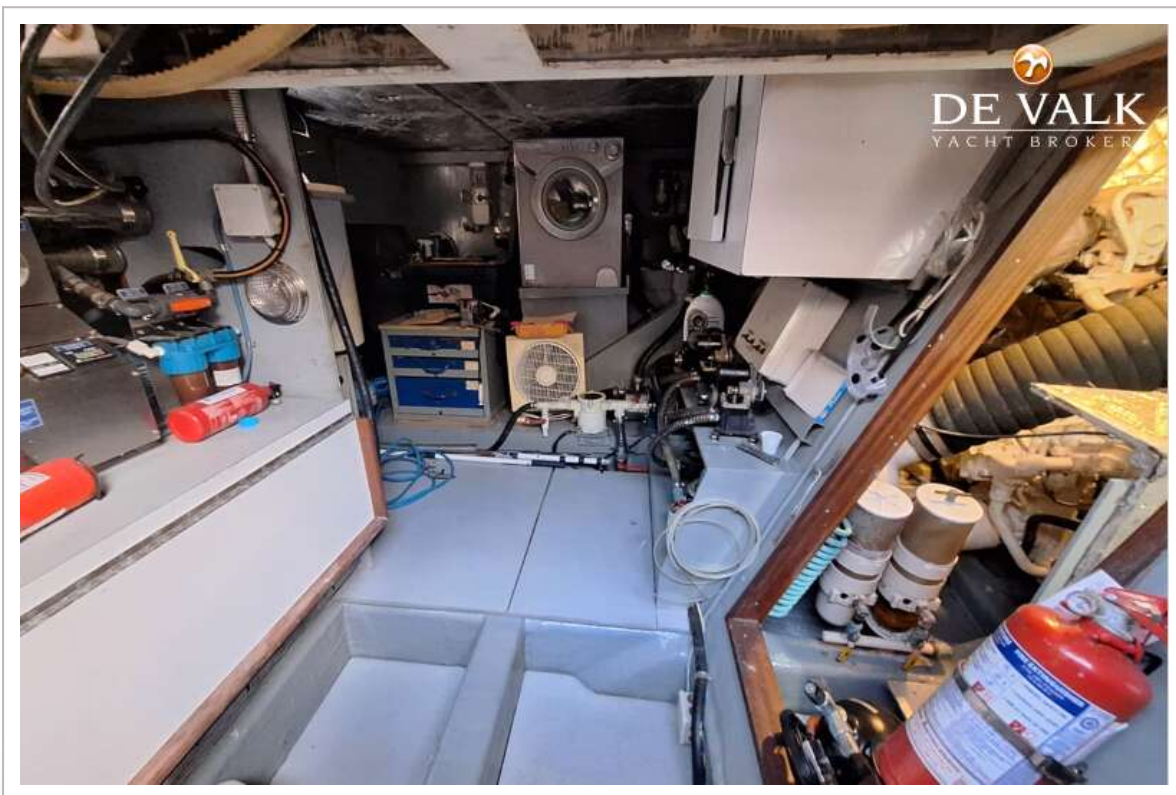

MARCHI 65 FLY