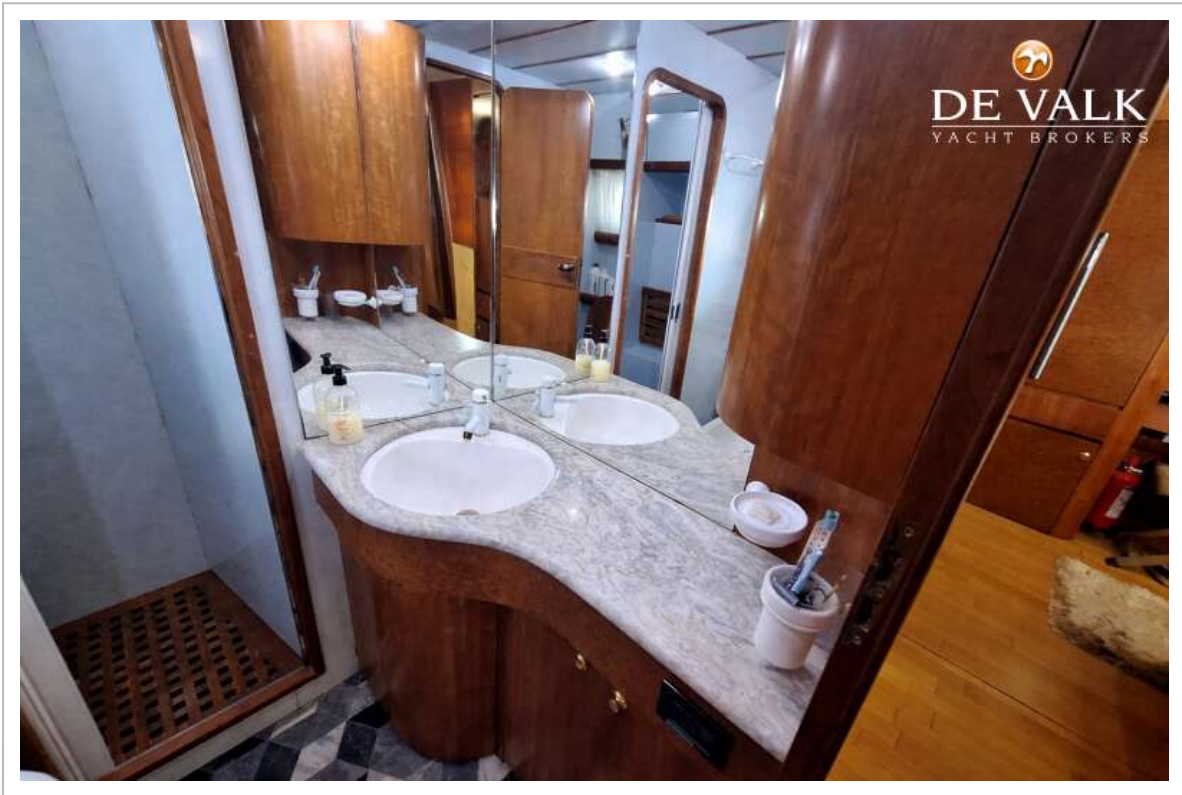

MARCHI 65 FLY