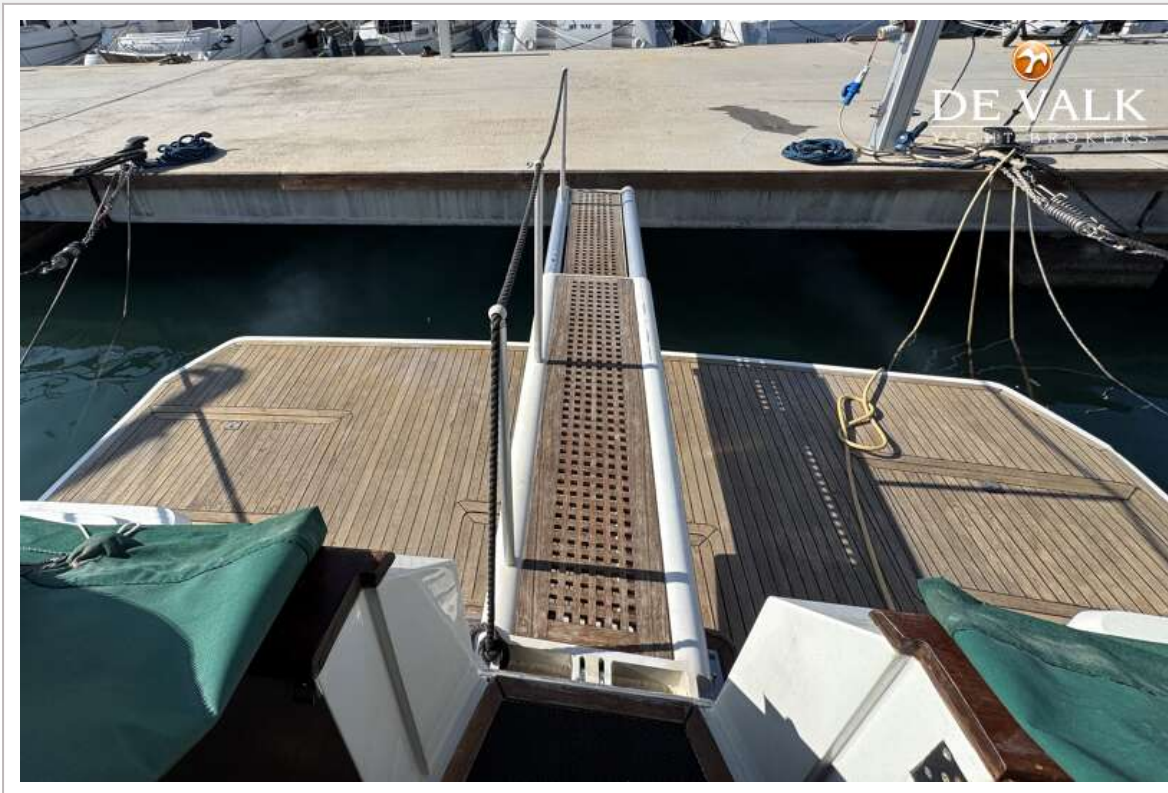

MARCHI 65 FLY