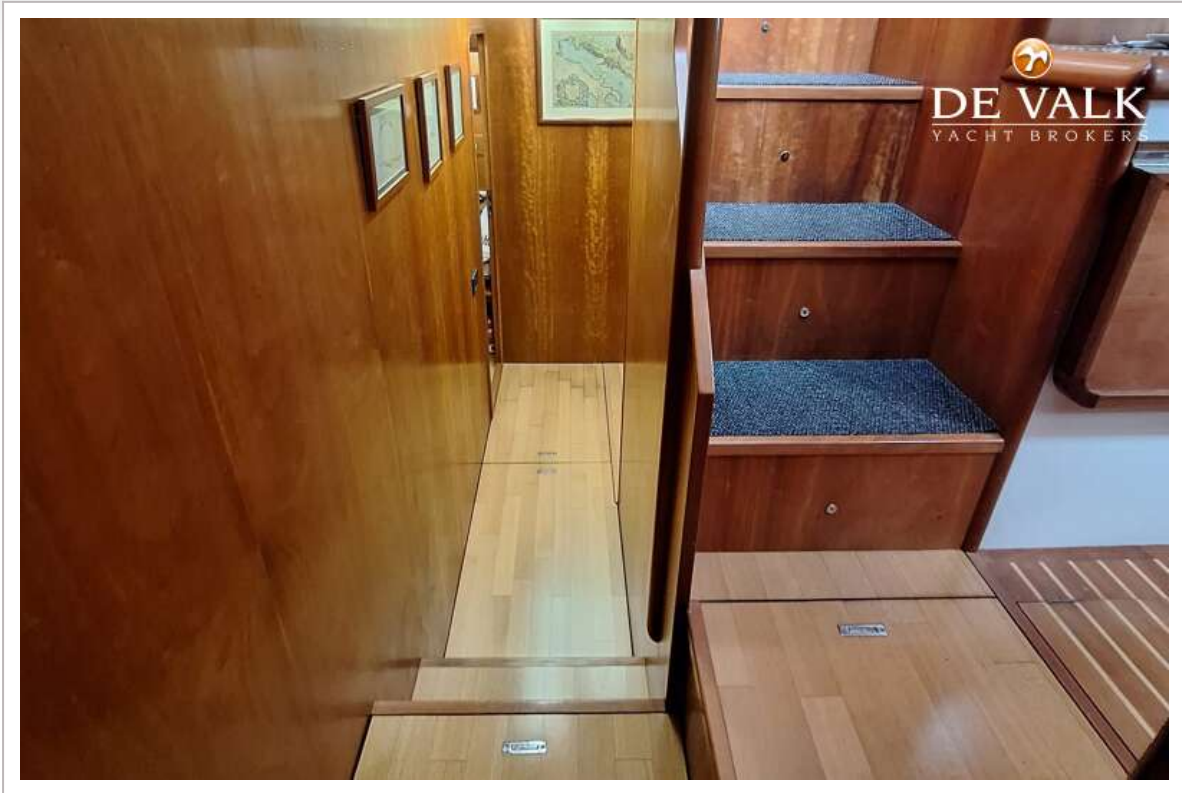

MARCHI 65 FLY