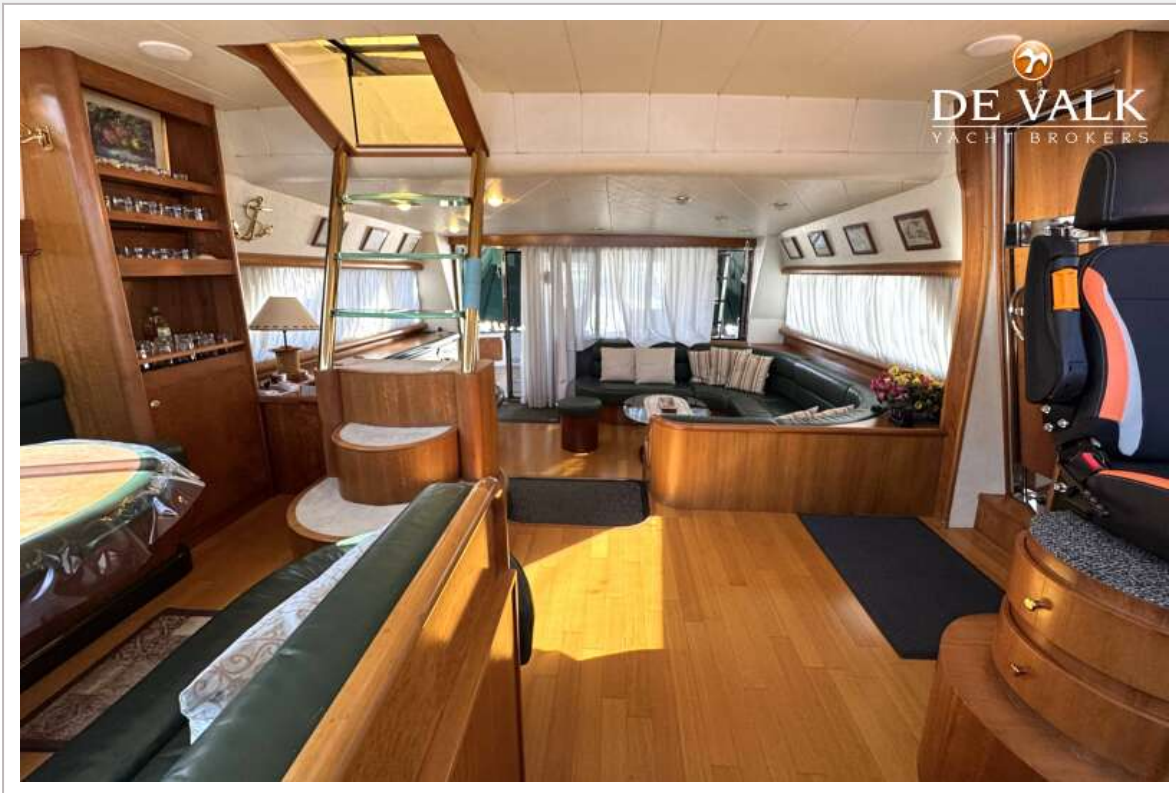

MARCHI 65 FLY