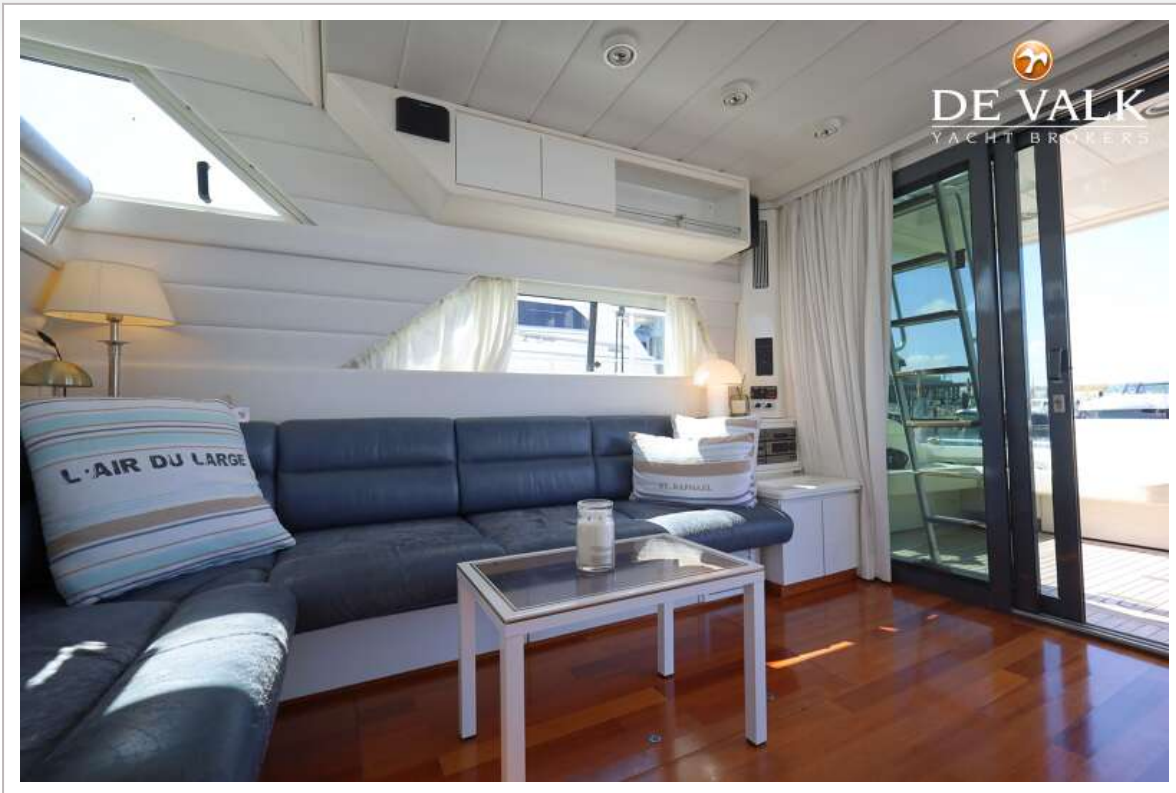

GALLART 15MY2000