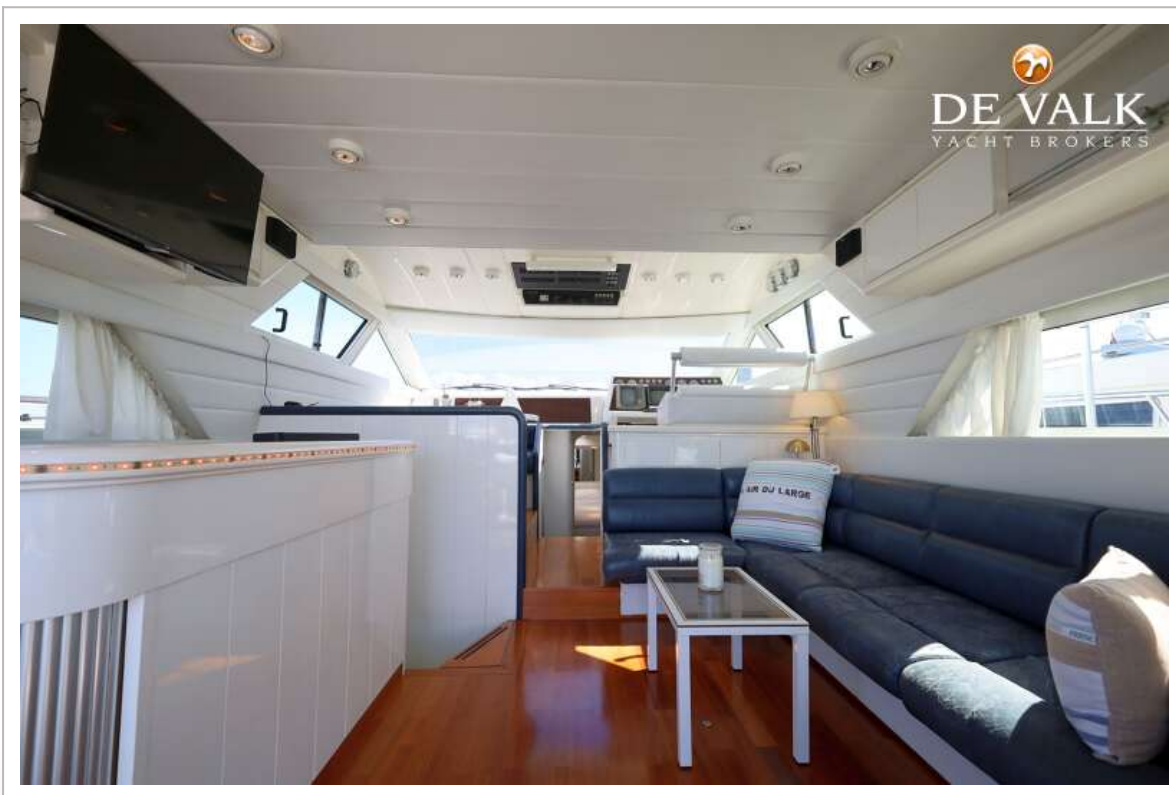

GALLART 15MY2000