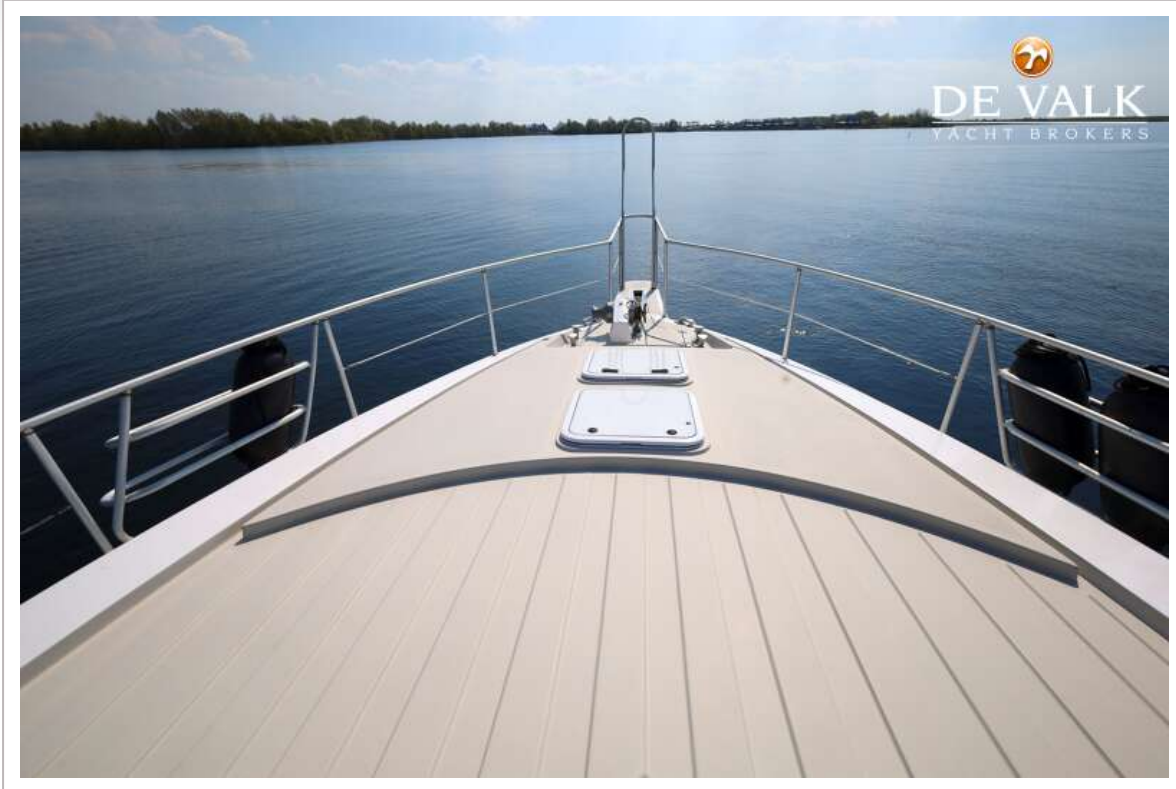

GALLART 15MY2000