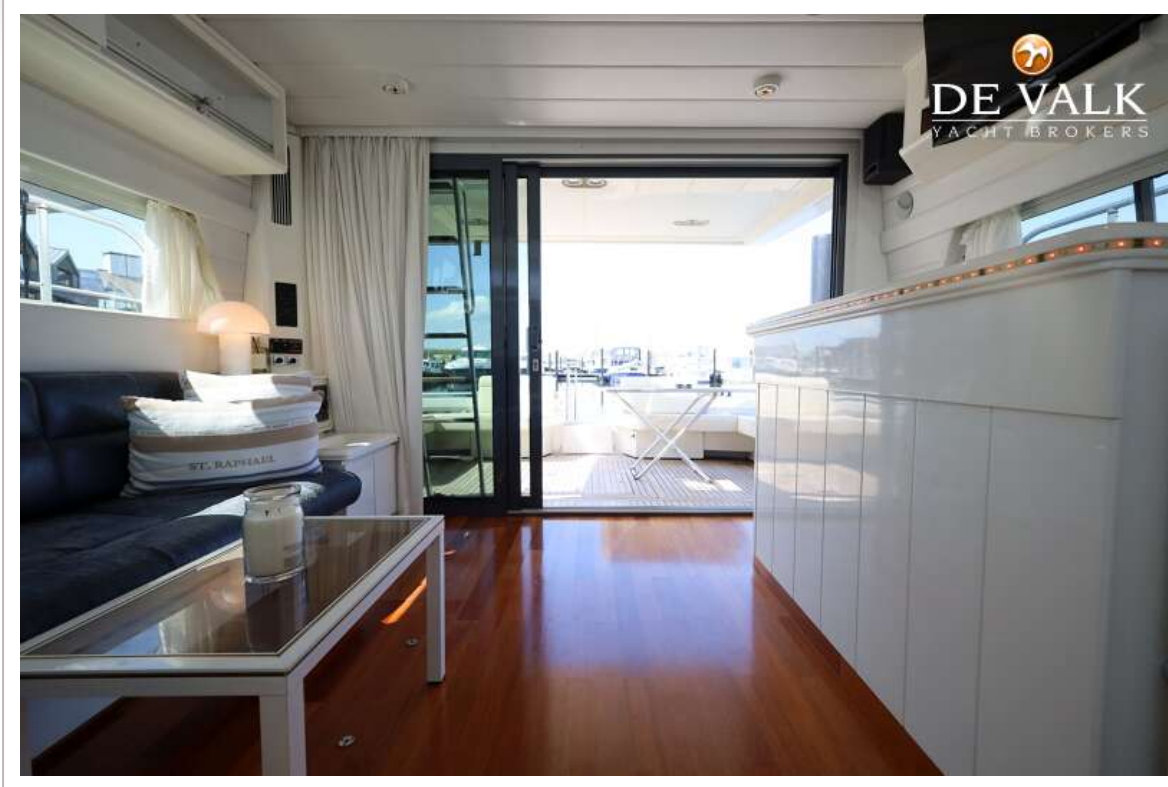

GALLART 15MY2000