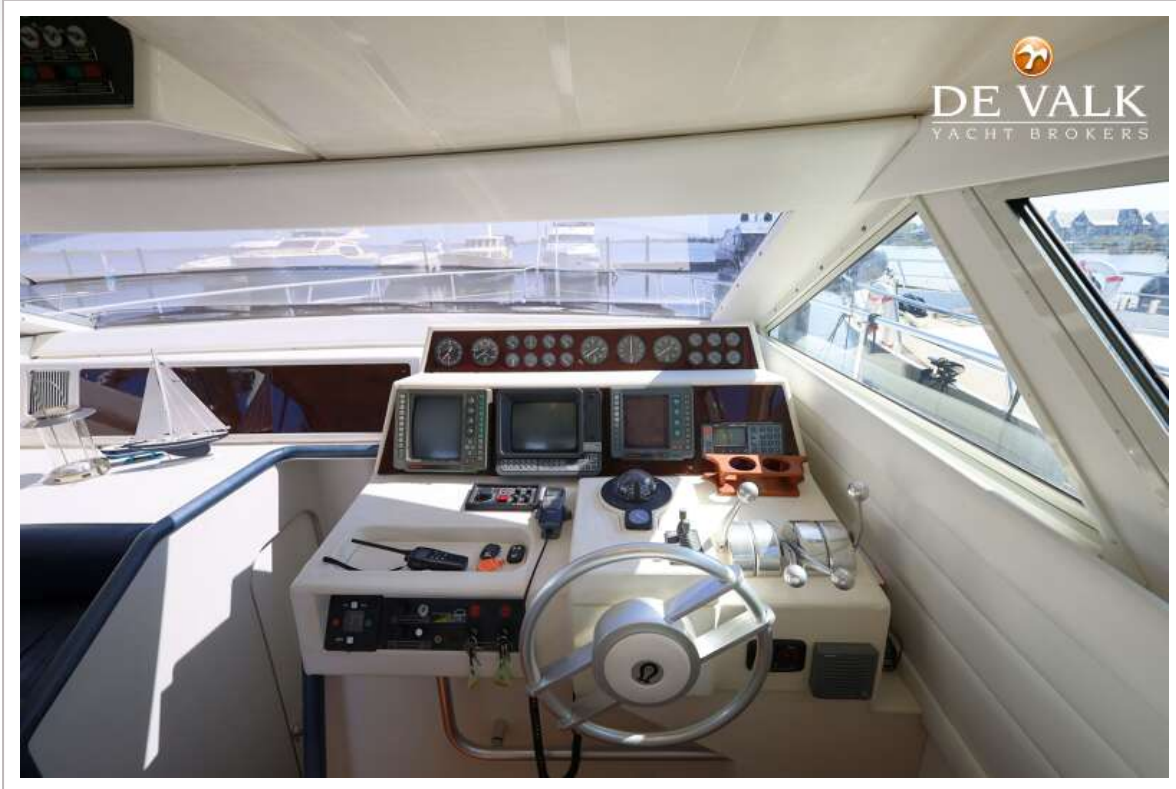

GALLART 15MY2000