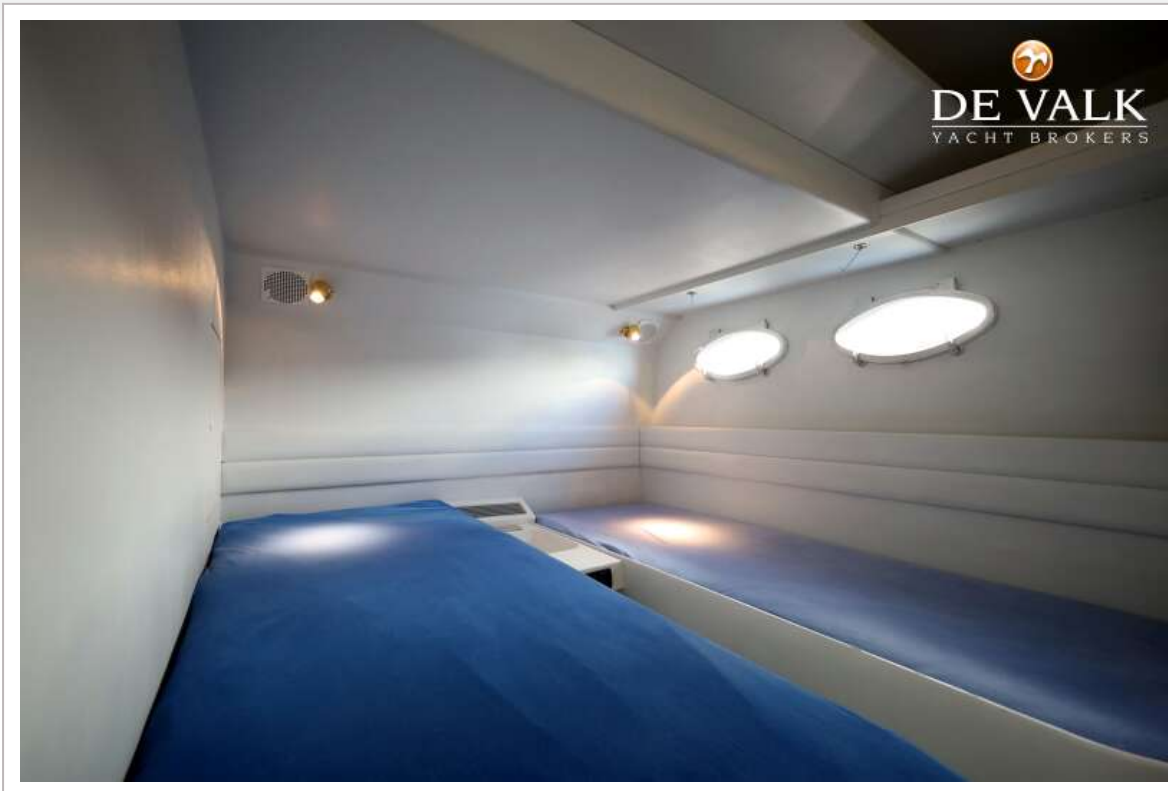

GALLART 15MY2000