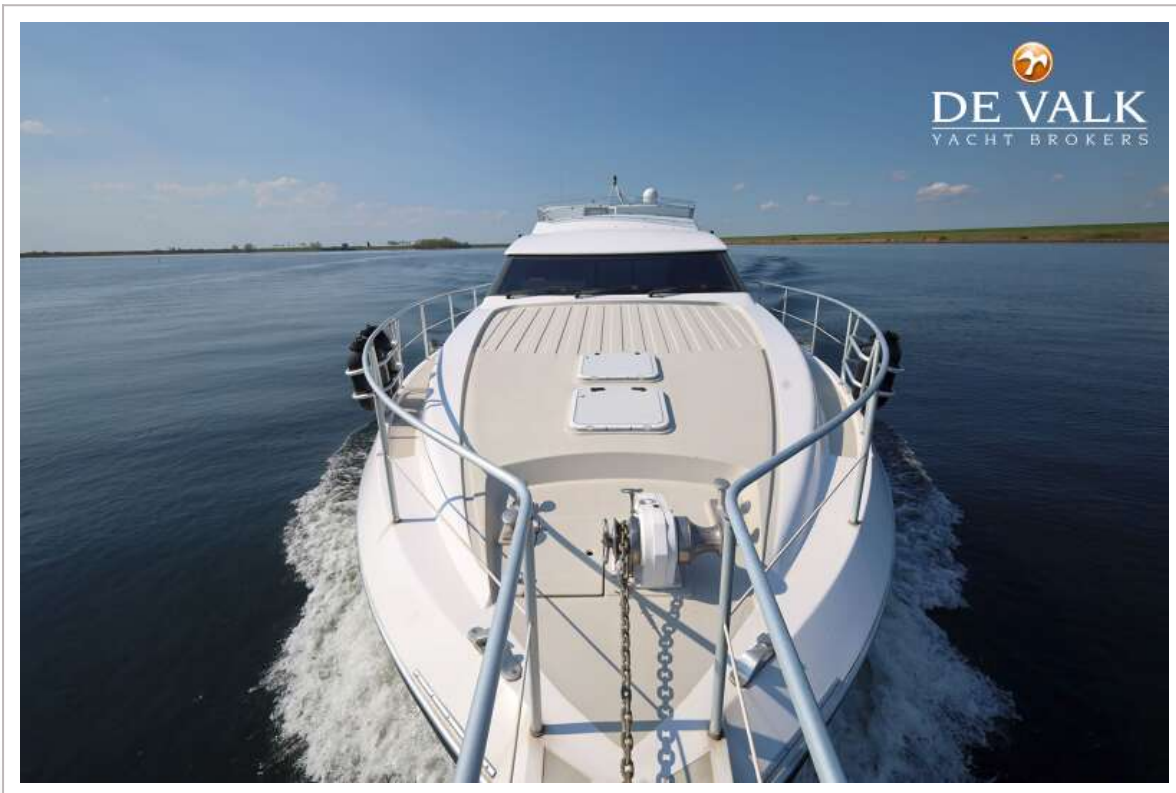

GALLART 15MY2000