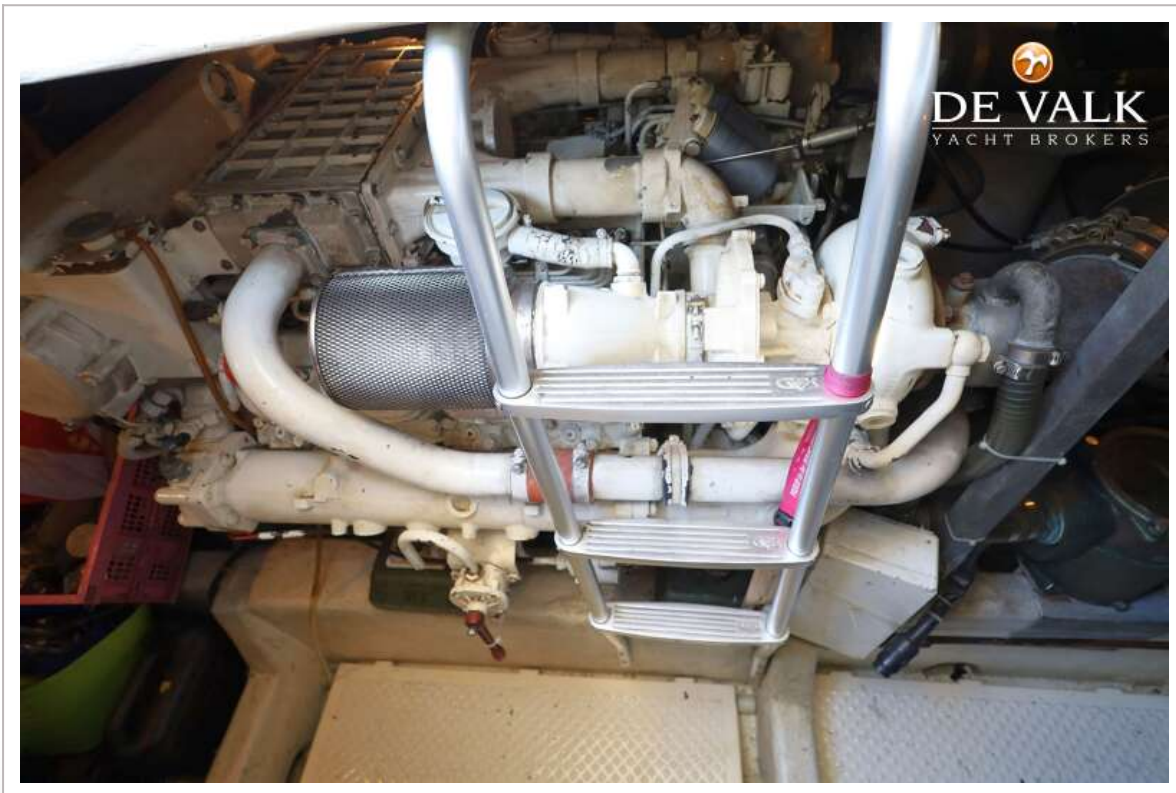

GALLART 15MY2000