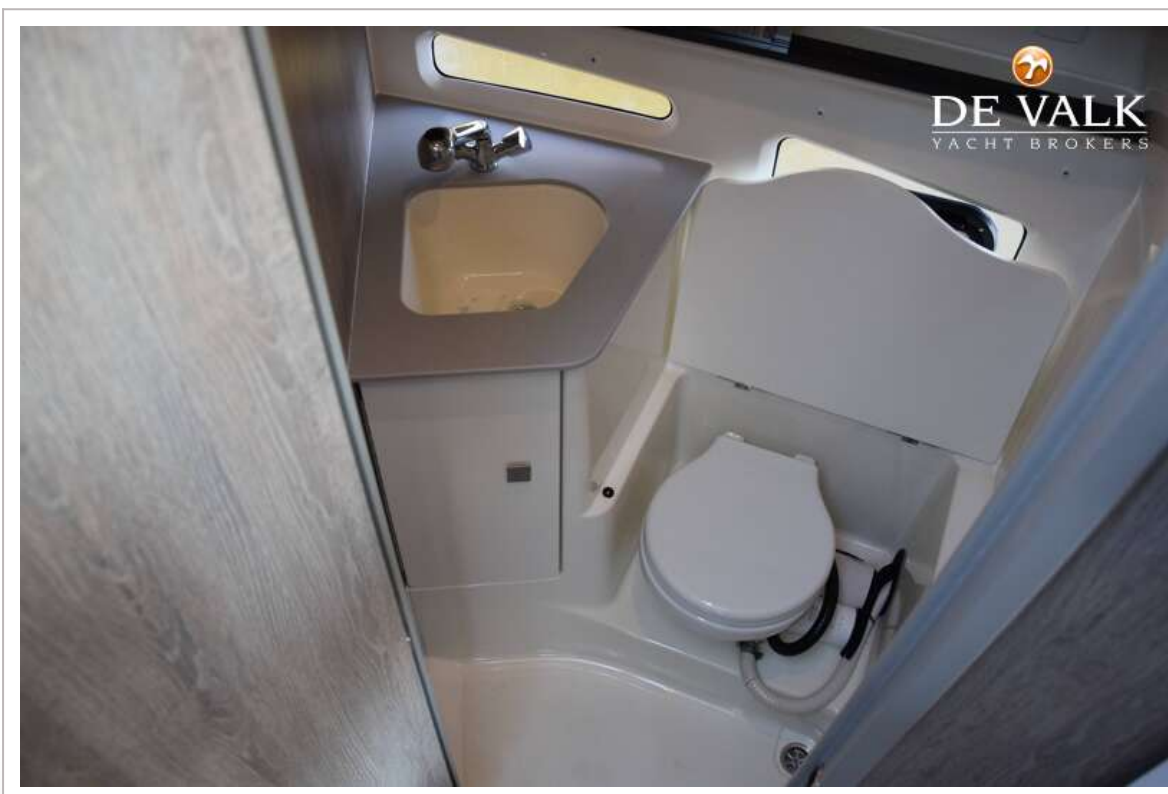

QUICKSILVER ACTIV 905 WEEKEND