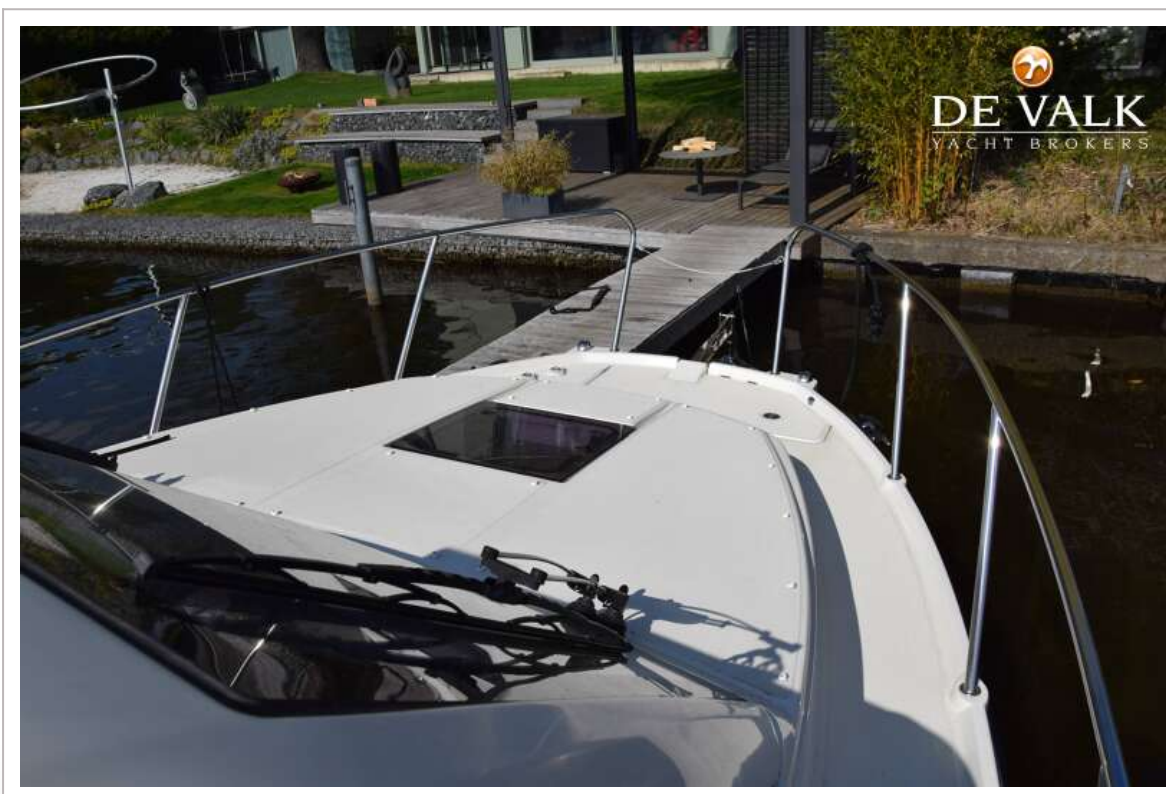

QUICKSILVER ACTIV 905 WEEKEND