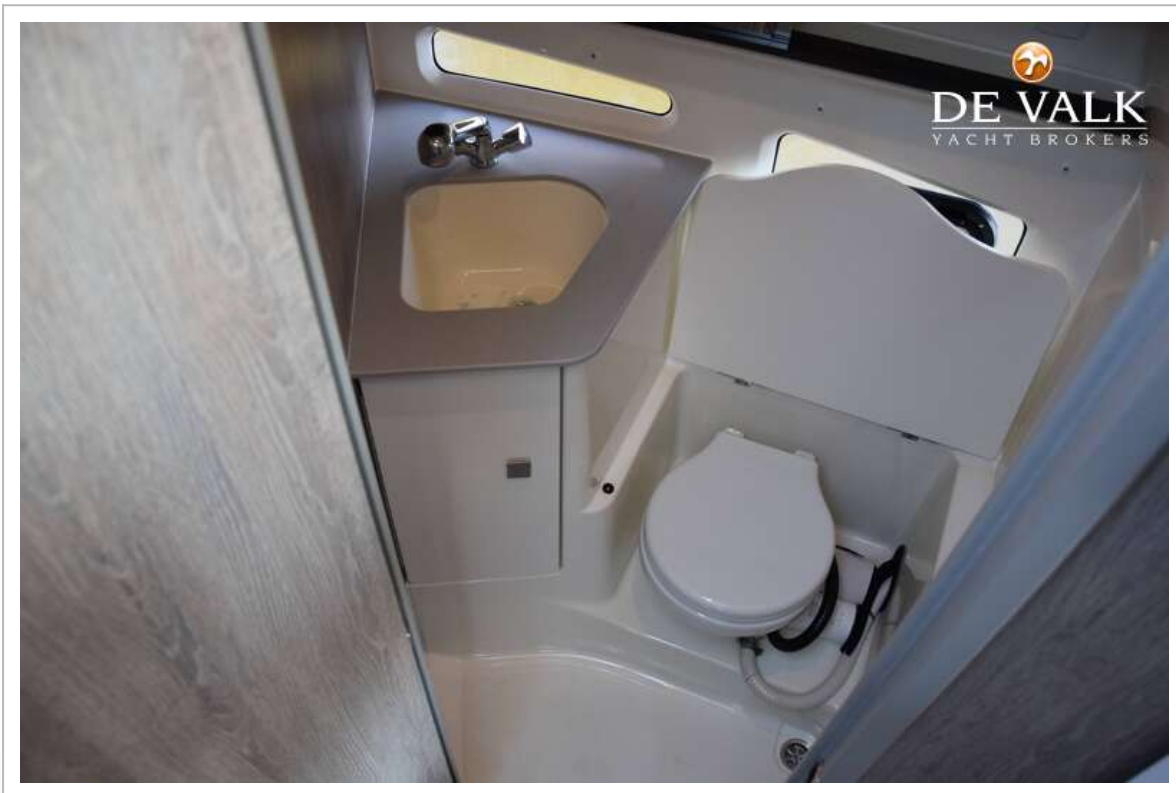

QUICKSILVER ACTIV 905 WEEKEND