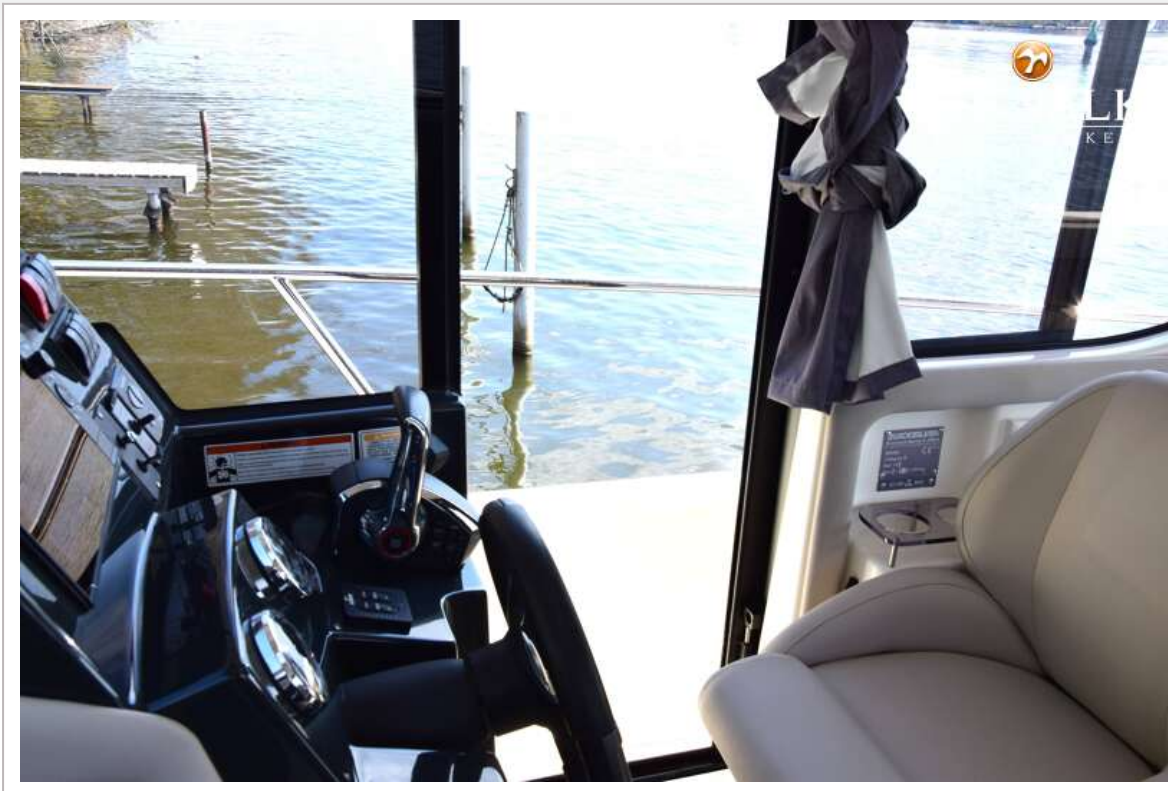

QUICKSILVER ACTIV 905 WEEKEND