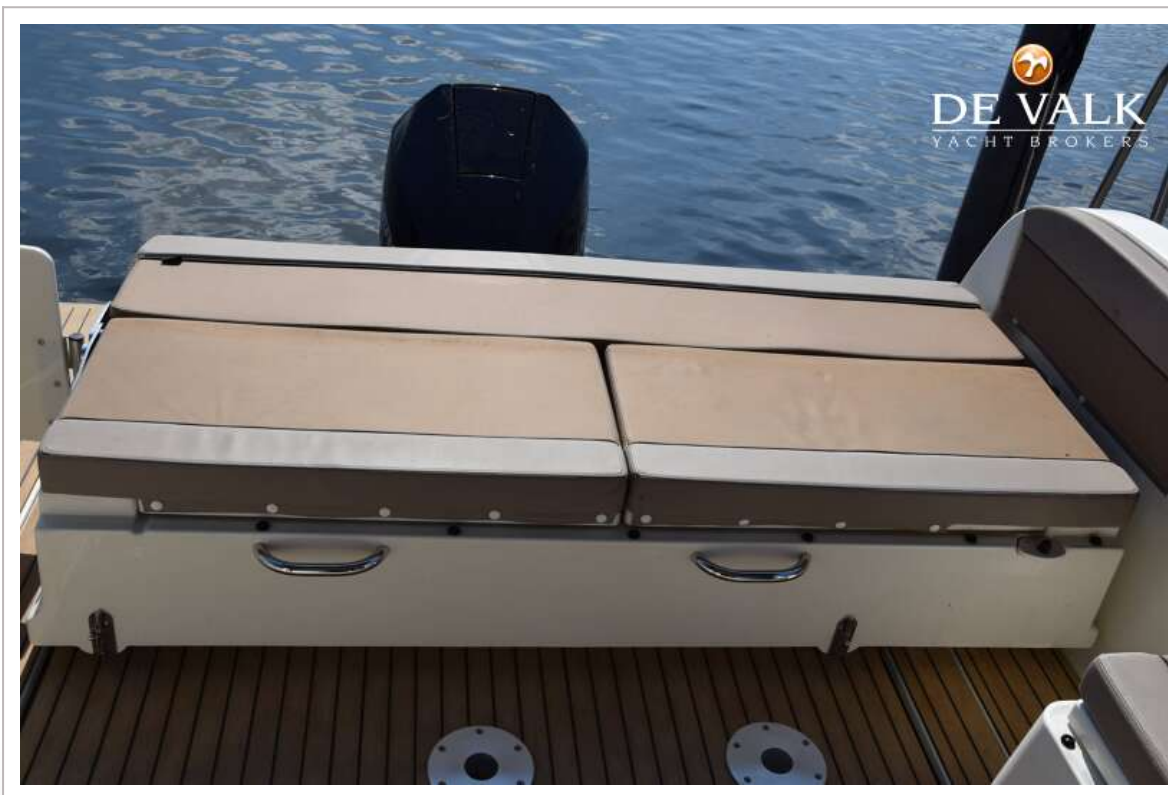

QUICKSILVER ACTIV 905 WEEKEND