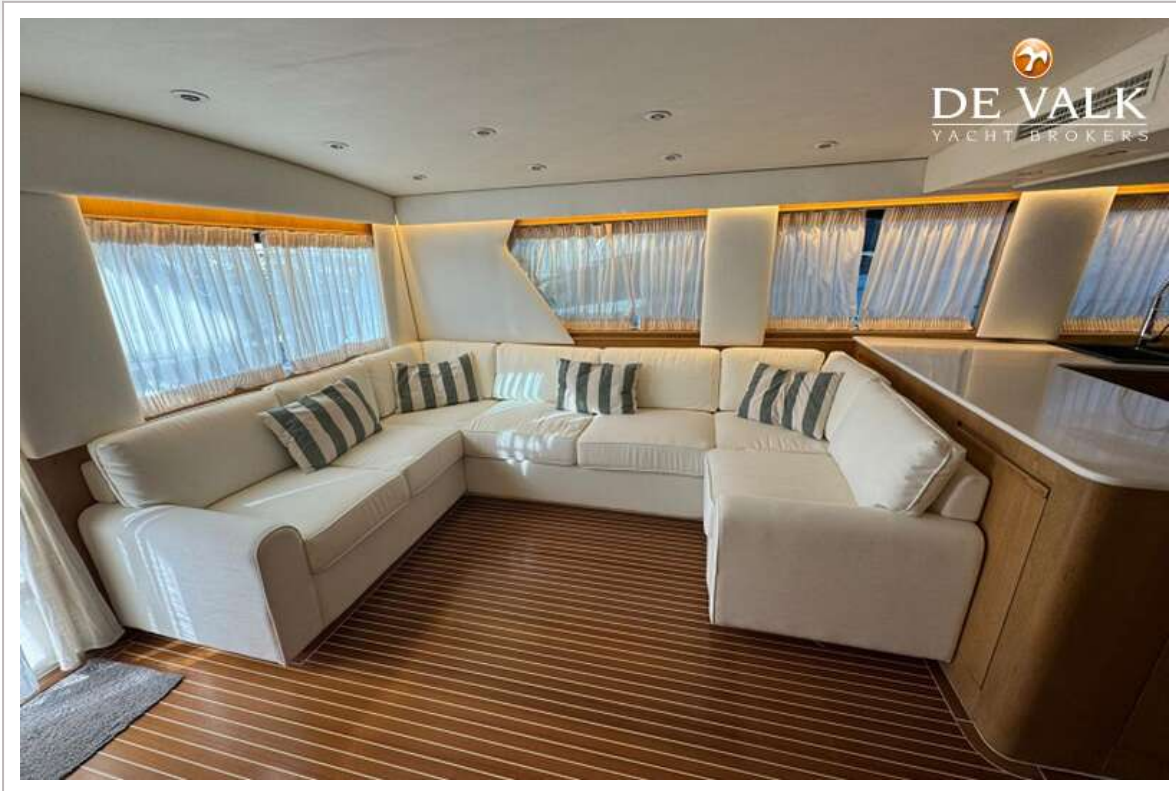

HATTERAS 65 CONVERTIBLE