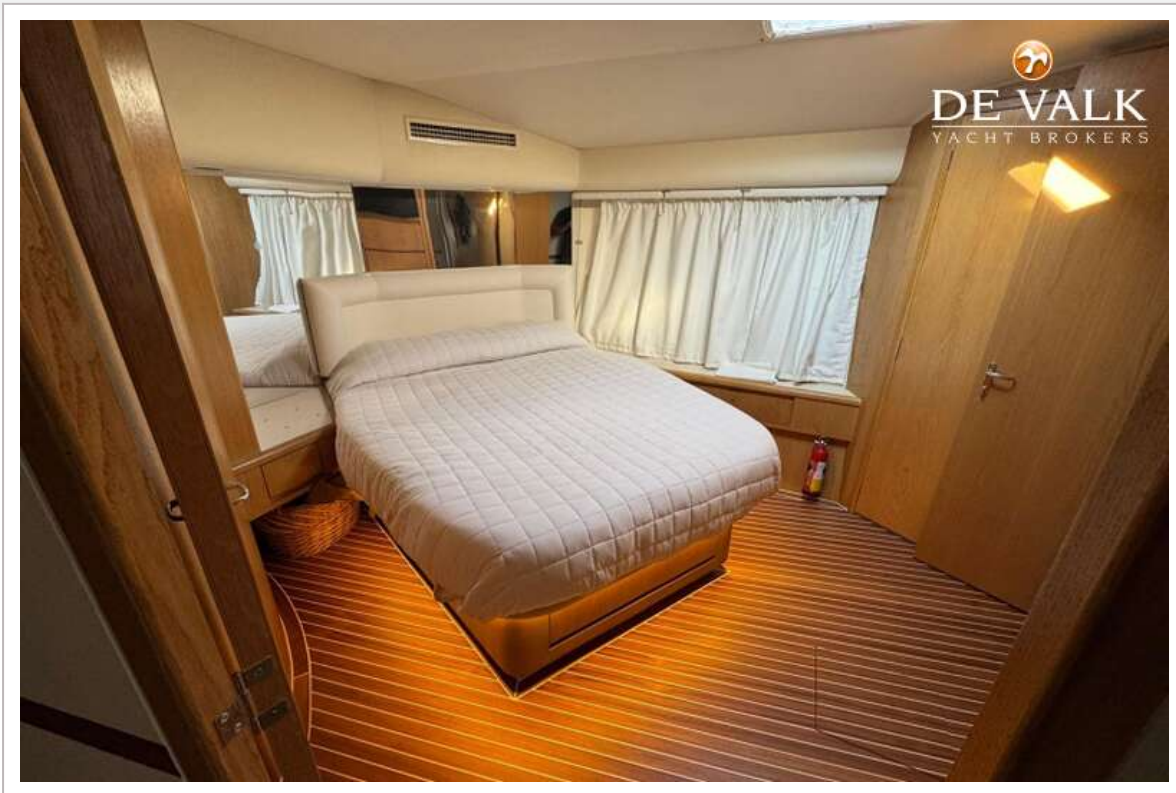

HATTERAS 65 CONVERTIBLE