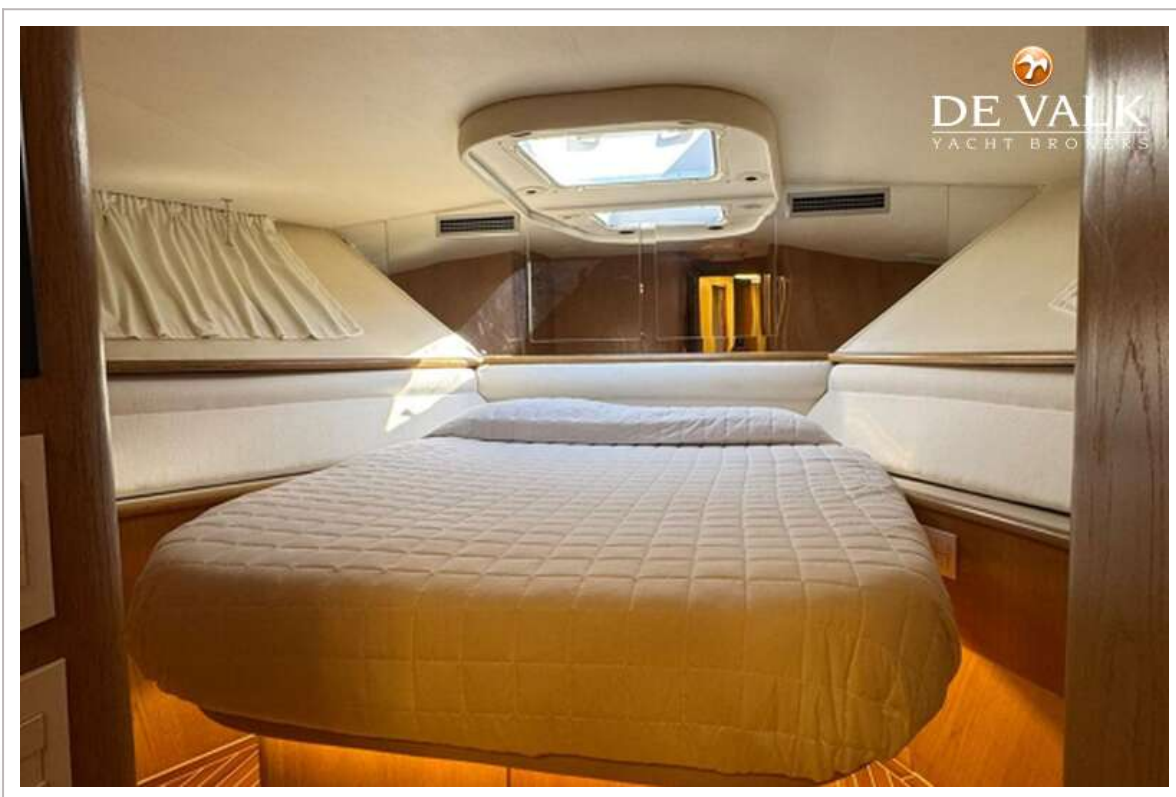

HATTERAS 65 CONVERTIBLE