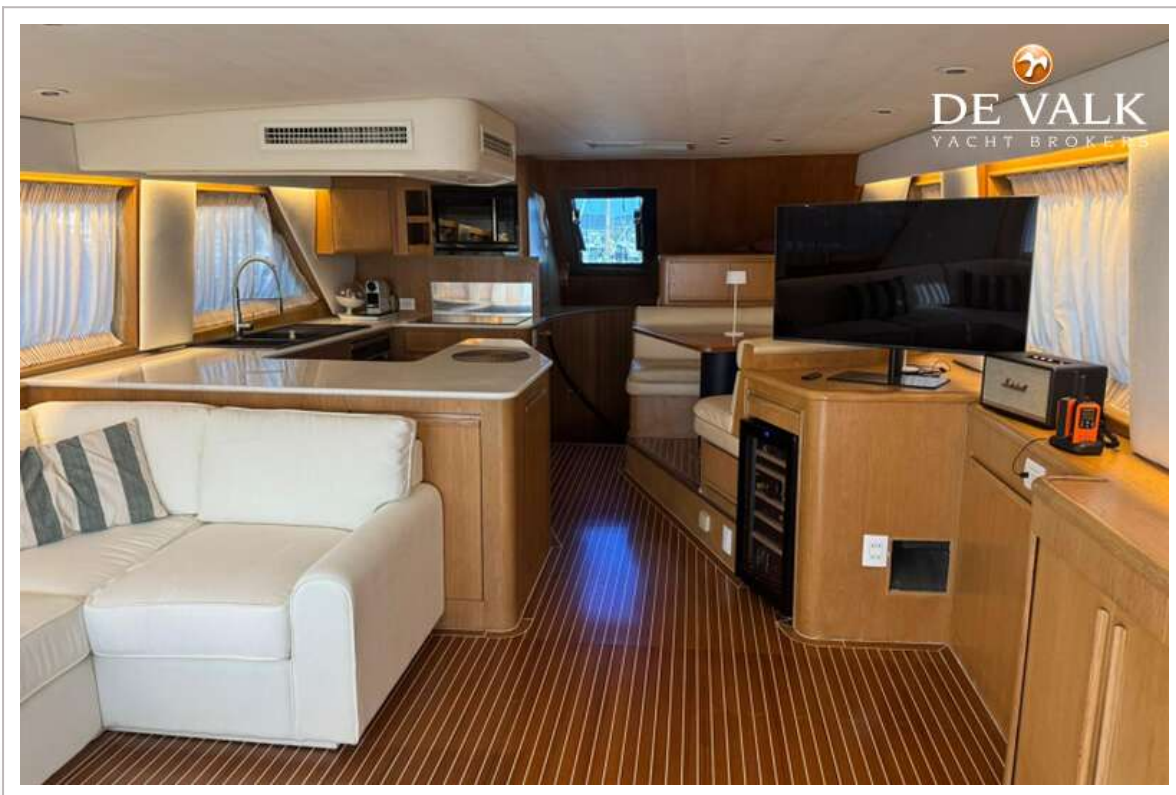

HATTERAS 65 CONVERTIBLE