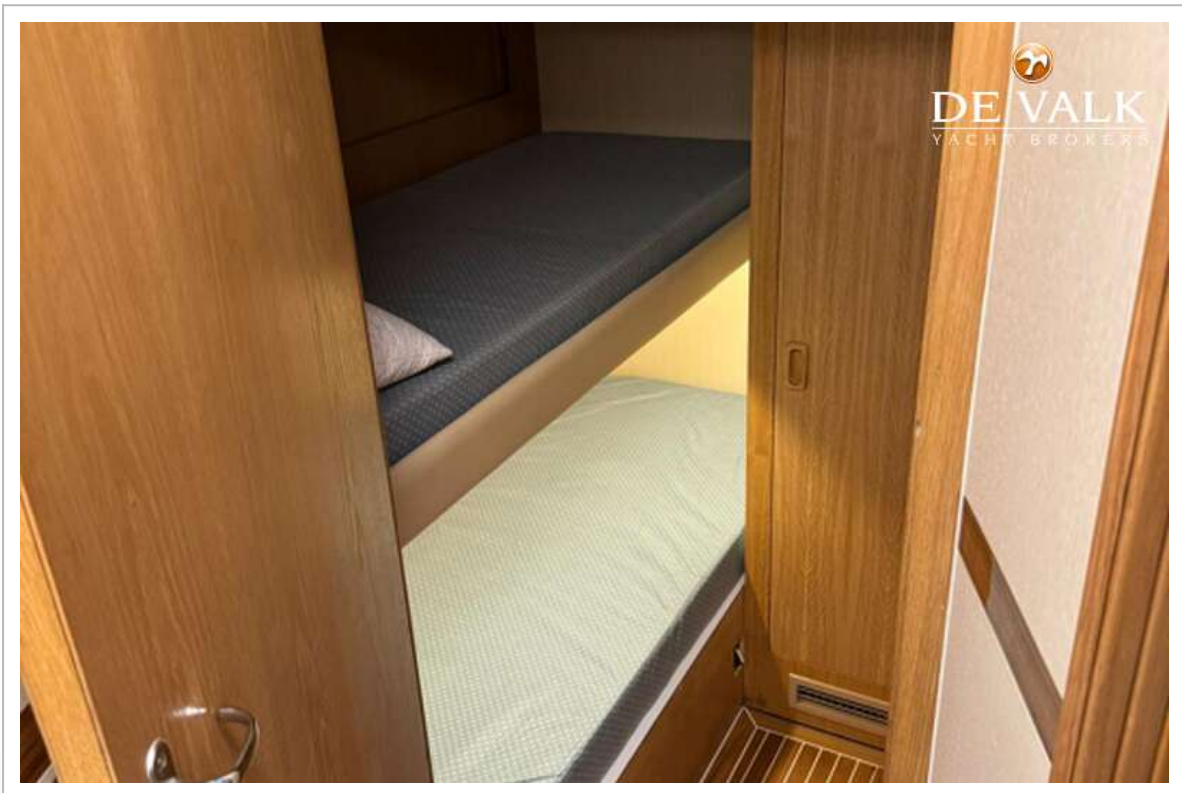

HATTERAS 65 CONVERTIBLE