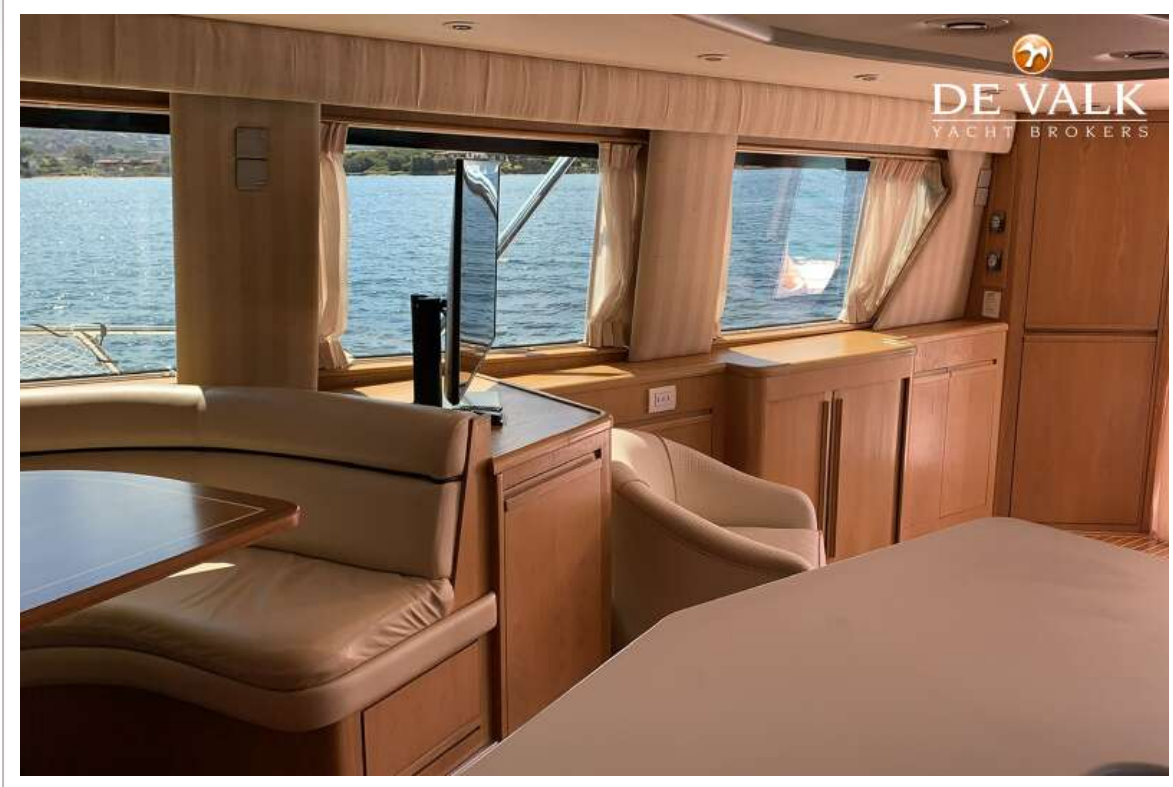

HATTERAS 65 CONVERTIBLE