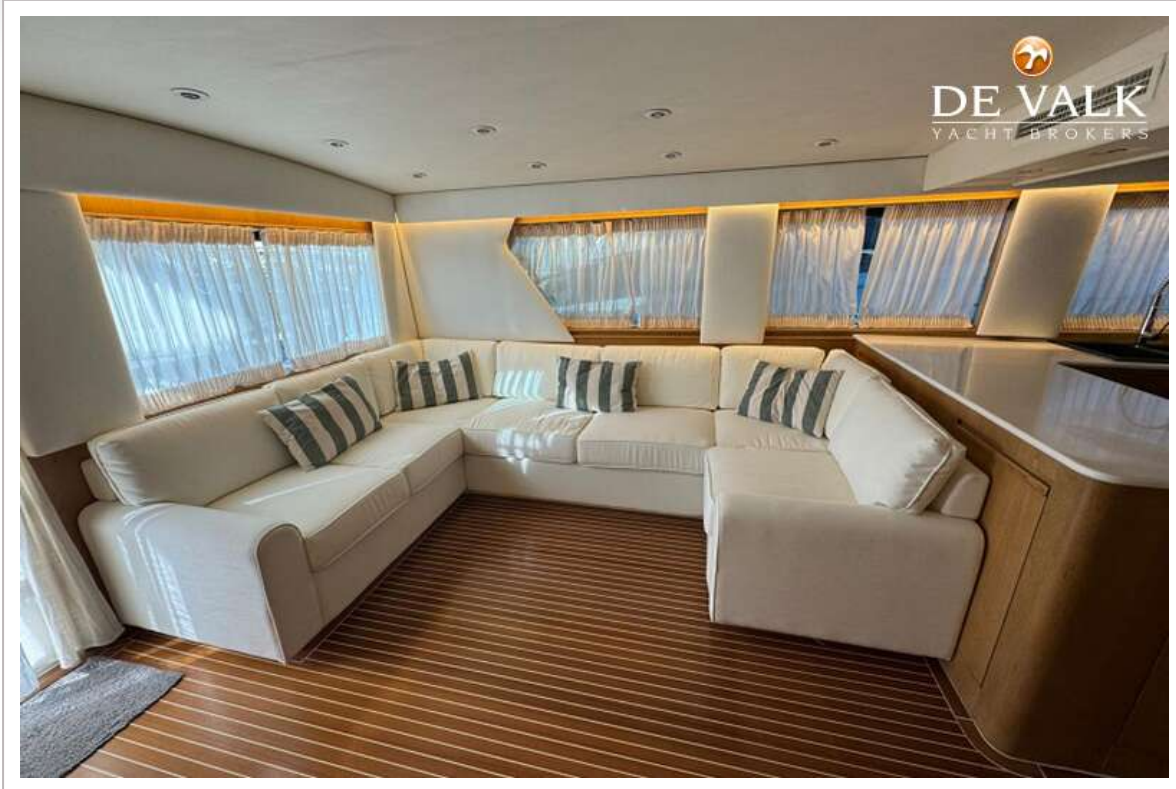

HATTERAS 65 CONVERTIBLE