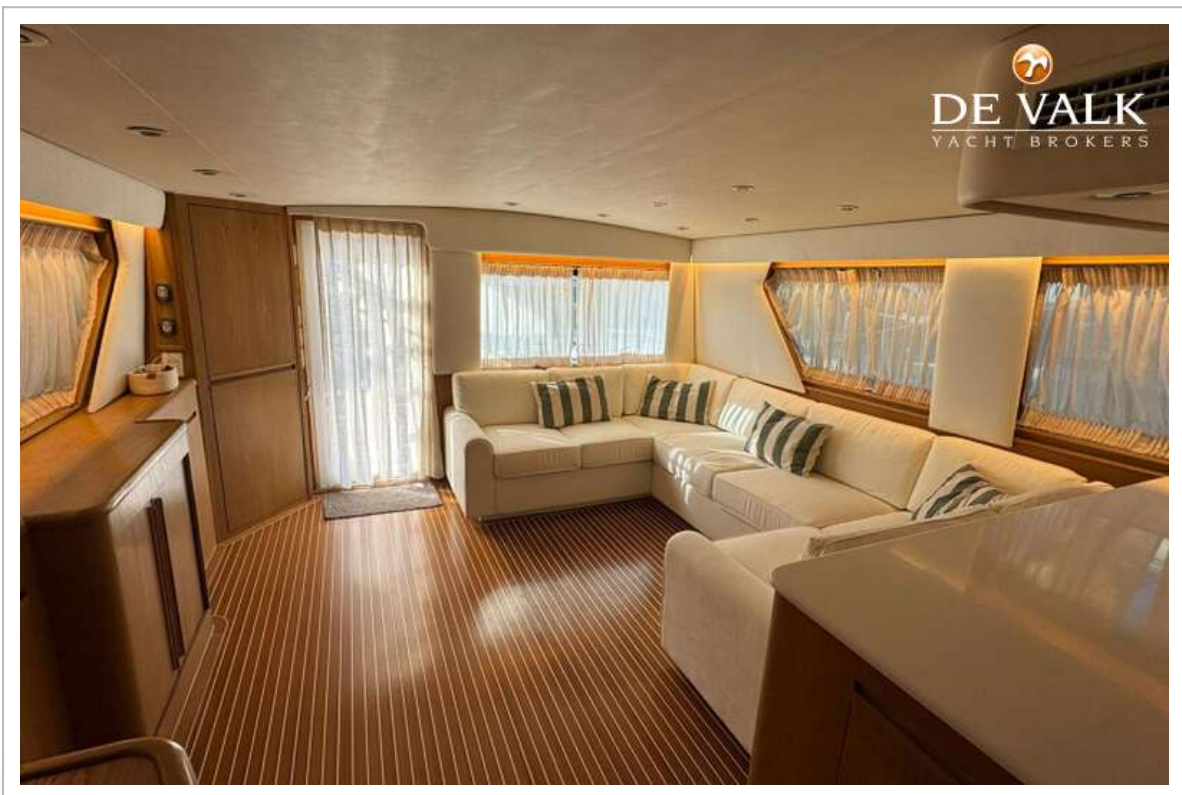

HATTERAS 65 CONVERTIBLE