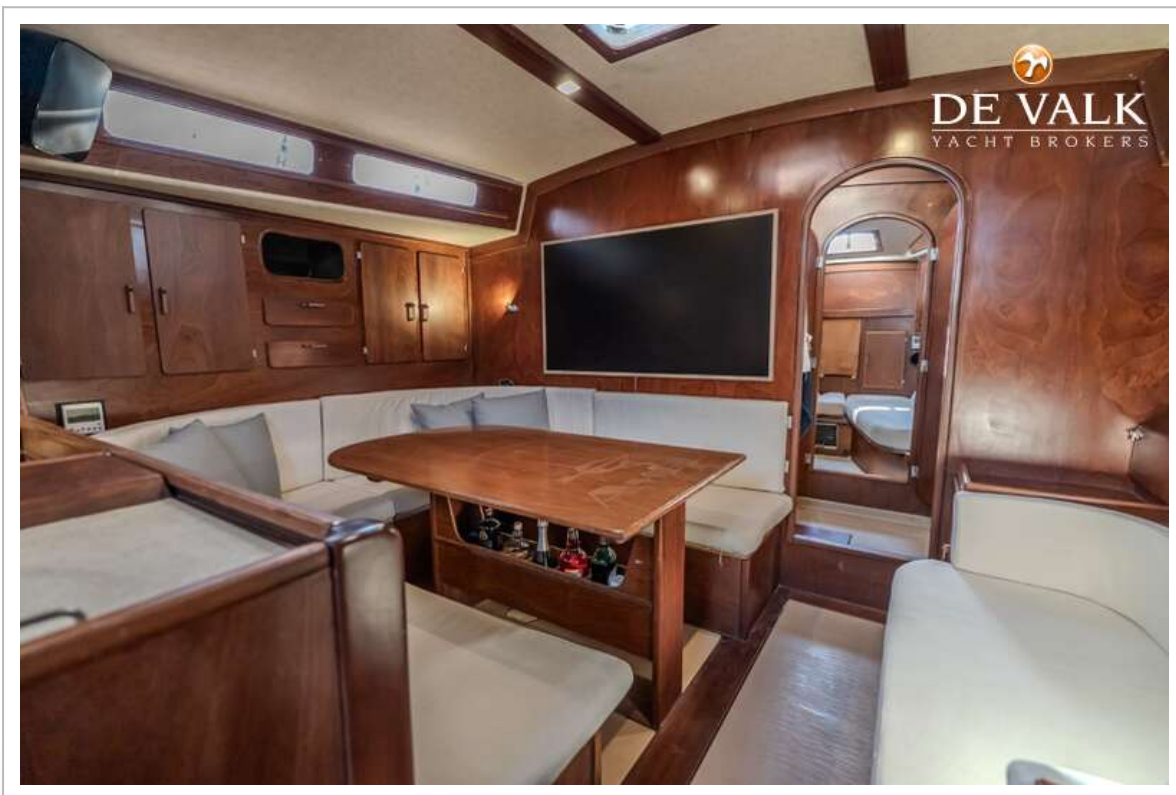

AMEL SUPER MARAMU 2000