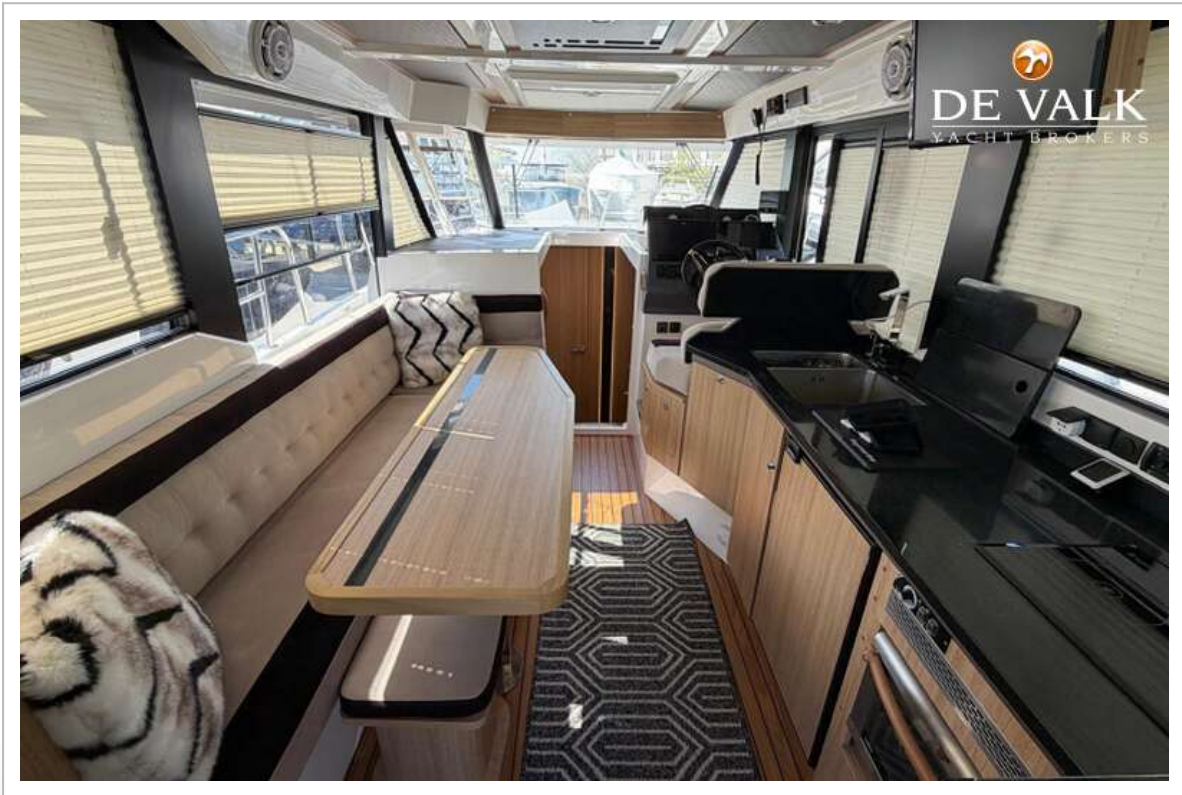

NORTHMAN 1200