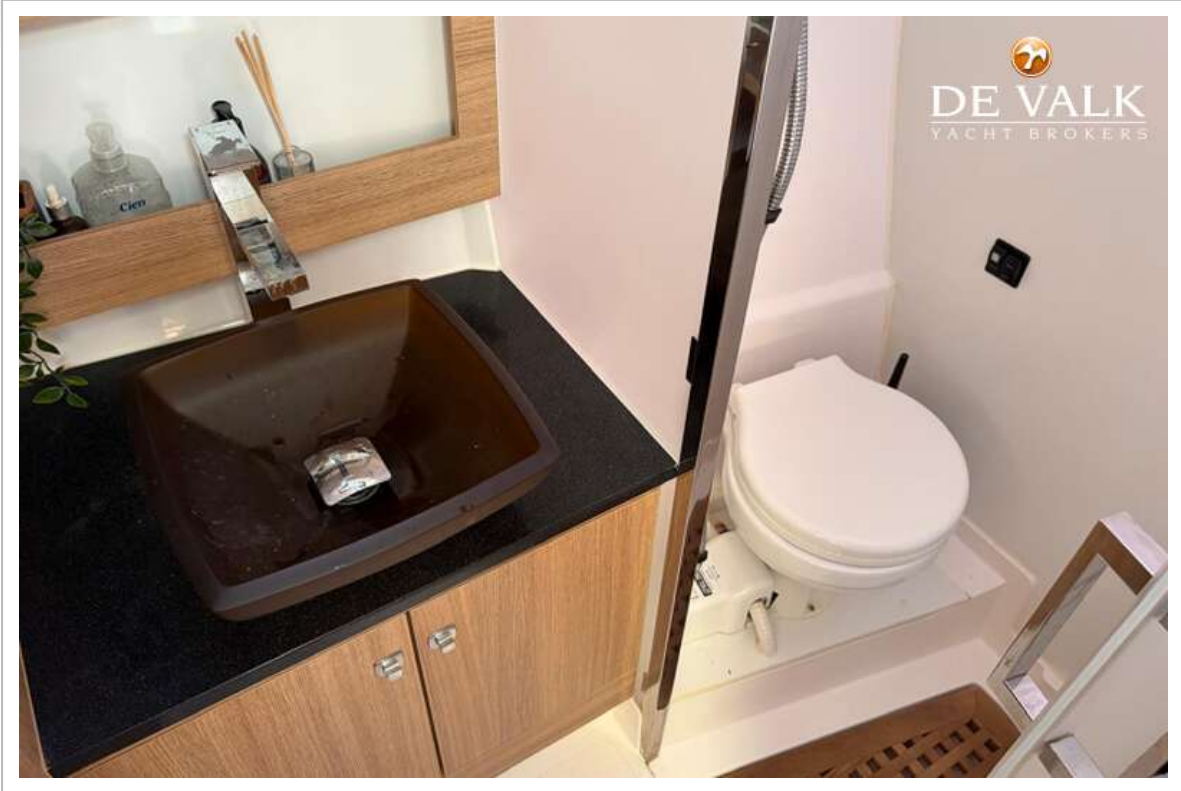

NORTHMAN 1200