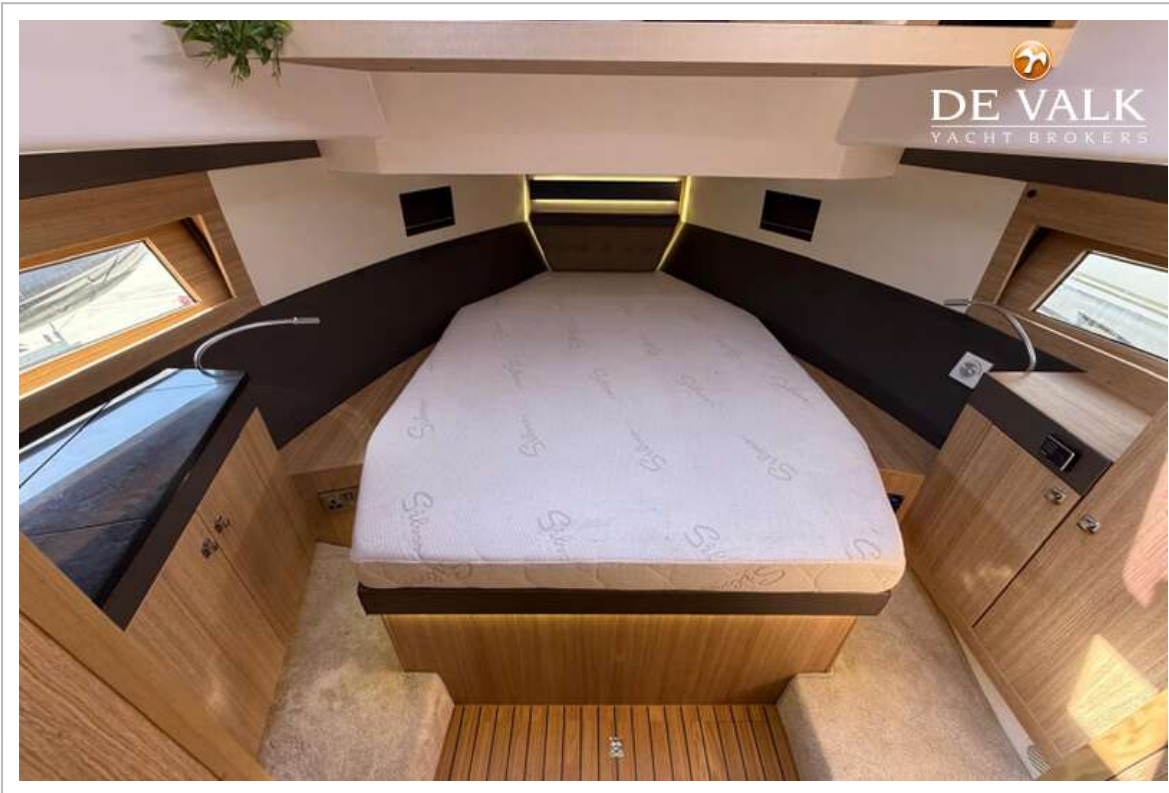

NORTHMAN 1200