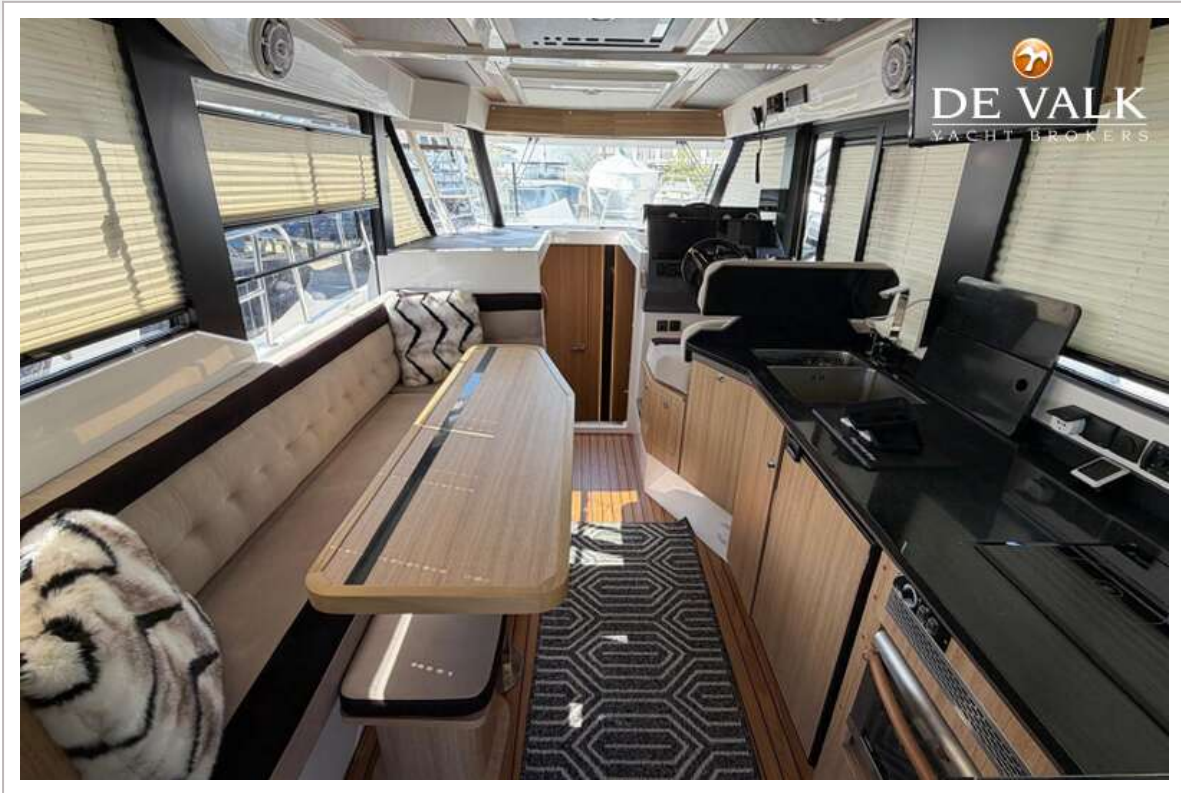

NORTHMAN 1200